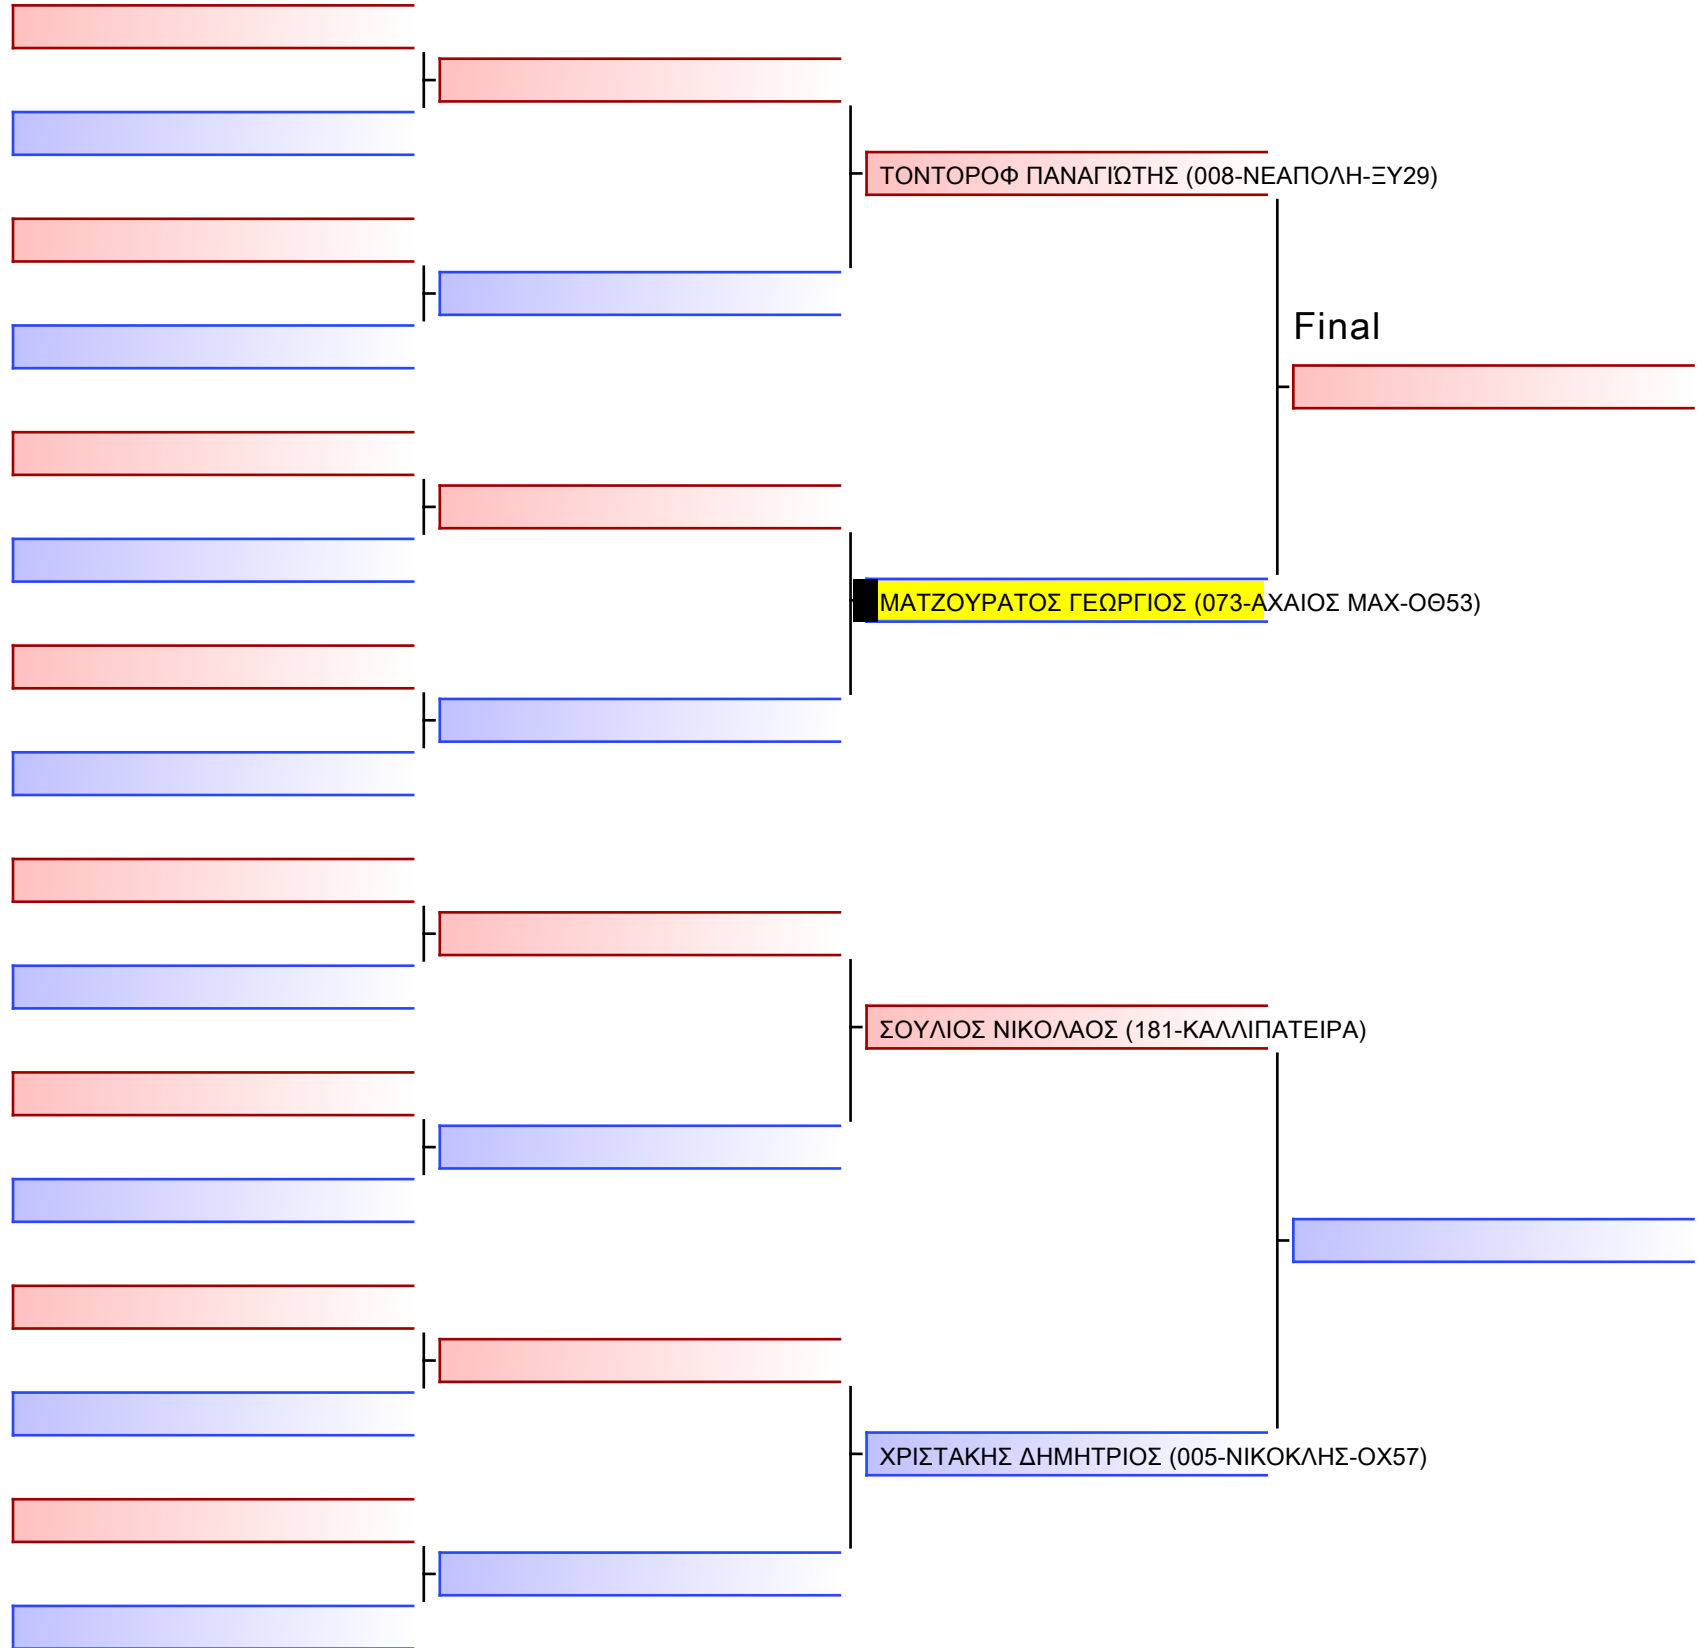

[Original]