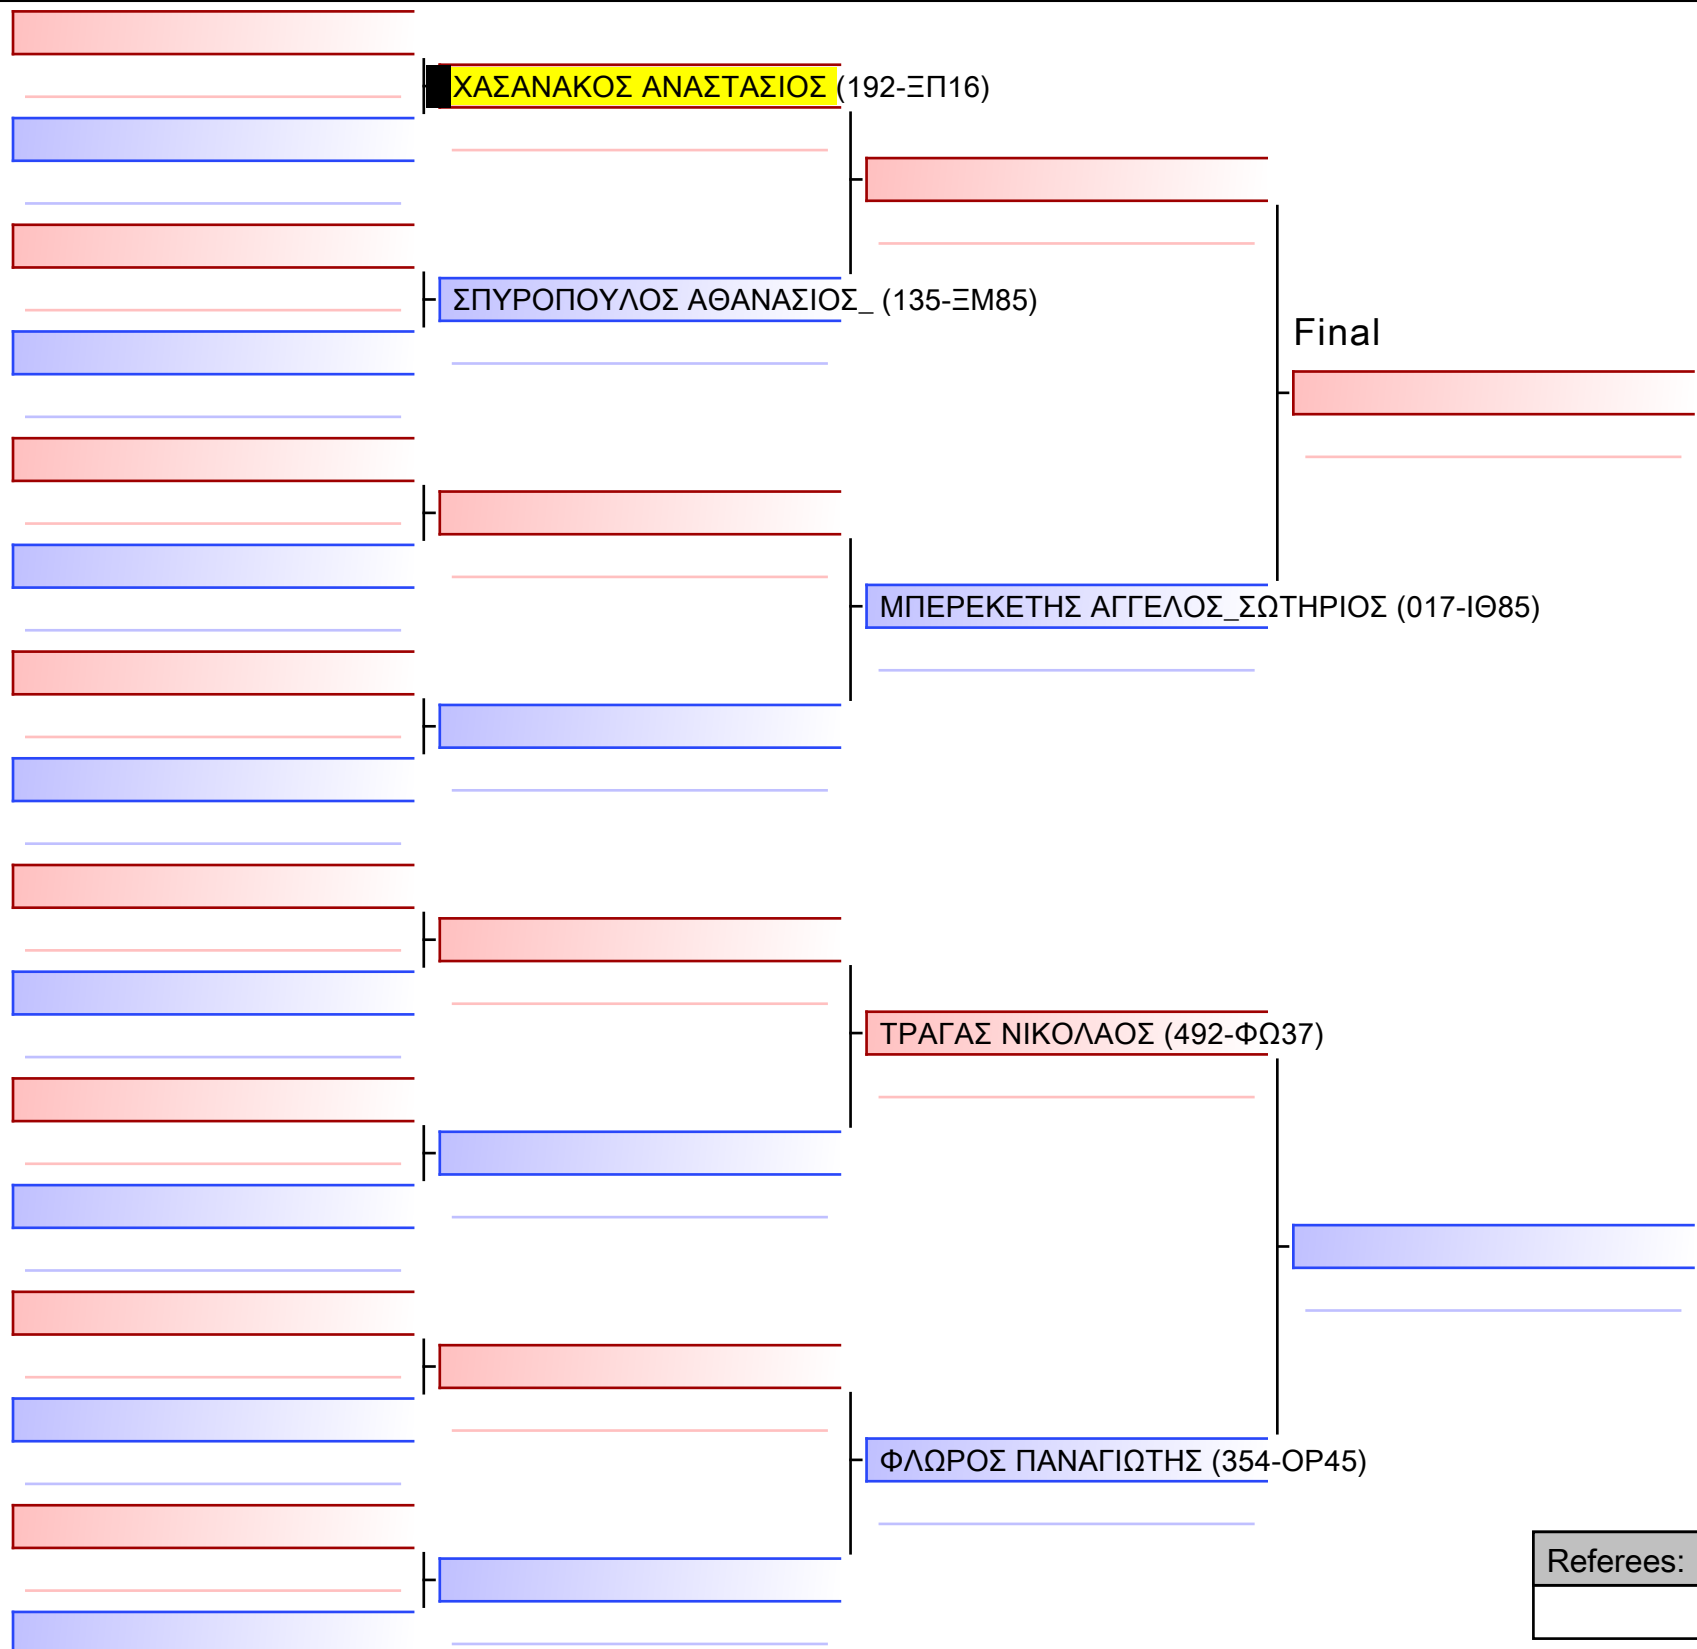

**ΚΥΜΙΤΕ ΑΝΔΡΩΝ U21 -67KG**

ΠΑΝΕΛΛΗΝΙΟ ΠΡΩΤΑΘΛΗΜΑ ΚΑΡΑΤΕ ΕΦΗΒΩΝ- ΝΕΑΝΙΔΩΝ & ΝΕΩΝ ΑΝΔΡΩΝ ΓΥΝΑΙΚΩΝ ΚΥΠΕΛΛΟ U21, Κλειστό Γυμναστήριο Πιερικός Αρχέλαος, Παρ. Μαβίλη 9, Κατερίνη 551 00.

Tatami

3 09 35

Pool

1/1

[Original]