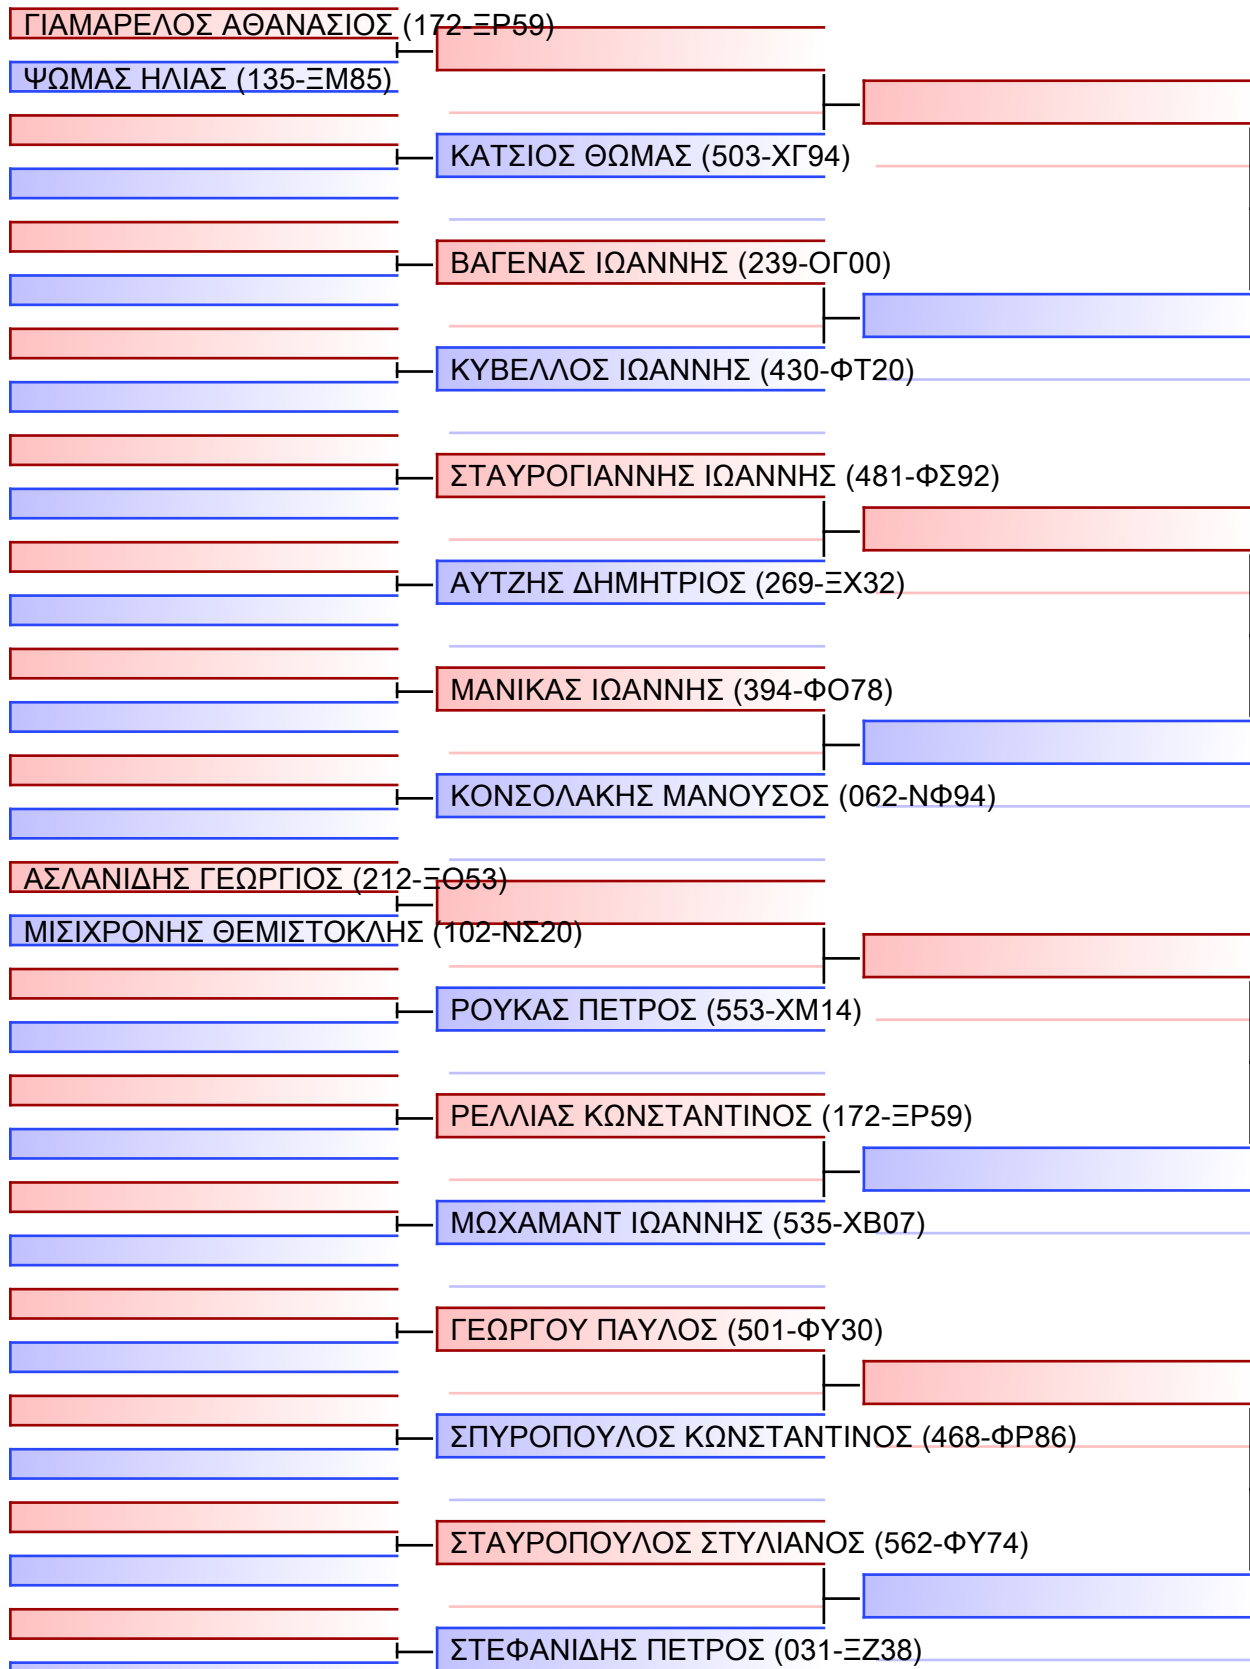

# ΚΥΜΙΤΕ ΕΦΗΒΩΝ +70KG

ΠΑΝΕΛΛΗΝΙΟ ΠΡΩΤΑΘΛΗΜΑ ΚΑΡΑΤΕ ΕΦΗΒΩΝ- ΝΕΑΝΙΔΩΝ & ΝΕΩΝ ΑΝΔΡΩΝ ΓΥΝΑΙΚΩΝ ΚΥΠΕΛΛΟ U21, Κλειστό Γυμναστήριο Πιερικός Αρχέλαος, Παρ. Μαβίλη 9, Κατερίνη 55100.

Tatami

20/50

Pool

2/2

[Original]