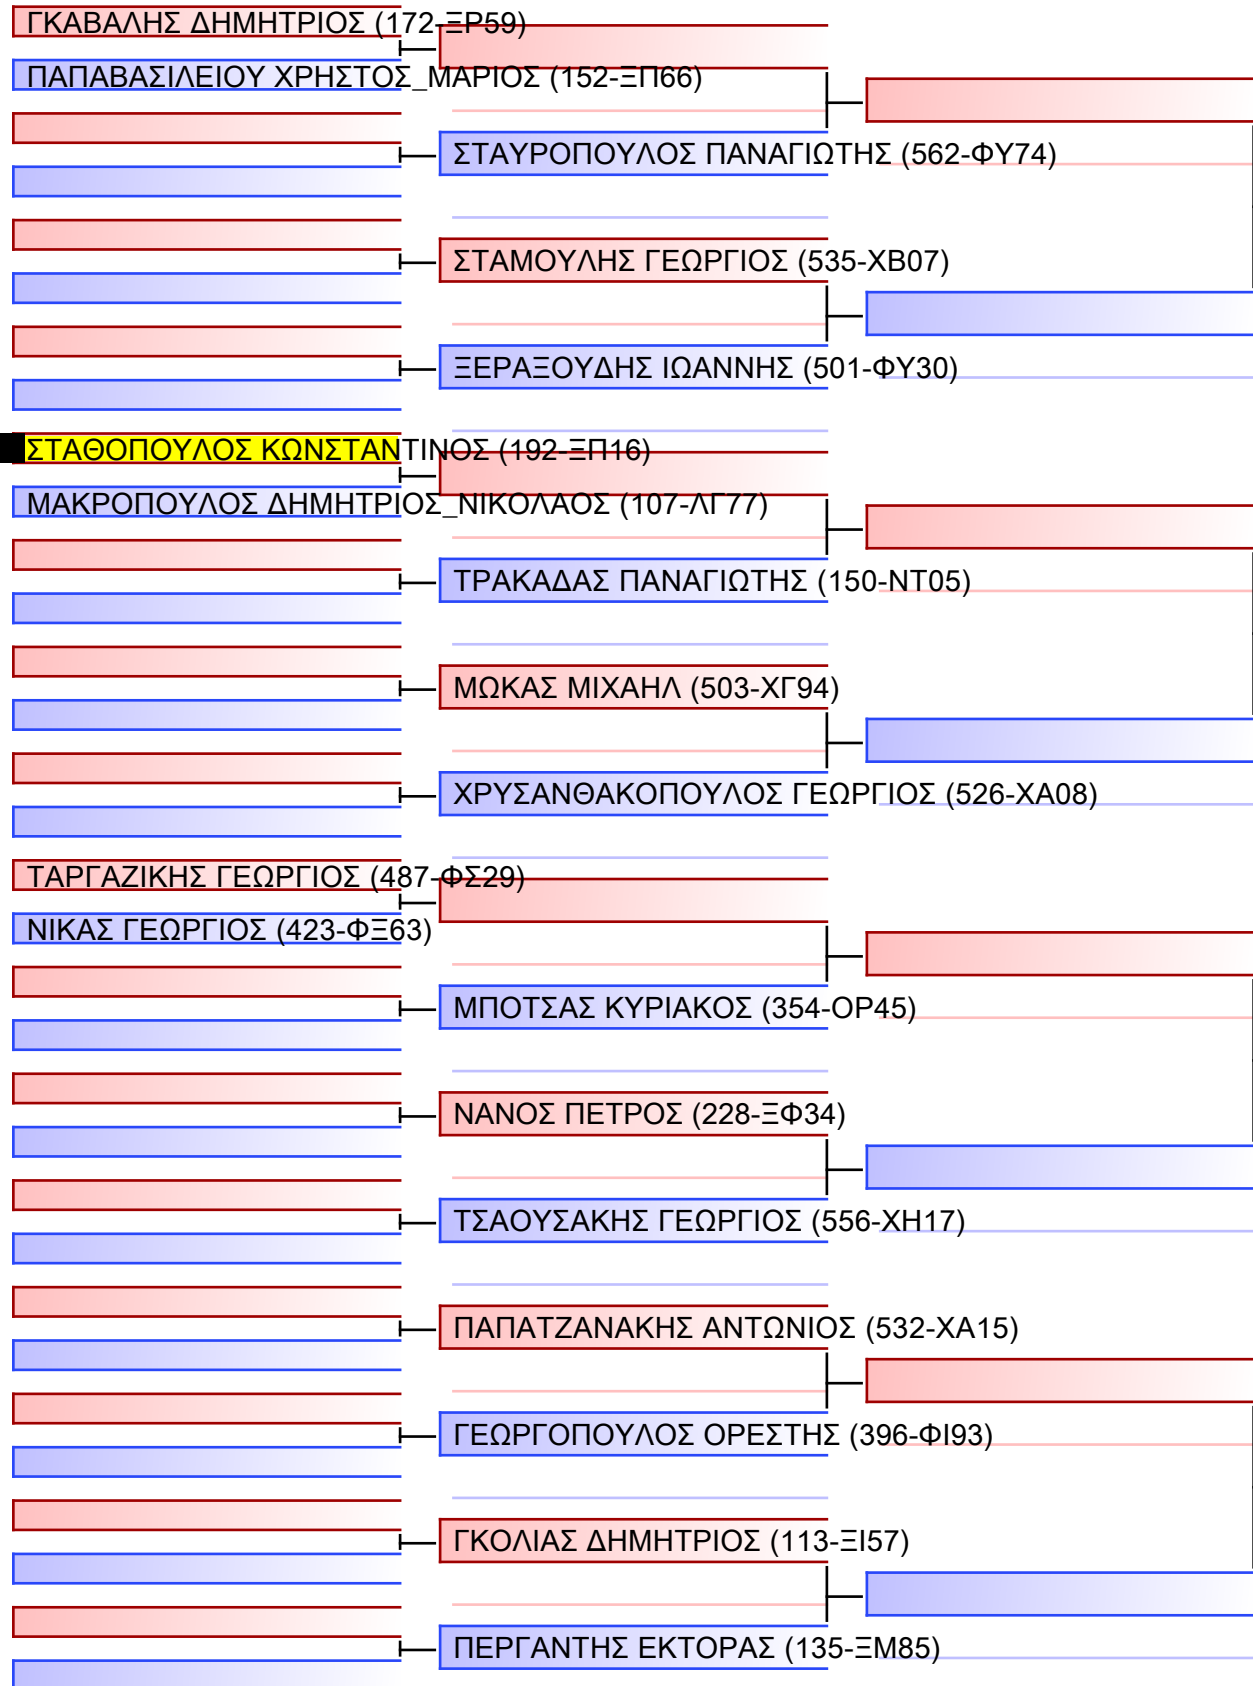

ΚΥΜΙΤΕ ΕΦΗΒΩΝ +70KG

ΠΑΝΕΛΛΗΝΙΟ ΠΡΩΤΑΘΛΗΜΑ ΚΑΡΑΤΕ ΕΦΗΒΩΝ- ΝΕΑΝΙΔΩΝ & ΝΕΩΝ ΑΝΔΡΩΝ ΓΥΝΑΙΚΩΝ ΚΥΠΕΛΛΟ U21, Κλειστό Γυμναστήριο Πιερικός Αρχέλαος, Παρ. Μαβίλη 9, Κατερίνη 55100.

Tatami	Pool
20150	1/2

[Original]

Referees: