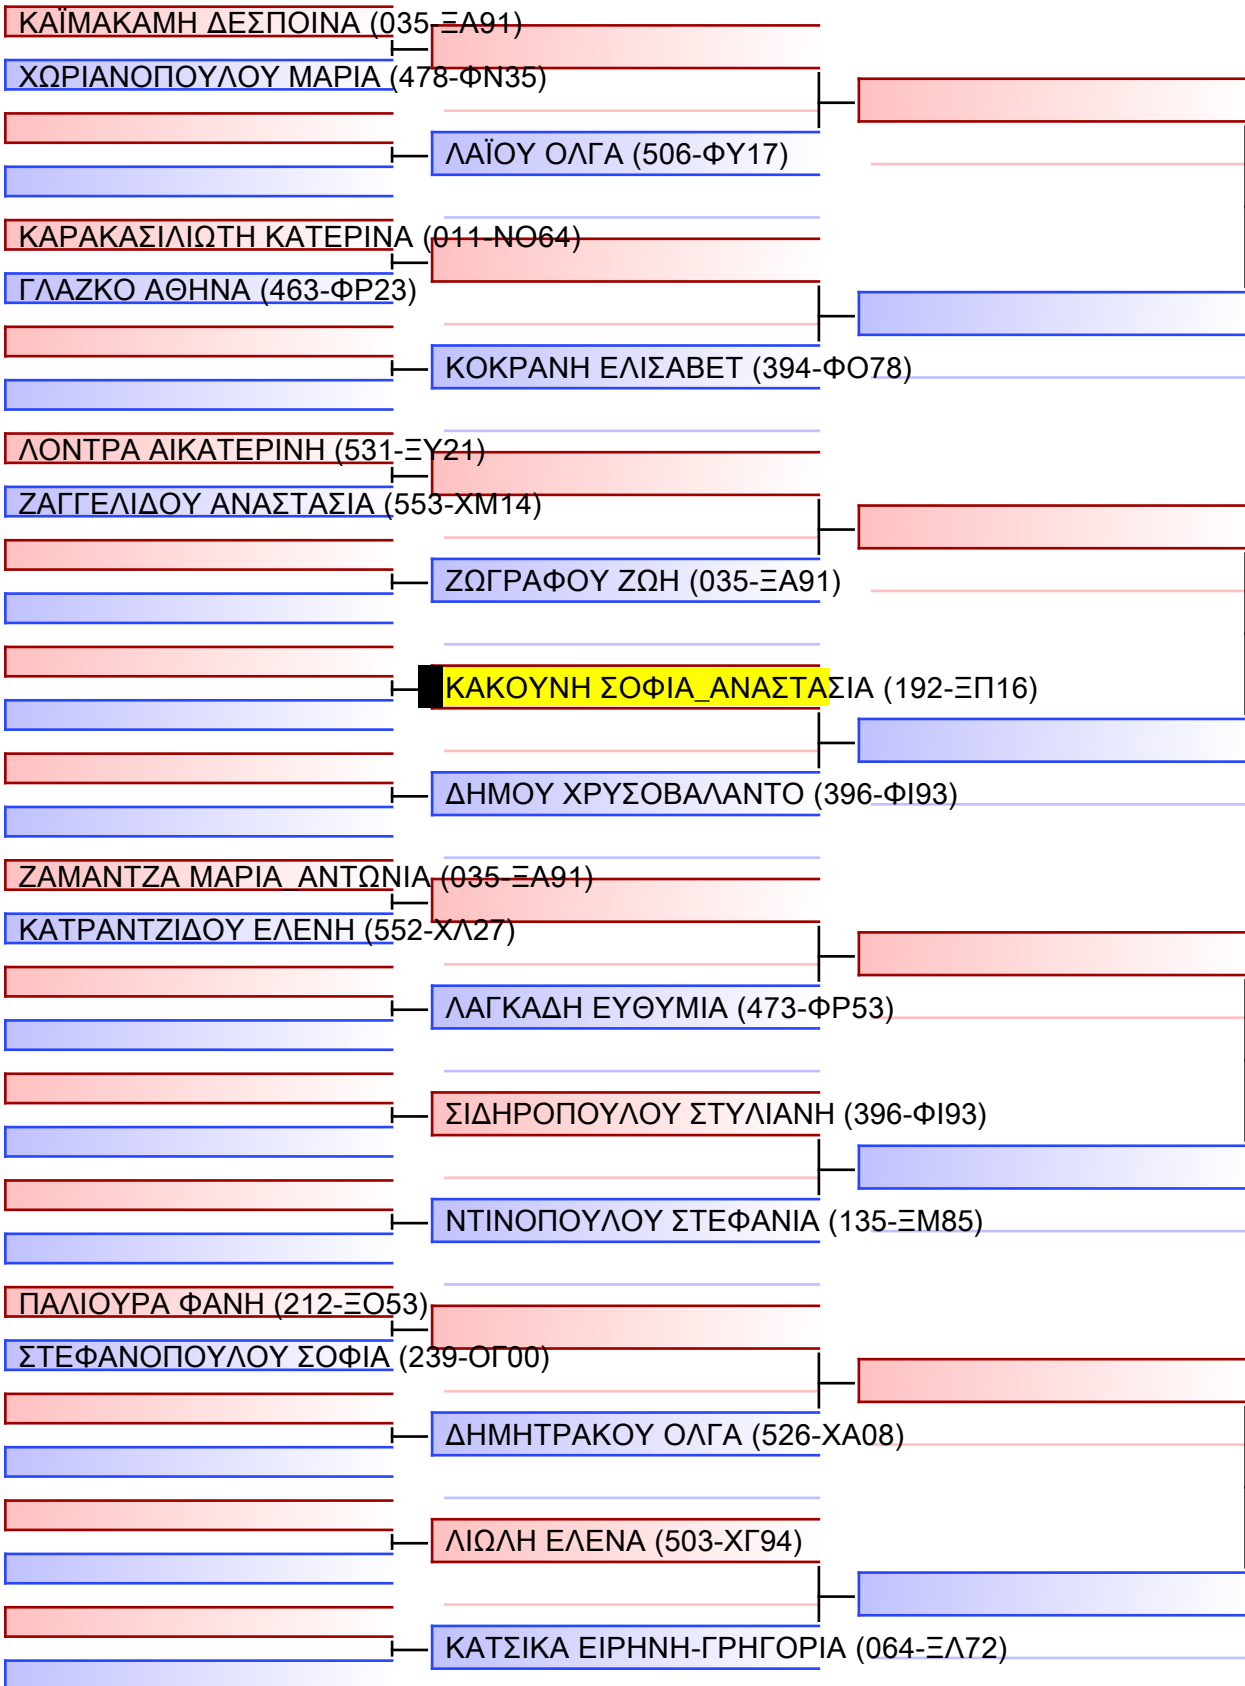

KUMITE NEANIDΩN +54KG

ΠΑΝΕΛΛΗΝΙΟ ΠΡΩΤΑΘΛΗΜΑ ΚΑΡΑΤΕ ΕΦΗΒΩΝ- ΝΕΑΝΙΔΩΝ & ΝΕΩΝ ΑΝΔΡΩΝ ΓΥΝΑΙΚΩΝ ΚΥΠΕΛΛΟ U21, Κλειστό Γυμναστήριο Πιερικός Αρχέλαος, Παρ. Μαβίλη 9, Κατερίνη 55100.

Tatami 3 02:45
Pool 2/2

[Original]

Referees: