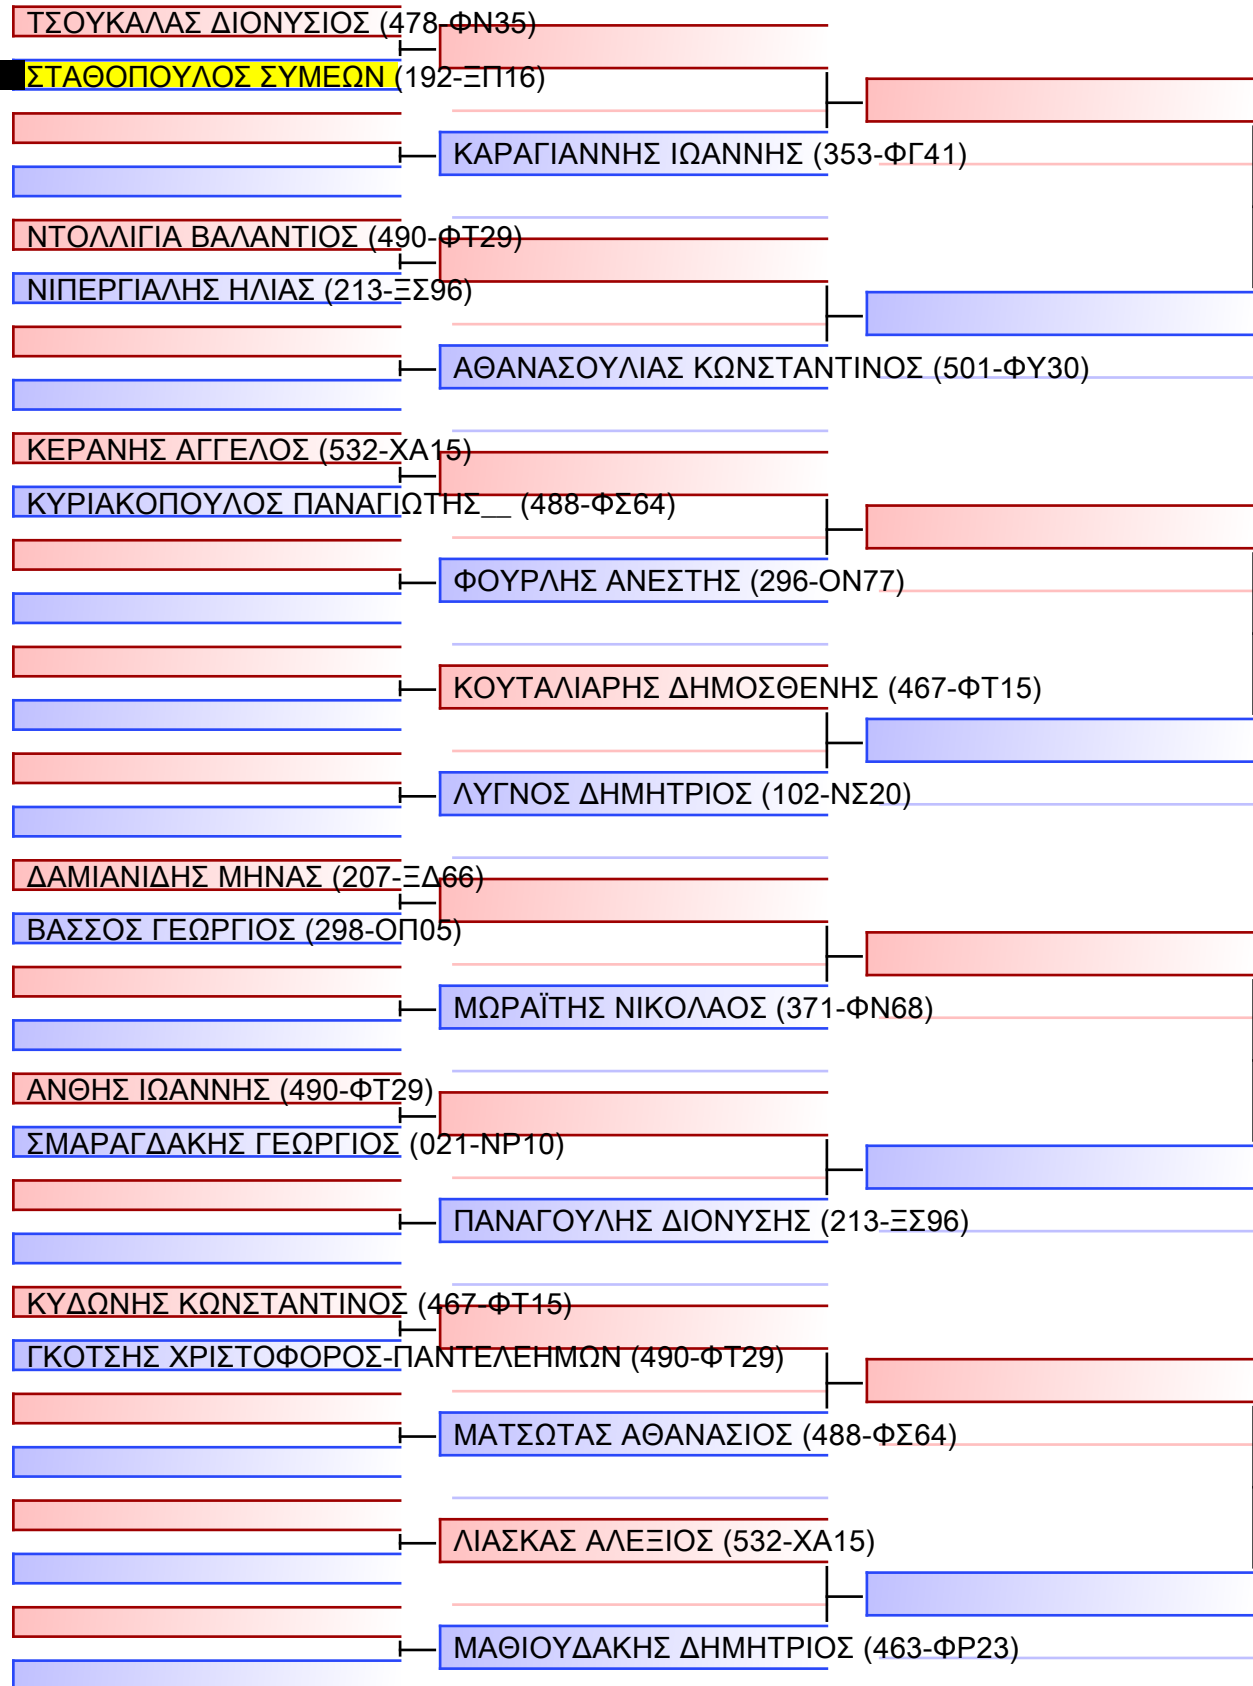

ΚΥΜΙΤΕ ΕΦΗΒΩΝ -70KG

ΠΑΝΕΛΛΗΝΙΟ ΠΡΩΤΑΘΛΗΜΑ ΚΑΡΑΤΕ ΕΦΗΒΩΝ- ΝΕΑΝΙΔΩΝ & ΝΕΩΝ ΑΝΔΡΩΝ ΓΥΝΑΙΚΩΝ ΚΥΠΕΛΛΟ U21, Κλειστό Γυμναστήριο Πιερικός Αρχέλαος, Παρ. Μαβίλη 9, Κατερίνη 551 00.

Tatami	Pool
2 04 35	1/1

Final

[Original]

Referees: