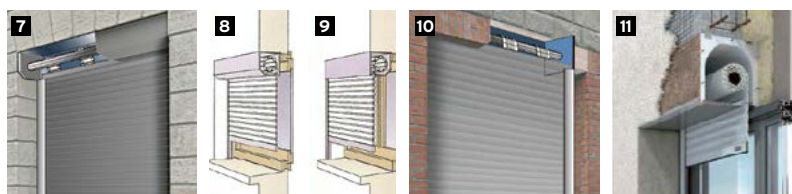

VALMY : QUALITÉ & SÉCURITÉ

- Certifié A2P CR2 contre l'effraction
- Lames aluminium injectées de résine 600 kg/m³ **1**
- Lame finale renforcée en acier 8 mm avec système de verrouillage automatique **2**
- Coulisse renforcée double chambre en aluminium 3 mm d'épaisseur **3**
- Système anti soulèvement **4**
- Coffre renforcé équipé de vis « anti vandalisme » en inox **5** (montage en rénovation)
- Section de coffre 155 / 185 / 210 / 235 mm (selon les dimensions du volet) **6**
- Moteur SIMU protégé par le coffre
- Lames ajourées : permet de laisser passer l'air tout en gardant le volet fermé **B**

MASSENA

- Lames aluminium injectées de mousse renforcée
- Lame finale renforcée avec joint caoutchouc
- Coulisse renforcée en aluminium 4 mm d'épaisseur **A**
- Système anti soulèvement intégré au coffre
- Coffre standard équipé de vis « anti vandalisme » en inox (montage en rénovation)
- Moteur SIMU protégé par le coffre
- Lames ajourées : permet de laisser passer l'air tout en gardant le volet fermé **B**

MANŒUVRE

- **Électriques filaires** (avec ou sans secours*)
 - Bouton poussoir (encastré ou en applique)
 - Contacteur à clé (en applique)
- **Électriques radio** (avec ou sans secours*)
 - Émetteur portable
 - Émetteur mural
- **Émetteur 5 canaux**
Commande générale qui permet de créer des zones pour ouvrir ou fermer vos volets simultanément (exemples : Zone 1: RDC, Zone 2: 1^{er} étage...)
- **Télécommande Timer Easy**
Permet l'ouverture ou la fermeture des volets à heures programmées ou sur impulsion manuelle.