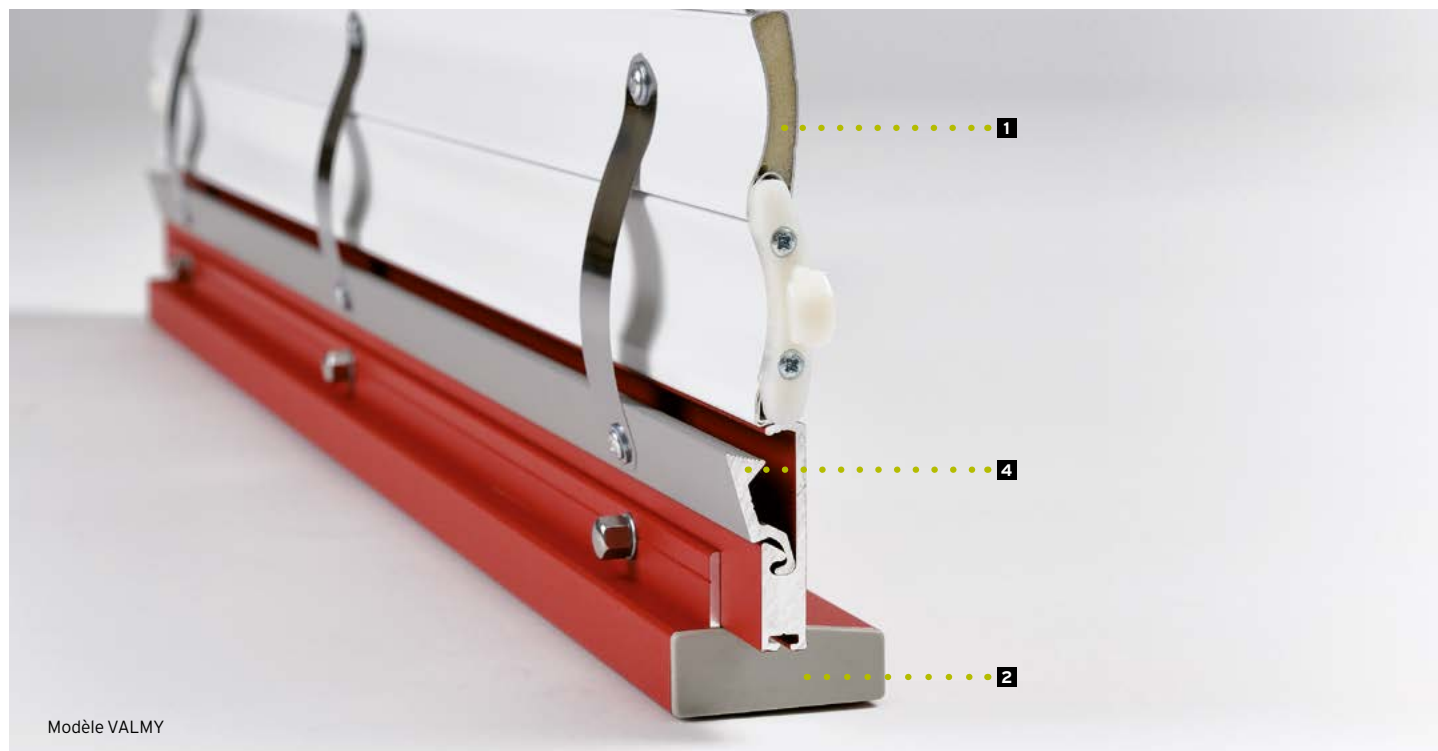

VOLET ROULANT
DE SÉCURITÉ

Valmy AZ[®] CR2
Massena

POINT FORT
FICHET 

LE VOLET ROULANT DE SÉCURITÉ **POINT FORT** VALMY EST CERTIFIÉ A2P CR2, MARQUE DE QUALITÉ RECONNUE PAR LA PROFESSION DE L'ASSURANCE. C'EST LA PROTECTION IDÉALE POUR LES HABITATIONS ET LES LOCAUX PROFESSIONNELS. VALMY ET MASSENA COMPLÈTENT L'OFFRE SÉCURITAIRE MAISON DU RÉSEAU POINT FORT FICHET.

VALMY : QUALITÉ & SÉCURITÉ

- Certifié A2P CR2 contre l'effraction
- Lames aluminium injectées de résine 600 kg/m³ **1**
- Lame finale renforcée en acier 8 mm avec système de verrouillage automatique **2**
- Coulisse renforcée double chambre en aluminium 3 mm d'épaisseur **3**
- Système anti soulèvement **4**
- Coffre renforcé équipé de vis « anti vandalisme » en inox **5** (montage en rénovation)
- Section de coffre 155 / 185 / 210 / 235 mm (selon les dimensions du volet) **6**
- Moteur SIMU protégé par le coffre
- Lames ajourées : permet de laisser passer l'air tout en gardant le volet fermé **B**

MASSENA

- Lames aluminium injectées de mousse renforcée
- Lame finale renforcée avec joint caoutchouc
- Coulisse renforcée en aluminium 4 mm d'épaisseur **A**
- Système anti soulèvement intégré au coffre
- Coffre standard équipé de vis « anti vandalisme » en inox (montage en rénovation)
- Moteur SIMU protégé par le coffre
- Lames ajourées : permet de laisser passer l'air tout en gardant le volet fermé **B**

MANŒUVRE

- **Électriques filaires** (avec ou sans secours*)
 - Bouton poussoir (encastré ou en applique)
 - Contacteur à clé (en applique)
- **Électriques radio** (avec ou sans secours*)
 - Émetteur portable
 - Émetteur mural
- **Émetteur 5 canaux**
Commande générale qui permet de créer des zones pour ouvrir ou fermer vos volets simultanément (exemples : Zone 1: RDC, Zone 2: 1^{er} étage...)
- **Télécommande Timer Easy**
Permet l'ouverture ou la fermeture des volets à heures programmées ou sur impulsion manuelle.