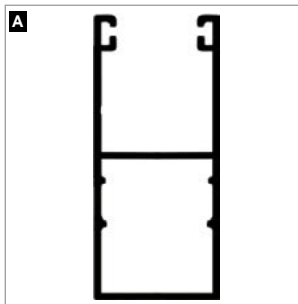

MASSENA

- Lames aluminium injectées de mousse renforcée
- Lame finale renforcée avec joint caoutchouc
- Coulisse renforcée en aluminium 4 mm d'épaisseur **A**
- Système anti soulèvement intégré au coffre
- Coffre standard équipé de vis « anti vandalisme » en inox (montage en rénovation)
- Moteur SIMU protégé par le coffre
- Lames ajourées : permet de laisser passer l'air tout en gardant le volet fermé **B**