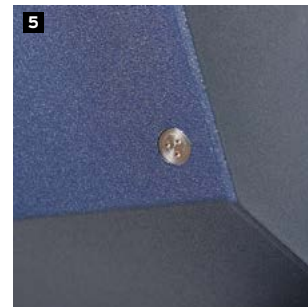

VALMY : QUALITÉ & SÉCURITÉ

- Certifié A2P CR2 contre l'effraction
- Lames aluminium injectées de résine 600 kg/m³ **1**
- Lame finale renforcée en acier 8 mm avec système de verrouillage automatique **2**
- Coulisse renforcée double chambre en aluminium 3 mm d'épaisseur **3**
- Système anti soulèvement **4**
- Coffre renforcé équipé de vis « anti vandalisme » en inox **5** (montage en rénovation)
- Section de coffre 155 / 185 / 210 / 235 mm (selon les dimensions du volet) **6**
- Moteur SIMU protégé par le coffre
- Lames ajourées : permet de laisser passer l'air tout en gardant le volet fermé **B**

MASSENA

- Lames aluminium injectées de mousse renforcée
- Lame finale renforcée avec joint caoutchouc
- Coulisse renforcée en aluminium 4 mm d'épaisseur **A**
- Système anti soulèvement intégré au coffre
- Coffre standard équipé de vis « anti vandalisme » en inox (montage en rénovation)
- Moteur SIMU protégé par le coffre
- Lames ajourées : permet de laisser passer l'air tout en gardant le volet fermé **B**