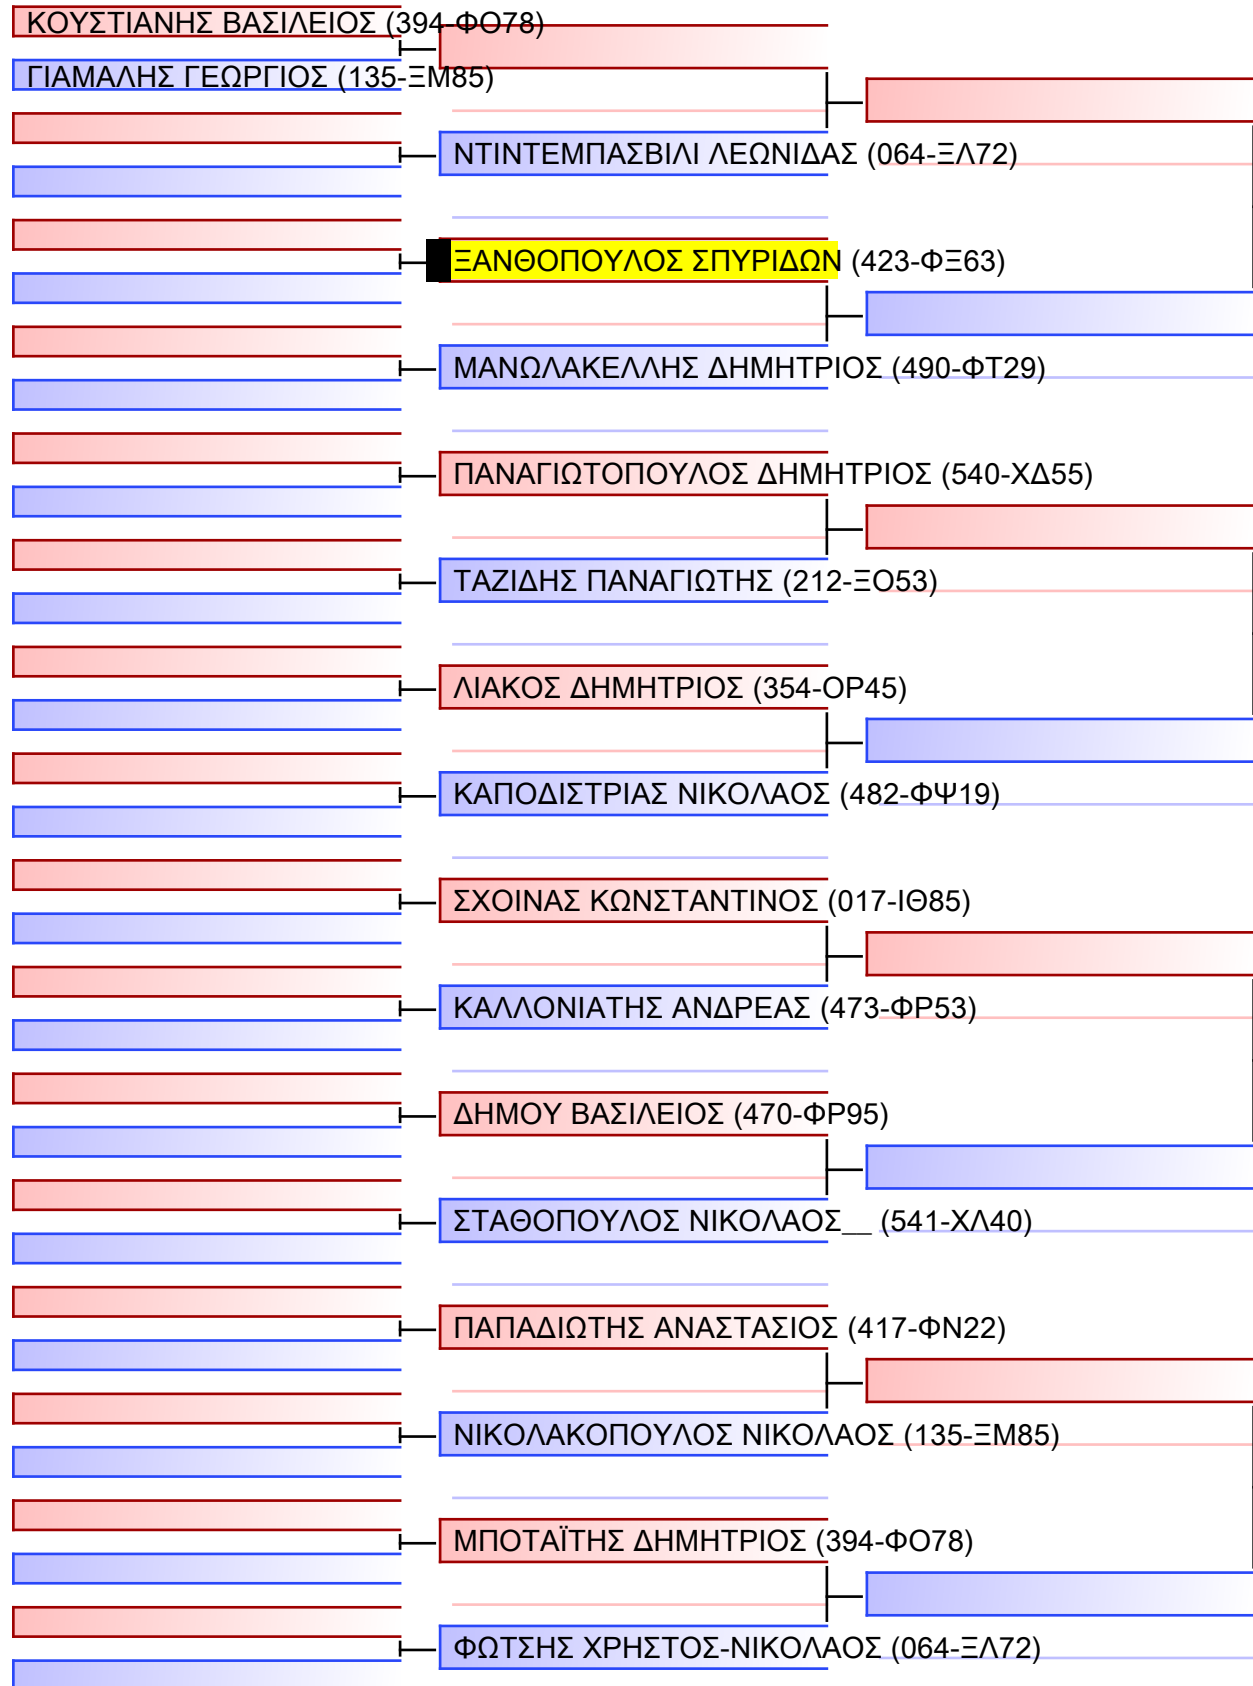

ΚΥΜΙΤΕ ΕΦΗΒΩΝ +70KG

ΠΑΝΕΛΛΗΝΙΟ ΠΡΩΤΑΘΛΗΜΑ ΚΑΡΑΤΕ ΕΦΗΒΩΝ- ΝΕΑΝΙΔΩΝ & ΝΕΩΝ ΑΝΔΡΩΝ ΓΥΝΑΙΚΩΝ ΚΥΠΕΛΛΟ U21, Κλειστό Γυμναστήριο Πιερικός Αρχέλαος, Παρ. Μαβίλη 9, Κατερίνη 55100.

Tatami	Pool
20150	1/2

[Original]

Referees:			

ΚΥΜΙΤΕ ΕΦΗΒΩΝ +70KG

ΠΑΝΕΛΛΗΝΙΟ ΠΡΩΤΑΘΛΗΜΑ ΚΑΡΑΤΕ ΕΦΗΒΩΝ- ΝΕΑΝΙΔΩΝ & ΝΕΩΝ ΑΝΔΡΩΝ ΓΥΝΑΙΚΩΝ ΚΥΠΕΛΛΟ U21, Κλειστό Γυμναστήριο Πιερικός Αρχέλαος, Παρ. Μαβίλη 9, Κατερίνη 55100.

Tatami 20150
Pool 2/2

[Original]

Referees:			

ΚΥΜΙΤΕ ΕΦΗΒΩΝ -52KG

ΠΑΝΕΛΛΗΝΙΟ ΠΡΩΤΑΘΛΗΜΑ ΚΑΡΑΤΕ ΕΦΗΒΩΝ- ΝΕΑΝΙΔΩΝ & ΝΕΩΝ ΑΝΔΡΩΝ ΓΥΝΑΙΚΩΝ ΚΥΠΕΛΛΟ U21, Κλειστό Γυμναστήριο Πιερικός Αρχέλαος, Παρ. Μαβίλη 9, Κατερίνη 551 00.

Tatami 1/1
Pool 1/1