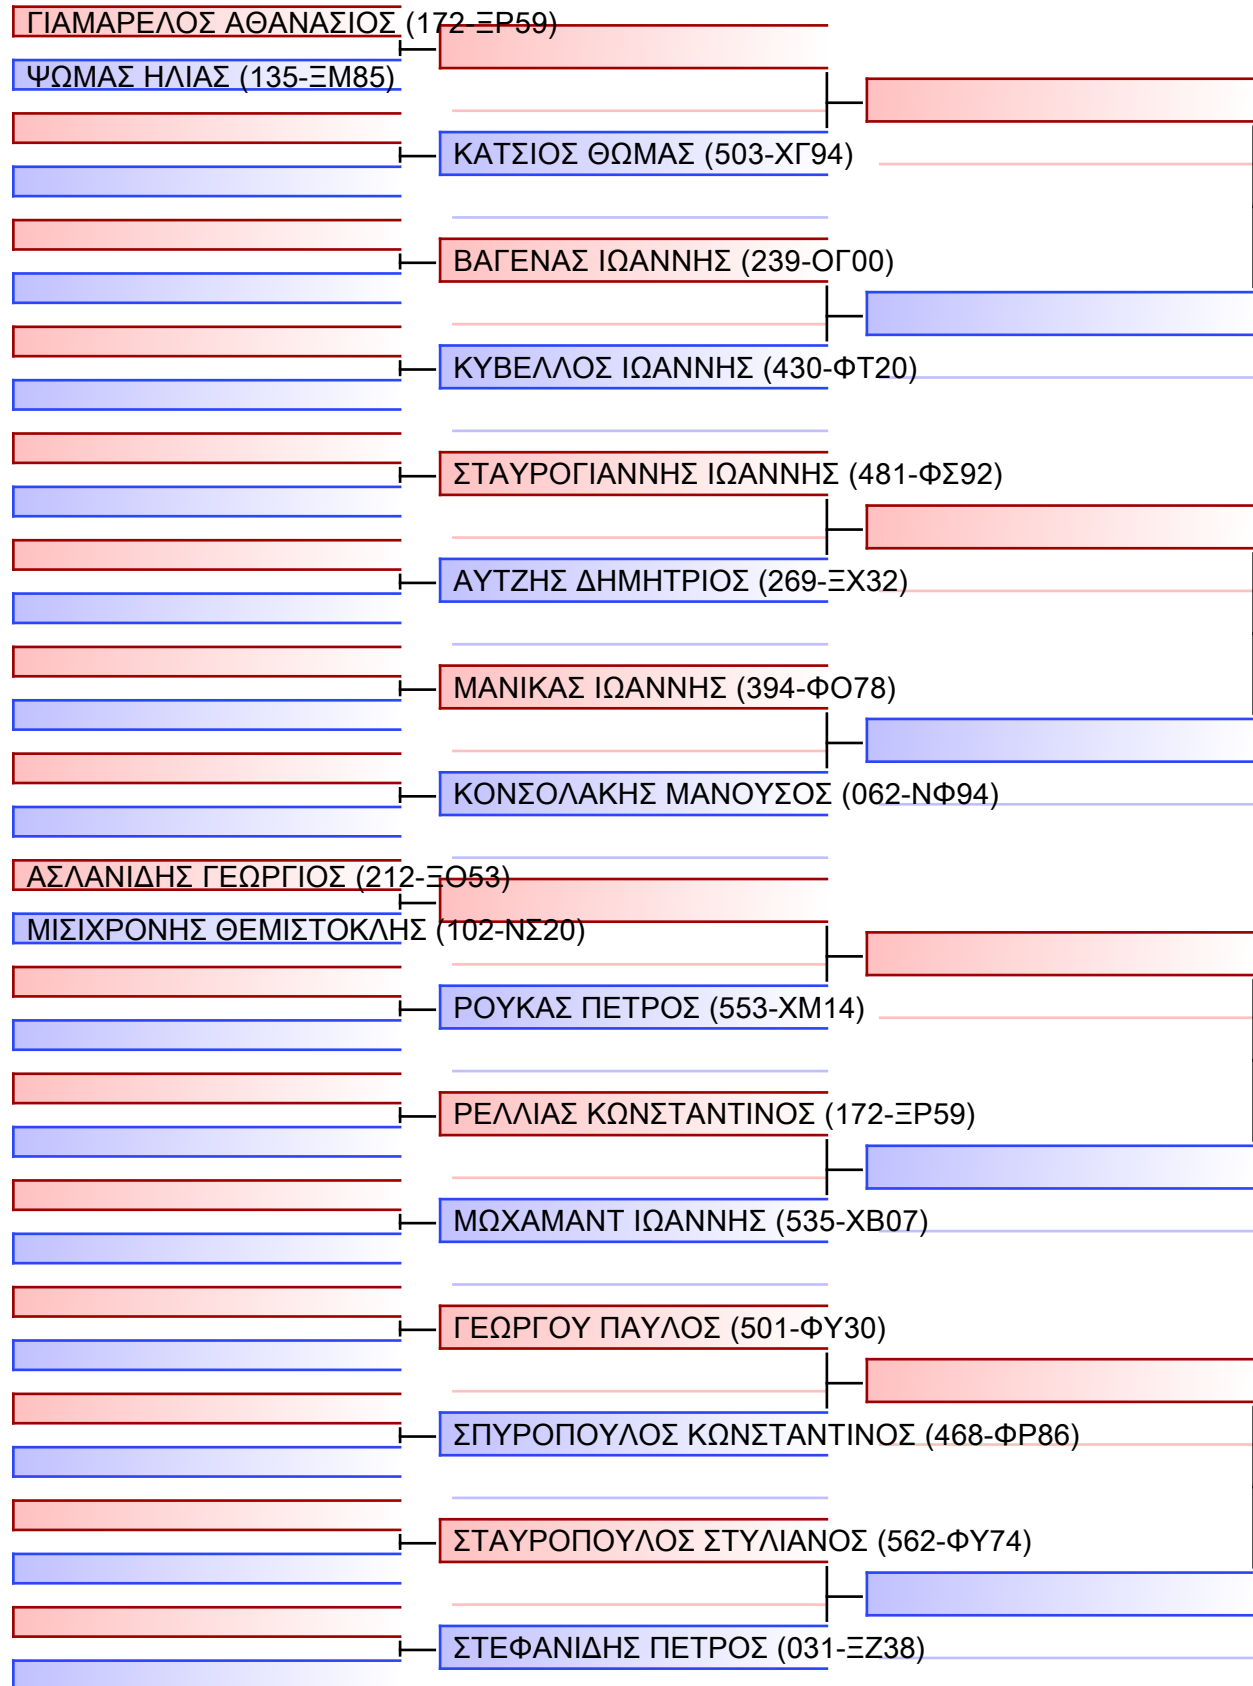

ΚΥΜΙΤΕ ΕΦΗΒΩΝ +70KG

ΠΑΝΕΛΛΗΝΙΟ ΠΡΩΤΑΘΛΗΜΑ ΚΑΡΑΤΕ ΕΦΗΒΩΝ- ΝΕΑΝΙΔΩΝ & ΝΕΩΝ ΑΝΔΡΩΝ ΓΥΝΑΙΚΩΝ ΚΥΠΕΛΛΟ U21, Κλειστό Γυμναστήριο Πιερικός Αρχέλαος, Παρ. Μαβίλη 9, Κατερίνη 55100.

Tatami	Pool
20150	1/2

[Original]

Referees:			

ΚΥΜΙΤΕ ΕΦΗΒΩΝ +70KG

ΠΑΝΕΛΛΗΝΙΟ ΠΡΩΤΑΘΛΗΜΑ ΚΑΡΑΤΕ ΕΦΗΒΩΝ- ΝΕΑΝΙΔΩΝ & ΝΕΩΝ ΑΝΔΡΩΝ ΓΥΝΑΙΚΩΝ ΚΥΠΕΛΛΟ U21, Κλειστό Γυμναστήριο Πιερικός Αρχέλαος, Παρ. Μαβίλη 9, Κατερίνη 55100.

Tatami 20150
Pool 2/2

[Original]

Referees:			

ΚΥΜΙΤΕ ΕΦΗΒΩΝ -52KG

ΠΑΝΕΛΛΗΝΙΟ ΠΡΩΤΑΘΛΗΜΑ ΚΑΡΑΤΕ ΕΦΗΒΩΝ- ΝΕΑΝΙΔΩΝ & ΝΕΩΝ ΑΝΔΡΩΝ ΓΥΝΑΙΚΩΝ ΚΥΠΕΛΛΟ U21, Κλειστό Γυμναστήριο Πιερικός Αρχέλαος, Παρ. Μαβίλη 9, Κατερίνη 551 00.

Tatami 1/1
Pool 1/1