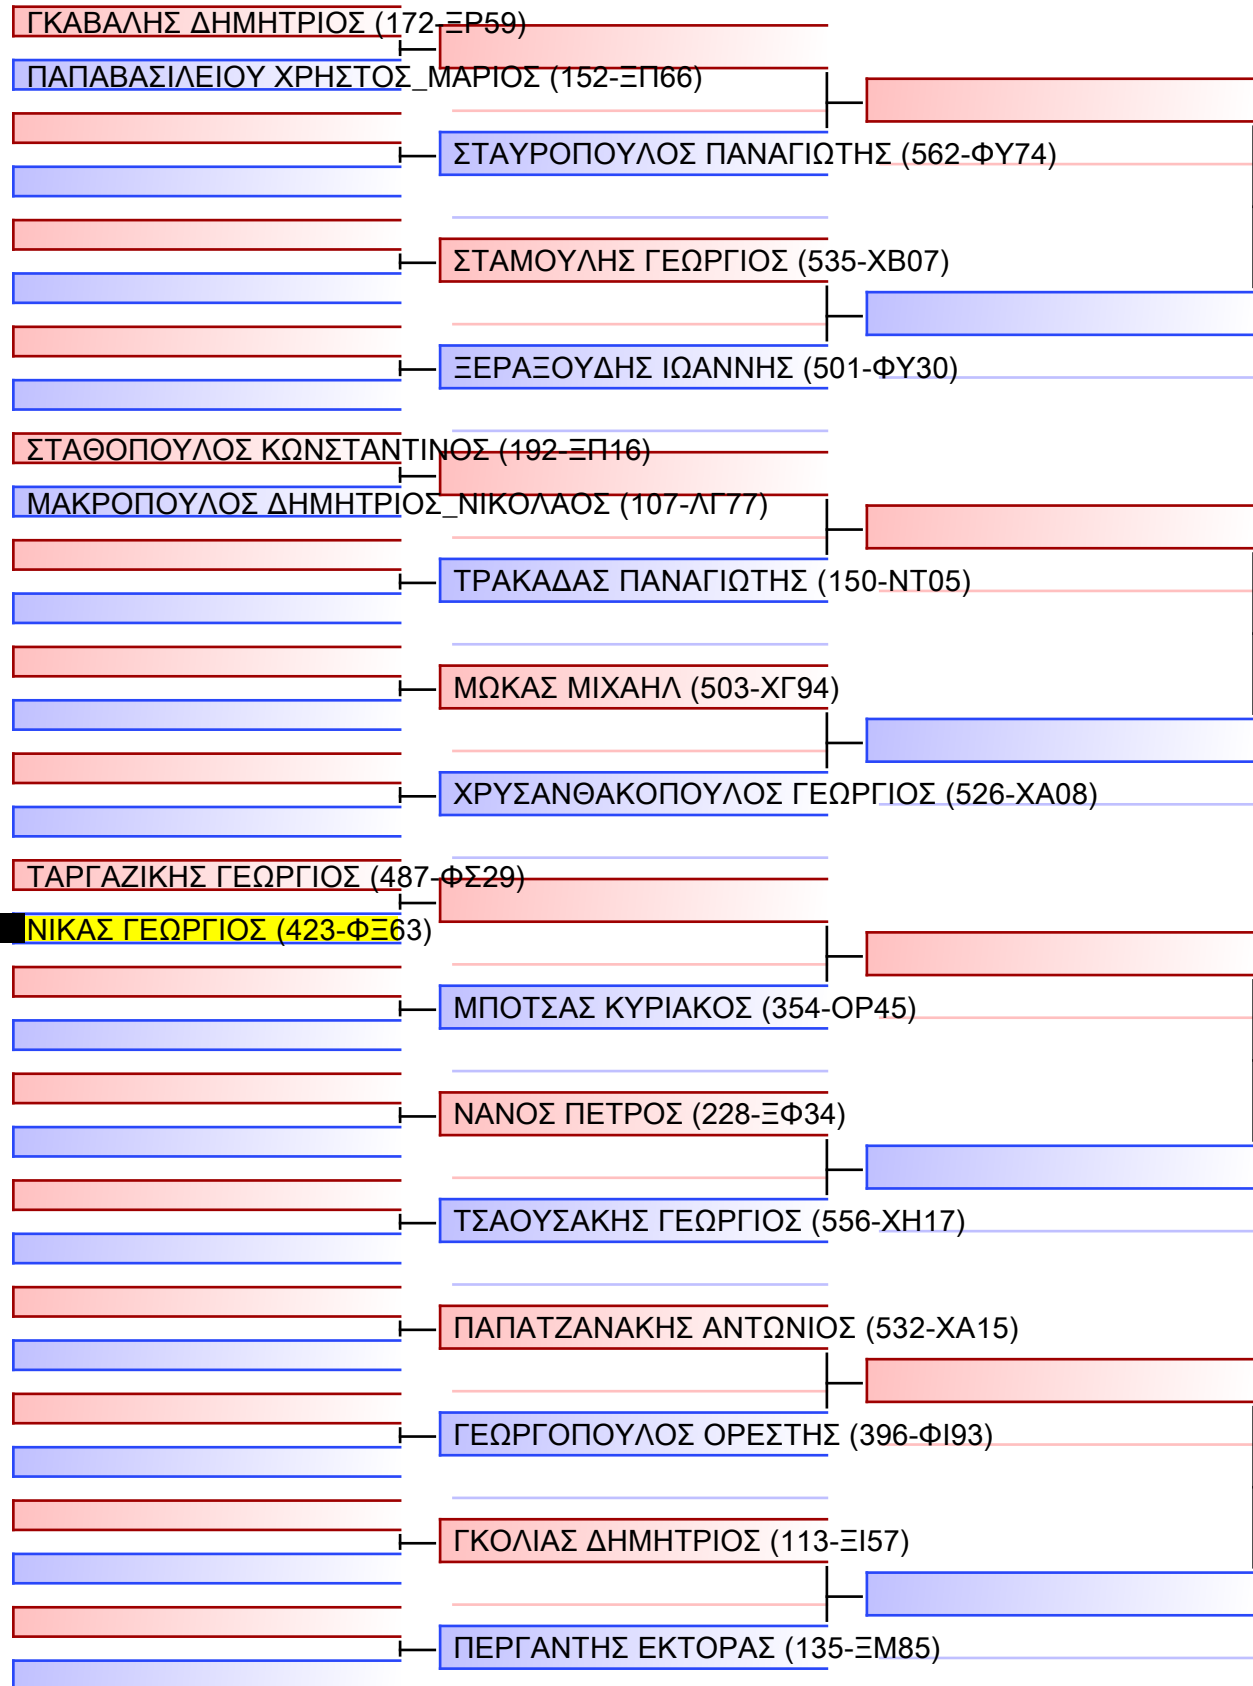

ΚΥΜΙΤΕ ΕΦΗΒΩΝ +70KG

ΠΑΝΕΛΛΗΝΙΟ ΠΡΩΤΑΘΛΗΜΑ ΚΑΡΑΤΕ ΕΦΗΒΩΝ- ΝΕΑΝΙΔΩΝ & ΝΕΩΝ ΑΝΔΡΩΝ ΓΥΝΑΙΚΩΝ ΚΥΠΕΛΛΟ U21, Κλειστό Γυμναστήριο Πιερικός Αρχέλαος, Παρ. Μαβίλη 9, Κατερίνη 55100.

Tatami	Pool
20150	1/2

[Original]

Referees:			

ΚΥΜΙΤΕ ΕΦΗΒΩΝ +70KG

ΠΑΝΕΛΛΗΝΙΟ ΠΡΩΤΑΘΛΗΜΑ ΚΑΡΑΤΕ ΕΦΗΒΩΝ- ΝΕΑΝΙΔΩΝ & ΝΕΩΝ ΑΝΔΡΩΝ ΓΥΝΑΙΚΩΝ ΚΥΠΕΛΛΟ U21, Κλειστό Γυμναστήριο Πιερικός Αρχέλαος, Παρ. Μαβίλη 9, Κατερίνη 55100.

Tatami 20150
Pool 2/2

[Original]

Referees:			

ΚΥΜΙΤΕ ΕΦΗΒΩΝ -52KG

ΠΑΝΕΛΛΗΝΙΟ ΠΡΩΤΑΘΛΗΜΑ ΚΑΡΑΤΕ ΕΦΗΒΩΝ- ΝΕΑΝΙΔΩΝ & ΝΕΩΝ ΑΝΔΡΩΝ ΓΥΝΑΙΚΩΝ ΚΥΠΕΛΛΟ U21, Κλειστό Γυμναστήριο Πιερικός Αρχέλαος, Παρ. Μαβίλη 9, Κατερίνη 551 00.

Tatami 1/1
Pool 1/1