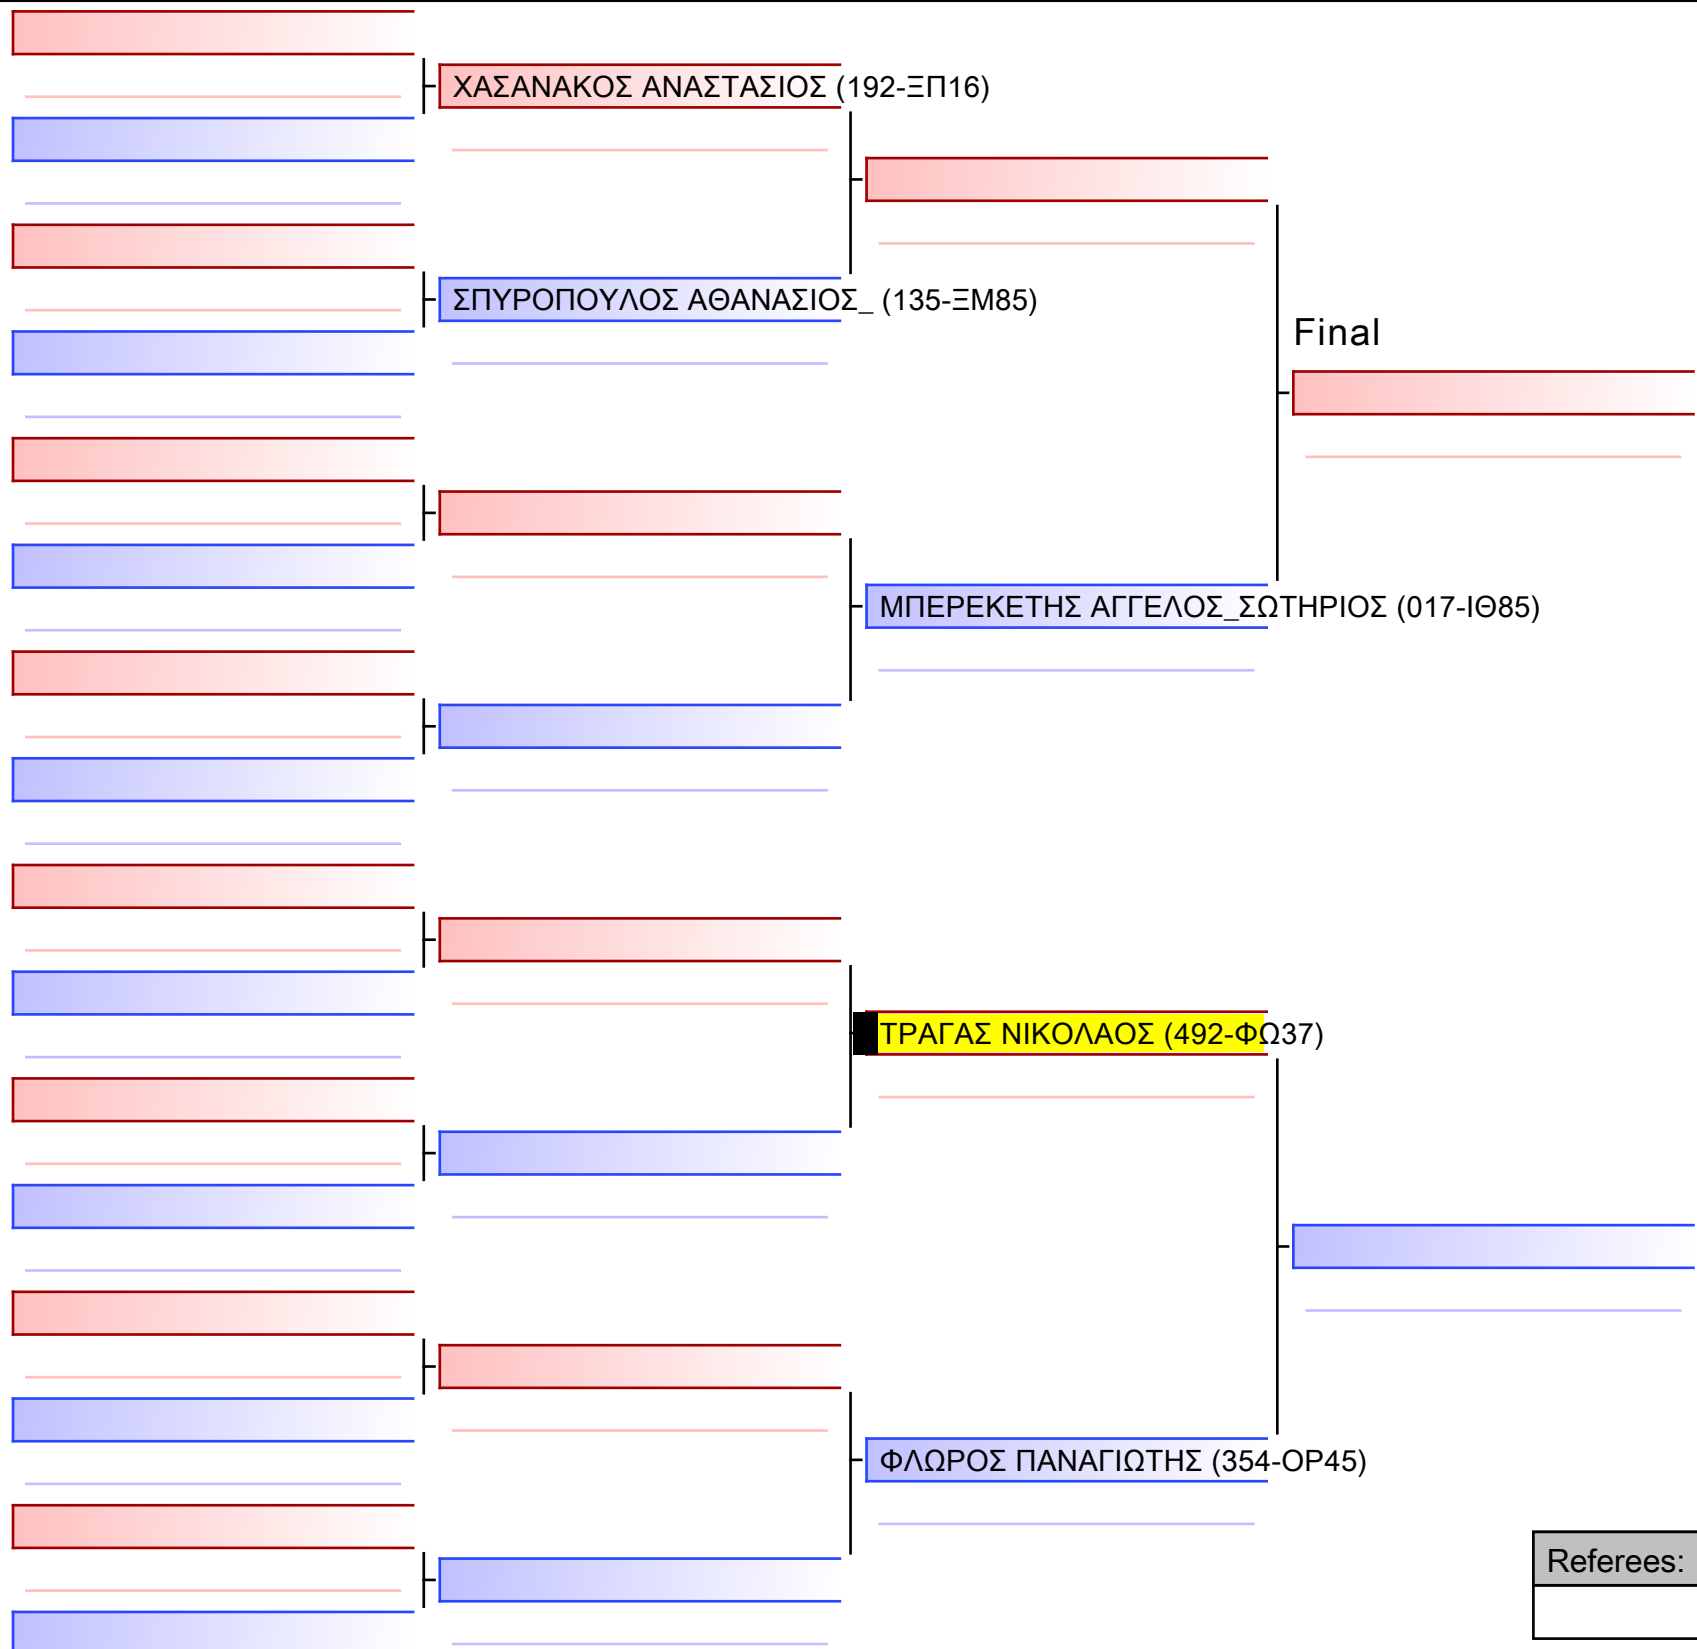

**ΚΥΜΙΤΕ ΑΝΔΡΩΝ U21 -67KG**

ΠΑΝΕΛΛΗΝΙΟ ΠΡΩΤΑΘΛΗΜΑ ΚΑΡΑΤΕ ΕΦΗΒΩΝ- ΝΕΑΝΙΔΩΝ & ΝΕΩΝ ΑΝΔΡΩΝ ΓΥΝΑΙΚΩΝ ΚΥΠΕΛΛΟ U21, Κλειστό Γυμναστήριο Πιερικός Αρχέλαος, Παρ. Μαβίλη 9, Κατερίνη 551 00.

Tatami	3 09 35
Pool	1/1

Final

[Original]

\_\_\_\_\_

Referees:			

**ΚΥΜΙΤΕ ΑΝΔΡΩΝ U21 -84KG**

ΠΑΝΕΛΛΗΝΙΟ ΠΡΩΤΑΘΛΗΜΑ ΚΑΡΑΤΕ ΕΦΗΒΩΝ- ΝΕΑΝΙΔΩΝ & ΝΕΩΝ ΑΝΔΡΩΝ ΓΥΝΑΙΚΩΝ ΚΥΠΕΛΛΟ U21, Κλειστό Γυμναστήριο Πιερικός Αρχέλαος, Παρ. Μαβίλη 9, Κατερίνη 55100.

Tatami 30x60.  
Pool 1/1

**ΤΡΑΓΑΣ ΣΩΤΗΡΙΟΣ (492-Φ037)**

**ΜΟΥΓΙΟΣ ΚΩΝΣΤΑΝΤΙΝΟΣ (478-ΦΝ35)**

**ΙΠΠΟΚΡΑΤΗΣ ΜΙΧΑΗΛ (062-ΝΦ94)**

**ΑΙΧΜΑΛΩΤΙΔΗΣ ΧΑΡΑΛΑΜΠΟΣ (234-ΟΒ98)**

**ΠΑΛΗΑΡΟΥΤΑΣ ΣΤΑΥΡΟΣ (424-ΦΝ53)**

**ΣΙΑΠΗΣ ΣΤΑΥΡΟΣ (267-ΞΧ33)**