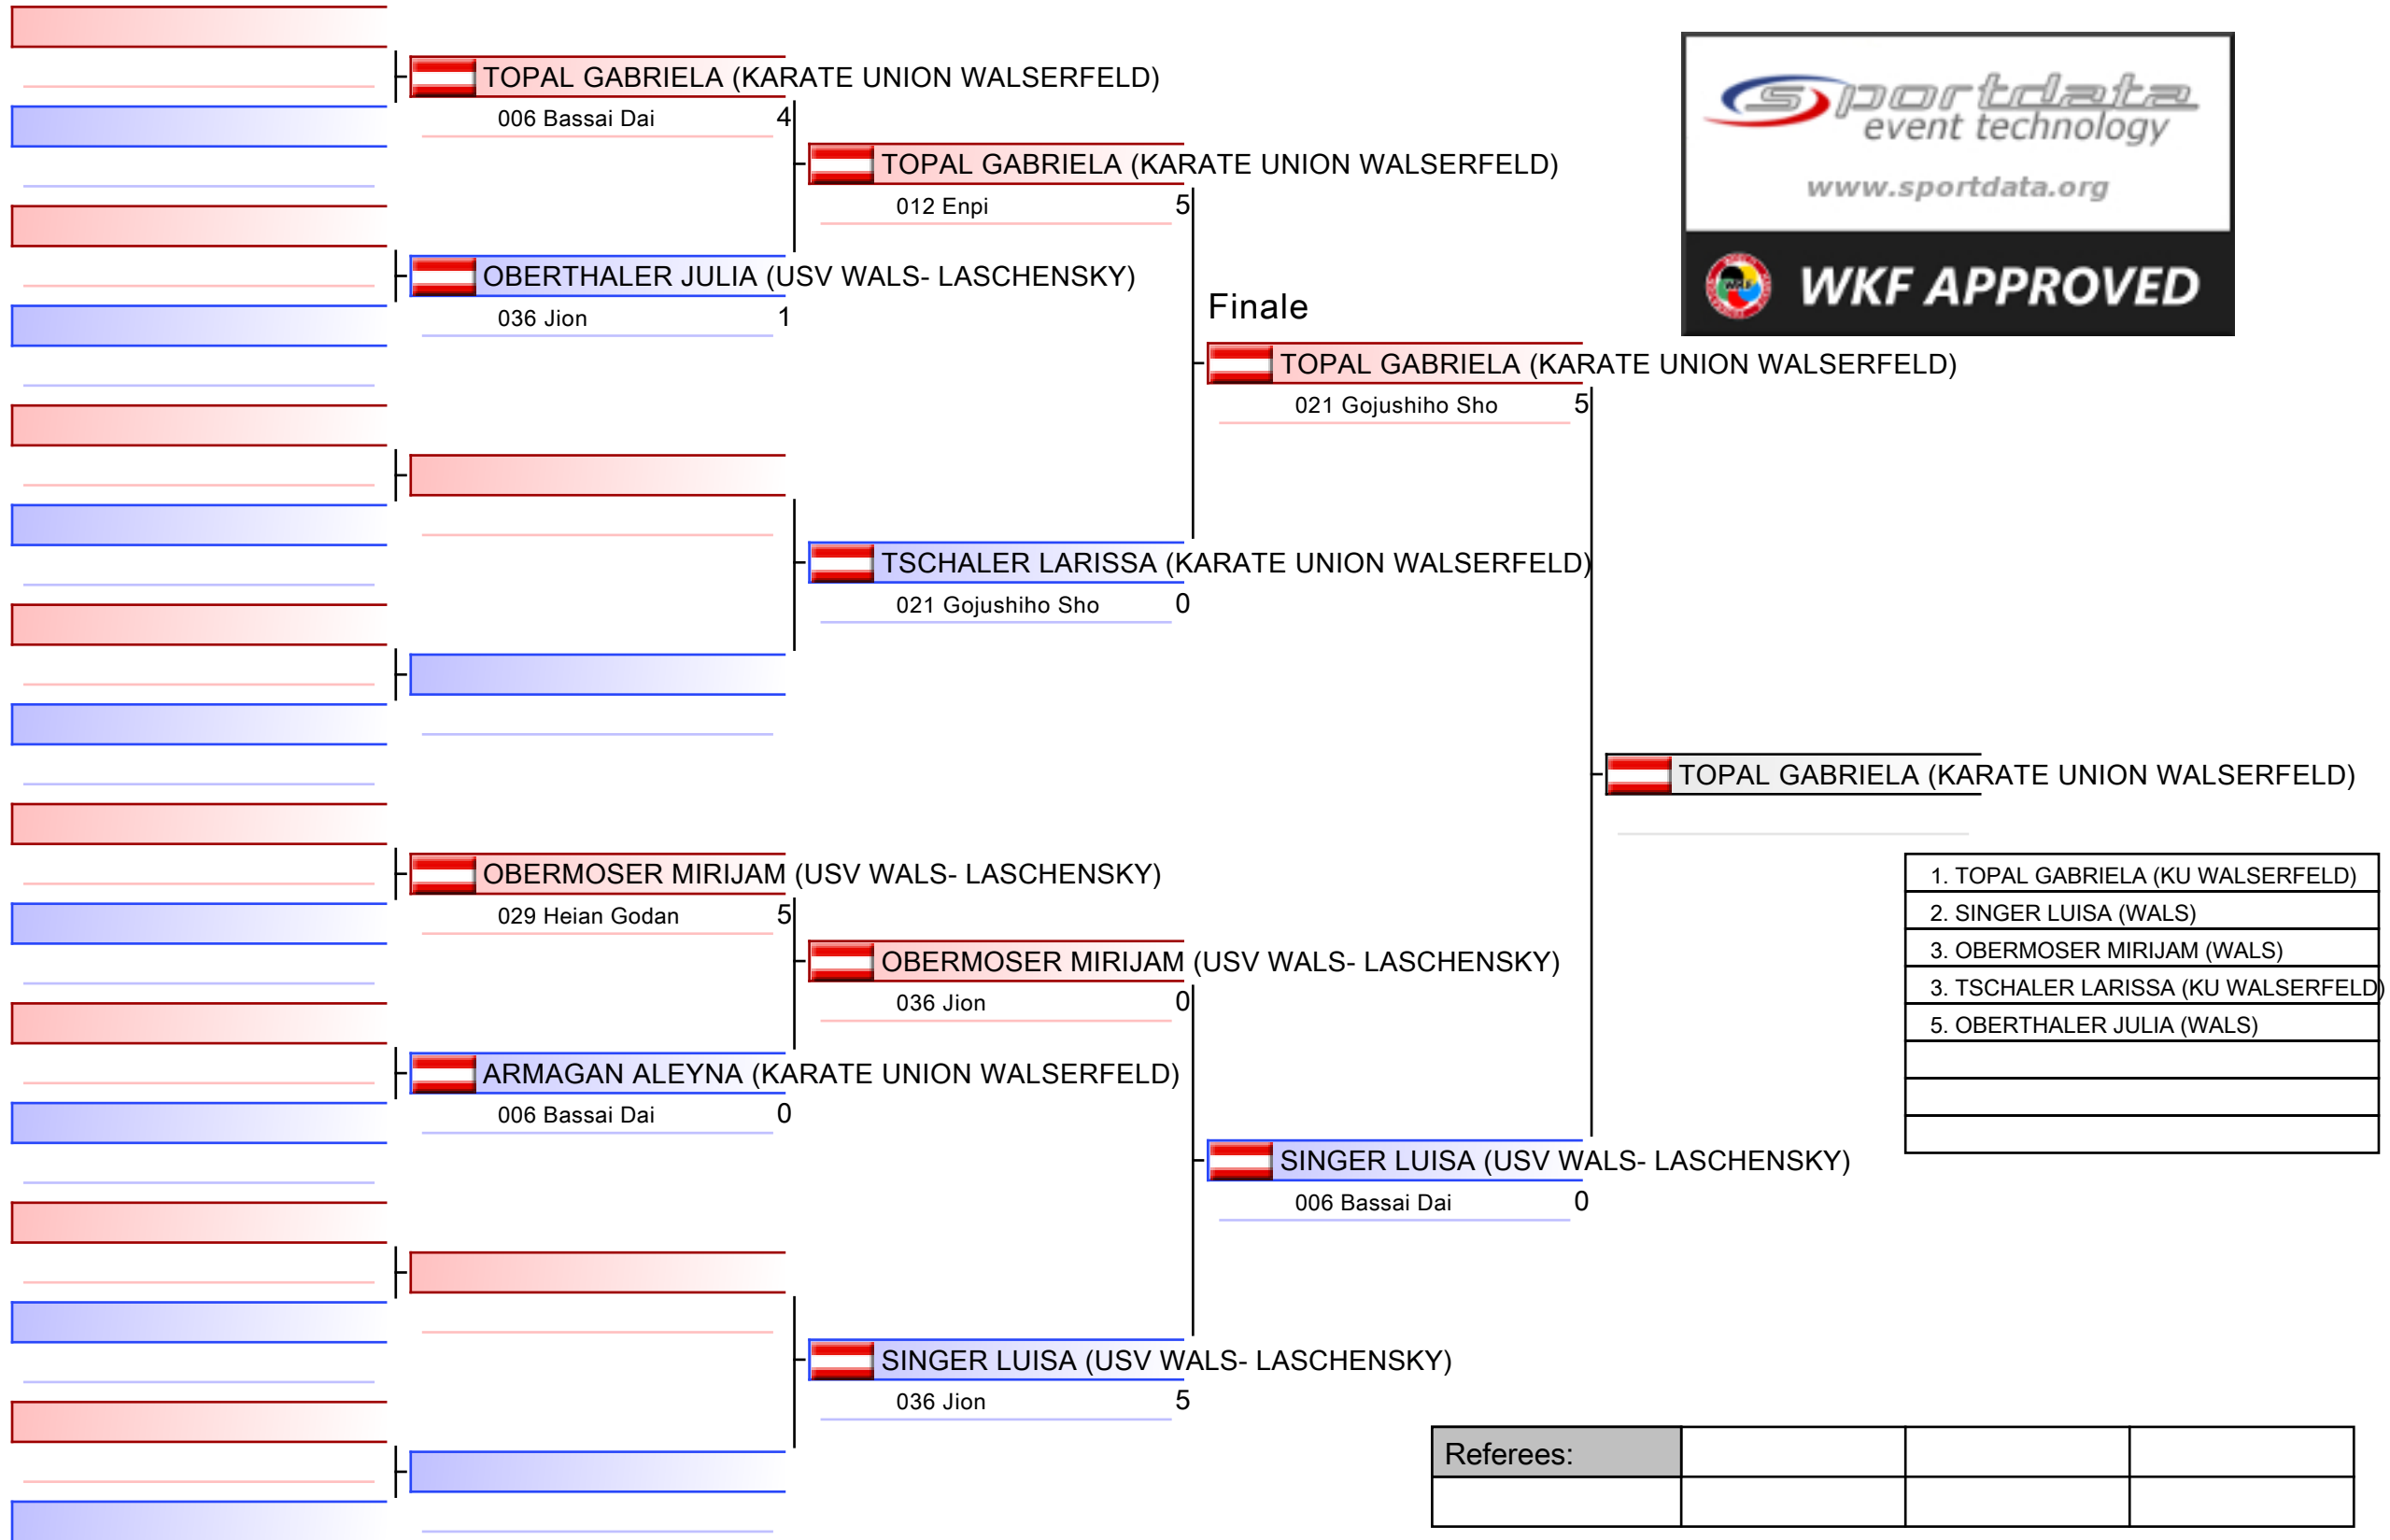

Kata Individual female U16

Salzburger Landesmeisterschaft 2022, Schulstraße 17, 5071 Wals Siezenheim, AUT

Tatami
2 12:00

Pool
1/1