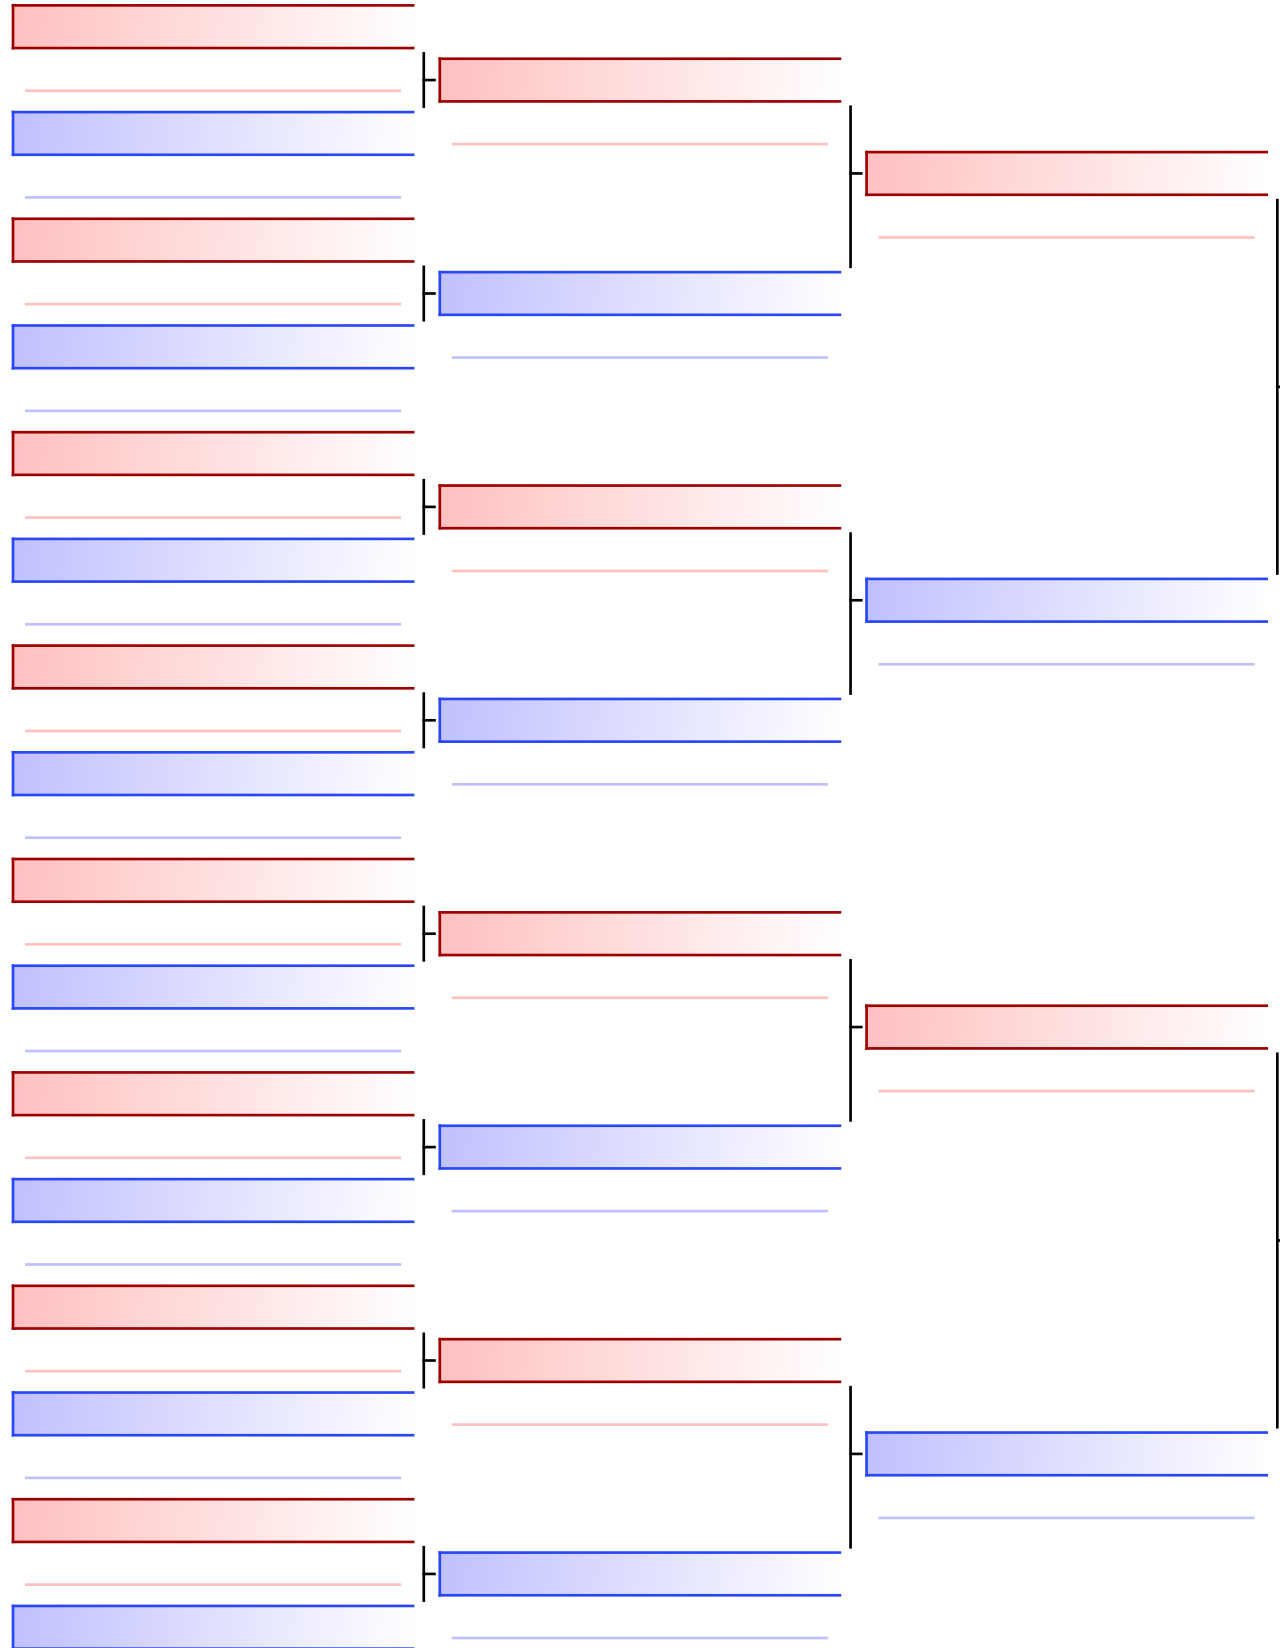

--

Referees:			

Finale

STOJKOVIC LENKA (KARATE SHOTOKAN LORA ZELL AM SEE) 1

WOHLAND LEONIE (ASKÖ KARATE KARA)

WOHLAND LEONIE (ASKÖ KARATE KARA) 8

1. WOHLAND LEONIE (KARA)
2. STOJKOVIC LENKA (SHOTOKAN LORA)

Referees:			