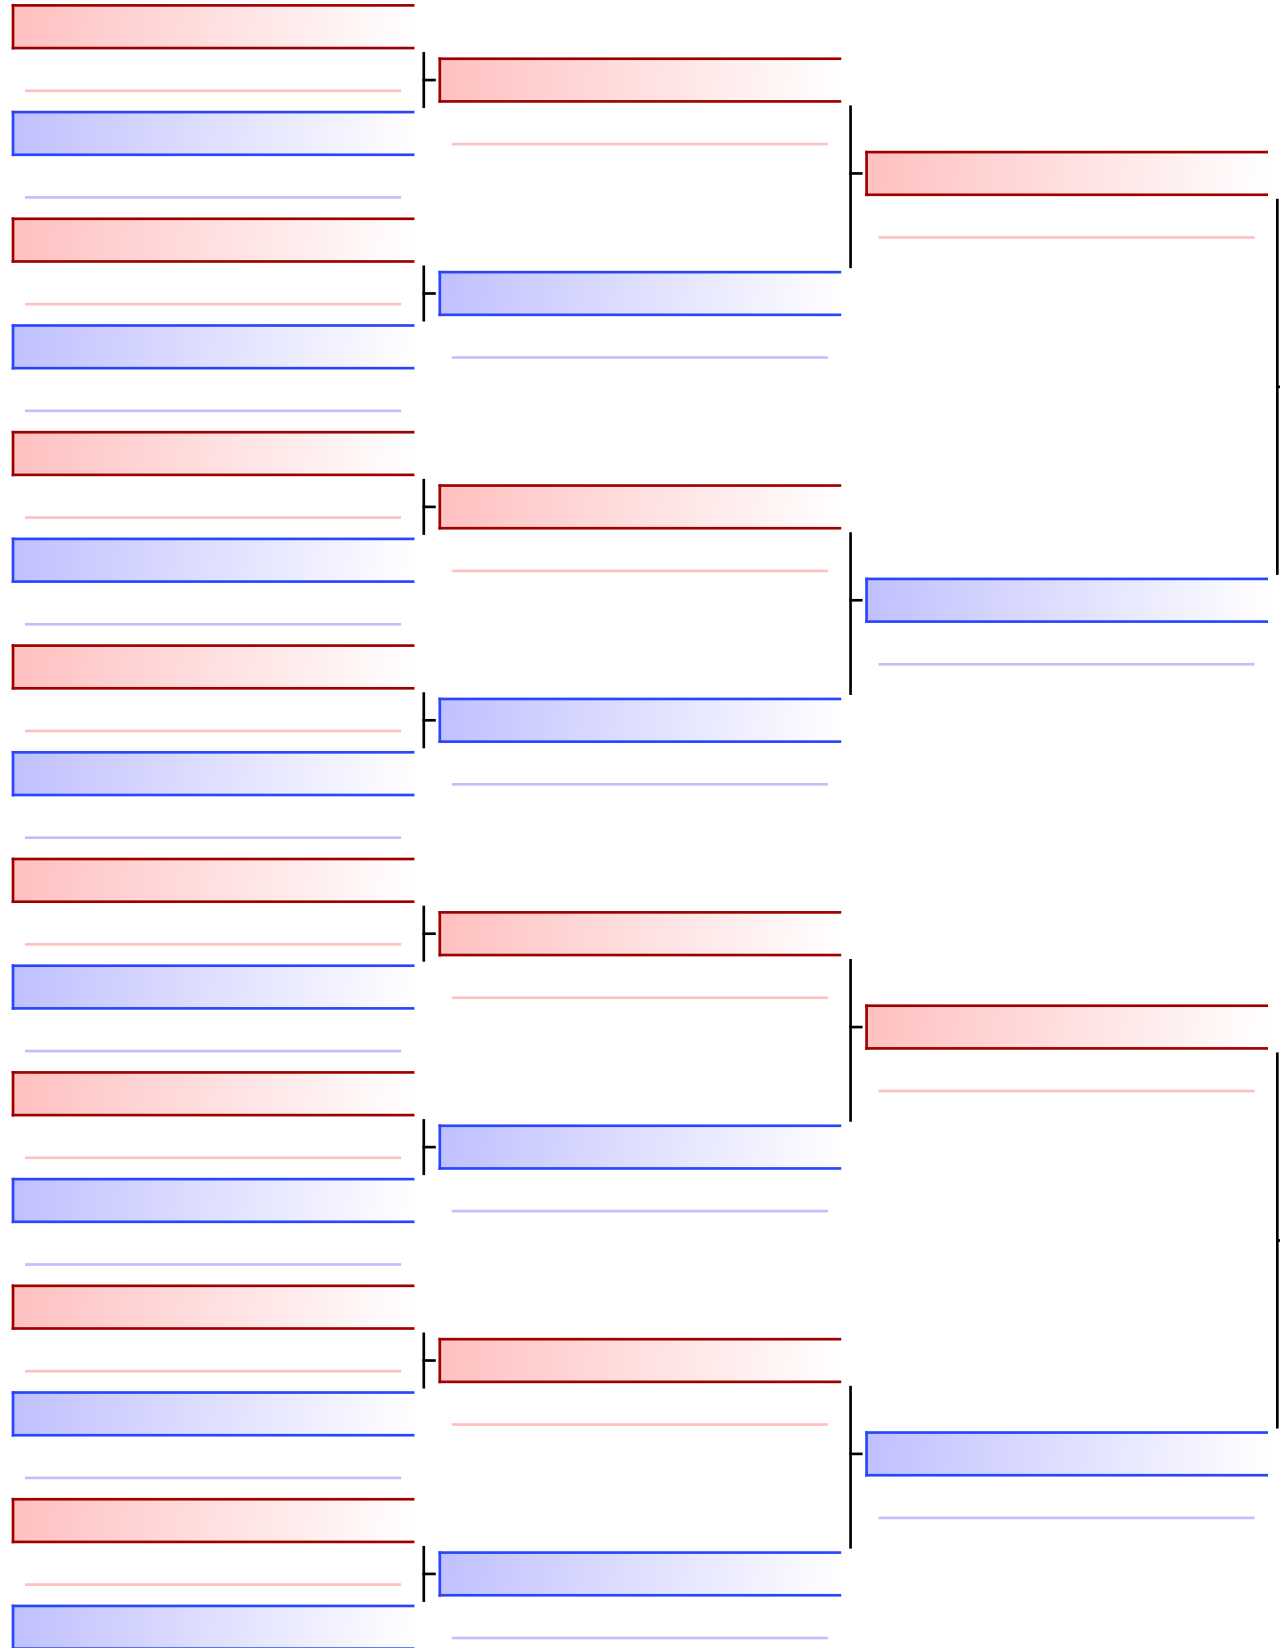

Finale

SIMIC STEFAN (KARATE LEISTUNGSZENTRUM PINZGAU)

0

RONCEVIC LUKA (KARATE LEISTUNGSZENTRUM PINZGAU)

RONCEVIC LUKA (KARATE LEISTUNGSZENTRUM PINZGAU)

4

1. RONCEVIC LUKA (LZ PINZGAU)
2. SIMIC STEFAN (LZ PINZGAU)

Referees: