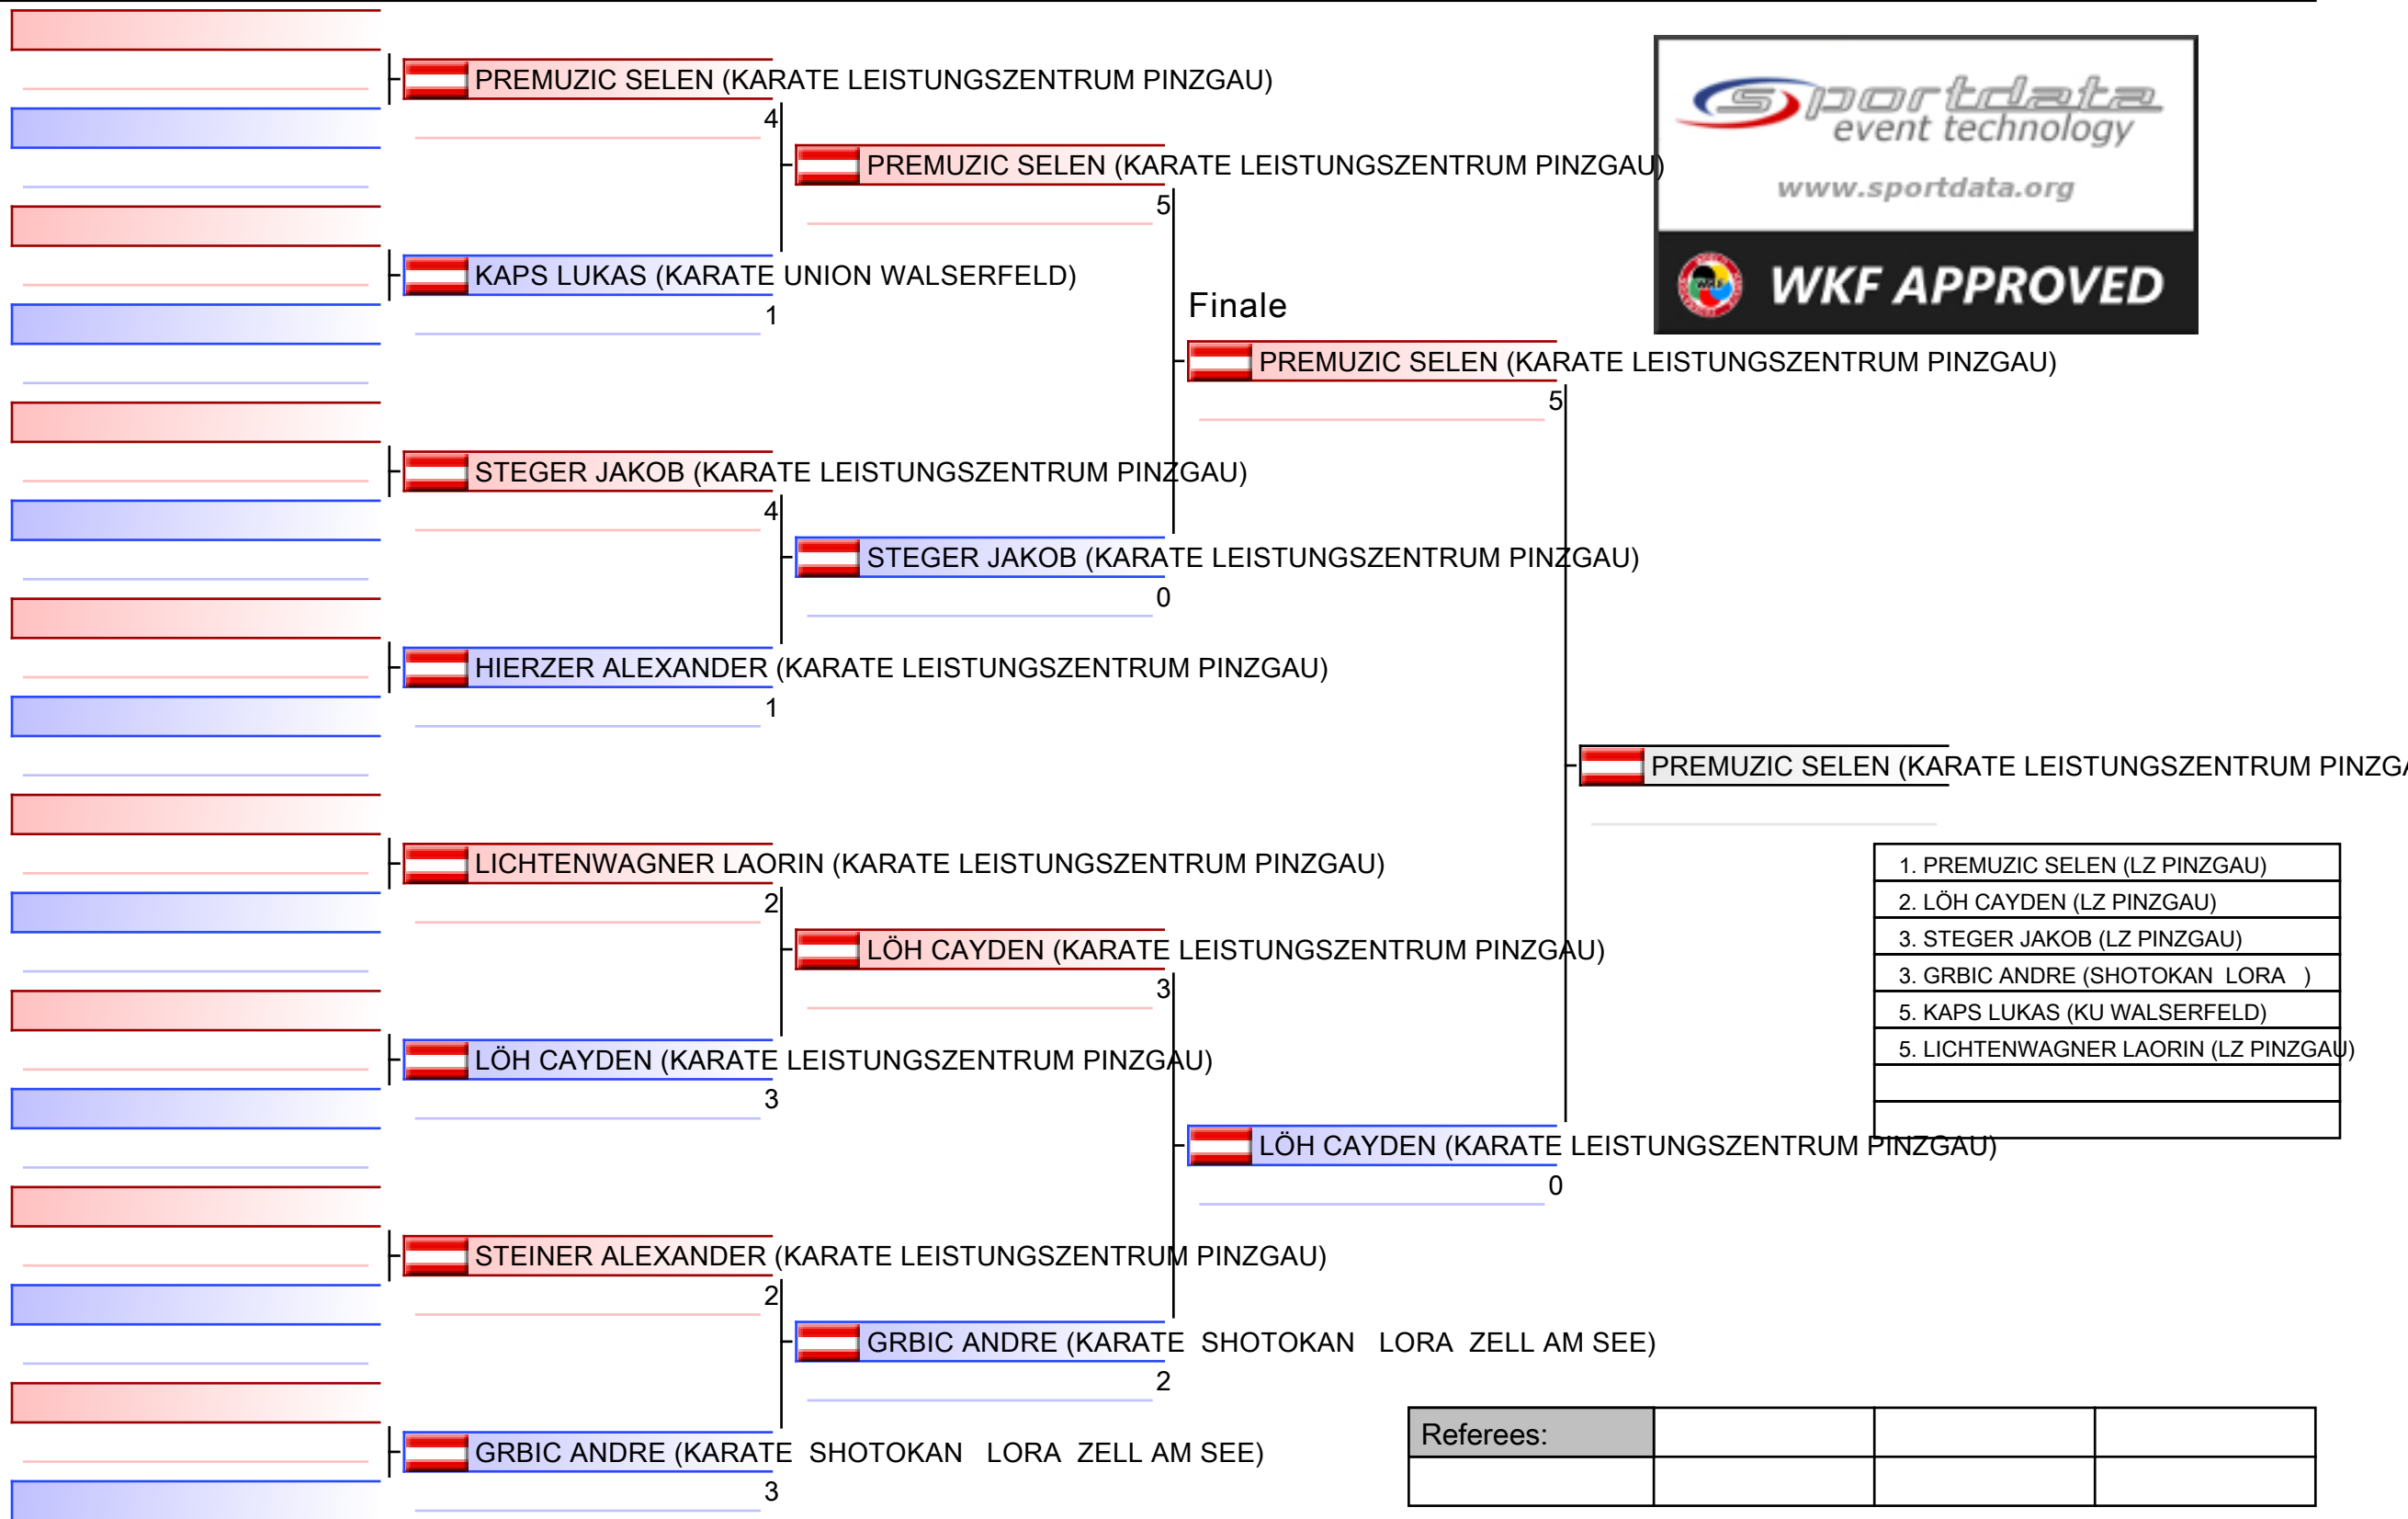

Kata Individual male U10

Salzburger Landesmeisterschaft 2022, Schulstraße 17, 5071 Wals Siezenheim, AUT

Tatami
2 10:50

Pool
1/1