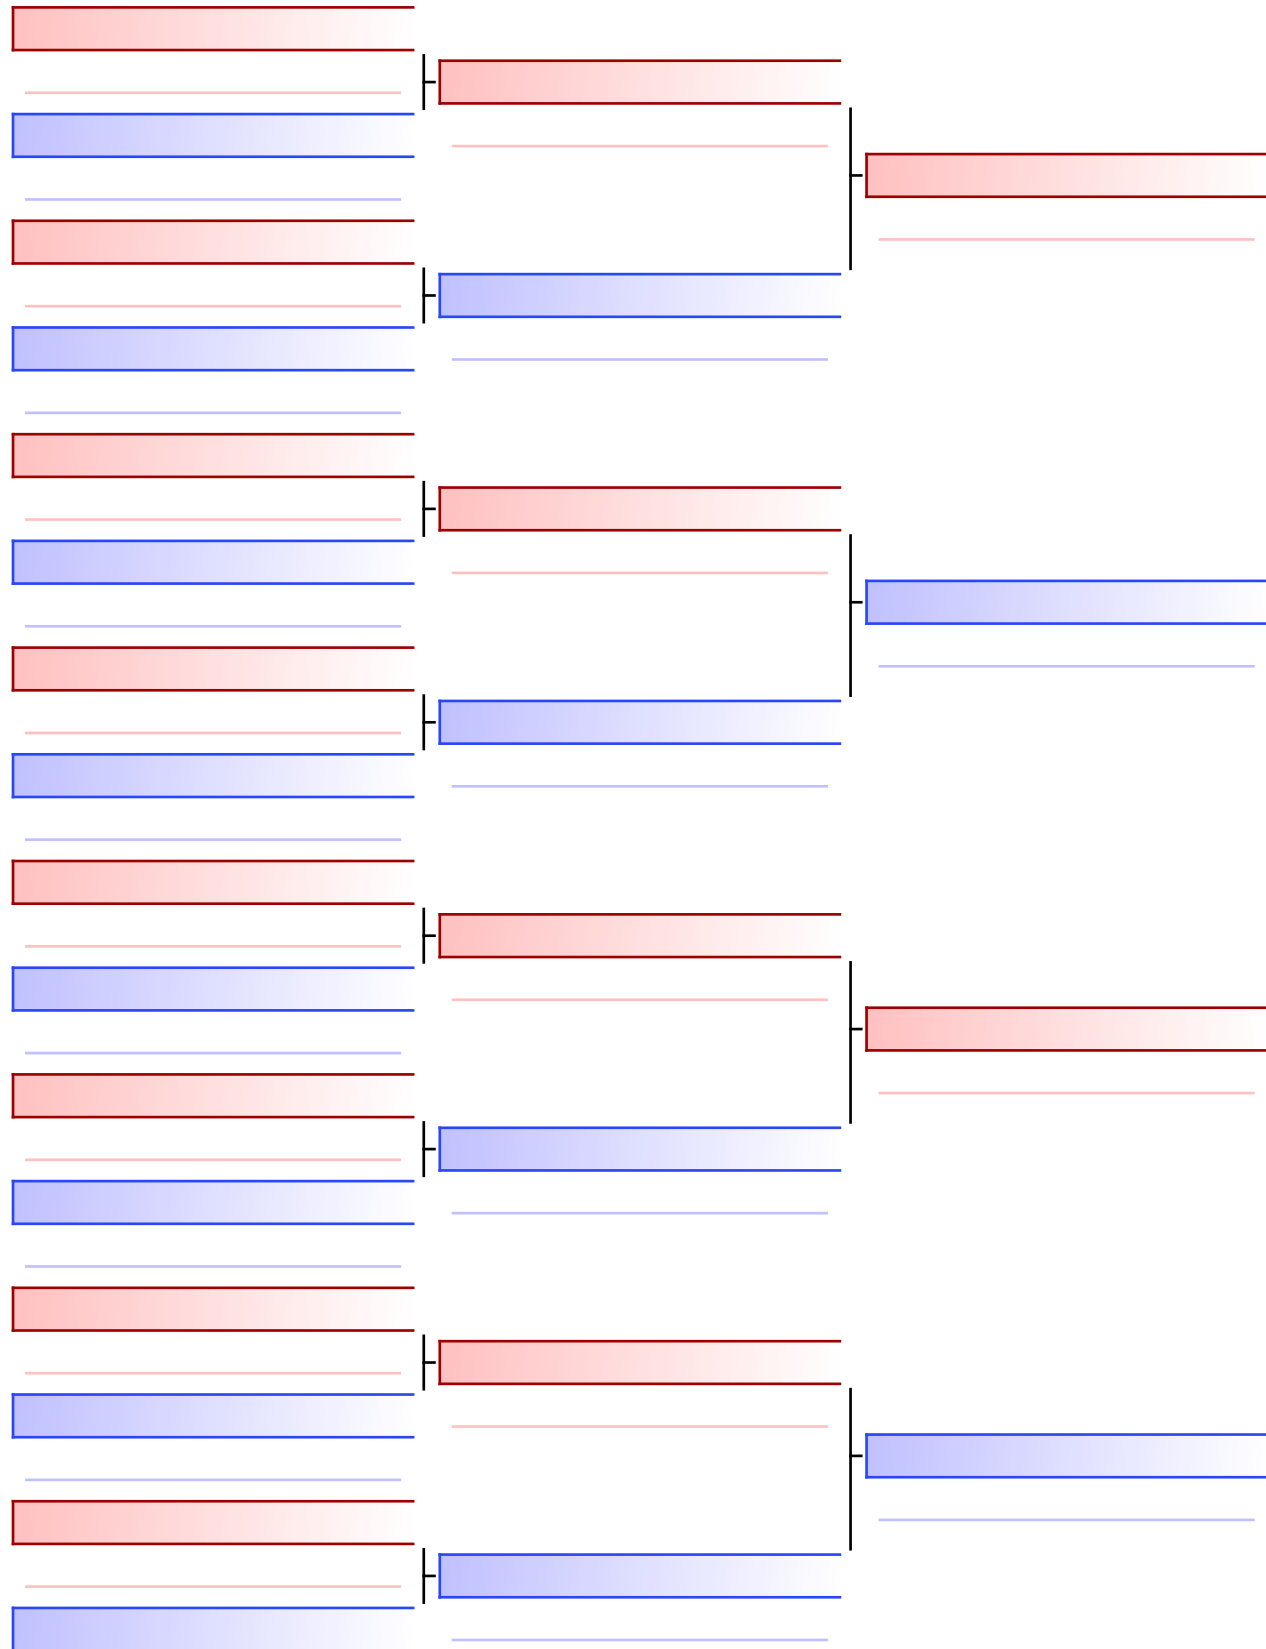

Tatami
2 09:30

Pool
1/1

Finale

KARATE LEISTUNGSZENTRUM PINZGAU (HIERZER, HIERZER, LICHTENWAGNER) (KARATE LEISTUNGSZENTRUM PINZGAU)

2

KARATE LEISTUNGSZENTRUM PINZGAU (LÖH, PREMUZIC, STEINER) (KARATE LEISTUNGSZENTRUM PINZGAU)