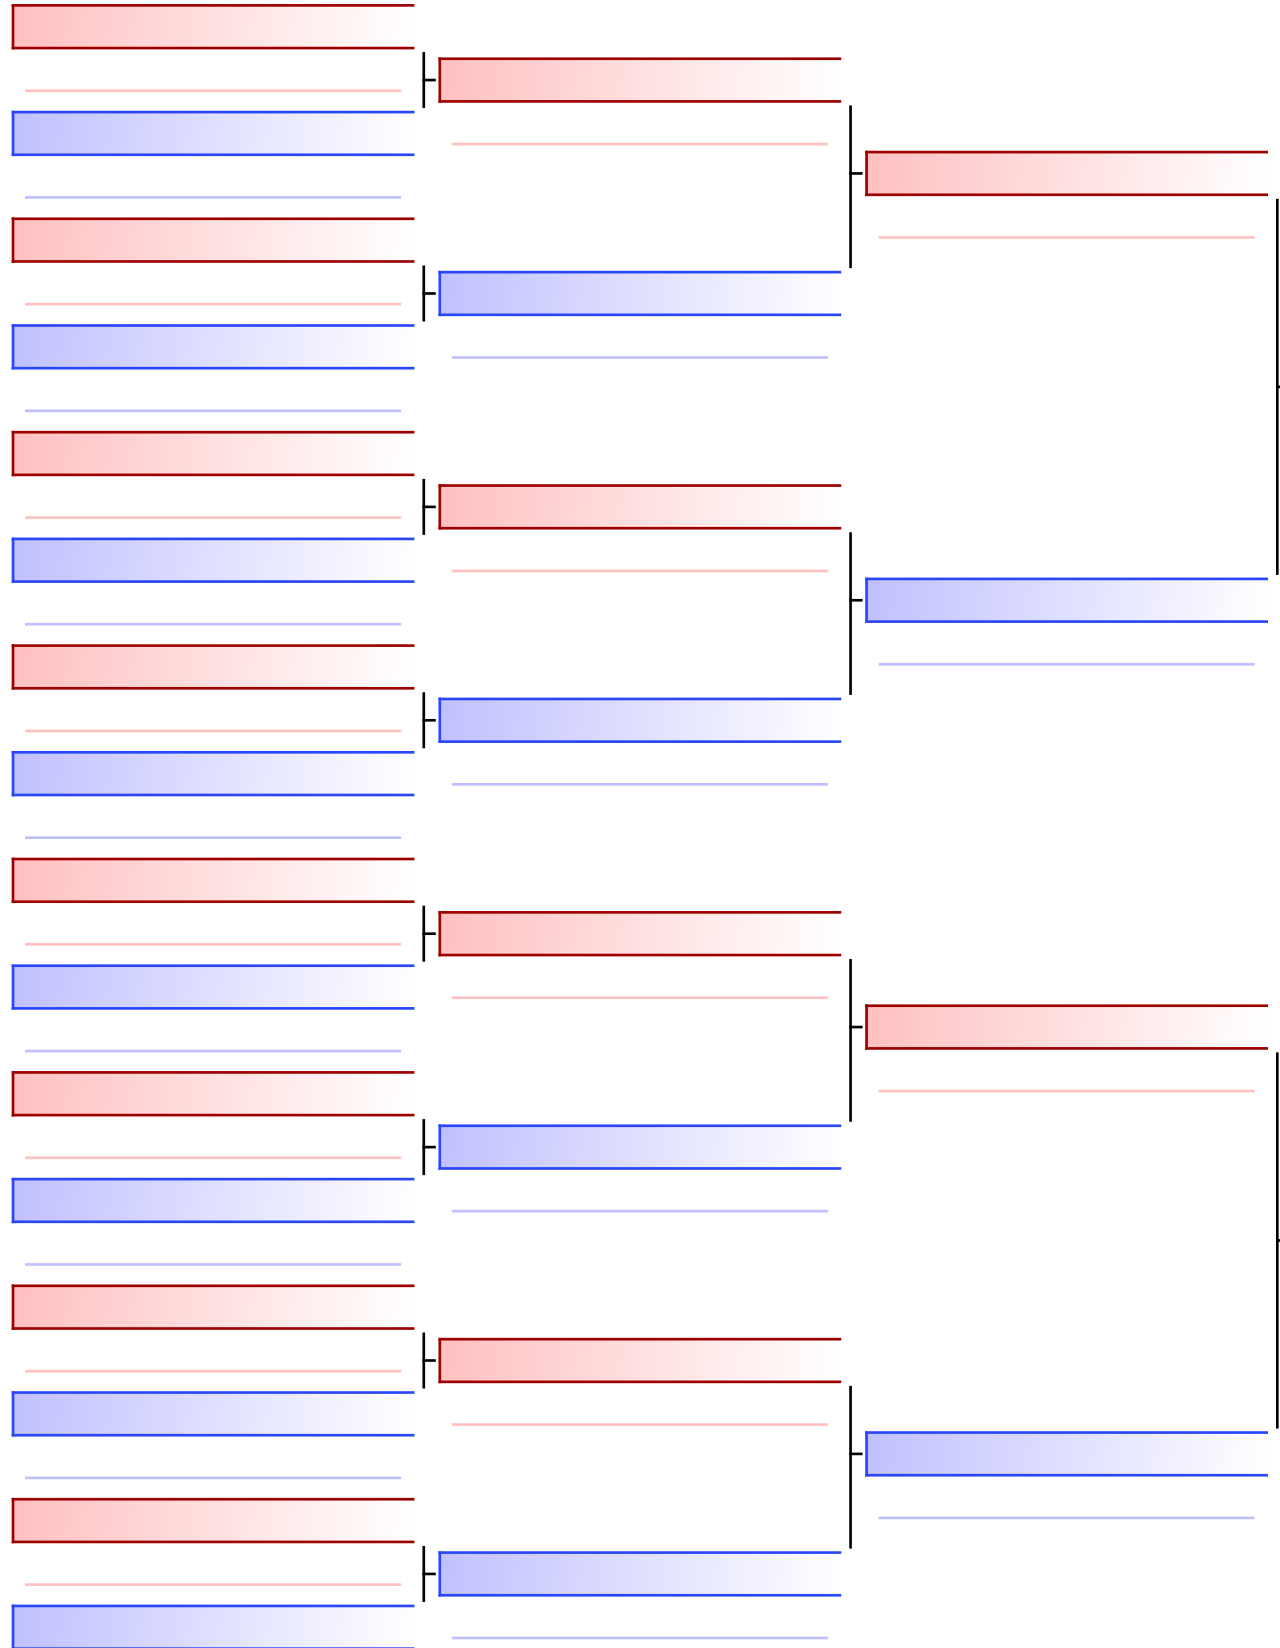

Kumite Individual female U12 +36

Salzburger Landesmeisterschaft 2022, Schulstraße 17, 5071 Wals Siezenheim, AUT

Tatami
2 13:45

Pool
1/1

Finale

GÄRTNER EVA (KARATE UNION WALSERFELD)

1

SARIC GABRIJELA (KARATE LEISTUNGSZENTRUM PINZG)

SARIC GABRIJELA (KARATE LEISTUNGSZENTRUM PINZGAU)

6

1. SARIC GABRIJELA (LZ PINZGAU)
2. GÄRTNER EVA (KU WALSERFELD)

Referees: