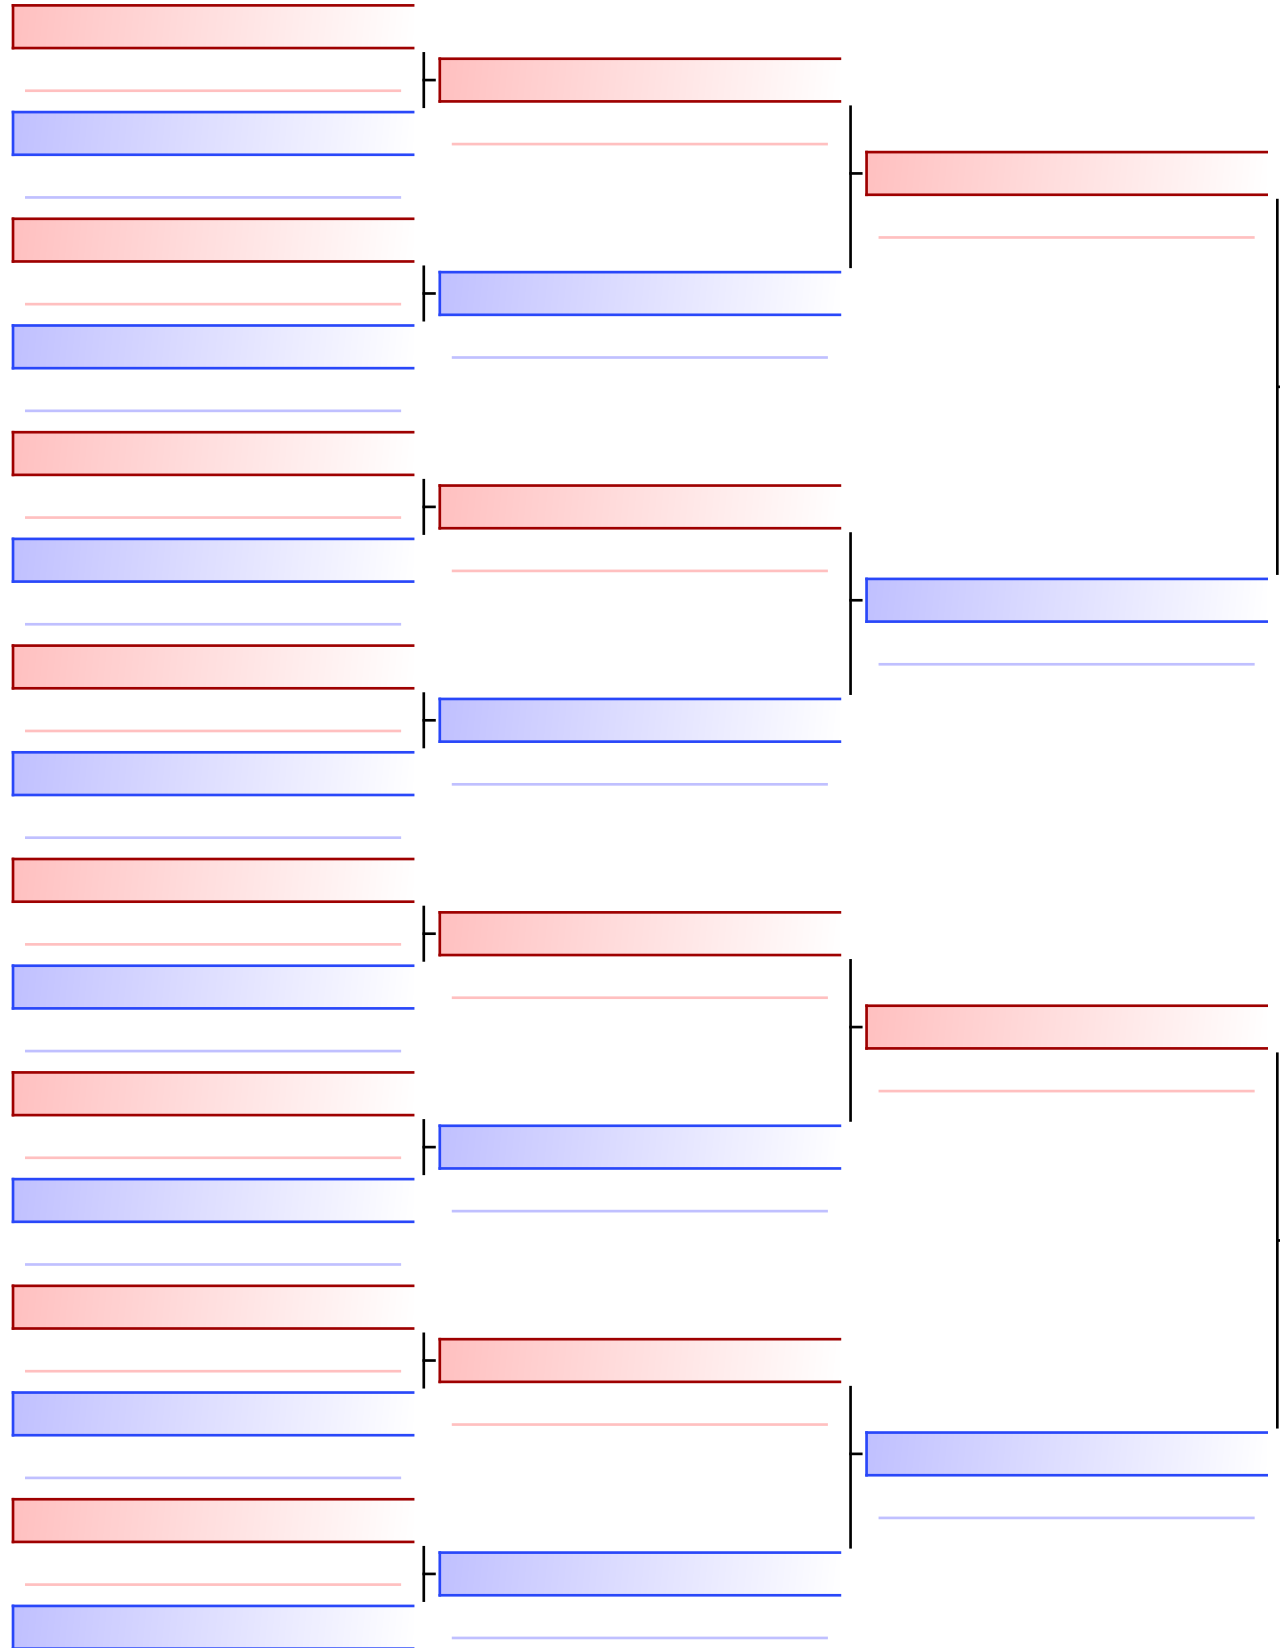

Finale

KÜHNEL PHILIPP (KARATE UNION WALSERFELD)

2

SADIKOVIC EMIL (KARATE LEISTUNGSZENTRUM PINZGAU)

SADIKOVIC EMIL (KARATE LEISTUNGSZENTRUM PINZGAU)

4

1. SADIKOVIC EMIL (LZ PINZGAU)
2. KÜHNEL PHILIPP (KU WALSERFELD)

Referees: