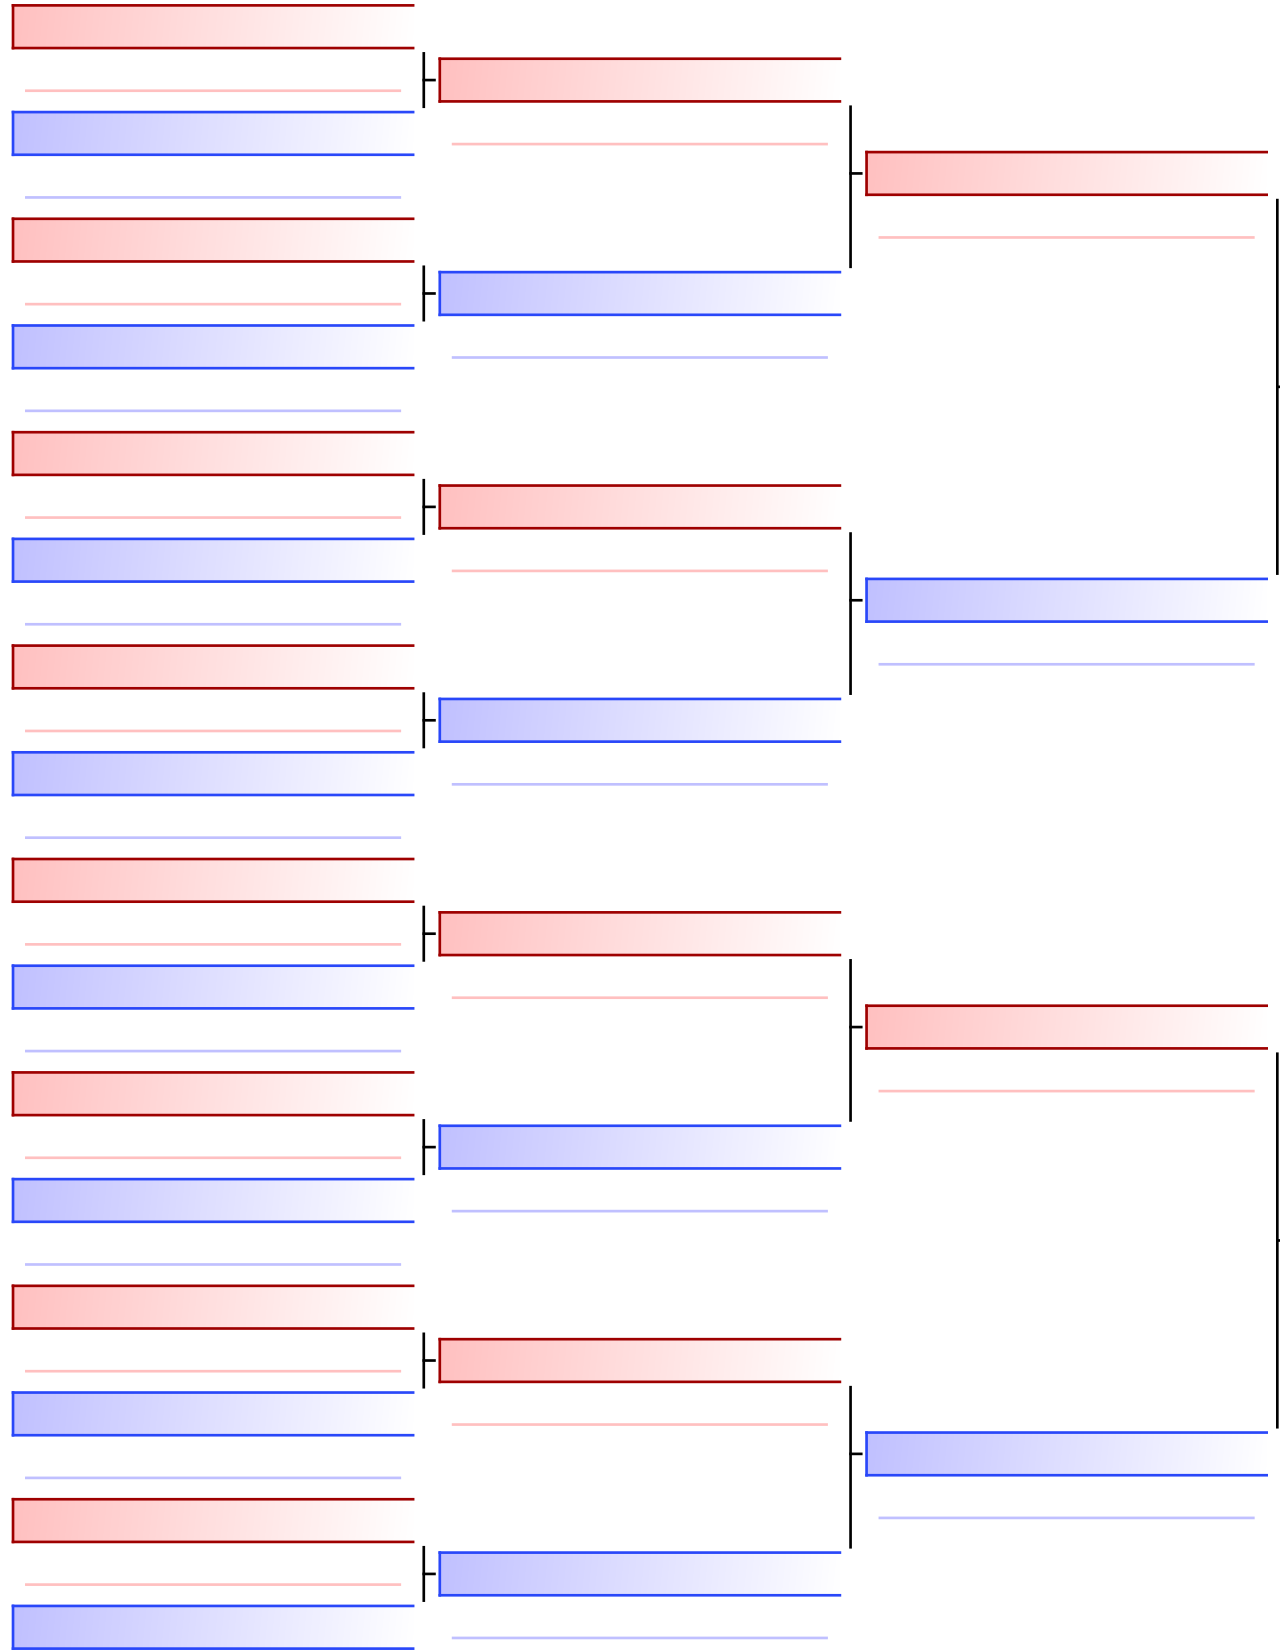

Finale

STOJKOVIC LENKA (KARATE SHOTOKAN LORA ZELL AM SEE) 1

WOHLAND LEONIE (ASKÖ KARATE KARA)

WOHLAND LEONIE (ASKÖ KARATE KARA) 8

1. WOHLAND LEONIE (KARA)
2. STOJKOVIC LENKA (SHOTOKAN LORA)

Referees: