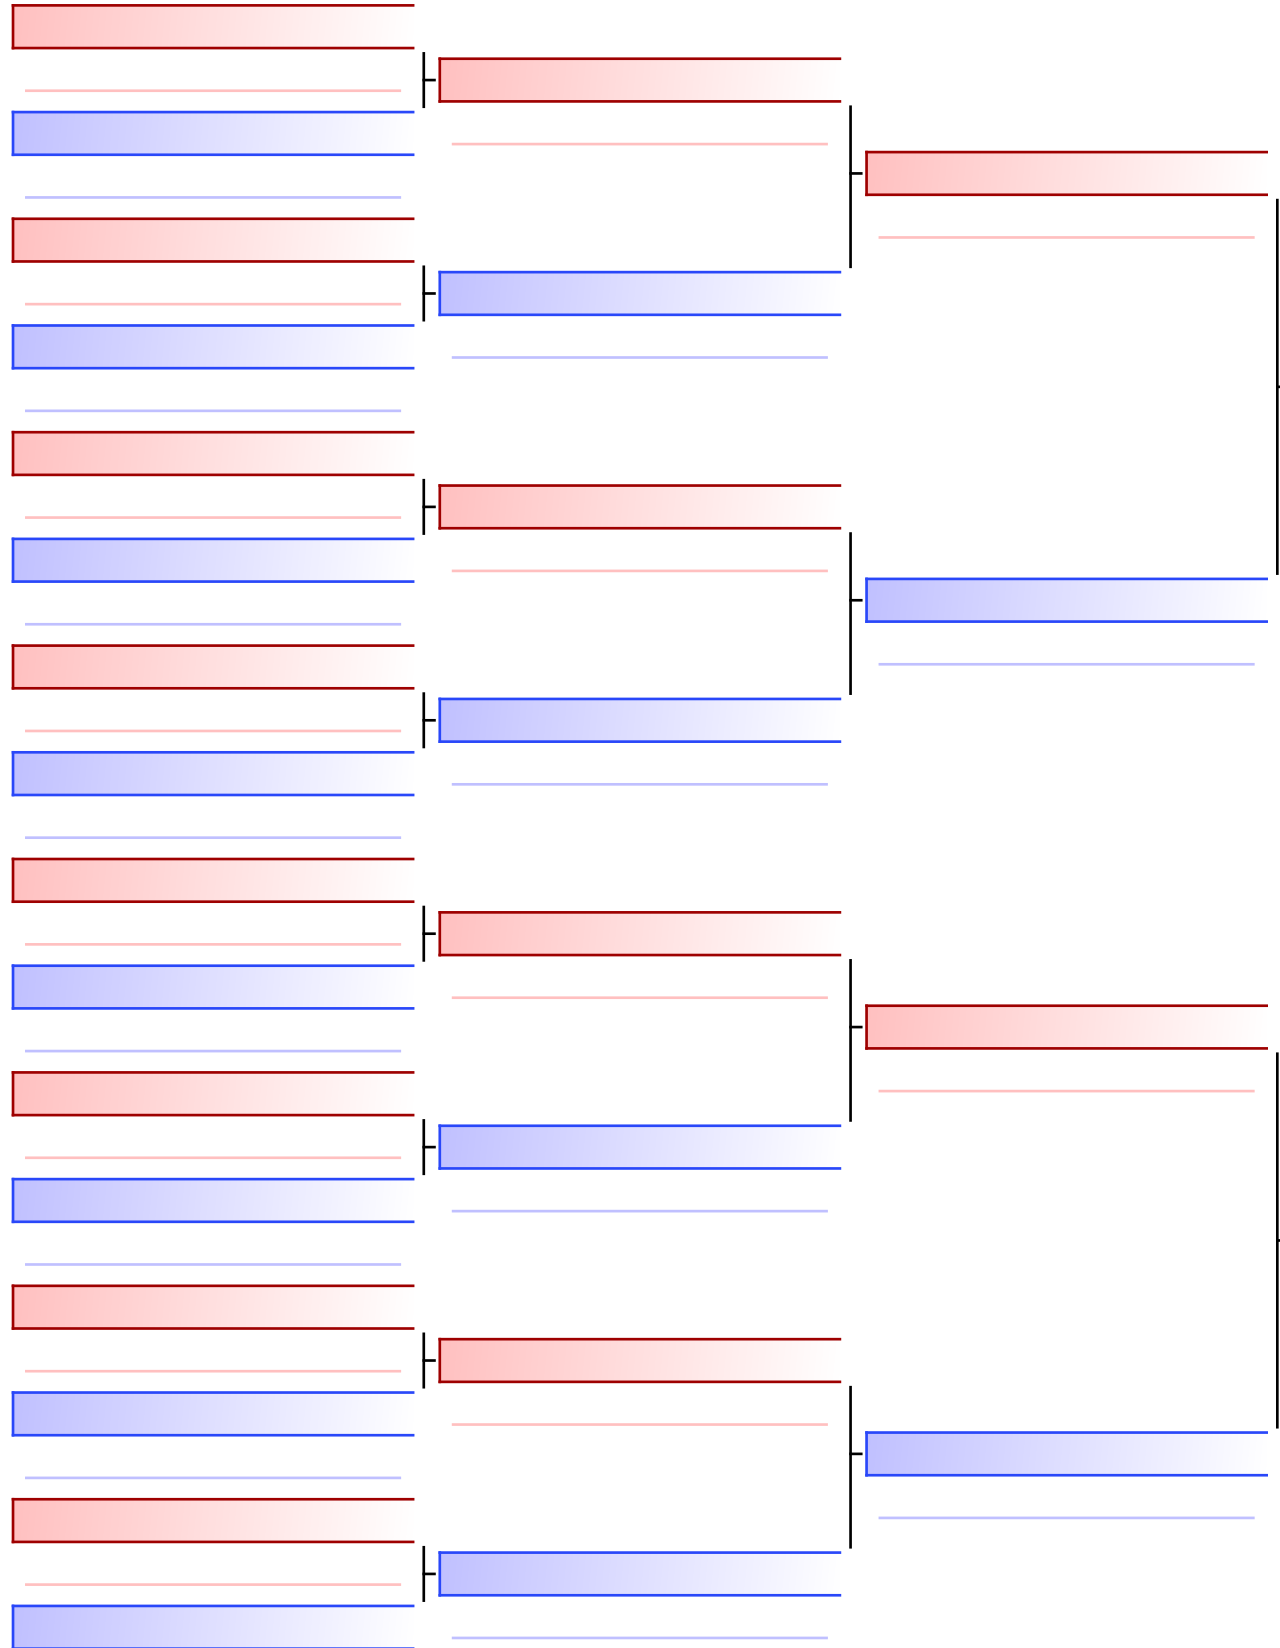

Finale

STOJANOVIC NEDA (KARATE LEISTUNGSZENTRUM PINZGAU)

0

KEMETINGER SARAH (KARATE LEISTUNGSZENTRUM PINZGAU)

KEMETINGER SARAH (KARATE LEISTUNGSZENTRUM PINZGAU)

6

1. KEMETINGER SARAH (LZ PINZGAU)
2. STOJANOVIC NEDA (LZ PINZGAU)

Referees: