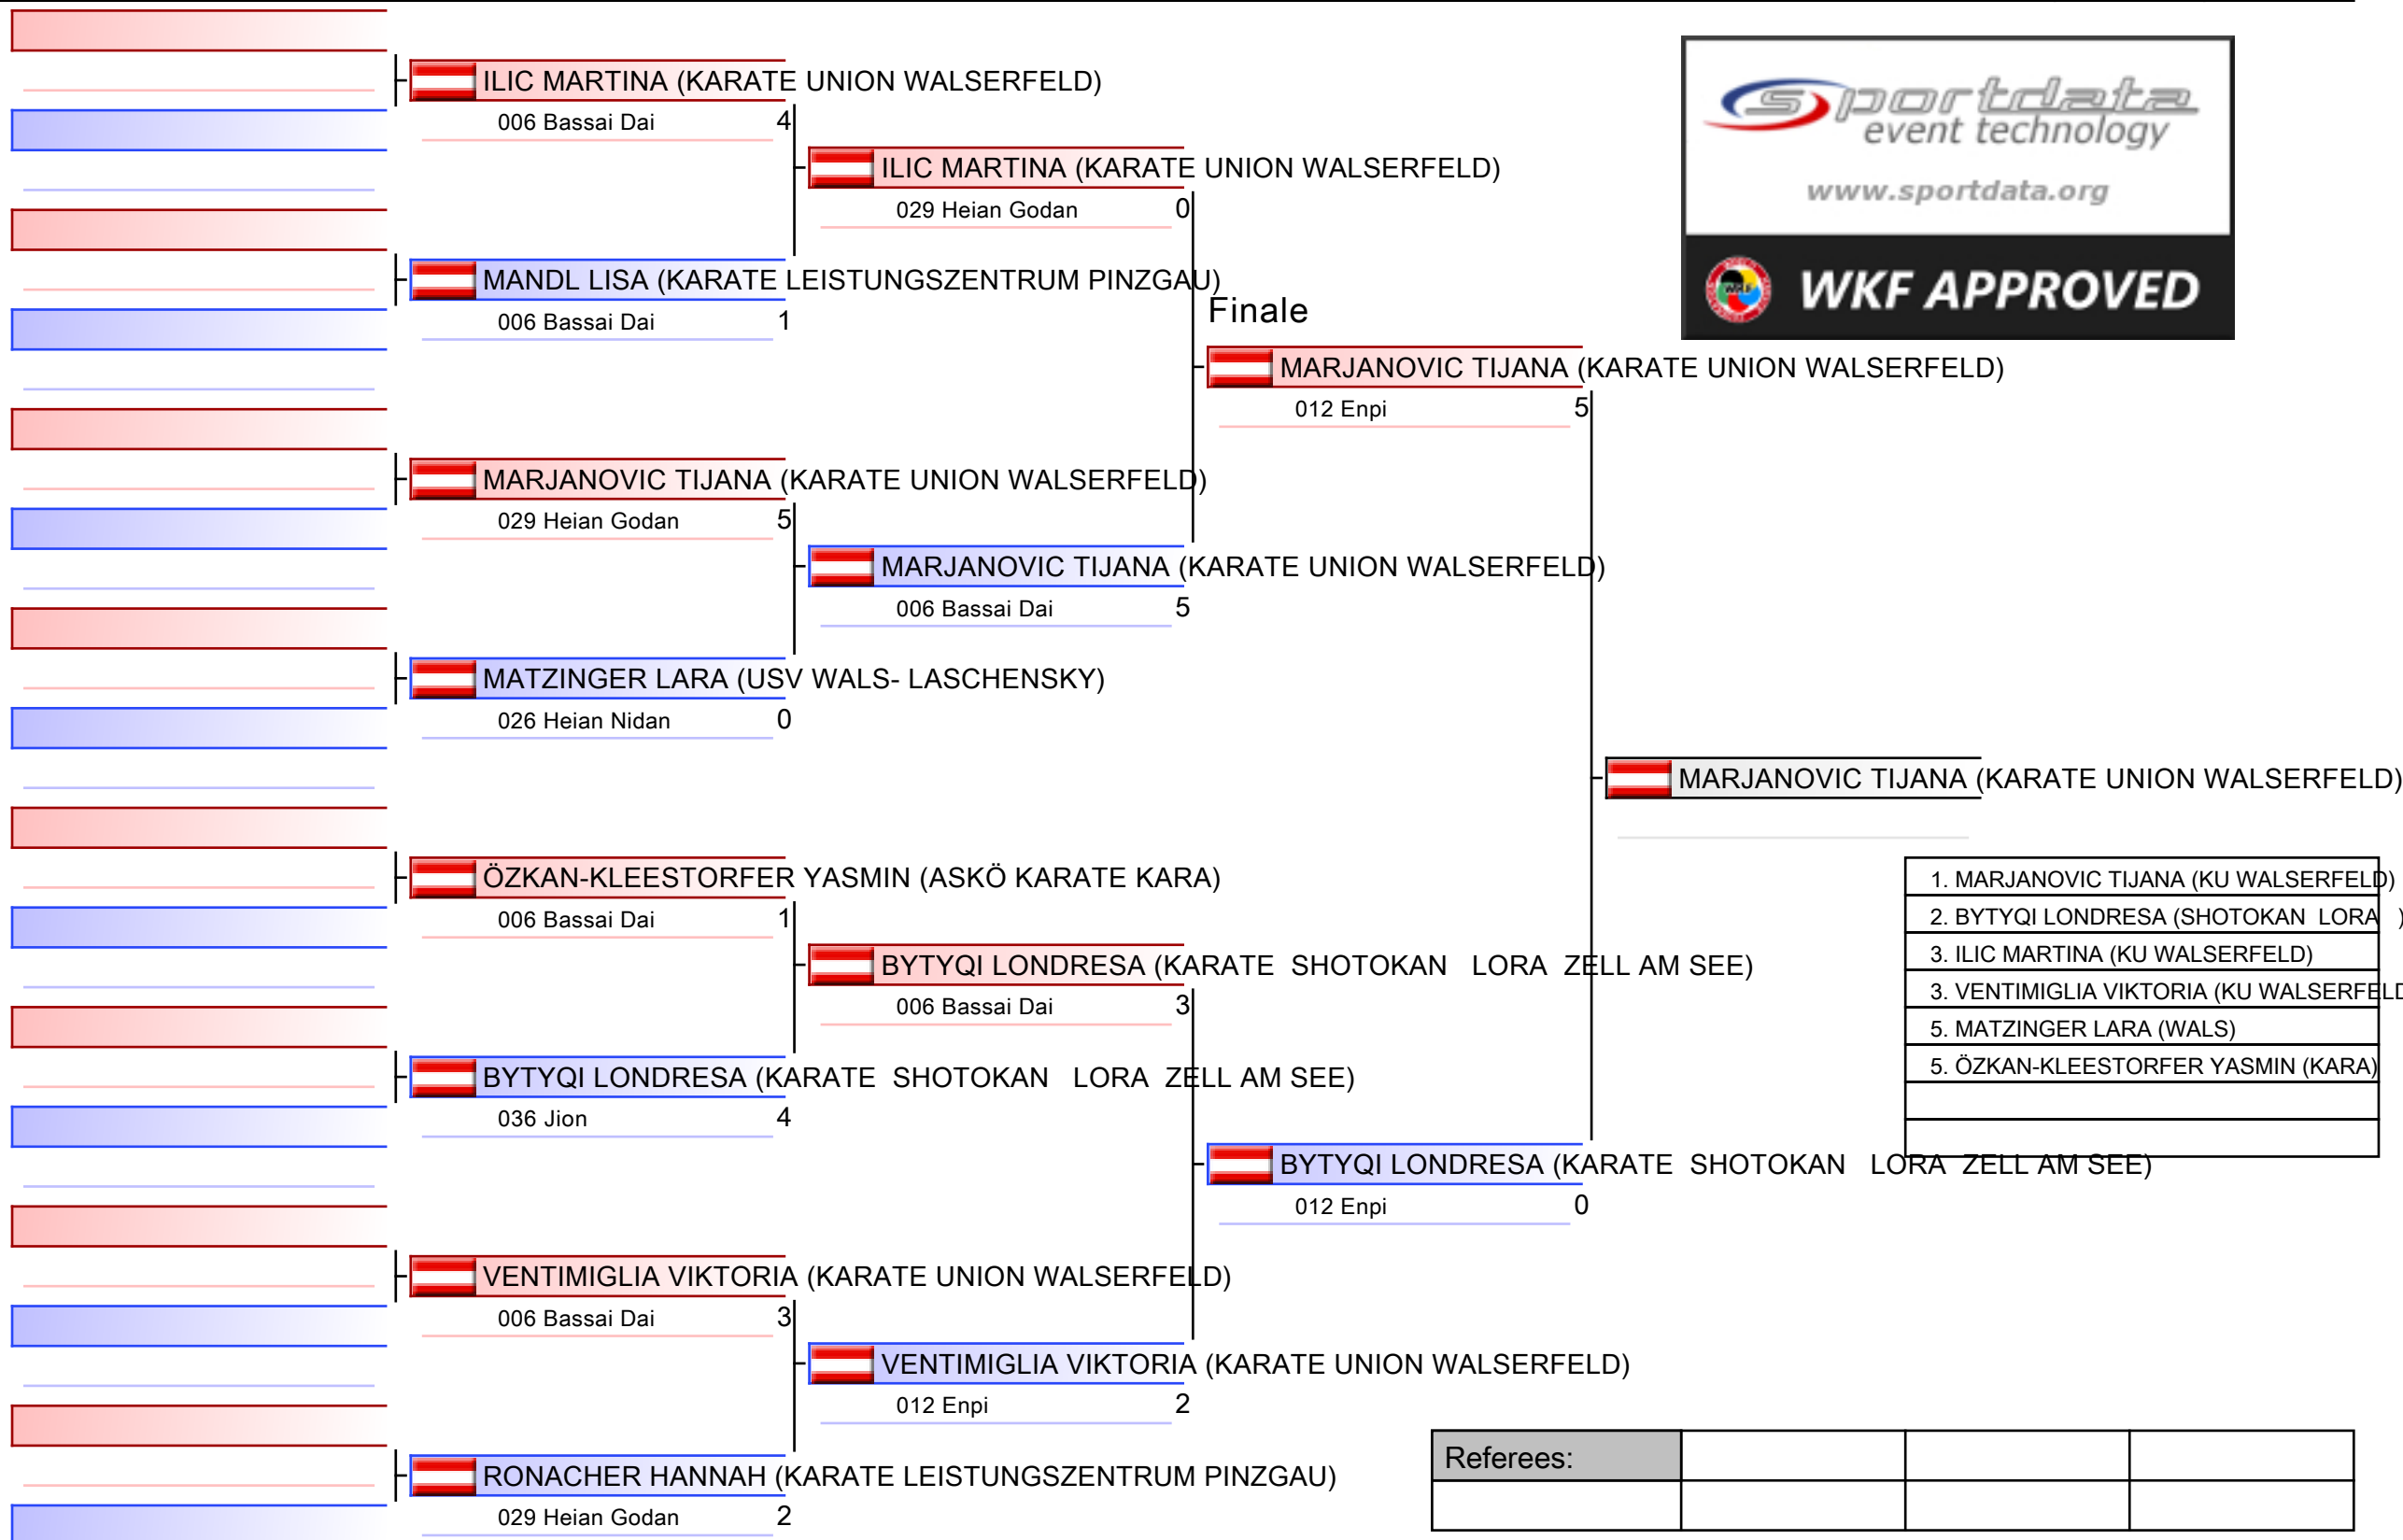

Kata Individual female U14

Salzburger Landesmeisterschaft 2022, Schulstraße 17, 5071 Wals Siezenheim, AUT

Tatami
1 11:10

Pool
1/1