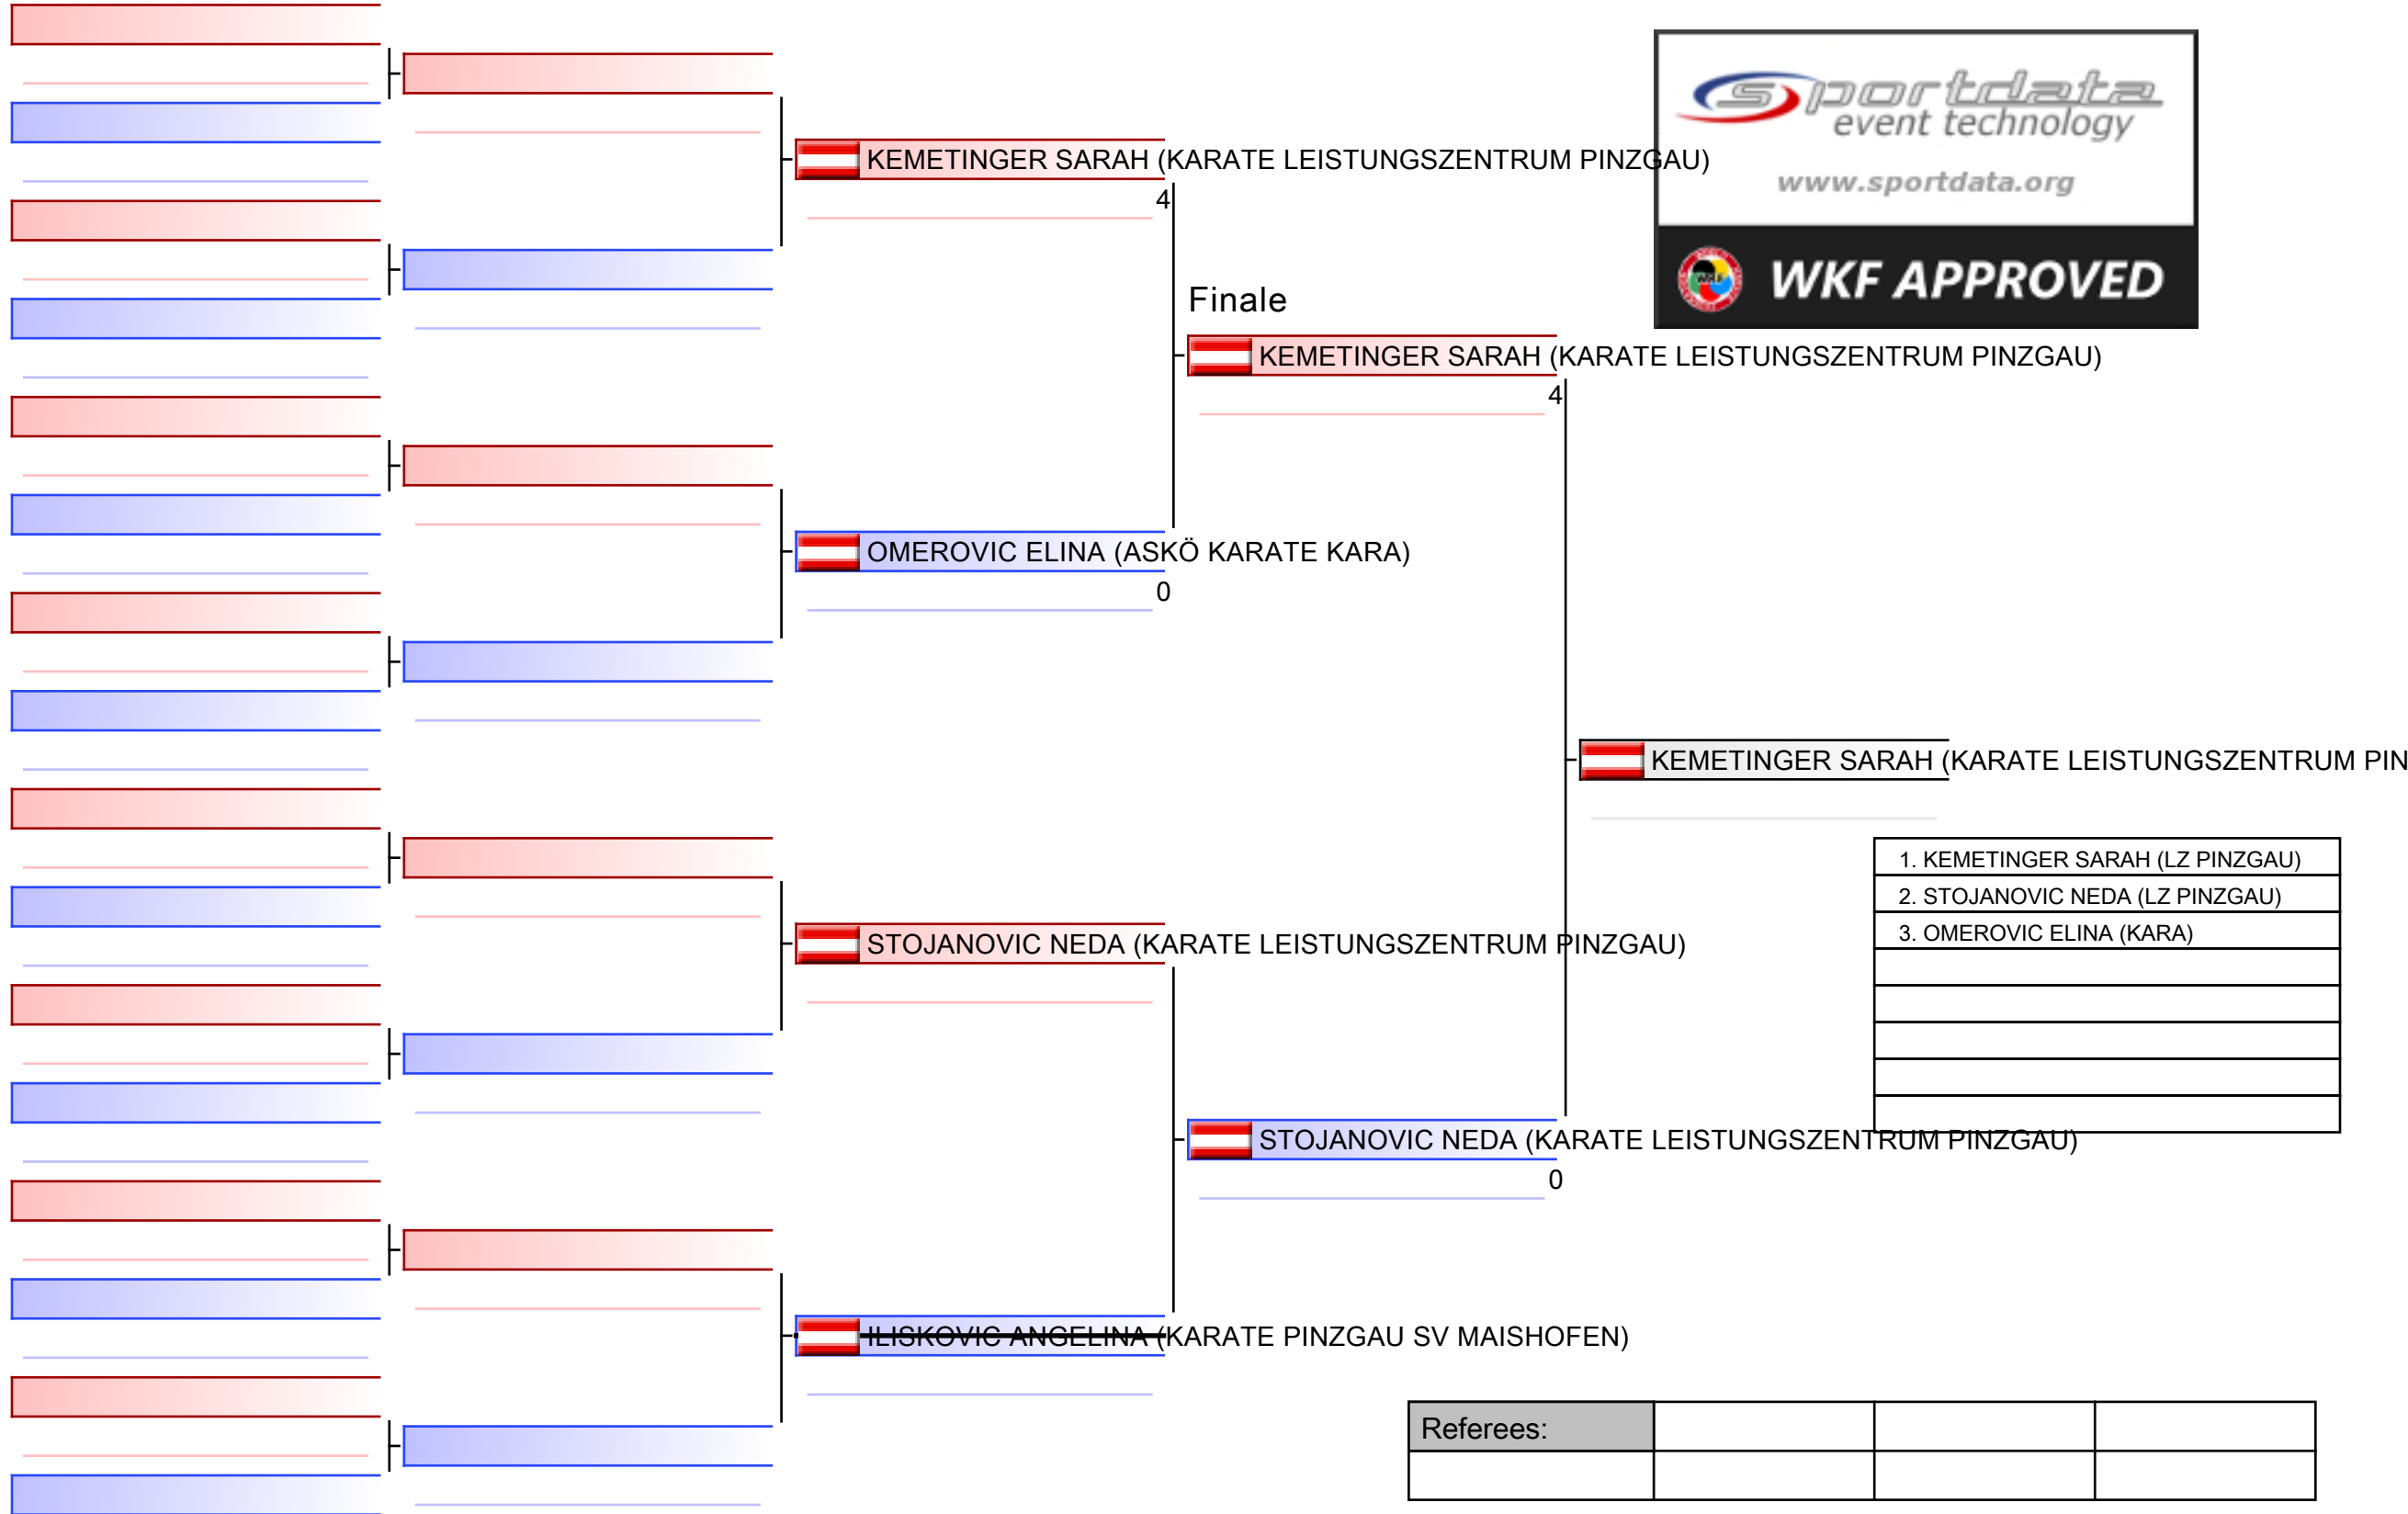

0

JEJINIC LEA (KARATE LEISTUNGSZENTRUM PINZGAU)

JEJINIC LEA (KARATE LEISTUNGSZENTRUM PINZGAU)

3

1. JEJINIC LEA (LZ PINZGAU)
2. RONCEVIC LAURA (LZ PINZGAU)

Referees:			

1. KEMETINGER SARAH (LZ PINZGAU)
2. STOJANOVIC NEDA (LZ PINZGAU)
3. OMEROVIC ELINA (KARA)