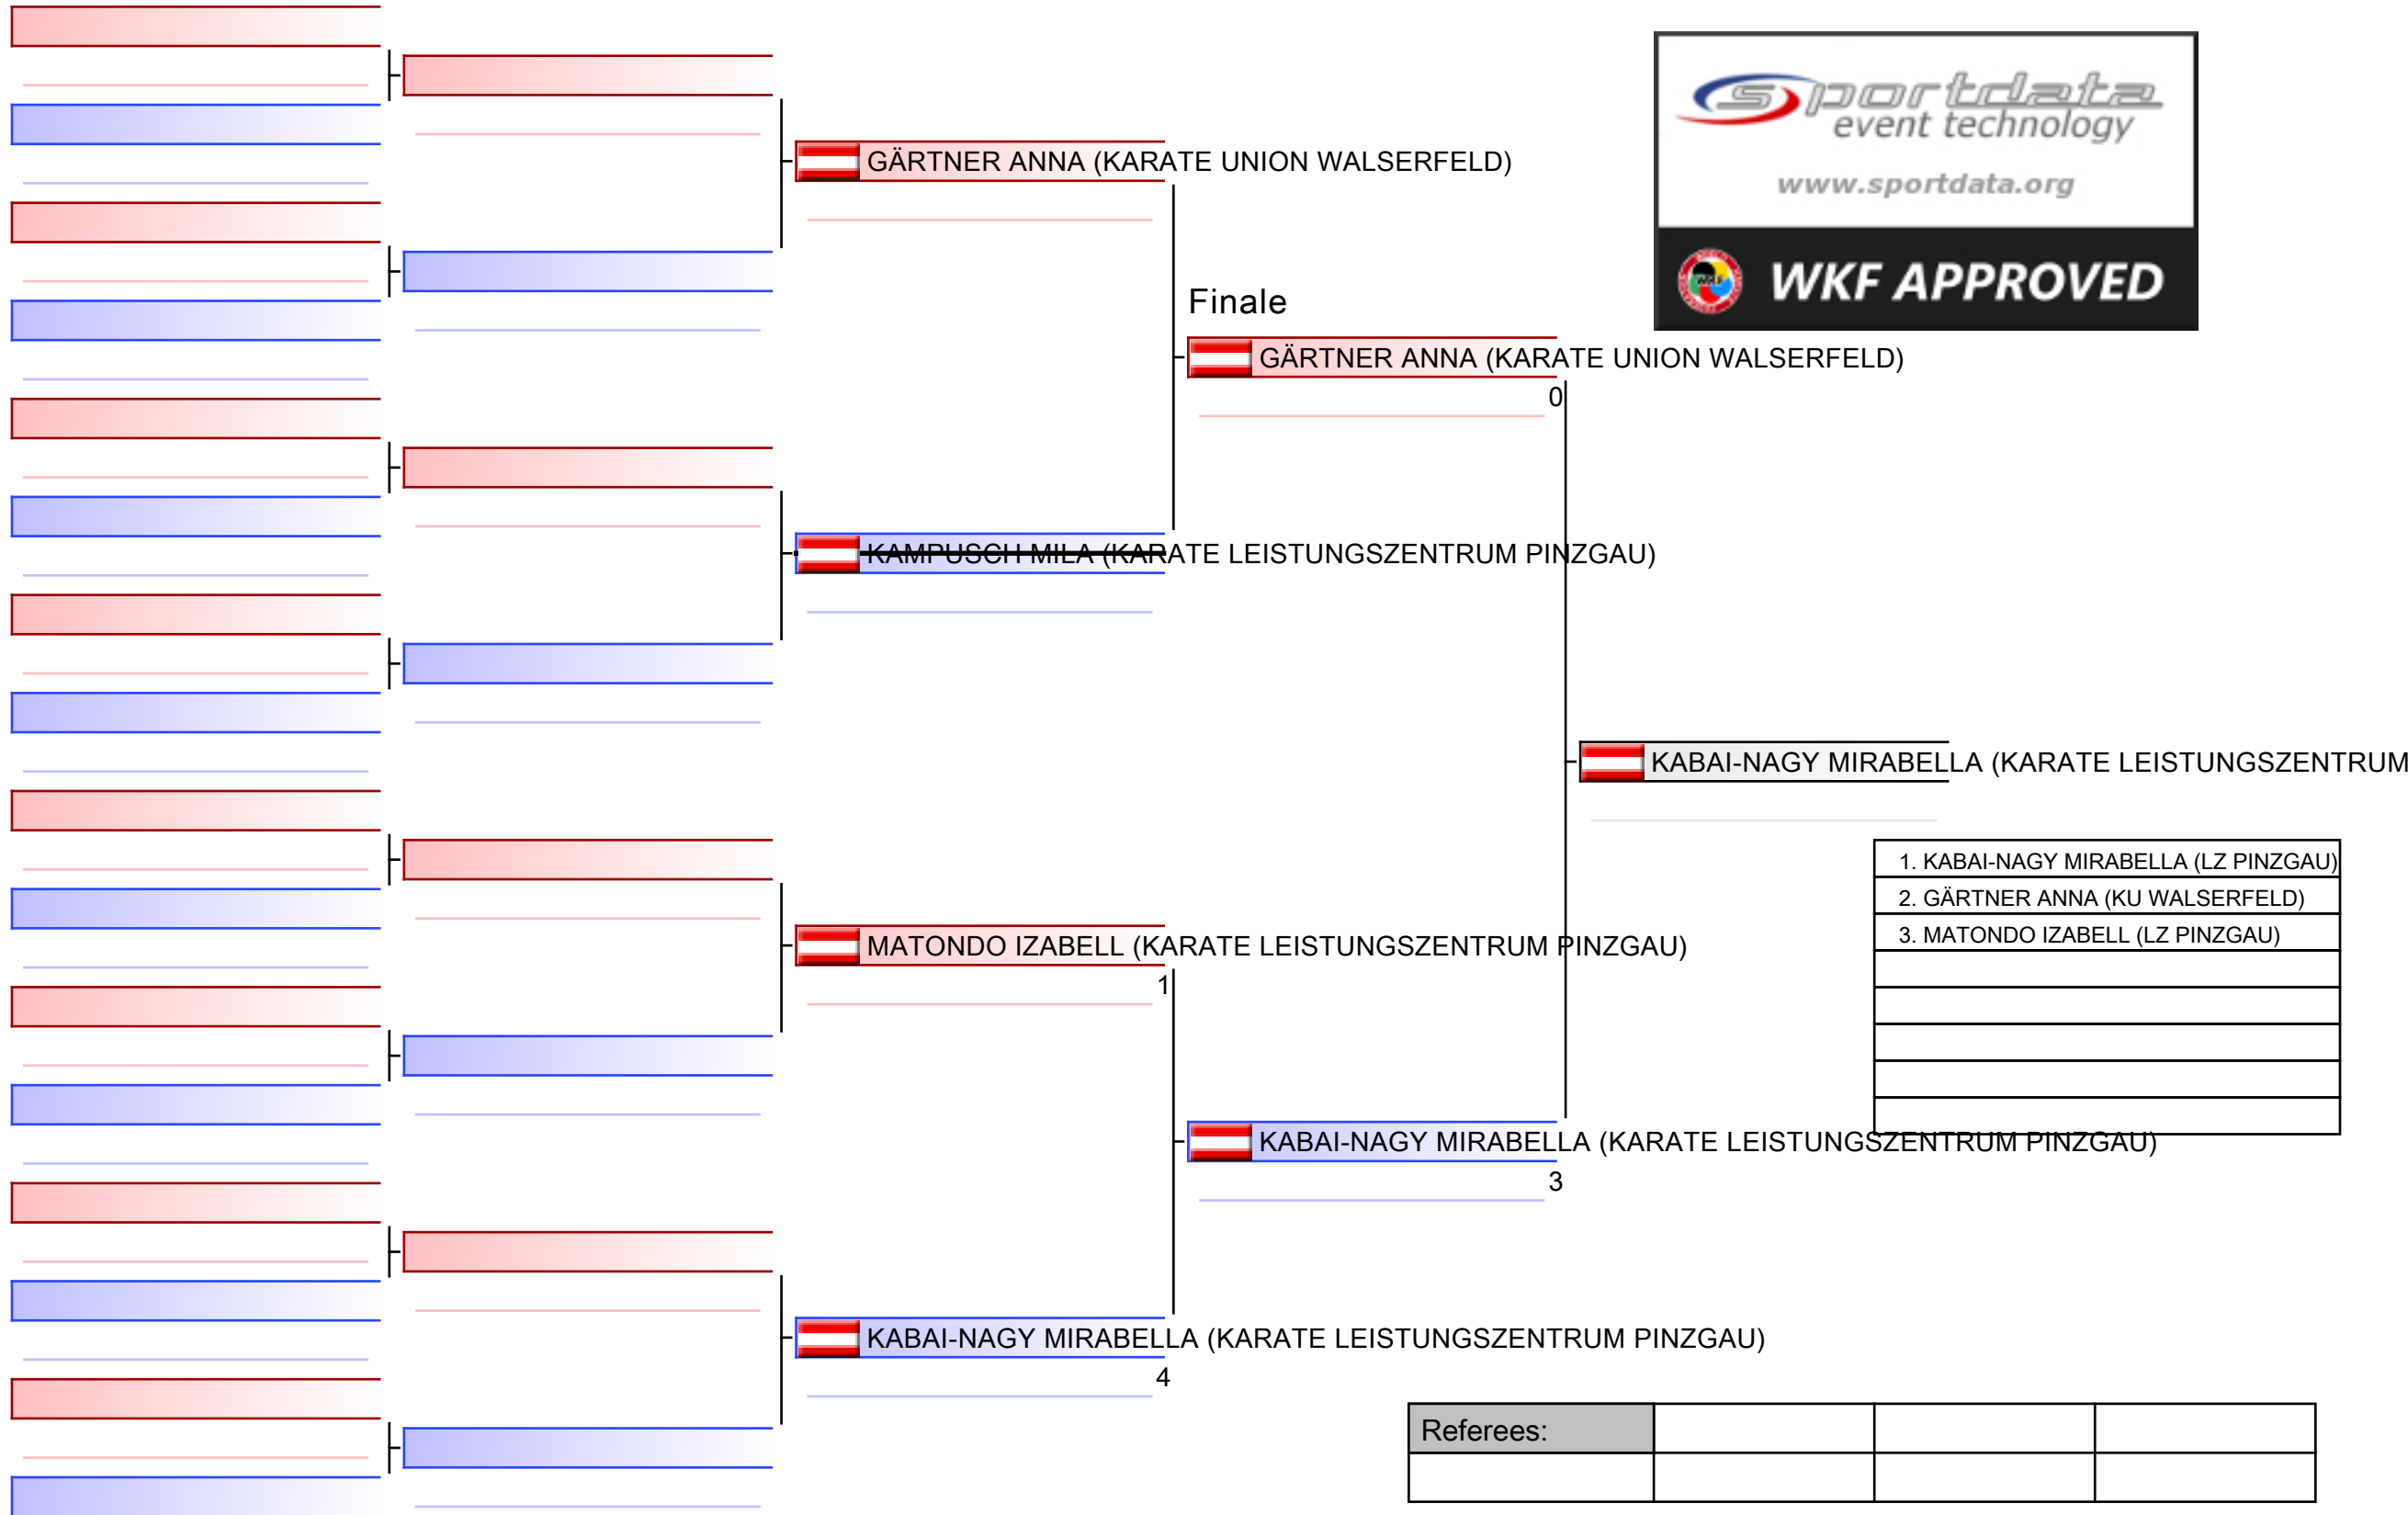

Kumite Individual female U10 +30

Salzburger Landesmeisterschaft 2022, Schulstraße 17, 5071 Wals Siezenheim, AUT

Tatami
1 13:55

Pool
1/1