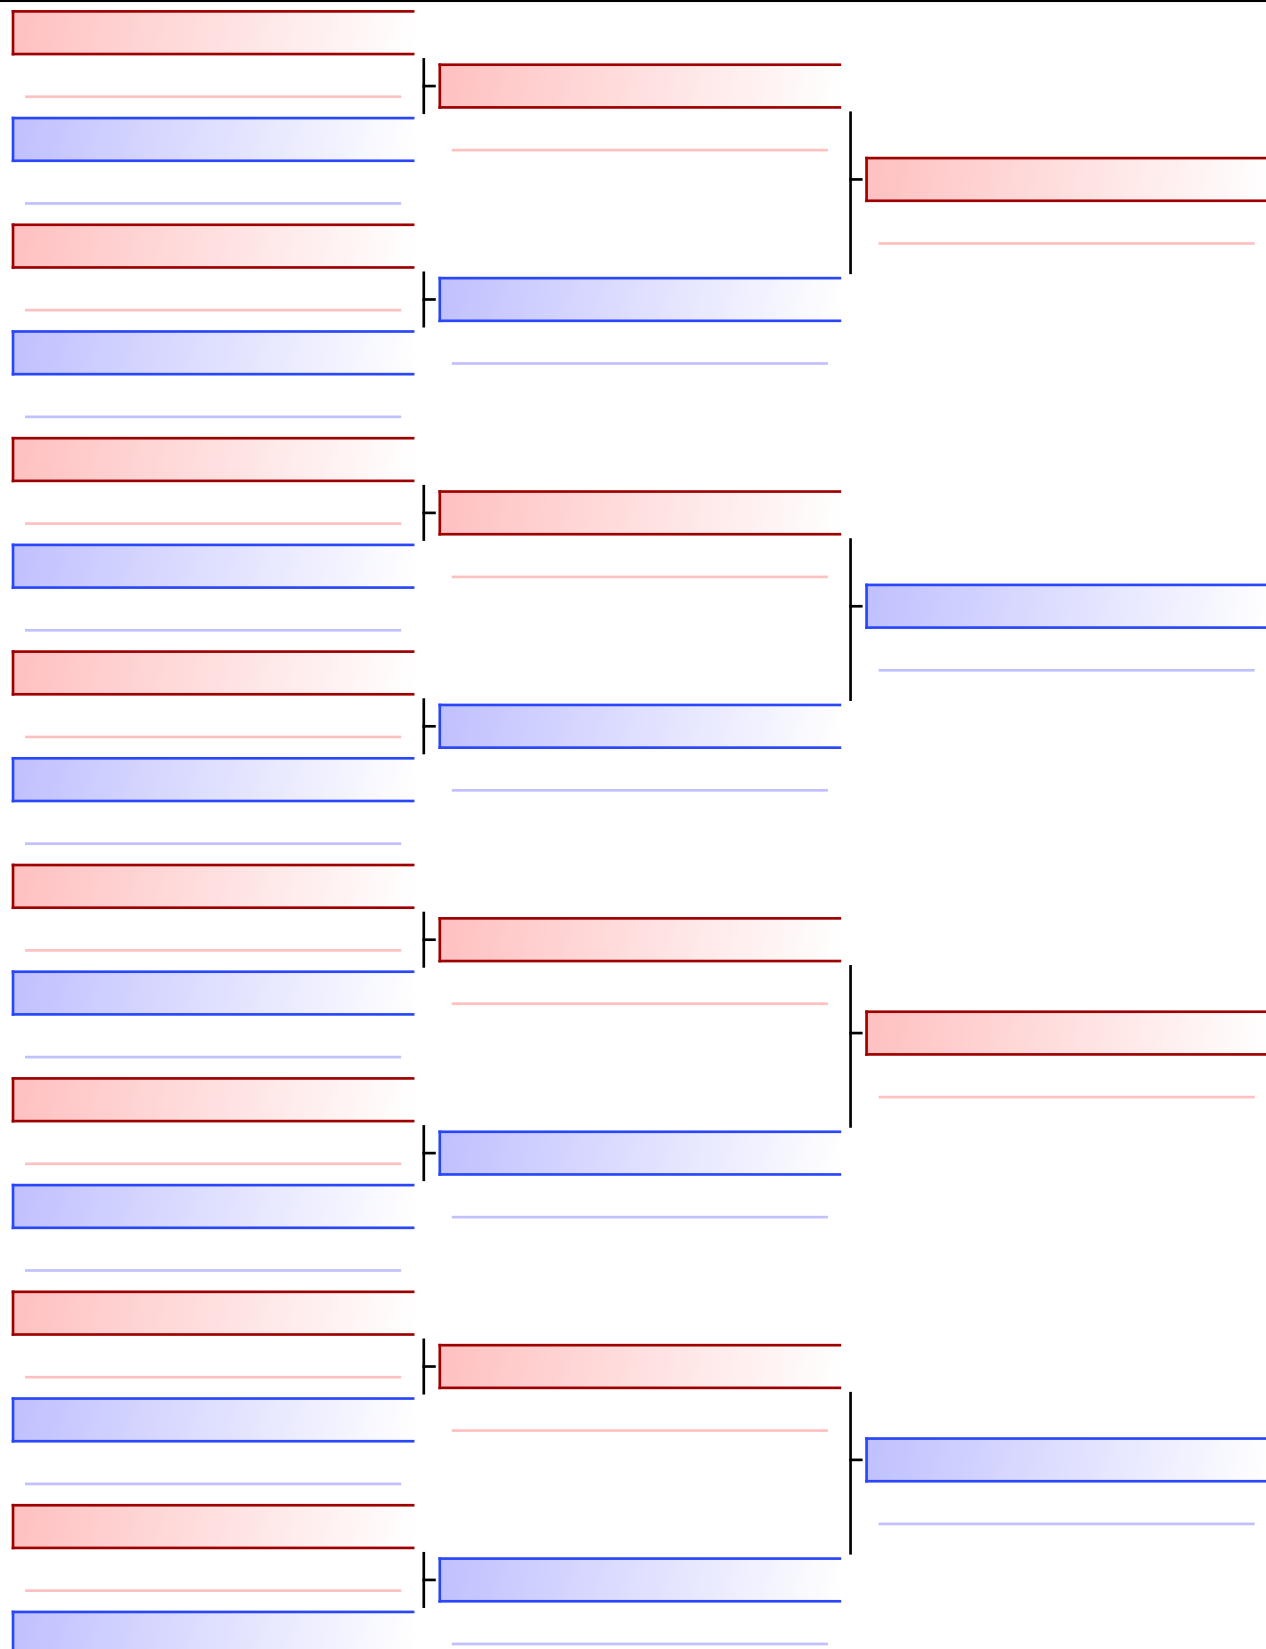

Kata Team female U16

Salzburger Landesmeisterschaft 2022, Schulstraße 17, 5071 Wals Siezenheim, AUT

Tatami
1 10:00

Pool
1/1

Finale

KARATE SHOTOKAN LORA ZELL AM SEE (BYTYQI, BYTYQI, LORA) (KARATE SHOTOKAN)
029 Heian Godan

KARATE UNION WALSERFELD (ARMAGAN, TOPAL, TSCHALER) (KARATE UNION WALSERFELD)

KARATE UNION WALSERFELD (ARMAGAN, TOPAL, TSCHALER) (KARATE UNION WALSERFELD)

1. KARATE UNION WALSERFELD (KU WALSERFELD)
2. KARATE SHOTOKAN LORA ZELL AM SEE (SHOTOKAN)

Referees: