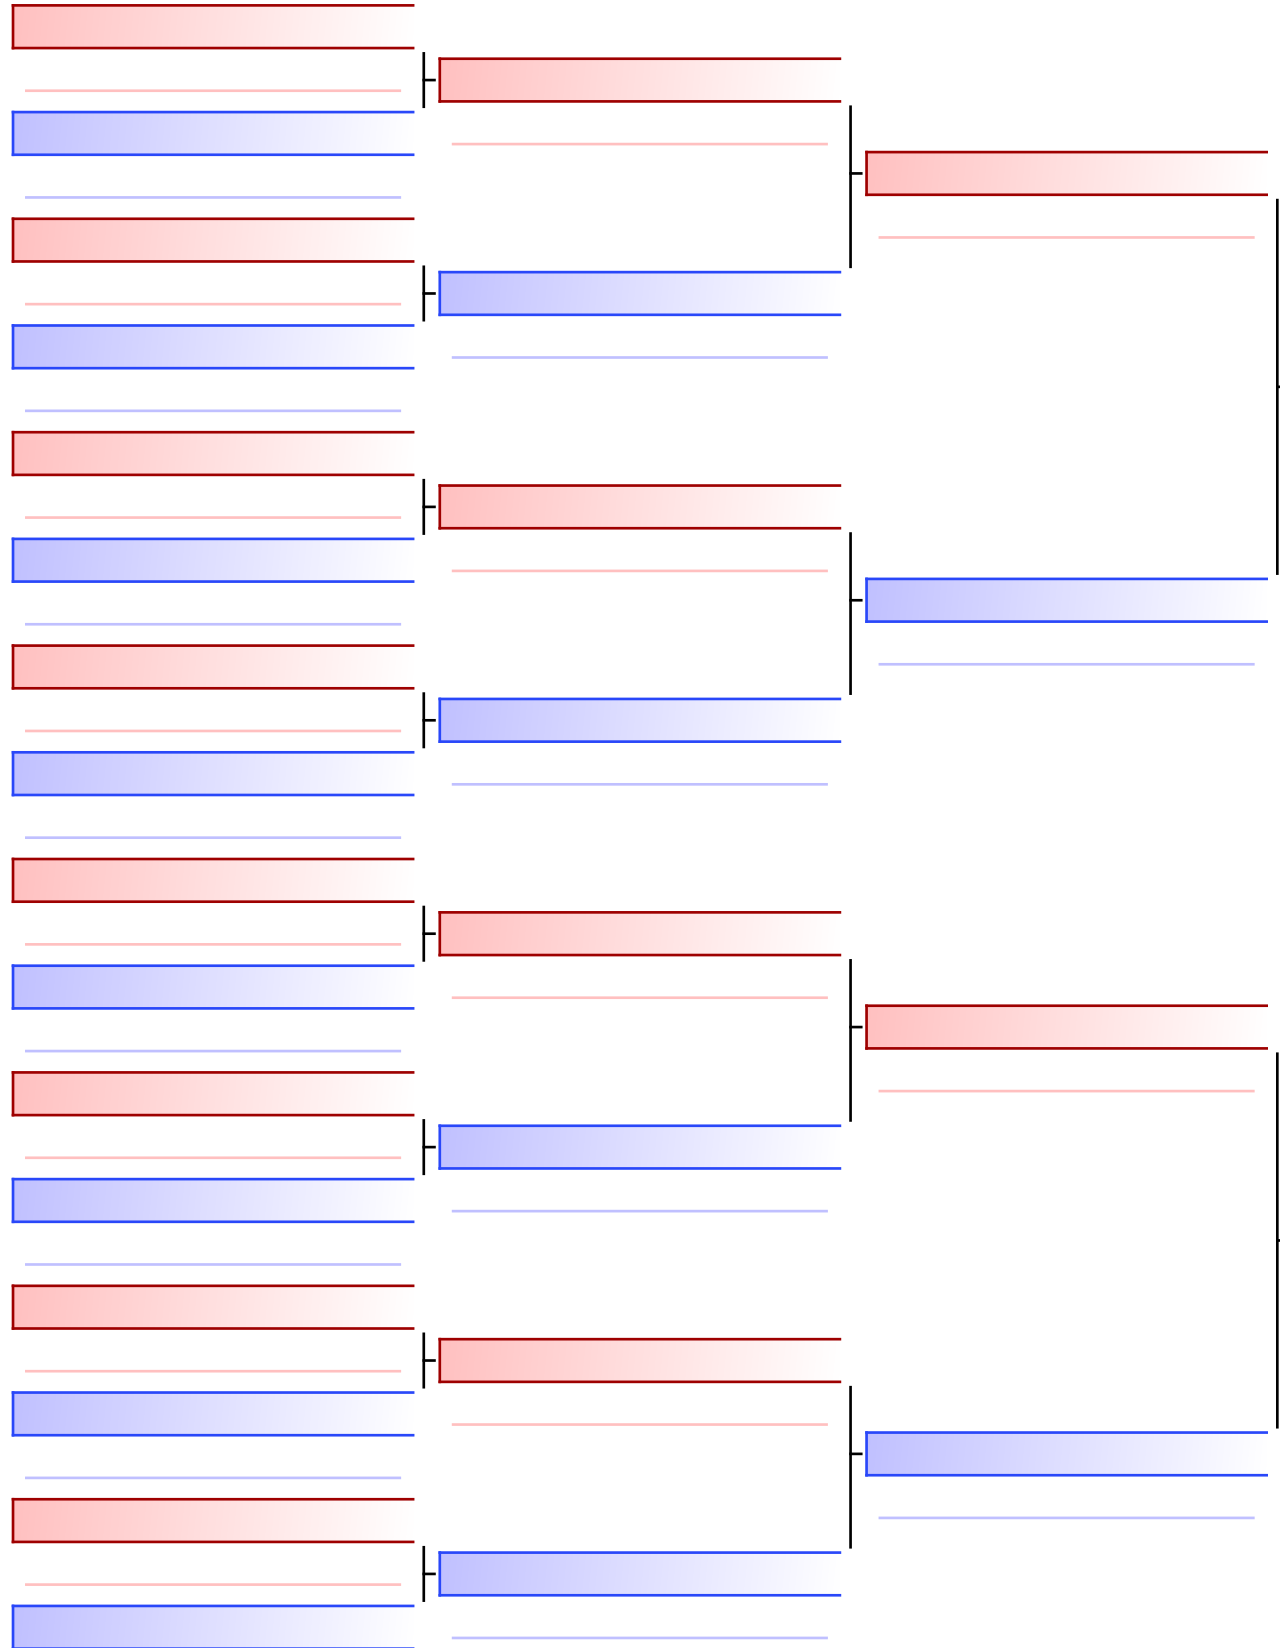

Finale

GAJIG MIHAEL (KARATE PINZGAU SV MAISHOFEN)

0

BEKTIC ARMIN (KARATE UNION WALSERFELD)

BEKTIC ARMIN (KARATE UNION WALSERFELD)

0

1. BEKTIC ARMIN (KU WALSERFELD)
2. GAJIG MIHAEL (MAISHOFEN)

Referees: