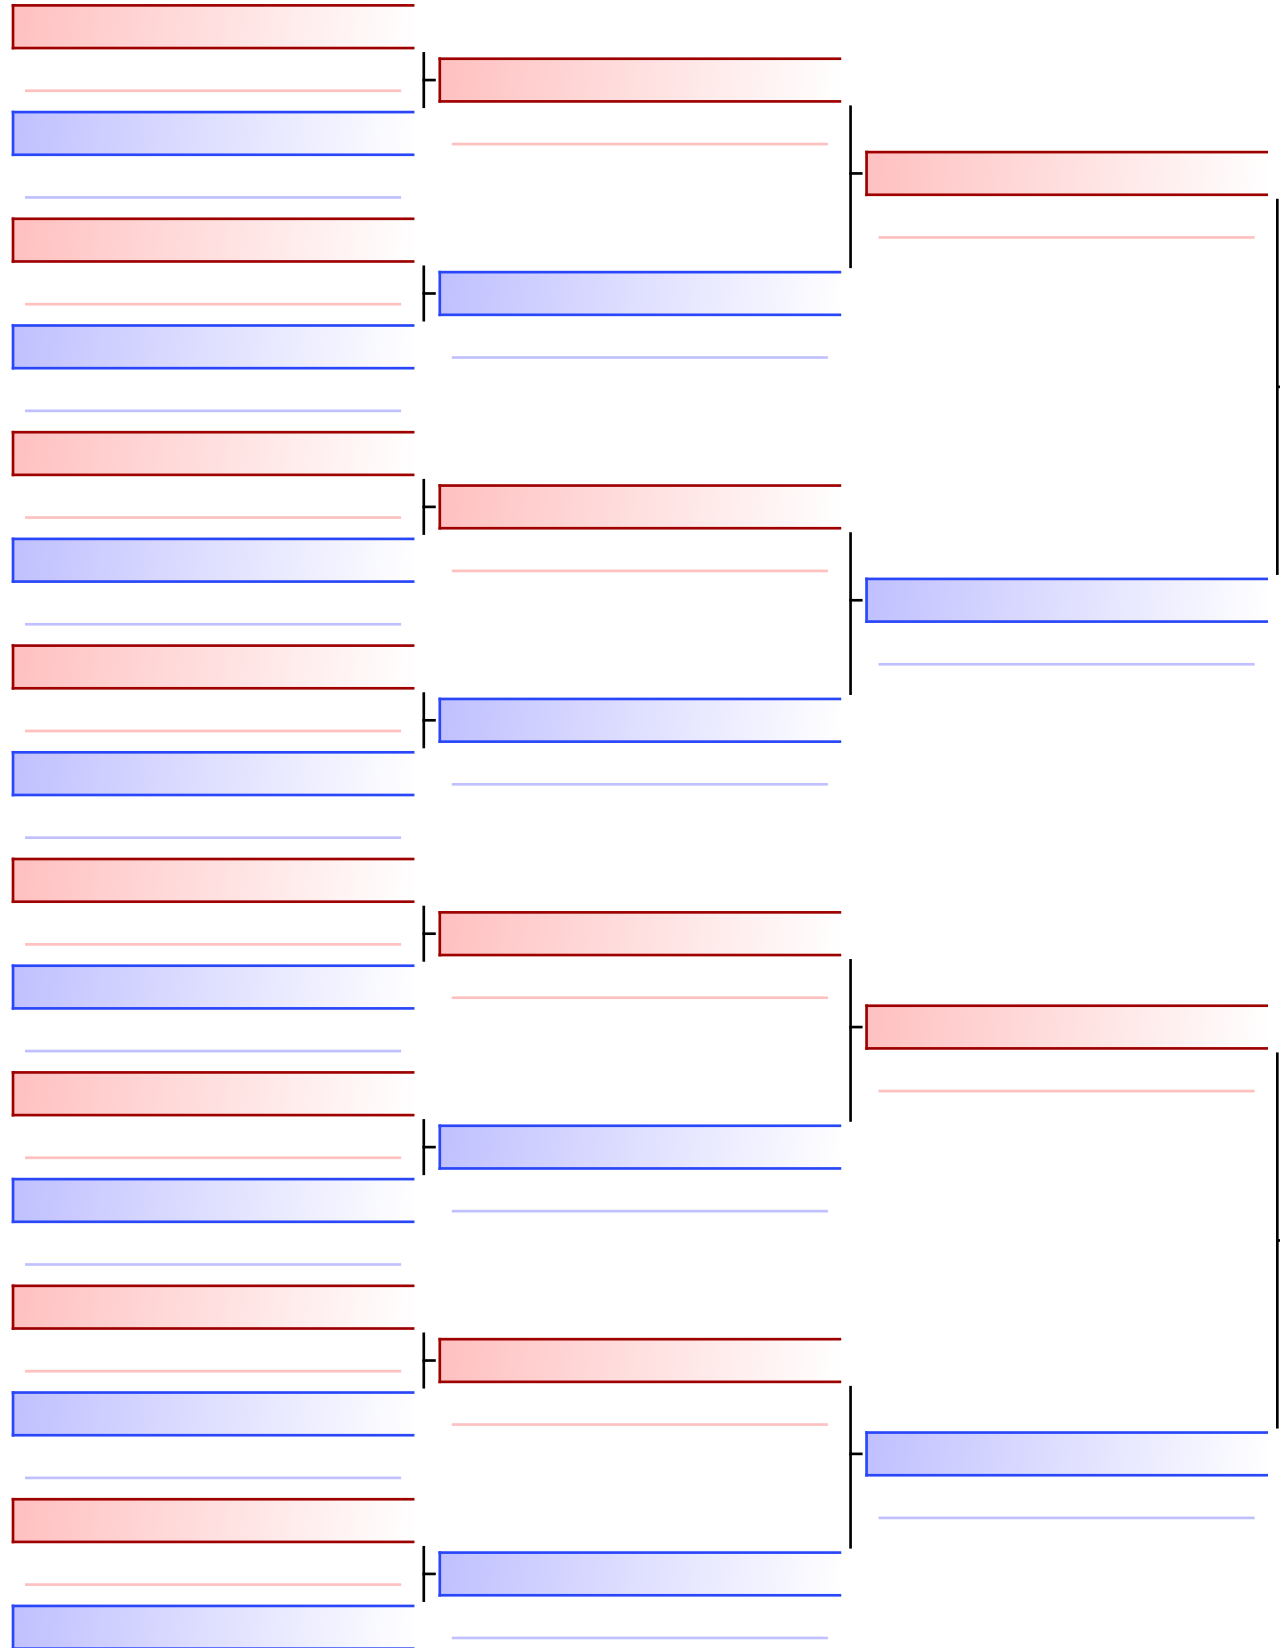

Finale

MARJANOVIC TIJANA (KARATE UNION WALSERFELD) 0

OMEROVIC ELINA (ASKÖ KARATE KARA)

OMEROVIC ELINA (ASKÖ KARATE KARA) 4

1. OMEROVIC ELINA (KARA)
2. MARJANOVIC TIJANA (KU WALSERFELD)

Referees: