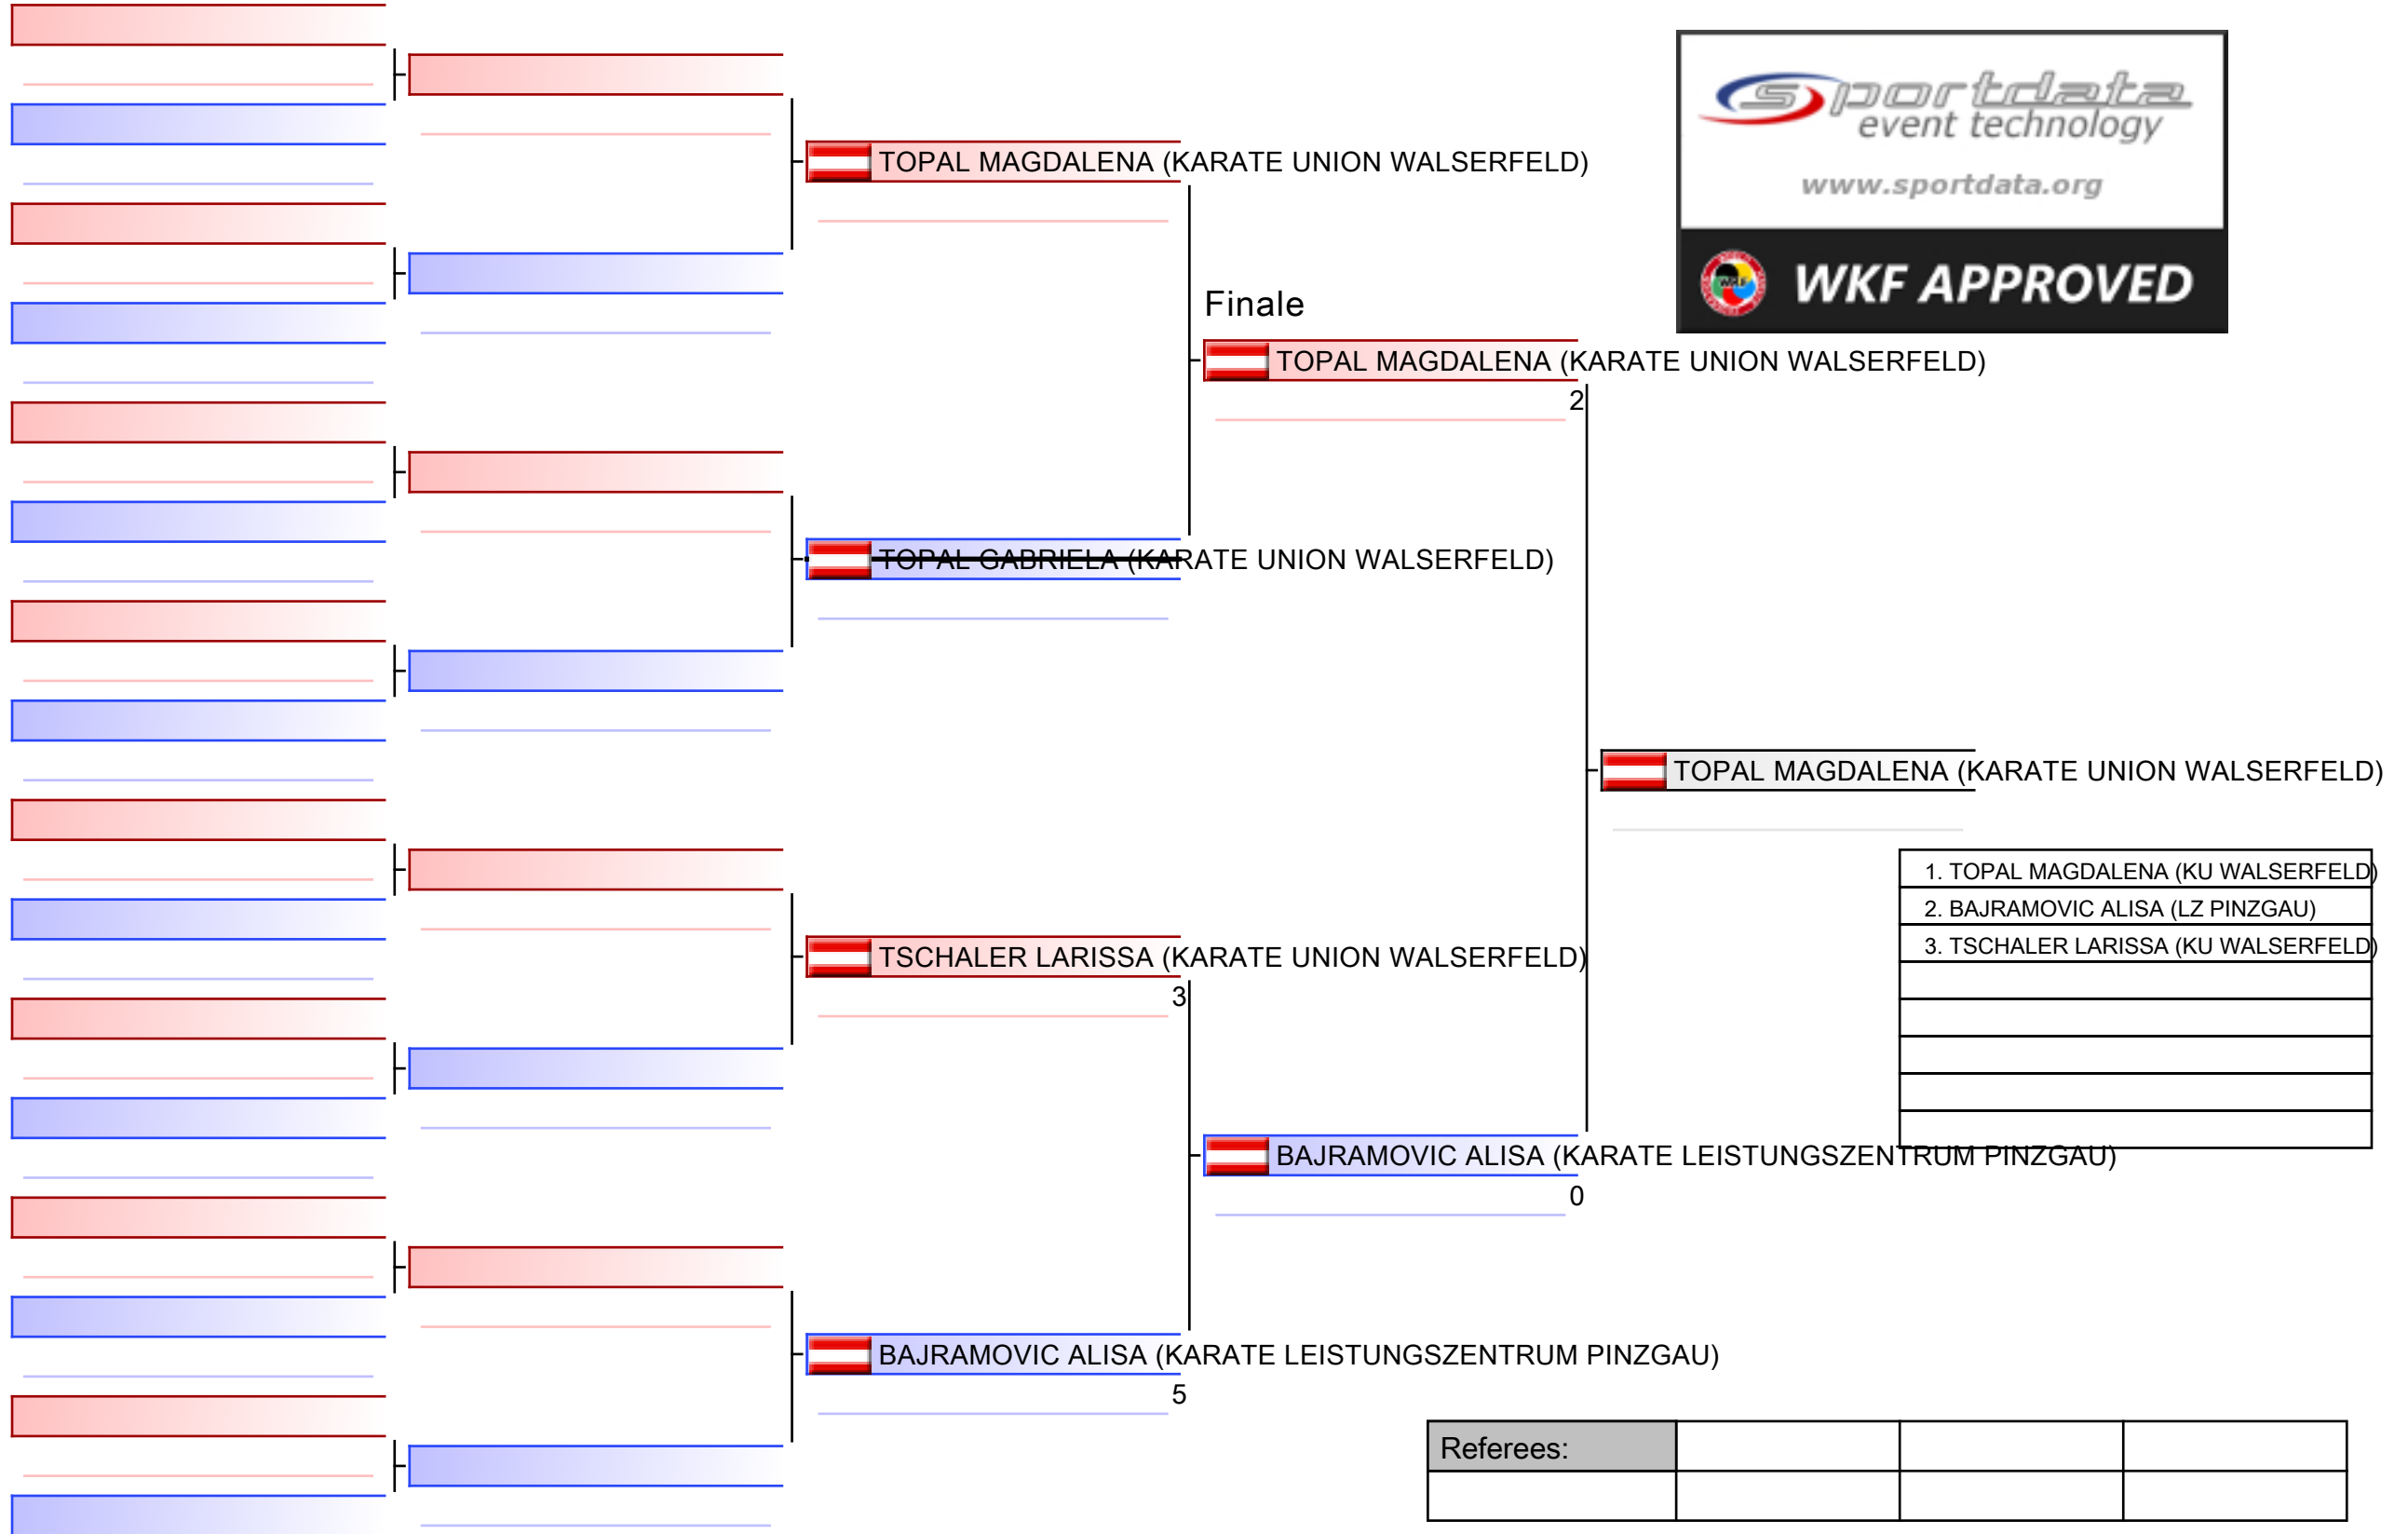

1. TOPAL MAGDALENA (KU WALSERFELD)
2. BAJRAMOVIC ALISA (LZ PINZGAU)
3. TSCHALER LARISSA (KU WALSERFELD)

Referees: