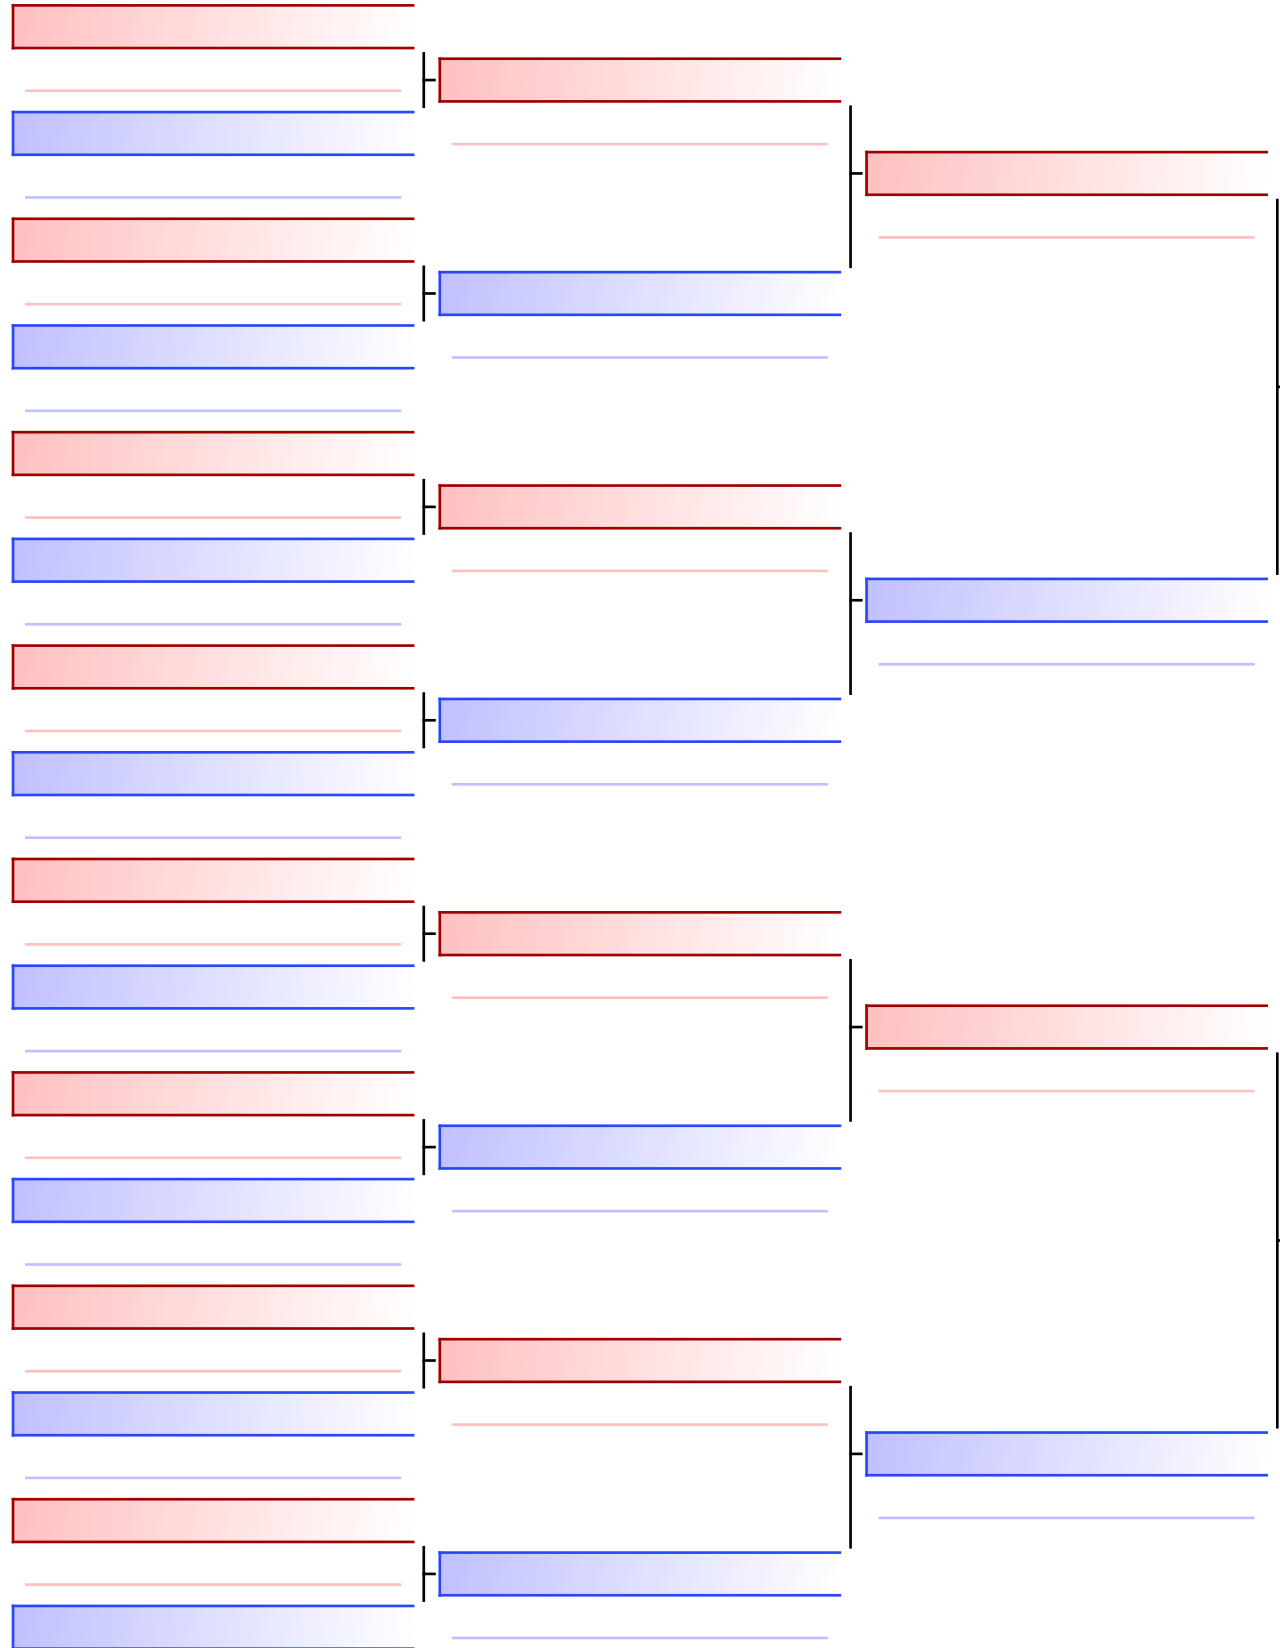

Finale

BAJRAMOVIC ALISA (KARATE LEISTUNGSZENTRUM PINZGAU)

4

BAJRAMOVIC ALISA (KARATE LEISTUNGSZENTRUM PINZGAU)

TOPAL MAGDALENA (KARATE UNION WALSERFELD)

3

1. BAJRAMOVIC ALISA (LZ PINZGAU)
2. TOPAL MAGDALENA (KU WALSERFELD)

Referees: