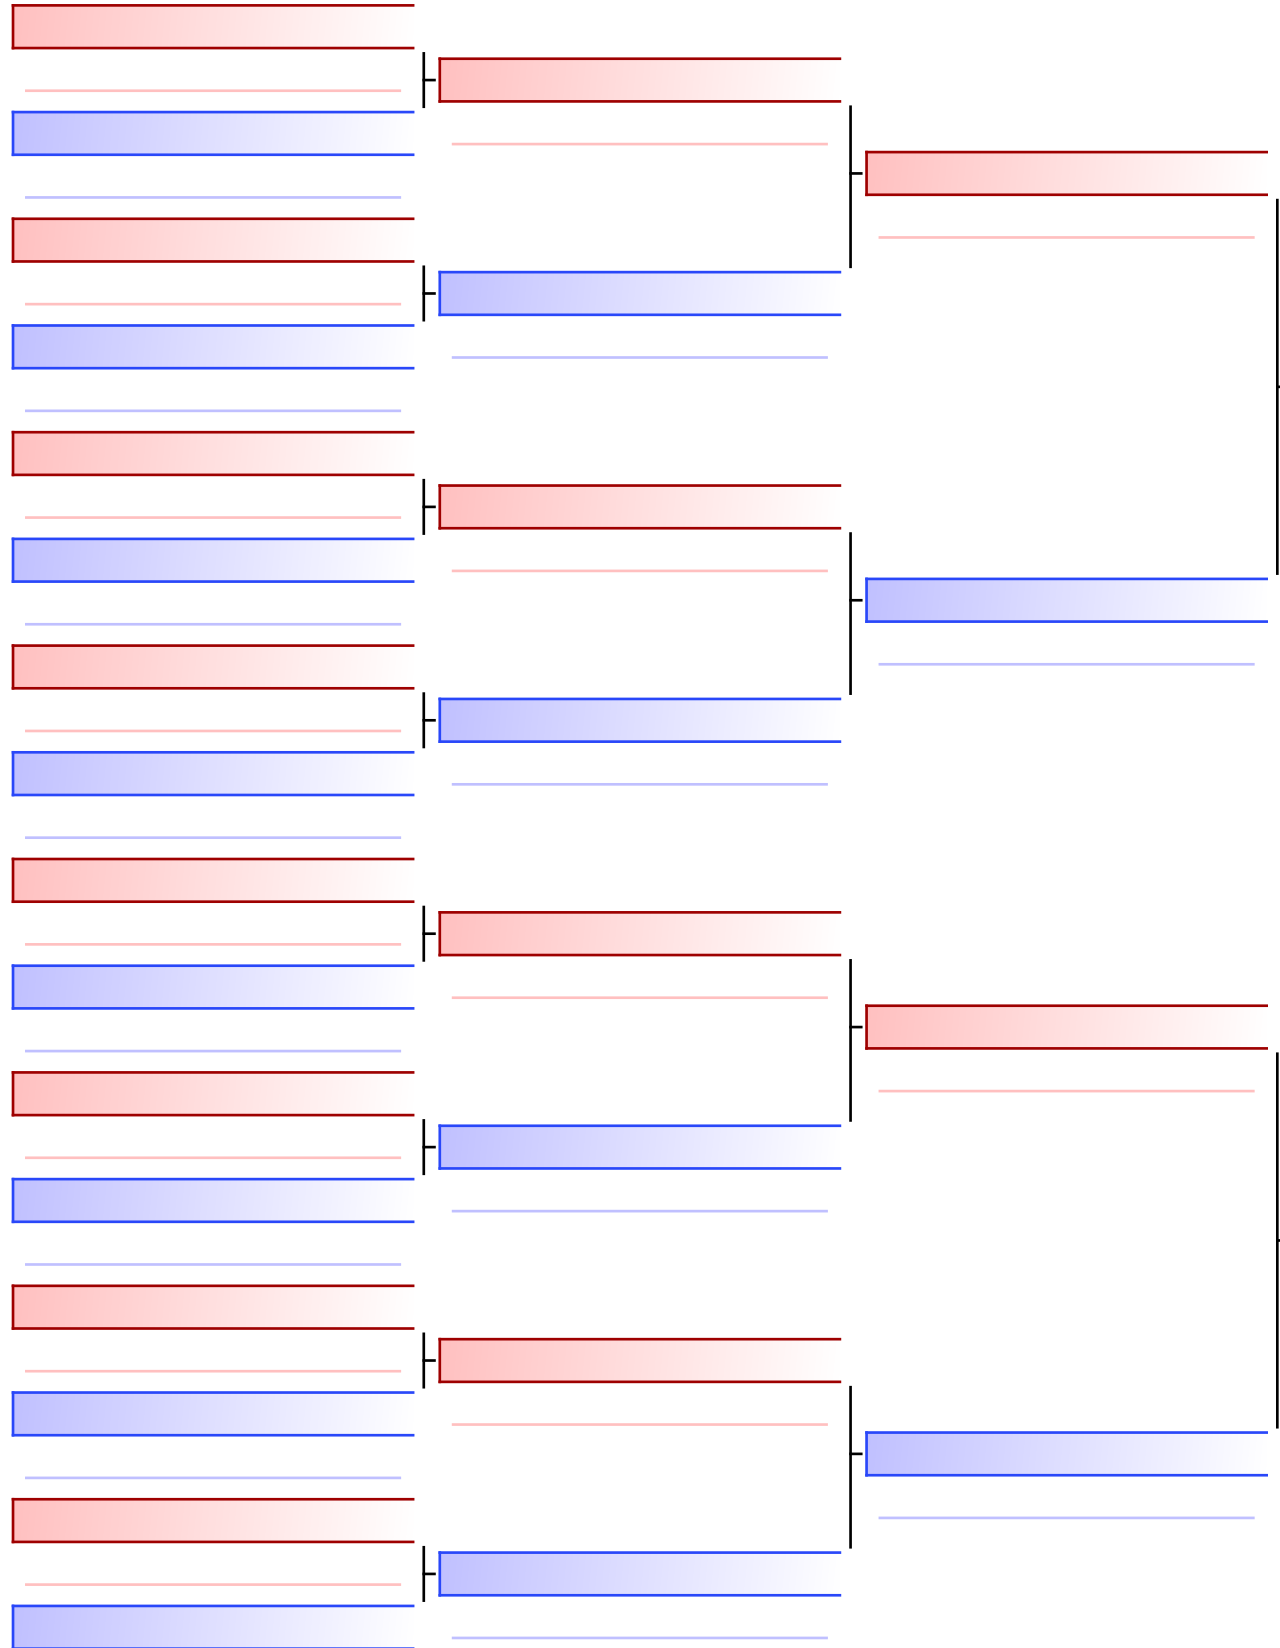

Finale

MARJANOVIC ANDRIJANA (KARATE UNION WALSERFELD)

3

GRUJIC EMILIA_1 (ASKÖ KARATE KARA)

GRUJIC EMILIA_1 (ASKÖ KARATE KARA)

4

1. GRUJIC EMILIA_1 (KARA)
2. MARJANOVIC ANDRIJANA (KU WALSERFELD)

Referees: