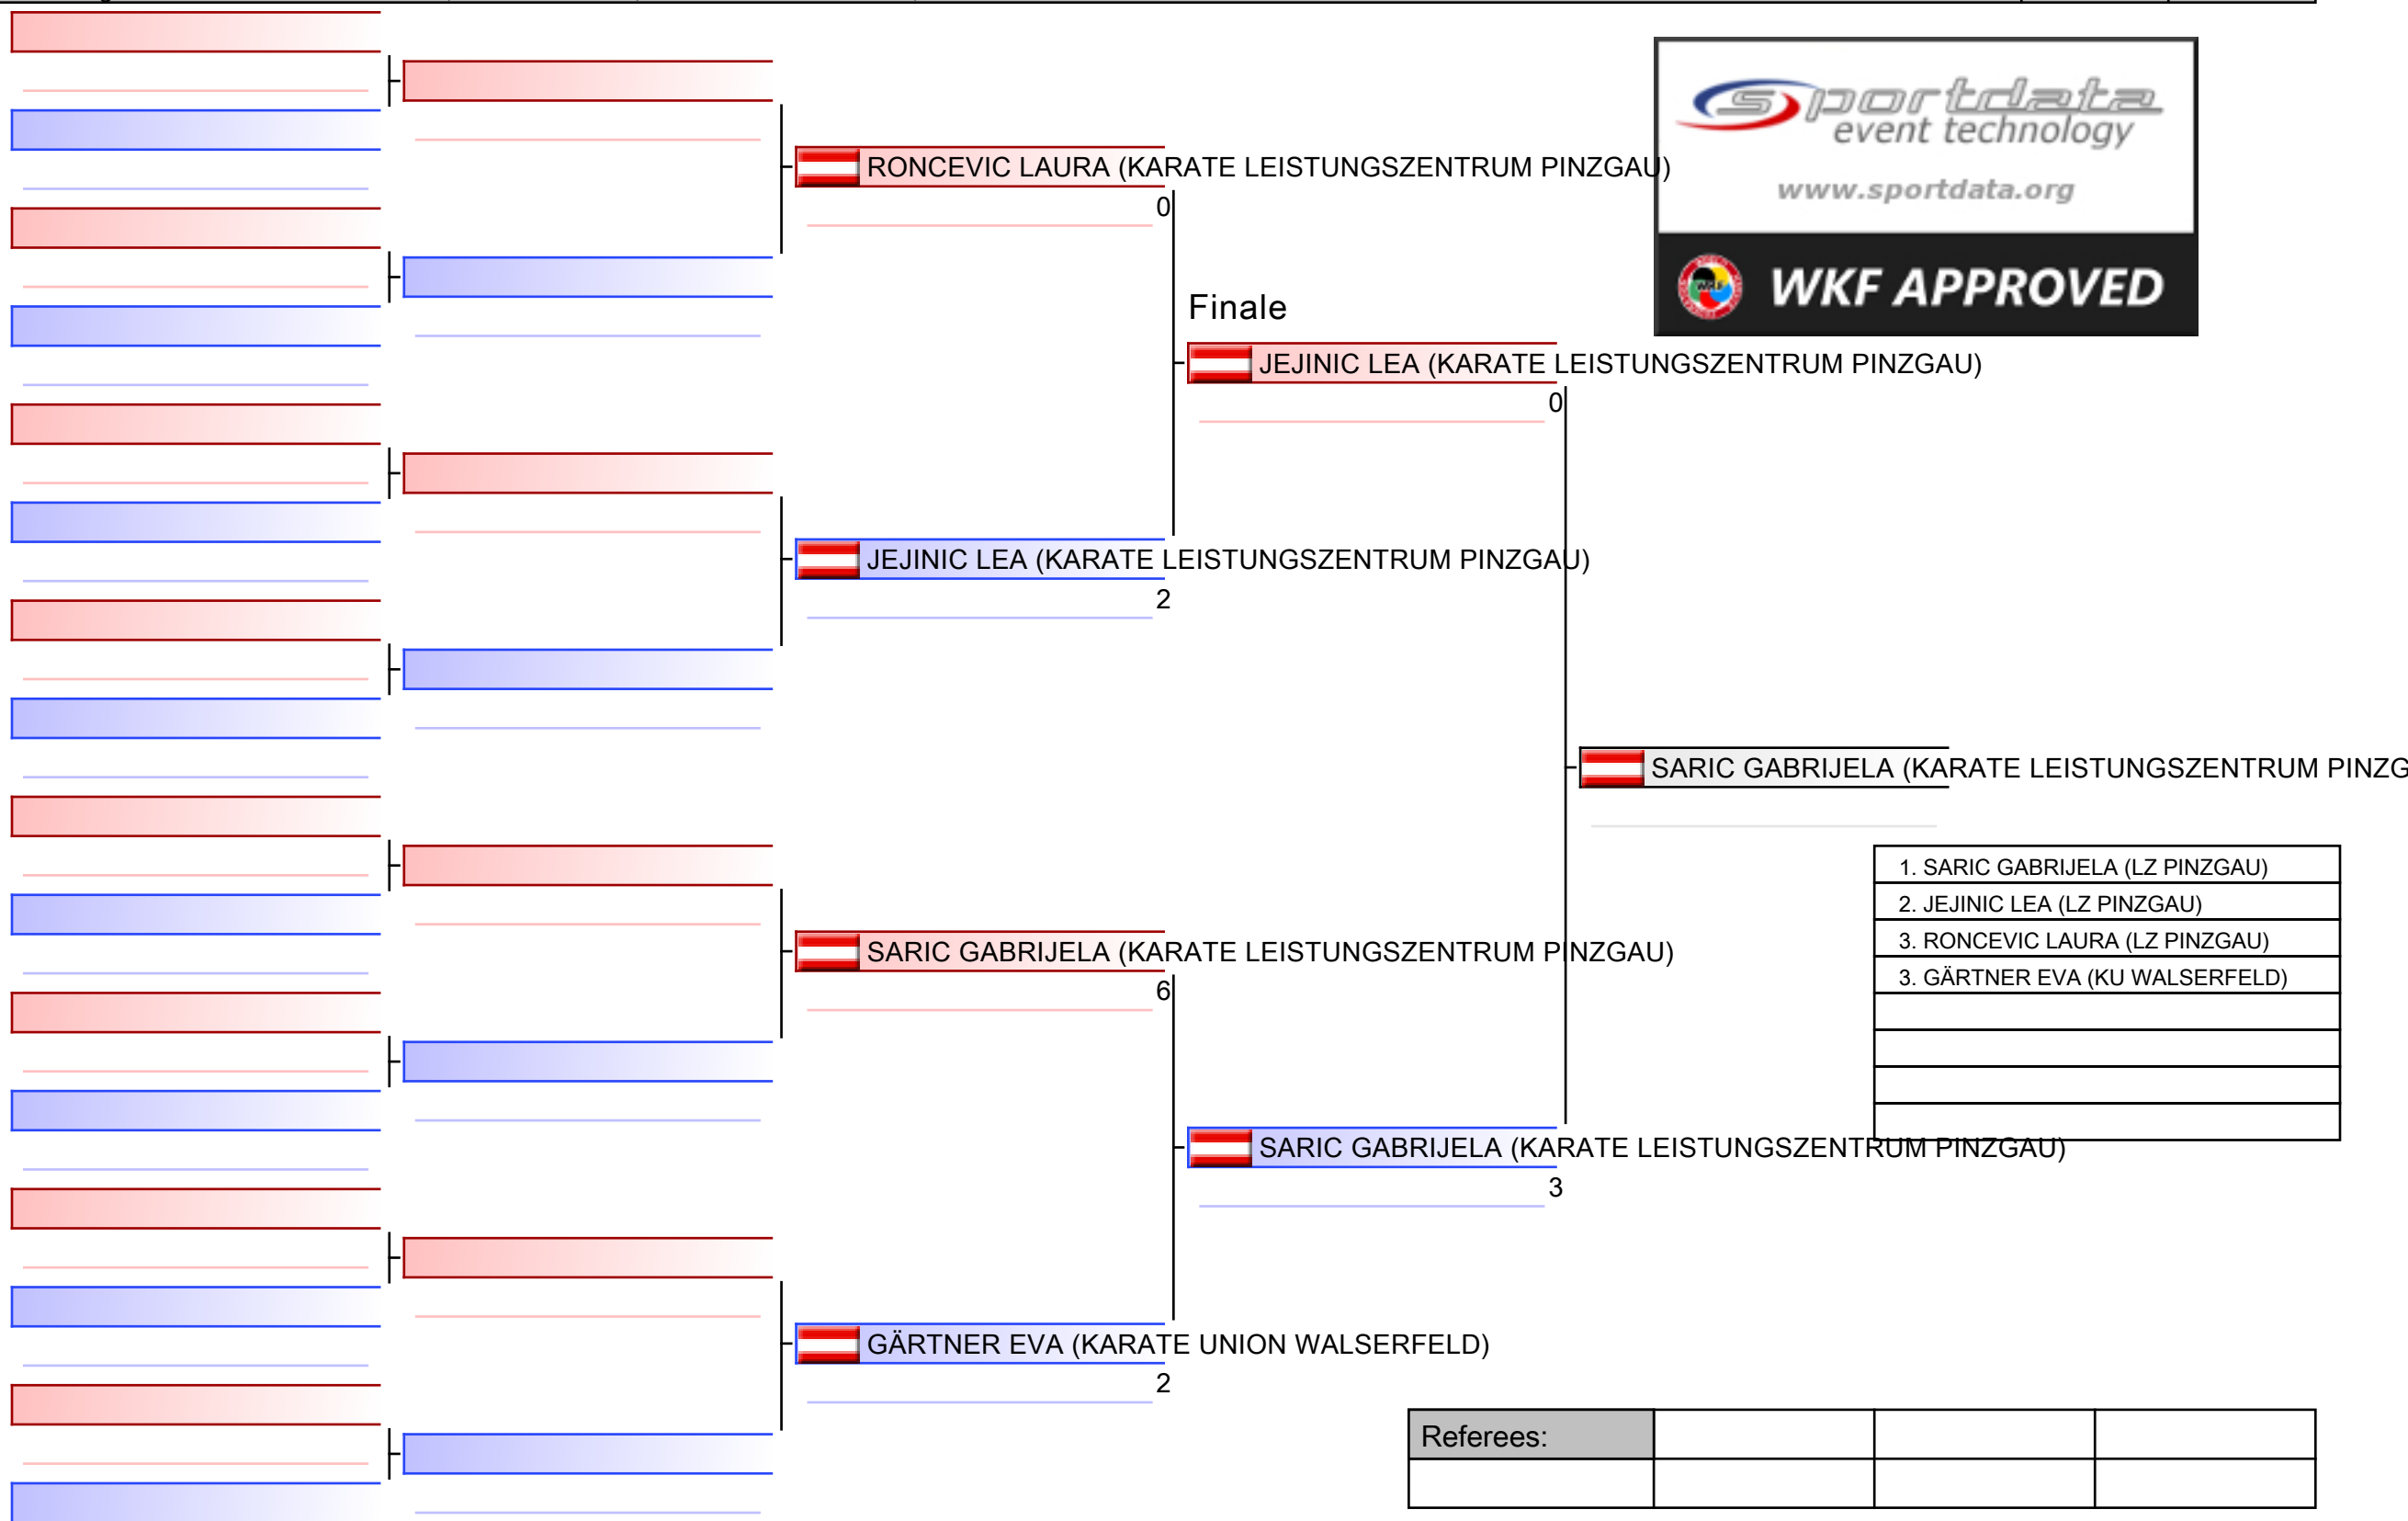

0

JEJINIC LEA (KARATE LEISTUNGSZENTRUM PINZGAU)

JEJINIC LEA (KARATE LEISTUNGSZENTRUM PINZGAU)

3

1. JEJINIC LEA (LZ PINZGAU)
2. RONCEVIC LAURA (LZ PINZGAU)

Referees:			

1. KEMETINGER SARAH (LZ PINZGAU)
2. STOJANOVIC NEDA (LZ PINZGAU)
3. OMEROVIC ELINA (KARA)