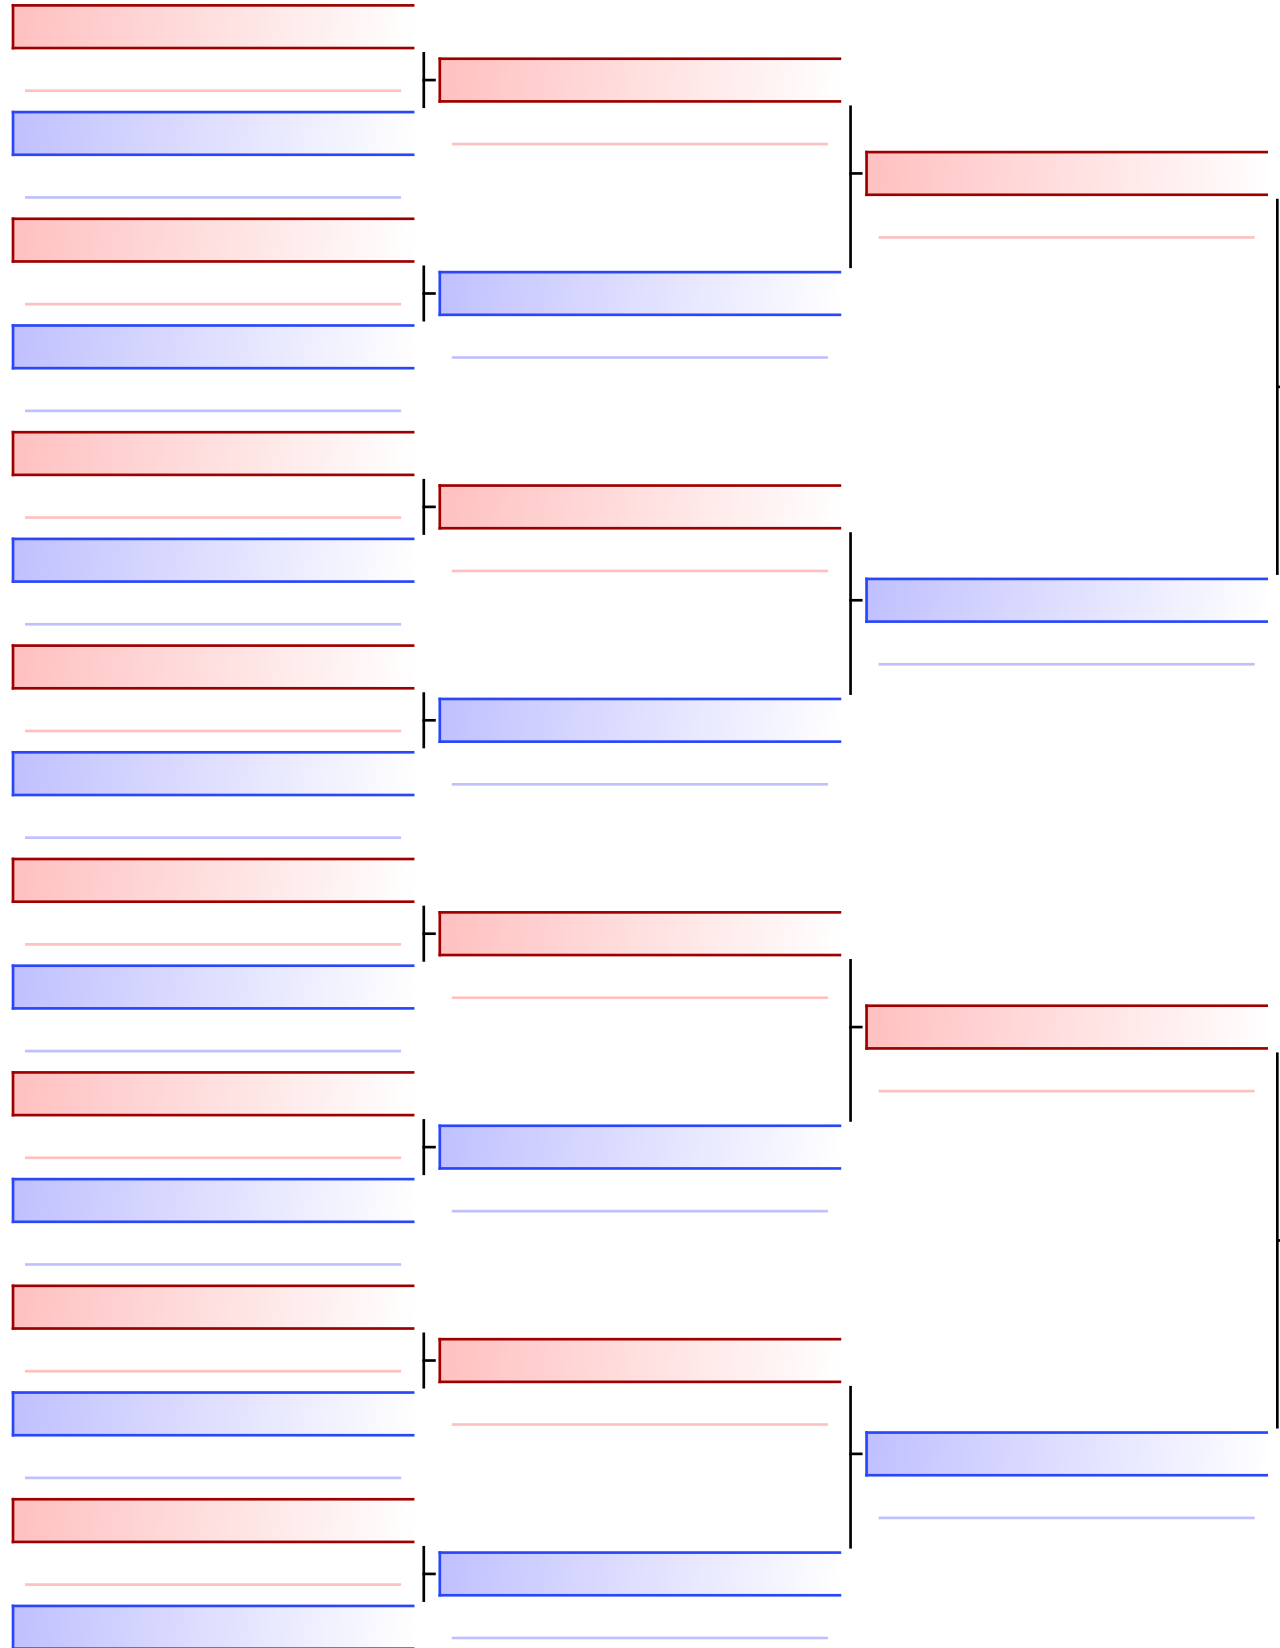

Finale

MARJANOVIC ANDRIJANA (KARATE UNION WALSERFELD)

8

MARJANOVIC ANDRIJANA (KARATE UNION WALSERFELD)

HOLLWEGER ANJA (ASKÖ KARATE KARA)

0

1. MARJANOVIC ANDRIJANA (KU WALSERFELD)
2. HOLLWEGER ANJA (KARA)

Referees: