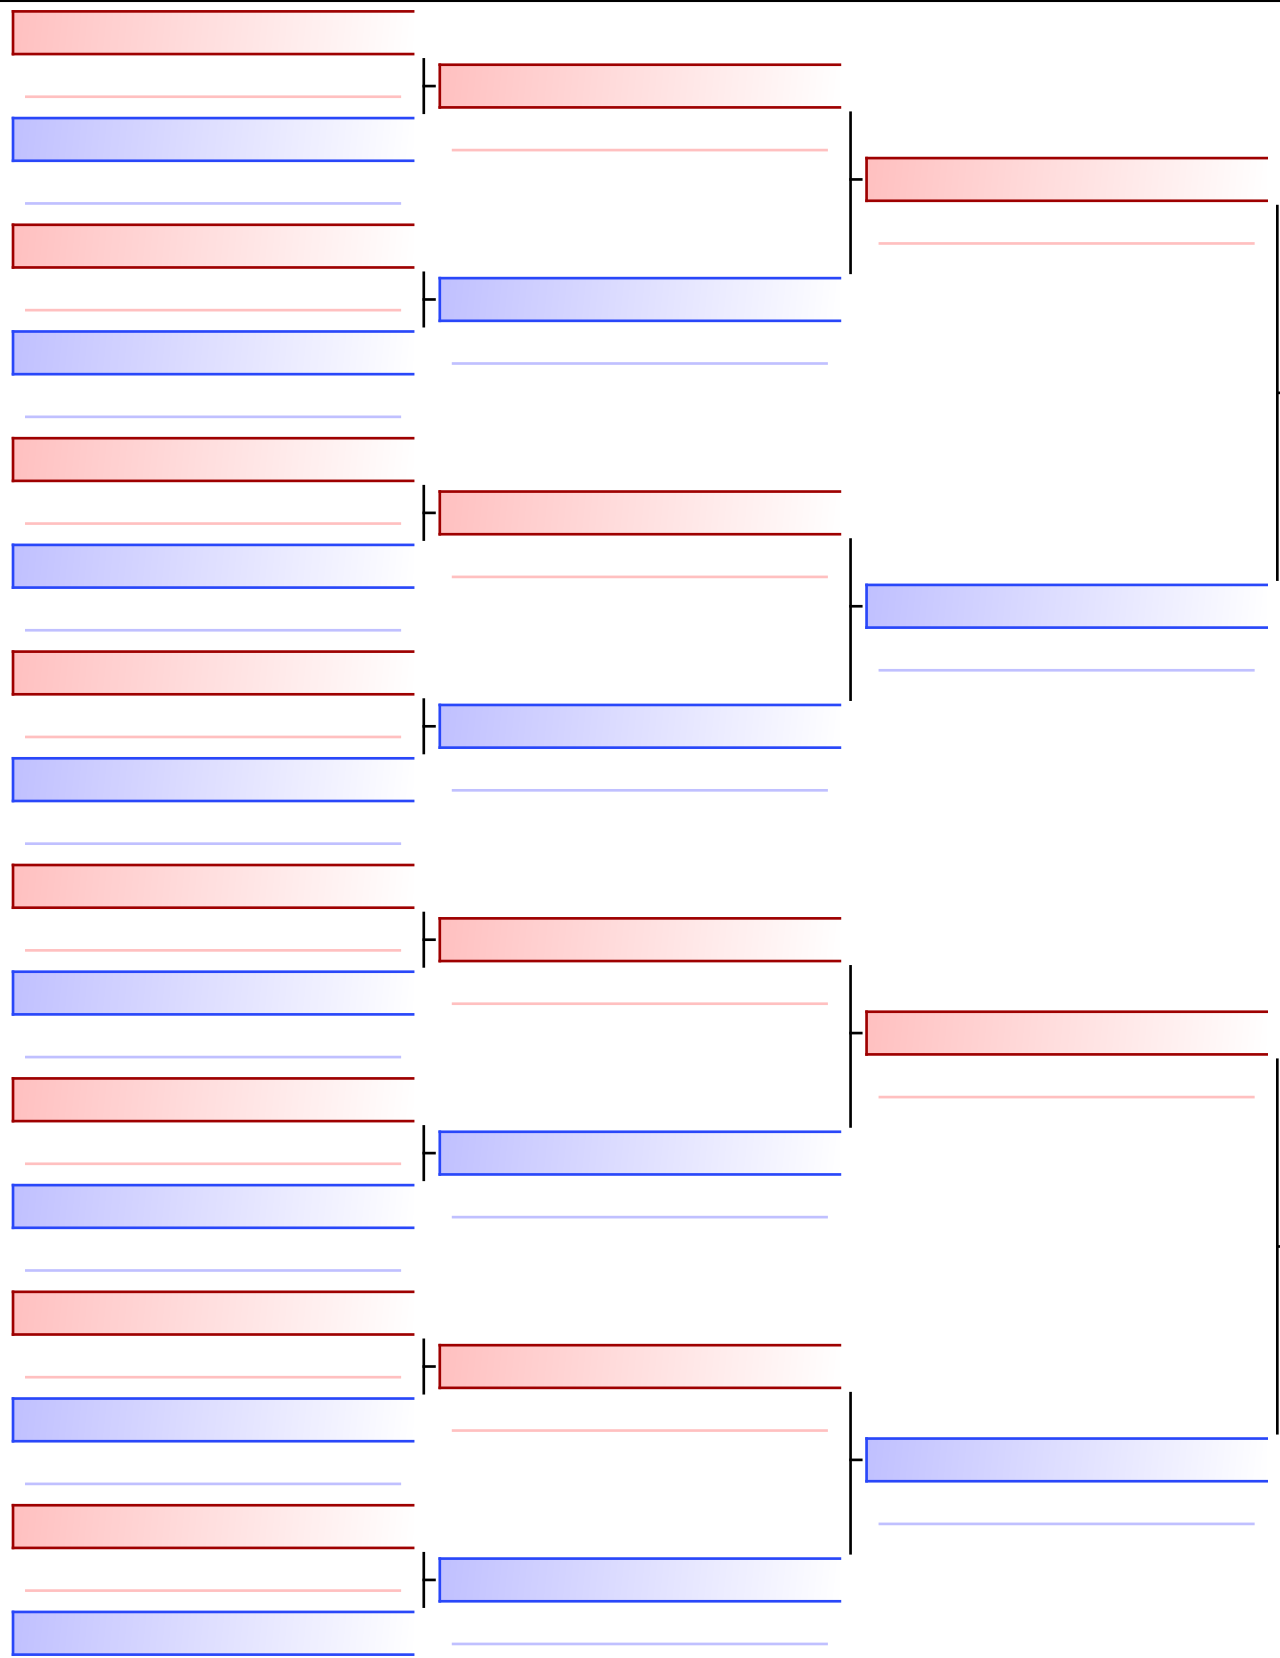

Kumite Individual male U18 -76 +76

Salzburger Landesmeisterschaft 2022, Schulstraße 17, 5071 Wals Siezenheim, AUT

Tatami
1 15:35

Pool
1/1

Finale

KÜHNEL HENRIK (KARATE UNION WALSERFELD)

8

KÜHNEL HENRIK (KARATE UNION WALSERFELD)

ILIC MARKO (KARATE UNION WALSERFELD)

0

1. KÜHNEL HENRIK (KU WALSERFELD)
2. ILIC MARKO (KU WALSERFELD)

Referees: