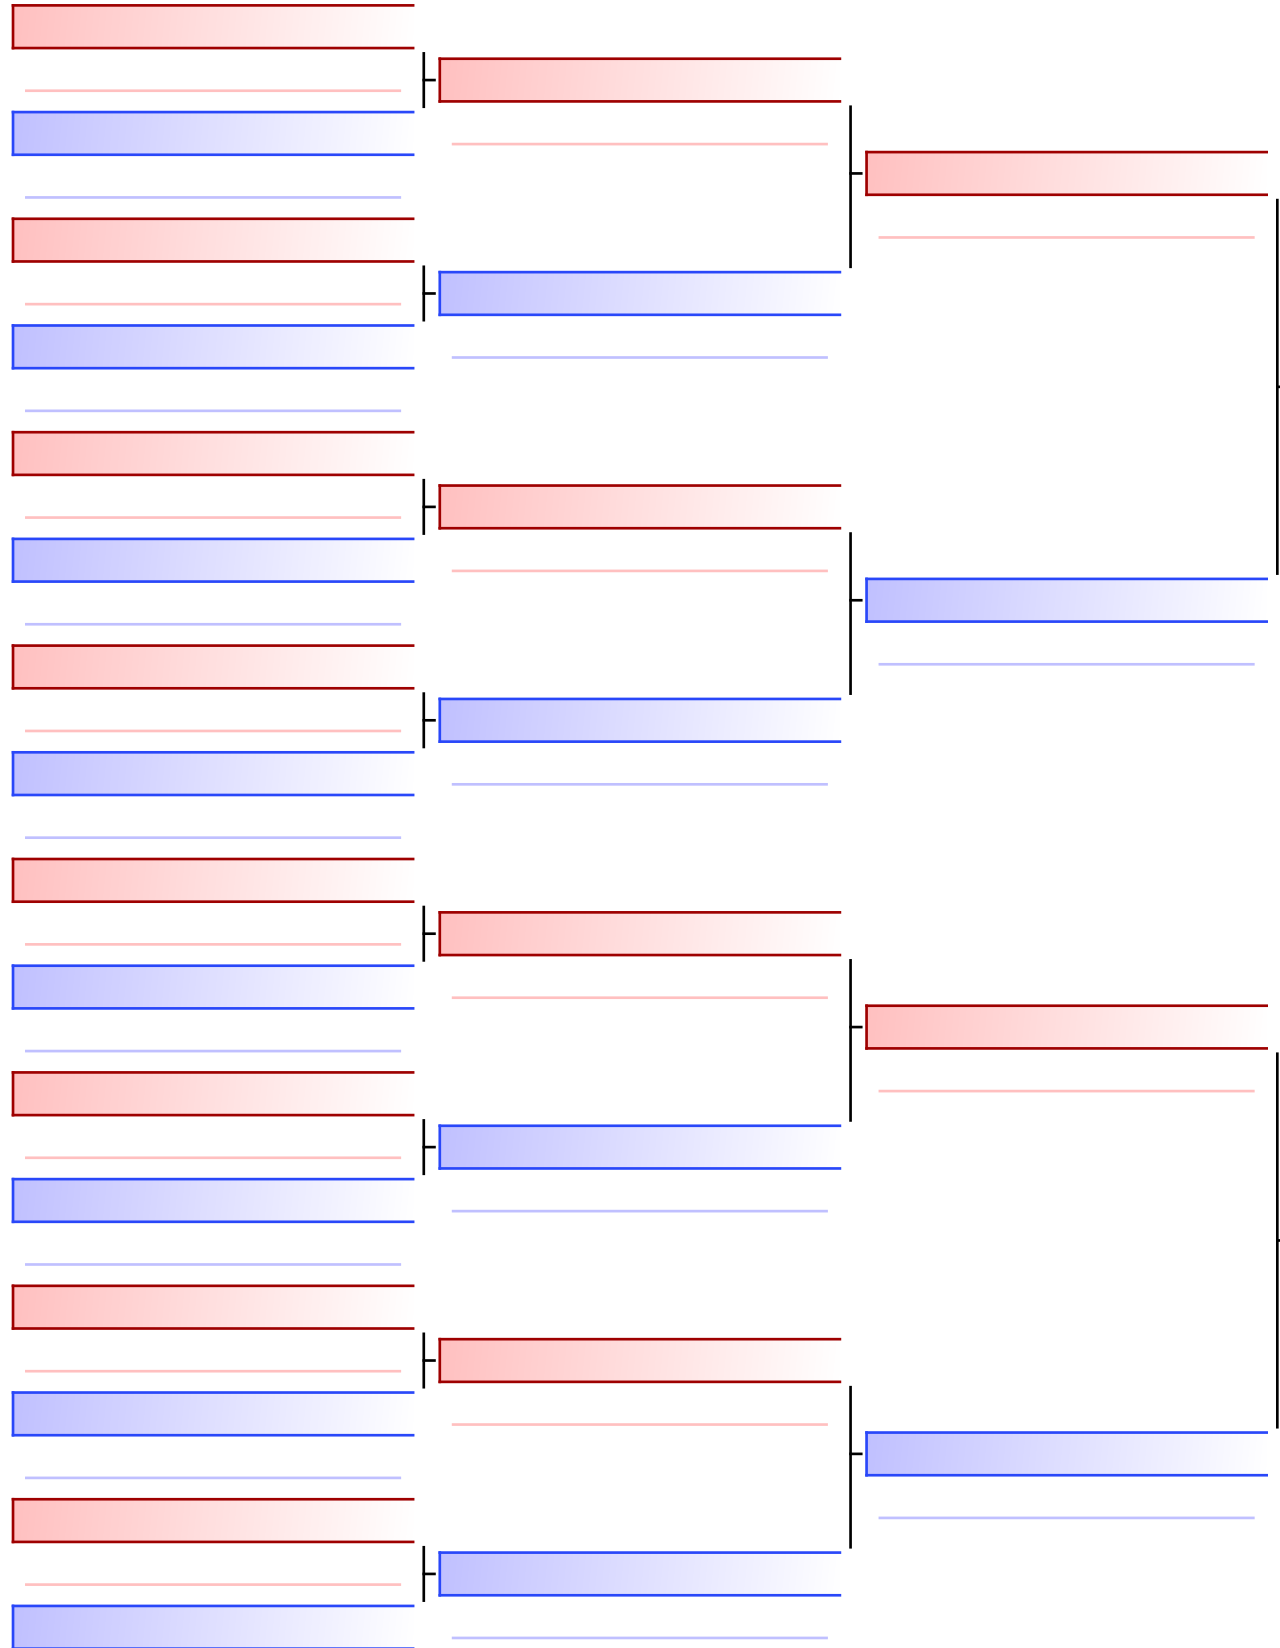

Finale

KÜHNEL HENRIK (KARATE UNION WALSERFELD)

5

KÜHNEL HENRIK (KARATE UNION WALSERFELD)

ILIC MARKO (KARATE UNION WALSERFELD)

0

1. KÜHNEL HENRIK (KU WALSERFELD)
2. ILIC MARKO (KU WALSERFELD)

Referees: