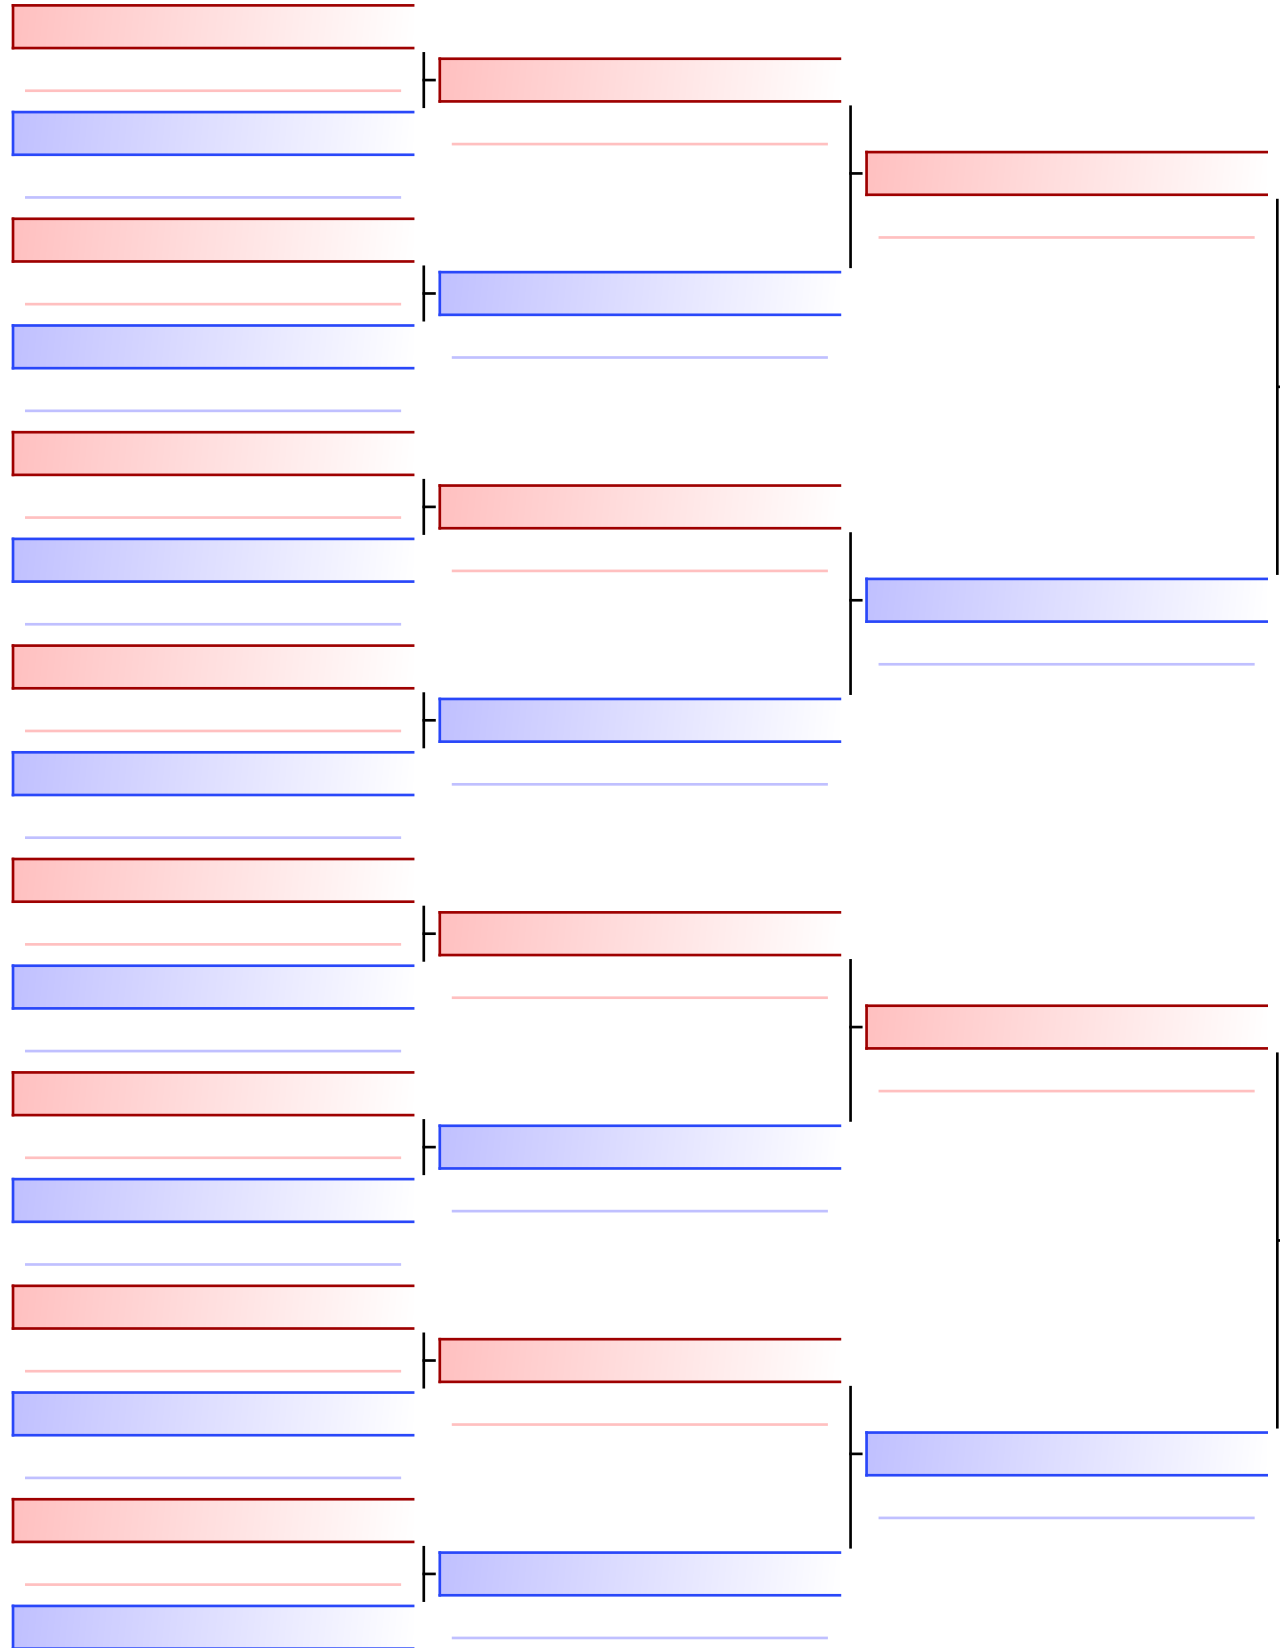

1. WEISSENBÖCK NOAH_1 (LZ PINZGAU)

Referees:			

Finale

 HÖRL THOMAS (KARATE LEISTUNGSZENTRUM PINZGAU)

 WEISSENBÖCK LUCA_1 (KARATE LEISTUNGSZENTRUM PINZGAU)

Referees:			

Finale

EBNER GREGO (KARATE BRUCK)