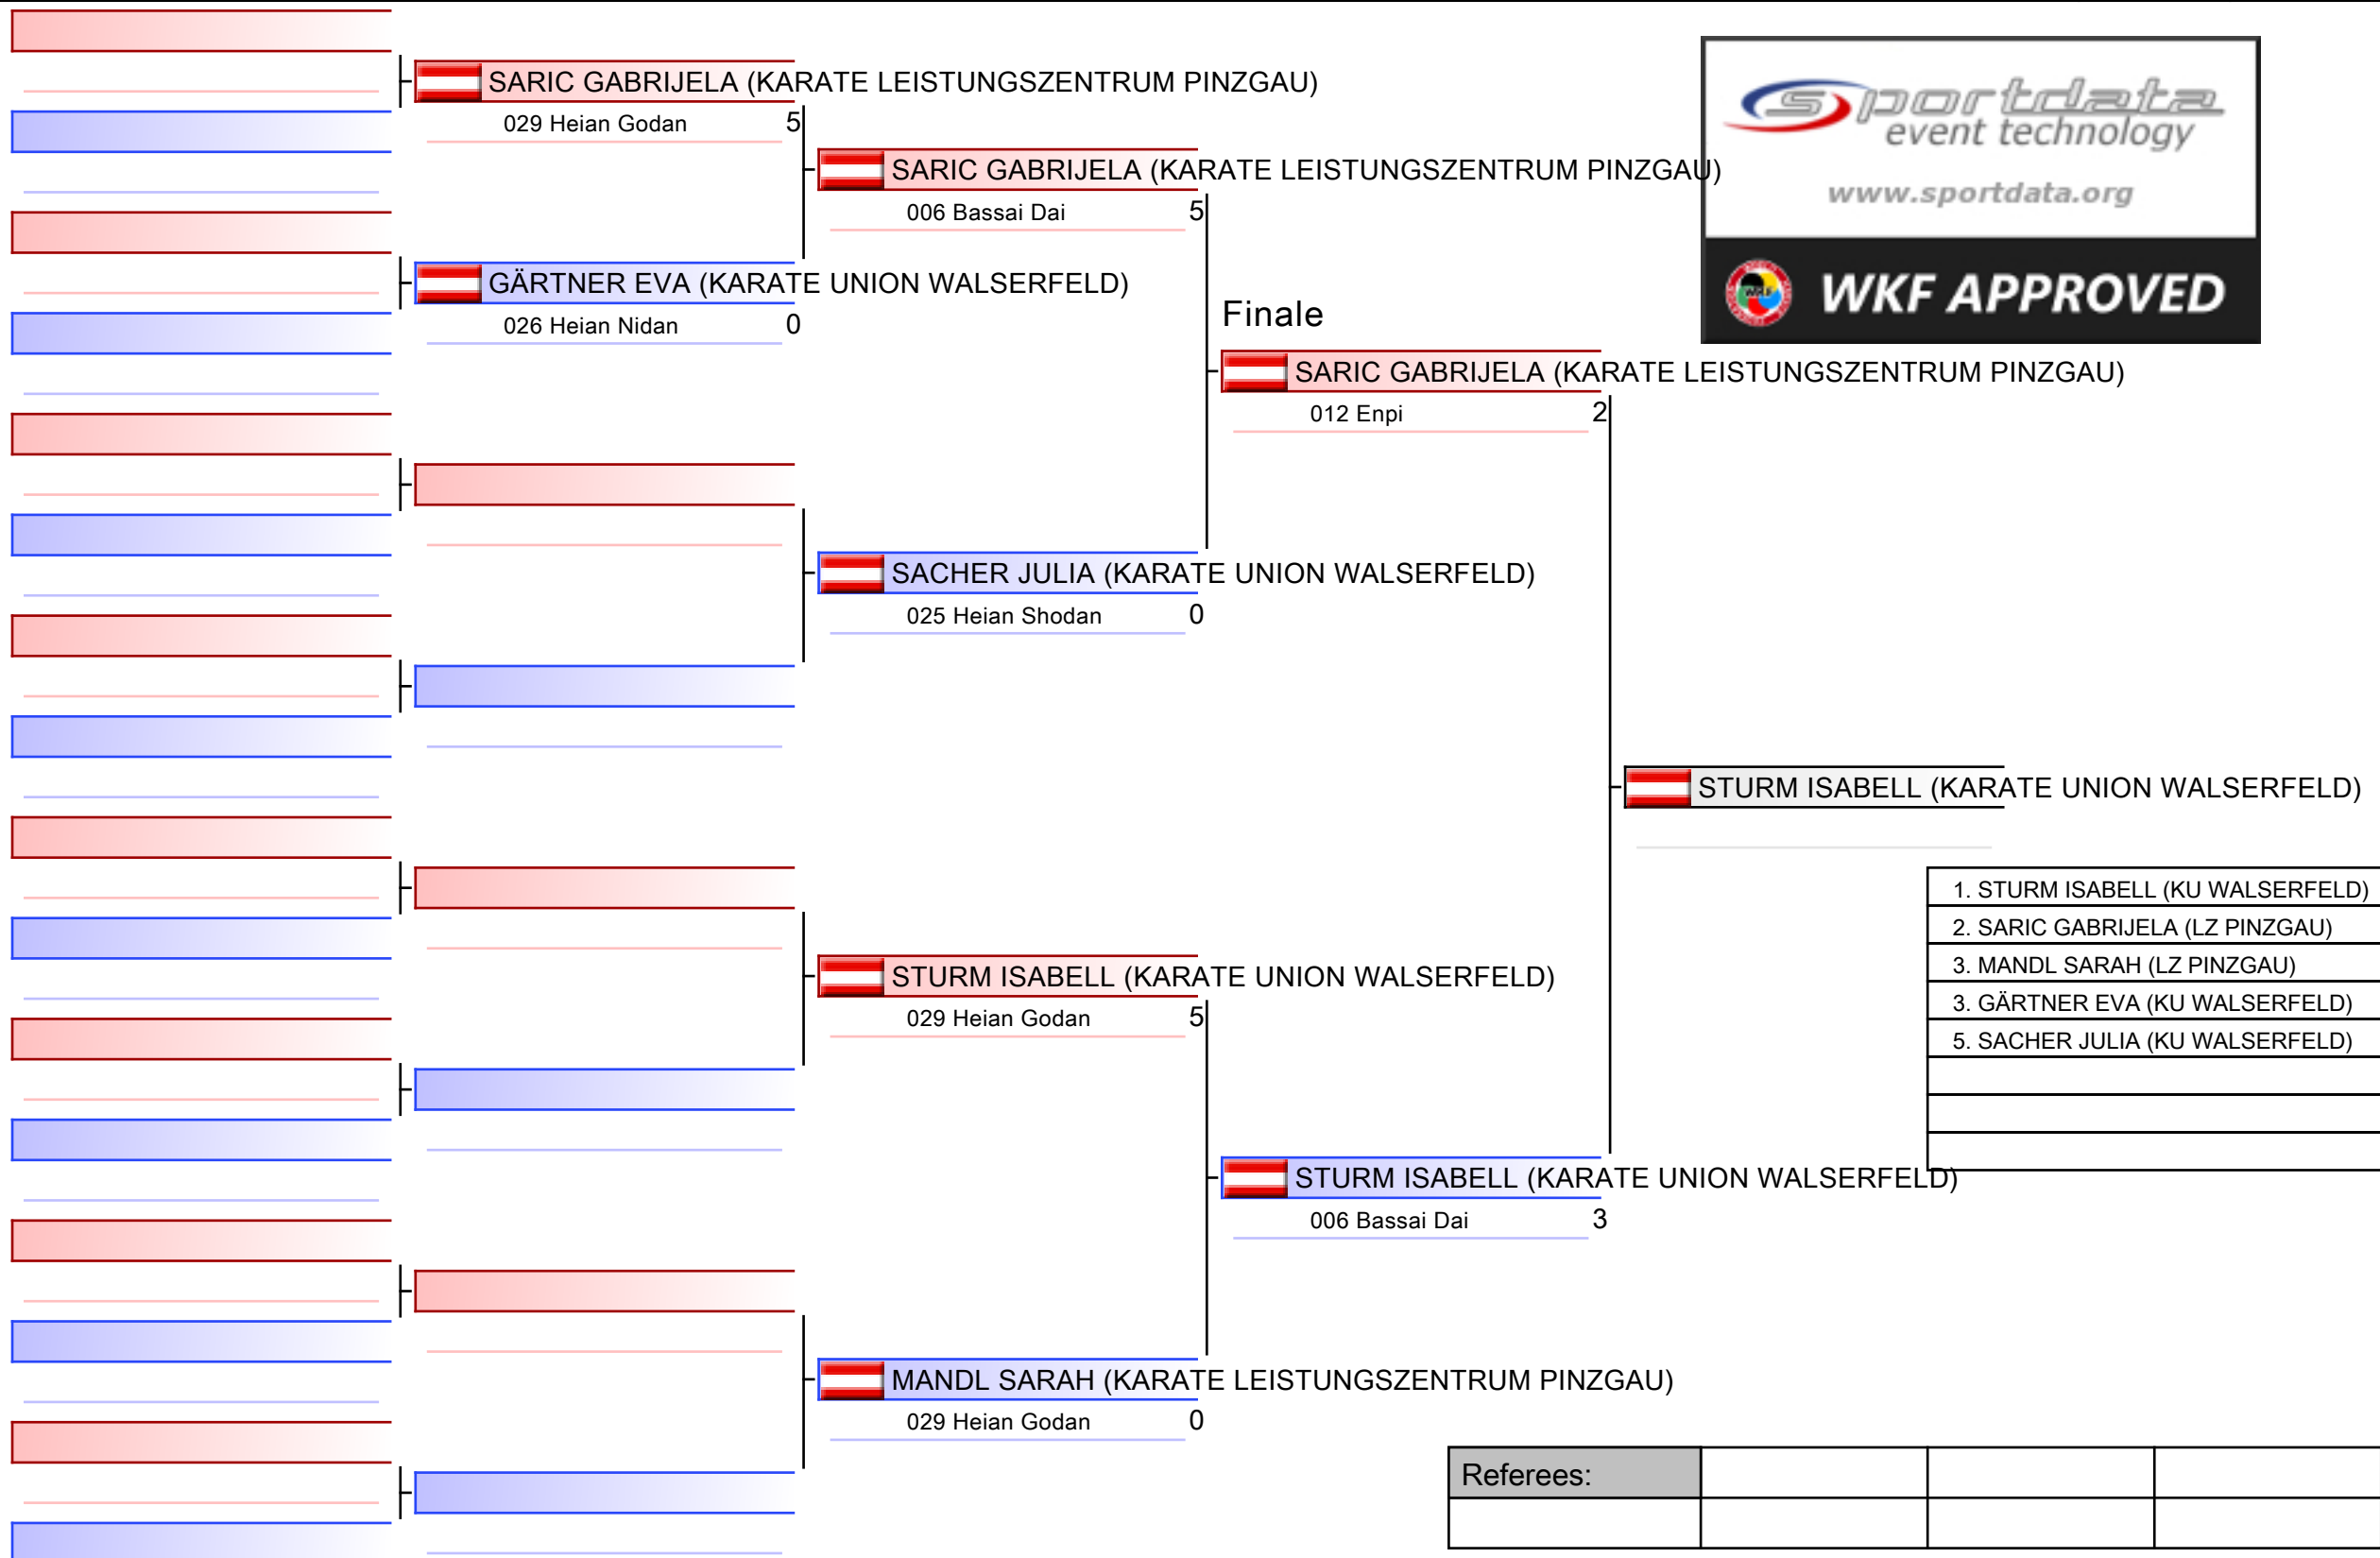

GIGIC LENA (KARATE UNION WALSERFELD)

2

Referees:			

Kata Individual female U12

Salzburger Landesmeisterschaft 2022, Schulstraße 17, 5071 Wals Siezenheim, AUT

Tatami
1 10:50

Pool
1/1

Finale