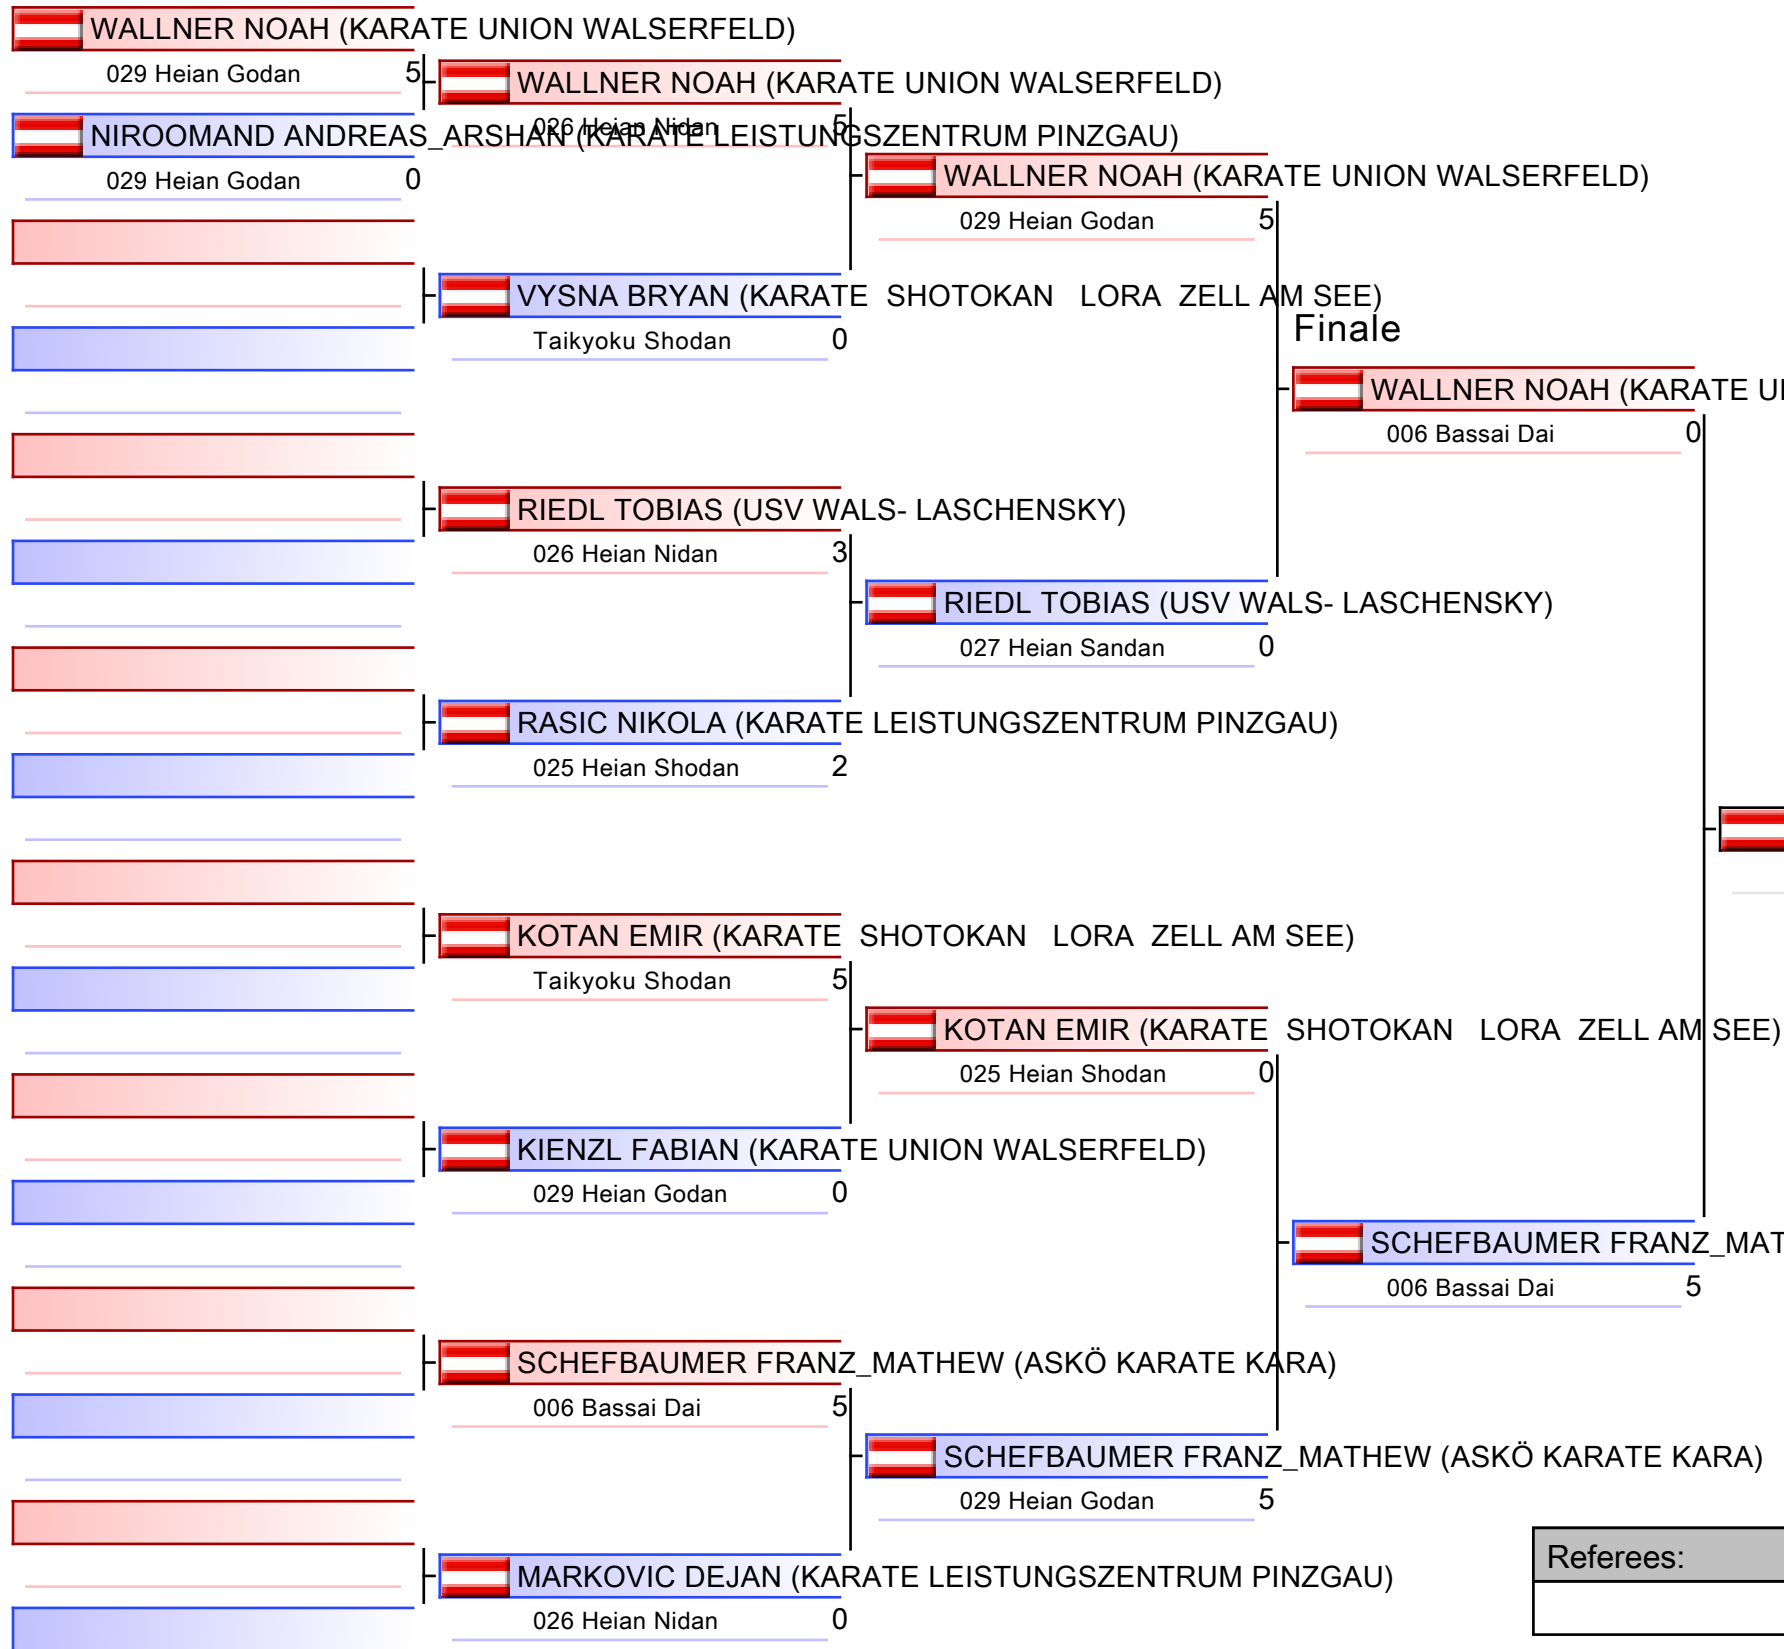

Kata Individual male U12

Salzburger Landesmeisterschaft 2022, Schulstraße 17, 5071 Wals Siezenheim, AUT

Tatami
1 10:20

Pool
1/1

1. SCHEFBAUMER FRANZ_MATHEW (KARA)
2. WALLNER NOAH (KU WALSERFELD)
3. KOTAN EMIR (SHOTOKAN LORA)
3. NIROOMAND ANDREAS_ARSHAN (LZ PINZGAU)
5. MARKOVIC DEJAN (LZ PINZGAU)
5. RIEDL TOBIAS (WALS)
7. VYSNA BRYAN (SHOTOKAN LORA)

Referees: