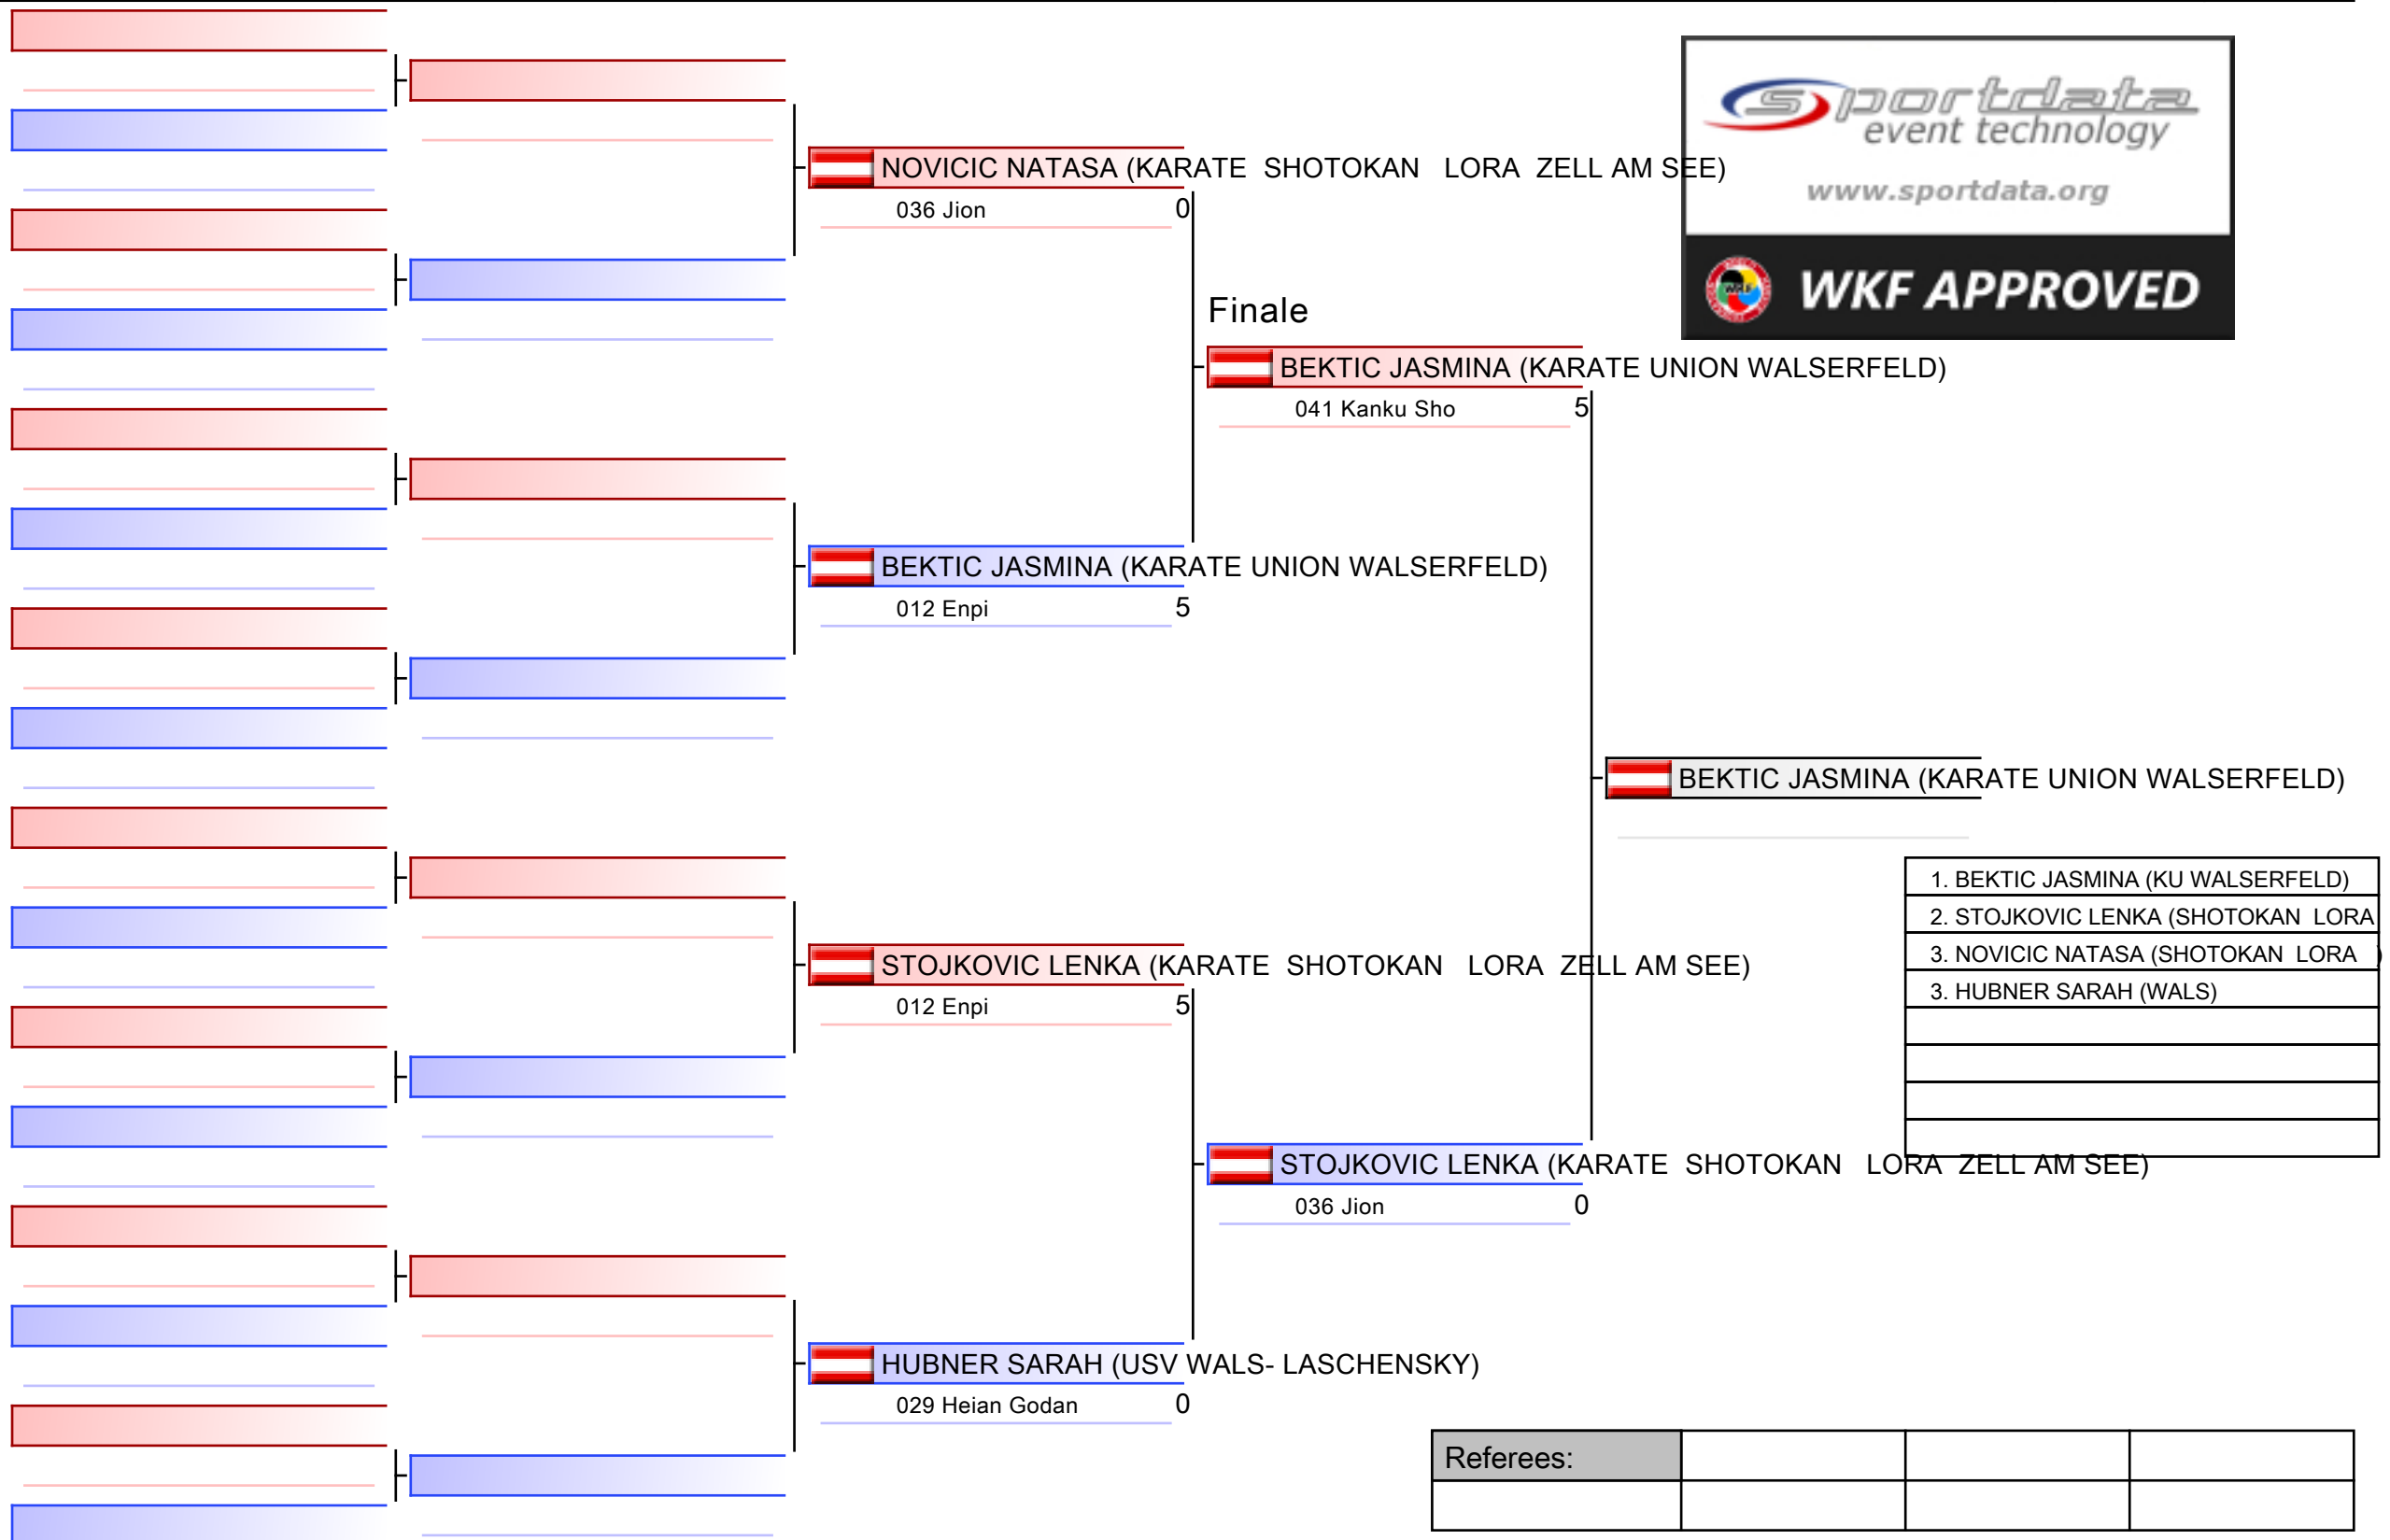

Kata Individual female U18

Salzburger Landesmeisterschaft 2022, Schulstraße 17, 5071 Wals Siezenheim, AUT

Tatami
2 11:35

Pool
1/1