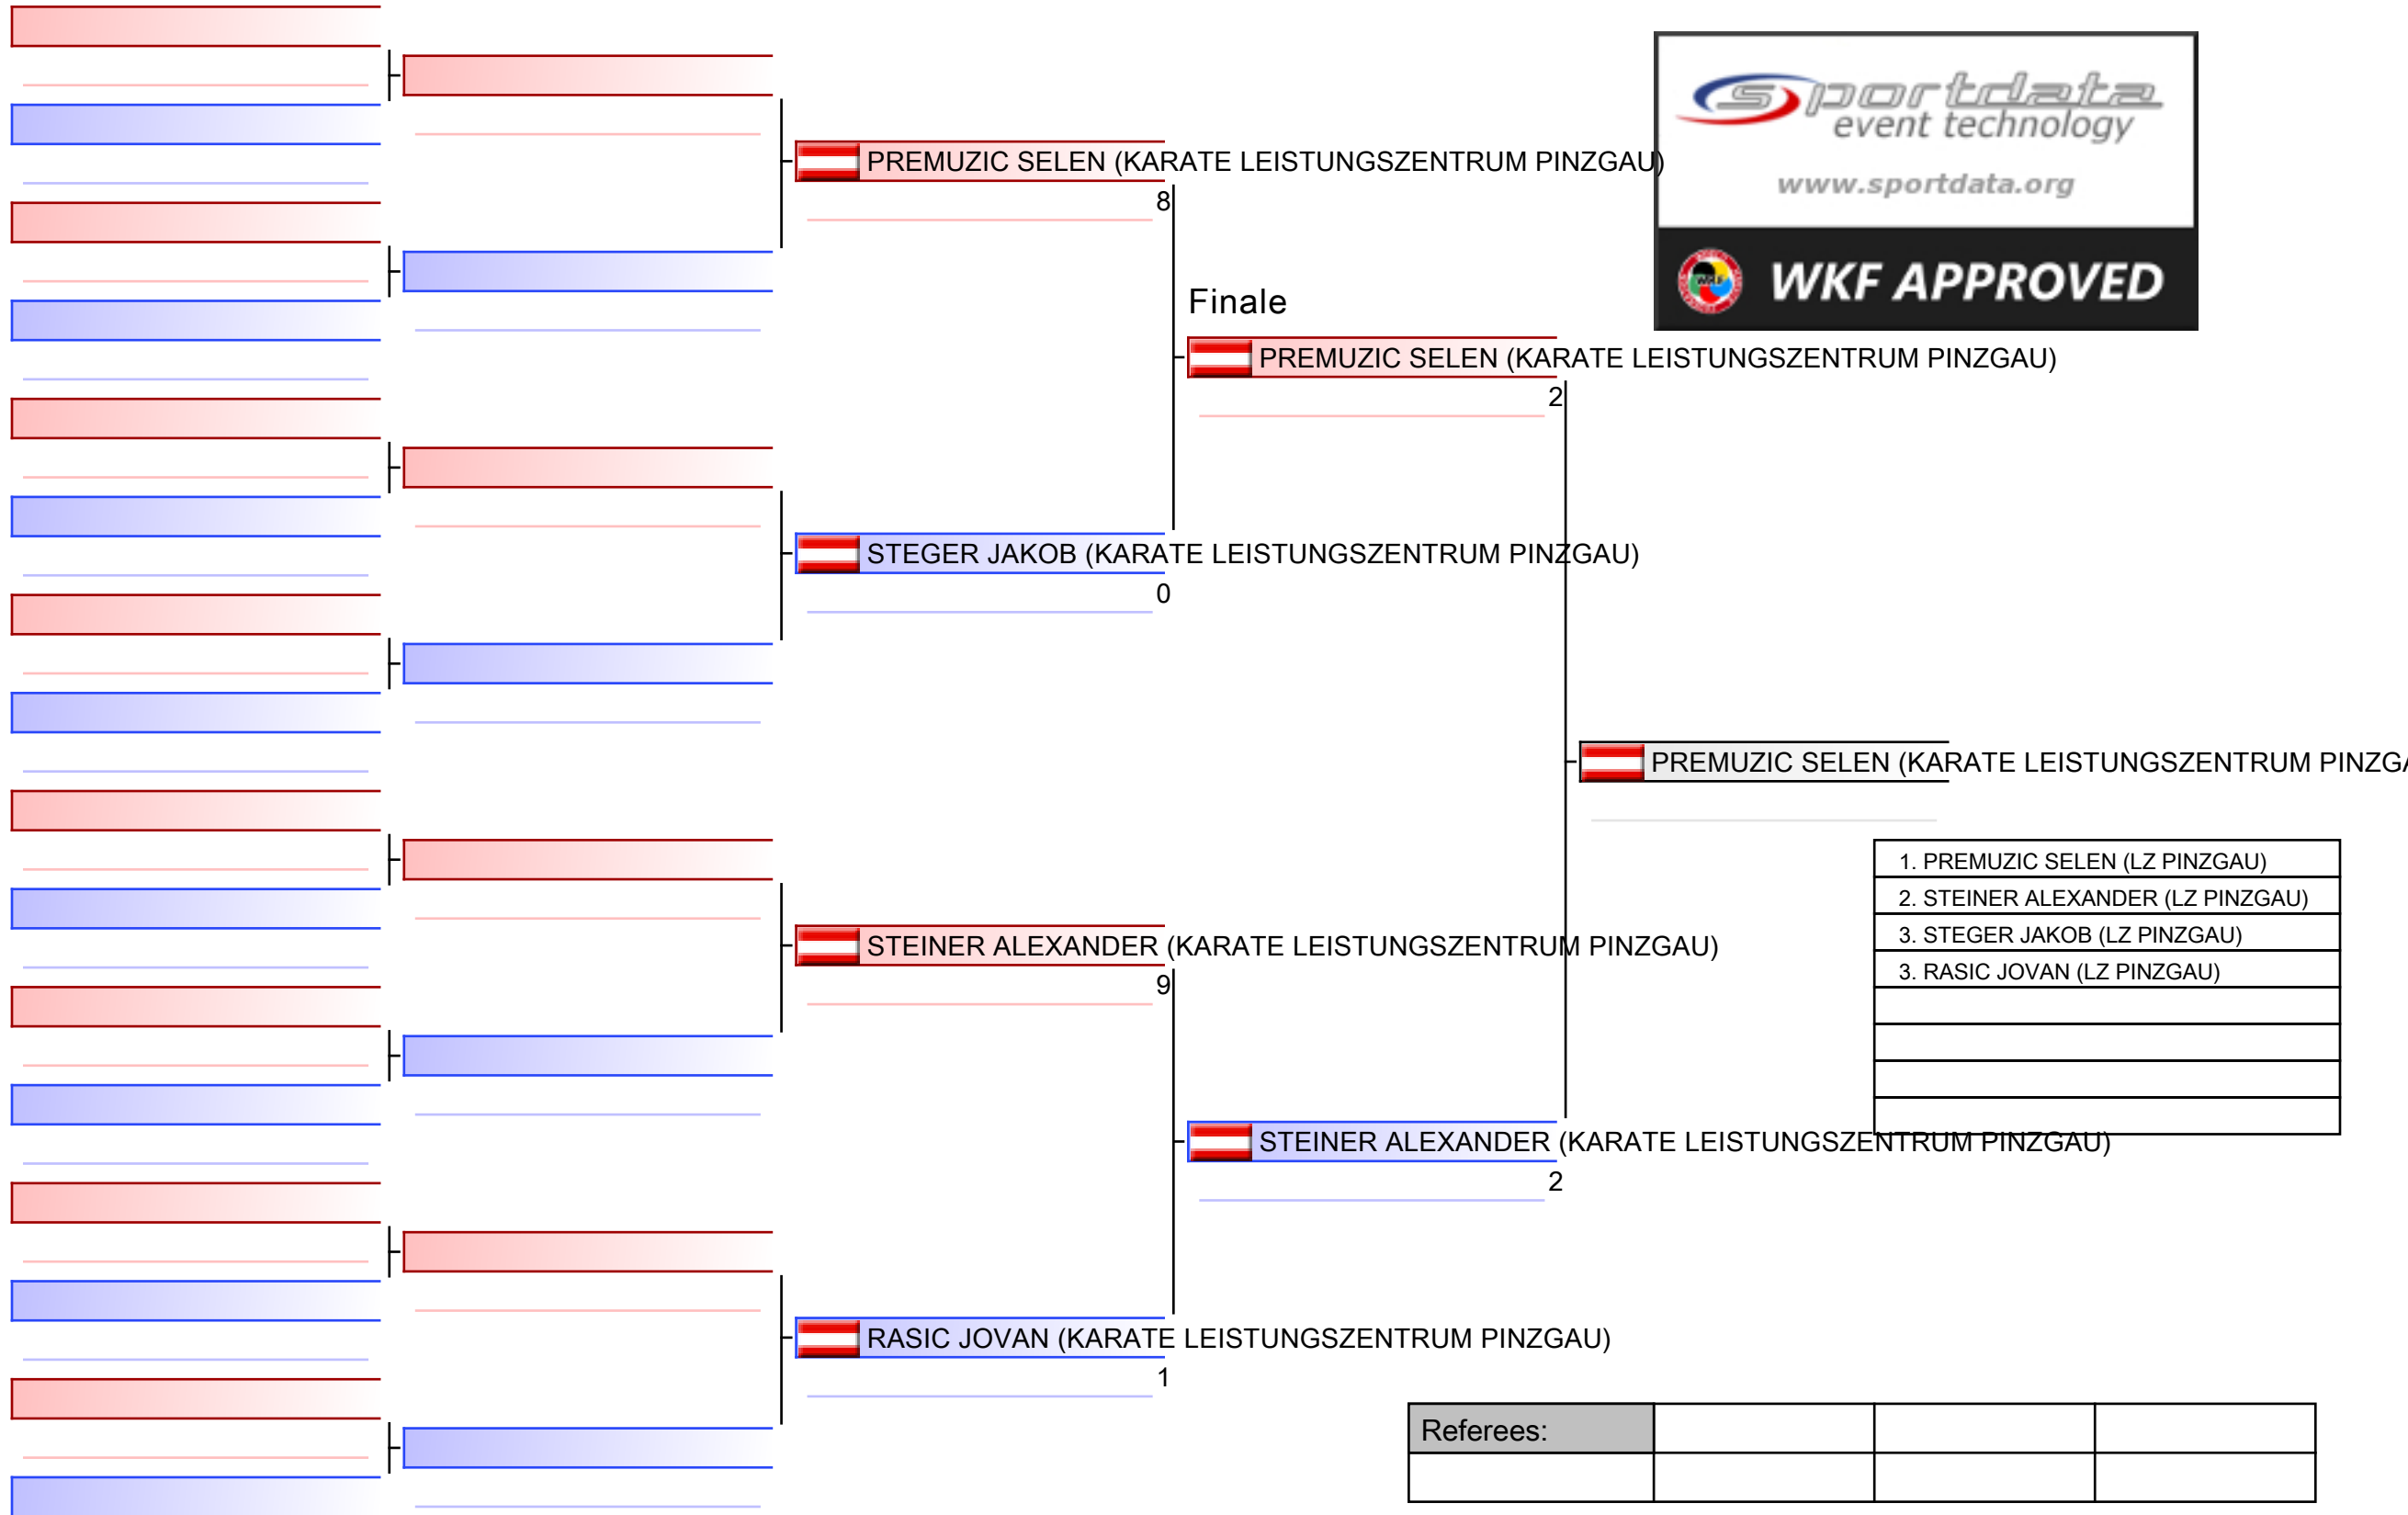

Kumite Individual male U10 -26 +32

Salzburger Landesmeisterschaft 2022, Schulstraße 17, 5071 Wals Siezenheim, AUT

Tatami
1 13:45

Pool
1/1