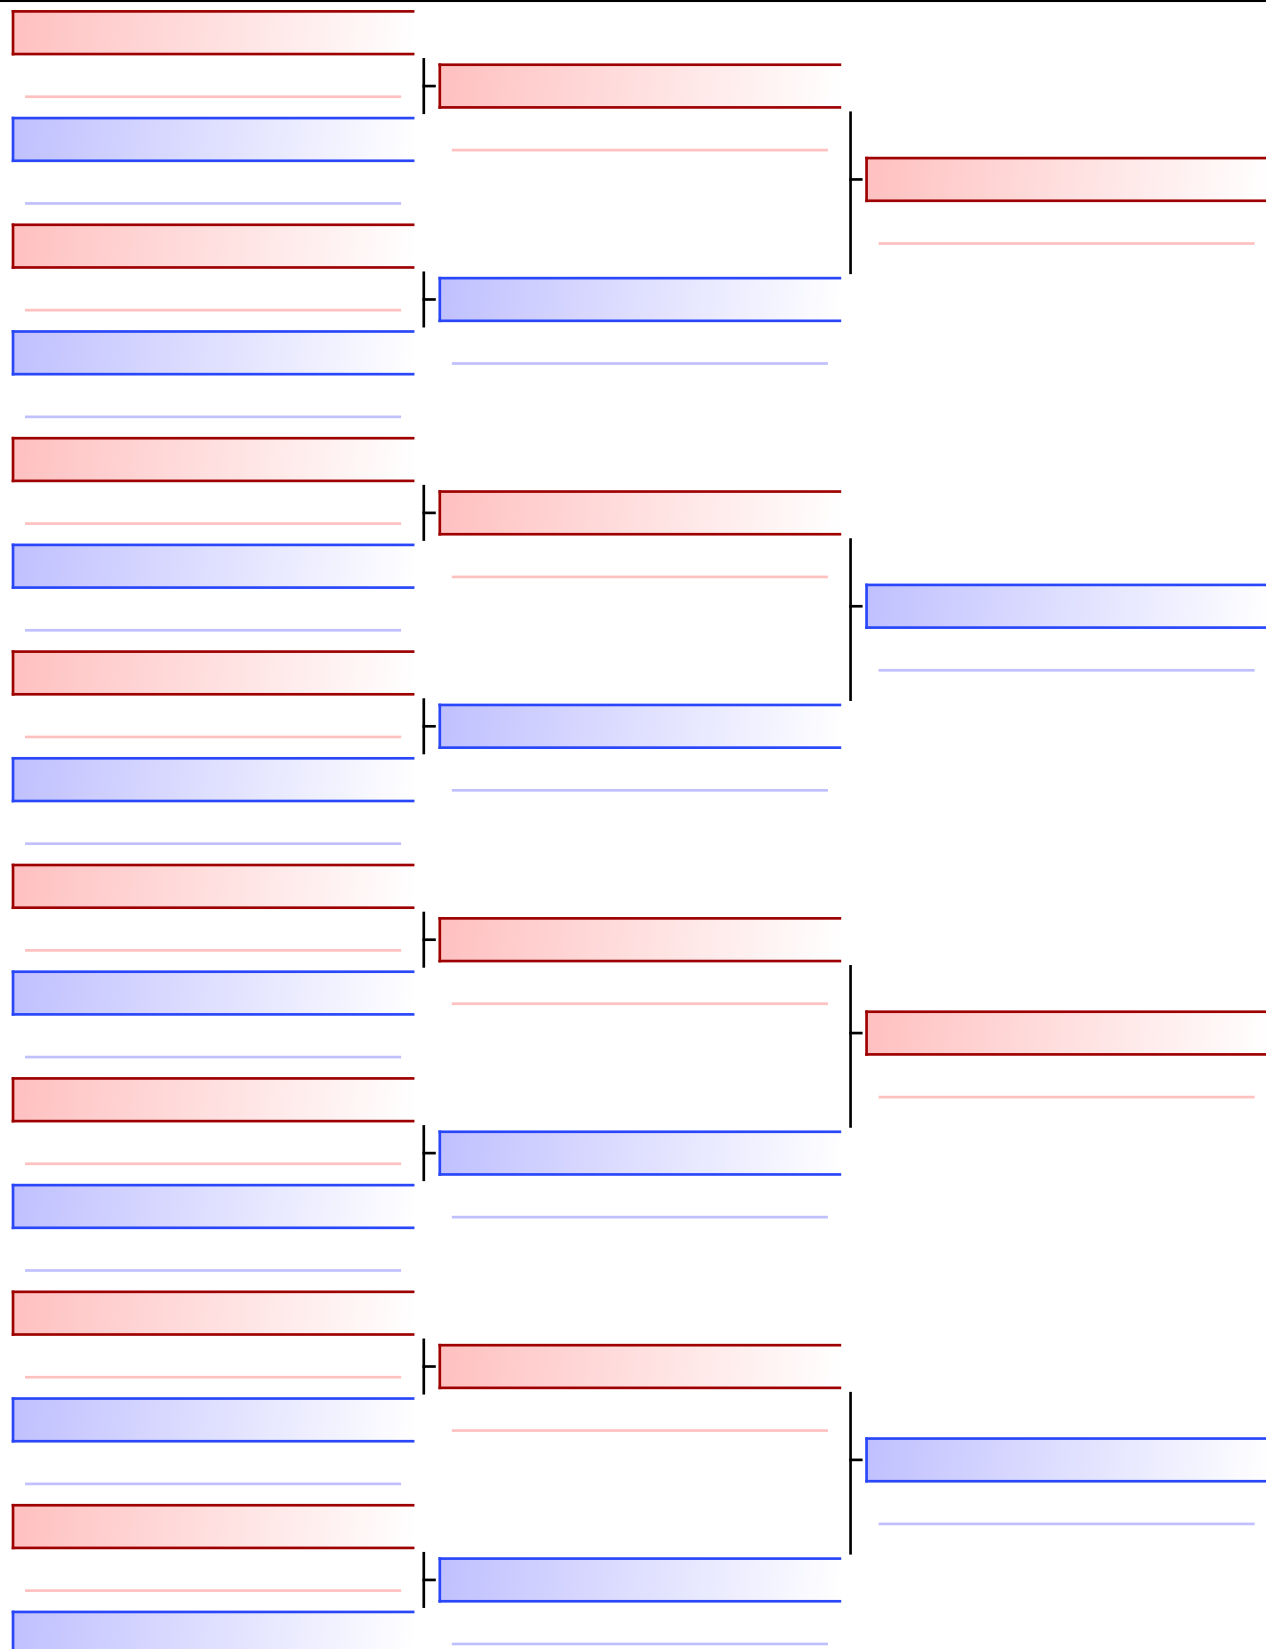

Finale

KARATE UNION WALSERFELD (KAPS, MAIER, SACHER) (KARATE UNION WALSERFELD)

026 Heian Nidan 0

KARATE UNION WALSERFELD (SCHACHINGER, WALLNER)

KARATE UNION WALSERFELD (SCHACHINGER, WALLNER, WALLNER) (KARATE UNION)

029 Heian Godan 5

1. KARATE UNION WALSERFELD (KU WALSERFELD)
2. KARATE UNION WALSERFELD (KU WALSERFELD)

Referees: