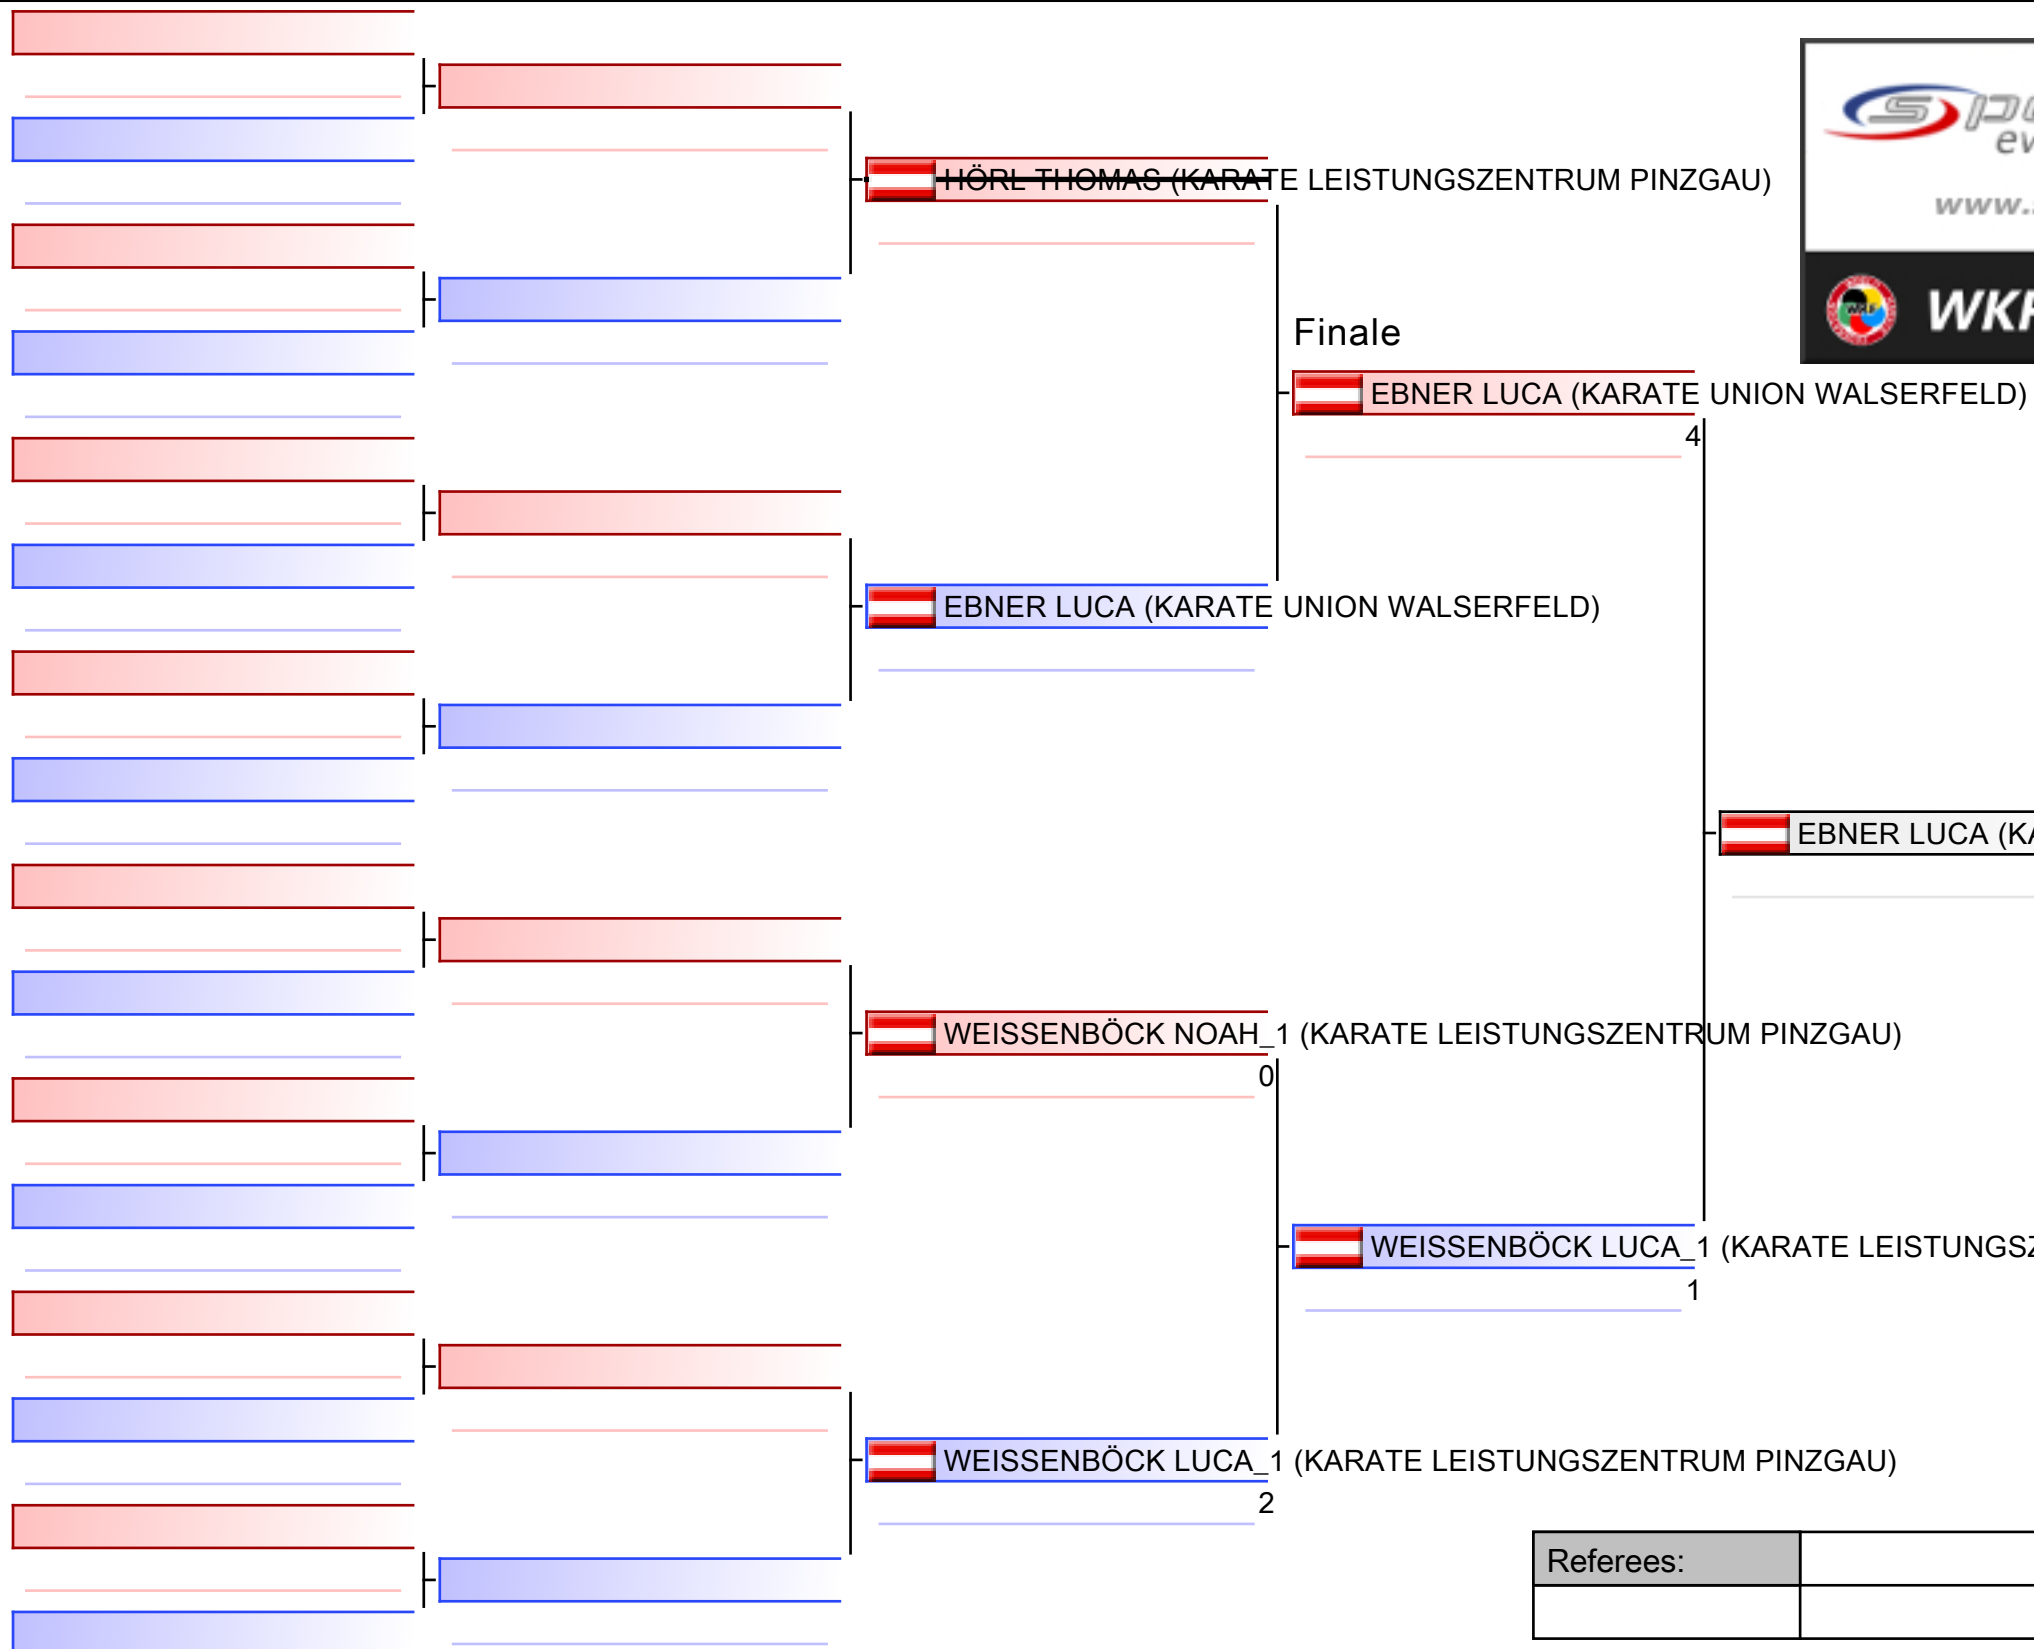

1. EBNER LUCA (KU WALSERFELD)
2. WEISSENBÖCK LUCA_1 (LZ PINZGAU)
3. WEISSENBÖCK NOAH_1 (LZ PINZGAU)

Referees: