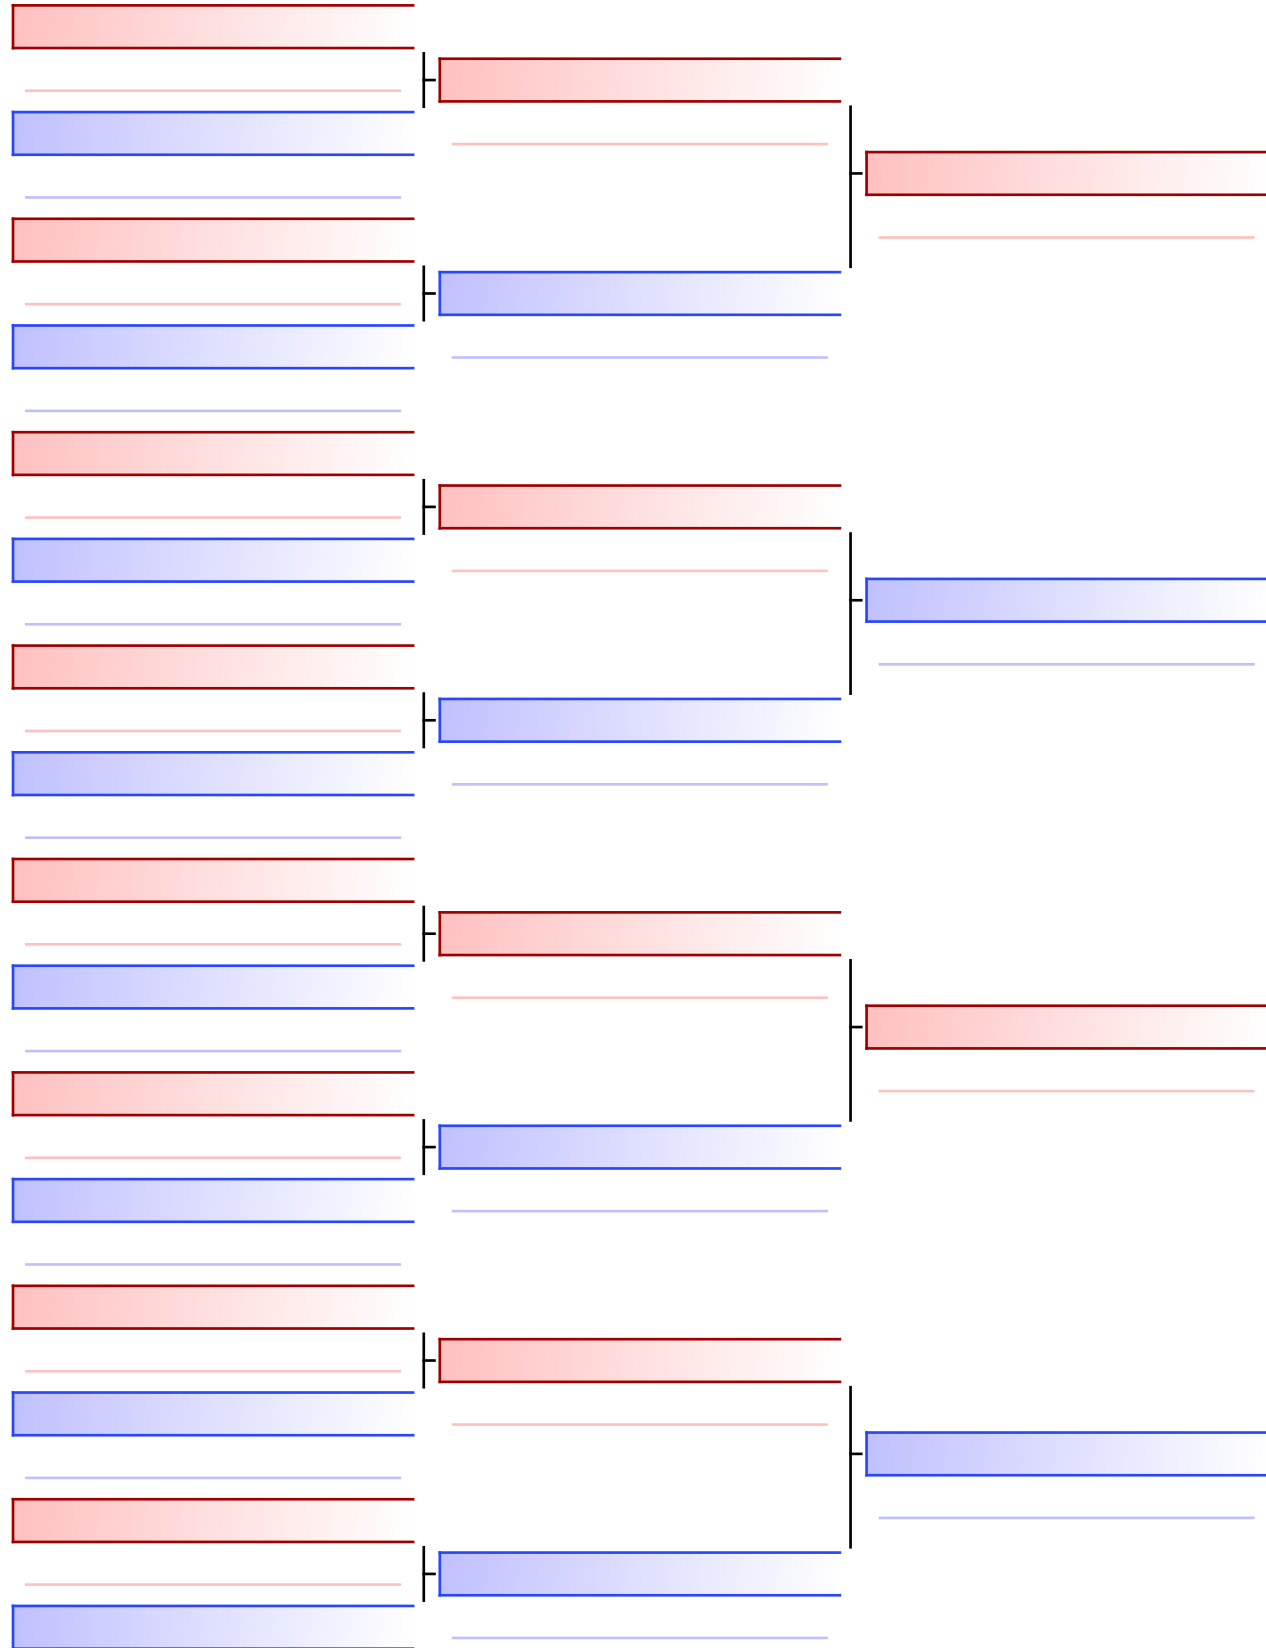

Finale

GALUSIC MARIE (MITTERSILL)

STANKOVIC SANJA (KARATE LEISTUNGSZENTRUM PINZGAU)

Referees: