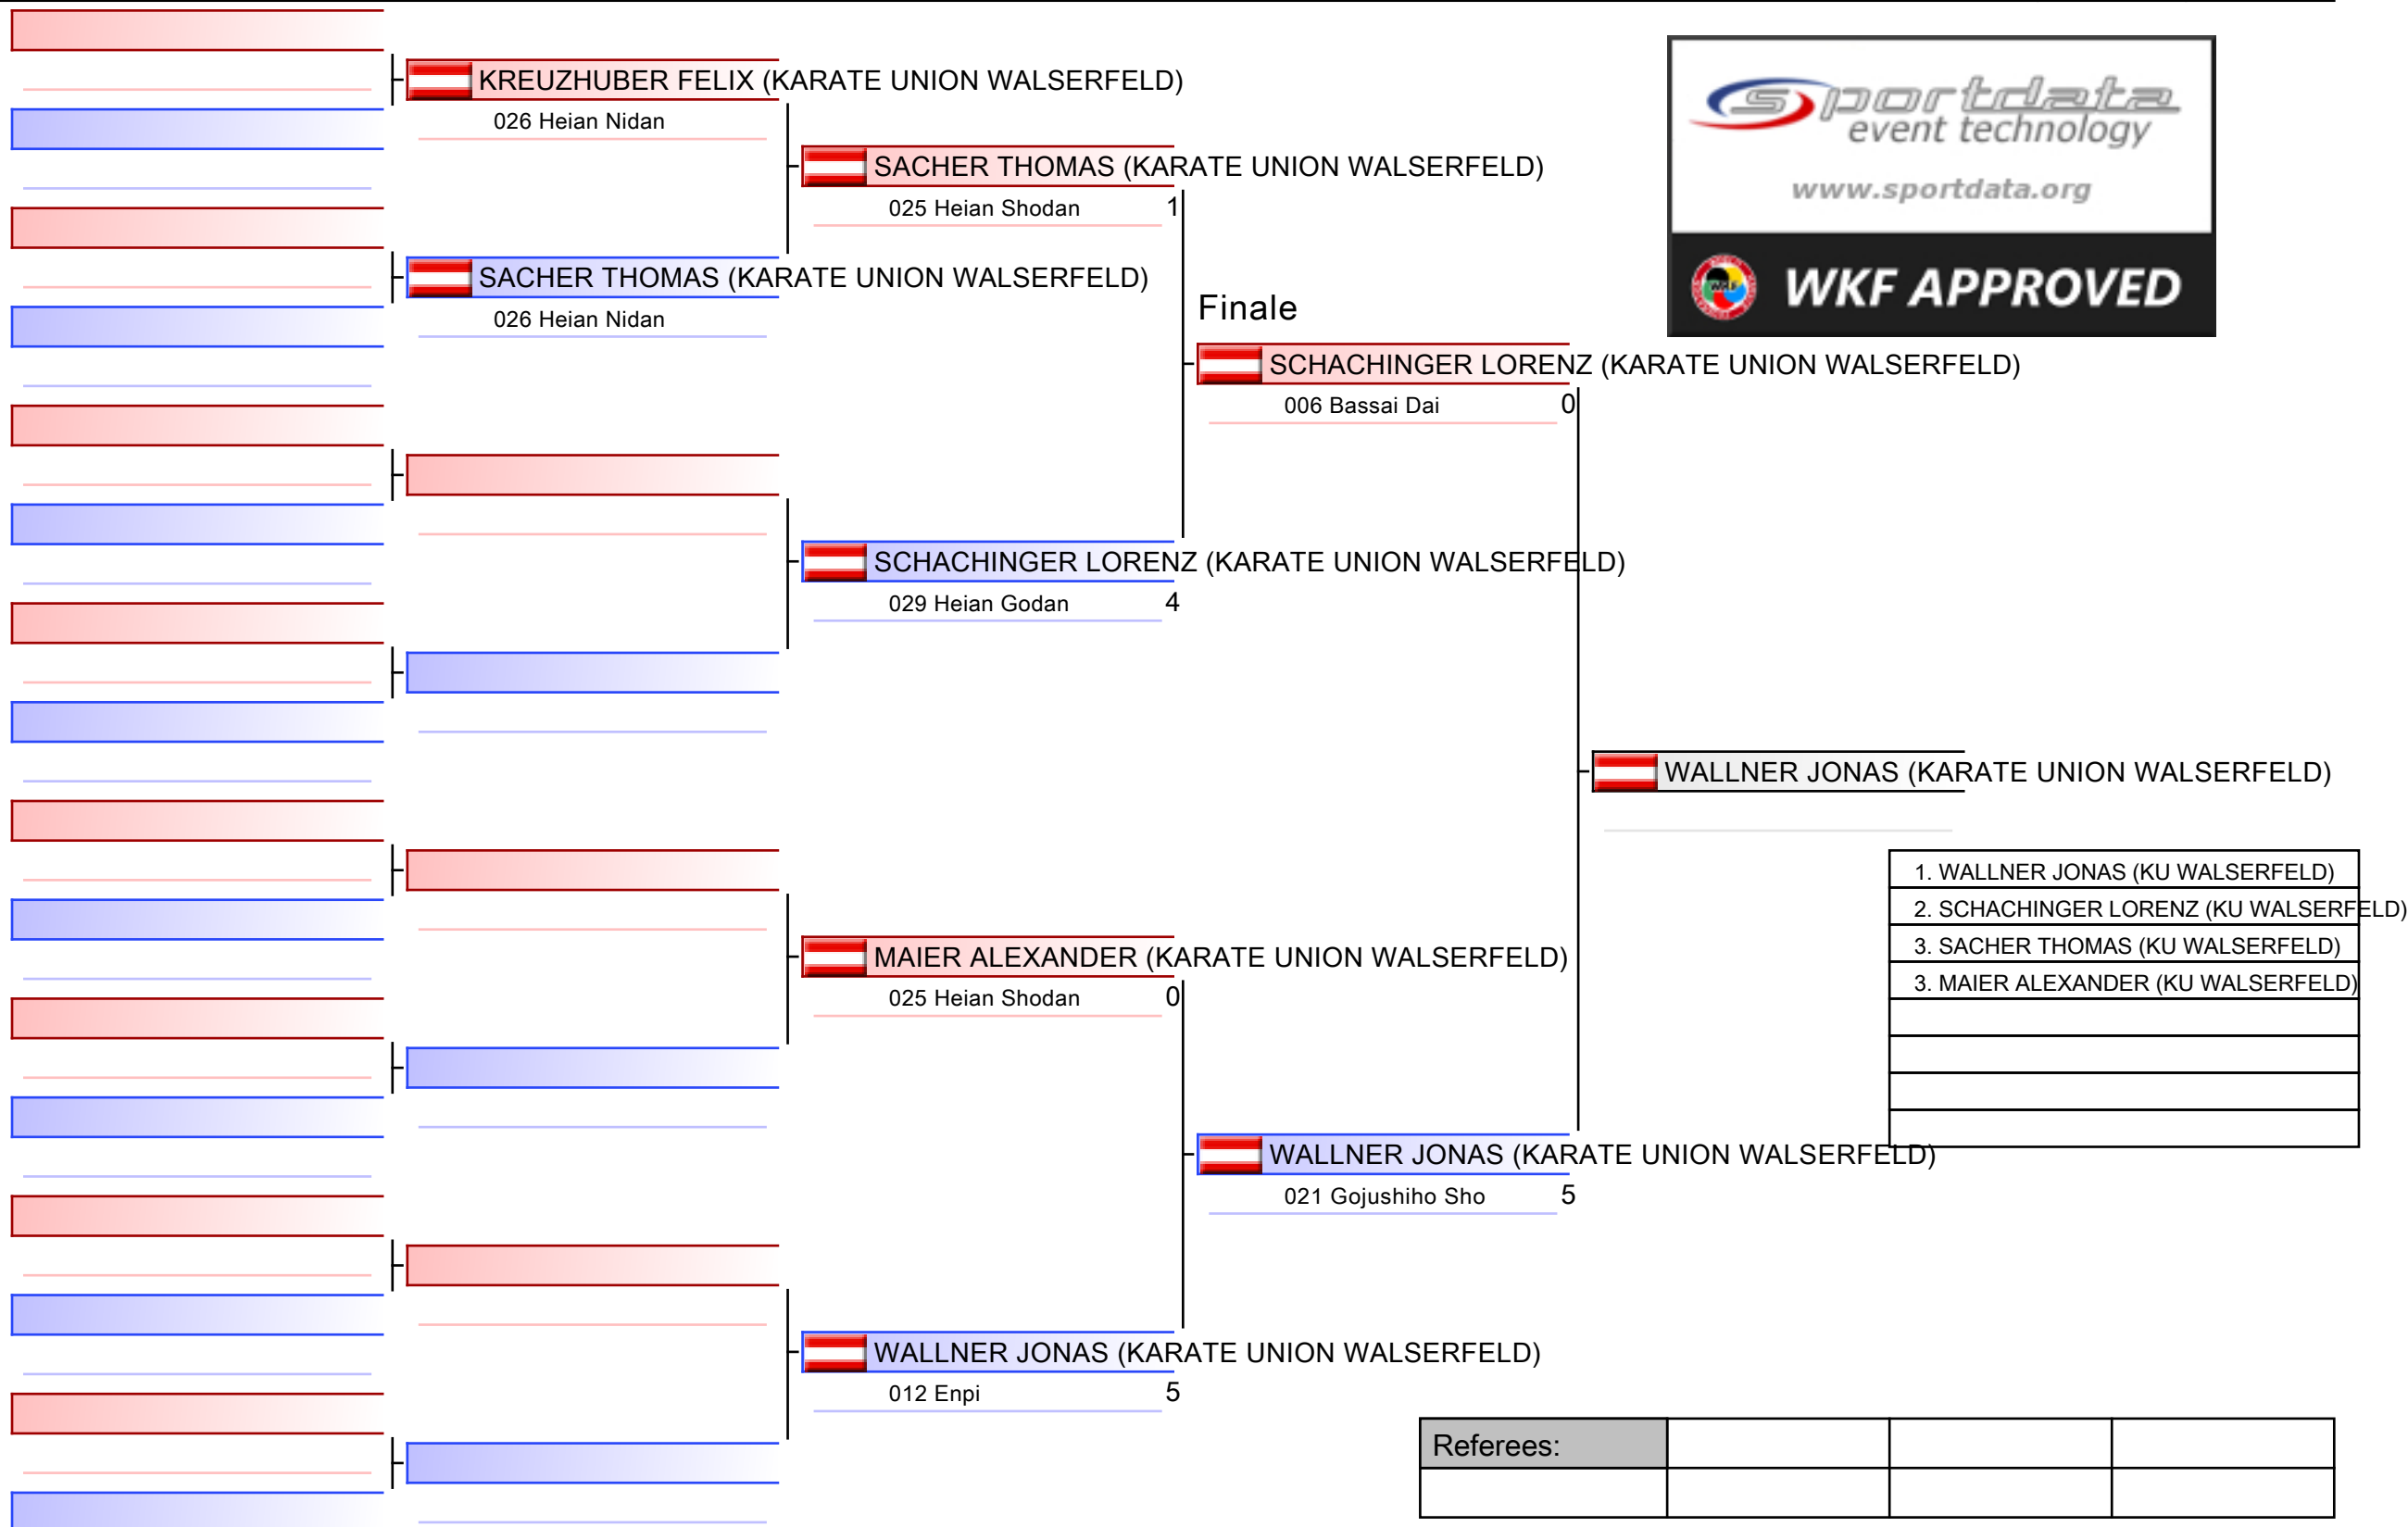

Kata Individual male U14

Salzburger Landesmeisterschaft 2022, Schulstraße 17, 5071 Wals Siezenheim, AUT

Tatami
1 11:45

Pool
1/1