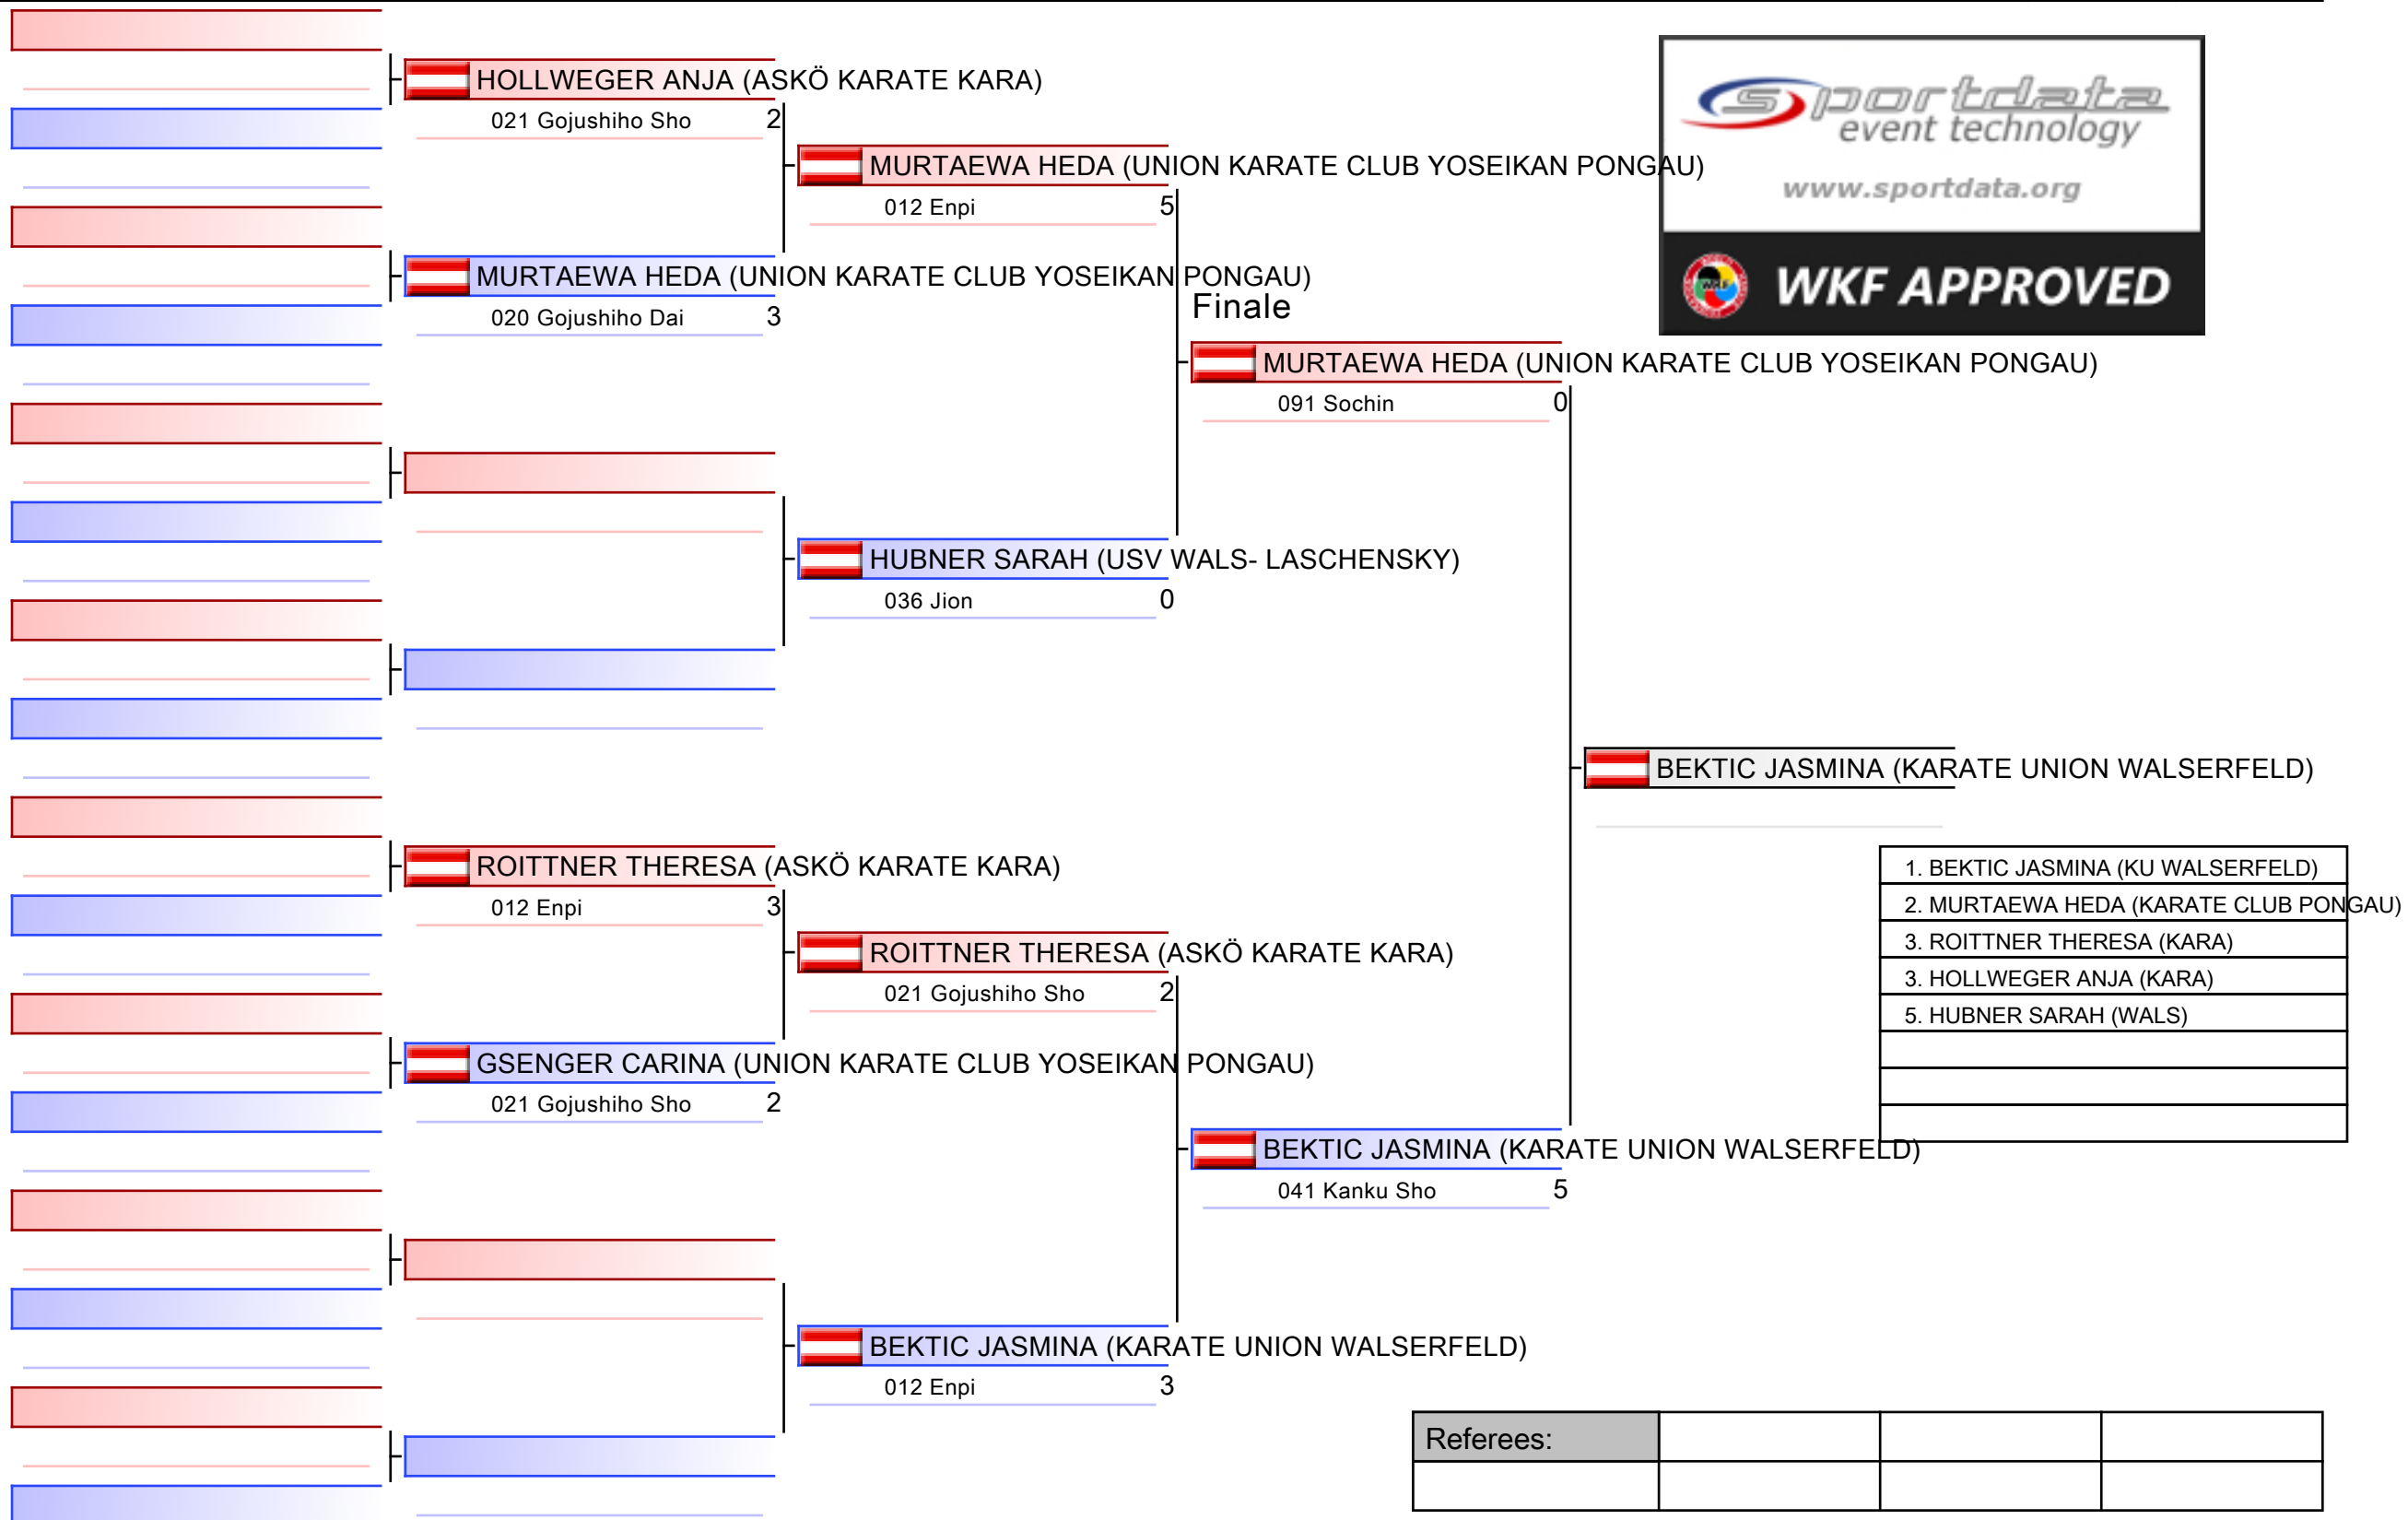

Kata Individual female Seniors

Salzburger Landesmeisterschaft 2022, Schulstraße 17, 5071 Wals Siezenheim, AUT

Tatami
1 12:15

Pool
1/1

1. BEKTIC JASMINA (KU WALSERFELD)
2. MURTAEWA HEDA (KARATE CLUB PONGAU)
3. ROITTNER THERESA (KARA)
3. HOLLWEGER ANJA (KARA)
5. HUBNER SARAH (WALS)