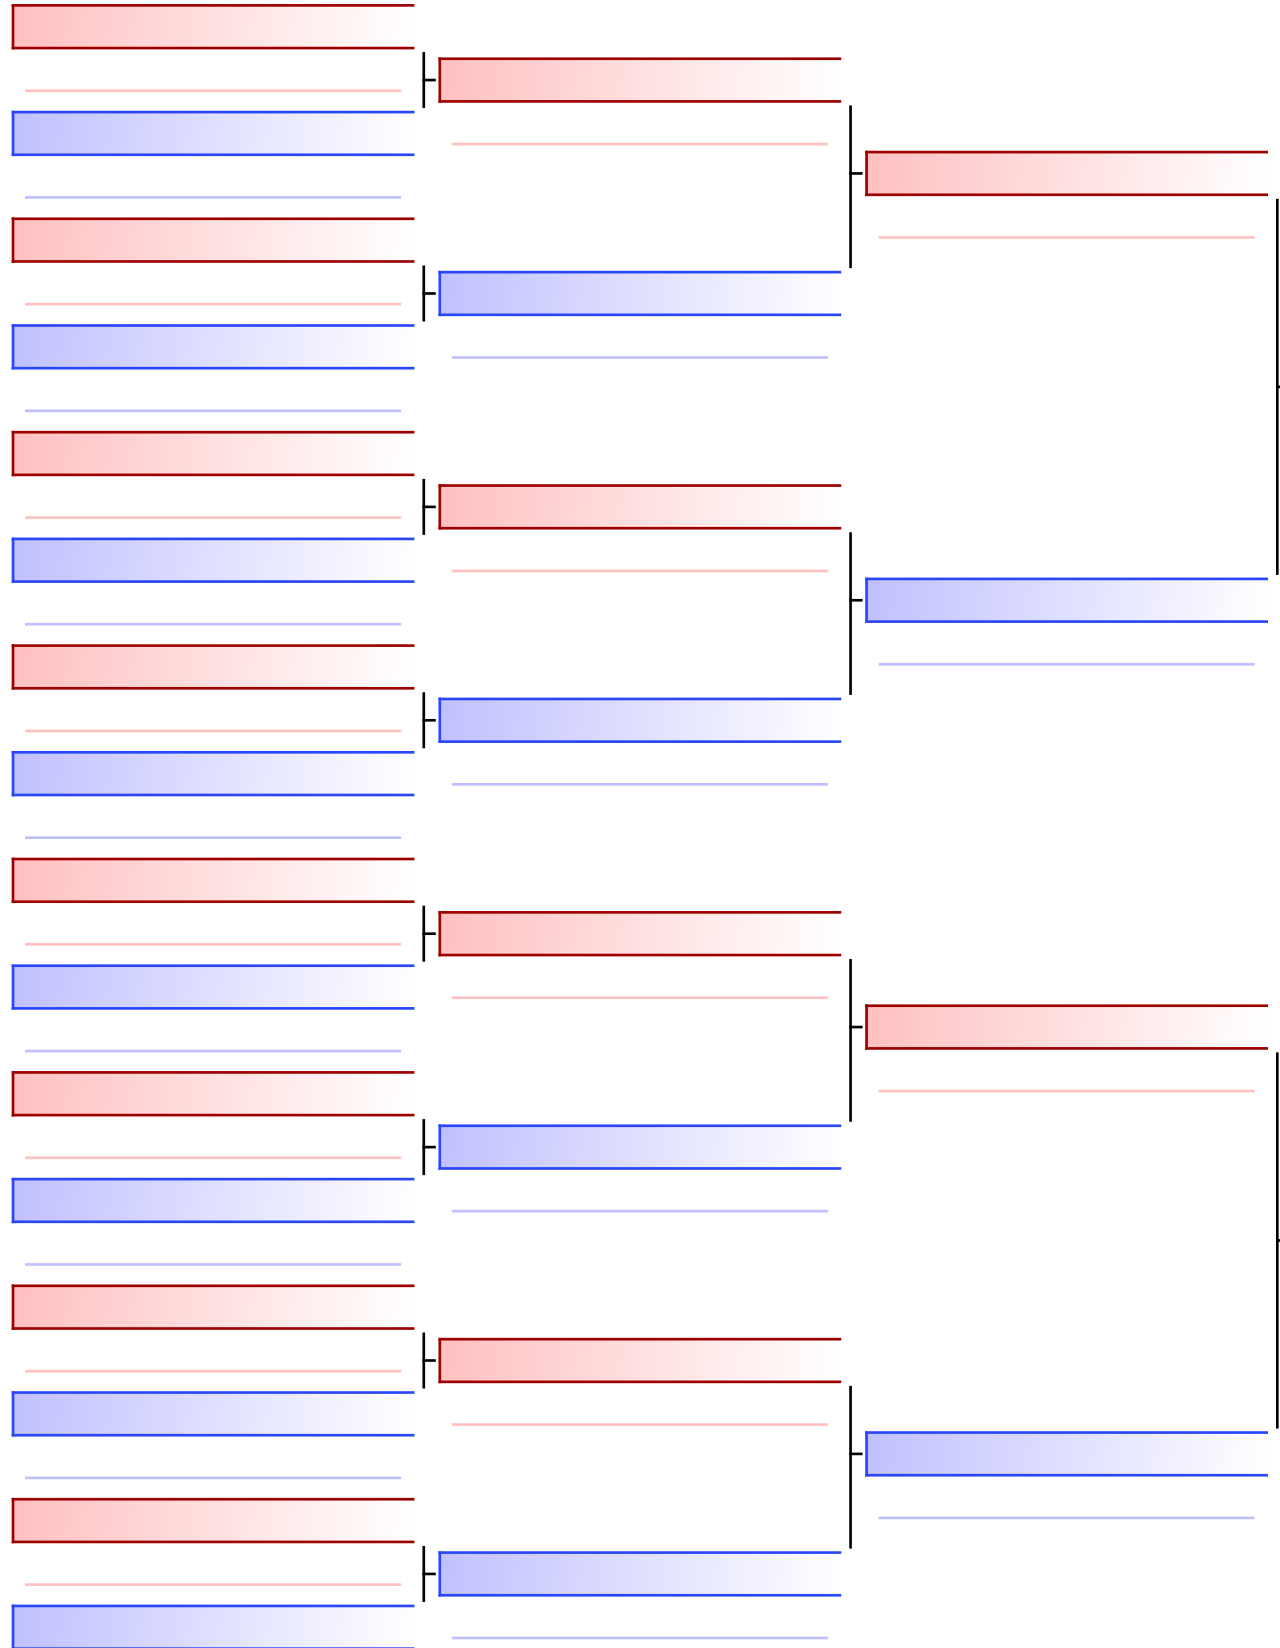

Kata Individual female U21

Salzburger Landesmeisterschaft 2022, Schulstraße 17, 5071 Wals Siezenheim, AUT

Tatami
2 11:50

Pool
1/1

Finale

GSENGER CARINA (UNION KARATE CLUB YOSEIKAN PONGAU)

021 Gojushiho Sho 0

MURTAEWA HEDA (UNION KARATE CLUB YOSEIKAN PONGAU)

MURTAEWA HEDA (UNION KARATE CLUB YOSEIKAN PONGAU)

020 Gojushiho Dai 5

1. MURTAEWA HEDA (KARATE CLUB PONGAU)
2. GSENGER CARINA (KARATE CLUB PONGAU)

Referees: