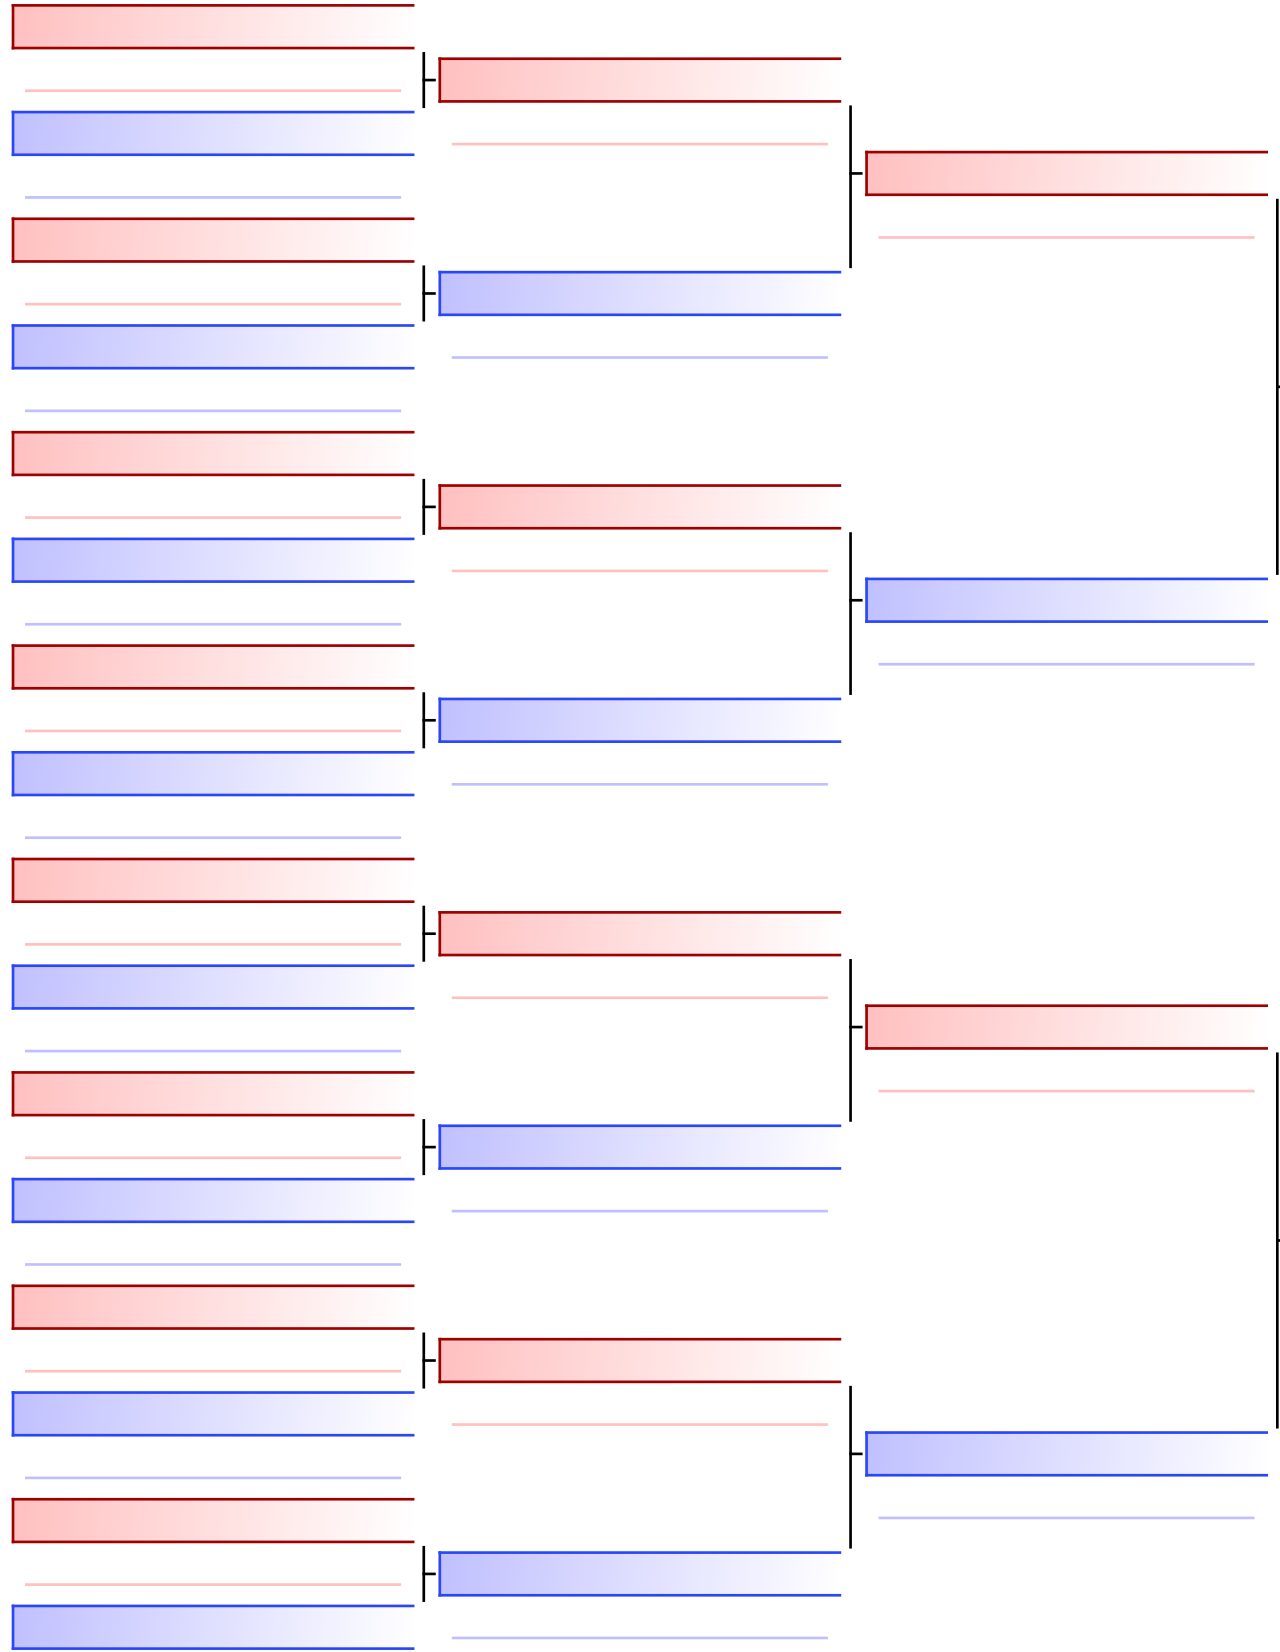

Finale

RONCEVIC LAURA (KARATE LEISTUNGSZENTRUM PINZGAU)

0

JEJINIC LEA (KARATE LEISTUNGSZENTRUM PINZGAU)

JEJINIC LEA (KARATE LEISTUNGSZENTRUM PINZGAU)

3

1. JEJINIC LEA (LZ PINZGAU)
2. RONCEVIC LAURA (LZ PINZGAU)

Referees: