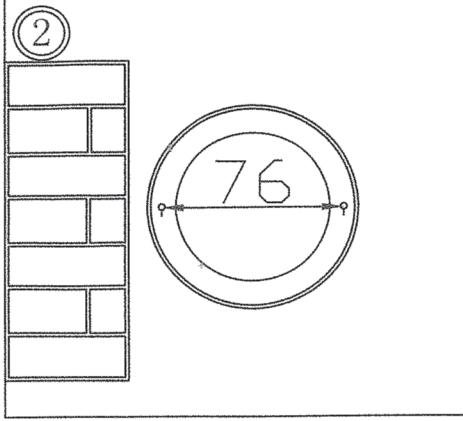

QUESTO PRODOTTO CONTIENE UNA SORGENTE LUMINOSA DI CLASSE DI EFFICIENZA ENERGETICA "F"
THIS PRODUCT CONTAINS A LIGHTING SOURCE OF ENERGY EFFICIENCY CLASS "F"

LA SICUREZZA DI QUESTO APPARECCHIO È GARANTITA SOLO CON L'USO APPROPRIATO DI QUESTE ISTRUZIONI, PERTANTO È NECESSARIO CONSERVARLE
THE SAFETY AND RELIABILITY ARE GUARANTEED ONLY WHEN INSTALLATION INSTRUCTIONS ARE PROPERLY FOLLOWED. PLEASE KEEP THIS INSTRUCTION SHEET FOR FUTURE REFERENCE.