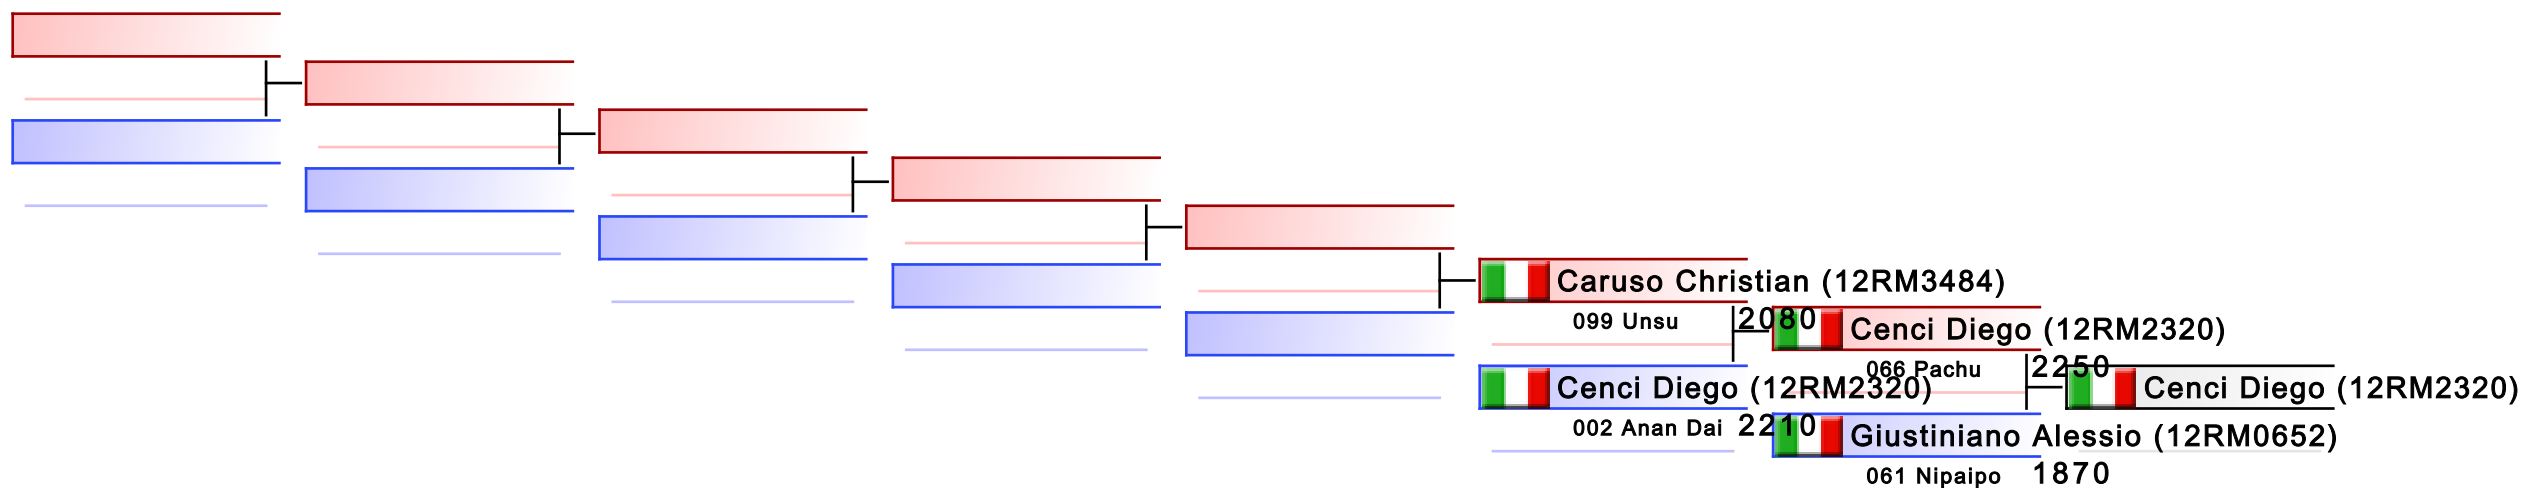

REPECHAGE: (1)