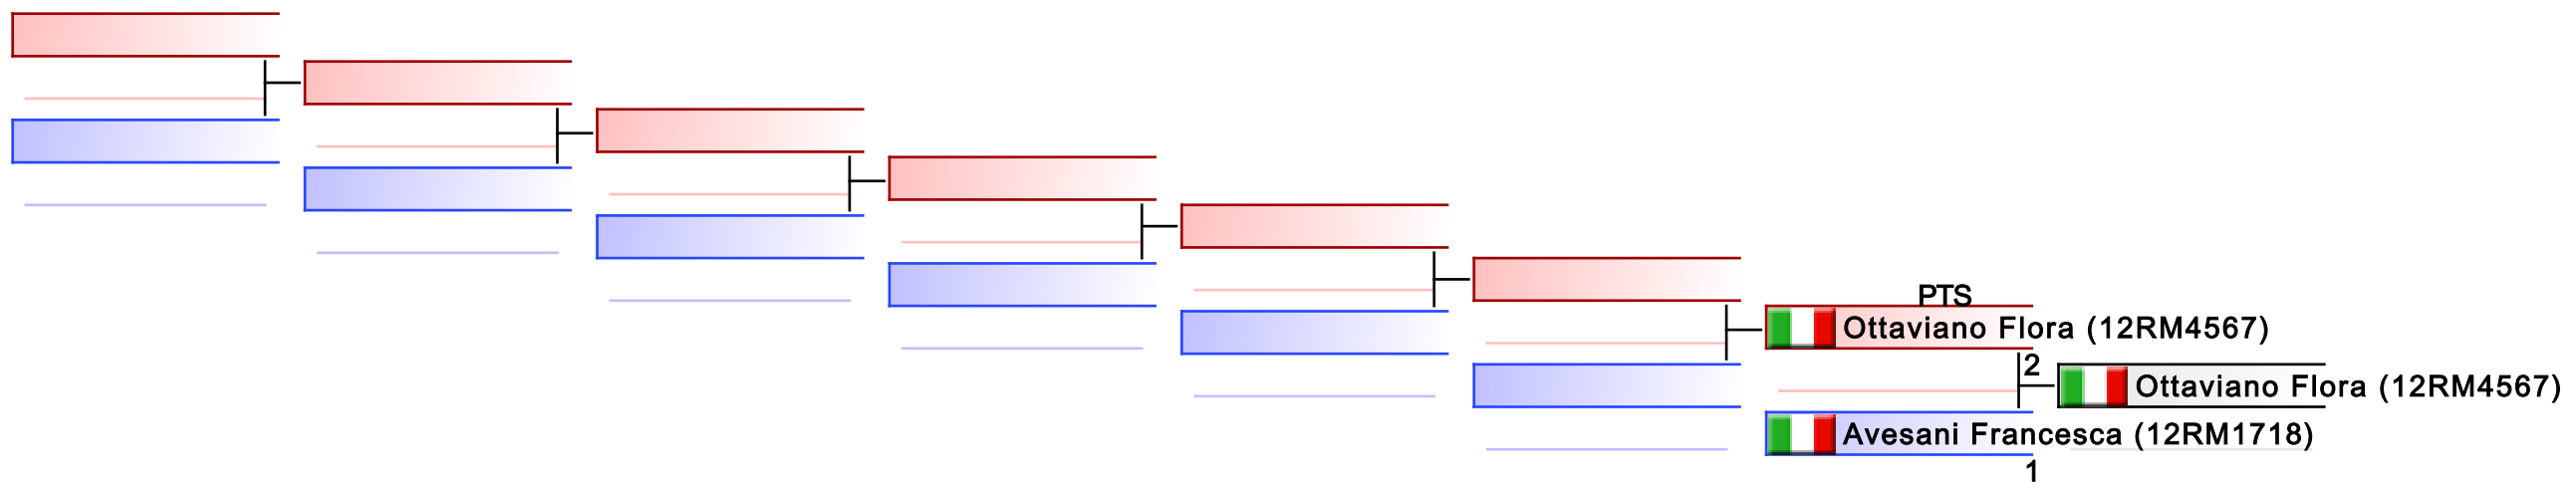

REPECHAGE: (1)