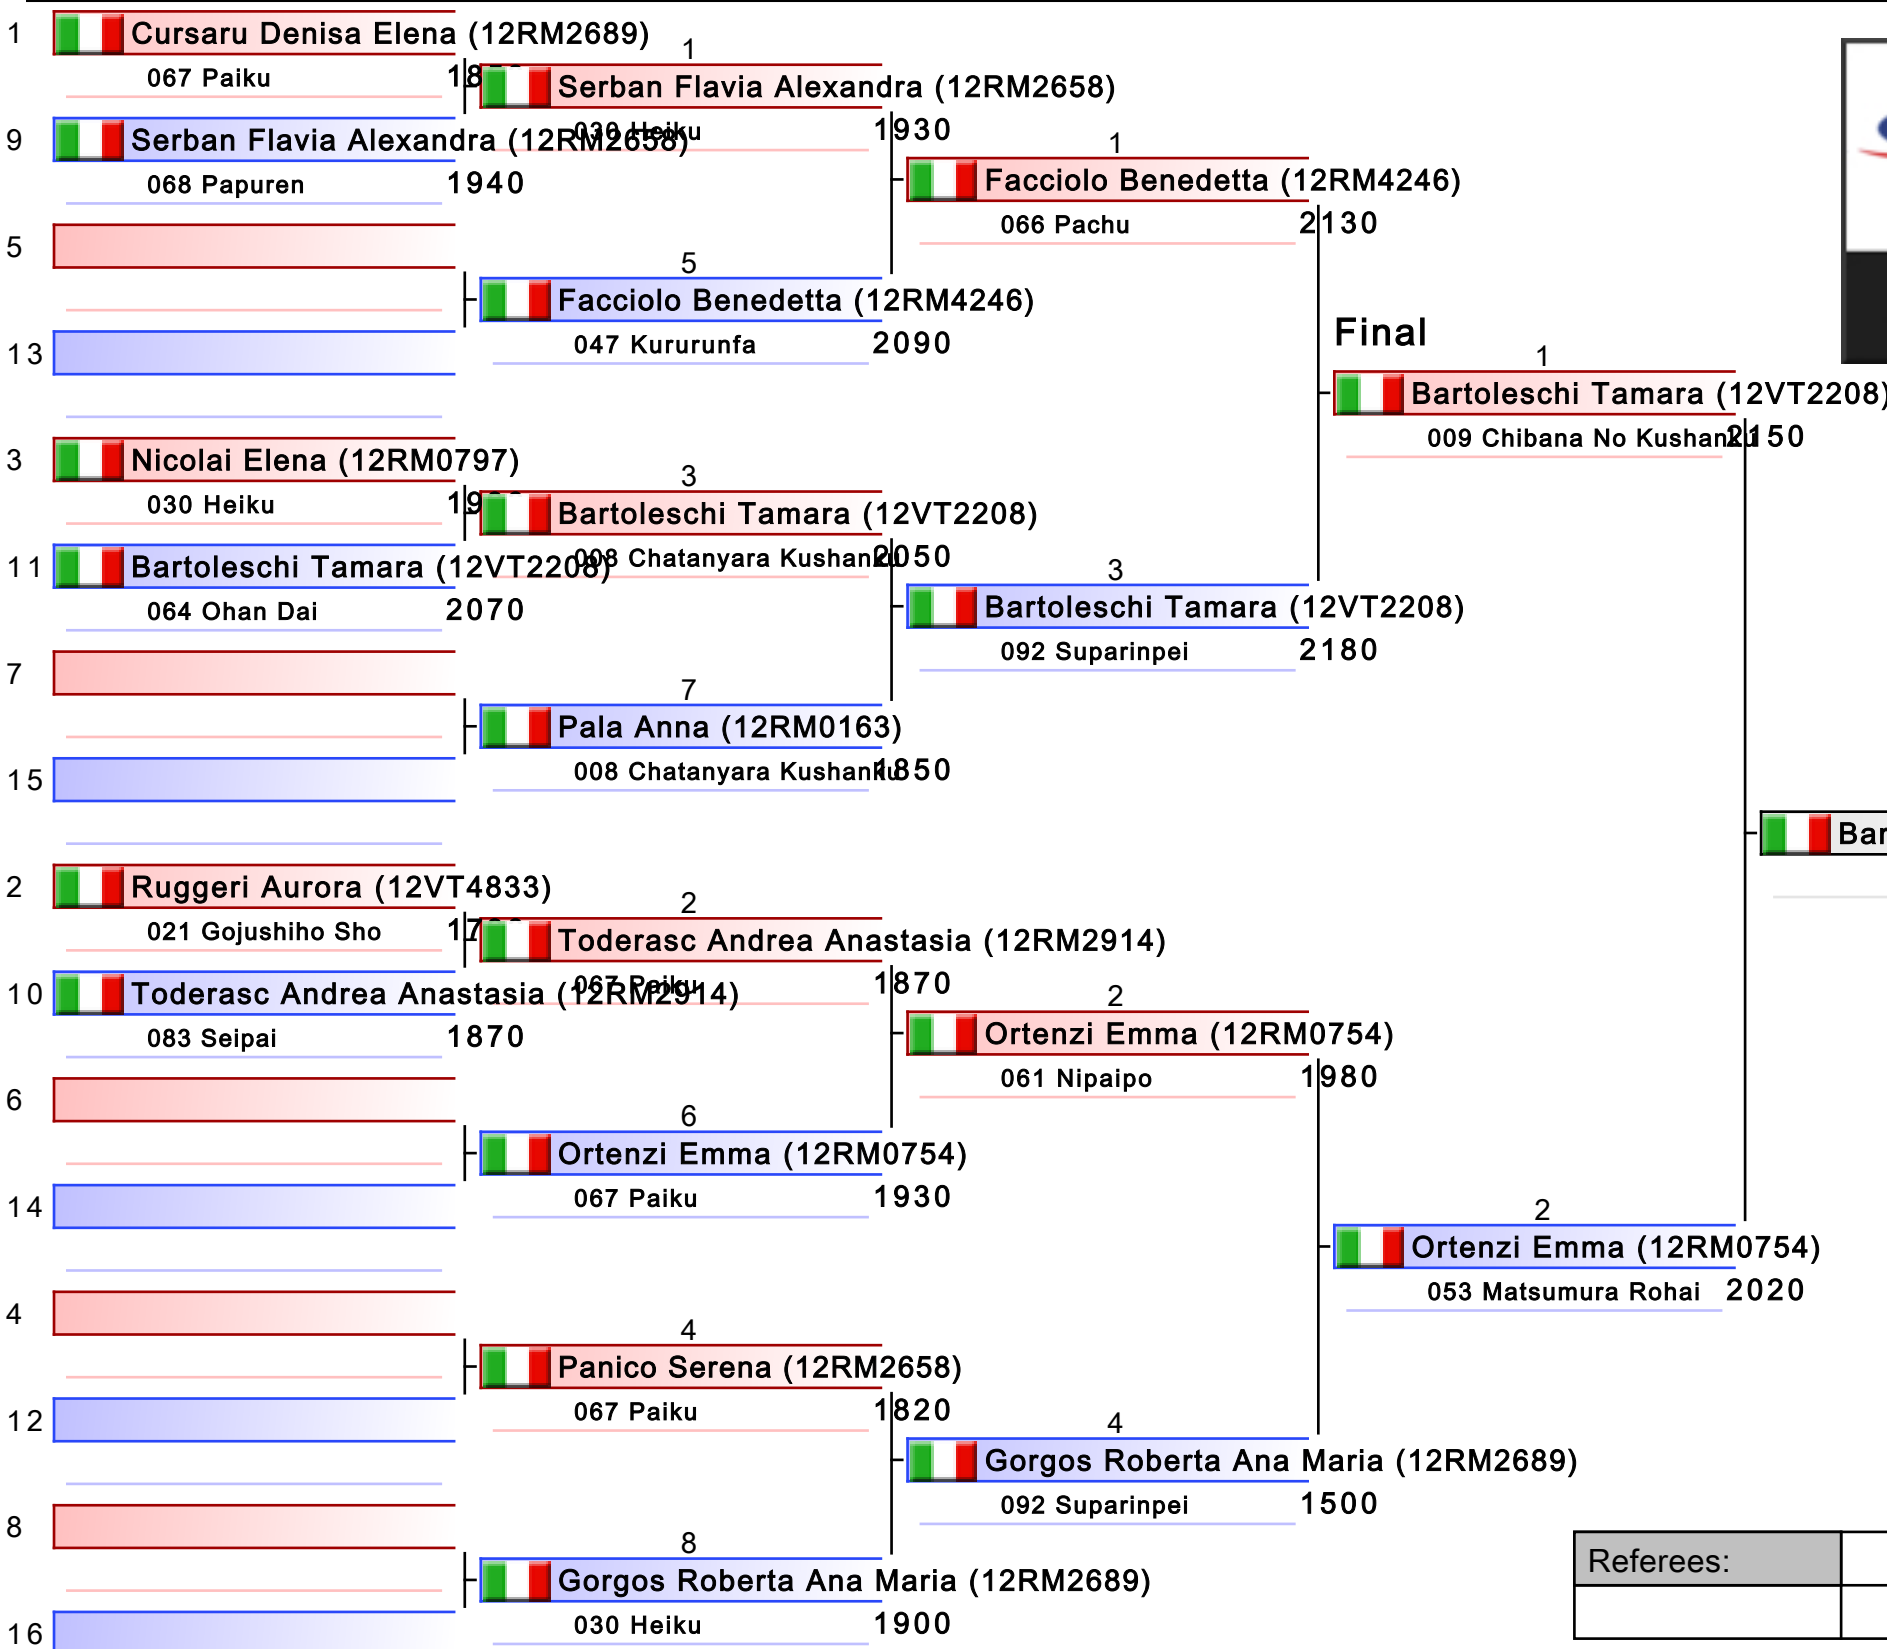

CADETTE F KATA

12-FRQ_CADETTI_KA_KU KARATE LAZIO, CASERMA GELSOMINI - VIA PORTUENSE 1680, ITA

2024-02-11

Tatami
1 09:15

Pool
1 / 1

1. BARTOLESCHI TAMARA (12VT2208)
2. ORTENZI EMMA (12RM0754)
3. GORGOS ROBERTA ANA MARIA (12RM2689)
3. FACCIOLO BENEDETTA (12RM4246)
5. TODERASC ANDREA ANASTASIA (12RM2914)
5. NICOLAI ELENA (12RM0797)
7. PALA ANNA (12RM0163)