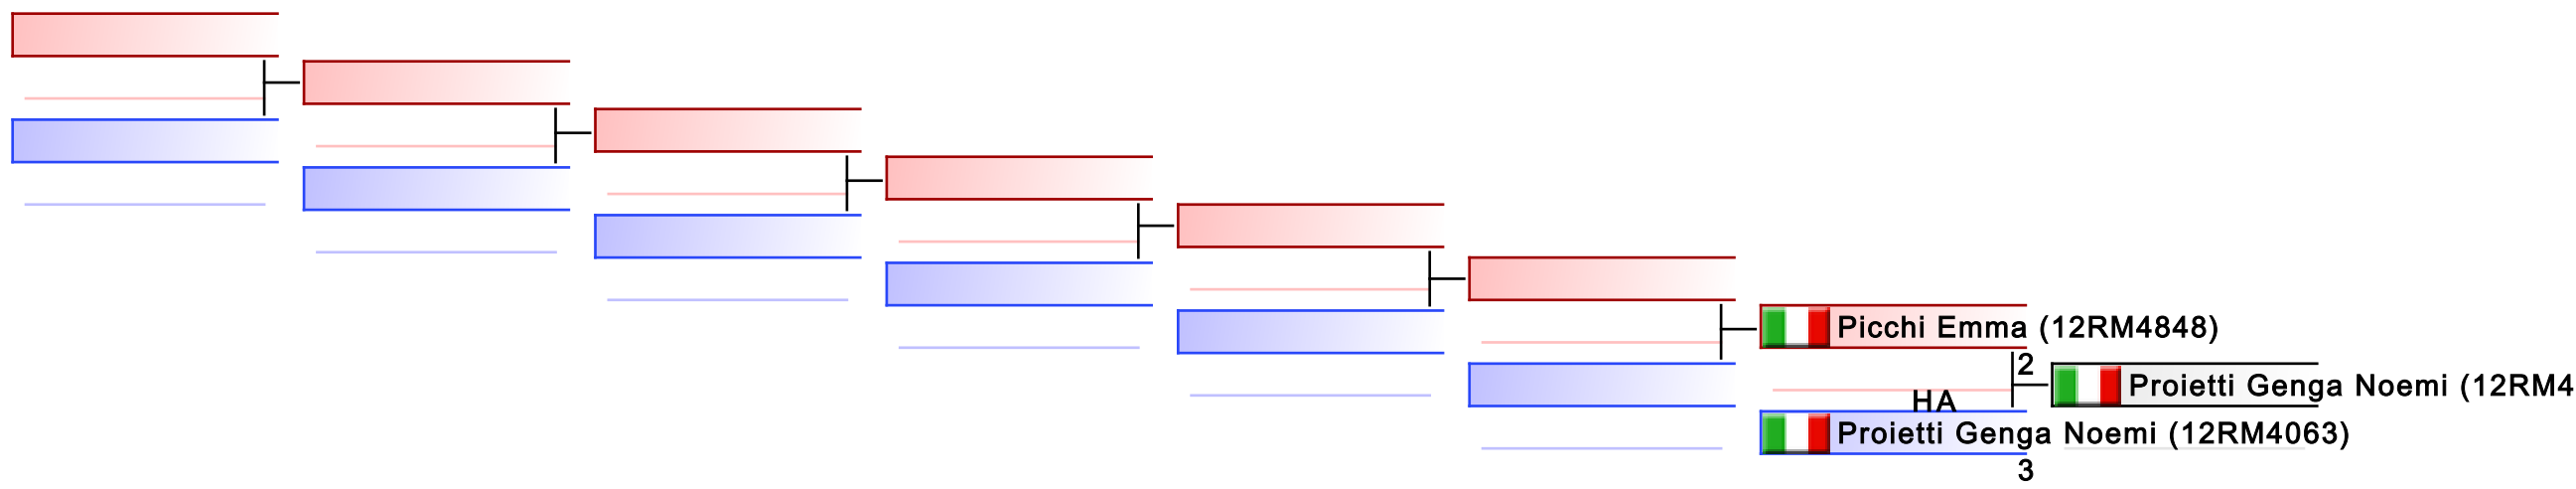

REPECHAGE: (1)