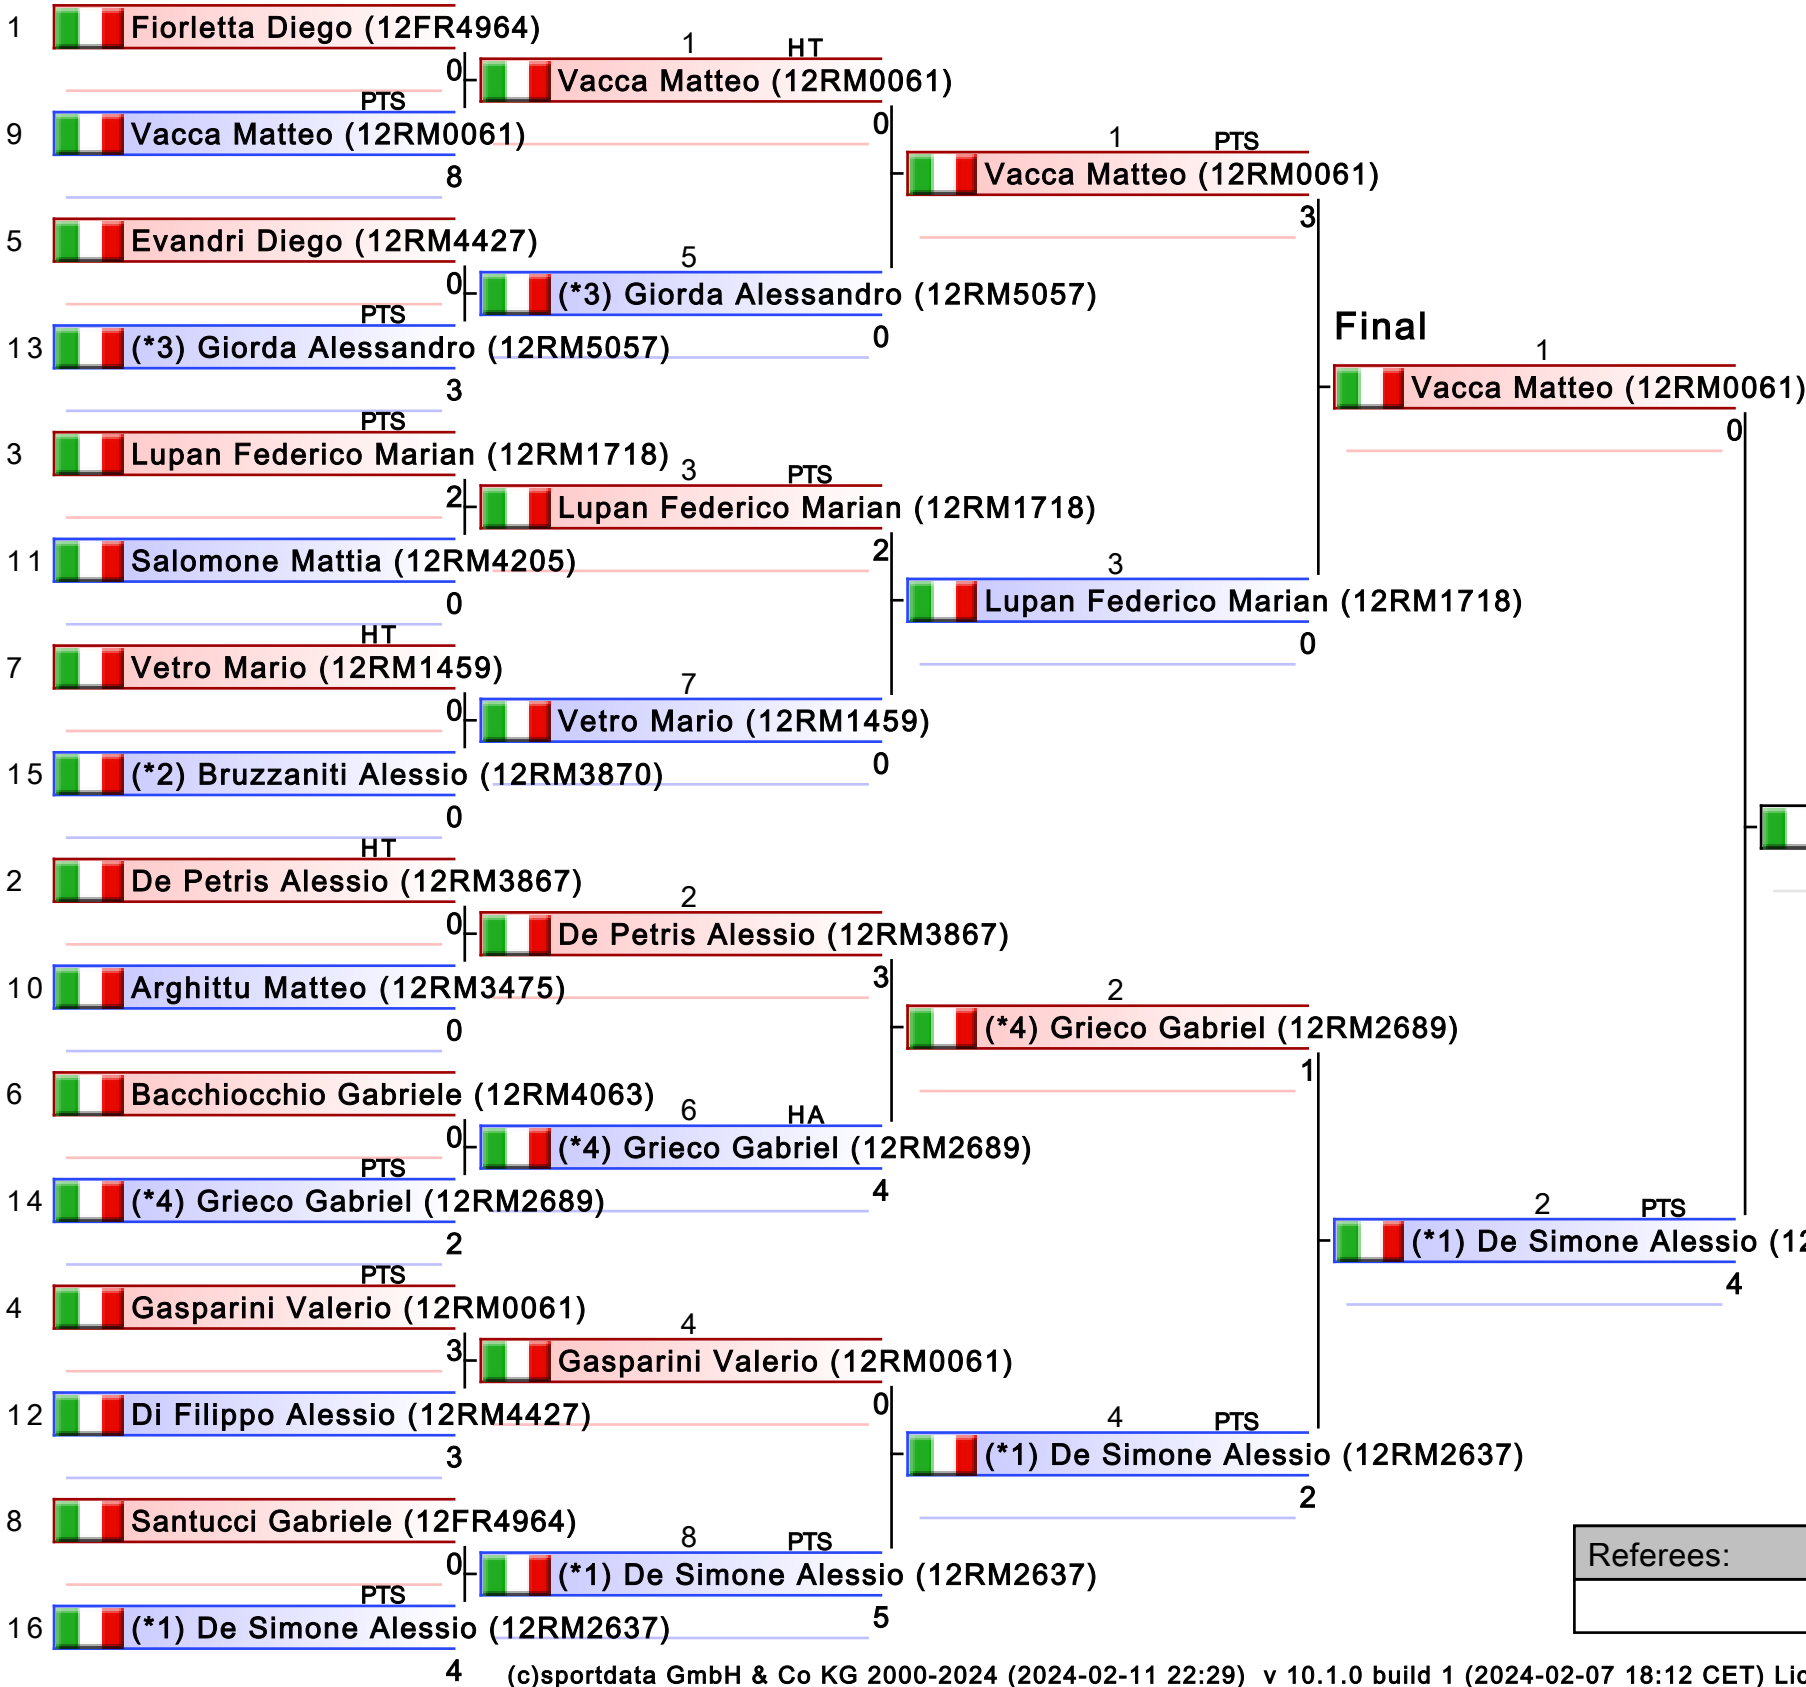

*Seeded

Referees:			

CADETTI M KUMITE 47 KG

12-FRQ_CADETTI_KA_KU KARATE LAZIO, CASERMA GELSOMINI - VIA PORTUENSE 1680, ITA

2024-02-11

Tatami
1 14:00

Pool
1/1

1. DE SIMONE ALESSIO (12RM2637)
2. VACCA MATTEO (12RM0061)
3. LUPAN FEDERICO MARIAN (12RM1718)
3. GASPARINI VALERIO (12RM0061)
5. GIORDA ALESSANDRO (12RM5057)
5. GRIECO GABRIEL (12RM2689)
7. FIORLETTA DIEGO (12FR4964)
7. SANTUCCI GABRIELE (12FR4964)