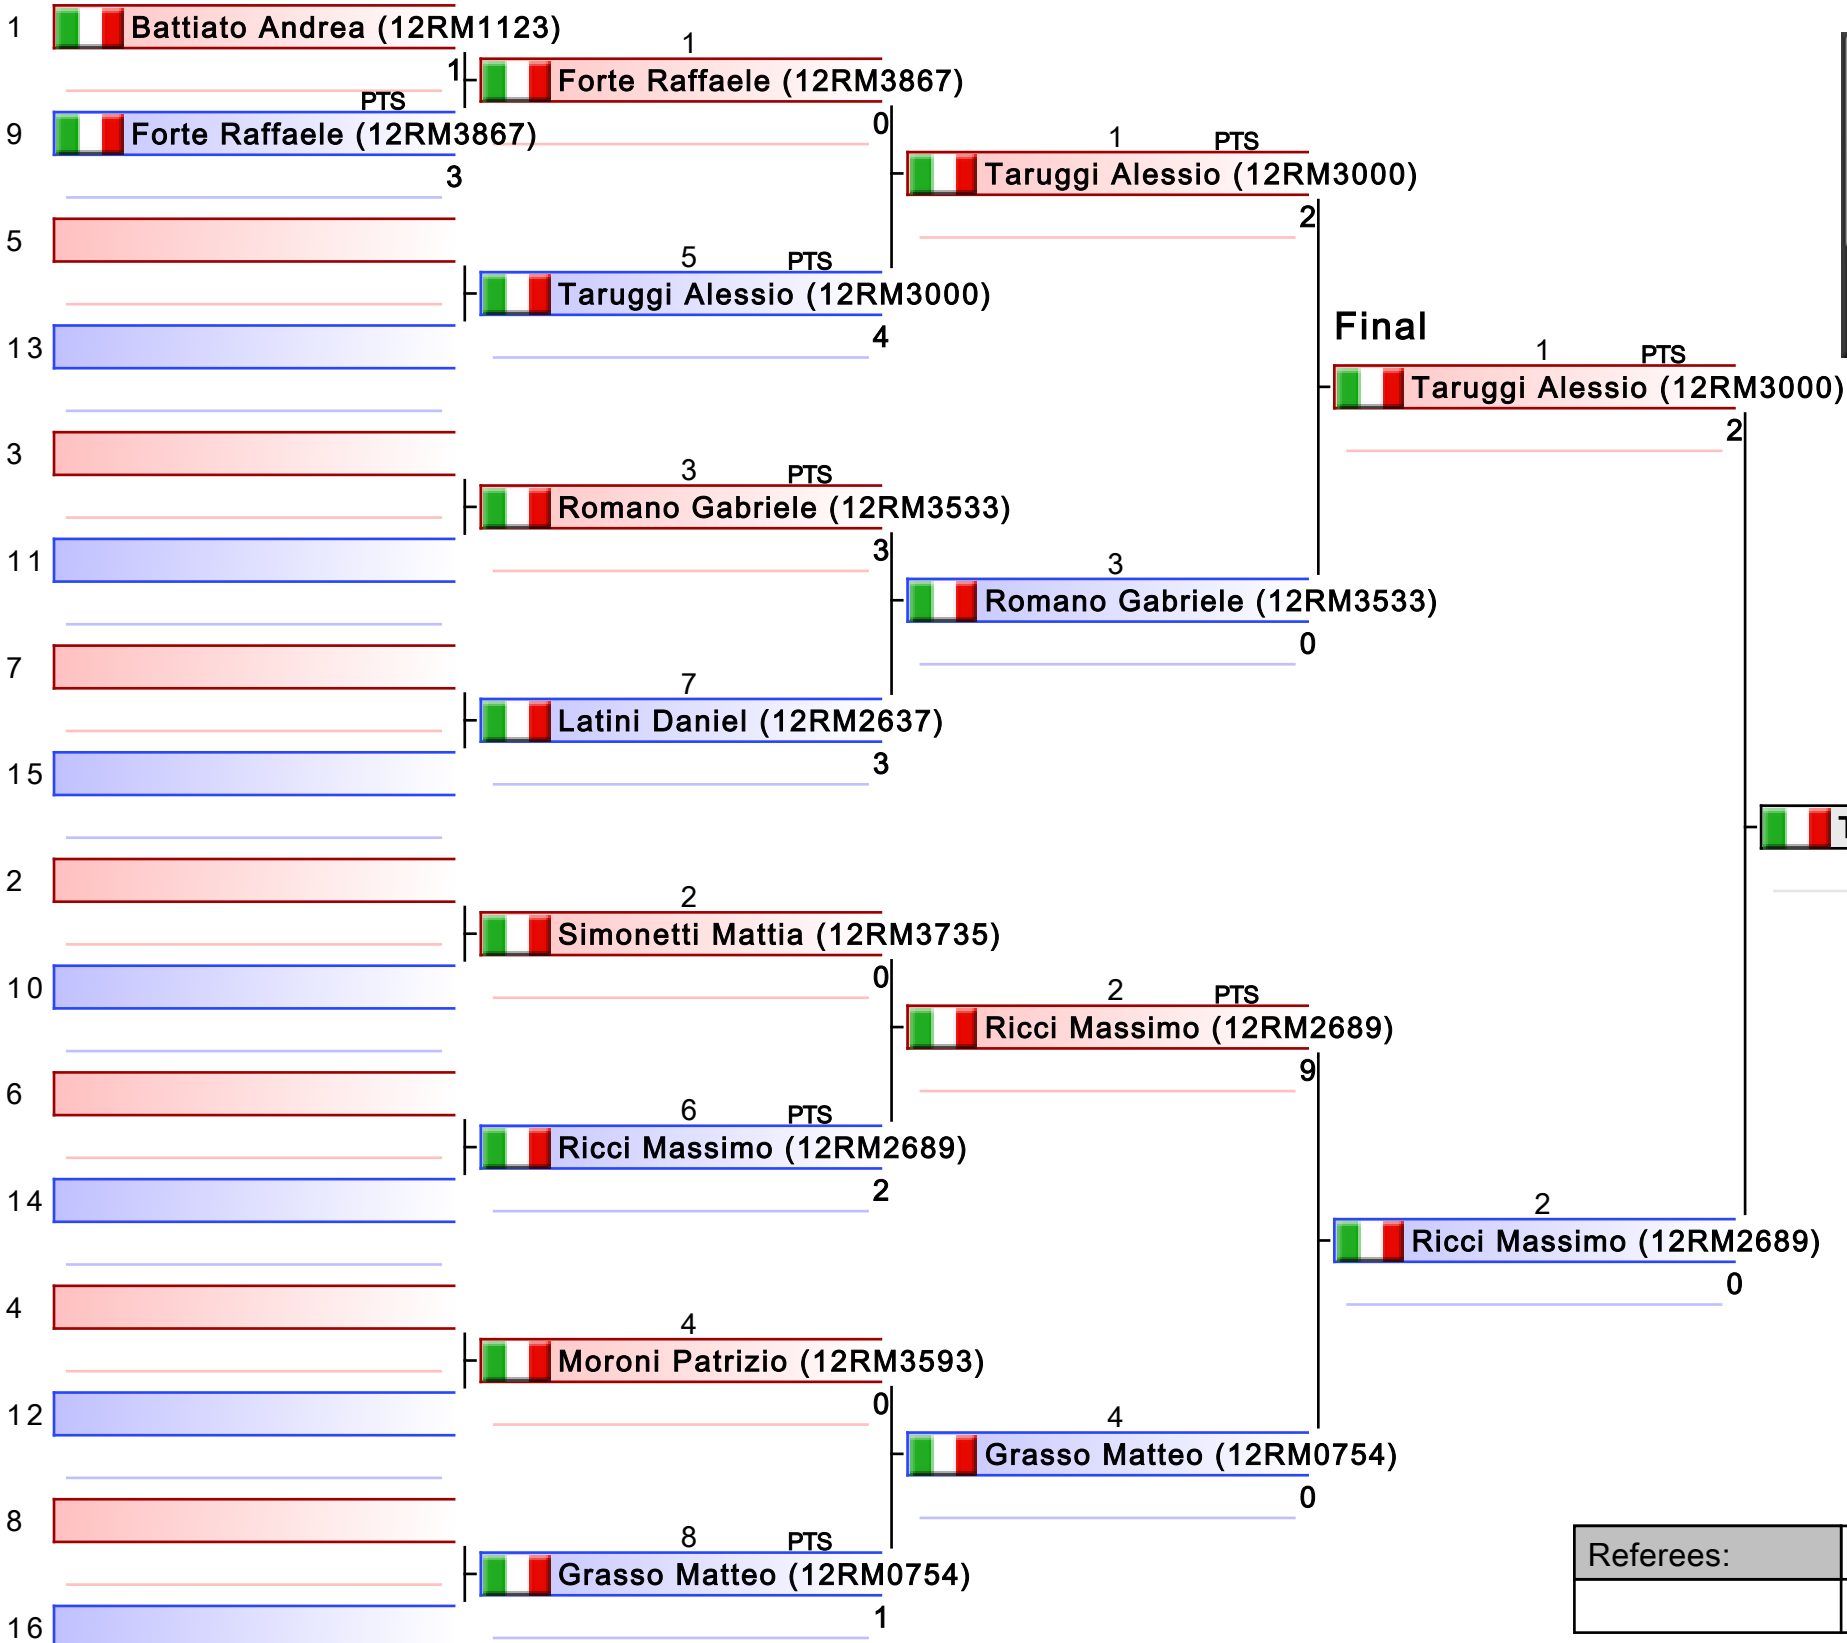

CADETTI M KUMITE 78 KG

12-FRQ_CADETTI_KA_KU KARATE LAZIO, CASERMA GELSOMINI - VIA PORTUENSE 1680, ITA

2024-02-11

Tatami
1 18:05

Pool
1/1

1. TARUGGI ALESSIO (12RM3000)
2. RICCI MASSIMO (12RM2689)
3. FORTE RAFFAELE (12RM3867)
3. SIMONETTI MATTIA (12RM3735)
5. ROMANO GABRIELE (12RM3533)
5. GRASSO MATTEO (12RM0754)

Referees: