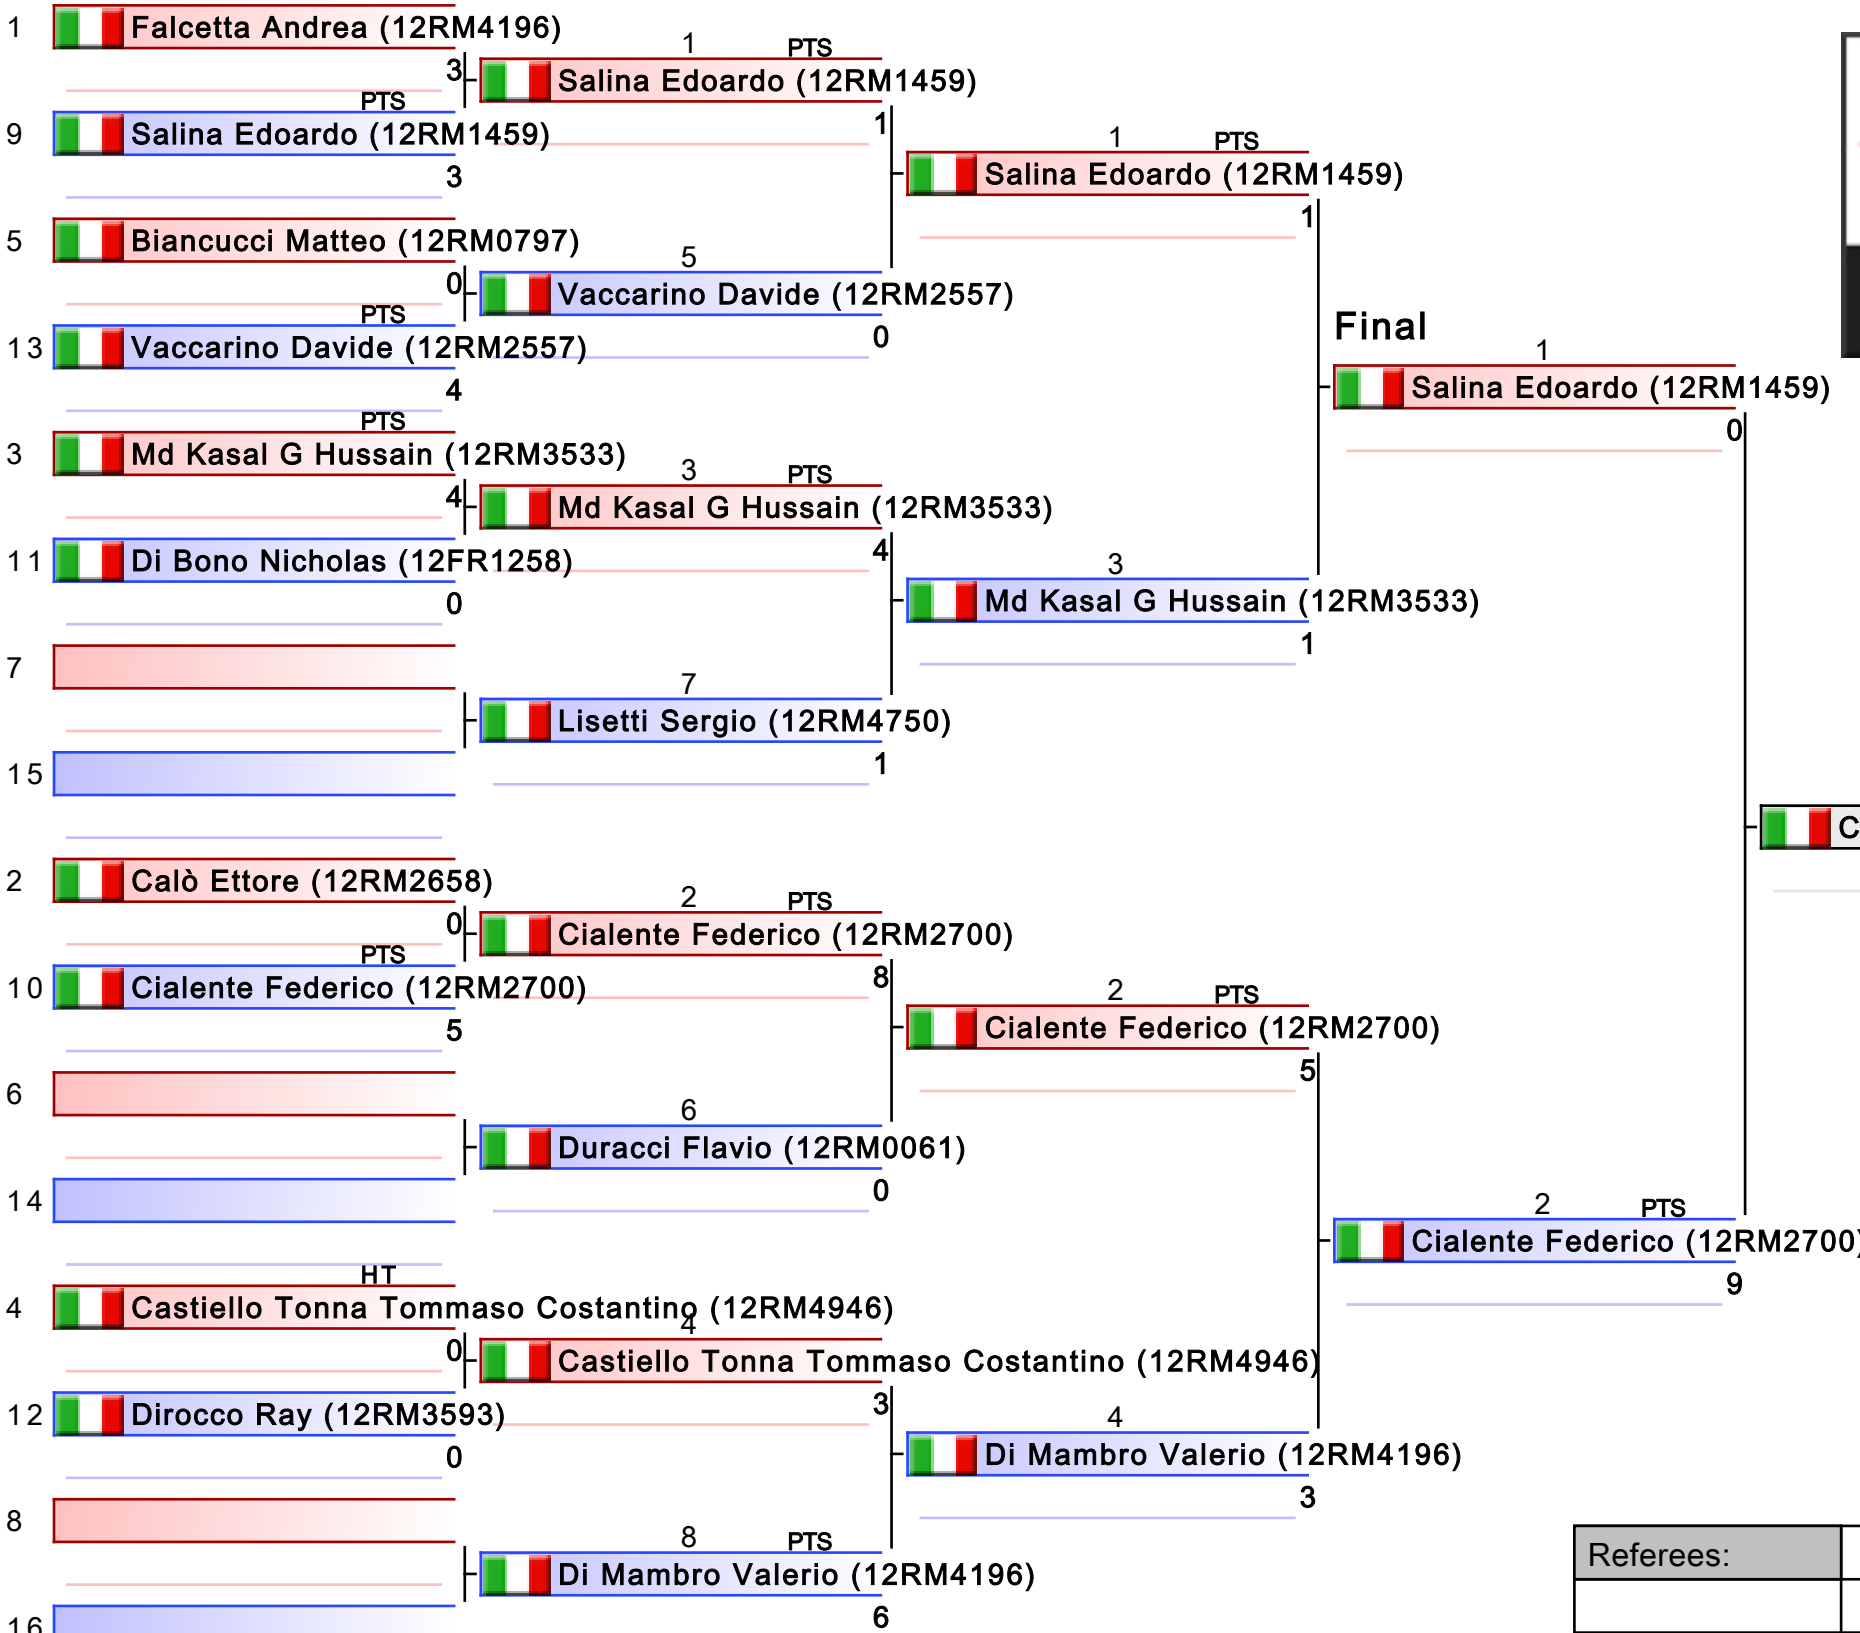

2024-02-11

Tatami
2 17:15

Pool
1/1

1. CIALENTE FEDERICO (12RM2700)
2. SALINA EDOARDO (12RM1459)
3. MD KASAL G HUSSAIN (12RM3533)
3. DI MAMBRO VALERIO (12RM4196)
5. FALCETTA ANDREA (12RM4196)
5. DURACCI FLAVIO (12RM0061)
7. VACCARINO DAVIDE (12RM2557)
7. CALÒ ETTORE (12RM2658)