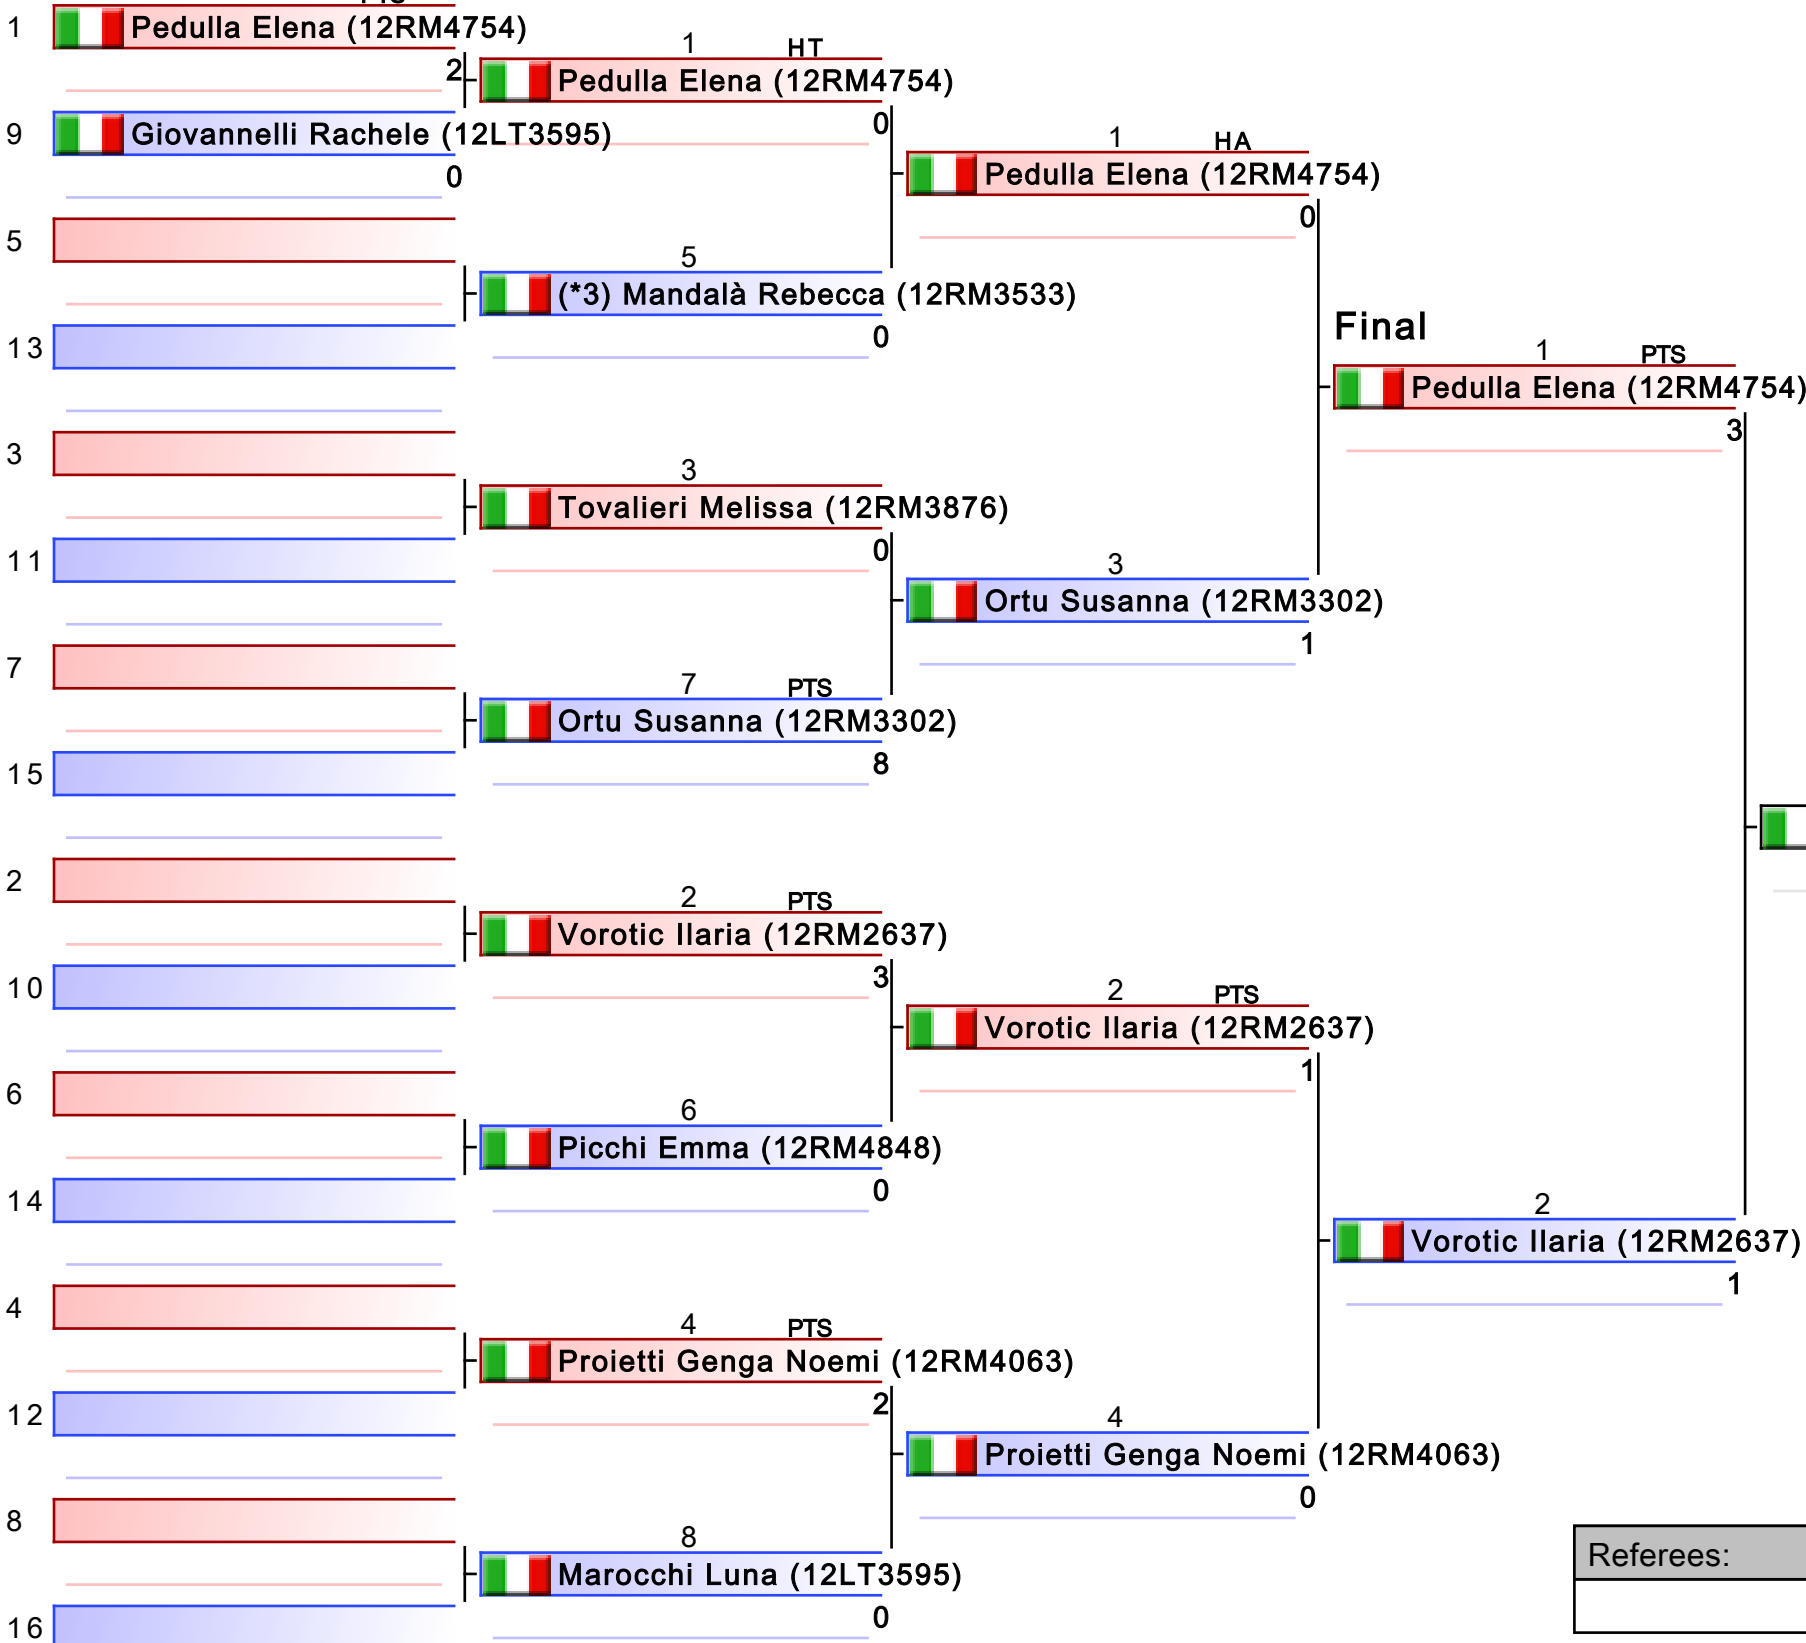

2024-02-11

Tatami
1 12:15

Pool
1/1

1. PEDULLA ELENA (12RM4754)
2. VOROTIC ILARIA (12RM2637)
3. PROIETTI GENGA NOEMI (12RM4063)
3. MANDALÀ REBECCA (12RM3533)
5. PICCHI EMMA (12RM4848)
5. ORTU SUSANNA (12RM3302)
7. GIOVANNELLI RACHELE (12LT3595)