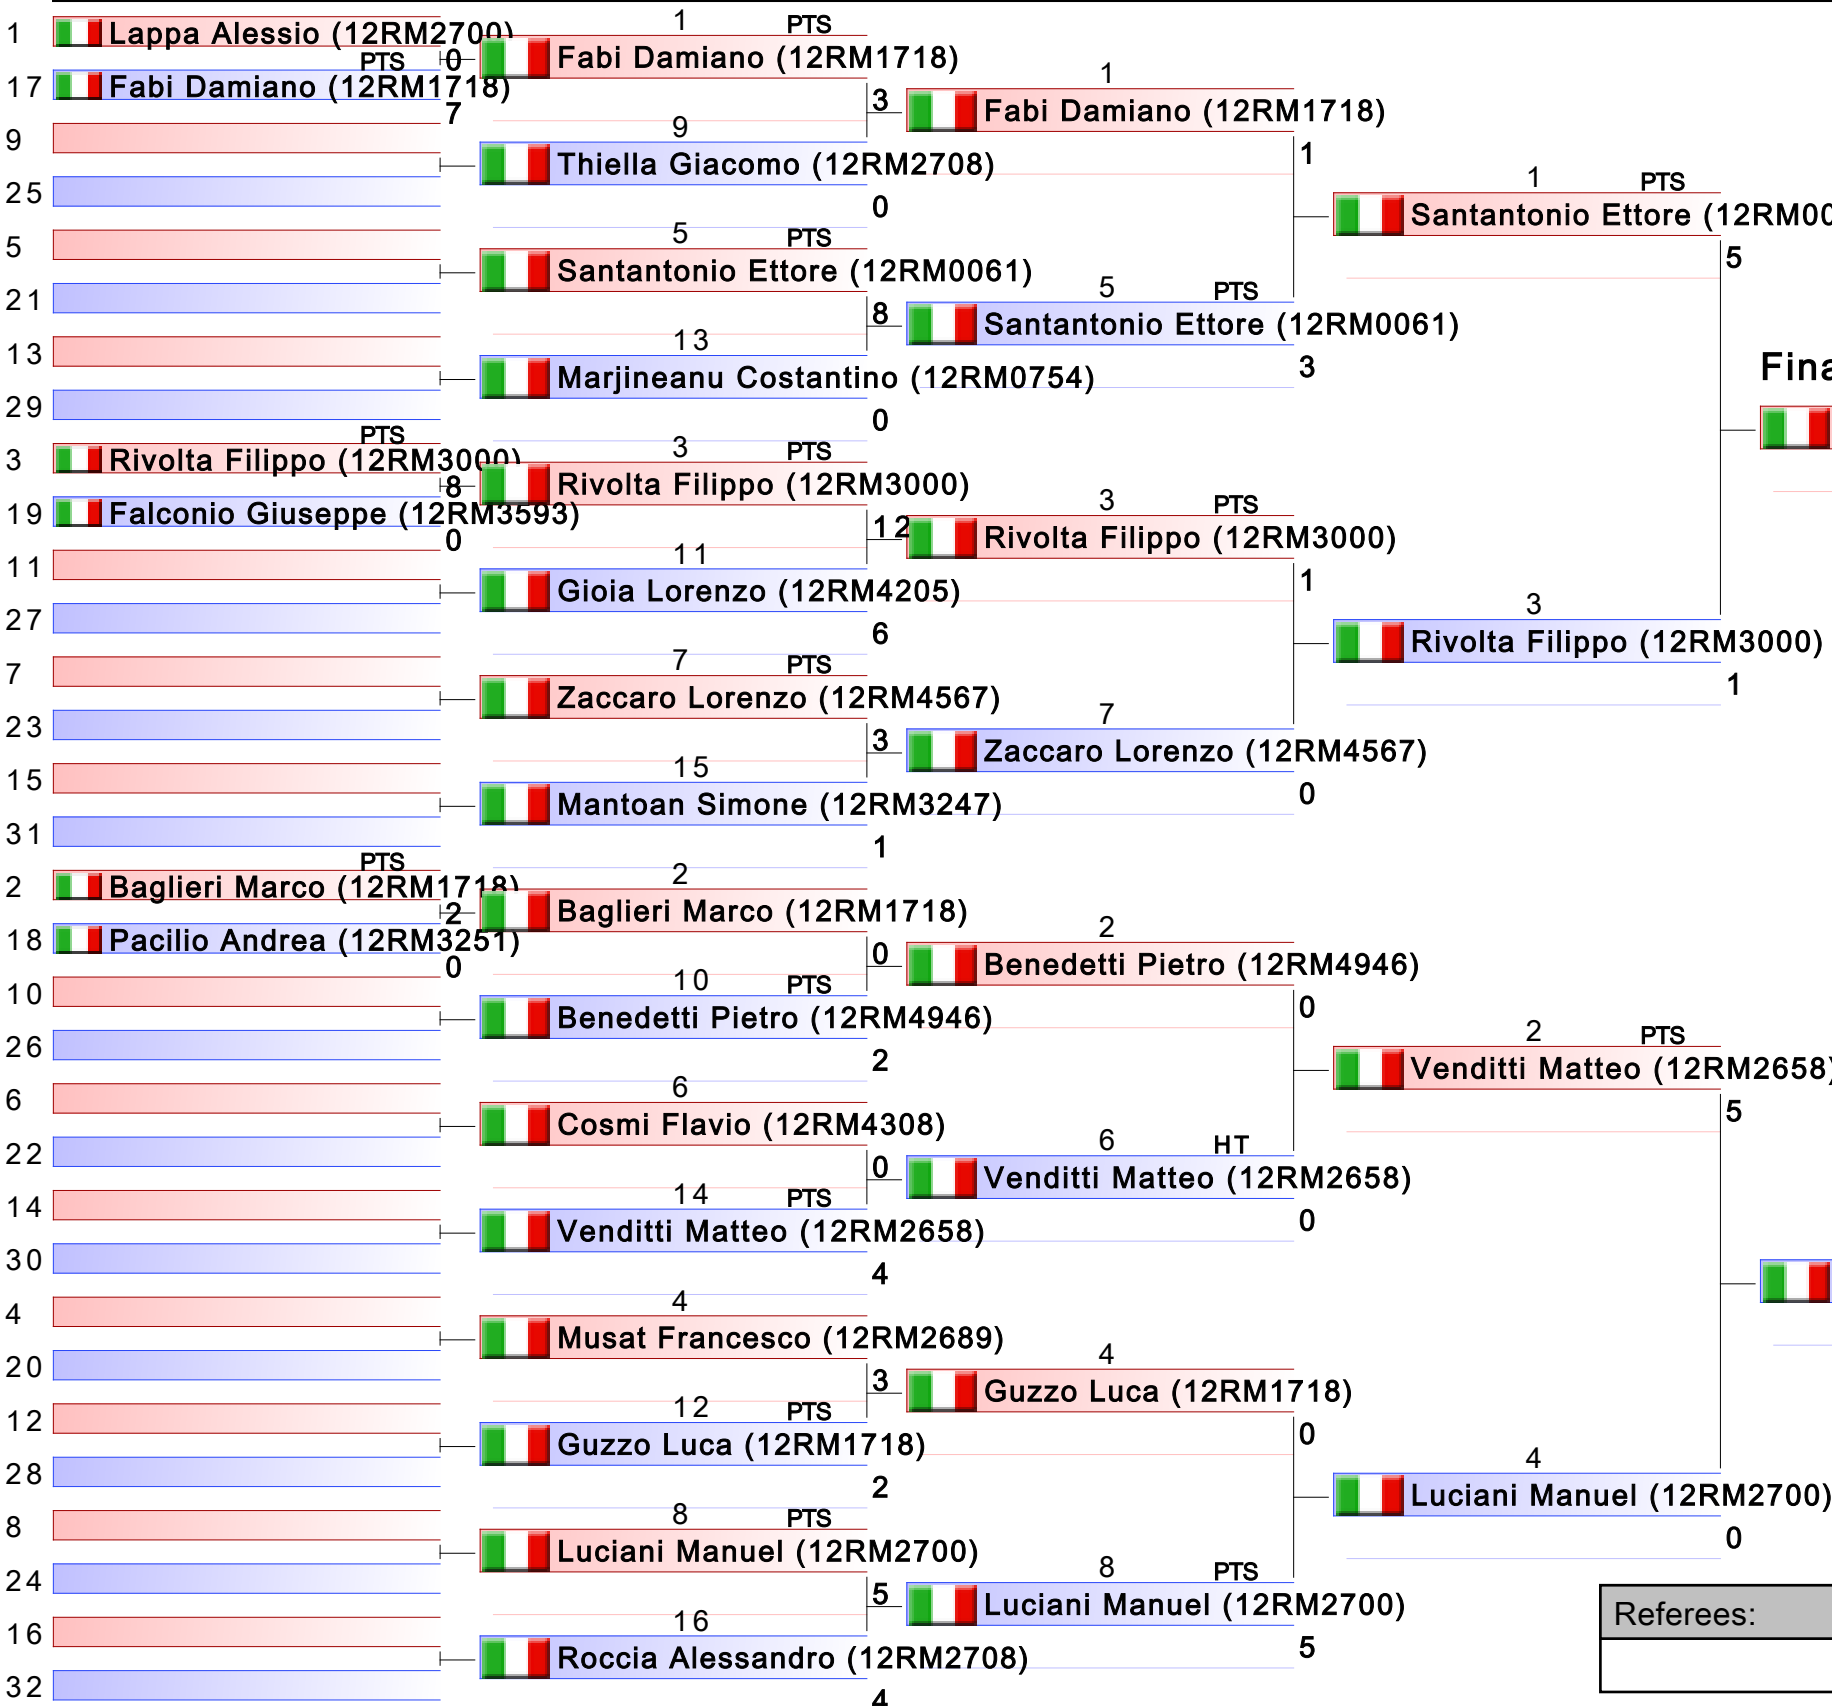

*Seeded

Referees:			

CADETTI M KUMITE 57 KG

12-FRQ_CADETTI_KA_KU KARATE LAZIO, CASERMA GELSOMINI - VIA PORTUENSE 1680, ITA

2024-02-11

Tatami 2 15:15

Pool 1/1

1. VENDITTI MATTEO (12RM2658)
2. SANTANTONIO ETTORE (12RM0061)
3. RIVOLTA FILIPPO (12RM3000)
3. LUCIANI MANUEL (12RM2700)
5. FABI DAMIANO (12RM1718)
5. BENEDETTI PIETRO (12RM4946)
7. MARJINEANU COSTANTINO (12RM0754)
7. COSMI FLAVIO (12RM4308)