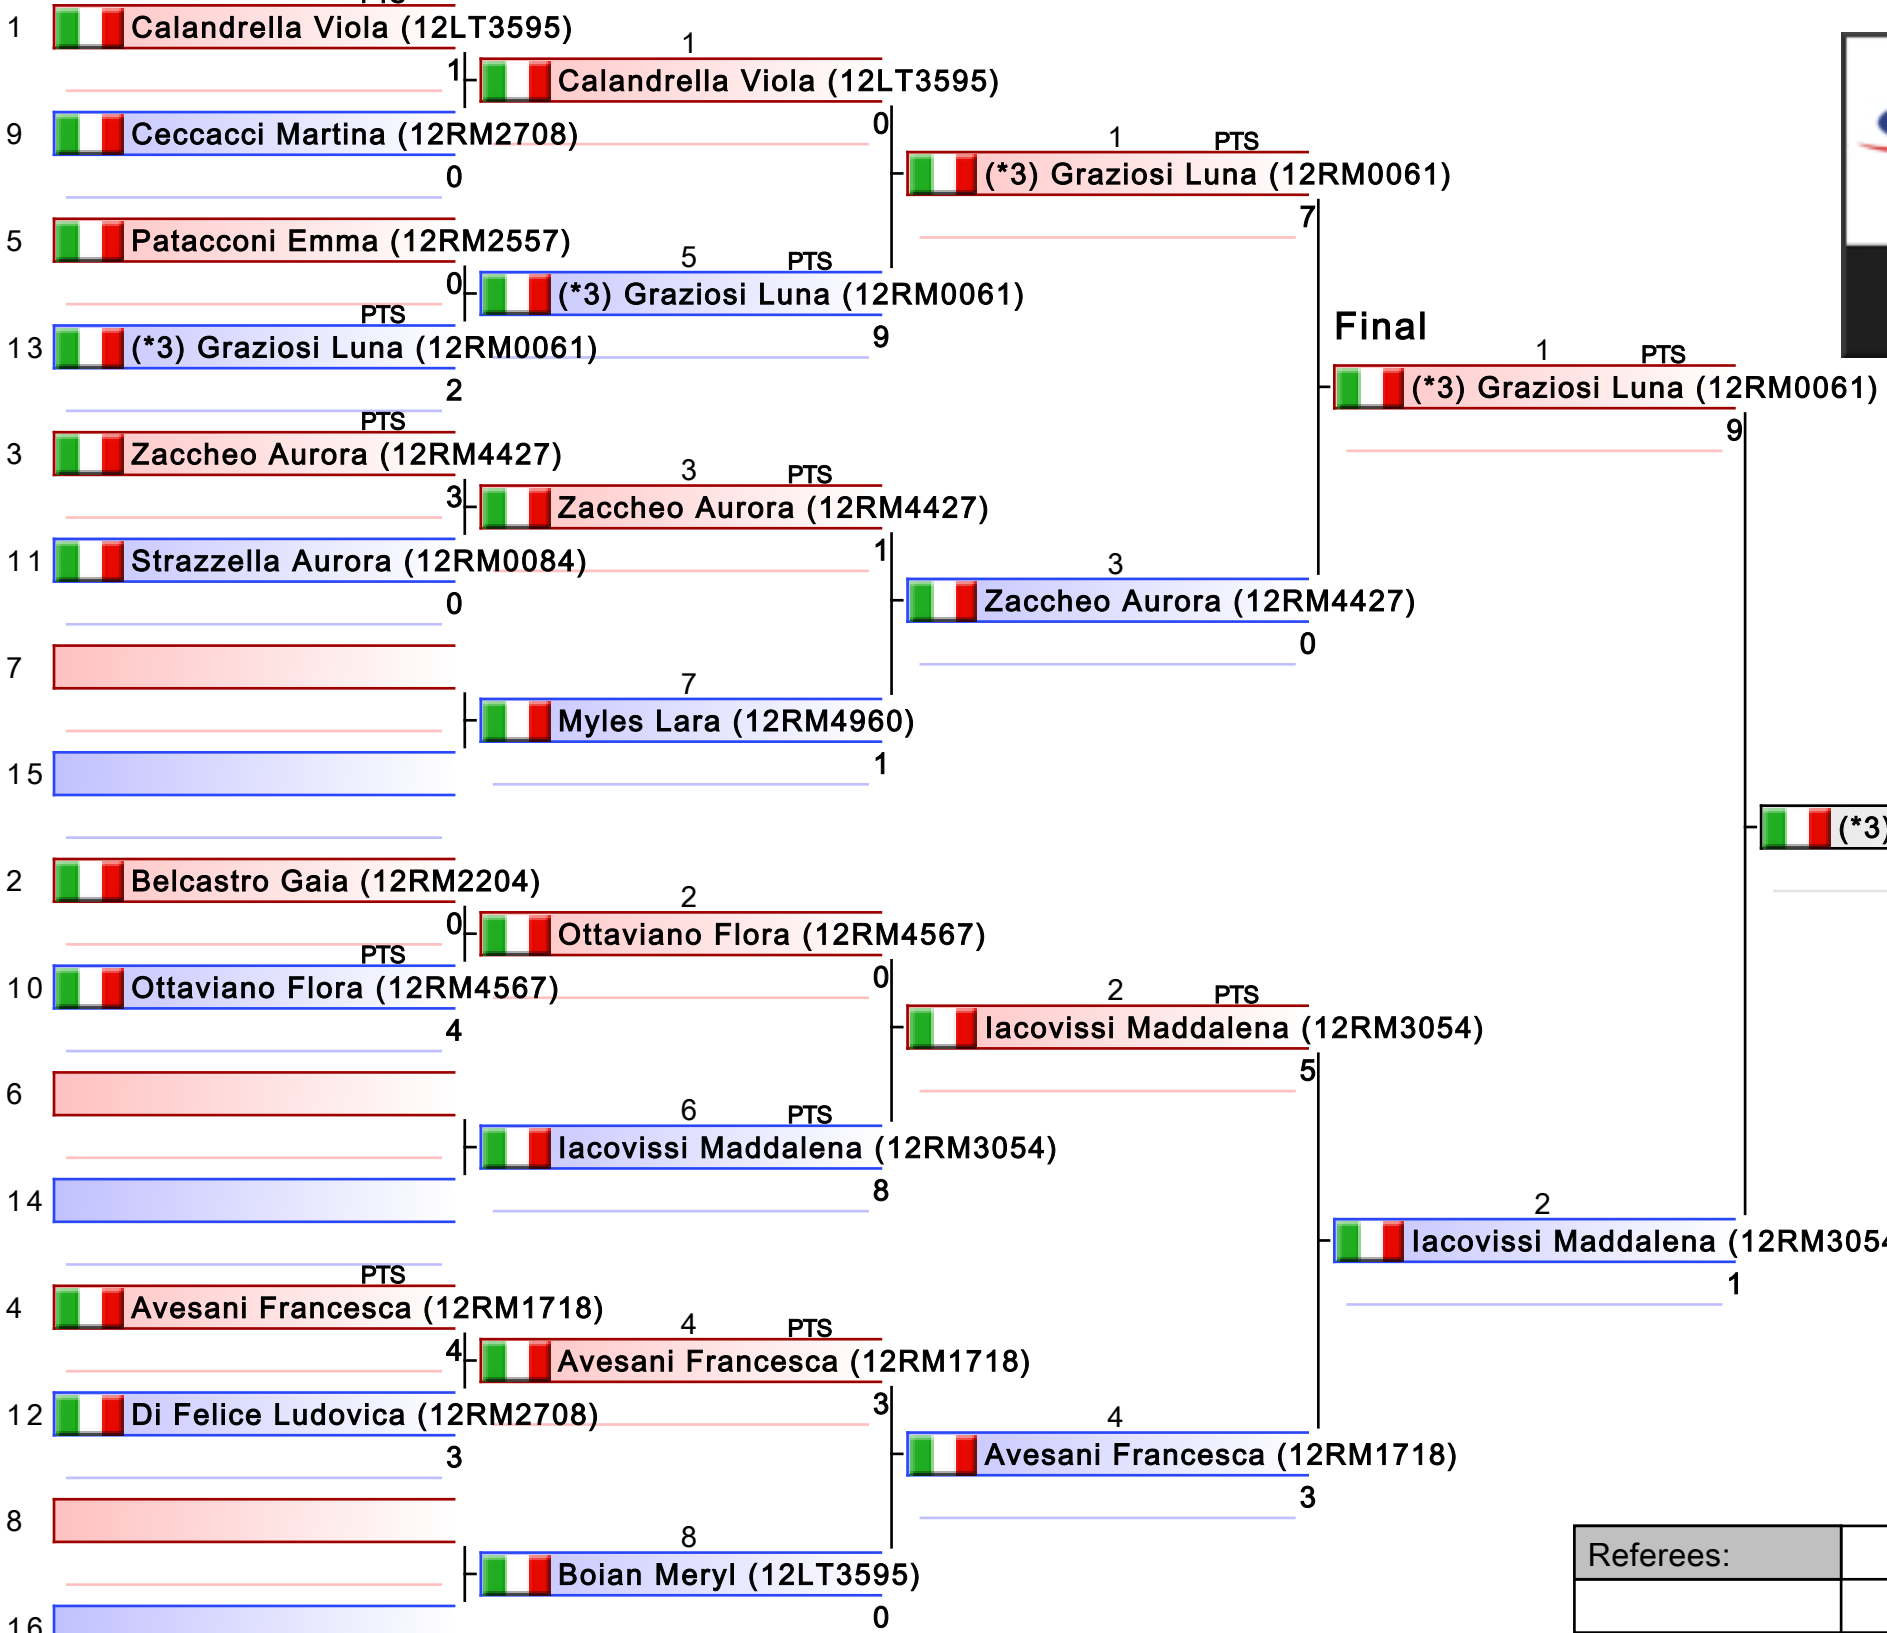

*Seeded

Referees:			

CADETTE F KUMITE 61 KG

12-FRQ_CADETTI_KA_KU KARATE LAZIO, CASERMA GELSOMINI - VIA PORTUENSE 1680, ITA

2024-02-11

Tatami
2 12:00

Pool
1/1

1. GRAZIOSI LUNA (12RM0061)
2. IACOVISSI MADDALENA (12RM3054)
3. OTTAVIANO FLORA (12RM4567)
3. CALANDRELLA VIOLA (12LT3595)
5. AVESANI FRANCESCA (12RM1718)
5. ZACCHEO AURORA (12RM4427)
7. PATACCONI EMMA (12RM2557)