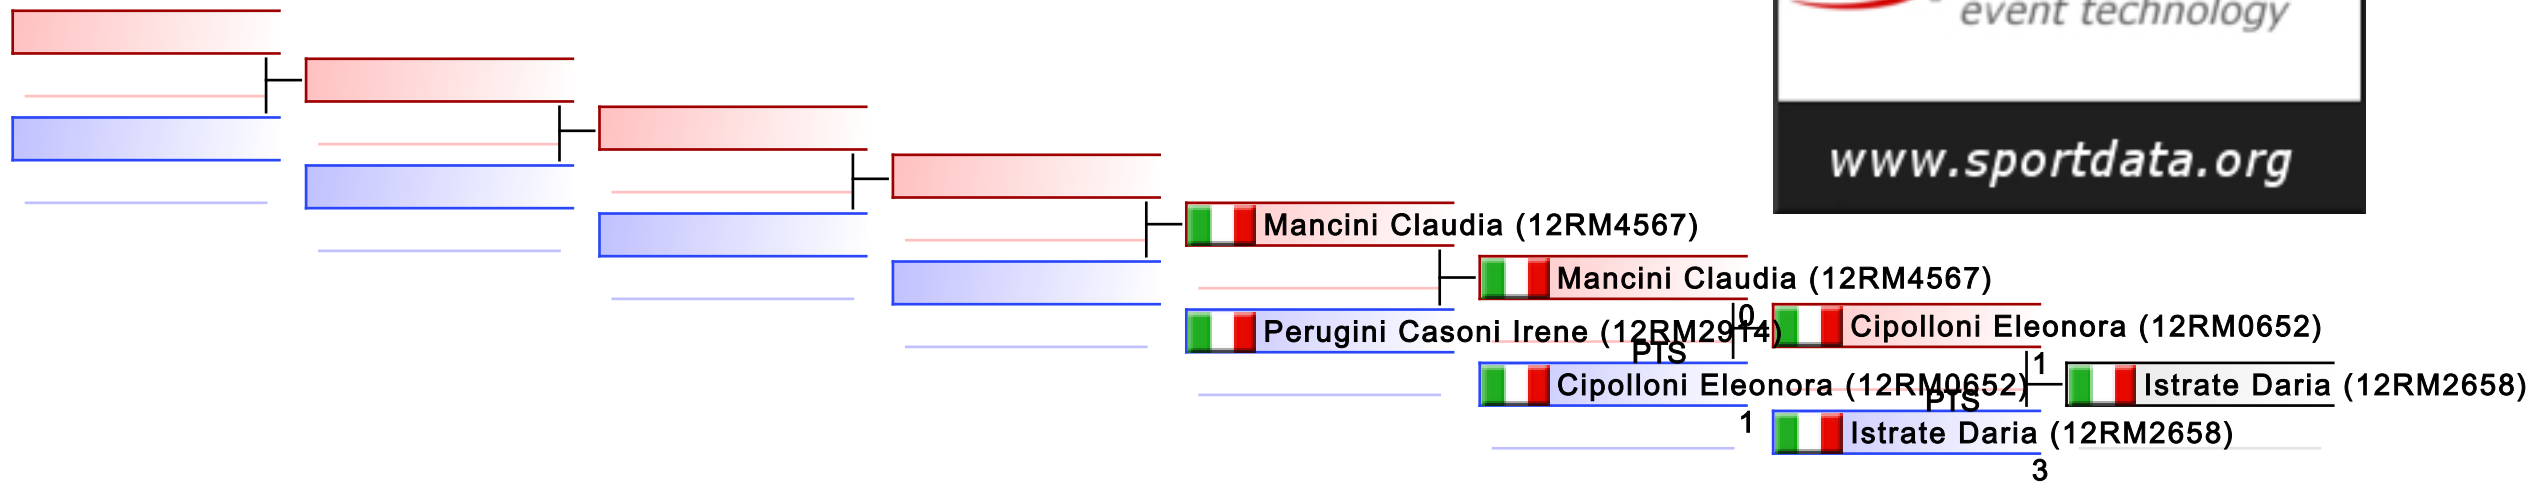

REPECHAGE: (1)

Referees:							
-----------	--	--	--	--	--	--	--

CADETTE F KUMITE 54 KG
 12-FRQ_CADETTI_KA_KU KARATE LAZIO

2024-02-11

Tatami
1 11:35

Pool
1,2

(c)sportdata GmbH & Co KG 2000-2024 (2024-02-11 22:30) v 10.1.0 build 1 (2024-02-07 18:12 CET) License: Online_Event_ID-78_12FRQCADETTIKAKUKARATELAZIO (expire 2024-02-25)