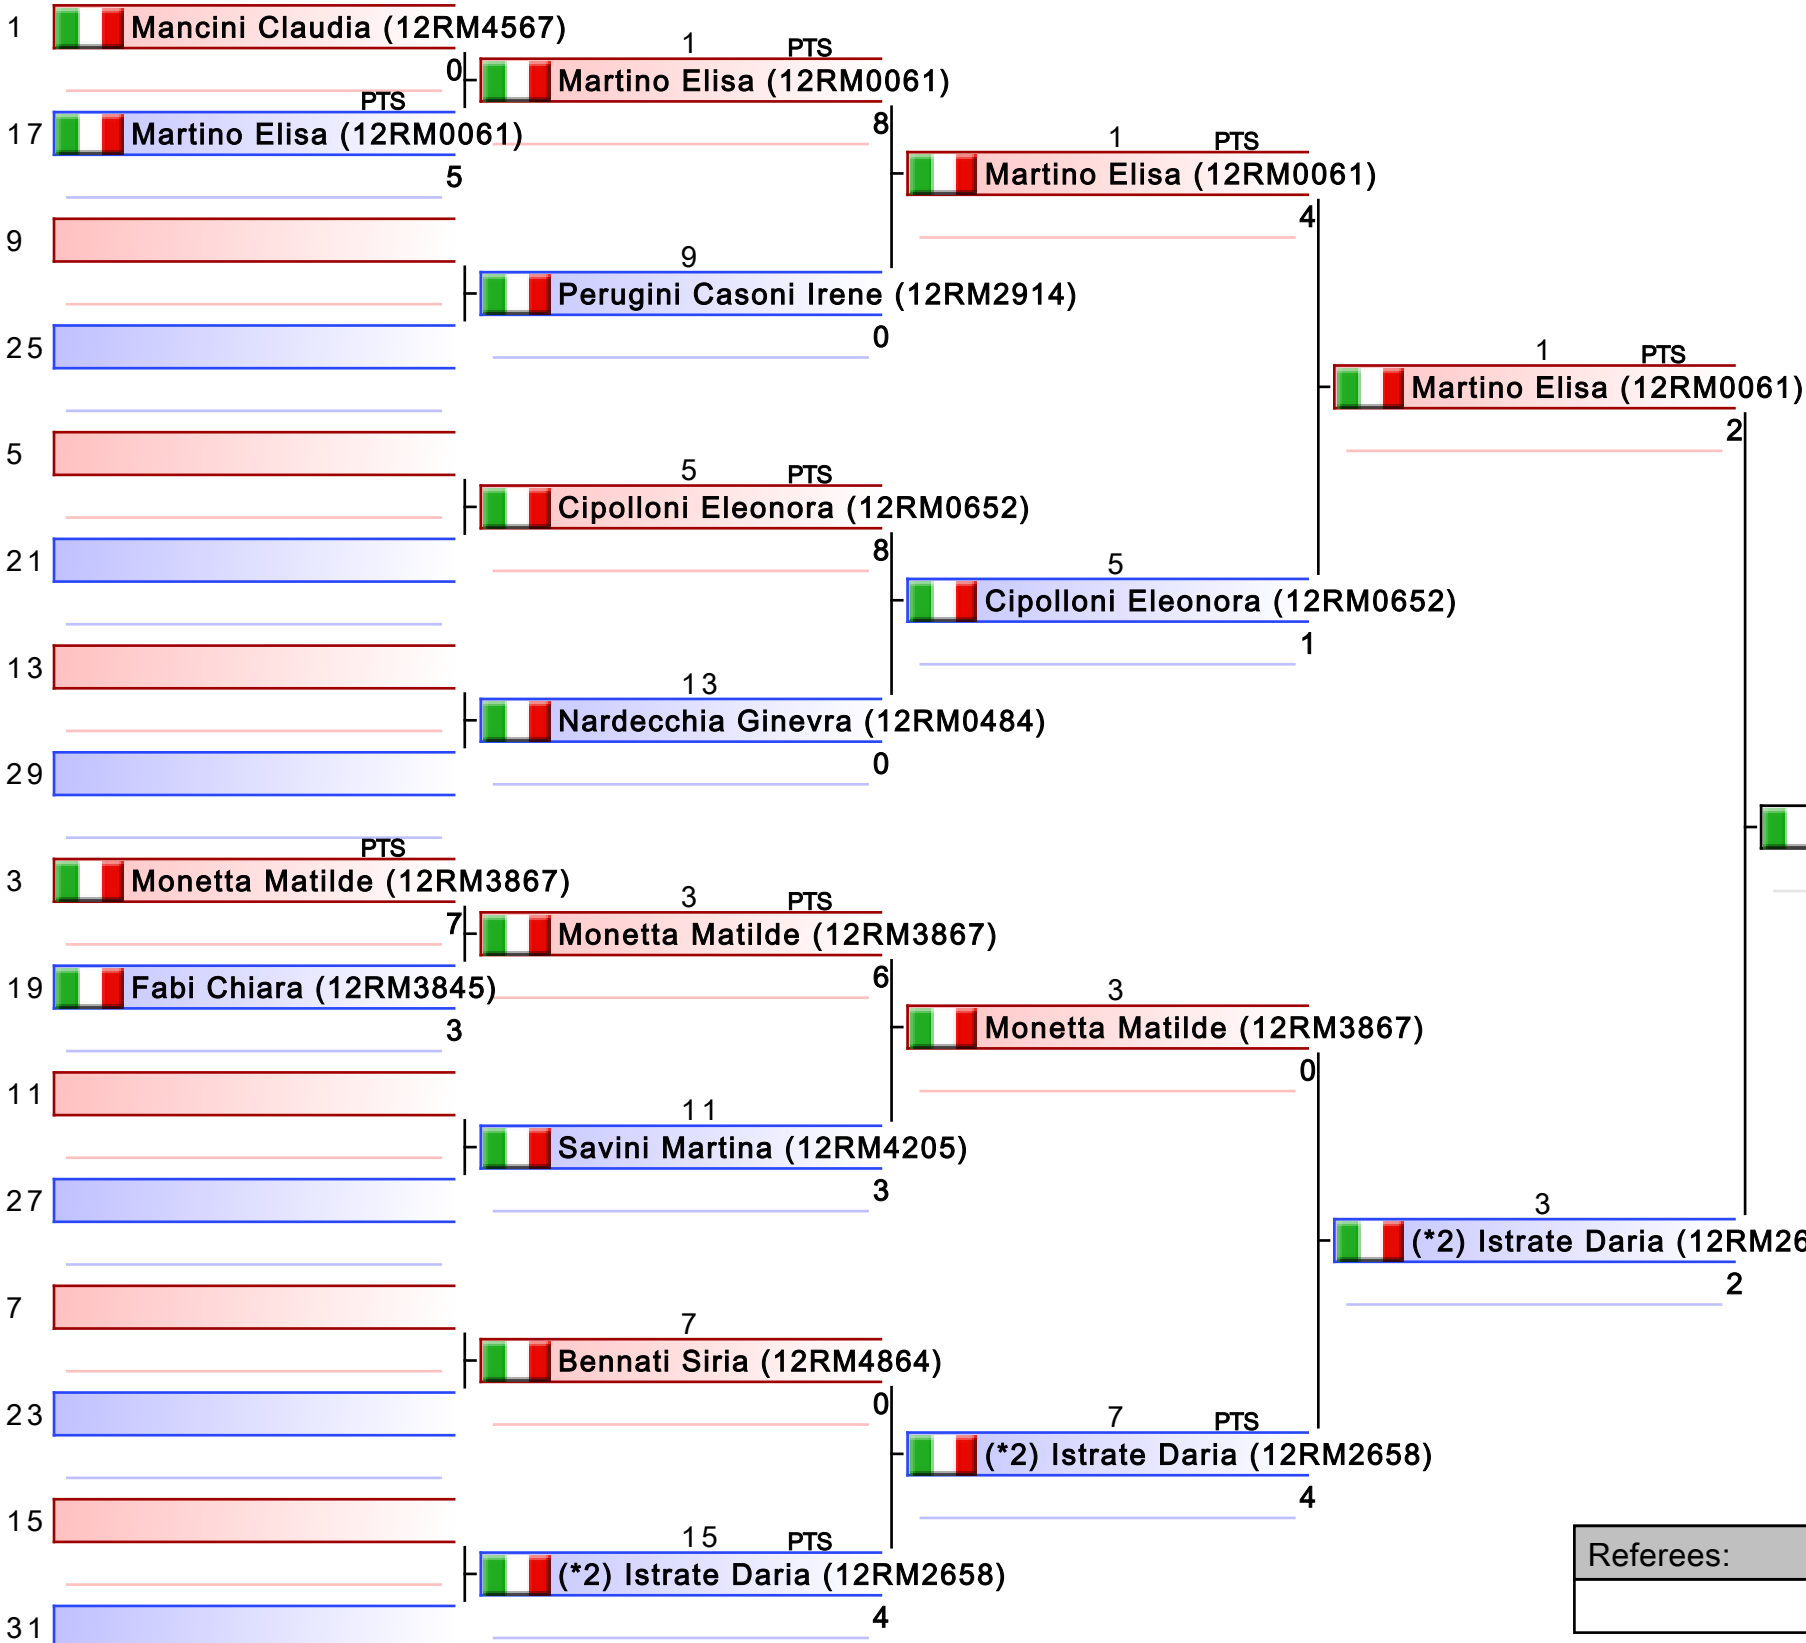

*Seeded

Referees:			

CADETTE F KUMITE 54 KG

12-FRQ_CADETTI_KA_KU KARATE LAZIO, CASERMA GELSOMINI - VIA PORTUENSE 1680, ITA

2024-02-11

Tatami
1 10:55

Pool
1/2

1. GROTTOLI SOFIA (12RM2637)
2. MARTINO ELISA (12RM0061)
3. ISTRATE DARIA (12RM2658)
3. ZABSKA NICOLE (12RM2204)
5. CIPOLLONI ELEONORA (12RM0652)
5. BANI NICOLE (12RM0061)
7. MANCINI CLAUDIA (12RM4567)
7. PERRA SOFIA (12LT3595)