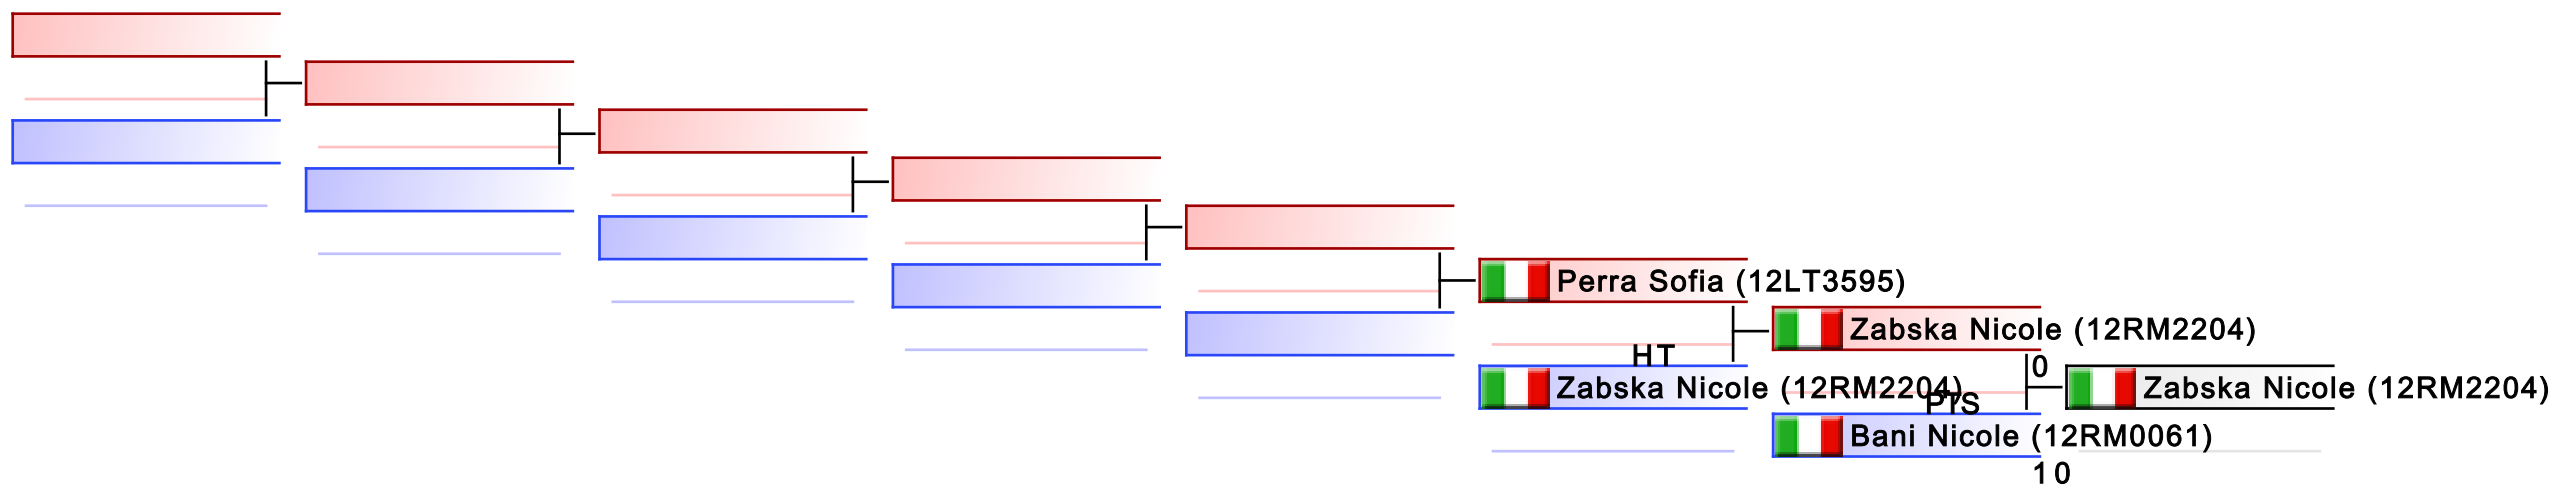

REPECHAGE: (1,2)