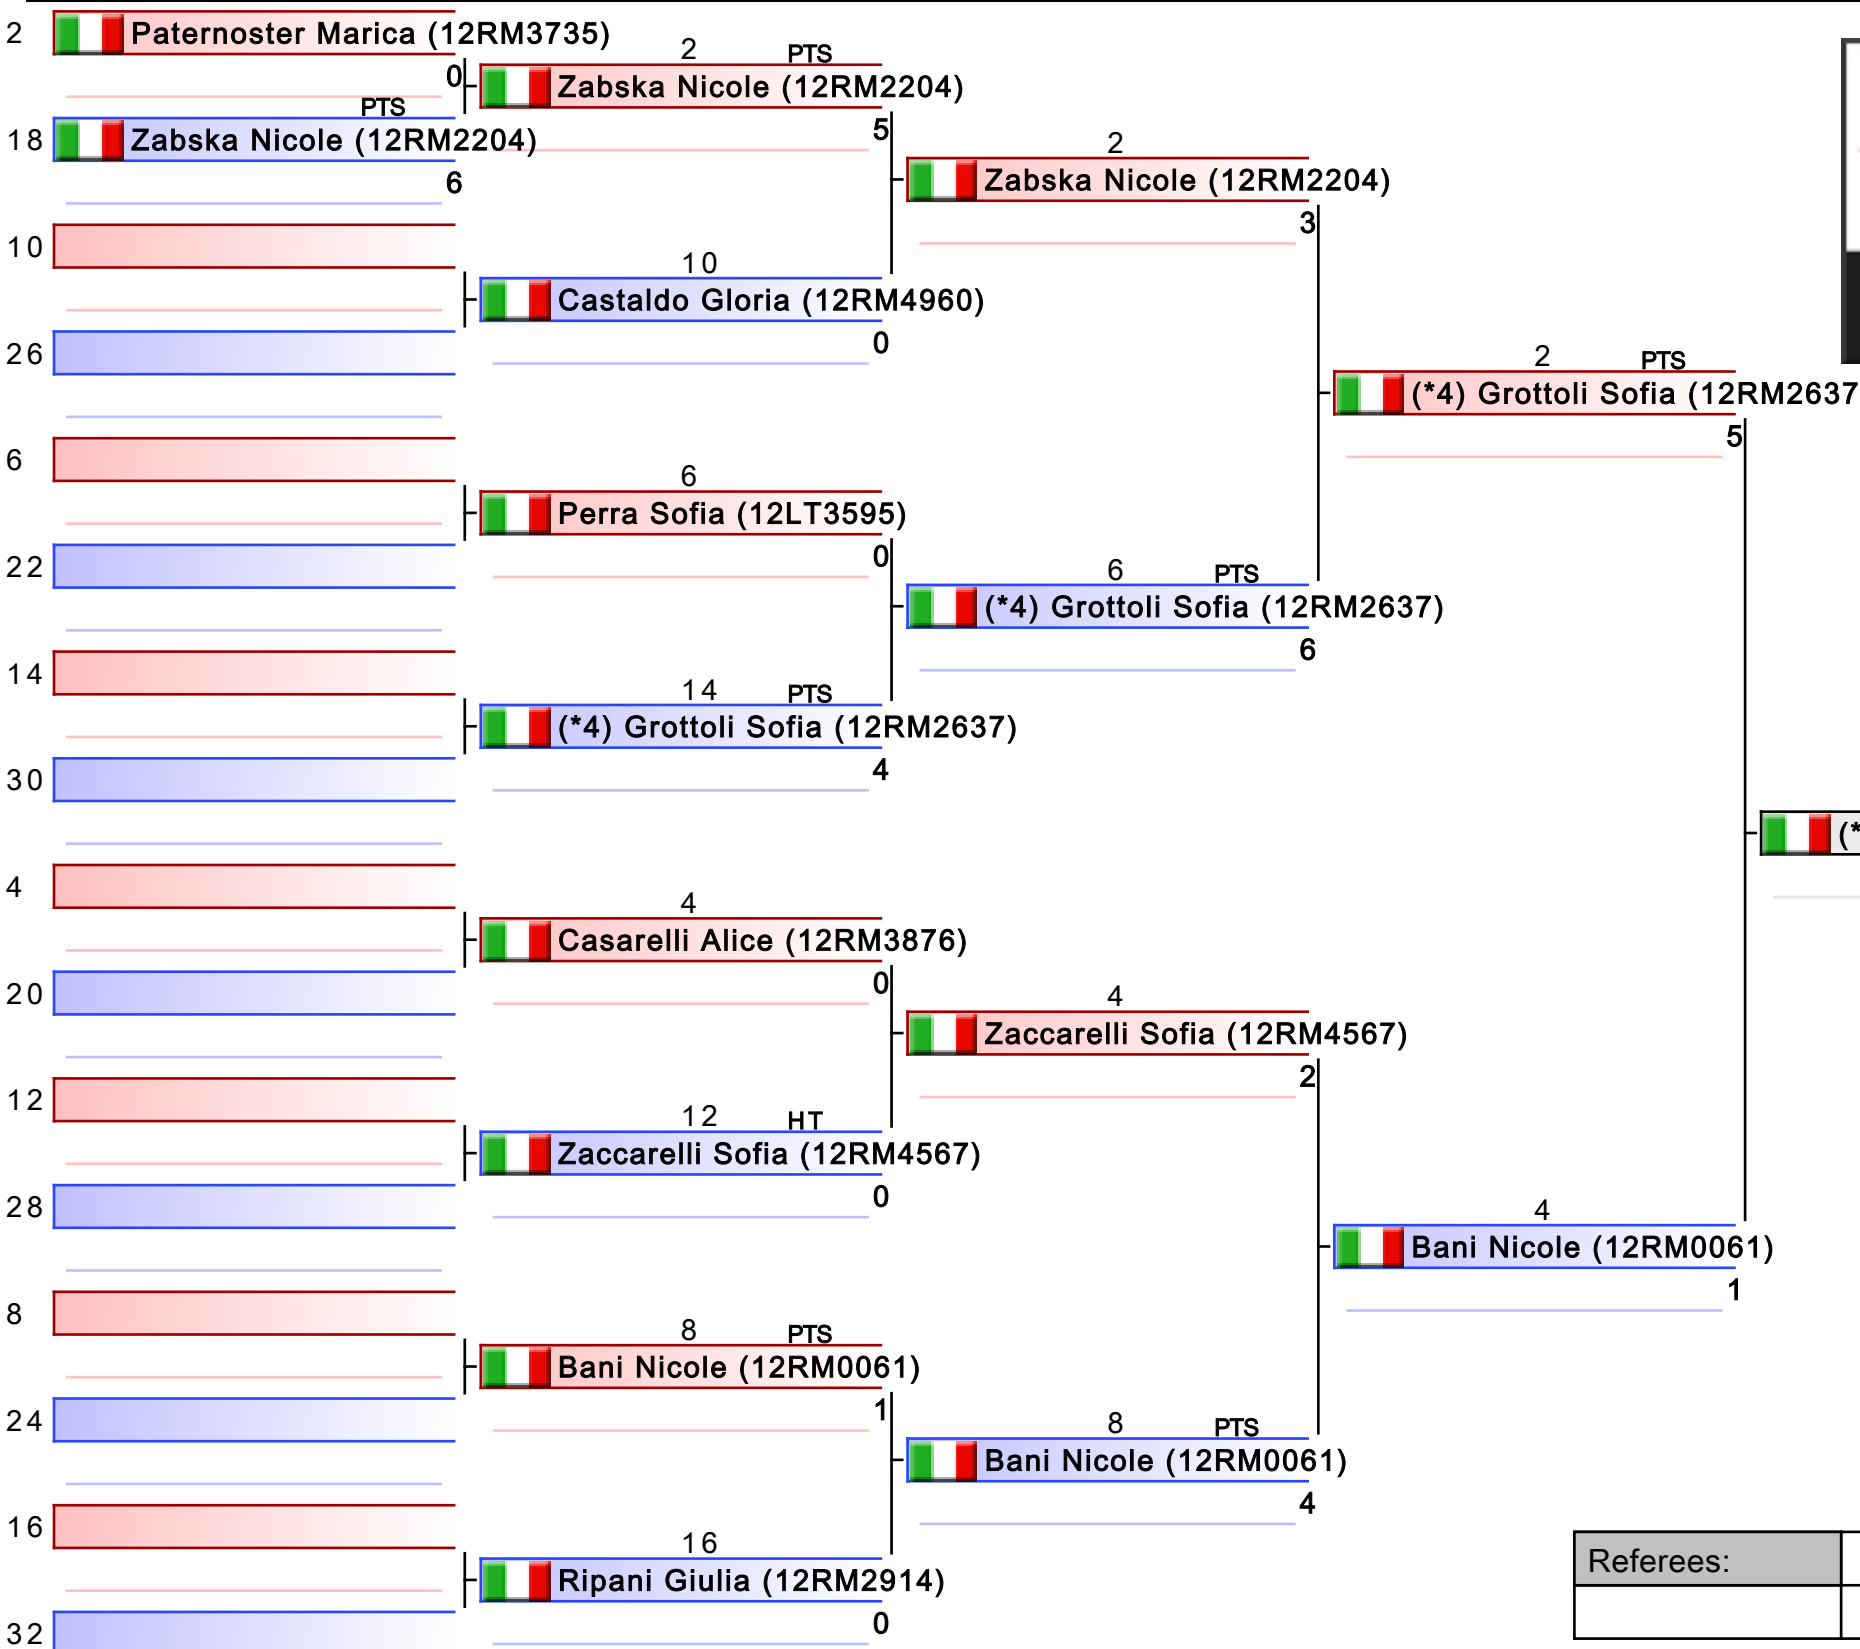

*Seeded

Referees:			

CADETTE F KUMITE 54 KG

12-FRQ_CADETTI_KA_KU KARATE LAZIO, CASERMA GELSOMINI - VIA PORTUENSE 1680, ITA

2024-02-11

Tatami
2 10:55

Pool
2 / 2

1. GROTTOLI SOFIA (12RM2637)
2. MARTINO ELISA (12RM0061)
3. ISTRATE DARIA (12RM2658)
3. ZABSKA NICOLE (12RM2204)
5. CIPOLLONI ELEONORA (12RM0652)
5. BANI NICOLE (12RM0061)
7. MANCINI CLAUDIA (12RM4567)
7. PERRA SOFIA (12LT3595)