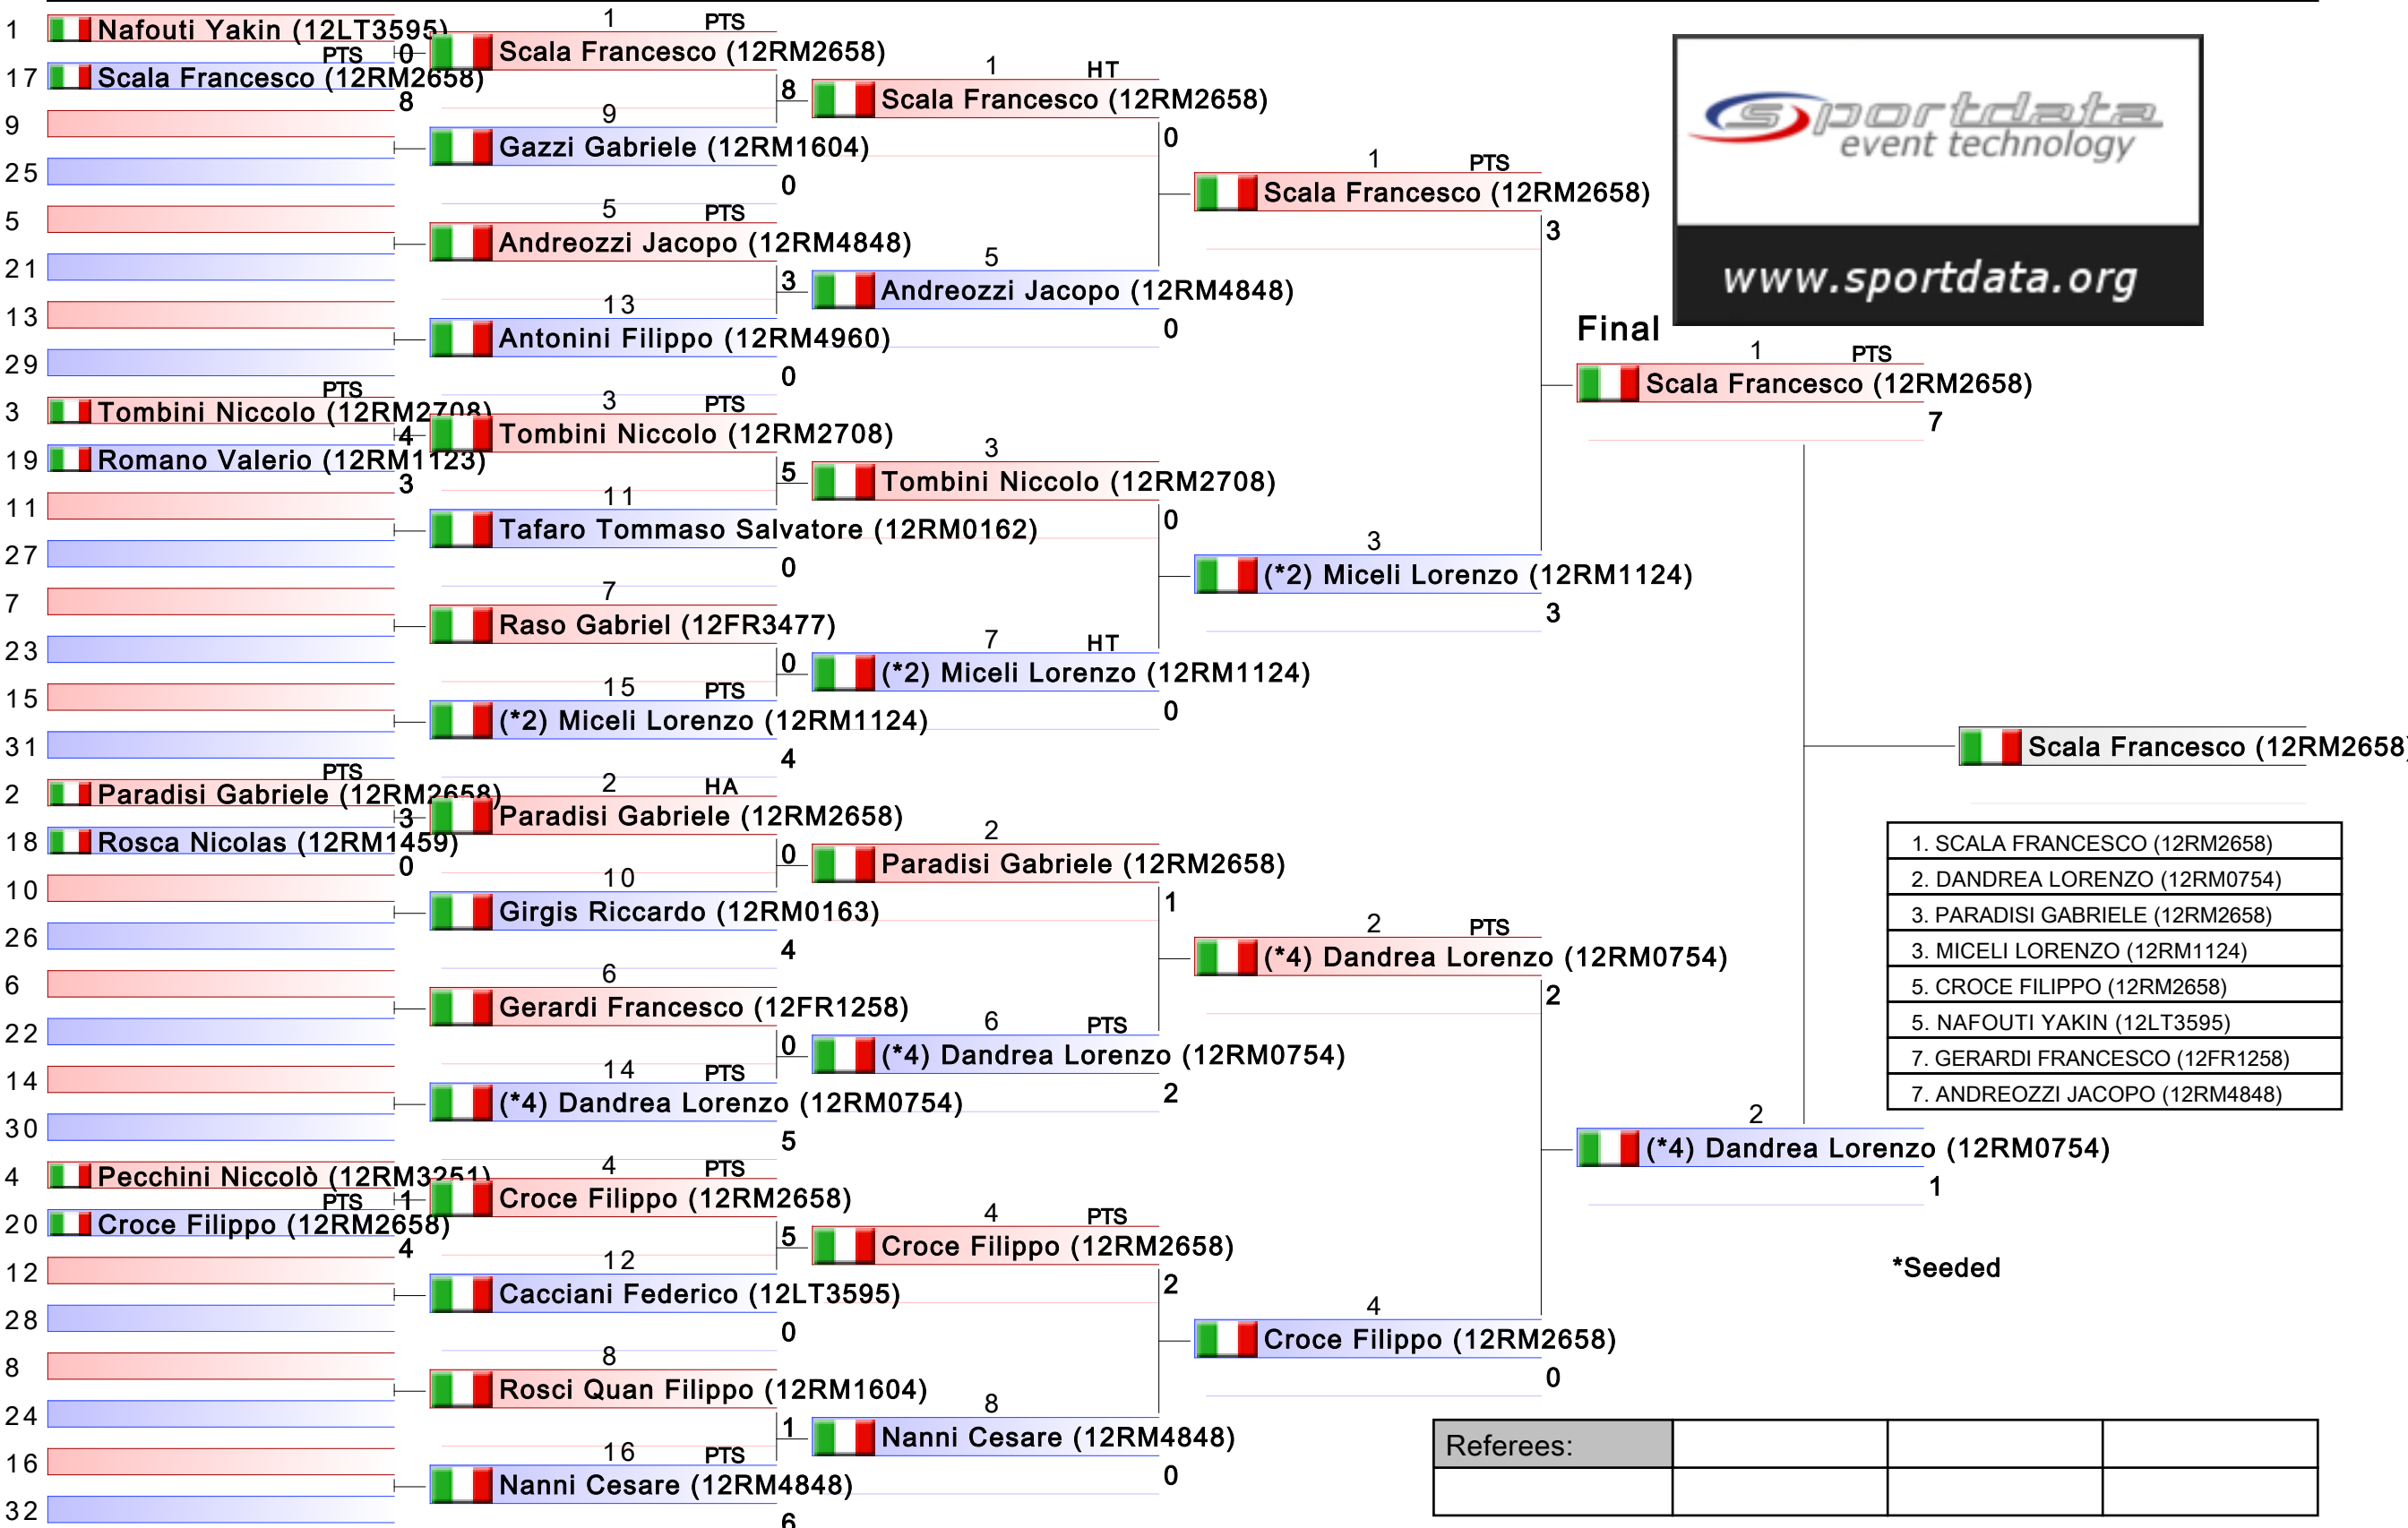

CADETTI M KUMITE 63 KG

12-FRQ_CADETTI_KA_KU KARATE LAZIO, CASERMA GELSOMINI - VIA PORTUENSE 1680, ITA

2024-02-11

Tatami
1 15:55

Pool
1/1