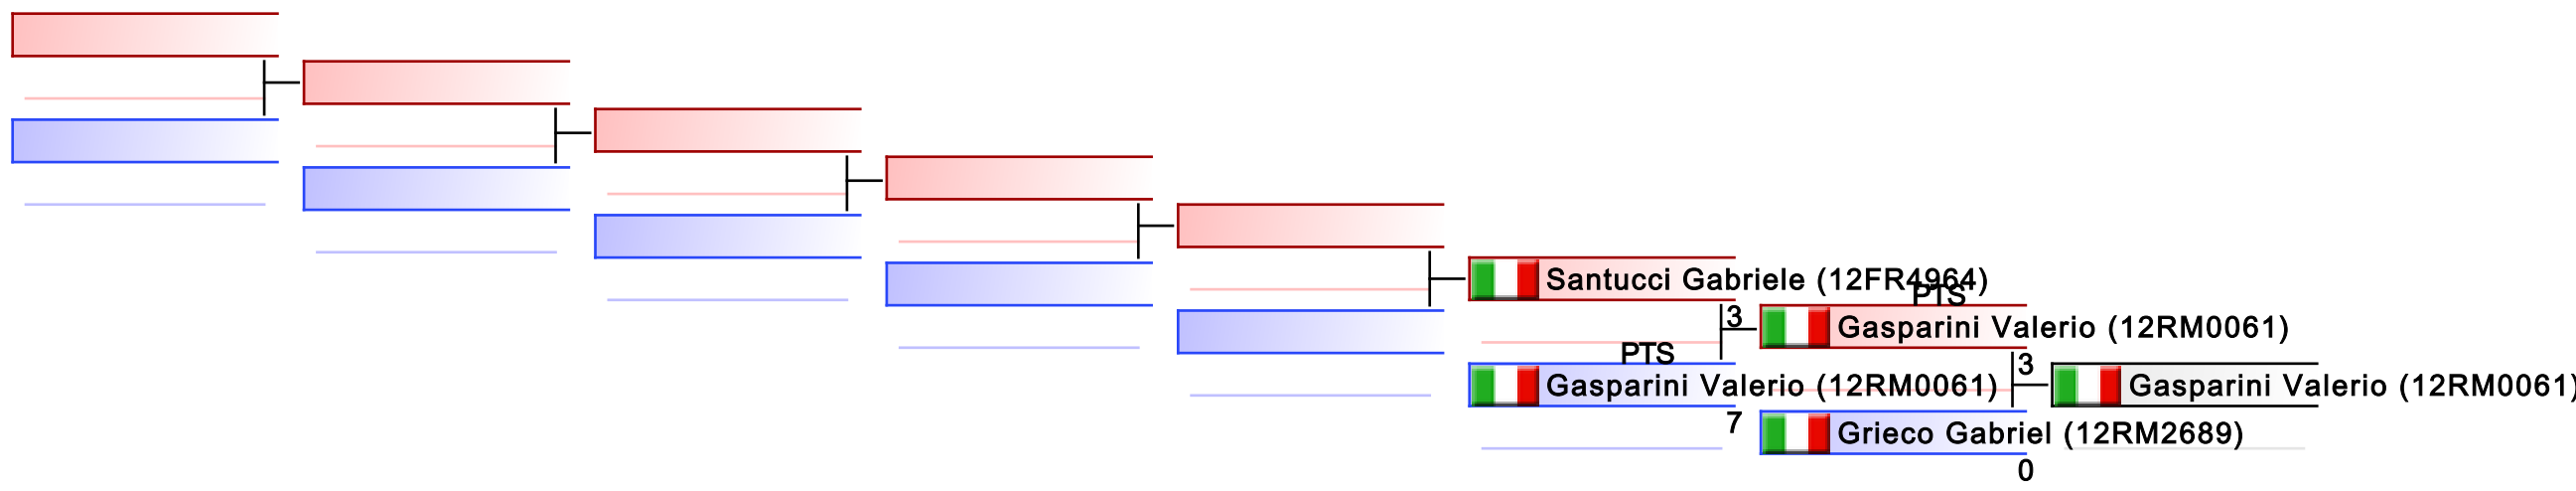

REPECHAGE: (1)