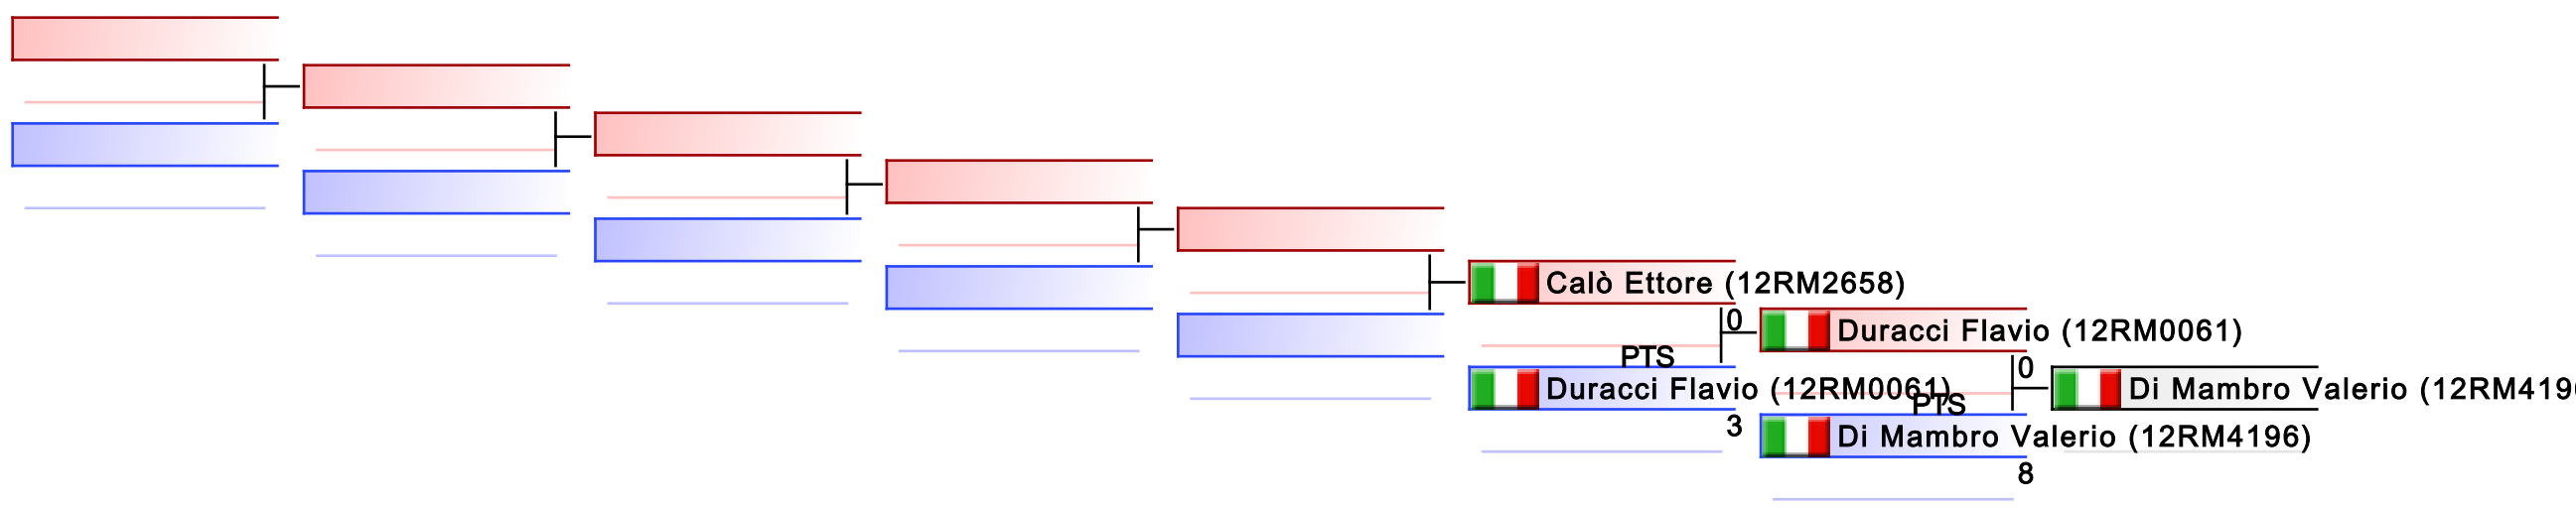

REPECHAGE: (1)