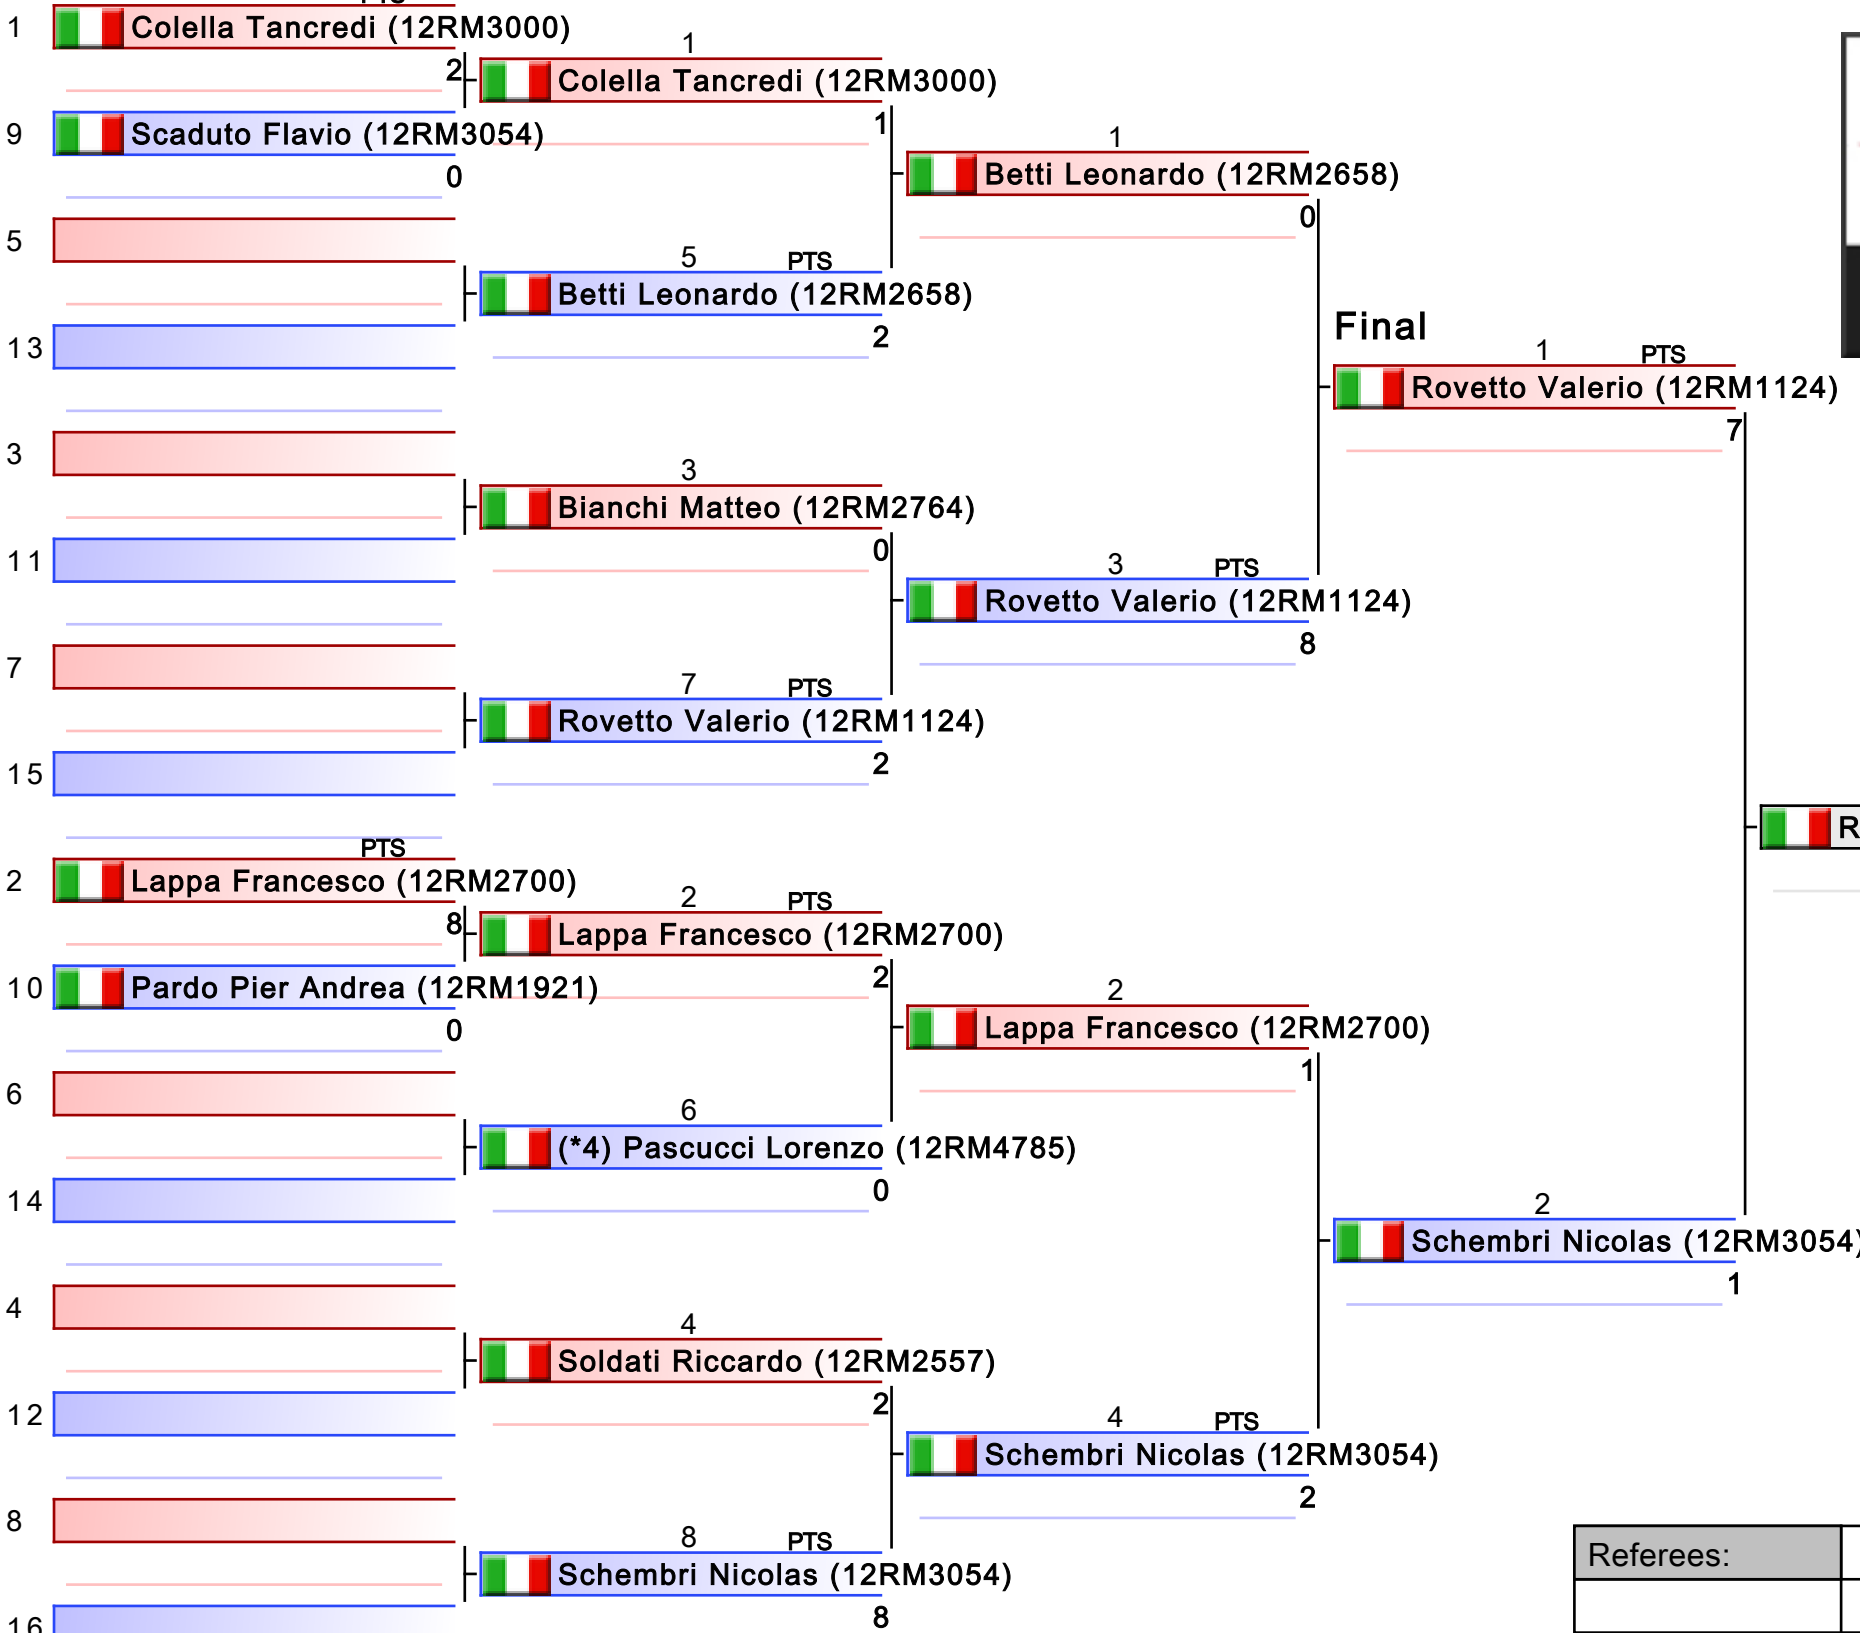

*Seeded

Referees:			

CADETTI M KUMITE 52 KG

12-FRQ_CADETTI_KA_KU KARATE LAZIO, CASERMA GELSOMINI - VIA PORTUENSE 1680, ITA

2024-02-11

Tatami
2 14:00

Pool
1 / 1

1. ROVETTO VALERIO (12RM1124)
2. SCHEMBRI NICOLAS (12RM3054)
3. BETTI LEONARDO (12RM2658)
3. LAPPA FRANCESCO (12RM2700)
5. BIANCHI MATTEO (12RM2764)
5. SOLDATI RICCARDO (12RM2557)