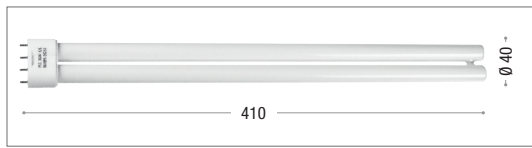

energy saving

PLL 36/55W

Lampada risparmio energetico
neon

Codice	Watt	Volt	Attacco	Lumen	Angolo	K	Ø mm	L mm	Durata	EAN
I-LAMP PLL36W	36W	230	2G11	2700	40°	6000	40	410	8000h	8031423031106
I-LAMP PLL55W	55W	230	2G11	4200	40°	6000	40	525	8000h	8031423001109

T5 39W

Lampada risparmio energetico
neon