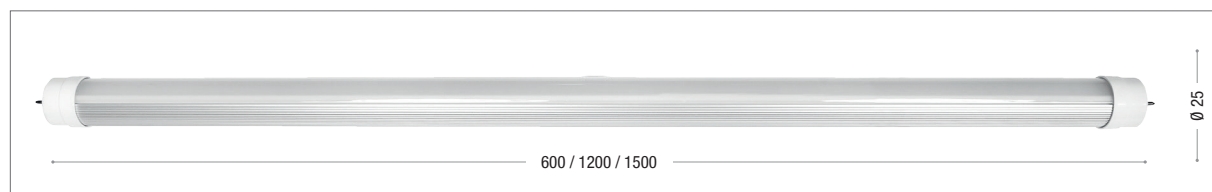

CE

SMD

Codice	Watt	Volt	Attacco	Lumen	Angolo	K	Ø mm	L mm	Durata	EAN
I-LUMYA-G24-10W	10W	230	G24	800	100°	6500	28	162	25000h	8031440351621

T8 10/20/30W

Neon LED

Principale utilizzo:

Usò domestico o professionale