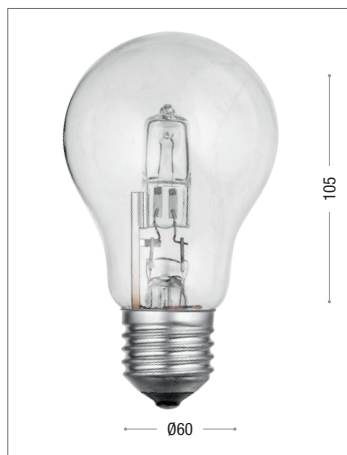

E14 18/28W

Lampada eco-alogena tortiglione

Packaging

Inner
18 x 18 x 22 cm
50 Pz.

Master
38 x 19 x 22,5 cm
2 inner

Codice	Watt	Volt	Attacco	Lumen	Angolo	K	Ø mm	L. mm	Durata	EAN
I-LAMP-HW-E14-18W	18W	230	E14	204	-	3000	35	95	2000h	8031438971268
I-LAMP-HW-E14-28W	28W	230	E14	370	-	3000	35	95	2000h	8031435341224

alogene

E14 18/28W

Lampada eco-alogena soffio vento

Packaging

Inner
18 x 19 x 28 cm
50 Pz.

Master
20 x 38 x 28,5 cm
2 inner

Codice	Watt	Volt	Attacco	Lumen	Angolo	K	Ø mm	L. mm	Durata	EAN
I-LAMP-HT-E14-18W	18W	230	E14	204	-	3000	35	125	2000h	8031438981267
I-LAMP-LEDG-E14-5WF	28W	230	E14	370	-	3000	35	125	2000h	8031435151229