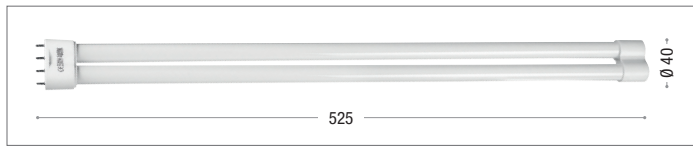

energy saving

PLL 36/55W

Lampada risparmio energetico
neon

Codice	Watt	Volt	Attacco	Lumen	Angolo	K	Ø mm	L mm	Durata	EAN
I-LAMP PLL36W	36W	230	2G11	2700	40°	6000	40	410	8000h	8031423031106
I-LAMP PLL55W	55W	230	2G11	4200	40°	6000	40	525	8000h	8031423001109

T5 39W

Lampada risparmio energetico
neon