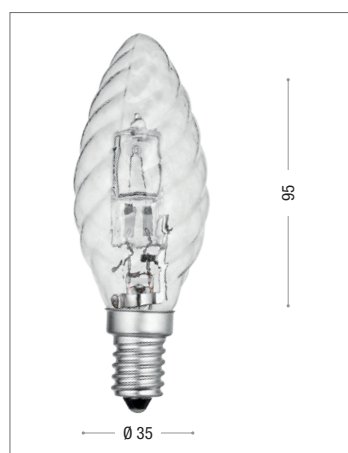

alogene

E14 18/28W

Lampada Eco-alogena sfera

Packaging

Inner
24 x 24 x 17 cm
50 Pz.

Master
49 x 42,5 x 18,5 cm
2 inner

Codice	Watt	Volt	Attacco	Lumen	Angolo	K	Ø mm	L. mm	Durata	EAN
I-LAMP-HG-E14-18W	18W	230	E14	204	-	3000	45	90	2000h	8031438991266
I-LAMP-HG-E14-28W	28W	230	E14	370	-	3000	45	90	2000h	8031433911214

E14 18/28W

Lampada Eco-alogena oliva

Packaging

Inner
18 x 19,5 x 23 cm
50 Pz.

Master
38 x 19,5 x 23 cm
2 inner

Codice	Watt	Volt	Attacco	Lumen	Angolo	K	Ø mm	L. mm	Durata	EAN
I-LAMP-HC-E14-18W	18W	230	E27	204	-	3000	35	100	2000h	8031439001261
I-LAMP-HC-E14-28W	28W	230	E27	370	-	3000	35	100	2000h	8031433881210

E14 18/28W

Lampada eco-alogena tortiglione

Packaging

Inner
18 x 18 x 22 cm
50 Pz.

Master
38 x 19 x 22,5 cm
2 inner

Codice	Watt	Volt	Attacco	Lumen	Angolo	K	Ø mm	L. mm	Durata	EAN
I-LAMP-HW-E14-18W	18W	230	E14	204	-	3000	35	95	2000h	8031438971268
I-LAMP-HW-E14-28W	28W	230	E14	370	-	3000	35	95	2000h	8031435341224