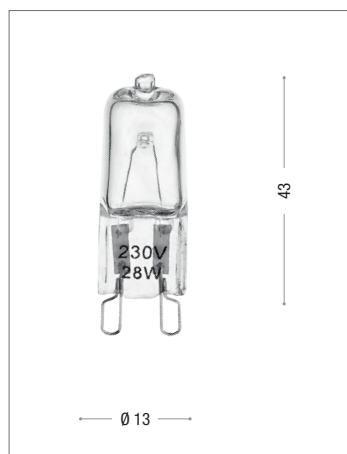

G4 7/14W

Lampada eco-alogena - Kit 2 pezzi

Packaging

Inner
13 x 6,5 x 10 cm
10 Pz.

Master
32 x 14 x 22 cm
10 inner

Codice	Watt	Volt	Attacco	Lumen	Angolo	K	Ø mm	L mm	Durata	EAN
I-LAMP-H-G4-7W	7W	12	G4	204	-	2800	10	35	2000h	8031435291222
I-LAMP-H-G4-14W	14W	12	G4	370	-	2800	10	35	2000h	8031435301228