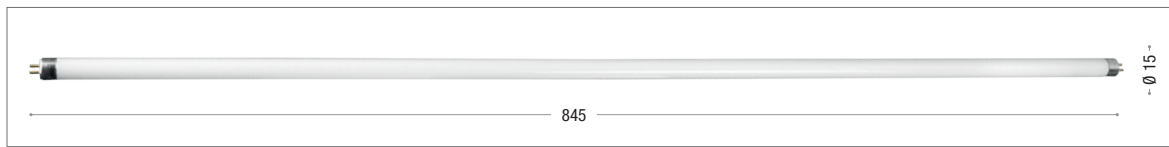

Codice	Watt	Volt	Attacco	Lumen	Angolo	K	Ø mm	L mm	Durata	EAN
I-LAMP T5-39W	39W	230	G5	3000	-	6000	15	845	8000h	8031422981105

T5 55W

Lampada risparmio energetico
cerchio