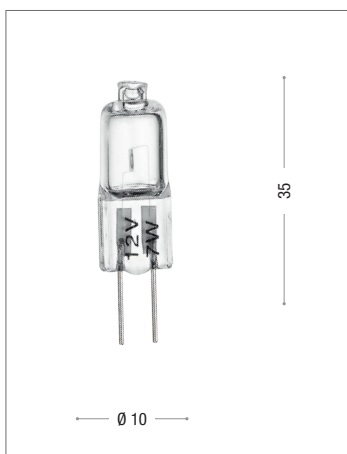

alogene

E27 72W

Lampada Eco-alogena globo

Packaging

Inner
64 x 26,5 x 18 cm
10 Pz.

Master
65,5 x 27,5 x 37,5 cm
2 inner

Codice	Watt	Volt	Attacco	Lumen	Angolo	Kelvin	Ø mm	L mm	Durata	EAN
I-LAMP-HG-E27-72W	72W	230	E27	1212	-	3000K	125	135	2000h	8031433901215