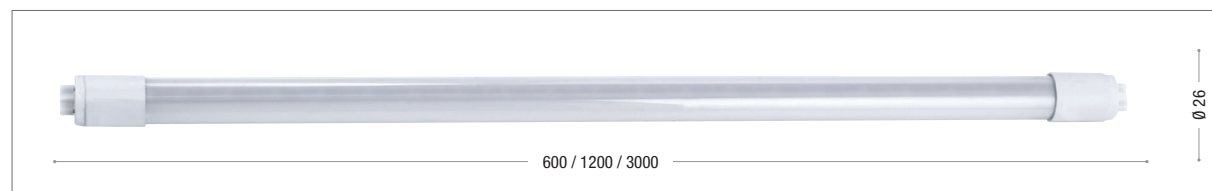

Principale utilizzo:

Usò domestico o professionale

Packaging

Inner
63 x 11,5 x 8 cm
120 x 11 x 8 cm
155 x 12 x 8 cm
6 Pz.

Master
65 x 24,5 x 18 cm
126 x 24 x 18 cm
156 x 24 x 18 cm
4 inner

RA
>80

CE

SMD