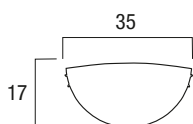

1 Art. I-AURORA/PL42 AV
PL AURORA D.42
TRESPOLO VERDE AVORIO
2 X 60W E27
8031422111090

2 Art. I-AURORA/PL35 AV
PL AURORA D.35
TRESPOLO VERDE AVORIO
1 X 60W E27
8031422101091

3 Art. I-AURORA/AP AV
1/2 PL AURORA D.35
TRESPOLO VERDE AVORIO
1 X 60W E27
8031423861109

4 Art. I-AURORA/PL42 BR
PL AURORA D.42
TRESPOLO BRUNITO
2 X 60W E27
8031422091095

5 Art. I-AURORA/PL35 BR
PL AURORA D.35
TRESPOLO BRUNITO
1 X 60W E27
8031422081096

6 Art. I-AURORA/AP BR
1/2 PL AURORA D.35
TRESPOLO BRUNITO
1 X 60W E27
8031423871108