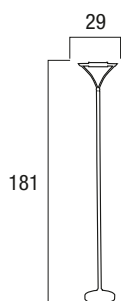

181

29

180

33