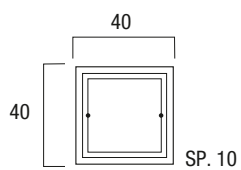

3 Art. I-061228-9
 APP TONDA-30X15 SABBIA
 TONDA/CURVA
 1 X 60W E27 
 8031423091100

1

2

3

1 Art. I-061228-2

PL QUADRA-40 SABBIATA
DRITTA/CURVA
2 X 60W E27 IP20 
8031414073269

2 Art. I-061228-1

PL QUADRA-30 SABBIATA
DRITTA/CURVA
2 X 60W E27 IP20 
8031414073252