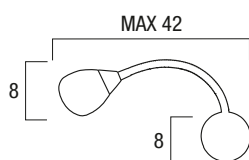

2 Art. SPOT-Q2
 APPLIQUE QUADRO
 OTTONE E BRUNITO
 2 X 40W G9 INCLUDE
 8031414076949

1

2

3

1 Art. SPOT-F2
 APPLIQUE FLESSIBILE OTTONE
 VETRO SATINATO
 1 X 40W G9 INCLUSA
 8031414076963

2 Art. SPOT-F1
 APPLIQUE FLESSIBILE CROMO
 VETRO SATINATO
 1 X 40W G9 INCLUSA
 8031414076956