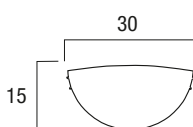

3 Art. 52/03612

1/2 PL GEOMETRICA-30 SCAVO
BCO FASCIA AMBRA
FILII ORO GANCI ORO
1 X 60W E27 
8031414043262

1

2

3

1 Art. 32/80412
 DUNA 40 SC. PUNTINATO
 2 X 60W E27 
 8031414301010

2 Art. 32/20912
 DUNA-30 SCAVO PUNTINATO
 SF.AMB G/BRUNITO
 1 X 60W E27 
 8031414371013