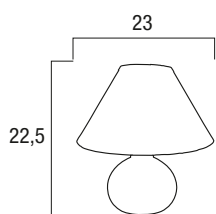

1 Art. I-174/01400
LUME CERAMICA PINO
1 X 40W E14
8031414085750

2 Art. I-174/01500
LUMETTO CERAMICA
ROVERE MORO
1 X 40W E14
8031414085767

3 Art. I-SILHOUETTE/L ROVER
LUME CERAMICA
SILHOUETTE ROVERE
1 X 40W E14
8031.421.92109.6

4 Art. I-SILHOUETTE/L WENGE
LUME CERAMICA
SILHOUETTE WENGE
PARALUME BIANCO
1 X 40W E14
8031.421.93109.5