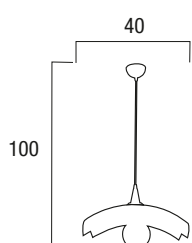

1 Art. 41/05000

SOSP. CURVA 50 DEC.
GHIACCIO BCO
1 X 60W E27
8031414088867

2 Art. 284/01300

SOSP. 400 CERCHI ARANCIO
DECRESG GRANG
1 X 60W E27 IP20
8031414085538

3 Art. 284/01400

SOSP. 400 CERCHI BIANCO
DECRESG GRANG
1 X 60W E27 IP20
8031414085545