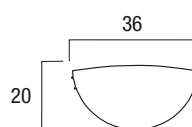

1 Art. 38/03600
PL LANCIA-56 DEC. D
3 X 60W E27
8031414013883

2 Art. 38/03500
PL LANCIA-46 DEC. D
2 X 60W E27
8031414013876

3 Art. 38/03400
PL LANCIA-36 DEC. D
1 X 60W E27
8031414013869

4 Art. 38/03700
1/2 PL LANCIA-36 DEC. D
1 X 60W E27
8031414013890