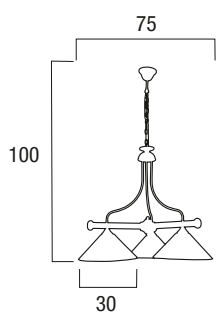

2 Art. I-MAYA/S35
 SOSP. 35 MAYA
 PENDEL TRASP
 1 X 60W E27 
 8031432451193

3 Art. I-MAYA/AP
 APPLIQUE MAYA
 2 X 60W E27 
 8031433511209

4 Art. I-MAYA/L
 LUMETTO MAYA
 1 X 40W E14 
 8031432391192

1

2

1 Art. PRO/1300/3B
 BILIARDO 3 LUCI
 TOMMY CROMO
 3 X 60W E27 
 8031414081851