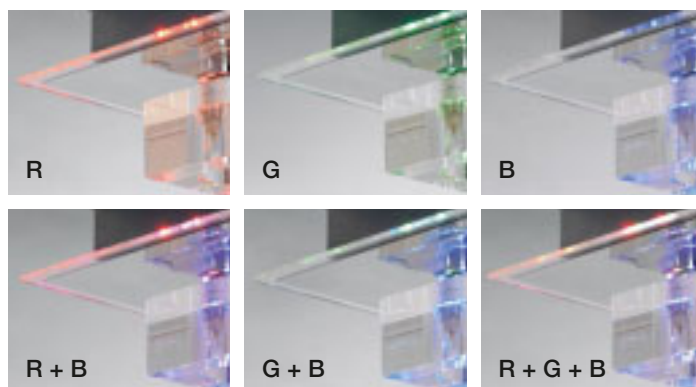

Art. I-LASVEGAS-PL9
PL 9 LUCI LASVEGAS
CRISTALLI K9
9 X G9 28W +
108 X 0,02W RGB LED
LED CON TELECOMANDO
8031425321120