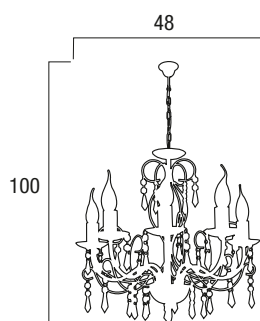

1 Art. I-DAVIDE1/5

LAMP. DAVIDE 5 LUCI CROMO
CON PRISS CRISTALLI NERI
5 X 40W E14
8031414086726

2 Art. I-DAVIDE1/APP

APPL. DAVIDE 1 LUCE CROMO
CON PRISS CRISTALLI NERI
1 X 40W E14
8031414086733

3 Art. I-DAVIDE1/LUME

LUMETTO DAVIDE 1 LUCE CROMO
CON PRISS CRISTALLI NERI
1 X 40W E14
8031414086740