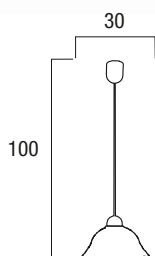

1 Art. 133/00500

2800-40
SMERL DEC. 150
1 X 60W E27
8031414063581

2 Art. 133/00610

2800-30 SMERL.DEC.150
(BORDO AMBRA FOGLIE ORO)
PENDEL BCO
1 X 60W E27
8031414066759