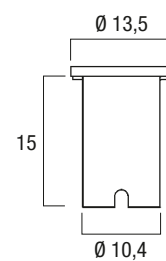

4 Art. LED-WALK-Q-2W
CALPESTABILE QUADRO
ACCIAIO
1 X 2 LED IP65 4000K
8031432271197

1

2

1 Art. LED-WALK-R-10W
CALPESTABILE TONDO
ACCIAIO
5 X 2 LED IP65 4000K
8031432251199

2 Art. LED-WALK-Q-10W
CALPESTABILE QUADRO
ACCIAIO
5 X 2 LED IP65 4000K
8031432261198