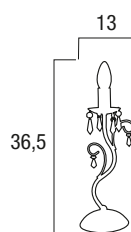

1 Art. I-DAVIDE1/5

LAMP. DAVIDE 5 LUCI CROMO
CON PRISS CRISTALLI NERI
5 X 40W E14
8031414086726

2 Art. I-DAVIDE1/APP

APPL. DAVIDE 1 LUCE CROMO
CON PRISS CRISTALLI NERI
1 X 40W E14
8031414086733

3 Art. I-DAVIDE1/LUME

LUMETTO DAVIDE 1 LUCE CROMO
CON PRISS CRISTALLI NERI
1 X 40W E14
8031414086740