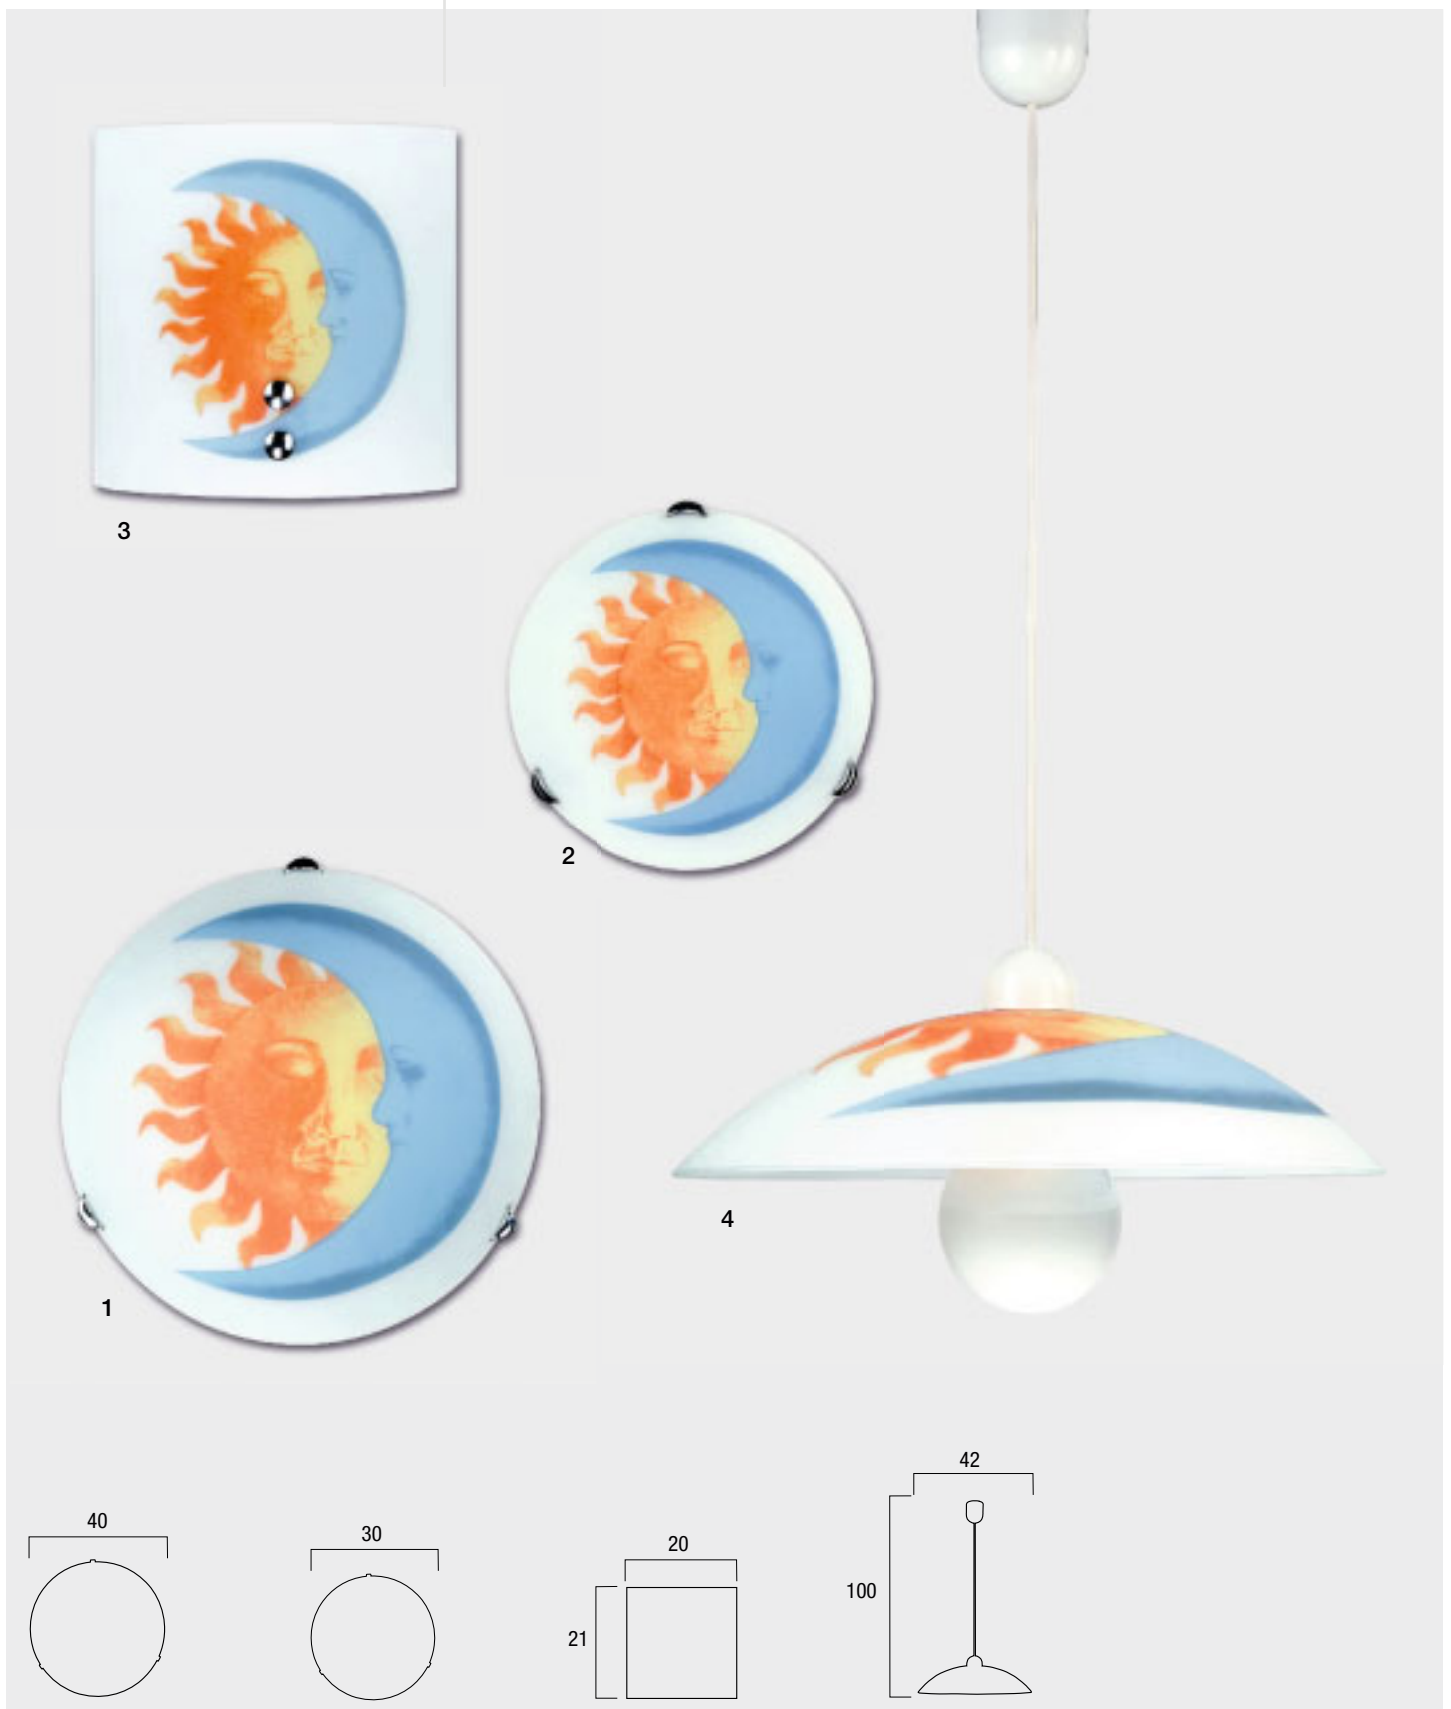

2 Art. K-FATINA/AP VERDE
 AP ORIENTABILE
 "FATINA" VERDE
 1 X 40W E14 
 8031427871142

3 Art. K-FATINA/AP BLU
 AP ORIENTABILE
 "FATINA" BLU
 1 X 40W E14 
 8031427851144

4 Art. K-FATINA/AP ARANCIO
 AP ORIENTABILE
 "FATINA" ARANCIO
 1 X 40W E14 
 8031427841145