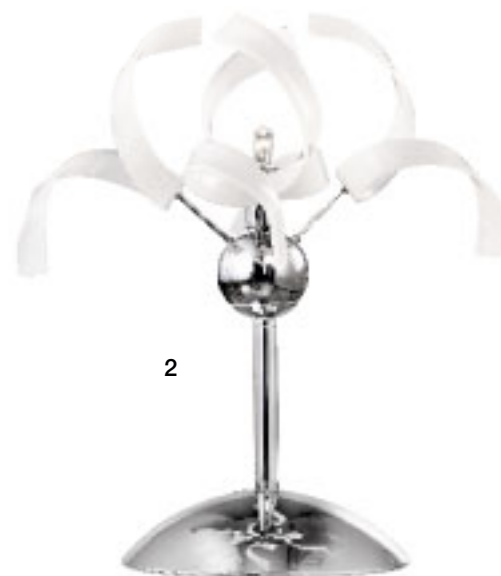

**1 Art. I-NABUCCO/PL3**

PL NABUCCO 3L
CROMO+CRISTAL TRASP K9
3 X 40W E14 
8031428701158

2 Art. I-NABUCCO/PL6

PL NABUCCO 6L
CROMO+CRISTAL TRASP K9
6 X 40W E14 
8031428711157

3 Art. I-NABUCCO/PT3

PIANTANA 3L NABUCCO
CROMO + CRIST. K9
3 X 40W E14 
8031428731155

1

2

1 Art. I-MISTRAL/S6
 SO SP. MISTRAL 6L
 CROMO+VT BCO CRIST. K9
 6 X 28W G9
 8031429941171

2 Art. I-MISTRAL/L1
 LUME MISTRAL 1L
 CROMO+VT BCO CRIST. K9
 1 X 28W G9
 8031429901175

1

2

3

1 Art. I-MISTRAL/PL3
 PL MISTRAL 3L
 CROMO+VT BCO CRIST. K9
 3 X 28W G9
 8031429931172