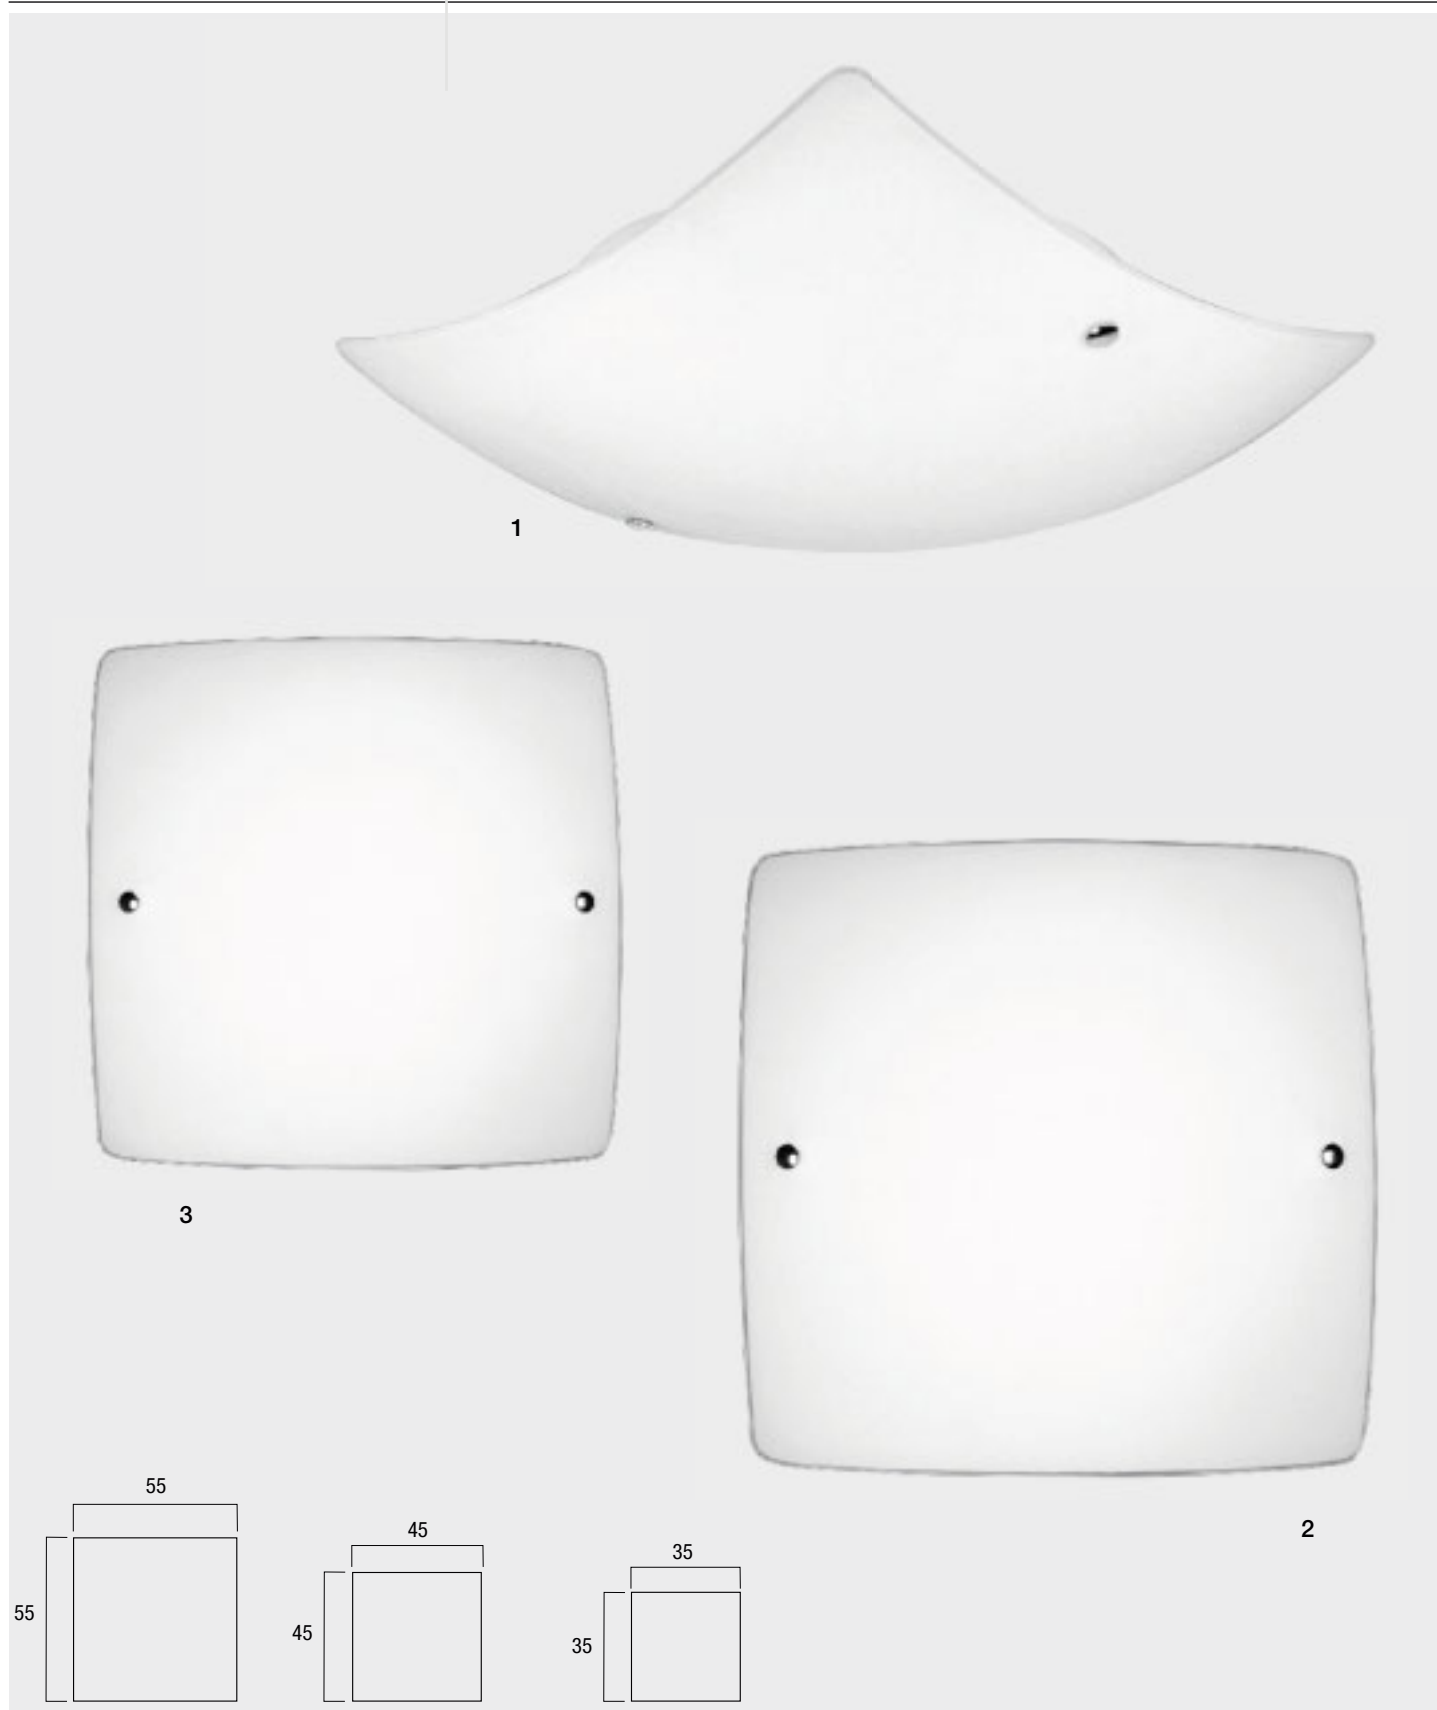

1 Art. I-286/00300
PL SOFFIO-55 VETRO BCO
ACIDATO F/CROMO
3 X 60W E27
8031414078950

2 Art. I-286/00200
PL SOFFIO-45 VETRO BCO
ACIDATO F/CROMO
2 X 60W E27
8031414078981

3 Art. I-286/00100
PL SOFFIO-35 VETRO BCO
ACIDATO F/CROMO
1 X 60W E27 IP20
8031424911124