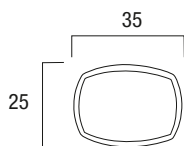

1 Art.I-180/00212
RETT. 45X35 BOMBA
FONDO BCO LUCIDO
2 X 60W E27 IP20
8031414033508

2 Art. I-180/00112
RETT. 35X25 BOMBA
FONDO BCO LUCIDO
1 X 60W E27 IP20
8031414033492

3 Art. I-180/00912
RETT. 45X17 BOMBA
FONDO BCO LUCIDO
2 X 60W E27 IP20
8031414042043

4 Art. I-180/00812
RETT. 35X17 BOMBA
FONDO BCO LUCIDO
2 X 60W E27 IP20
8031414041619

5 Art. 180/01012
26X29 PIQUET LUCIDO
BORDO TRASPARENTE
1 X 60W E27
8031414042050