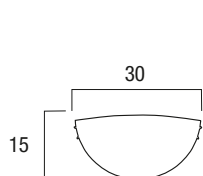

3 Art. 07/02012
1/2 1010 CURVA-25 RIGO
TRASP. CORNICE LEGNO
1 X 60W E27 
8031414033577

1

3

2

4

1 Art. 07/00600
1010-25 RIGO
TRASPARENTE
MONTATURA NERA
1 X 60W E27 
8031422141097

2 Art. 07/01100
1/2 1010-25 RIGO
TRASPARENTE
MONTATURA NERA
1 X 60W E27 
8031422151096