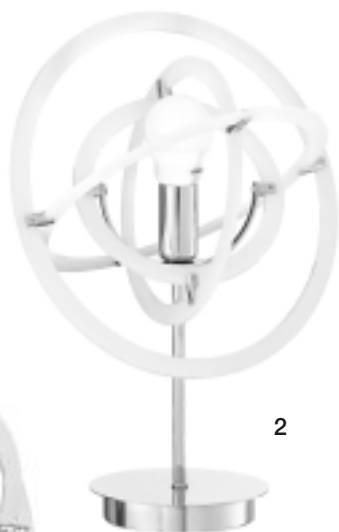

2 Art. I-ATOM/S1 CR
SOSP. ATOM
INOX CROMATO
1 X 60W E27
8031430391170

2