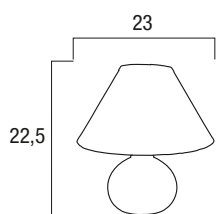

1 Art. I-174/01400
LUME CERAMICA PINO
1 X 40W E14
8031414085750

2 Art. I-174/01500
LUMETTO CERAMICA
ROVERE MORO
1 X 40W E14
8031414085767

3 Art. I-SILHOUETTE/L ROVER
LUME CERAMICA
SILHOUETTE ROVERE
1 X 40W E14
8031.421.92109.6

4 Art. I-SILHOUETTE/L WENGE
LUME CERAMICA
SILHOUETTE WENGE
PARALUME BIANCO
1 X 40W E14
8031.421.93109.5