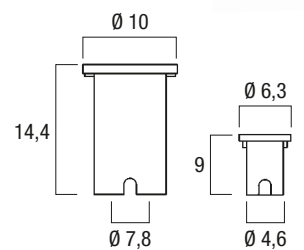

4 Art. LED-WALK-Q-2W
CALPESTABILE QUADRO
ACCIAIO
1 X 2 LED IP65 4000K
8031432271197

1

2

1 Art. LED-WALK-R-10W
CALPESTABILE TONDO
ACCIAIO
5 X 2 LED IP65 4000K
8031432251199

2 Art. LED-WALK-Q-10W
CALPESTABILE QUADRO
ACCIAIO
5 X 2 LED IP65 4000K
8031432261198