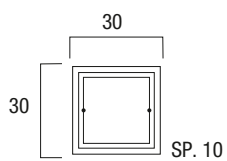

3 Art. I-061228-9
 APP TONDA-30X15 SABBIA
 TONDA/CURVA
 1 X 60W E27 
 8031423091100

1

2

3

1 Art. I-061228-2

PL QUADRA-40 SABBIATA
DRITTA/CURVA
2 X 60W E27 IP20 
8031414073269

2 Art. I-061228-1

PL QUADRA-30 SABBIATA
DRITTA/CURVA
2 X 60W E27 IP20 
8031414073252