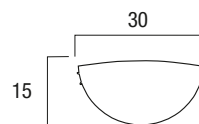

1 Art. 34/00312

PL. CURVA 40 SATINATA
SERIGRAFIA SOLE GIALLO
2 X 60W E27
8031414022489

Art. 34/02612

PL. CURVA 40 SATINATA
SERIGRAFIA SOLE BLU
2 X 60W E27
8031414070411

2 Art. 34/00112

PL. CURVA 30 SATINATA
SERIGRAFIA SOLE GIALLO
1 X 60W E27
8031414005871

Art. 34/02512

PL. CURVA 30 SATINATA
SERIGRAFIA SOLE BLU
1 X 60W E 27
8031414070367

3 Art. 34/00212

1/2 PL. CURVA 30 SATINATA
SERIGRAFIA SOLE GIALLO
1 X 60W E27
8031414011773

Art. 34/02412

1/2 PL. CURVA 30 SATINATA
SERIGRAFIA SOLE BLU
1 X 60W E27
8031414070329

Art. 34/01712

PL. CURVA 40 SATINATA
SERIGRAFIA SOLE B.CO
2 X 60W E27
8031414043361

Art. 34/01412

PL. CURVA 30 SATINATA
SERIGRAFIA SOLE B.CO
1 X 60W E27
8031414070350

Art. 34/01512

1/2 PL. CURVA 30 SATINATA
SERIGRAFIA SOLE B.CO
1 X 60W E27
8031414043781