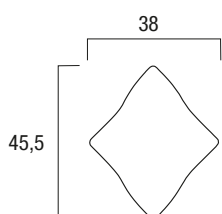

1 Art. 64/00413

APPLIQUE AQUILONE
SAT. BIANCO
INT.BLS
1 X 60W E27
8031414017836

2 Art. 64/00113

APPLIQUE AQUILONE
SFUMATO AMBRA
INT.BLS
1 X 60W E27
8031414017874

3 Art. 64/00313

APPLIQUE AQUILONE
SAT. SF/BLU
INT.BLS
1 X 60W E27
8031414017881

4 Art. 64/01712

APPLIQUE AQUILONE
SERG. BLS SABBIA
1 X 60W E27
8031414022298

5 Art. 64/01612

APPLIQUE AQUILONE
SFUM. BLU
INT.BLS
1 X 60W E27
8031414043408

6 Art. 64/01912

APPLIQUE AQUILONE
SAT. SFUM/AMBRA
INT.BLS
1 X 60W E27
8031414041459