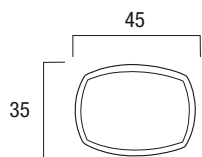

1 Art.I-180/00212
RETT. 45X35 BOMBA
FONDO BCO LUCIDO
2 X 60W E27 IP20
8031414033508

2 Art. I-180/00112
RETT. 35X25 BOMBA
FONDO BCO LUCIDO
1 X 60W E27 IP20
8031414033492

3 Art. I-180/00912
RETT. 45X17 BOMBA
FONDO BCO LUCIDO
2 X 60W E27 IP20
8031414042043

4 Art. I-180/00812
RETT. 35X17 BOMBA
FONDO BCO LUCIDO
2 X 60W E27 IP20
8031414041619

5 Art. 180/01012
26X29 PIQUET LUCIDO
BORDO TRASPARENTE
1 X 60W E27
8031414042050