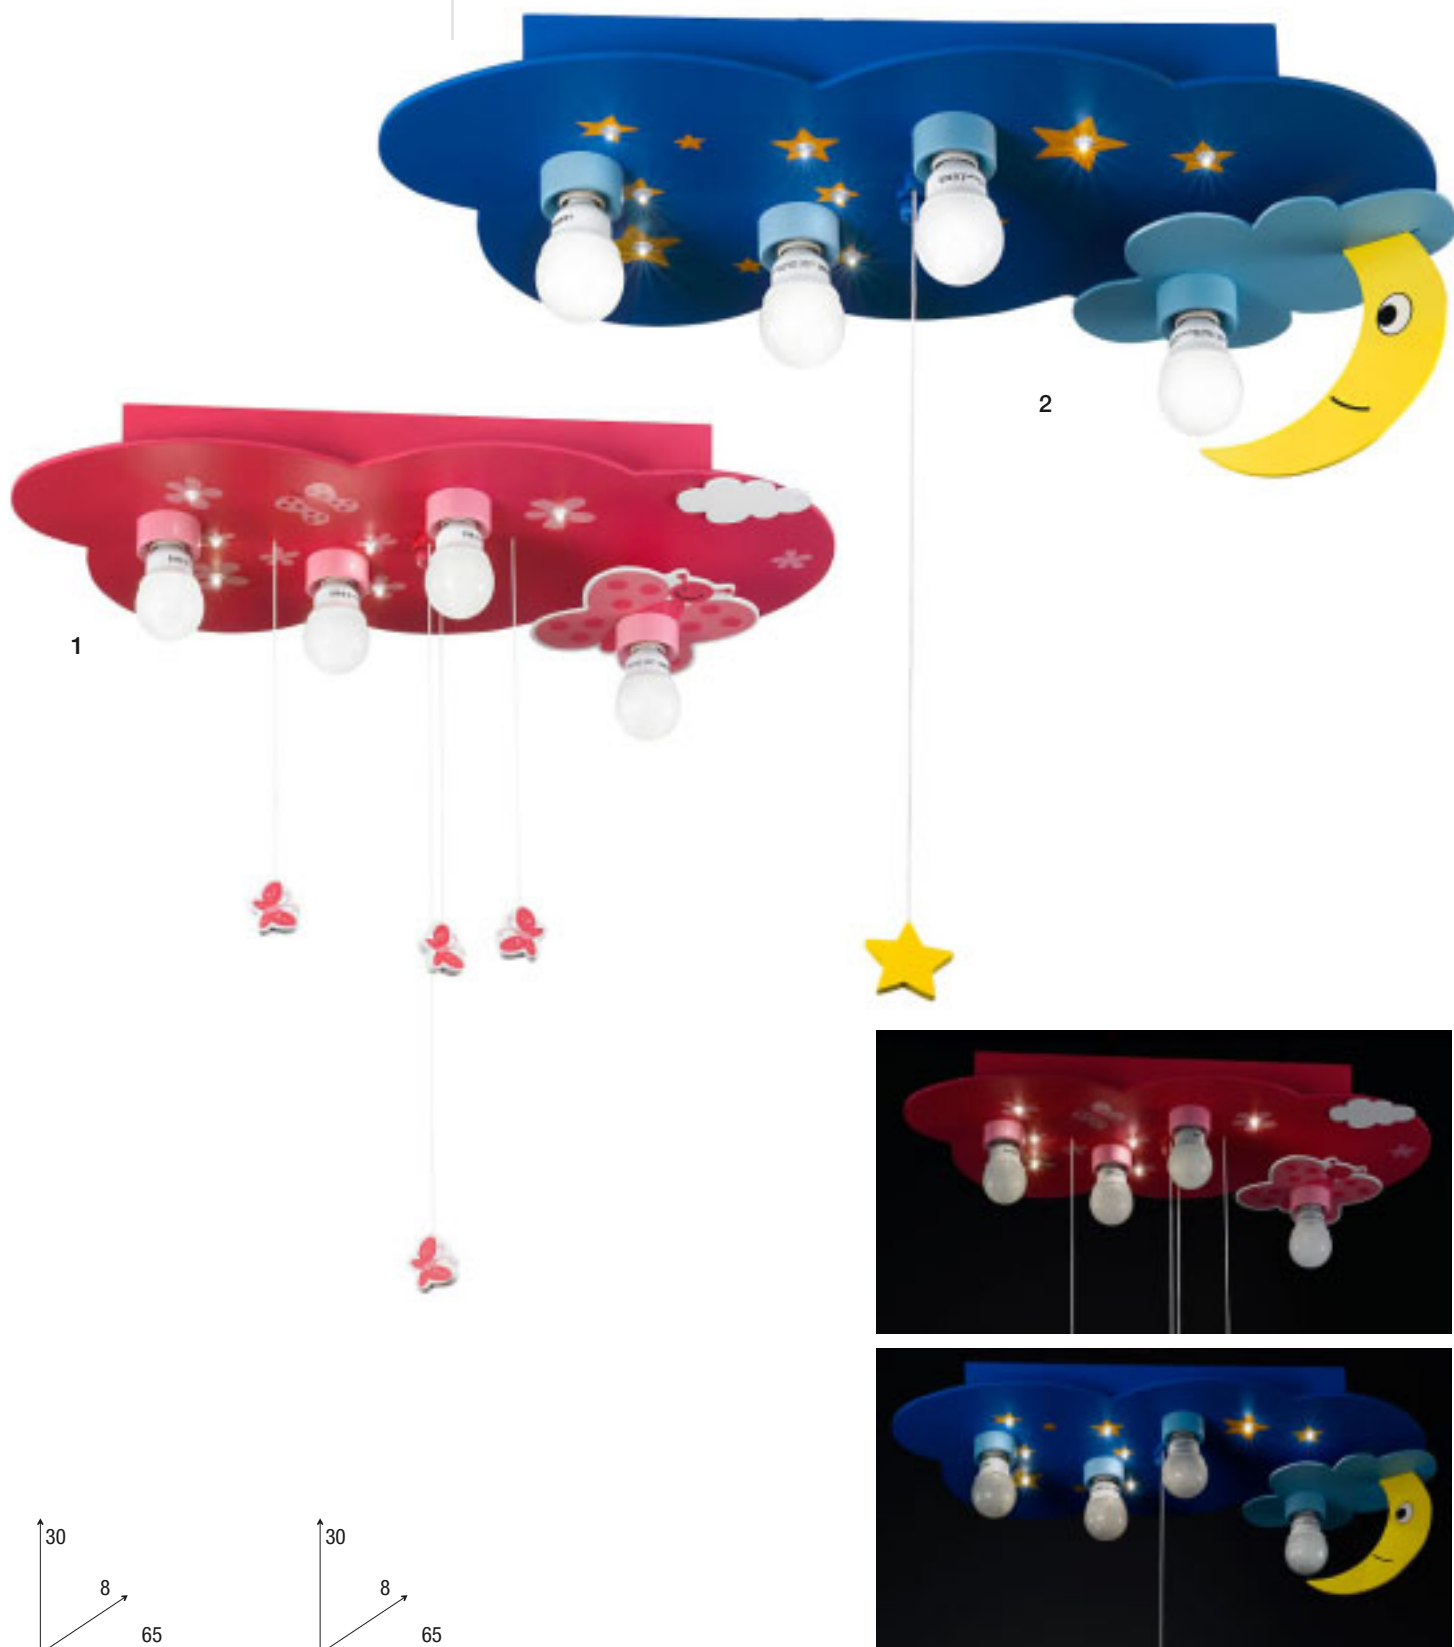

1 Art. K-ELICHE/S3
SOSPENSIONE "ELICHE"
LEGNO
4 X 40W E14
8031427761146

2 Art. K-BIPLANO/S
SOSPENSIONE "BIPLANO"
LEGNO
1 X 60W E27
8031427811148