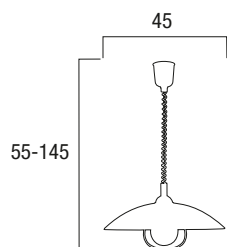

1 Art. I-ALABAMA/S45 BCO

SOSP 45 ALABAMA
ALABASTRO BIANCO
SALIS BCO
1 X 60W E27
8031432671195

2 Art. I-ALABAMA/S45 BLU

SOSP 45 ALABAMA
ALABASTRO BLU
SALIS BCO
1 X 60W E27
8031432641198

3 Art. I-ALABAMA/S45 TAB

SOSP 45 ALABAMA
ALABASTRO TABACCO
SALIS BCO
1 X 60W E27
8031432621190

4 Art. I-ALABAMA/S45 VDE

SOSP 45 ALABAMA
ALABASTRO VERDE
SALIS BCO
1 X 60W E27
8031432631199

5 Art. I-ALABAMA/S45 ROSA

SOSP 45 ALABAMA
ALABASTRO ROSA
SALIS BCO
1 X 60W E27
8031432651197