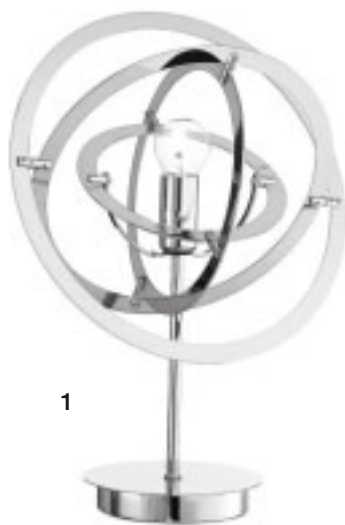

1 Art. I-ATOM/S1 BCO
SOSP. ATOM
ACRILICO BIANCO
1 X 60W E27
8031430381171

1