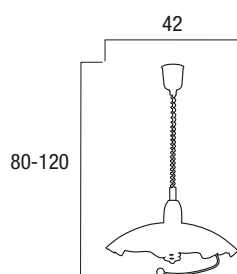

1 Art. 13/02800

SOSP 50 COLIBRI TRASP.
SALISCENDI NERO
1 X 60W E27

8031419611060

2 Art. 13/01710

SOSP 50 COLIBRI NERO
SALISCENDI NERO
1 X 60W E27

8031414070596

3 Art. 180/02400

BETULLA-42 SABBIA
FONDO BCO B/TRASP
SALISCENDI WENGHE'
1 X 60W E27

8031414060443