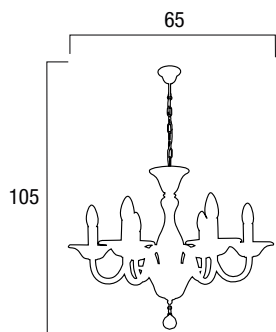

2 Art. I-CLAVA/LUME

LUME 1 LUCE
CRISTALLO AMBRA
1 X 40W E14 
8031414087020

1

2

1 Art. I-SOFFIO/8
LAMP. 8 LUCI
8 X 40W E14 
8031414086986

2 Art. I-SOFFIO/APP
APPLIQUE 2 LUCE
2 X 40W E14 
8031414086993

1 Art. I-SOFFIO/6
LAMP. 6 LUCI
6 X 40W E14 
8031414086979