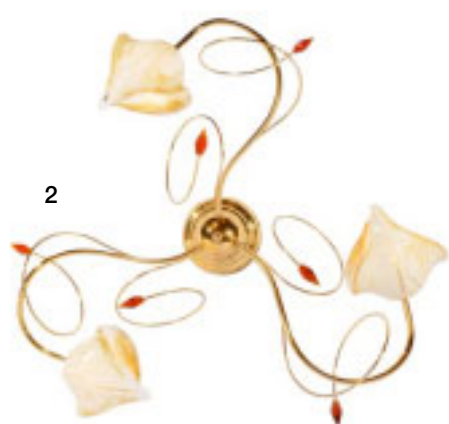

Art. I-DIAMANTE/6 ORO VT
LAMPADARIO DIAMANTE 6L ORO
VETRO AMBRA
6 X 40W G9
8031426601139

2