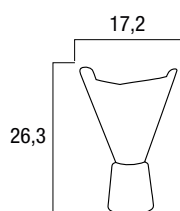

1 Art. 37/03412
LUME CONO HALMARK
LEG/CILIEGIO + CONO-15 L.
ALAB. BCO
1 X 40W E14
8031414066582

2 Art. 37/03512
LUME CONO HALMARK
LEG/CILIEGIO + CONO-15 L.
ALAB. BCO SF/AMBRA
1 X 40W E14
8031414066551

3 Art. 122/00100
LUMETTO CONO
LEGNO + VETRO BREST
2 PUNTE SATINATO
1 X 40W E14
8031414023127

4 Art. 122/00700
LUMETTO CONO BREST
MARMO AMBRA
1 X 40W E14
8031414078639