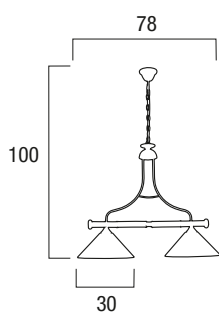

2 Art. I-MAYA/S35
 SOSP. 35 MAYA
 PENDEL TRASP
 1 X 60W E27 
 8031432451193

3 Art. I-MAYA/AP
 APPLIQUE MAYA
 2 X 60W E27 
 8031433511209

4 Art. I-MAYA/L
 LUMETTO MAYA
 1 X 40W E14 
 8031432391192

1

2

1 Art. PRO/1300/3B
 BILIARDO 3 LUCI
 TOMMY CROMO
 3 X 60W E27 
 8031414081851