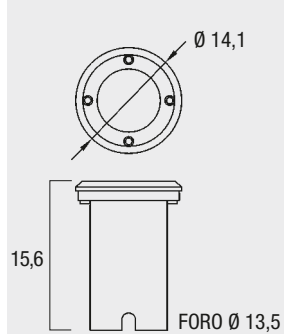

4 Art. LED-WALK-Q-2W
CALPESTABILE QUADRO
ACCIAIO
1 X 2 LED IP65 4000K
8031432271197

1

2

1 Art. LED-WALK-R-10W
CALPESTABILE TONDO
ACCIAIO
5 X 2 LED IP65 4000K
8031432251199

2 Art. LED-WALK-Q-10W
CALPESTABILE QUADRO
ACCIAIO
5 X 2 LED IP65 4000K
8031432261198