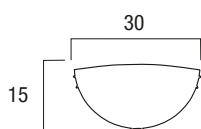

1 Art. 26/04712

PL. 550-40 ALAB. B.CO
ANTICO MARRONE
G./BRUNITO
2 X 60W E27
8031414044672

2 Art. 26/04612

PL. 550-30 ALAB. B.CO
ANTICO MARRONE
G./BRUNITO
1 X 60W E27
8031414044665

3 Art. 26/04812

1/2 PL. 550-30 ALAB. B.CO
ANTICO MARRONE
G./BRUNITO
1 X 60W E27
8031414045167

Art. 26/19912

PL 550 40 ALABASTRO
BIANCO FASCIA ARG
G/ CROMO
2 X 60W E27
8031416221033

Art. 26/09912

PL 550 30 ALABASTRO
BIANCO FASCIA ARG
G/ CROMO
1 X 60W E27
8031414391011

Art. 26/29912

1/2 PL 550 30 ALABASTRO
BIANCO FASCIA ARG
G/ CROMO
1 X 60W E27
8031414361014