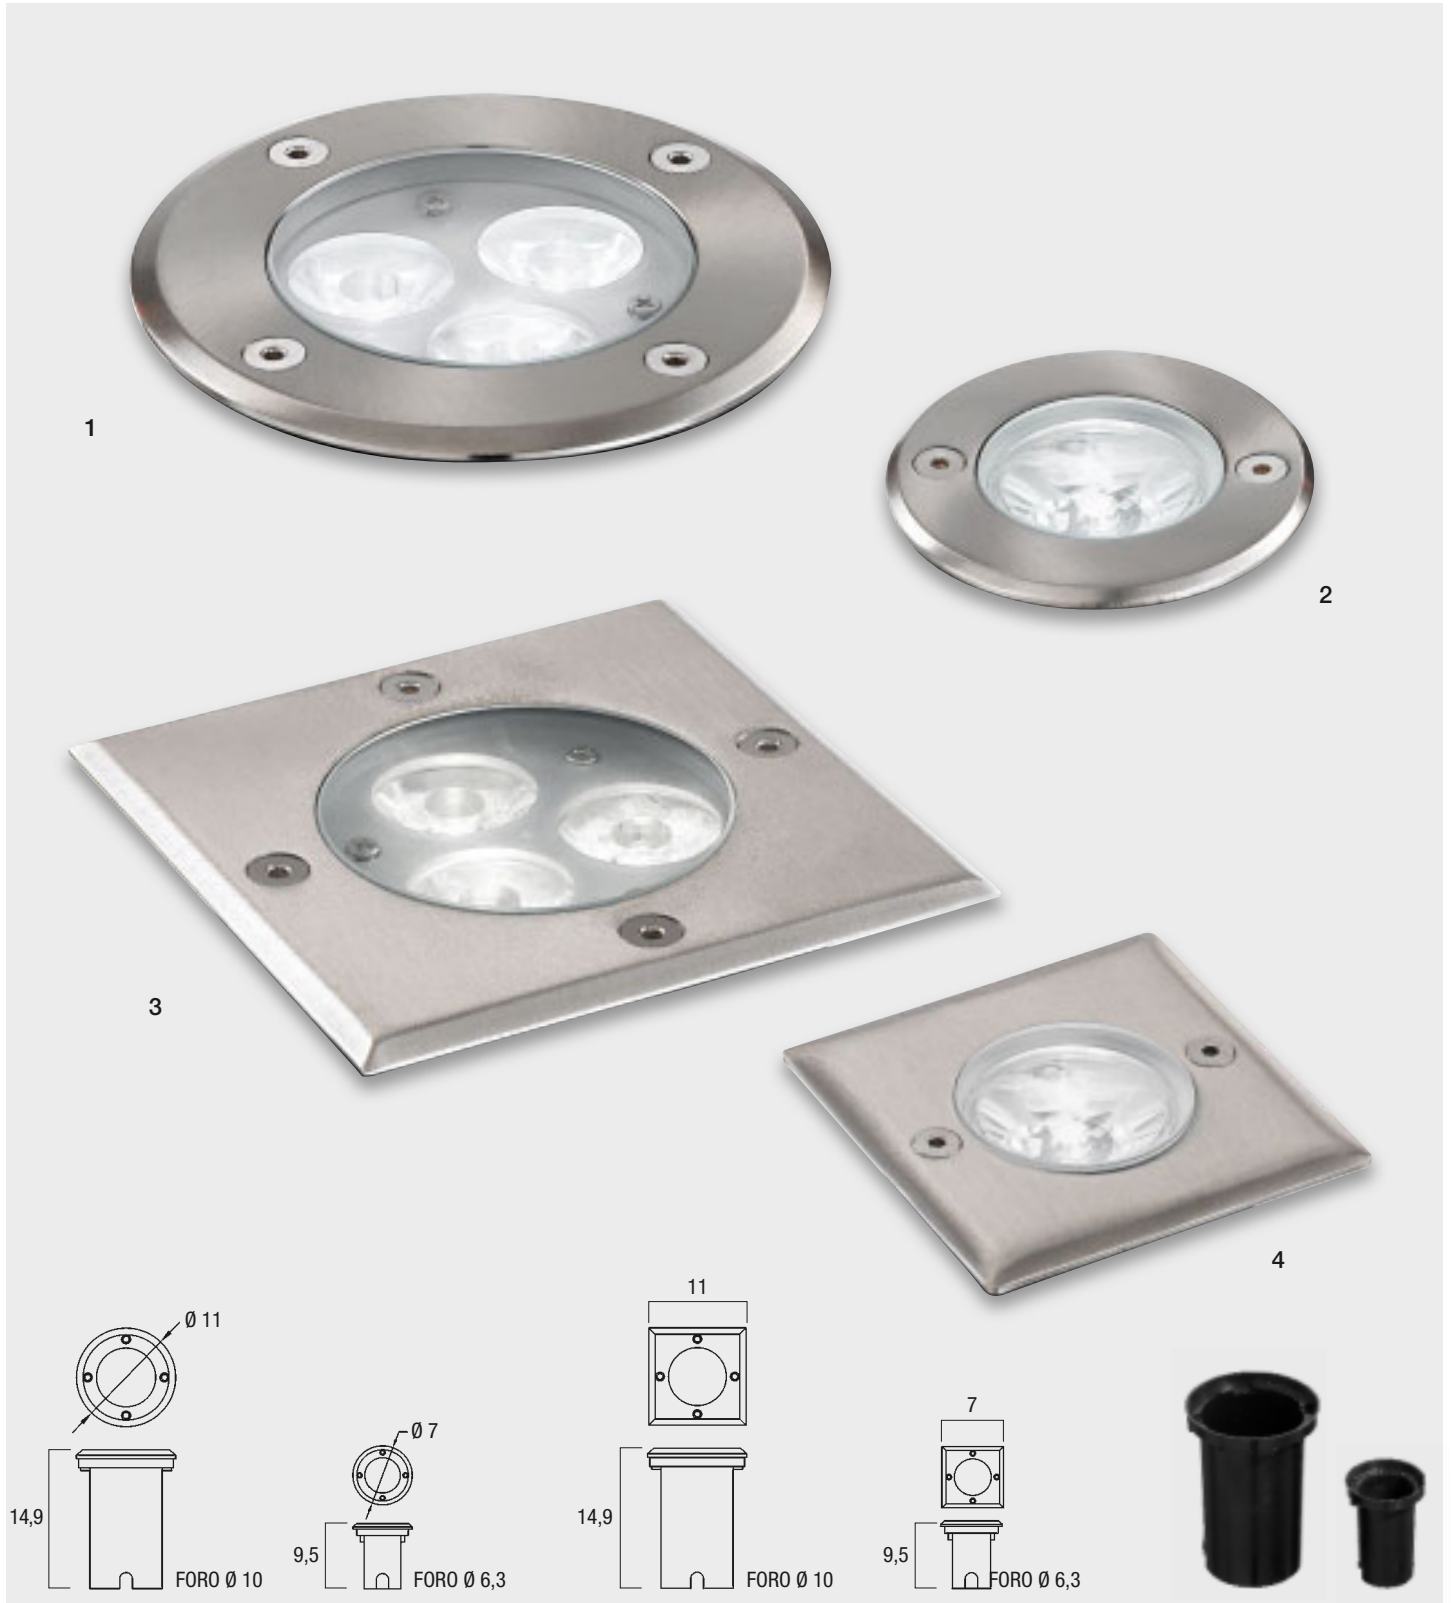

1 Art. LED-WALK-R-6W
CALPESTABILE TONDO
ACCIAIO
3 X 2 LED IP65 4000K
8031432231191

2 Art. LED-WALK-R-2W
CALPESTABILE TONDO
ACCIAIO
1 X 2 LED IP65 4000K
8031432221192

3 Art. LED-WALK-Q-6W
CALPESTABILE QUADRO
ACCIAIO
3 X 2 LED IP65 4000K
8031432241190