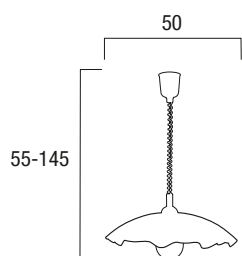

1 Art. 13/02800

SOSP 50 COLIBRI TRASP.
SALISCENDI NERO
1 X 60W E27

8031419611060

2 Art. 13/01710

SOSP 50 COLIBRI NERO
SALISCENDI NERO
1 X 60W E27

8031414070596

3 Art. 180/02400

BETULLA-42 SABBIA
FONDO BCO B/TRASP
SALISCENDI WENGHE'
1 X 60W E27

8031414060443