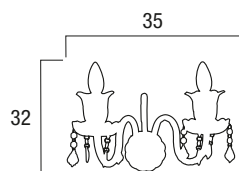

1

2

1 Art. I-FLAMBEAU/6

LAMP. 6 LUCI
6 X 40W E14 
8031414086924

2 Art. I-FLAMBEAU/APP

APPLIQUE 2 LUCI
2 X 40W E14 
8031414086955

Art. I-246/00900
LAMPADARIO CRISTALLO
8 LUCI
8 X 40W E14 
8031.422.68109.8

1 Art. I- 246/00100
LAMP. 3 LUCI CRISTALLO
3 X 40W E14 
8031414057160