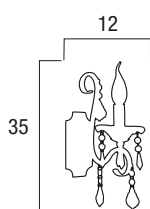

2 Art. I-POESIA/5
LAMPADARIO POESIA 5L
MARRONE F.ORO
5 X 40W E14 
8031426501132

1 Art. I-POESIA/3
LAMPADARIO POESIA 3L
MARRONE F.ORO
3 X 40W E14 
8031426511131

2 Art. I-POESIA/L
LUMETTO POESIA 1L
MARRONE F.ORO
1 X 40W E14 
8031426531139