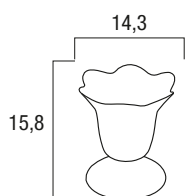

1 Art. 24/00212
LUME FV6 ALABASTRO
BIANCO
1 X 40W E14
8031414066599

2 Art. 24/00612
LUME FV6 ALABASTRO
SF/ROSA
1 X 40W E14
8031414066575

3 Art. 24/00712
LUME FV6 ALABASTRO
SF/GIALLO
1 X 40W E14
8031414066292

4 Art. 24/00312
LUMETTO FV6
VETRO ALAB./B.CO SF/BLU
1 X 40W E14
8031414066605