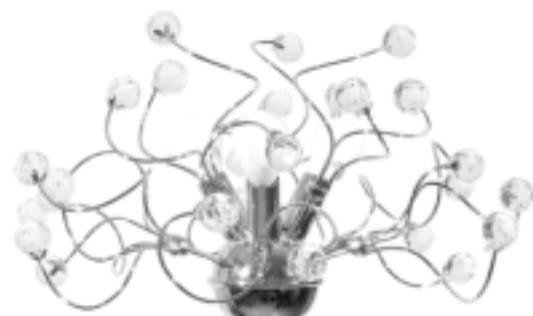

2

1 Art. I-MINA/PL6
PLAFONIERA CRISTALLI
"MINA" 57 CRISTALLI K9
6 X 40W E14
8031424061119

2 Art. I-MINA/PT3
PIANTANA CRISTALLI
"MINA" 36 CRISTALLI K9
3 x 40W E14
8031424081117