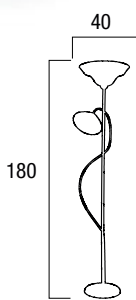

1 Art. I-249/00500
PIANTANA BREST
NERA C/LEGNO
1 X 60W E27
8031414058471

2 Art. MAC/316 RG1
PIANTANA 316 RUGG.
2 VETRI 300-15 E 300-30
MARMO AMBRA ANT. MARRONE
1 X 60W E27
+ 1 X 40W E14
8031414083558

3 Art. 249/01000
PIANTANA TORCIGLIONE
GRECA+CLEO 50
1 X 60W E27
8031414058402