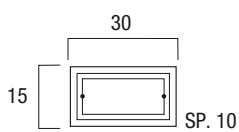

3 Art. I-061228-9
 APP TONDA-30X15 SABBIA
 TONDA/CURVA
 1 X 60W E27 
 8031423091100

1

2

3

1 Art. I-061228-2

PL QUADRA-40 SABBIATA
DRITTA/CURVA
2 X 60W E27 IP20 
8031414073269

2 Art. I-061228-1

PL QUADRA-30 SABBIATA
DRITTA/CURVA
2 X 60W E27 IP20 
8031414073252