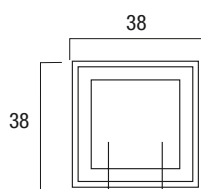

3 Art. I-061228-3

RETT-30X15 SABBIATA
DRITTA/CURVA
1 X 60W E27 IP20 
8031414073276

1

2

3

1 Art. I-W3344/A
 APPLIQ QUAD. BI
 VETRO CURVO M/CROMO
 1 X 150W R7s 78MM
 8031414073368

2 Art. I-W3344/B
 APP. "SUNRISE" RETT. BI
 VETRO CURVO M/CROMO
 1 X 150W R7s 38,5X18 IP20
 8031414073375