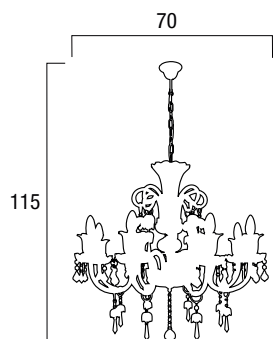

2

1 Art. I-FLAMBEAU/8

LAMP. 8 LUCI
8 X 40W E14
8031414086931

2 Art. I-FLAMBEAU/LUME

LUME 1 LUCE
1 X 40W E14
8031414086948