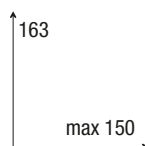

5 Art. I-DIAMANTE/L1 ORO VT
 LUMETTO DIAMANTE 1L ORO
 VETRO AMBRA
 1 X 40W G9
 8031426641135

1

2

1 Art. I-SCINTILLE/S24
SOSP. SCINTILLE 24L
CROMO
24 X 10W G4
8031422811099

2 Art. I-SCINTILLE/PT18
PIANTANA SCINTILLE 18L
CROMO
18 X 10W G4
8031422961107