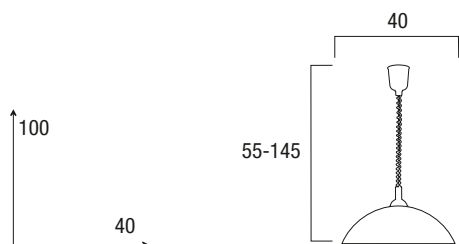

1 Art. 154/04610

QUADRATA-40
"PT QUADRA" GRAN.
BCO SF/AMBRA BORDO TRASP.
CATENA BRUNITO
1 X 60W E27
8031414068623

2 Art. 206/01700

SOSP 40 DEC. FIORE MISTO ALAB.
BIANCO ANT. SALISCENDI BCO
1 X 60W E27
8031414053148