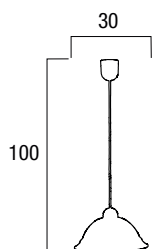

1 Art. 33/03500

700-31 ALAB. BCO ROSA
1 X 60W E27
8031414012824

2 Art. 33/05200

700-31 ALAB. BCO VERDE
1 X 60W E27
8031414012831

3 Art. 33/03400

700-31 ALAB. BCO AMBRA
1 X 60W E27
8031414012817

4 Art. 33/03315

700-31 ALABASTRO B.CO
PENDEL B.CO
1 X 60W E27
8031414026395

5 Art. 33/06600

700-31 ALABASTRO SF.BLU
PENDEL BCO
1 X 60W E27
8031414017478