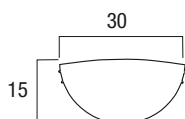

4 Art. 04/00712
 1/2 MARGHERITA SCAVO
 AMBRA TRAPEZIO ORO
 1 X 60W E27 
 8031414003846

1

2

3

1 Art. 32/12212
PL LENTE-40 ALABASTRO
BIANCO GANCI LEGNO
2 X 60W E27 
8031414021482

2 Art. 32/12012
PL LENTE-30 ALABASTRO
BIANCO GANCI LEGNO
1 X 60W E27 
8031414021475