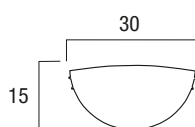

3 Art. 177/01312
 1/2 PL. 200-30 DEC. G
 1 X 60W E27 
 8031414039388

1

2

3

1 Art. PRO/1300/PL40
PL. TOMMY Ø 40
GANCI LEGNO WENGE'
2 X 60W E27 
8031414080694

2 Art. PRO/1300/PL30
PL. TOMMY Ø 30
GANCI LEGNO WENGE'
1 X 60W E27 
8031414080687