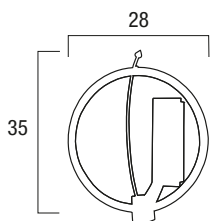

1

2

1 Art. CERCHIO/AP
 APPLIQUE CERCHIO
 CROMO
 1 X 55W T5 INCLUSA
 8031414085385

2 Art. SPECCHIO/40
 PL. SPECCHIO
 CIRCOLINA
 1 X 55W T5 INCLUSA
 8031414085408

Art. I-12146224
REGLETTE "IMPALA"
DUE NEON CROM
2 X 24W T5 INCLUDE
8031414088744