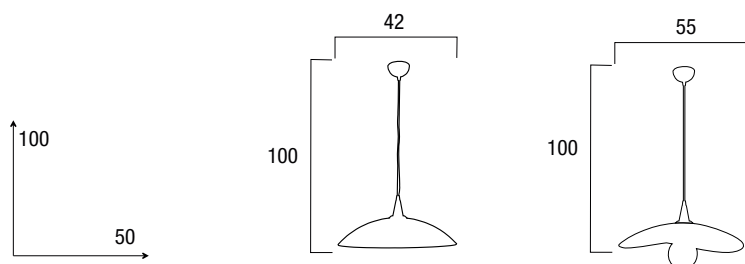

1 Art. I-QUADRA/S50 BCO
SOSP QUADRA 50 FDO BCO
LUCIDA B/TRASP PENDEL
CONO LEGNO
1 X 60W E27 IP20
8031421261086

2 Art. 180/04100
SOSP 42 BOMBA
PENDEL CROMO
1 X 60W E27 IP20
8031414088898

3 Art. 282/00300
SOSP OVALE 550
CURVATO FDO BCO SABB
1 X 60W E27 IP20
8031414079070