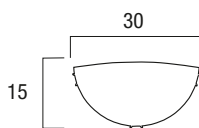

1 Art. 248/01612
PL. POLONIA 40 ALAB. B.CO
ANT. B.CO G./CROMO
2 X 60W E27
8031414081721

2 Art. 248/00312
PL. POLONIA 30 ALAB. B.CO
ANT. B.CO G./CROMO
1 X 60W E27
8031414057511

3 Art. 248/00412
1/2 PL. POLONIA 30 ALAB. B.CO
ANT. B.CO G./CROMO
1 X 60W E27
8031414057528

Art. 248/01512
PL. POLONIA 40 ALAB. B.CO
ANT. MARRONE G./BRUNITO
2 X 60W E27
8031414081714

Art. 248/00112
PL. POLONIA-30 ALAB. B.CO
ANT. MARRONE G./BRUNITO
1 X 60W E27
8031414057498

Art. 248/00212
1/2 PL. POLONIA-30 ALAB. B.CO
ANT. MARRONE G./BRUNITO
1 X 60W E27
8031414057504