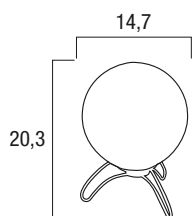

1 Art. I-192/00700
LUMETTO TRESPOLO
DM 15 BIANCO
1 X 40W E14
8031414086078

2 Art. I-192/00600
LUMETTO TRESPOLO
DM 15 BLU
1 X 40W E14
8031414042999

3 Art. I-192/00400
LUMETTO TRESPOLO
DM 15 ARANCIO
1 X 40W E14
8031414038091

4 Art. I-192/00300
LUMETTO TRESPOLO
DM 15 GIALLO
1 X 40W E14
8031414038084

5 Art. I-192/00200
LUMETTO TRESPOLO
DM 15 VERDE
1 X 40 W E14
8031414038114