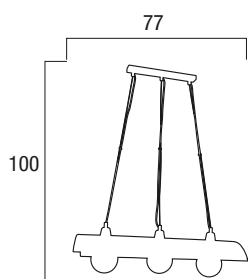

3 Art. I-LAMPD/PIANT
PIANTANA LAMPADINA
FILO ALLUMINIO
1 X 60W E27 
8031414085484

4 Art. I-LAMPD/LUME
LUMETTO LAMPADINA
FILO ALLUMINIO
1 X 40W E14 
8031414085491

1

2

1 Art. I-081225-3D
 SOSP. TEGOLA TRASP. 2L
 2 X 60W E27 
 8031418841055