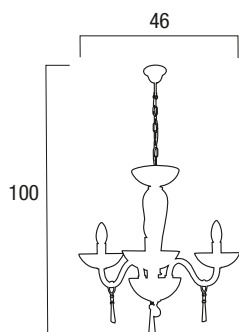

1 Art. I-CLAVA/3

LAMP. 3 LUCI
CRISTALLO AMBRA
3 X 40W E14
8031414087044

2 Art. I-CLAVA/LUME

LUME 1 LUCE
CRISTALLO AMBRA
1 X 40W E14
8031414087020