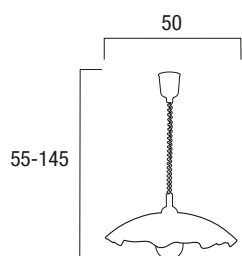

1 Art. 13/02800

SOSP 50 COLIBRI TRASP.
SALISCENDI NERO
1 X 60W E27

8031419611060

2 Art. 13/01710

SOSP 50 COLIBRI NERO
SALISCENDI NERO
1 X 60W E27

8031414070596

3 Art. 180/02400

BETULLA-42 SABBIA
FONDO BCO B/TRASP
SALISCENDI WENGHE'
1 X 60W E27

8031414060443