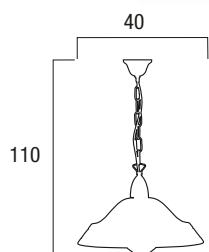

Art. 228/00400
SOSP 40 POSITANO
MARRONE CATENA ORO
1 X 60W E27 
8031414046546

**lampade da tavolo
e piantane**

1 Art. I-WINONA/L
LUME WINONA
LEGNO NATURALE
1 X E14 40W 
8031429631164

2 Art. I-JODIE/L
LUME JODIE
LEGNO NATURALE
1 X 40W E14 
8031429621165