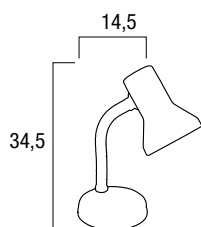

1 Art. LDT 032-GIALLO
LAMPADA DA TAVOLO
GIALLA
1 X 60W E27
8031419621069

2 Art. LDT 032-NERO
LAMPADA DA TAVOLO
NERA
1 X 60W E27
8031414072729

3 Art. LDT 032-ARANCIO
LAMPADA DA TAVOLO
ARANCIO
1 X 60W E27
8031419631068

4 Art. LDT 032-SILVER
LAMPADA DA TAVOLO
SILVER
1 X 60W E27
8031414072736

5 Art. LDT 032-BIANCO
LAMPADA DA TAVOLO
BIANCA
1 X 60W E27
8031414072712