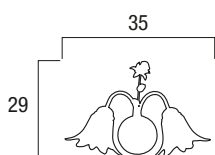

2 Art. ROSE/L1

LUMETTO 1L AVORIO ROSE
ROSSE VETRO
1 X 40W E14 IP20 
8031414083435

1

2

1 Art. ROSE/3

LAMP. 3 L AVORIO
ROSE ROSSE VETRO STELLA
3 X 40W E14 IP20 
8031414083381

2 Art. ROSE/L2

LUMETTO 2L AVORIO
ROSE ROSSE VETRO STELLA
2 X 40W E14 IP20 
8031414083442