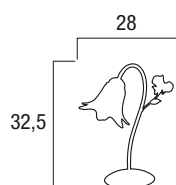

1 Art. ROSE/5

LAMP. 5 L AVORIO ROSE
ROSSE VETRO STELLA
5 X 40W E14 IP20
8031414083398

2 Art. ROSE/L1

LUMETTO 1L AVORIO ROSE
ROSSE VETRO
1 X 40W E14 IP20
8031414083435