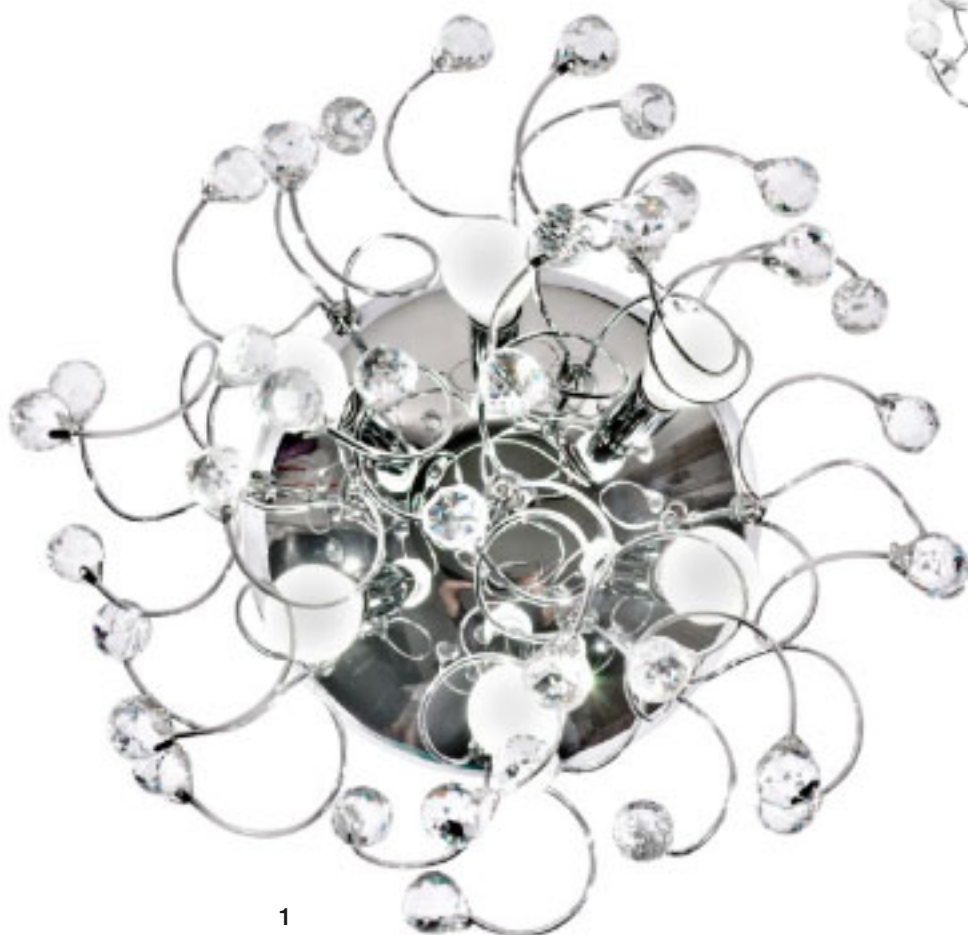

1

2

1 Art. I-MINA/PL6
PLAFONIERA CRISTALLI
"MINA" 57 CRISTALLI K9
6 X 40W E14
8031424061119

2 Art. I-MINA/PT3
PIANTANA CRISTALLI
"MINA" 36 CRISTALLI K9
3 x 40W E14
8031424081117