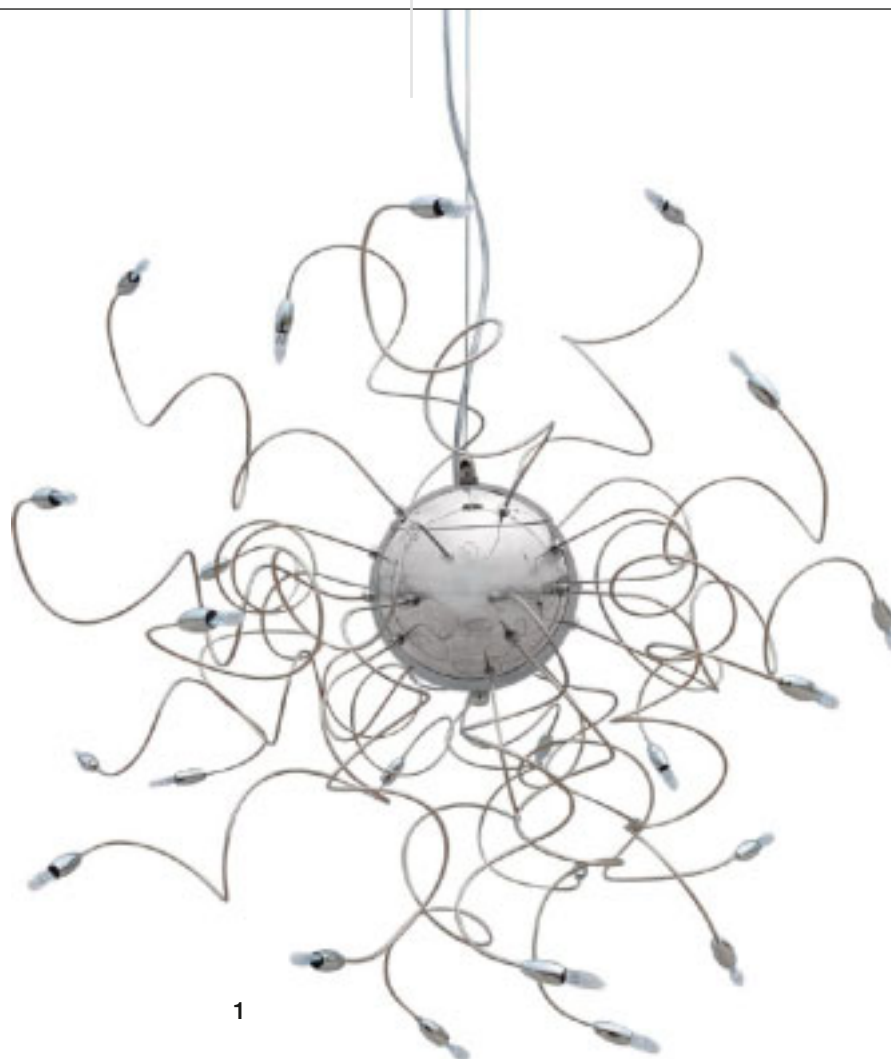

1

2

1 Art. I-SCINTILLE/S24
SOSP. SCINTILLE 24L
CROMO
24 X 10W G4
8031422811099

2 Art. I-SCINTILLE/PT18
PIANTANA SCINTILLE 18L
CROMO
18 X 10W G4
8031422961107