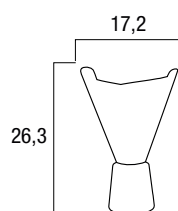

1 Art. 37/03412
LUME CONO HALMARK
LEG/CILIEGIO + CONO-15 L.
ALAB. BCO
1 X 40W E14
8031414066582

2 Art. 37/03512
LUME CONO HALMARK
LEG/CILIEGIO + CONO-15 L.
ALAB. BCO SF/AMBRA
1 X 40W E14
8031414066551

3 Art. 122/00100
LUMETTO CONO
LEGNO + VETRO BREST
2 PUNTE SATINATO
1 X 40W E14
8031414023127

4 Art. 122/00700
LUMETTO CONO BREST
MARMO AMBRA
1 X 40W E14
8031414078639