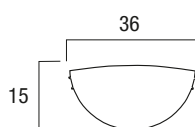

1 Art. 32/08712
DUNA-46 ALABASTRO
BIANCO GANCI ORO
CORNICE LEGNO
2 X 60W E27
8031414012428

2 Art. 32/08612
DUNA-36 ALABASTRO
BIANCO GANCI ORO
CORNICE LEGNO
1 X 60W E27
8031414012411

3 Art. 32/08912
½ DUNA-30 ALABASTRO
BIANCO GANCI ORO
CORNICE LEGNO
1 X 60W E27
8031414014569