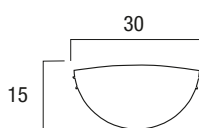

1

2

3

1 Art. 114/01712
 PLCURVA-40 GRAN.
 DEC. MARGHERITA
 GIALLO G/LEGNO
 2 X 60W E27 
 8031414022786

2 Art. 114/01512
 PLCURVA-30 GRAN.
 DEC. MARGHERITA
 GIALLO G/LEGNO
 1 X 60W E27 
 8031414018789

3 Art. 114/01812
 1/2 PLCURVA-30 GRAN.
 DEC. MARGHERITA
 GIALLO G/LEGNO
 1 X 60W E27 
 8031414020836