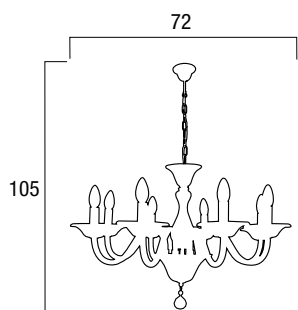

2 Art. I-CLAVA/LUME

LUME 1 LUCE
CRISTALLO AMBRA
1 X 40W E14 
8031414087020

1

2

1 Art. I-SOFFIO/8
LAMP. 8 LUCI
8 X 40W E14 
8031414086986

2 Art. I-SOFFIO/APP
APPLIQUE 2 LUCE
2 X 40W E14 
8031414086993

1 Art. I-SOFFIO/6
LAMP. 6 LUCI
6 X 40W E14 
8031414086979