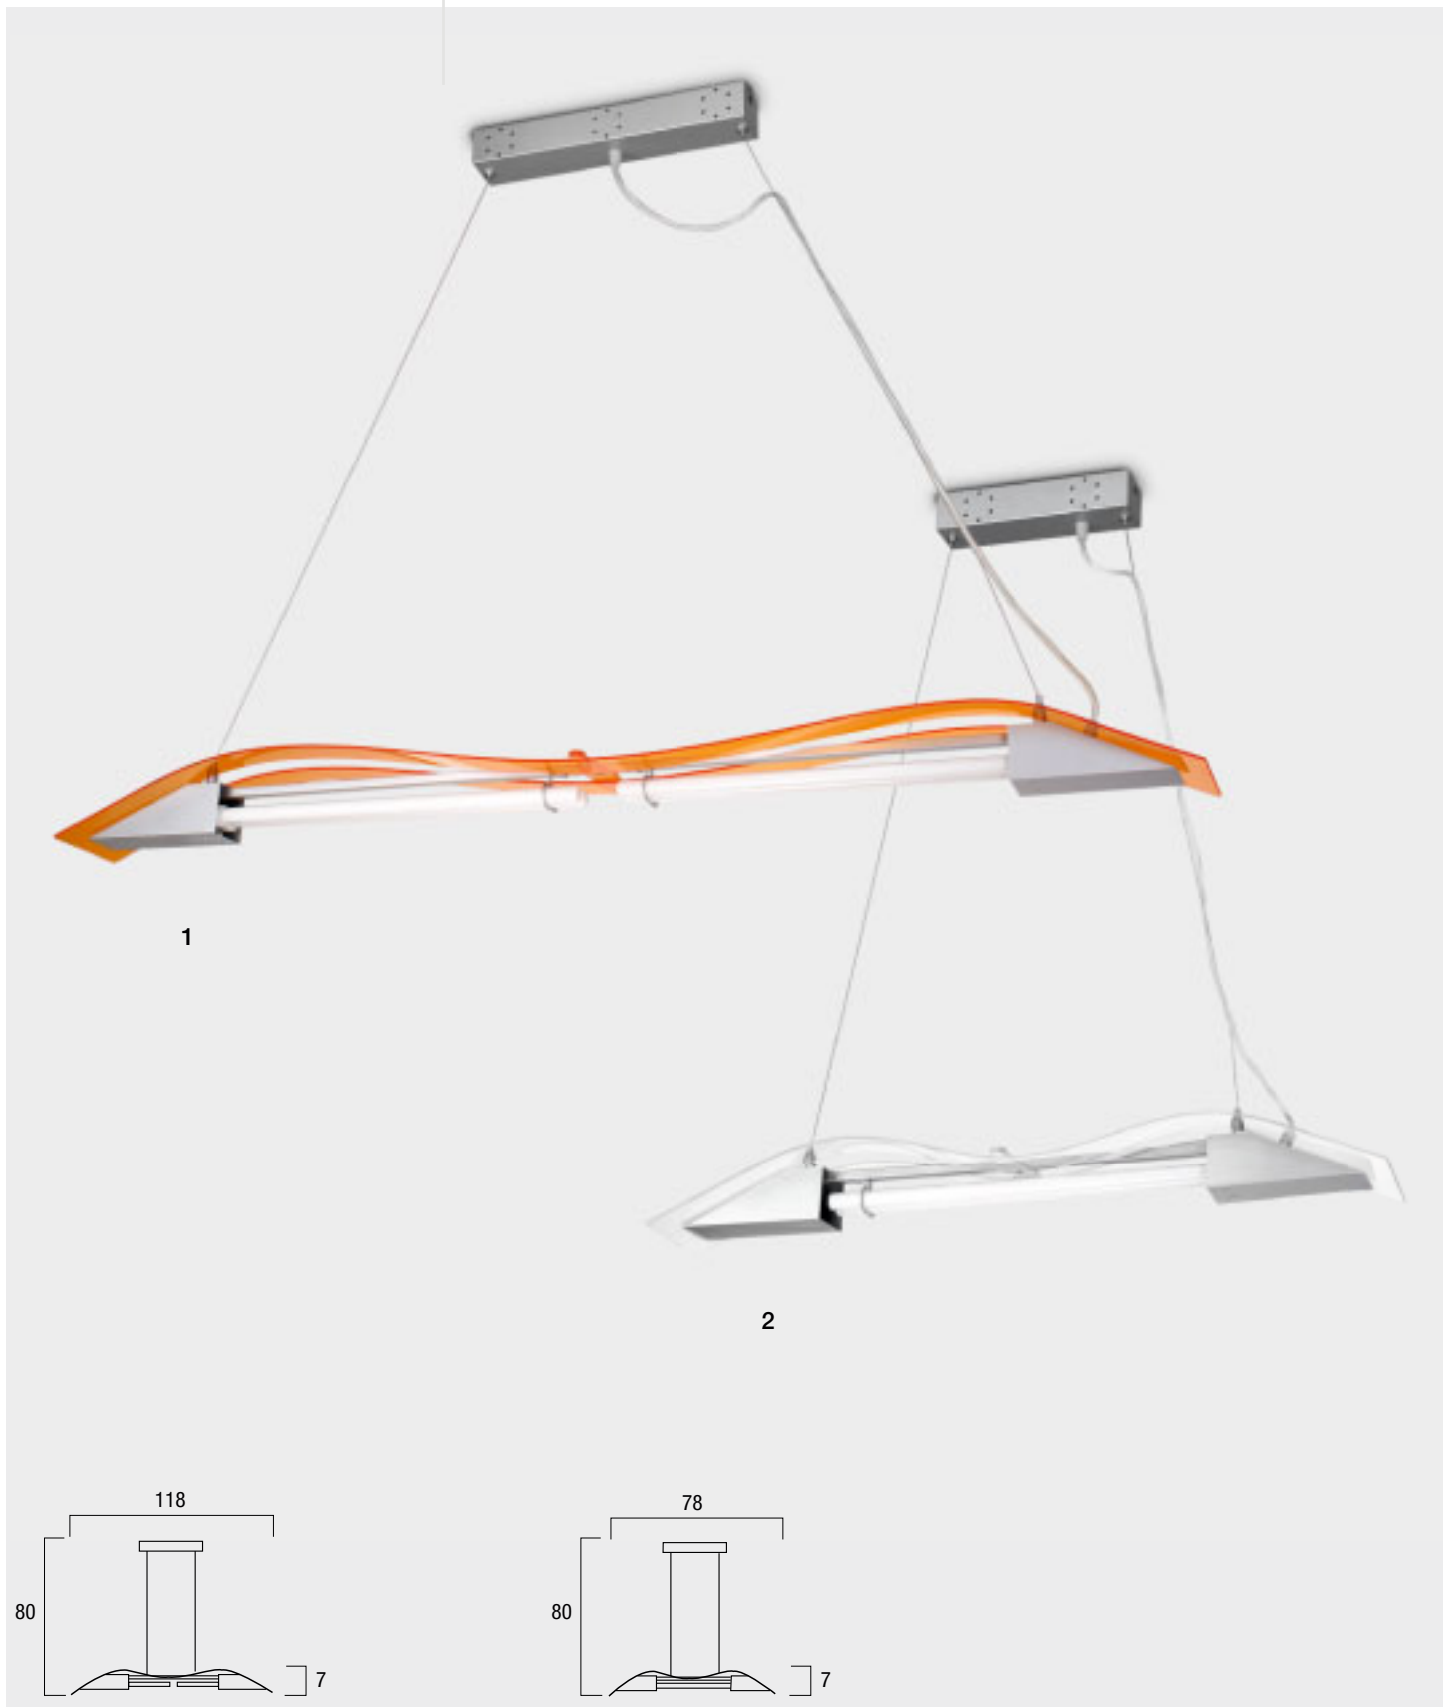

1 Art. I-GS/001/ARANCIO
SOSPENSIONE GABBIANO
ARANCIO
2 X 36W PLL
8031414073153

Art. I-GS/001/TRASP.
SOSPENSIONE GABBIANO
SATINATO
2 X 36W PLL
8031414073139

2 Art. I-GS/002/ARANCIO
SOSPENSIONE GABBIANO MINI
ARANCIO
1 X 36W PLL
8031414073214

Art. I-GS/002/TRASP.
SOSPENSIONE GABBIANO MINI
SATINATO
1 X 36W PLL
8031414073191