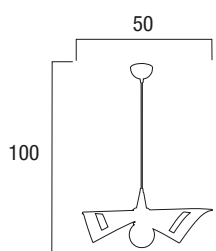

3 Art. I-FIORE/AP
 APPLIQUE FIORE
 1 X 40W E14 
 8031425621121

4 Art. EDERA/APS
 1/2 EDERA DEC GOCCIOLATO
 FOGLIA AMBRA
 TRAPEZIO LEGNO
 1 X 60W E27 
 8031422561093

sospensioni

5

1 Art. 273/00300

SOSP. 50 LASER
SAT. BLU