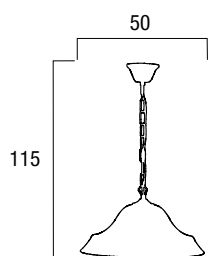

2 Art. 38/09910
LANCIA-40 DEC. D
LANCE AMBRA PENDEL LEGNO
1 X 60W E27 
8031414066094

1 Art. 133/00500

2800-40
SMERL DEC. 150
1 X 60W E27 
8031414063581

2 Art. 133/00610

2800-30 SMERL.DEC.150
(BORDO AMBRA FOGLIE ORO)
PENDEL BCO
1 X 60W E27 
8031414066759