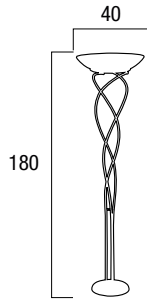

1 Art. I-249/00500
PIANTANA BREST
NERA C/LEGNO
1 X 60W E27
8031414058471

2 Art. MAC/316 RG1
PIANTANA 316 RUGG.
2 VETRI 300-15 E 300-30
MARMO AMBRA ANT. MARRONE
1 X 60W E27
+ 1 X 40W E14
8031414083558

3 Art. 249/01000
PIANTANA TORCIGLIONE
GRECA+CLEO 50
1 X 60W E27
8031414058402