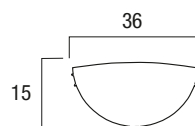

3 Art. 131/00112
 PL RONDINE 30
 MARMO AMBRA
 1 X 60W E27 
 8031414043385

4 Art. 131/00512
 1/2 RONDINE 30
 MARMO AMBRA
 1 X 60W E27 
 8031414043354

3

2

4

1

1 Art. 131/02400
 PL RONDINE 56
 MARMO AMBRA
 3 X 60W E27 
 8031414052110