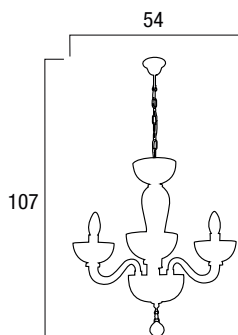

1 Art. I-VENEZIA2/5
LAMP. VENEZIA 5 LUCI
VETRO ROSSO
5 X 40W E14 
8031414086894

2 Art. I-VENEZIA2/APP
APPLIQUE VENEZIA 2 LUCE
VETRO ROSSO
2 X 40W E14 
8031414086900

1

2

1 Art. I-VENEZIA2/3
LAMP. VENEZIA 3 LUCI
VETRO ROSSO
3 X 40W E14 
8031414086887