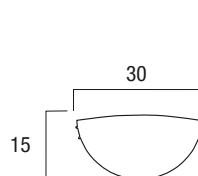

3 Art. 07/02012
1/2 1010 CURVA-25 RIGO
TRASP. CORNICE LEGNO
1 X 60W E27 
8031414033577

1

3

2

4

1 Art. 07/00600
1010-25 RIGO
TRASPARENTE
MONTATURA NERA
1 X 60W E27 
8031422141097

2 Art. 07/01100
1/2 1010-25 RIGO
TRASPARENTE
MONTATURA NERA
1 X 60W E27 
8031422151096