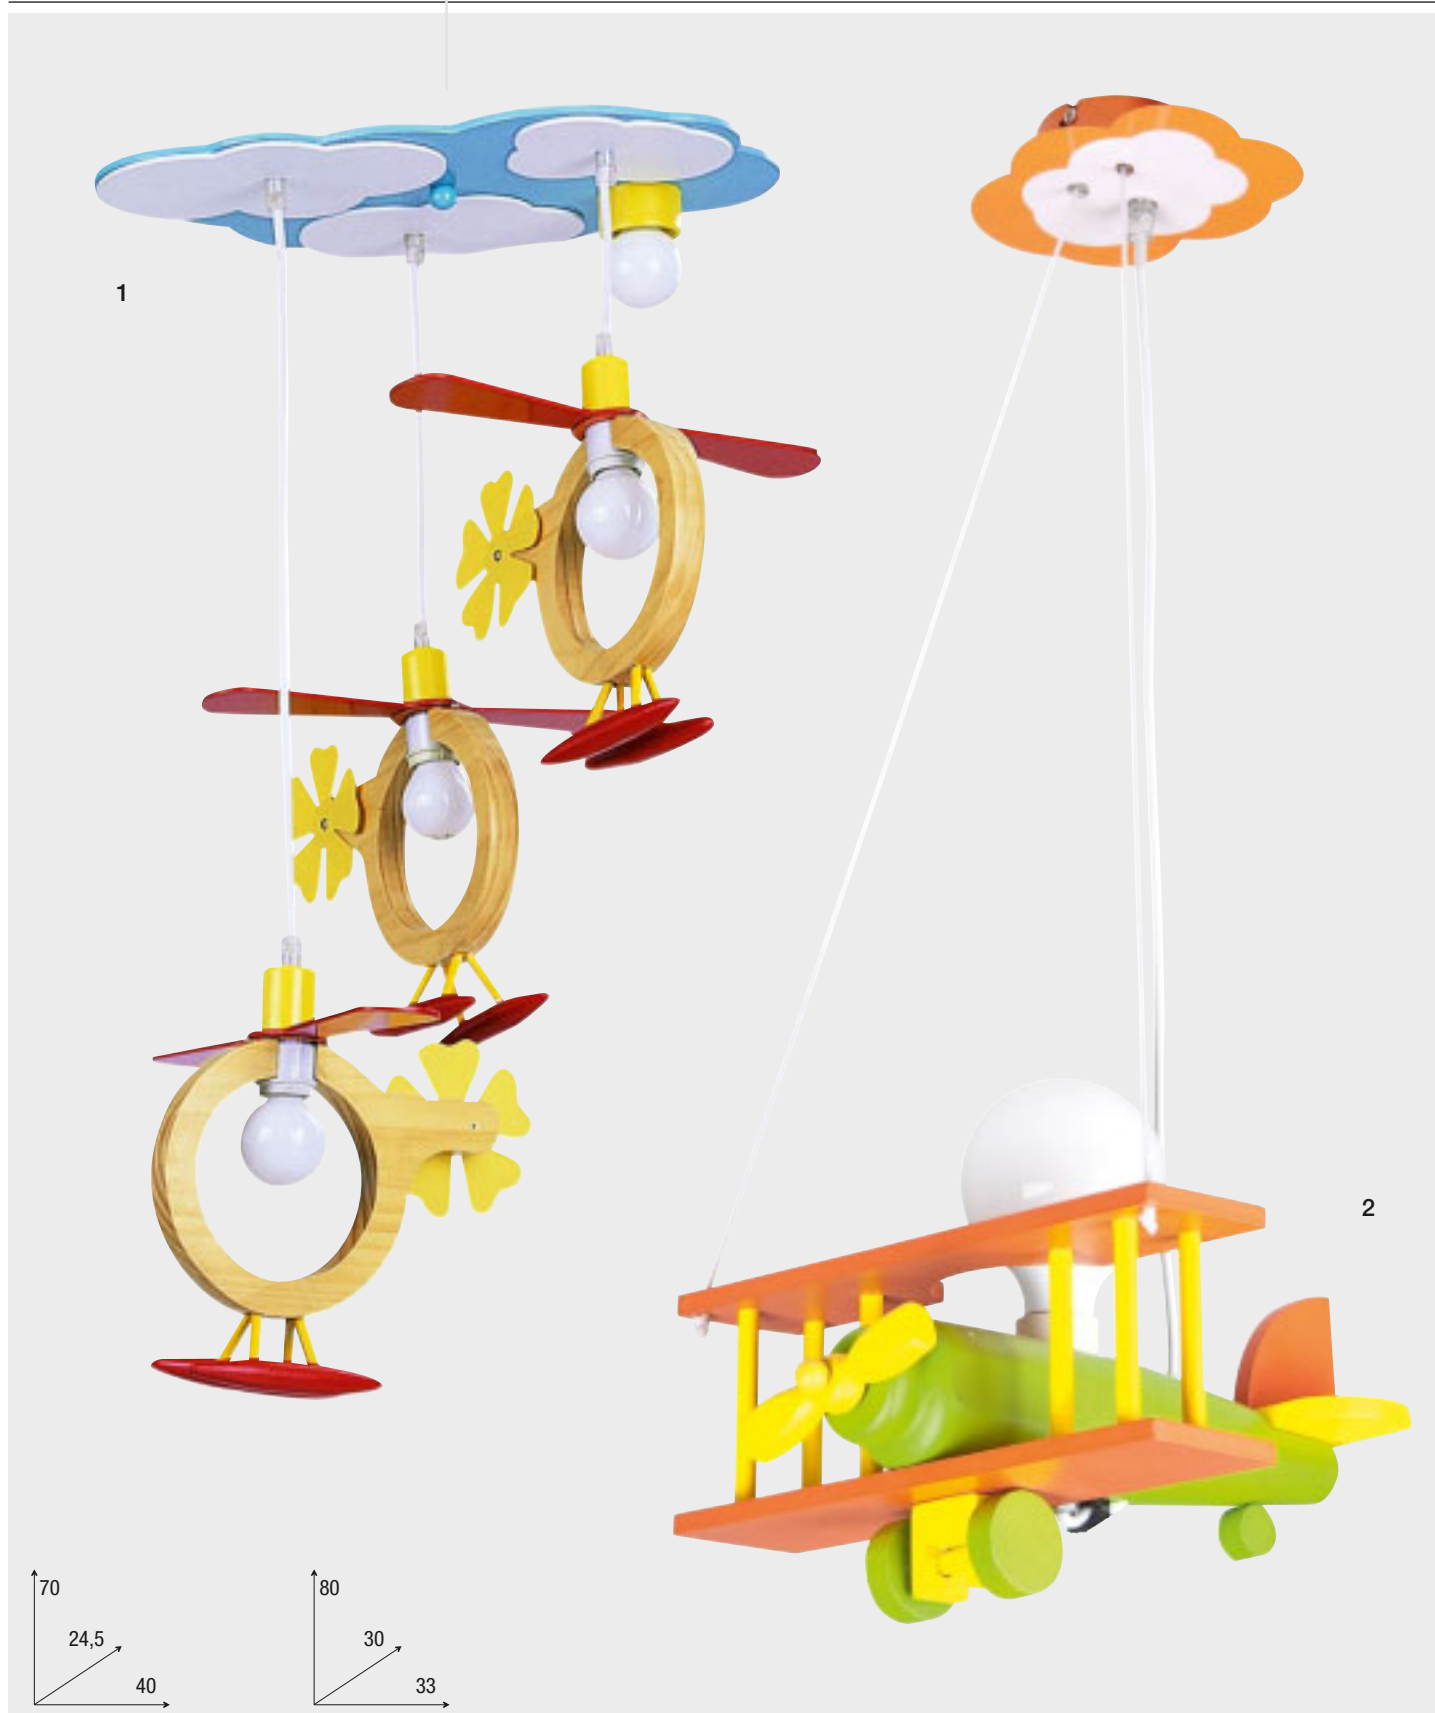

Art. K-LETTERINE/S41
SOSP. D.41 "LETTERINE"
3 X 40W E14
8031427881158