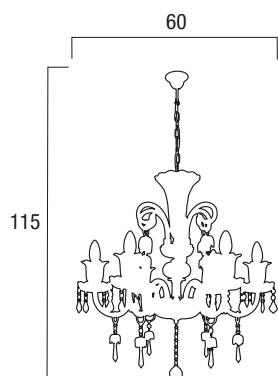

1

2

1 Art. I-FLAMBEAU/6

LAMP. 6 LUCI
6 X 40W E14 
8031414086924

2 Art. I-FLAMBEAU/APP

APPLIQUE 2 LUCI
2 X 40W E14 
8031414086955

Art. I-246/00900
LAMPADARIO CRISTALLO
8 LUCI
8 X 40W E14 
8031.422.68109.8

1 Art. I- 246/00100
LAMP. 3 LUCI CRISTALLO
3 X 40W E14 
8031414057160