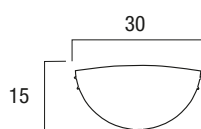

1 Art. 206/02700

PL 40 DEC. FIORE MISTO
ALAB. BIANCO ANT. BIANCO
G/RONDINE ACCIAIO CROMO
2 X 60W E27
8031414057764

2 Art. 206/02600

PL 30 DEC. FIORE MISTO
ALAB. BIANCO ANT. BIANCO
G/CROMO
1 X 60W E27
8031414057771

3 Art. 206/02800

½ PL 30 DEC. FIORE MISTO
ALAB. BIANCO ANT. BIANCO
G/CROMO
1 X 60W E27
8031414058778