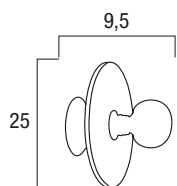

1

2

3

1 Art. I-FIAMME/PL40
PLAFONIERA CURVA
FIAMME 40 CM
3 X 60W E27 
8031424021113

2 Art. I-FIAMME/PL30
PLAFONIERA CURVA
FIAMME 30 CM
2 X 60W E27 
8031424051110

3 Art. I-FIAMME/AP
APPLIQUE CURVA
FIAMME 30X20 CM
1 X 60W E27 
8031424041111