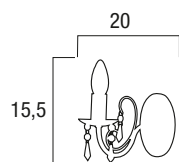

1 Art. I-DAVIDE1/5

LAMP. DAVIDE 5 LUCI CROMO
CON PRISS CRISTALLI NERI
5 X 40W E14
8031414086726

2 Art. I-DAVIDE1/APP

APPL. DAVIDE 1 LUCE CROMO
CON PRISS CRISTALLI NERI
1 X 40W E14
8031414086733

3 Art. I-DAVIDE1/LUME

LUMETTO DAVIDE 1 LUCE CROMO
CON PRISS CRISTALLI NERI
1 X 40W E14
8031414086740