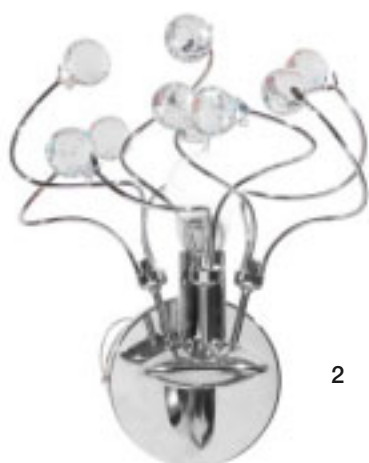

1

2

3

1 Art. I-MINA/PL3
PLAFONIERA CRISTALLI
"MINA" 24 CRISTALLI K9
3 X 40W E14
8031424331113

2 Art. I-MINA/AP
APPLIQUE CRISTALLI
"MINA" 6 CRISTALLI K9
1 X 40W E14
8031426371131

3 Art. I-MINA/L
LUME CRISTALLI
"MINA" 6 CRISTALLI K9
1 X 40W E14
8031426381130