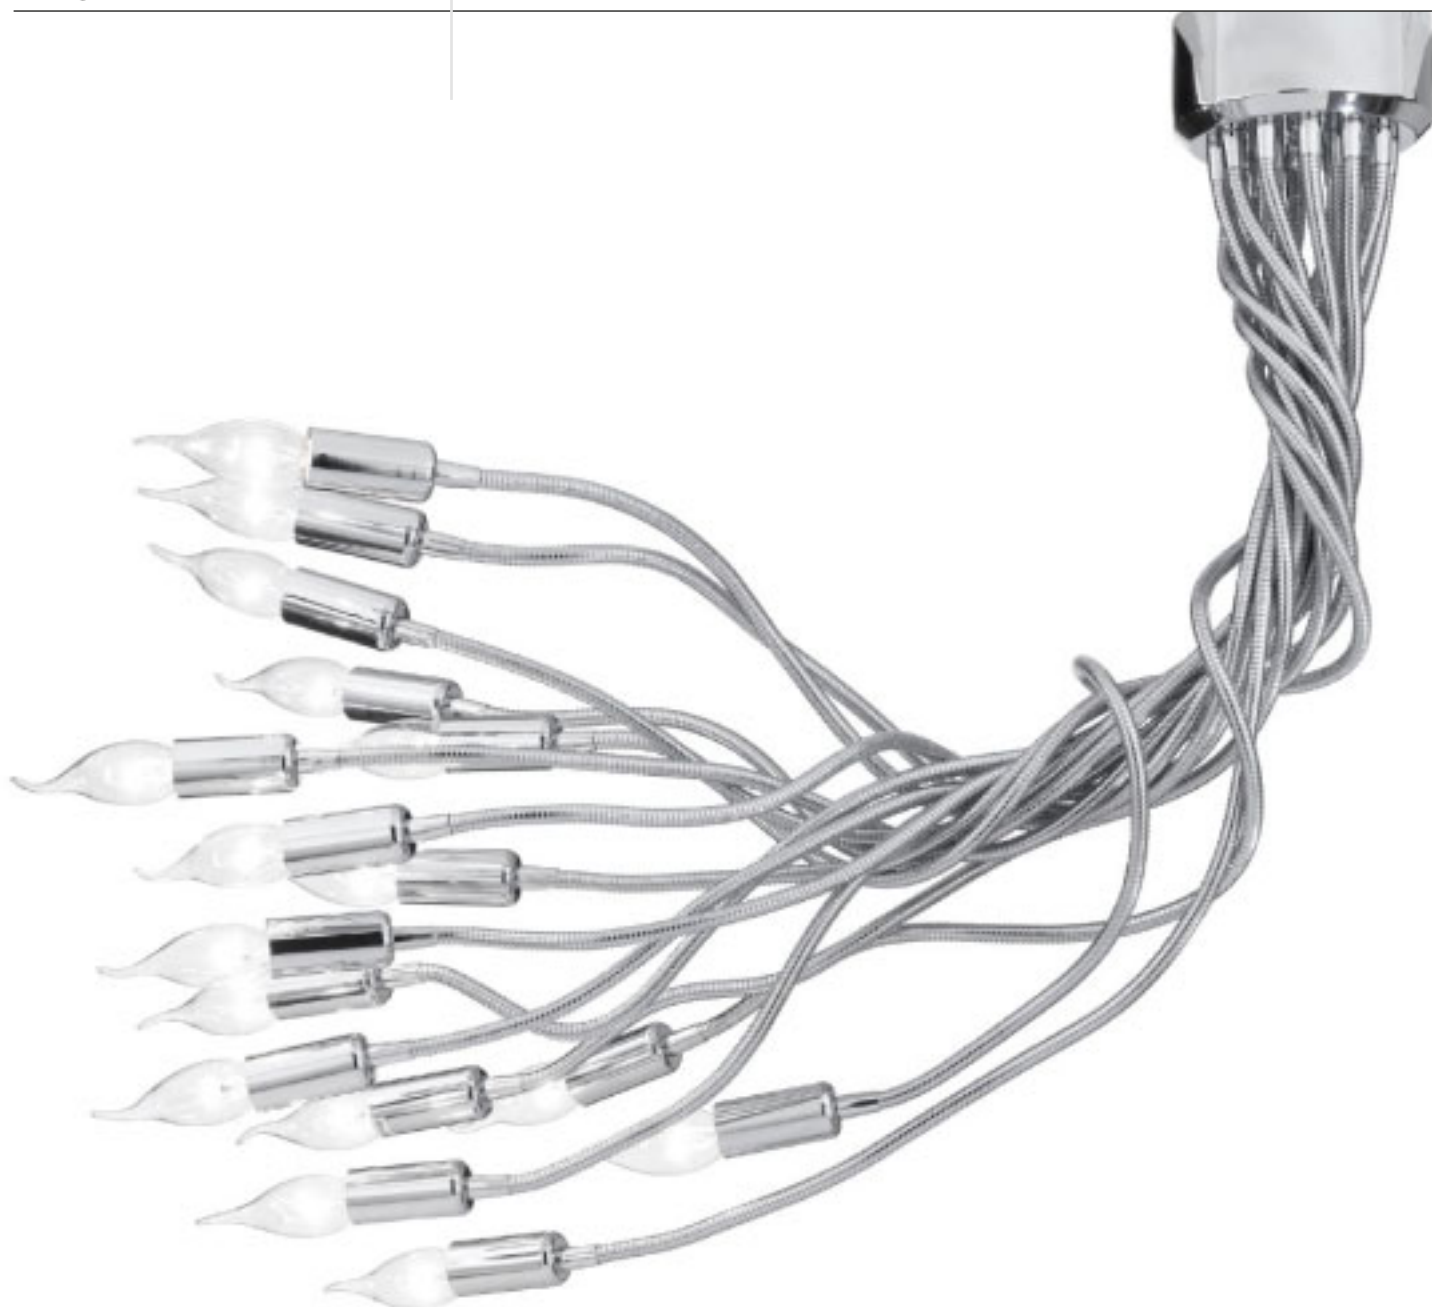

1 Art. I-YH204/SOSP 16

SOSPENSIONE 16L FLESSIBILI CROMO
COMPRESO LAMPADINE FIAMMA E14

16 X 40W E14

8031425821125