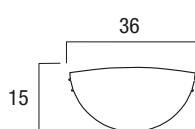

5 Art. 01/04800

1/2 PL 300-40 MARMO AMBRA
ANTICO MARRONE
1 X 60W E27 
8031414059119

1

2

3

1 Art. 01/01412

PL 300-46 MARMO AMBRA
ANTICO MARRONE
CORNICE LEGNO
2 X 60W E27 
8031414021710

2 Art. 01/01512