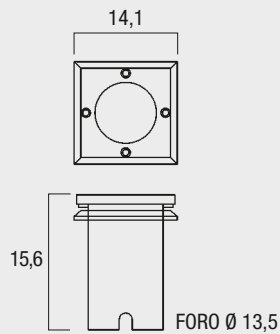

4 Art. LED-WALK-Q-2W
CALPESTABILE QUADRO
ACCIAIO
1 X 2 LED IP65 4000K
8031432271197

1

2

1 Art. LED-WALK-R-10W
CALPESTABILE TONDO
ACCIAIO
5 X 2 LED IP65 4000K
8031432251199

2 Art. LED-WALK-Q-10W
CALPESTABILE QUADRO
ACCIAIO
5 X 2 LED IP65 4000K
8031432261198