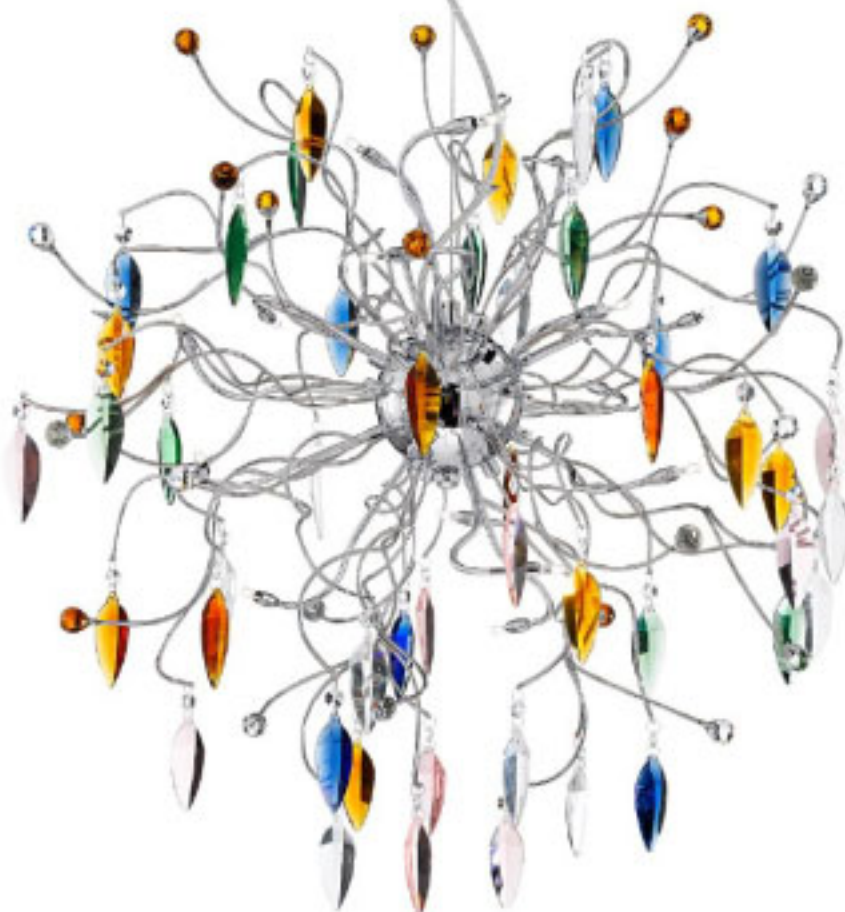

2 Art. I-ATHENA/L6 BCO
 LUME 6L ATHENA
 METALLO BIANCO
 6 X 20W G4
 8031425411128

3 Art. I-ATHENA/PT6 BCO
 PIANTANA 6L ATHENA
 METALLO BIANCO
 6 X 20W G4
 8031425391123

1

2

1 Art. I-MX2270/12
GOCCE PLAFONIERA 9L
CROMO CRIST. COLOR
9 X 20W G4
8031416461033