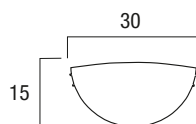

1 Art. 177/01012
PL. 200/40 DEC. G
2 X 60W E27
8031414033065

2 Art. 177/00912
PL. 200/30 DEC. G
1 X 60W E27
8031414033058

3 Art. 177/01312
1/2 PL. 200-30 DEC. G
1 X 60W E27
8031414039388