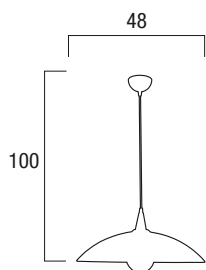

1 Art. I-FIAMME/S46
SOSPENSIONE CURVA
FIAMME 45,5X110
1 X 60W E27 
8031424031112

1 Art. I-MOSAICO/S46
SOSPENSIONE MOSAICO
46 CM
1 X E27 60W 
8031423991110

1 Art. 114/04410
 CURVA-48 GRAN. DEC.
 MARGHERITA GIALLO
 PENDEL LEGNO
 1 X 60W E27 
 8031414076765