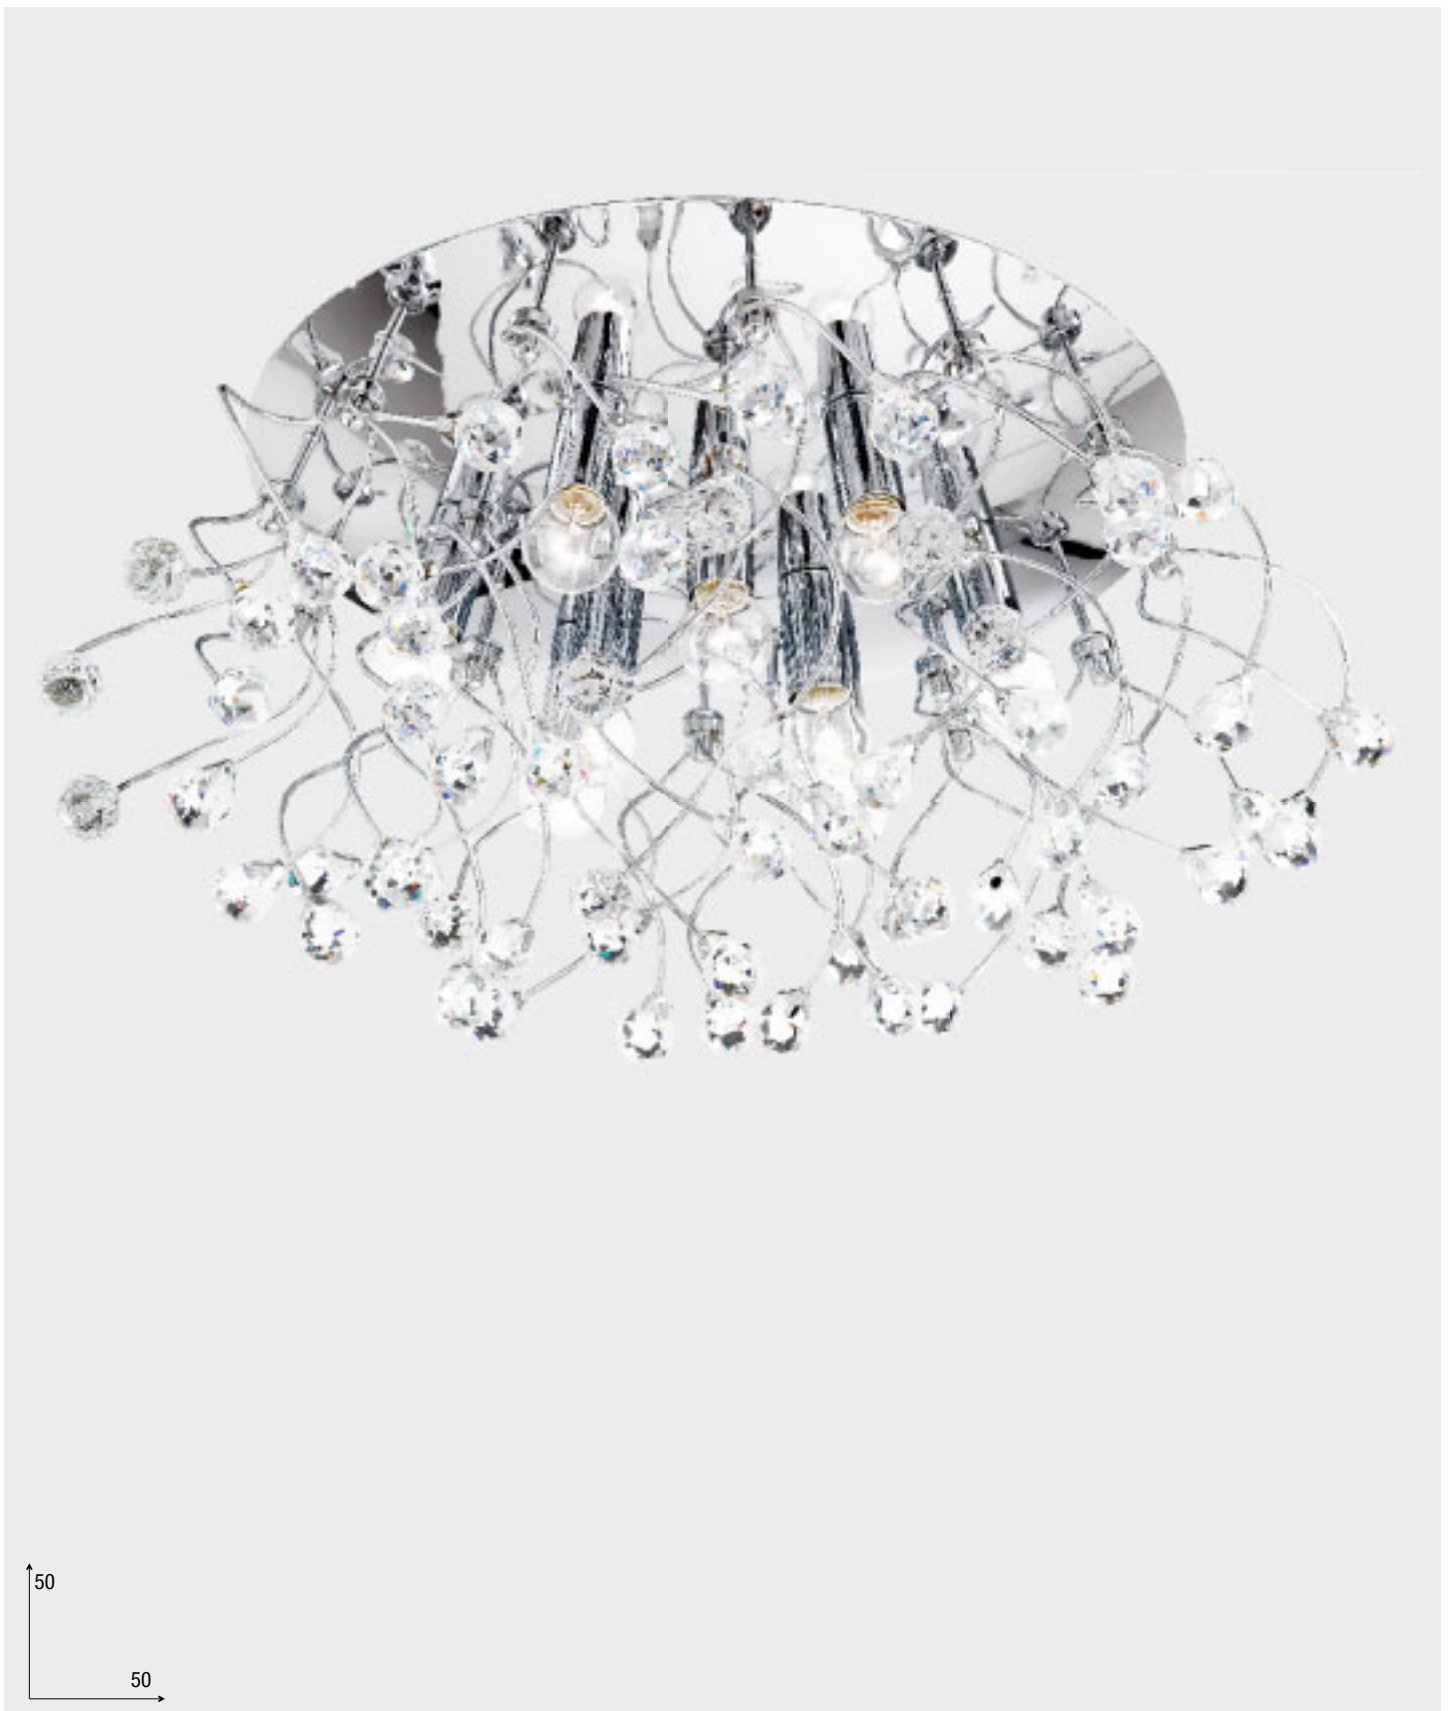

Art. I-MINA/6
SOSPENSIONE CRISTALLI
"MINA" 54 CRISTALLI
6 X 40W E14
8031418831056

Art. I-MINA/PL9

PL 9L "MINA"

CRISTALLI K9

9 X 40W E14

8031424071118