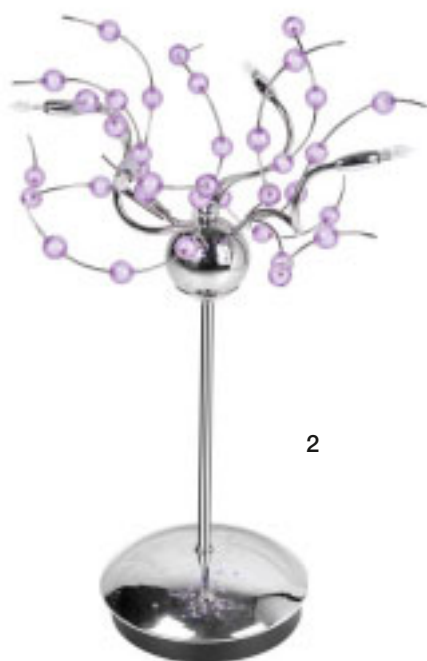

1

2

1 Art. I-MISTRAL/S6
 SO SP. MISTRAL 6L
 CROMO+VT BCO CRIST. K9
 6 X 28W G9
 8031429941171

2 Art. I-MISTRAL/L1
 LUME MISTRAL 1L
 CROMO+VT BCO CRIST. K9
 1 X 28W G9
 8031429901175

1

2

3

1 Art. I-MISTRAL/PL3
 PL MISTRAL 3L
 CROMO+VT BCO CRIST. K9
 3 X 28W G9
 8031429931172

2 Art. I-MISTRAL/PL6
 PL MISTRAL 6L
 CROMO+VT BCO CRIST. K9
 6 X 28W G9
 8031429921173

3 Art. I-MISTRAL/PT3
 PIANTANA MISTRAL 3L
 CROMO+VT BCO CRIST.
 3 X 28W G9
 8031429951170

1 Art. I-TAHITI/S18 V
 SOSP. TAHITI
 CROMO PERLE VIOLA
 18 X 20W G4
 8031428511153

2 Art. I-TAHITI/AP3 V
 APP. TAHITI
 CROMO PERLE VIOLA
 3 X 20W G4
 8031428451152

1

2

3

1 Art. I-TAHITI/PL20 V
 PL TAHITI
 CROMO PERLE VIOLA
 20 X 20W G4
 8031428491158

2 Art. I-TAHITI/L4 V
 LUME TAHITI
 CROMO PERLE VIOLA
 4 X 20W G4
 8031428471150