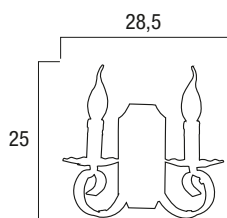

2 Art. I-252/00200
LAMPADARIO RUSTICO 6 LUCI
METALLO E LEGNO
6 X 40W E14 
8031414059492

1

3

2

4

1 Art. I-252/00600
SOSP. RUOTA VERTICALE
RUSTICO FERRO BASE L 4 L
4 X 40W E14 
8031414065592

2 Art. I-252/00400
APPLIQUE RUSTICO
METALLO E LEGNO 2 L
2 X 40W E14 
8031414059515