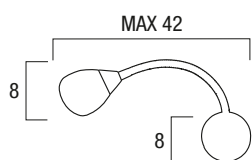

2 Art. SPOT-Q2
 APPLIQUE QUADRO
 OTTONE E BRUNITO
 2 X 40W G9 INCLUDE
 8031414076949

1

2

3

1 Art. SPOT-F2
 APPLIQUE FLESSIBILE OTTONE
 VETRO SATINATO
 1 X 40W G9 INCLUSA
 8031414076963

2 Art. SPOT-F1
 APPLIQUE FLESSIBILE CROMO
 VETRO SATINATO
 1 X 40W G9 INCLUSA
 8031414076956