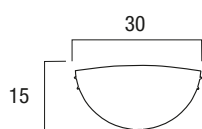

1 Art. 26/02812
PL. 550-40 ALAB. B.CO
ANTICO ORO
2 X 60W E27
8031414026630

2 Art. 26/02712
PL. 550-30 ALAB. B.CO
ANTICO ORO
1 X 60W E27
8031414026623

3 Art. 26/01212
1/2 SOSP 30 "550" ORO
GANCI ORO
1 X 60W E27
8031414026142