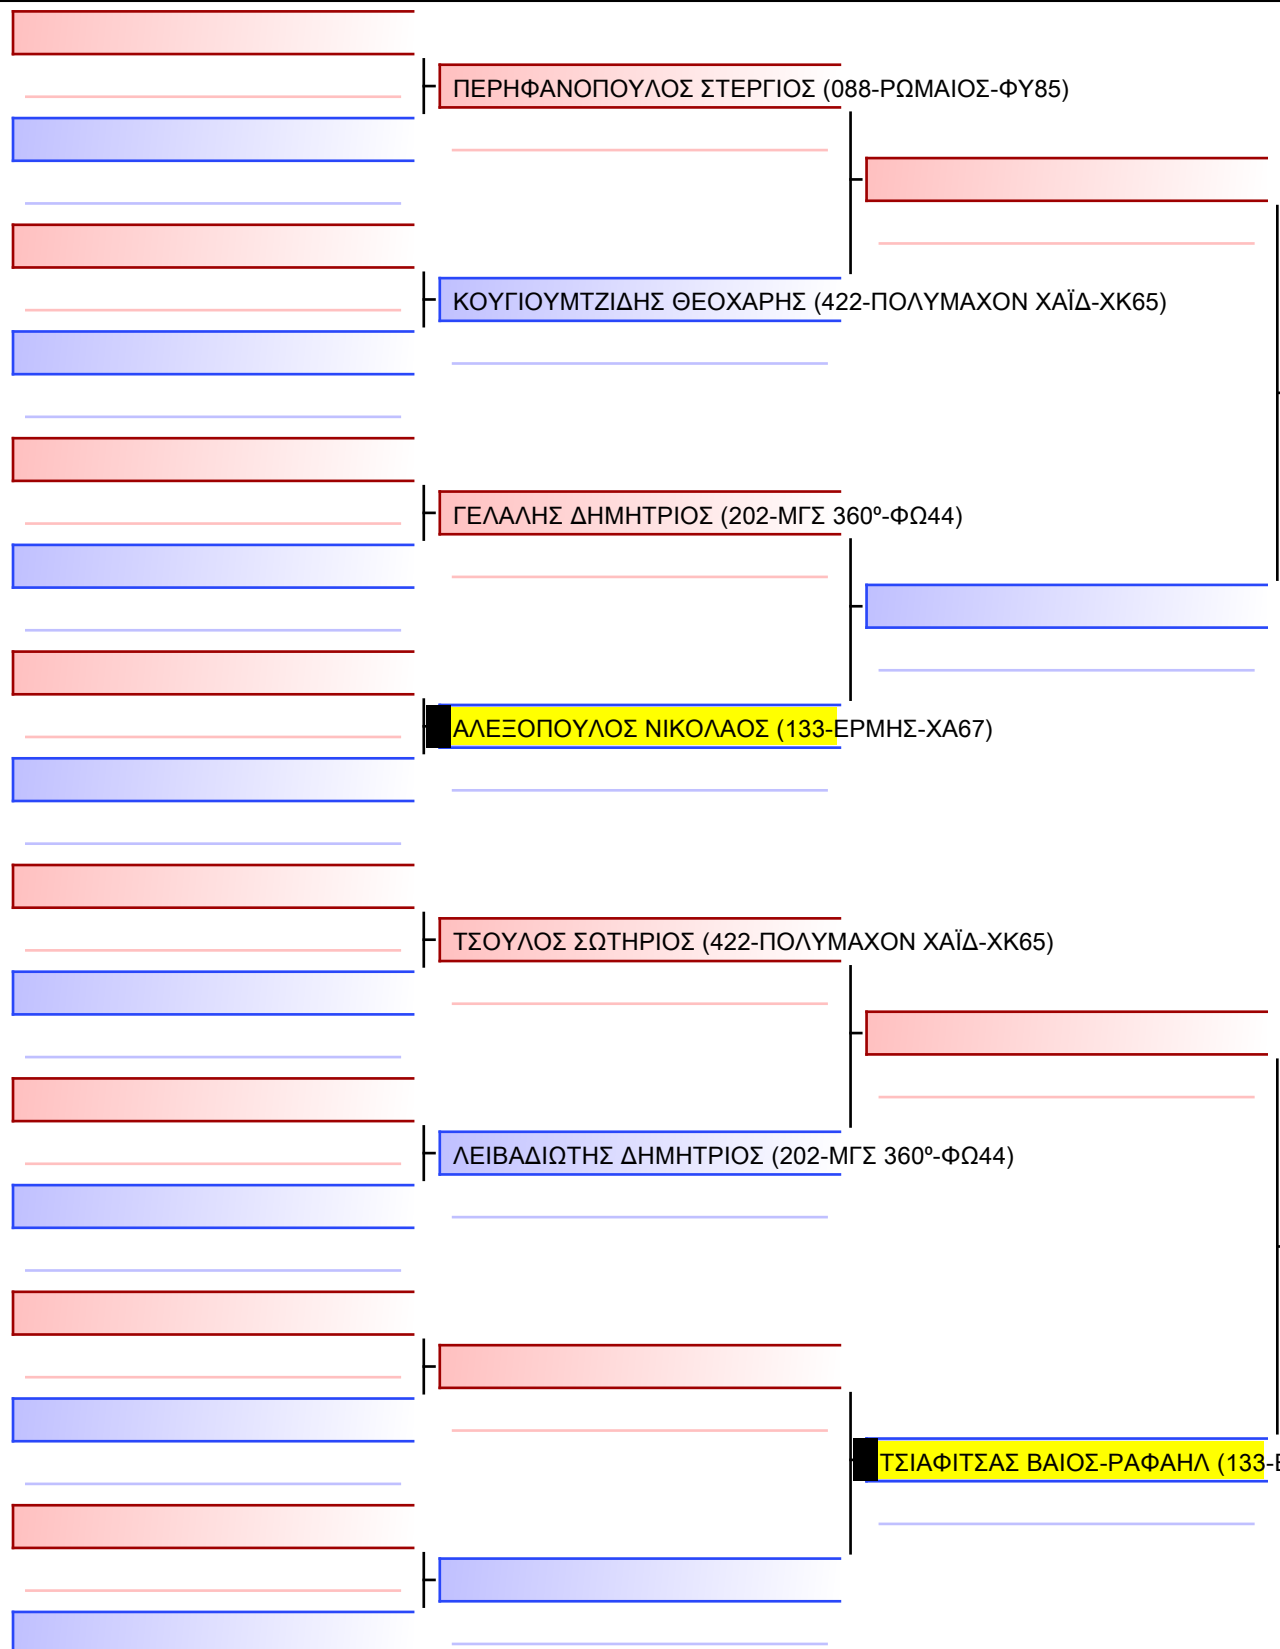

Tatami

Pool

1/1

**ΠΑΠΑΚΩΝΣΤΑΝΤΙΝΟΥ ΔΕΣΠΟΙΝΑ** (133-ΕΡΜΗΣ-ΧΑ67)

ΚΑΤΣΙΜΙΧΑ ΣΟΦΙΑ-ΑΛΚΗΣΤΗ (015-ΠΥΞ ΛΑΞ-ΟΤ70)

ΧΑΣΟΥΡΑΚΗ ΑΘΑΝΑΣΙΑ (069-ΦΙΛΟΝΙΚΟΣ-ΦΧ02)

ΜΑΖΑΡΑΚΗ ΒΑΣΙΛΙΚΗ (202-ΜΓΣ 360°-ΦΩ44)

ΜΕΓΑ ΒΙΡΓΙΝΙΑ (142-ΝΕΑ ΑΜΠΛΙΑΝΗ-ΦΨ45)

ΜΑΥΡΑΚΗ ΣΕΒΑΣΤΗ (022-ΦΙΛΕΡΗΜΟΣ-ΞΟ67)

ΜΟΛΙΟΥ-ΕΥΣΤΑΘΟΠΟΥΛΟΥ ΒΕΡΟΝΙΚΗ (361-ΑΘΛΟΤΕΧΝΗΣ-ΧΖ58)

ΤΣΙΡΙΛΑ ΒΑΡΒΑΡΑ (422-ΠΟΛΥΜΑΧΟΝ ΧΑΪΔ-ΧΚ65)

ΝΙΚΑ ΧΡΥΣΟΥΛΑ (015-ΠΥΞ ΛΑΞ-ΟΤ70)

Final

[Original]

Referees:			

Final