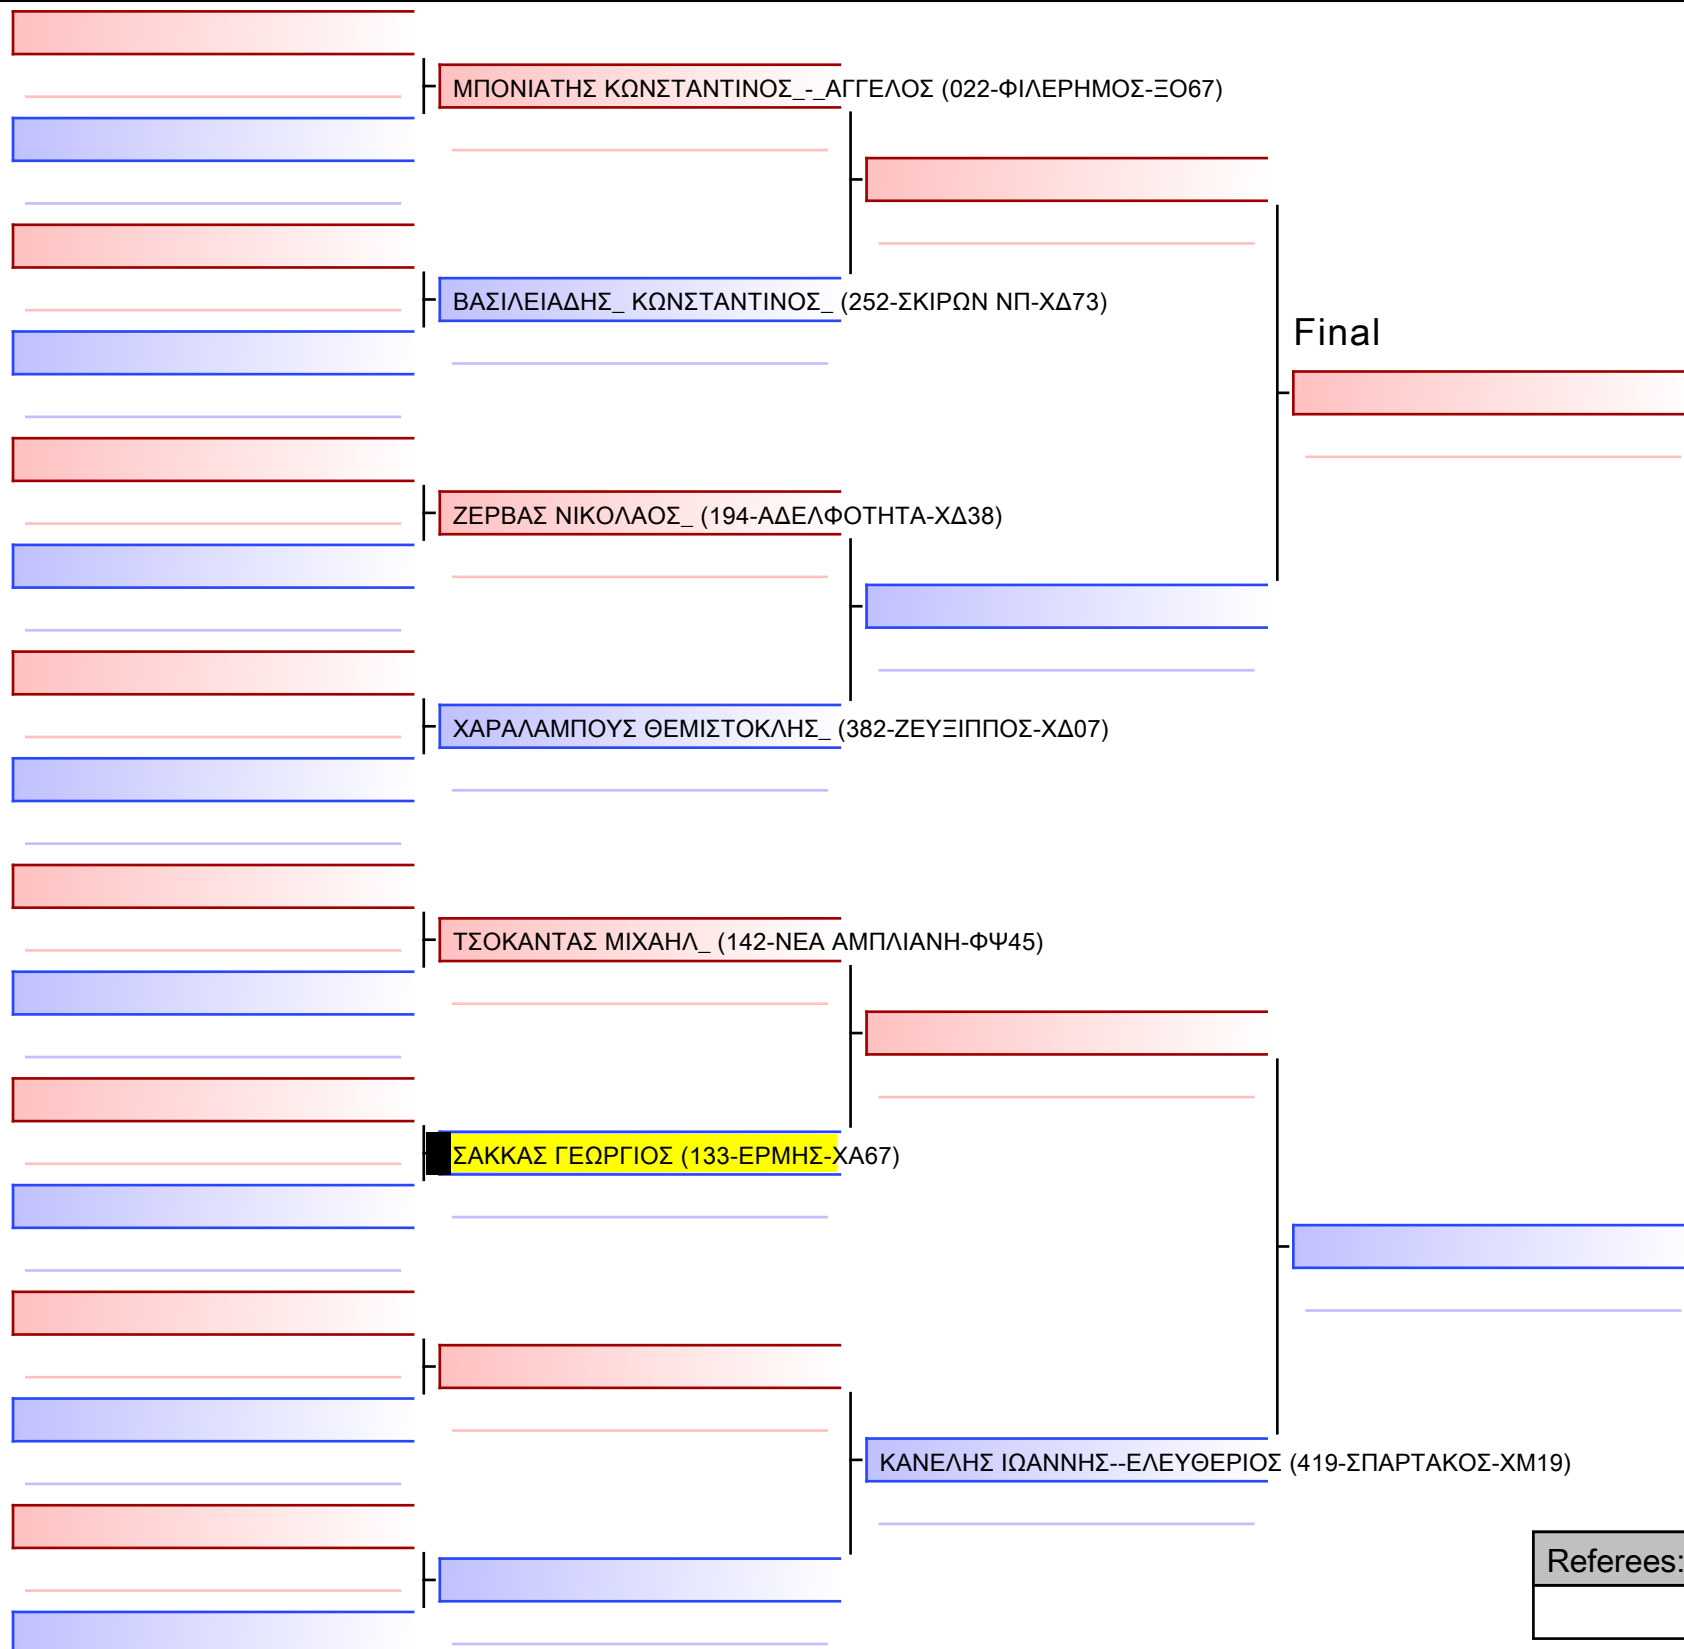

[Original]

Referees: