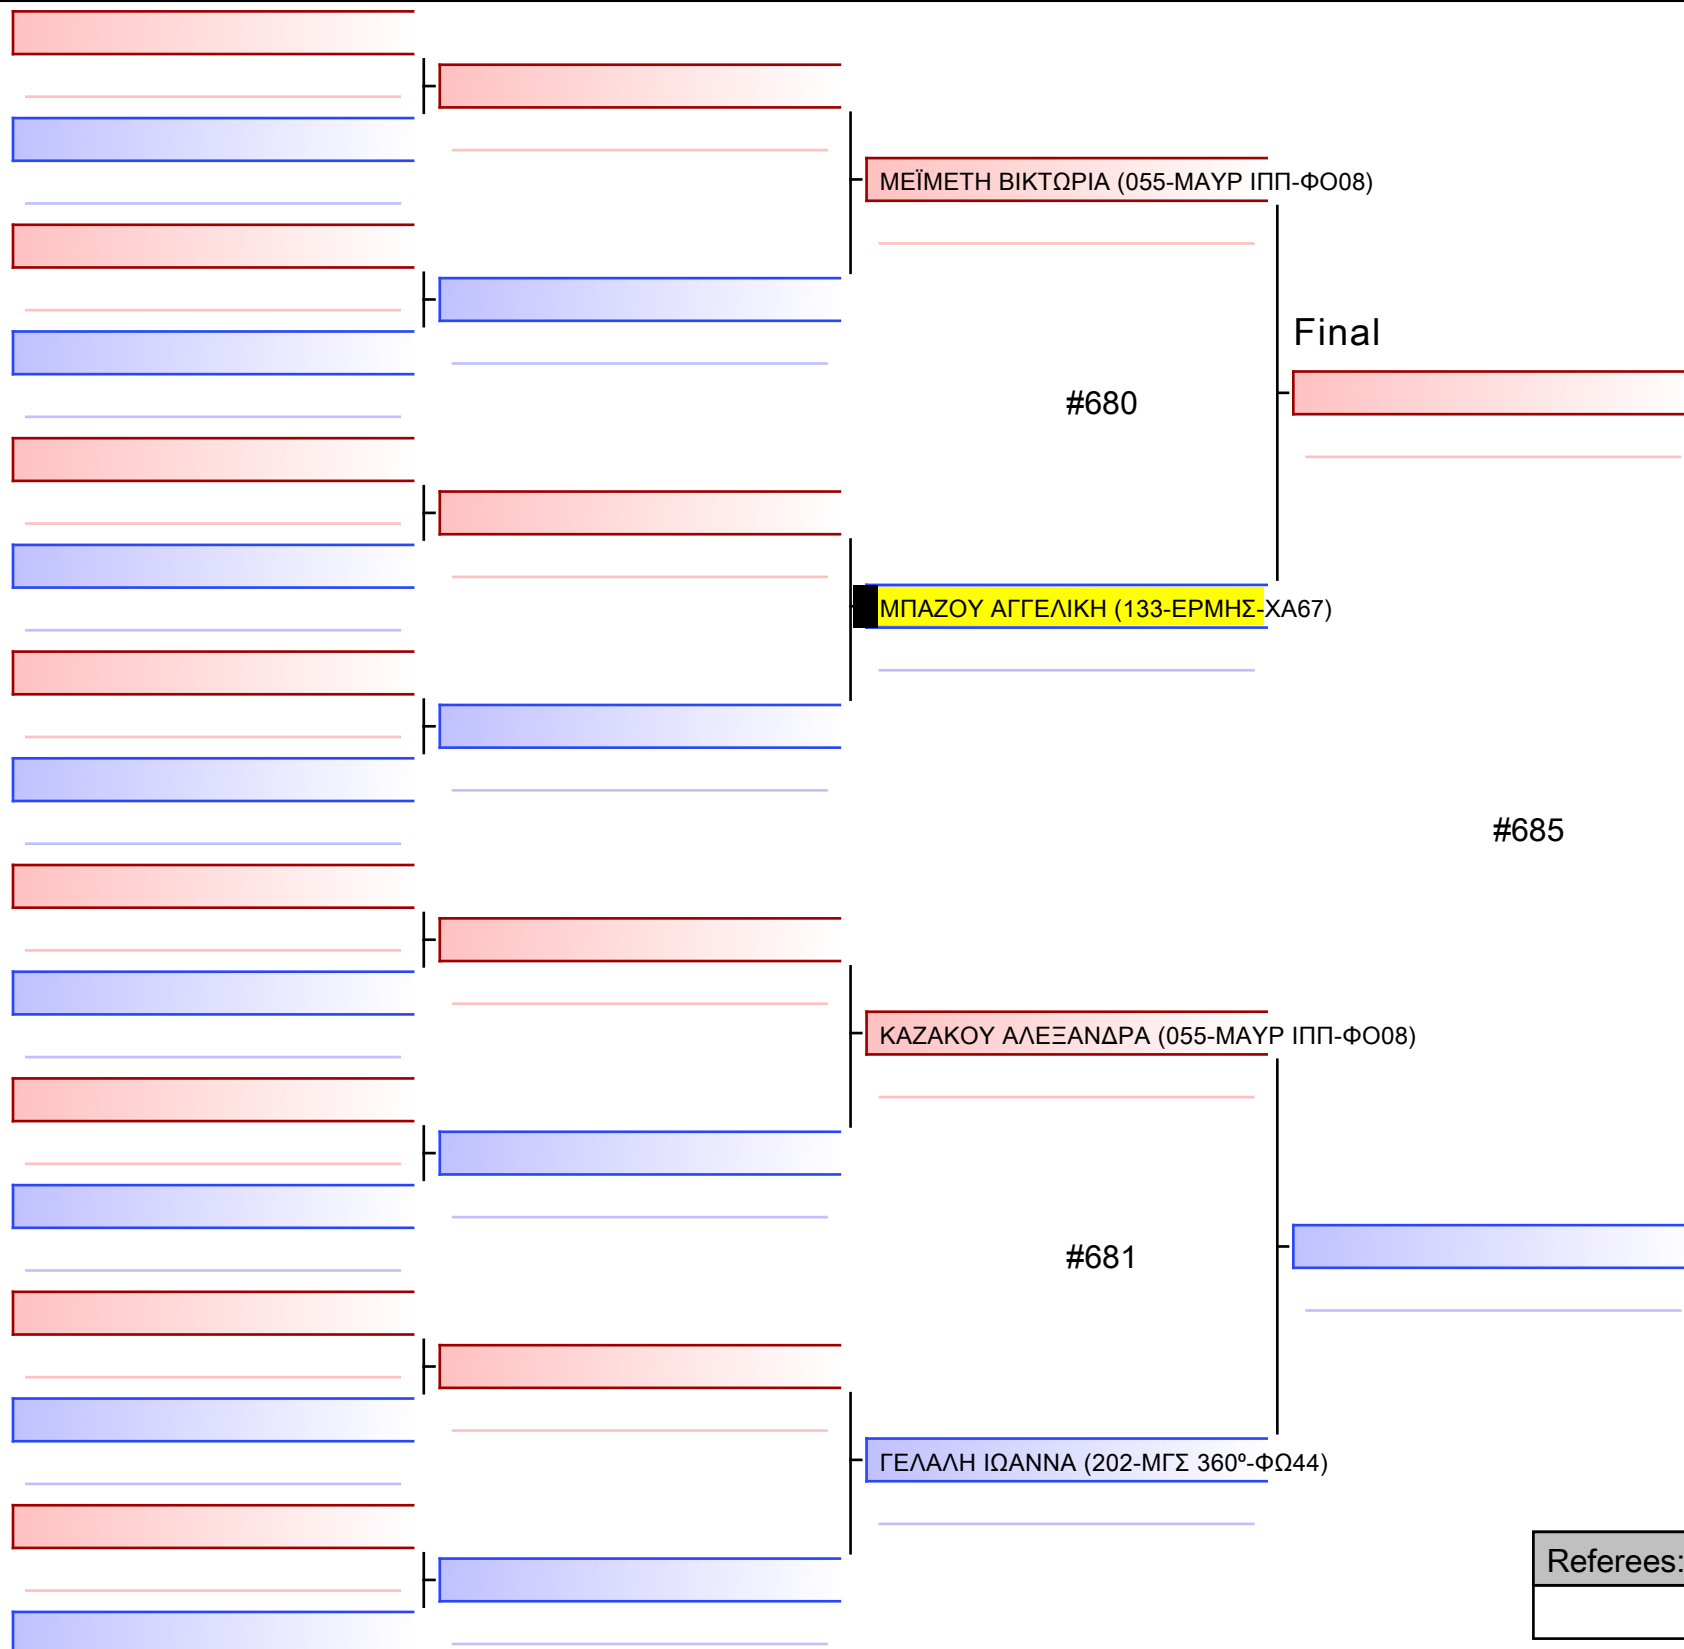

Tatami

Pool

1/1

ΟΡΦΑΝΟΣ ΝΙΚΟΛΑΟΣ (022-ΦΙΛΕΡΗΜΟΣ-ΞΟ67)

**ΜΠΟΓΙΑΤΖΗΣ ΑΘΑΝΑΣΙΟΣ (133-ΕΡΜΗΣ-ΧΑ67)**

ΟΡΦΑΝΟΣ ΝΙΚΟΛΑΟΣ (022-ΦΙΛΕΡΗΜΟΣ-ΞΟ67)

**ΜΠΟΓΙΑΤΖΗΣ ΑΘΑΝΑΣΙΟΣ (133-ΕΡΜΗΣ-ΧΑ67)**

ΟΡΦΑΝΟΣ ΝΙΚΟΛΑΟΣ (022-ΦΙΛΕΡΗΜΟΣ-ΞΟ67)

**ΜΠΟΓΙΑΤΖΗΣ ΑΘΑΝΑΣΙΟΣ (133-ΕΡΜΗΣ-ΧΑ67)**

[Red bar]

[Blue bar]

[Red bar]

[Blue bar]

[Red bar]

[Blue bar]

[Red bar]

[Blue bar]

[Red bar]

[Blue bar]

Final

[Original]

[Grey bar]

Referees:			

[Original]