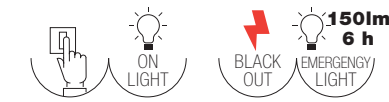

Attacco

NDLS

Energy Label	Codice	EAN	Watt	CRI	Lumen	Angolo	Kelvin	Lifetime	On/off	Volt	inner	master
A6 F	KLASSIC-E27-7HP	8031414917808	7W	80	760	120°	4000K	15000h	7500	240V	1	50