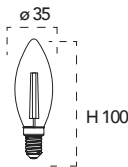

Lampadina a Led 4W, 240V

Misure
dimensioni in mm

Attacco

NDLS

Energy Label	Codice	EAN	Watt	CRI	Lumen	Angolo	Kelvin	Lifetime	On/off	Volt	inner	master
	LUXA-E14C-4C	8031414861309	4W	80	470	300°	2700K	15000h	7500	240V	10	100
	LUXA-E14C-4F	8031414861583	4W	80	470	300°	6500K	15000h	7500	240V	10	100
	LUXA-E14C-4M	8031414861606	4W	80	470	300°	4000K	15000h	7500	240V	10	100

Lampadina a Led 6W, 240V

Misure
dimensioni in mm

Attacco

NDLS

Energy Label	Codice	EAN	Watt	CRI	Lumen	Angolo	Kelvin	Lifetime	On/off	Volt	inner	master
	LUXA-E14C-6C	8031414874019	6W	80	806	300°	2700K	15000h	7500	240V	10	100
	LUXA-E14C-6F	8031414874026	6W	80	806	300°	6500K	15000h	7500	240V	10	100
	LUXA-E14C-6M	8031414874033	6W	80	806	300°	4000K	15000h	7500	240V	10	100

Lampadina a Led 4W, 240V

Misure
dimensioni in mm

Attacco

NDLS

Energy Label	Codice	EAN	Watt	CRI	Lumen	Angolo	Kelvin	Lifetime	On/off	Volt	inner	master
	LUXA-E14C-4M-DIM	8031414866250	4W	80	400	300°	4000K	15000h	7500	240V	10	100

Lampadina a Led 4W, 240V KIT 3

Misure
dimensioni in mm

Attacco

NDLS

Energy Label	Codice	EAN	Watt	CRI	Lumen	Angolo	Kelvin	Lifetime	On/off	Volt	inner	master
	LUXA-E14C-4C-KIT	8031414865833	4W	80	470	300°	2700K	15000h	7500	240V	1	30
	LUXA-E14C-4F-KIT	8031414865840	4W	80	470	300°	6500K	15000h	7500	240V	1	30
	LUXA-E14C-4M-KIT	8031414865819	4W	80	470	300°	4000K	15000h	7500	240V	1	30