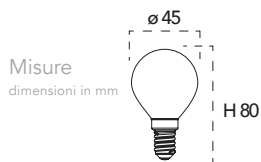

Lampadina a Led **4W, 240V**

Attacco

NDLS

Energy Label	Codice	EAN	Watt	CRI	Lumen	Angolo	Kelvin	Lifetime	On/off	Volt	inner	master
	LUXA-B-E14G-4C	8031414861835	4W	80	400	300°	2700K	15000h	7500	240V	10	100
	LUXA-B-E14G-4F	8031414861804	4W	80	400	300°	6500K	15000h	7500	240V	10	100
	LUXA-B-E14G-4M	8031414861811	4W	80	400	300°	4000K	15000h	7500	240V	10	100