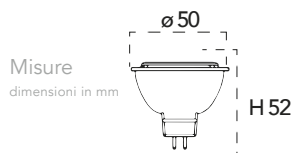

Lampadina a Led **6W, 12V AC/DC**

Attacco

NDLS

Energy Label	Codice	EAN	Watt	CRI	Lumen	Angolo	Kelvin	Lifetime	On/off	Volt	inner	master
	KLASSIC-MR16-6C	8031414866052	6W	80	600	100°	3000K	15000h	7.500	12V	10	100
	KLASSIC-MR16-6F	8031414866069	6W	80	600	100°	6500K	15000h	7.500	12V	10	100
	KLASSIC-MR16-6M	8031414866038	6W	80	600	100°	4000K	15000h	7.500	12V	10	100