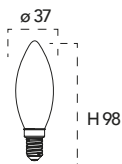

Lampadina a Led 8W, 240V

Misure
dimensioni in mm

Attacco

NDLS

Energy Label	Codice	EAN	Watt	CRI	Lumen	Angolo	Kelvin	Lifetime	On/off	Volt	inner	master
	KLASSIC-E14C-8C	8031414865703	8W	80	720	160°	3000K	15000h	7.500	240V	10	100
	KLASSIC-E14C-8F	8031414865673	8W	80	720	160°	6500K	15000h	7.500	240V	10	100
	KLASSIC-E14C-8M	8031414865680	8W	80	720	160°	4000K	15000h	7.500	240V	10	100

Lampadina a Led 6W, 240V

Misure
dimensioni in mm

Attacco

NDLS

Energy Label	Codice	EAN	Watt	CRI	Lumen	Angolo	Kelvin	Lifetime	On/off	Volt	inner	master
	KLASSIC-E14C-6H-DIM	8031414904228	6W	80	510	160°	2700K	15000h	7.500	240V	10	100
	KLASSIC-E14C-6C-DIM	8031414865710	6W	80	510	160°	3000K	15000h	7.500	240V	10	100
	KLASSIC-E14C-6F-DIM	8031414865727	6W	80	510	160°	5000k	15000h	7.500	240V	10	100
	KLASSIC-E14C-6M-DIM	8031414865697	6W	80	510	160°	4000K	15000h	7.500	240V	10	100

Lampadina a Led **6W, 240V**

KIT 3

Misure
dimensioni in mm

Attacco

NDLS

Energy Label	Codice	EAN	Watt	CRI	Lumen	Angolo	Kelvin	Lifetime	On/off	Volt	inner	master
	KLASSIC-E14C-6C-KIT	8031414864010	6W	80	510	160°	3000K	15000h	7.500	240V	1	20
	KLASSIC-E14C-6F-KIT	8031414864027	6W	80	510	160°	6500K	15000h	7.500	240V	1	20
	KLASSIC-E14C-6M-KIT	8031414864003	6W	80	510	160°	4000K	15000h	7.500	240V	1	20

Lampadina a Led **6W, 240V**

Misure
dimensioni in mm

Attacco

NDLS

Energy Label	Codice	EAN	Watt	CRI	Lumen	Angolo	Kelvin	Lifetime	On/off	Volt	inner	master
	KLASSIC-E14G-6H	8031414904235	6W	80	520	160°	2700K	15000h	7.500	240V	10	100
	KLASSIC-E14G-6C	8031440364409	6W	80	520	160°	3000K	15000h	7.500	240V	10	100
	KLASSIC-E14G-6F	8031440364379	6W	80	520	160°	6500K	15000h	7.500	240V	10	100
	KLASSIC-E14G-6M	8031440364386	6W	80	520	160°	4000K	15000h	7.500	240V	10	100