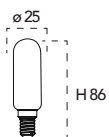

Misure
dimensioni in mm

Attacco