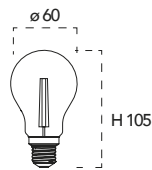

Lampadina a Led 3W, 240V

Misure
dimensioni in mm

Attacco

NDLS

Energy Label	Codice	EAN	Watt	CRI	Lumen	Angolo	Kelvin	Lifetime	On/off	Volt	inner	master
	LUXA-E27HL-G45-2C	8031414916528	3W	80	485	300°	3000K	30000h	15000	240V	10	100
	LUXA-E27HL-G45-2F	8031414916535	3W	80	485	300°	6500K	30000h	15000	240V	10	100
	LUXA-E27HL-G45-2M	8031414916542	3W	80	485	300°	4000K	30000h	15000	240V	10	100

Lampadina a Led 2,2W, 240V

Misure
dimensioni in mm

Attacco

NDLS

Energy Label	Codice	EAN	Watt	CRI	Lumen	Angolo	Kelvin	Lifetime	On/off	Volt	inner	master
	LUXA-E27HL-2C	8031414891689	2,2W	80	470	320°	3000K	50000h	25000	240V	10	100
	LUXA-E27HL-2F	8031414891696	2,2W	80	470	320°	6500K	50000h	25000	240V	10	100
	LUXA-E27HL-2M	8031414891702	2,2W	80	470	320°	4000K	50000h	25000	240V	10	100

Lampadina a Led 3,8W, 240V

Misure
dimensioni in mm

Attacco

NDLS

Energy Label	Codice	EAN	Watt	CRI	Lumen	Angolo	Kelvin	Lifetime	On/off	Volt	inner	master
	LUXA-E27HL-4C	8031414891719	3,8W	80	806	320°	3000K	50000h	25000	240V	10	100
	LUXA-E27HL-4F	8031414891726	3,8W	80	806	320°	6500K	50000h	25000	240V	10	100
	LUXA-E27HL-4M	8031414891733	3,8W	80	806	320°	4000K	50000h	25000	240V	10	100