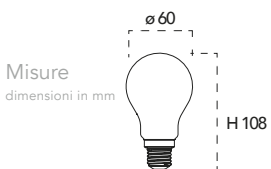

Attacco

NDLS

Energy Label	Codice	EAN	Watt	CRI	Lumen	Angolo	Kelvin	Lifetime	On/off	Volt	inner	master
	KLASSIC-E27-12C-KIT	8031440364799	11W	80	1050	160°	3000K	15000h	7.500	240V	1	20
	KLASSIC-E27-12F-KIT	8031440355032	11W	80	1050	160°	6500K	15000h	7.500	240V	1	20
	KLASSIC-E27-12M-KIT	8031440355063	11W	80	1050	160°	4000K	15000h	7.500	240V	1	20