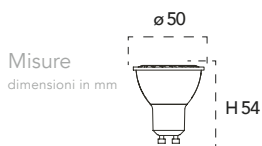

Lampadina a Led **3W, 240V**

Attacco

DLS

Energy Label	Codice	EAN	Watt	CRI	Lumen	Angolo	Kelvin	Lifetime	On/off	Volt	inner	master
	KLASSIC-GU10V-HL-2C	8031414918478	3W	80	400	100°	3000K	15000h	7.500	240V	10	200
	KLASSIC-GU10V-HL-2F	8031414918799	3W	80	450	100°	6500K	15000h	7.500	240V	10	200
	KLASSIC-GU10V-HL-2M	8031414918485	3W	80	450	100°	4000K	15000h	7.500	240V	10	200