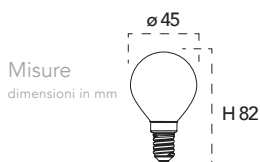

Lampadina a Led 6W, 240V

Misure
dimensioni in mm

Attacco

NDLS

Energy Label	Codice	EAN	Watt	CRI	Lumen	Angolo	Kelvin	Lifetime	On/off	Volt	inner	master
	KLASSIC-E14C-6H-DIM	8031414904228	6W	80	510	160°	2700K	15000h	7.500	240V	10	100
	KLASSIC-E14C-6C-DIM	8031414865710	6W	80	510	160°	3000K	15000h	7.500	240V	10	100
	KLASSIC-E14C-6F-DIM	8031414865727	6W	80	510	160°	5000k	15000h	7.500	240V	10	100
	KLASSIC-E14C-6M-DIM	8031414865697	6W	80	510	160°	4000K	15000h	7.500	240V	10	100

Lampadina a Led **6W, 240V**

Misure
dimensioni in mm

Attacco

NDLS

Energy Label	Codice	EAN	Watt	CRI	Lumen	Angolo	Kelvin	Lifetime	On/off	Volt	inner	master
	KLASSIC-E14G-6H	8031414904235	6W	80	520	160°	2700K	15000h	7.500	240V	10	100
	KLASSIC-E14G-6C	8031440364409	6W	80	520	160°	3000K	15000h	7.500	240V	10	100
	KLASSIC-E14G-6F	8031440364379	6W	80	520	160°	6500K	15000h	7.500	240V	10	100
	KLASSIC-E14G-6M	8031440364386	6W	80	520	160°	4000K	15000h	7.500	240V	10	100

Lampadina a Led **8W, 240V**

Misure
dimensioni in mm

Attacco

NDLS

Energy Label	Codice	EAN	Watt	CRI	Lumen	Angolo	Kelvin	Lifetime	On/off	Volt	inner	master
	KLASSIC-E14G-8C	8031414865642	8W	80	710	180°	3000K	15000h	7.500	240V	10	100
	KLASSIC-E14G-8F	8031414865611	8W	80	710	180°	6500K	15000h	7.500	240V	10	100
	KLASSIC-E14G-8M	8031414865628	8W	80	710	180°	4000K	15000h	7.500	240V	10	100

Lampadina a Led **6W, 240V**

Attacco

NDLS

Energy Label	Codice	EAN	Watt	CRI	Lumen	Angolo	Kelvin	Lifetime	On/off	Volt	inner	master
	KLASSIC-E14G-6H-DIM	8031414904242	6W	80	510	300°	2700K	25000h	12500	240V	10	100
	KLASSIC-E14G-6C-DIM	8031414865659	6W	80	490	160°	3000K	25000h	12500	240V	10	100
	KLASSIC-E14G-6F-DIM	8031414865666	6W	80	480	160°	5000K	25000h	12500	240V	10	100
	KLASSIC-E14G-6M-DIM	8031414865635	6W	80	490	160°	4000K	25000h	12500	240V	10	100