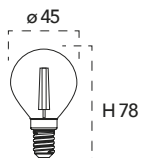

Lampadina a Led 6W, 240V

Misure
dimensioni in mm

Attacco

NDLS

Energy Label	Codice	EAN	Watt	CRI	Lumen	Angolo	Kelvin	Lifetime	On/off	Volt	inner	master
	LUXA-E14G-6C	8031414874071	6W	80	806	300°	2700K	15000h	7500	240V	10	100
	LUXA-E14G-6F	8031414874088	6W	80	806	300°	6500K	15000h	7500	240V	10	100
	LUXA-E14G-6M	8031414874095	6W	80	806	300°	4000K	15000h	7500	240V	10	100