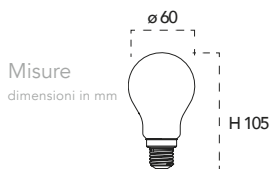

Lampadina a Led **8W, 240V KIT 3**

Attacco

NDLS

Energy Label	Codice	EAN	Watt	CRI	Lumen	Angolo	Kelvin	Lifetime	On/off	Volt	inner	master
	LUXA-B-E27-8C-KIT	8031414865888	8W	80	950	300°	2700K	15000h	7500	240V	1	30
	LUXA-B-E27-8F-KIT	8031414865864	8W	80	950	300°	6500K	15000h	7500	240V	1	30
	LUXA-B-E27-8M-KIT	8031414865857	8W	80	950	300°	4000K	15000h	7500	240V	1	30