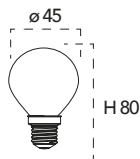

Lampadina a Led **6W, 240V**

Attacco

NDLS

Energy Label	Codice	EAN	Watt	CRI	Lumen	Angolo	Kelvin	Lifetime	On/off	Volt	inner	master
	KLASSIC-GU10-6H	8031414904303	6W	80	490	100°	2700K	15000h	7.500	240V	10	100
	KLASSIC-GU10-6C	8031440364232	6W	80	490	100°	3000K	15000h	7.500	240V	10	100
	KLASSIC-GU10-6F	8031440364249	6W	80	490	100°	6500K	15000h	7.500	240V	10	100
	KLASSIC-GU10-6M	8031440364218	6W	80	490	100°	4000K	15000h	7.500	240V	10	100

Lampadina a Led 4W, 240V

Misure
dimensioni in mm

Attacco

NDLS

Energy Label	Codice	EAN	Watt	CRI	Lumen	Angolo	Kelvin	Lifetime	On/off	Volt	inner	master
	KLASSIC-E14G-3C-RA	8031414918836	4W	90	470	300°	3000K	15000h	7.500	240V	10	100
	KLASSIC-E14G-3F-RA	8031414918850	4W	90	470	300°	6500K	15000h	7.500	240V	10	100
	KLASSIC-E14G-3M-RA	8031414918843	4W	90	470	300°	4000K	15000h	7.500	240V	10	100

Lampadina a Led 6W, 240V

Misure
dimensioni in mm

Attacco

NDLS

Energy Label	Codice	EAN	Watt	CRI	Lumen	Angolo	Kelvin	Lifetime	On/off	Volt	inner	master
	KLASSIC-E27-5C-RA	8031414918867	6W	90	806	300°	3000K	15000h	7.500	240V	10	100
	KLASSIC-E27-5F-RA	8031414918881	6W	90	806	300°	6500K	15000h	7.500	240V	10	100
	KLASSIC-E27-5M-RA	8031414918874	6W	90	806	300°	4000K	15000h	7.500	240V	10	100