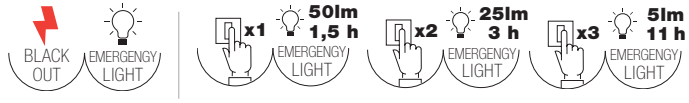

Attacco

NDLS

Energy Label	Codice	EAN	Watt	CRI	Lumen	Angolo	Kelvin	Lifetime	On/off	Volt	inner	master
A6 F	I-LUMYA-GU10-C-HELP	8031414891610	4W	80	360	120°	3000K	15000h	7500	240V	10	200
A6 F	I-LUMYA-GU10-F-HELP	8031414891634	4W	80	360	120°	6500K	15000h	7500	240V	10	200
A6 F	I-LUMYA-GU10-M-HELP	8031414891627	4W	80	360	120°	4000K	15000h	7500	240V	10	200