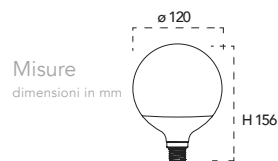

Lampadina a Led **18W, 240V**

NDLS

Energy Label	Codice	EAN	Watt	CRI	Lumen	Angolo	Kelvin	Lifetime	On/off	Volt	inner	master
	KLASSIC-E27G120-18C	8031414891559	18W	80	2300	200°	3000K	15000h	7.500	240V	1	20
	KLASSIC-E27G120-18F	8031414891566	18W	80	2300	200°	6500K	15000h	7.500	240V	1	20
	KLASSIC-E27G120-18M	8031414891573	18W	80	2300	200°	4000K	15000h	7.500	240V	1	20