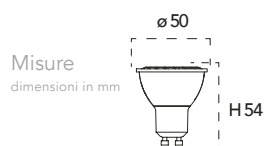

Lampadina a Led 4,9W, 240V

Attacco

DLS

Energy Label	Codice	EAN	Watt	CRI	Lumen	Angolo	Kelvin	Lifetime	On/off	Volt	inner	master
	KLASSIC-GU10V-4,5C	8031414873081	4,9W	80	345	38°	3000K	15000h	7.500	240V	10	100
	KLASSIC-GU10V-4,5F	8031414873050	4,9W	80	345	38°	6500K	15000h	7.500	240V	10	100
	KLASSIC-GU10V-4,5M	8031414873067	4,9W	80	345	38°	4000K	15000h	7.500	240V	10	100