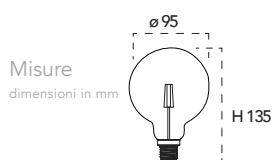

Lampadina a Led 8W, 240V

Attacco

NDLS

Energy Label	Codice	EAN	Watt	CRI	Lumen	Angolo	Kelvin	Lifetime	On/off	Volt	inner	master
	LUXA-E27G95-8C	8031414861712	8W	80	1055	300°	2700K	15000h	7500	240V	1	20
	LUXA-E27G95-8F	8031414861729	8W	80	1055	300°	6500K	15000h	7500	240V	1	20
	LUXA-E27G95-8M	8031414861736	8W	80	1055	300°	4000K	15000h	7500	240V	1	20