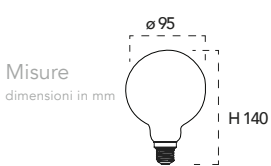

Attacco

NDLS

Energy Label	Codice	EAN	Watt	CRI	Lumen	Angolo	Kelvin	Lifetime	On/off	Volt	inner	master
	KLASSIC-E27G95-15H	8031414904297	15W	80	1500	300°	2700K	15000h	7.500	240V	1	20
	KLASSIC-E27G95-15C	8031414865505	15W	80	1500	200°	3000K	15000h	7.500	240V	1	20
	KLASSIC-E27G95-15F	8031414865482	15W	80	1500	200°	6500K	15000h	7.500	240V	1	20
	KLASSIC-E27G95-15M	8031414865475	15W	80	1500	200°	4000K	15000h	7.500	240V	1	20