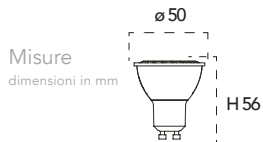

Lampadina a Led **6,5W, 240V**

Attacco

DLS

Energy Label	Codice	EAN	Watt	CRI	Lumen	Angolo	Kelvin	Lifetime	On/off	Volt	inner	master
	KLASSIC-GU10NR-6C	8031414874224	6,5W	80	350	13°	3000K	15000h	7.500	240V	10	100
	KLASSIC-GU10NR-6F	8031414874200	6,5W	80	350	13°	6500K	15000h	7.500	240V	10	100
	KLASSIC-GU10NR-6M	8031414874194	6,5W	80	350	13°	4000K	15000h	7.500	240V	10	100