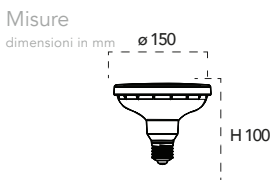

Lampadina a Led **8W, 240V**

**interruttore per selezione funzione
4 function switch:**

vetilatore/fan on
luce/ light on
ventilatore+luce/ fan + light on

OFF

MOTORE:
Output power: 2.5W
Input power: 3W
Current: 0.28A
Speed: 3500RPM
AC MOTOR

Sorgente luminosa - Light source
M-E27-FAN-FY
«Questo prodotto contiene una sorgente luminosa di classe di efficienza energetica E»
«this product contains a lighting source of energy efficiency class E»