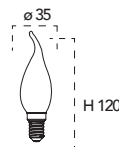

Lampadina a Led 3W, 240V

Misure
dimensioni in mm

Attacco

NDLS

Energy Label	Codice	EAN	Watt	CRI	Lumen	Angolo	Kelvin	Lifetime	On/off	Volt	inner	master
	LUXA-E14C-HL-2C	8031414916399	3W	80	485	300°	3000K	30000h	15000	240V	10	100
	LUXA-E14C-HL-2F	8031414916405	3W	80	485	300°	6500K	30000h	15000	240V	10	100
	LUXA-E14C-HL-2M	8031414916412	3W	80	485	300°	4000K	30000h	15000	240V	10	100

Lampadina a Led 3W, 240V

Misure
dimensioni in mm

Attacco

NDLS

Energy Label	Codice	EAN	Watt	CRI	Lumen	Angolo	Kelvin	Lifetime	On/off	Volt	inner	master
	LUXA-E14G-HL-2C	8031414916429	3W	80	485	300°	3000K	30000h	15000	240V	10	100
	LUXA-E14G-HL-2F	8031414916436	3W	80	485	300°	6500K	30000h	15000	240V	10	100
	LUXA-E14G-HL-2M	8031414916443	3W	80	485	300°	4000K	30000h	15000	240V	10	100

Lampadina a Led 3W, 240V

Misure
dimensioni in mm

Attacco

NDLS

Energy Label	Codice	EAN	Watt	CRI	Lumen	Angolo	Kelvin	Lifetime	On/off	Volt	inner	master
	LUXA-E14S-HL-2C	8031414916450	3W	80	485	300°	3000K	30000h	15000	240V	10	100
	LUXA-E14S-HL-2F	8031414916467	3W	80	485	300°	6500K	30000h	15000	240V	10	100
	LUXA-E14S-HL-2M	8031414916474	3W	80	485	300°	4000K	30000h	15000	240V	10	100