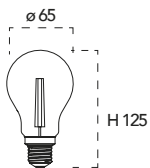

Lampadina a Led 4W, 240V

Misure
dimensioni in mm

Attacco

NDLS

Energy Label	Codice	EAN	Watt	CRI	Lumen	Angolo	Kelvin	Lifetime	On/off	Volt	inner	master
	LUXA-E27-4C	8031414873265	4W	80	470	300°	2700K	15000h	7500	240V	10	100
	LUXA-E27-4F	8031414873272	4W	80	470	300°	6500K	15000h	7500	240V	10	100
	LUXA-E27-4M	8031414873296	4W	80	470	300°	4000K	15000h	7500	240V	10	100

Lampadina a Led 8W, 240V

Misure
dimensioni in mm

Attacco

NDLS

Energy Label	Codice	EAN	Watt	CRI	Lumen	Angolo	Kelvin	Lifetime	On/off	Volt	inner	master
	LUXA-E27-8C	8031414861484	8W	80	1055	300°	2700K	15000h	7500	240V	10	100
	LUXA-E27-8F	8031414861668	8W	80	1055	300°	6500K	15000h	7500	240V	10	100
	LUXA-E27-8M	8031414861675	8W	80	1055	300°	4000K	15000h	7500	240V	10	100

Lampadina a Led 16W, 240V

Misure
dimensioni in mm

Attacco

NDLS

Energy Label	Codice	EAN	Watt	CRI	Lumen	Angolo	Kelvin	Lifetime	On/off	Volt	inner	master
	LUXA-E27-16C	8031414873234	16W	80	2300	300°	2700K	15000h	7500	240V	10	100
	LUXA-E27-16F	8031414873241	16W	80	2300	300°	6500K	15000h	7500	240V	10	100
	LUXA-E27-16M	8031414873258	16W	80	2300	300°	4000K	15000h	7500	240V	10	100