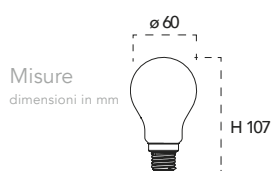

Lampadina a Led **8,5W, 240V** **KIT 20**

Attacco

NDLS

Energy Label	Codice	EAN	Watt	CRI	Lumen	Angolo	Kelvin	Lifetime	On/off	Volt	inner	master
	KLASSIC-E27-9C-KIT20	8031414900183	8,5W	80	806	300°	3000K	15000h	7500	240V	1	6
	KLASSIC-E27-9M-KIT20	8031414900190	8,5W	80	806	300°	4000K	15000h	7500	240V	1	6