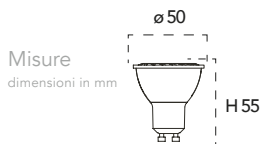

Lampadina a Led **9W, 240V**

Attacco

NDLS

Energy Label	Codice	EAN	Watt	CRI	Lumen	Angolo	Kelvin	Lifetime	On/off	Volt	inner	master
	KLASSIC-GU10-9H	8031414904327	9W	80	820	100°	2700K	15000h	7.500	240V	10	100
	KLASSIC-GU10-9C	8031440364225	9W	80	820	100°	3000K	15000h	7.500	240V	10	100
	KLASSIC-GU10-9F	8031440364195	9W	80	820	100°	6500K	15000h	7.500	240V	10	100
	KLASSIC-GU10-9M	8031440364201	9W	80	820	100°	4000K	15000h	7.500	240V	10	100