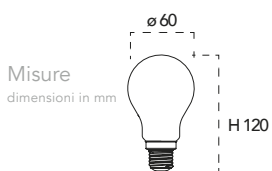

Attacco

NDLS

Energy Label	Codice	EAN	Watt	CRI	Lumen	Angolo	Kelvin	Lifetime	On/off	Volt	inner	master
	KLASSIC-E27-15C	8031440364287	14W	80	1416	150°	3000K	15000h	7.500	240V	10	100
	KLASSIC-E27-15F	8031440364256	14W	80	1550	150°	6500K	15000h	7.500	240V	10	100
	KLASSIC-E27-15M	8031440364263	14W	80	1550	150°	4000K	15000h	7.500	240V	10	100