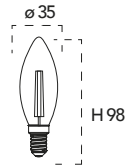

Misure
dimensioni in mm

Attacco