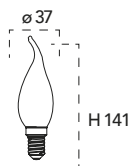

Lampadina a Led **6W, 240V**

Misure
dimensioni in mm

Attacco

NDLS

Energy Label	Codice	EAN	Watt	CRI	Lumen	Angolo	Kelvin	Lifetime	On/off	Volt	inner	master
	KLASSIC-E14S-6C	8031440364355	6W	80	510	160°	3000K	25000h	12500	240V	10	100
	KLASSIC-E14S-6F	8031440364362	6W	80	510	160°	6500K	25000h	12500	240V	10	100
	KLASSIC-E14S-6M	8031440364331	6W	80	510	160°	4000K	25000h	12500	240V	10	100

Lampadina a Led **8W, 240V**

Misure
dimensioni in mm

Attacco

NDLS

Energy Label	Codice	EAN	Watt	CRI	Lumen	Angolo	Kelvin	Lifetime	On/off	Volt	inner	master
	KLASSIC-E14S-8C	8031414865598	8W	80	720	160°	3000K	25000h	12500	240V	10	100
	KLASSIC-E14S-8F	8031414865604	8W	80	720	160°	5000K	25000h	12500	240V	10	100
	KLASSIC-E14S-8M	8031414865574	8W	80	720	160°	4000K	25000h	12500	240V	10	100

Lampadina a Led **7W, 240V**

Misure
dimensioni in mm

Attacco

NDLS

Energy Label	Codice	EAN	Watt	CRI	Lumen	Angolo	Kelvin	Lifetime	On/off	Volt	inner	master
	KLASSIC-E27-7H	8031414904273	7W	80	670	300°	2700K	15000h	7.500	240V	10	100
	KLASSIC-E27-7C	8031414873098	7W	80	800	180°	3000K	15000h	7.500	240V	10	100
	KLASSIC-E27-7F	8031414873104	7W	80	800	180°	6500K	15000h	7.500	240V	10	100
	KLASSIC-E27-7M	8031414873074	7W	80	800	180°	4000K	15000h	7.500	240V	10	100