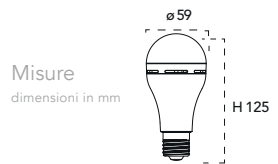

Lampadina a Led **7W, 240V**