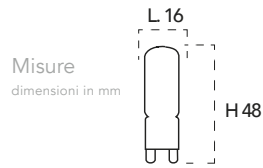

Lampadina a Led 2,2W, 240V

Attacco

NDLS

Energy Label	Codice	EAN	Watt	CRI	Lumen	Angolo	Kelvin	Lifetime	On/off	Volt	inner	master
	KLASSIC-G9-2,5C	8031414866120	2,2W	80	190	360°	3000K	25000h	12500	240V	10	250
	KLASSIC-G9-2,5M	8031414866090	2,2W	80	190	360°	4000K	25000h	12500	240V	10	250