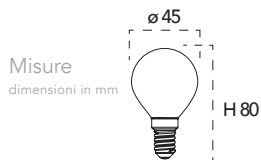

Lampadina a Led **6W, 240V**

Attacco

NDLS

Energy Label	Codice	EAN	Watt	CRI	Lumen	Angolo	Kelvin	Lifetime	On/off	Volt	inner	master
	LUXA-B-E14G-6C	8031414873746	6W	80	680	300°	2700K	15000h	7500	240V	10	100
	LUXA-B-E14G-6F	8031414873715	6W	80	680	300°	6500K	15000h	7500	240V	10	100
	LUXA-B-E14G-6M	8031414873722	6W	80	680	300°	4000K	15000h	7500	240V	10	100