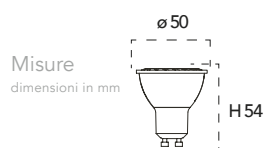

Lampadina a Led 5W, 240V

Attacco

DLS

Energy Label	Codice	EAN	Watt	CRI	Lumen	Angolo	Kelvin	Lifetime	On/off	Volt	inner	master
	KLASSIC-GU10V-NR-5C	8031414919062	5W	80	450	15°	3000K	15000h	7.500	240V	10	200
	KLASSIC-GU10V-NR-5F	8031414919086	5W	80	450	15°	6500K	15000h	7.500	240V	10	200
	KLASSIC-GU10V-NR-5M	8031414919079	5W	80	450	15°	4000K	15000h	7.500	240V	10	200