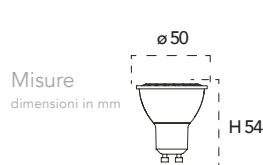

Lampadina a Led 5W, 240V

Attacco

NDLS

Energy Label	Codice	EAN	Watt	CRI	Lumen	Angolo	Kelvin	Lifetime	On/off	Volt	inner	master
	KLASSIC-GU10V-4C-RA	8031414918980	5W	90	550	120°	3000K	15000h	7.500	240V	10	100
	KLASSIC-GU10V-4M-RA	8031414918997	5W	90	550	120°	6500K	15000h	7.500	240V	10	100
	KLASSIC-GU10V-4F-RA	8031414919000	5W	90	550	120°	4000K	15000h	7.500	240V	10	100