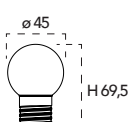

Lampadina a Led 1W, 240V

Misure
dimensioni in mm

Attacco