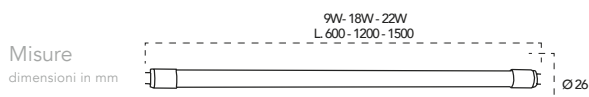

Attacco

NDLS

Energy Label	Codice	EAN	Watt	CRI	Lumen	Angolo	Kelvin	Lifetime	On/off	Volt	inner	master
	I-LUMYA-T8HL-9W	8031414890750	9W	80	1350	300°	4000K	15000h	7500	240V	1	20
	I-LUMYA-T8HL-18W	8031414890736	18W	80	2700	300°	4000K	15000h	7500	240V	1	20
	I-LUMYA-T8HL-25W	8031414890743	22W	80	3300	300°	4000K	15000h	7500	240V	1	20
	I-LUMYA-T8HL-F-9W	8031414890781	9W	80	1350	300°	6500K	15000h	7500	240V	1	20
	I-LUMYA-T8HL-F-18W	8031414890767	18W	80	2700	300°	6500K	15000h	7500	240V	1	20
	I-LUMYA-T8HL-F-25W	8031414890774	22W	80	3300	300°	6500K	15000h	7500	240V	1	20