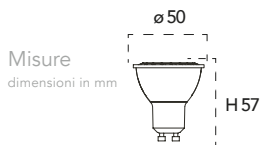

Lampadina a Led **6W, 240V**

Attacco

NDLS

Energy Label	Codice	EAN	Watt	CRI	Lumen	Angolo	Kelvin	Lifetime	On/off	Volt	inner	master
	KLASSIC-GU10-6H	8031414904303	6W	80	490	100°	2700K	15000h	7.500	240V	10	100
	KLASSIC-GU10-6C	8031440364232	6W	80	490	100°	3000K	15000h	7.500	240V	10	100
	KLASSIC-GU10-6F	8031440364249	6W	80	490	100°	6500K	15000h	7.500	240V	10	100
	KLASSIC-GU10-6M	8031440364218	6W	80	490	100°	4000K	15000h	7.500	240V	10	100