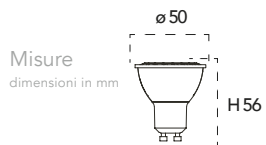

Lampadina a Led **7W, 240V**

Attacco

DLS

Energy Label	Codice	EAN	Watt	CRI	Lumen	Angolo	Kelvin	Lifetime	On/off	Volt	inner	master
	KLASSIC-GU10B-7C-DIM	8031414891399	7W	80	630	60°	3000K	15000h	7.500	240V	10	100
	KLASSIC-GU10B-7M-DIM	8031414891412	7W	80	630	60°	4000K	15000h	7.500	240V	10	100