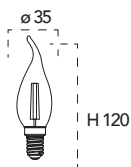

Lampadina a Led 4W, 240V

Misure
dimensioni in mm

Attacco

NDLS

Energy Label	Codice	EAN	Watt	CRI	Lumen	Angolo	Kelvin	Lifetime	On/off	Volt	inner	master
	LUXA-E14S-4C	8031414861316	4W	80	470	300°	2700K	15000h	7500	240V	10	100
	LUXA-E14S-4F	8031414861644	4W	80	470	300°	6500K	15000h	7500	240V	10	100
	LUXA-E14S-4M	8031414861651	4W	80	470	300°	4000K	15000h	7500	240V	10	100

Lampadina a Led 6W, 240V

Misure
dimensioni in mm

Attacco

NDLS

Energy Label	Codice	EAN	Watt	CRI	Lumen	Angolo	Kelvin	Lifetime	On/off	Volt	inner	master
	LUXA-E14S-6C	8031414874132	6W	80	806	300°	2700K	15000h	7500	240V	10	100
	LUXA-E14S-6F	8031414874149	6W	80	806	300°	6500K	15000h	7500	240V	10	100
	LUXA-E14S-6M	8031414874156	6W	80	806	300°	4000K	15000h	7500	240V	10	100

Lampadina a Led 2W, 240V

Misure
dimensioni in mm

Attacco

NDLS

Energy Label	Codice	EAN	Watt	CRI	Lumen	Angolo	Kelvin	Lifetime	On/off	Volt	inner	master
	LUXA-E27-2C	8031414882748	2W	80	250	300°	2700K	15000h	7500	240V	10	100
	LUXA-E27-2M	8031414882755	2W	80	250	300°	4000K	15000h	7500	240V	10	100