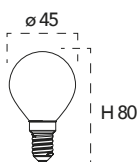

Lampadina a Led 6W, 240V

Misure
dimensioni in mm

Attacco

NDLS

Energy Label	Codice	EAN	Watt	CRI	Lumen	Angolo	Kelvin	Lifetime	On/off	Volt	inner	master
	KLASSIC-E14C-6H-DIM	8031414904228	6W	80	510	160°	2700K	15000h	7.500	240V	10	100
	KLASSIC-E14C-6C-DIM	8031414865710	6W	80	510	160°	3000K	15000h	7.500	240V	10	100
	KLASSIC-E14C-6F-DIM	8031414865727	6W	80	510	160°	5000k	15000h	7.500	240V	10	100
	KLASSIC-E14C-6M-DIM	8031414865697	6W	80	510	160°	4000K	15000h	7.500	240V	10	100

Lampadina a Led **6W, 240V**

KIT 3

Misure
dimensioni in mm

Attacco

NDLS

Energy Label	Codice	EAN	Watt	CRI	Lumen	Angolo	Kelvin	Lifetime	On/off	Volt	inner	master
	KLASSIC-E14C-6C-KIT	8031414864010	6W	80	510	160°	3000K	15000h	7.500	240V	1	20
	KLASSIC-E14C-6F-KIT	8031414864027	6W	80	510	160°	6500K	15000h	7.500	240V	1	20
	KLASSIC-E14C-6M-KIT	8031414864003	6W	80	510	160°	4000K	15000h	7.500	240V	1	20

Lampadina a Led **6W, 240V**

Misure
dimensioni in mm

Attacco

NDLS

Energy Label	Codice	EAN	Watt	CRI	Lumen	Angolo	Kelvin	Lifetime	On/off	Volt	inner	master
	KLASSIC-E14G-6H	8031414904235	6W	80	520	160°	2700K	15000h	7.500	240V	10	100
	KLASSIC-E14G-6C	8031440364409	6W	80	520	160°	3000K	15000h	7.500	240V	10	100
	KLASSIC-E14G-6F	8031440364379	6W	80	520	160°	6500K	15000h	7.500	240V	10	100
	KLASSIC-E14G-6M	8031440364386	6W	80	520	160°	4000K	15000h	7.500	240V	10	100

Lampadina a Led **6W, 240V**

Attacco

NDLS

Energy Label	Codice	EAN	Watt	CRI	Lumen	Angolo	Kelvin	Lifetime	On/off	Volt	inner	master
	KLASSIC-E14G-6H-DIM	8031414904242	6W	80	510	300°	2700K	25000h	12500	240V	10	100
	KLASSIC-E14G-6C-DIM	8031414865659	6W	80	490	160°	3000K	25000h	12500	240V	10	100
	KLASSIC-E14G-6F-DIM	8031414865666	6W	80	480	160°	5000K	25000h	12500	240V	10	100
	KLASSIC-E14G-6M-DIM	8031414865635	6W	80	490	160°	4000K	25000h	12500	240V	10	100