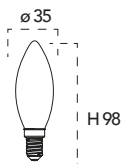

Misure
dimensioni in mm

Attacco