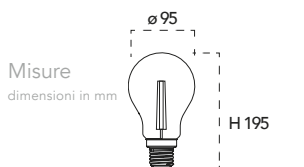

Lampadina a Led 30W, 240V

Attacco

NDLS

Energy Label	Codice	EAN	Watt	CRI	Lumen	Angolo	Kelvin	Lifetime	On/off	Volt	inner	master
	LUXA-E27-30C	8031414891658	30W	80	4500	300°	2700K	15000h	7500	240V	1	20
	LUXA-E27-30F	8031414891665	30W	80	4500	300°	6500K	15000h	7500	240V	1	20
	LUXA-E27-30M	8031414891672	30W	80	4500	300°	4000K	15000h	7500	240V	1	20