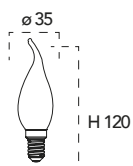

Misure
dimensioni in mm

Attacco