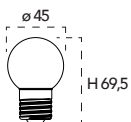

Lampadina a Led 1W, 240V

Misure
dimensioni in mm

Attacco