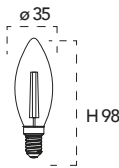

Lampadina a Led 4W, 240V

Misure
dimensioni in mm

Attacco

NDLS

Energy Label	Codice	EAN	Watt	CRI	Lumen	Angolo	Kelvin	Lifetime	On/off	Volt	inner	master
	LUXA-E14C-4C	8031414861309	4W	80	470	300°	2700K	15000h	7500	240V	10	100
	LUXA-E14C-4F	8031414861583	4W	80	470	300°	6500K	15000h	7500	240V	10	100
	LUXA-E14C-4M	8031414861606	4W	80	470	300°	4000K	15000h	7500	240V	10	100

Lampadina a Led 6W, 240V

Misure
dimensioni in mm

Attacco

NDLS

Energy Label	Codice	EAN	Watt	CRI	Lumen	Angolo	Kelvin	Lifetime	On/off	Volt	inner	master
	LUXA-E14C-6C	8031414874019	6W	80	806	300°	2700K	15000h	7500	240V	10	100
	LUXA-E14C-6F	8031414874026	6W	80	806	300°	6500K	15000h	7500	240V	10	100
	LUXA-E14C-6M	8031414874033	6W	80	806	300°	4000K	15000h	7500	240V	10	100

Lampadina a Led 4W, 240V

Misure
dimensioni in mm

Attacco

NDLS

Energy Label	Codice	EAN	Watt	CRI	Lumen	Angolo	Kelvin	Lifetime	On/off	Volt	inner	master
	LUXA-E14C-4M-DIM	8031414866250	4W	80	400	300°	4000K	15000h	7500	240V	10	100

Lampadina a Led 4W, 240V KIT 3

Misure
dimensioni in mm

Attacco

NDLS

Energy Label	Codice	EAN	Watt	CRI	Lumen	Angolo	Kelvin	Lifetime	On/off	Volt	inner	master
	LUXA-E14C-4C-KIT	8031414865833	4W	80	470	300°	2700K	15000h	7500	240V	1	30
	LUXA-E14C-4F-KIT	8031414865840	4W	80	470	300°	6500K	15000h	7500	240V	1	30
	LUXA-E14C-4M-KIT	8031414865819	4W	80	470	300°	4000K	15000h	7500	240V	1	30