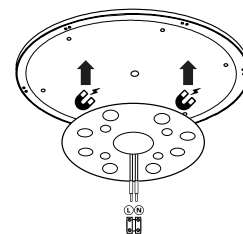

Modulo circolare LED e attacco elettrico con morsetti easy-in.
 Grazie ai magneti, il modulo è ideale per la rapida e semplice sostituzione dell'illuminazione esistente in una plafoniera o in prodotti d'illuminazione compatibili come forma e dimensione.
 Round LED module with electric easy-in connection.
 Thanks to the magnets, the LED module can be easily fixed in whatever lamp base compatible with its size and shape.