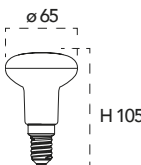

Misure
dimensioni in mm

Attacco