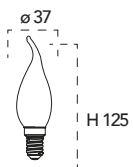

Lampadina a Led 6W, 240V

Misure
dimensioni in mm

Attacco

NDLS

Energy Label	Codice	EAN	Watt	CRI	Lumen	Angolo	Kelvin	Lifetime	On/off	Volt	inner	master
	KLASSIC-E14C-6H-DIM	8031414904228	6W	80	510	160°	2700K	15000h	7.500	240V	10	100
	KLASSIC-E14C-6C-DIM	8031414865710	6W	80	510	160°	3000K	15000h	7.500	240V	10	100
	KLASSIC-E14C-6F-DIM	8031414865727	6W	80	510	160°	5000k	15000h	7.500	240V	10	100
	KLASSIC-E14C-6M-DIM	8031414865697	6W	80	510	160°	4000K	15000h	7.500	240V	10	100

Lampadina a Led **6W, 240V**

KIT 3

Misure
dimensioni in mm

Attacco

NDLS

Energy Label	Codice	EAN	Watt	CRI	Lumen	Angolo	Kelvin	Lifetime	On/off	Volt	inner	master
	KLASSIC-E14C-6C-KIT	8031414864010	6W	80	510	160°	3000K	15000h	7.500	240V	1	20
	KLASSIC-E14C-6F-KIT	8031414864027	6W	80	510	160°	6500K	15000h	7.500	240V	1	20
	KLASSIC-E14C-6M-KIT	8031414864003	6W	80	510	160°	4000K	15000h	7.500	240V	1	20

Lampadina a Led **6W, 240V**

Misure
dimensioni in mm

Attacco

NDLS

Energy Label	Codice	EAN	Watt	CRI	Lumen	Angolo	Kelvin	Lifetime	On/off	Volt	inner	master
	KLASSIC-E14G-6H	8031414904235	6W	80	520	160°	2700K	15000h	7.500	240V	10	100
	KLASSIC-E14G-6C	8031440364409	6W	80	520	160°	3000K	15000h	7.500	240V	10	100
	KLASSIC-E14G-6F	8031440364379	6W	80	520	160°	6500K	15000h	7.500	240V	10	100
	KLASSIC-E14G-6M	8031440364386	6W	80	520	160°	4000K	15000h	7.500	240V	10	100

Lampadina a Led **6W, 240V**

Misure
dimensioni in mm

Attacco

NDLS

Energy Label	Codice	EAN	Watt	CRI	Lumen	Angolo	Kelvin	Lifetime	On/off	Volt	inner	master
	KLASSIC-E14S-6C	8031440364355	6W	80	510	160°	3000K	25000h	12500	240V	10	100
	KLASSIC-E14S-6F	8031440364362	6W	80	510	160°	6500K	25000h	12500	240V	10	100
	KLASSIC-E14S-6M	8031440364331	6W	80	510	160°	4000K	25000h	12500	240V	10	100