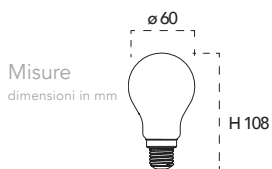

Lampadina a Led **9W, 240V**

Attacco

NDLS

Energy Label	Codice	EAN	Watt	CRI	Lumen	Angolo	Kelvin	Lifetime	On/off	Volt	inner	master
	KLASSIC-E27-10C	8031440364348	9W	80	860	160°	3000K	15000h	7.500	240V	10	100
	KLASSIC-E27-10F	8031440364317	9W	80	860	160°	6500K	15000h	7.500	240V	10	100
	KLASSIC-E27-10M	8031440364324	9W	80	860	160°	4000K	15000h	7.500	240V	10	100