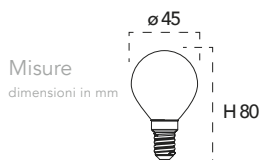

Lampadina a Led **6W, 240V KIT 3**

Attacco

NDLS

Energy Label	Codice	EAN	Watt	CRI	Lumen	Angolo	Kelvin	Lifetime	Volt	Volt	inner	master
	KLASSIC-E14G-6C-KIT	8031440364805	6W	80	520	160°	3000K	25000h	12500	240V	1	20
	KLASSIC-E14G-6F-KIT	8031440364782	6W	80	520	160°	6500K	25000h	12500	240V	1	20
	KLASSIC-E14G-6M-KIT	8031440364812	6W	80	520	160°	4000K	25000h	12500	240V	1	20