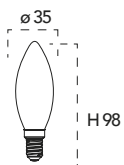

Lampadina a Led 6W, 240V

Misure
dimensioni in mm

Attacco

NDLS

Energy Label	Codice	EAN	Watt	CRI	Lumen	Angolo	Kelvin	Lifetime	On/off	Volt	inner	master
	LUXA-B-E14C-6C	8031414873753	6W	80	680	300°	2700K	15000h	7500	240V	10	100
	LUXA-B-E14C-6F	8031414873760	6W	80	680	300°	6500K	15000h	7500	240V	10	100
	LUXA-B-E14C-6M	8031414873739	6W	80	680	300°	4000K	15000h	7500	240V	10	100