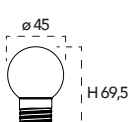

Lampadina a Led 1W, 240V

Misure
dimensioni in mm

Attacco