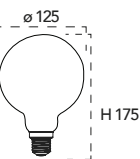

Misure
dimensioni in mm

Attacco