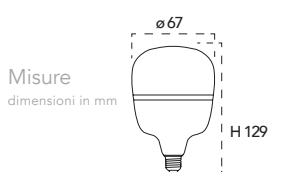

Lampadina a Led **20W, 240V**

Attacco

NDLS

Energy Label	Codice	EAN	Watt	CRI	Lumen	Angolo	Kelvin	Lifetime	On/off	Volt	inner	master
	KLASSIC-E27LB-20C	8031414888320	20W	80	2430	140°	3000K	25000h	12500	240V	1	50
	KLASSIC-E27LB-20F	8031414888337	20W	80	2700	140°	6500K	25000h	12500	240V	1	50
	KLASSIC-E27LB-20M	8031414888344	20W	80	2700	140°	4000K	25000h	12500	240V	1	50