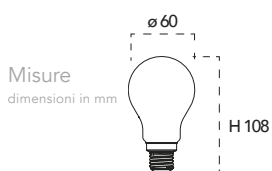

Attacco

NDLS

Energy Label	Codice	EAN	Watt	CRI	Lumen	Angolo	Kelvin	Lifetime	On/off	Volt	inner	master
	KLASSIC-E27-12H	8031414904259	11W	80	1050	300°	2700K	15000h	7.500	240V	10	100
	KLASSIC-E27-12C	8031440364294	11W	80	1050	160°	3000K	15000h	7.500	240V	10	100
	KLASSIC-E27-12F	8031440364300	11W	80	1050	160°	6500K	15000h	7.500	240V	10	100
	KLASSIC-E27-12M	8031440364270	11W	80	1050	160°	4000K	15000h	7.500	240V	10	100