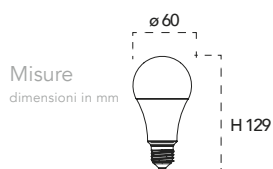

Lampadina a Led **19 W, 240V**

Attacco

NDLS

Energy Label	Codice	EAN	Watt	CRI	Lumen	Angolo	Kelvin	Lifetime	On/off	Volt	inner	master
	KLASSIC-E27-19C	8031414891481	19 W	80	2452	140°	3000K	25000h	12500	240V	10	100
	KLASSIC-E27-19F	8031414891504	19 W	80	2618	140°	6500K	25000h	12500	240V	10	100
	KLASSIC-E27-19M	8031414891498	19 W	80	2562	140°	4000K	25000h	12500	240V	10	100