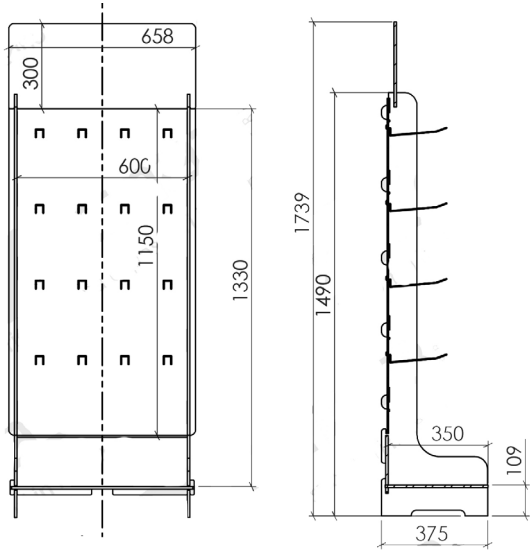

Misure
dimensioni in mm

Attacco

NDLS

Codice	EAN	Watt	CRI	Lumen	Angolo	Kelvin	Lifetime	On/off	Volt	inner	master
I-LUXA-S-E27-LB160	8031414873418	8W	80	150	300°	1800K	15000h	7.500	240V	1	6

Codice	EAN
EXPO-BULBS	8031414891375
29 ganci da 25 cm	