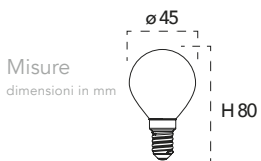

Lampadina a Led **4W, 240V** **KIT 3**

Attacco

NDLS

Energy Label	Codice	EAN	Watt	CRI	Lumen	Angolo	Kelvin	Lifetime	On/off	Volt	inner	master
	LUXA-B-E14G-4C-KIT	8031414865895	4W	80	400	300°	2700K	15000h	7500	240V	1	30
	LUXA-B-E14G-4F-KIT	8031414865871	4W	80	400	300°	6500K	15000h	7500	240V	1	30
	LUXA-B-E14G-4M-KIT	8031414865901	4W	80	400	300°	4000K	15000h	7500	240V	1	30