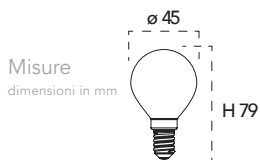

Attacco

NDLS

Energy Label	Codice	EAN	Watt	CRI	Lumen	Angolo	Kelvin	Lifetime	On/off	Volt	inner	master
	KLASSIC-E14G-5C-KIT20	8031414900169	4,9W	80	470	300°	3000K	15000h	7500	240V	1	6
	KLASSIC-E14G-5M-KIT20	8031414900176	4,9W	80	470	300°	4000K	15000h	7500	240V	1	6