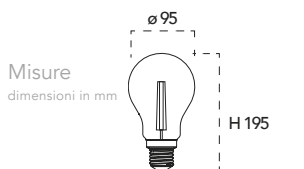

Lampadina a Led 23W, 240V

Attacco

NDLS

Energy Label	Codice	EAN	Watt	CRI	Lumen	Angolo	Kelvin	Lifetime	On/off	Volt	inner	master
	LUXA-E27-23C	8031414864706	23W	80	3500	300°	2700K	15000h	7500	240V	1	20
	LUXA-E27-23F	8031414870721	23W	80	3500	300°	6500K	15000h	7500	240V	1	20
	LUXA-E27-23M	8031414870707	23W	80	3500	300°	4000K	15000h	7500	240V	1	20