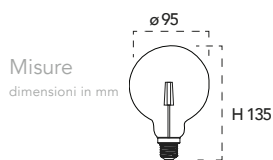

Attacco

NDLS

Energy Label	Codice	EAN	Watt	CRI	Lumen	Angolo	Kelvin	Lifetime	On/off	Volt	inner	master
	LUXA-E27G95-16C	8031414873340	16W	80	2300	300°	2700K	15000h	7500	240V	1	20
	LUXA-E27G95-16F	8031414873357	16W	80	2300	300°	6500K	15000h	7500	240V	1	20
	LUXA-E27G95-16M	8031414873364	16W	80	2300	300°	4000K	15000h	7500	240V	1	20