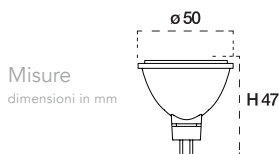

Lampadina a Led **6W, 12V AC/DC**