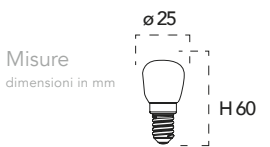

Lampadina a Led **2W, 240V**