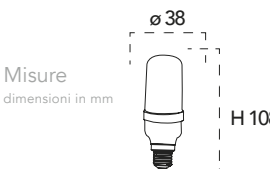

Lampadina a Led **9W, 240V**