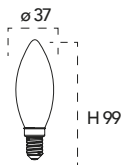

Lampadina a Led **6W, 240V**

Attacco

NDLS

Energy Label	Codice	EAN	Watt	CRI	Lumen	Angolo	Kelvin	Lifetime	On/off	Volt	inner	master
	KLASSIC-GU10-6H	8031414904303	6W	80	490	100°	2700K	15000h	7.500	240V	10	100
	KLASSIC-GU10-6C	8031440364232	6W	80	490	100°	3000K	15000h	7.500	240V	10	100
	KLASSIC-GU10-6F	8031440364249	6W	80	490	100°	6500K	15000h	7.500	240V	10	100
	KLASSIC-GU10-6M	8031440364218	6W	80	490	100°	4000K	15000h	7.500	240V	10	100

Lampadina a Led **5,5W, 240V**

Attacco

NDLS

Energy Label	Codice	EAN	Watt	CRI	Lumen	Angolo	Kelvin	Lifetime	On/off	Volt	inner	master
	KLASSIC-GU10-6H-DIM	8031414904310	6W	80	470	100°	2700k	15000h	7.500	240V	10	100
	KLASSIC-GU10-6C-DIM	8031414866106	5,5W	80	435	100°	3000K	15000h	7.500	240V	10	100
	KLASSIC-GU10-6F-DIM	8031414866076	5,5W	80	435	100°	6500K	15000h	7.500	240V	10	100
	KLASSIC-GU10-6M-DIM	8031414866083	5,5W	80	435	100°	4000K	15000h	7.500	240V	10	100

Lampadina a Led 3,4W, 240V

Misure
dimensioni in mm

Attacco

NDLS

Energy Label	Codice	EAN	Watt	CRI	Lumen	Angolo	Kelvin	Lifetime	On/off	Volt	inner	master
	KLASSIC-E14C-3C-RA	8031414918805	3,4W	90	470	240°	3000K	15000h	7.500	240V	10	100
	KLASSIC-E14C-3F-RA	8031414918829	3,4W	90	470	240°	6500K	15000h	7.500	240V	10	100
	KLASSIC-E14C-3M-RA	8031414918812	3,4W	90	470	240°	4000K	15000h	7.500	240V	10	100