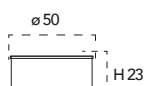

Lampada LED **6W 230V**
NDLS

Dimmer 10-100

Misure
dimensioni in mm

Connection by soldering
Cavo incluso 12cm
12cm cable included