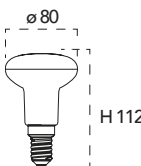

Misure
dimensioni in mm

Attacco