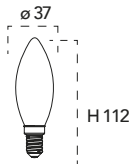

iNTEC[®]
LIGHT
BULBS COLLECTION

BULBS COLLECTION

iNTEC[®]
LIGHT

Lampadina a Led 6W, 240V

Misure
dimensioni in mm

Attacco

NDLS

Energy Label	Codice	EAN	Watt	CRI	Lumen	Angolo	Kelvin	Lifetime	On/off	Volt	inner	master
	KLASSIC-E14C-6H	8031414904211	6W	80	510	180°	2700K	15000h	7.500	240V	10	100
	KLASSIC-E14C-6C	8031440364188	6W	80	510	180°	3000K	15000h	7.500	240V	10	100
	KLASSIC-E14C-6F	8031440364423	6W	80	510	180°	6500K	15000h	7.500	240V	10	100
	KLASSIC-E14C-6M	8031440364393	6W	80	510	180°	4000K	15000h	7.500	240V	10	100

Lampadina a Led 8W, 240V

Misure
dimensioni in mm

Attacco

NDLS

Energy Label	Codice	EAN	Watt	CRI	Lumen	Angolo	Kelvin	Lifetime	On/off	Volt	inner	master
	KLASSIC-E14C-8C	8031414865703	8W	80	720	160°	3000K	15000h	7.500	240V	10	100
	KLASSIC-E14C-8F	8031414865673	8W	80	720	160°	6500K	15000h	7.500	240V	10	100
	KLASSIC-E14C-8M	8031414865680	8W	80	720	160°	4000K	15000h	7.500	240V	10	100

Lampadina a Led 6W, 240V

Misure
dimensioni in mm

Attacco

NDLS

Energy Label	Codice	EAN	Watt	CRI	Lumen	Angolo	Kelvin	Lifetime	On/off	Volt	inner	master
	KLASSIC-E14C-6H-DIM	8031414904228	6W	80	510	160°	2700K	15000h	7.500	240V	10	100
	KLASSIC-E14C-6C-DIM	8031414865710	6W	80	510	160°	3000K	15000h	7.500	240V	10	100
	KLASSIC-E14C-6F-DIM	8031414865727	6W	80	510	160°	5000k	15000h	7.500	240V	10	100
	KLASSIC-E14C-6M-DIM	8031414865697	6W	80	510	160°	4000K	15000h	7.500	240V	10	100

Lampadina a Led **6W, 240V**

Misure
dimensioni in mm

Attacco

NDLS

Energy Label	Codice	EAN	Watt	CRI	Lumen	Angolo	Kelvin	Lifetime	On/off	Volt	inner	master
	KLASSIC-E14G-6H	8031414904235	6W	80	520	160°	2700K	15000h	7.500	240V	10	100
	KLASSIC-E14G-6C	8031440364409	6W	80	520	160°	3000K	15000h	7.500	240V	10	100
	KLASSIC-E14G-6F	8031440364379	6W	80	520	160°	6500K	15000h	7.500	240V	10	100
	KLASSIC-E14G-6M	8031440364386	6W	80	520	160°	4000K	15000h	7.500	240V	10	100