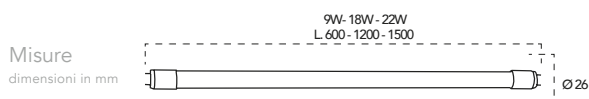

Lampadina a Led **7W, 240V**

Misure
dimensioni in mm

Attacco

NDLS

Energy Label	Codice	EAN	Watt	CRI	Lumen	Angolo	Kelvin	Lifetime	On/off	Volt	inner	master
	I-LUMYA-GX53-7C	8031414891962	7W	80	650	100°	3000K	25000h	12500	240V	10	100
	I-LUMYA-GX53-7M	8031440366502	7W	80	650	100°	4000K	25000h	12500	240V	10	100