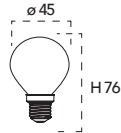

Misure
dimensioni in mm

Attacco