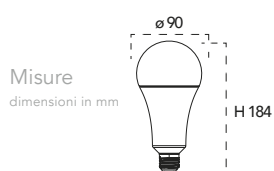

Lampadina a Led **27,5W, 240V**

Attacco

NDLS

Energy Label	Codice	EAN	Watt	CRI	Lumen	Angolo	Kelvin	Lifetime	On/off	Volt	inner	master
	KLASSIC-E27-27C	8031414891511	27,5W	80	3452	140°	3000K	25000h	12500	240V	5	50
	KLASSIC-E27-27F	8031414891528	27,5W	80	3582	140°	6500K	25000h	12500	240V	5	50
	KLASSIC-E27-27M	8031414891535	27,5W	80	3520	140°	4000K	25000h	12500	240V	5	50