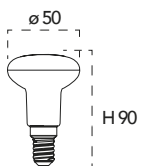

Lampadina a Led 4W, 240V

Misure
dimensioni in mm

Attacco

NDLS

Energy Label	Codice	EAN	Watt	CRI	Lumen	Angolo	Kelvin	Lifetime	On/off	Volt	inner	master
	KLASSIC-R39-E14	8031414865994	4W	80	320	120°	3000K	25000h	12500	240V	10	100
	KLASSIC-R39-E14M	8031414873036	4W	80	320	120°	4000K	25000h	12500	240V	10	100

Lampadina a Led 6W, 240V

Misure
dimensioni in mm

Attacco

NDLS

Energy Label	Codice	EAN	Watt	CRI	Lumen	Angolo	Kelvin	Lifetime	On/off	Volt	inner	master
	KLASSIC-R50-E14	8031414866007	6W	80	490	120°	3000K	25000h	12500	240V	10	100
	KLASSIC-R50-E14M	8031414872930	6W	80	490	120°	4000K	25000h	12500	240V	10	100

Lampadina a Led 8W, 240V

Misure
dimensioni in mm

Attacco

NDLS

Energy Label	Codice	EAN	Watt	CRI	Lumen	Angolo	Kelvin	Lifetime	On/off	Volt	inner	master
	KLASSIC-R63-E27	8031414865970	8W	80	720	120°	3000K	25000h	12500	240V	10	50
	KLASSIC-R63-E27M	8031414872947	8W	80	720	120°	4000K	25000h	12500	240V	10	50

Lampadina a Led 12W, 240V

Misure
dimensioni in mm

Attacco

NDLS

Energy Label	Codice	EAN	Watt	CRI	Lumen	Angolo	Kelvin	Lifetime	On/off	Volt	inner	master
	KLASSIC-R80-E27	8031414865987	12W	80	1155	120°	3000K	25000h	12500	240V	1	50
	KLASSIC-R80-E27M	8031414872916	12W	80	1155	120°	4000K	25000h	12500	240V	1	50