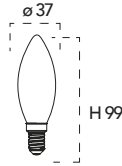

iNTEC[®]
LIGHT
BULBS COLLECTION

BULBS COLLECTION

iNTEC[®]
LIGHT

Lampadina a Led 6W, 240V

Misure
dimensioni in mm

Attacco

NDLS

Energy Label	Codice	EAN	Watt	CRI	Lumen	Angolo	Kelvin	Lifetime	On/off	Volt	inner	master
	KLASSIC-E14C-6H	8031414904211	6W	80	510	180°	2700K	15000h	7.500	240V	10	100
	KLASSIC-E14C-6C	8031440364188	6W	80	510	180°	3000K	15000h	7.500	240V	10	100
	KLASSIC-E14C-6F	8031440364423	6W	80	510	180°	6500K	15000h	7.500	240V	10	100
	KLASSIC-E14C-6M	8031440364393	6W	80	510	180°	4000K	15000h	7.500	240V	10	100

Lampadina a Led 6W, 240V

Misure
dimensioni in mm

Attacco

NDLS

Energy Label	Codice	EAN	Watt	CRI	Lumen	Angolo	Kelvin	Lifetime	On/off	Volt	inner	master
	KLASSIC-E14C-6H-DIM	8031414904228	6W	80	510	160°	2700K	15000h	7.500	240V	10	100
	KLASSIC-E14C-6C-DIM	8031414865710	6W	80	510	160°	3000K	15000h	7.500	240V	10	100
	KLASSIC-E14C-6F-DIM	8031414865727	6W	80	510	160°	5000k	15000h	7.500	240V	10	100
	KLASSIC-E14C-6M-DIM	8031414865697	6W	80	510	160°	4000K	15000h	7.500	240V	10	100

Lampadina a Led **6W, 240V**

KIT 3

Misure
dimensioni in mm

Attacco

NDLS

Energy Label	Codice	EAN	Watt	CRI	Lumen	Angolo	Kelvin	Lifetime	On/off	Volt	inner	master
	KLASSIC-E14C-6C-KIT	8031414864010	6W	80	510	160°	3000K	15000h	7.500	240V	1	20
	KLASSIC-E14C-6F-KIT	8031414864027	6W	80	510	160°	6500K	15000h	7.500	240V	1	20
	KLASSIC-E14C-6M-KIT	8031414864003	6W	80	510	160°	4000K	15000h	7.500	240V	1	20

Lampadina a Led **6W, 240V**

Misure
dimensioni in mm

Attacco

NDLS

Energy Label	Codice	EAN	Watt	CRI	Lumen	Angolo	Kelvin	Lifetime	On/off	Volt	inner	master
	KLASSIC-E14G-6H	8031414904235	6W	80	520	160°	2700K	15000h	7.500	240V	10	100
	KLASSIC-E14G-6C	8031440364409	6W	80	520	160°	3000K	15000h	7.500	240V	10	100
	KLASSIC-E14G-6F	8031440364379	6W	80	520	160°	6500K	15000h	7.500	240V	10	100
	KLASSIC-E14G-6M	8031440364386	6W	80	520	160°	4000K	15000h	7.500	240V	10	100