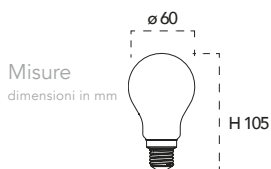

Lampadina a Led **8W, 240V**

Attacco

NDLS

Energy Label	Codice	EAN	Watt	CRI	Lumen	Angolo	Kelvin	Lifetime	On/off	Volt	inner	master
	LUXA-B-E27-8C	8031414861781	8W	80	950	300°	2700K	15000h	7500	240V	10	100
	LUXA-B-E27-8F	8031414861798	8W	80	950	300°	6500K	15000h	7500	240V	10	100
	LUXA-B-E27-8M	8031414861767	8W	80	950	300°	4000K	15000h	7500	240V	10	100