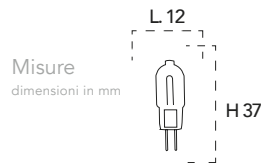

Lampadina a Led 1,5W 12V AC/DC

Attacco

NDLS

Energy Label	Codice	EAN	Watt	CRI	Lumen	Angolo	Kelvin	Lifetime	On/off	Volt	inner	master
	KLASSIC-G4-1,5C	8031414866168	1,5W	80	120	360°	3000K	25000h	12500	12V	50	200
	KLASSIC-G4-1,5M	8031414866137	1,5W	80	120	360°	4000K	25000h	12500	12V	50	200