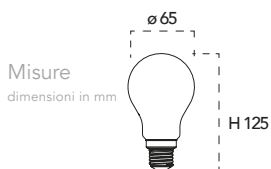

Lampadina a Led **16W, 240V**

Attacco

NDLS

Energy Label	Codice	EAN	Watt	CRI	Lumen	Angolo	Kelvin	Lifetime	On/off	Volt	inner	master
	LUXA-B-E27-16C	8031414872923	16W	80	2000	300°	2700K	15000h	7500	240V	10	100
	LUXA-B-E27-16F	8031414872893	16W	80	2000	300°	6500K	15000h	7500	240V	10	100
	LUXA-B-E27-16M	8031414872909	16W	80	2000	300°	4000K	15000h	7500	240V	10	100