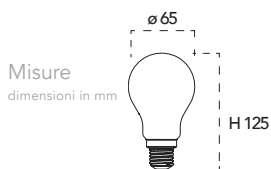

Attacco

NDLS

Energy Label	Codice	EAN	Watt	CRI	Lumen	Angolo	Kelvin	Lifetime	On/off	Volt	inner	master
	KLASSIC-E27-12H-DIM	8031414904266	11W	80	1050	300°	2700K	25000h	12500	240V	10	100
	KLASSIC-E27-12C-DIM	8031414865581	11W	80	1050	240°	3000K	25000h	12500	240V	10	100
	KLASSIC-E27-12F-DIM	8031414866182	11W	80	1050	240°	5000K	25000h	12500	240V	10	100
	KLASSIC-E27-12M-DIM	8031414866151	11W	80	1050	240°	4000K	25000h	12500	240V	10	100