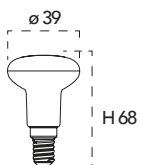

Lampadina a Led 4W, 240V

Misure
dimensioni in mm

Attacco

NDLS

Energy Label	Codice	EAN	Watt	CRI	Lumen	Angolo	Kelvin	Lifetime	On/off	Volt	inner	master
	KLASSIC-R39-E14	8031414865994	4W	80	320	120°	3000K	25000h	12500	240V	10	100
	KLASSIC-R39-E14M	8031414873036	4W	80	320	120°	4000K	25000h	12500	240V	10	100