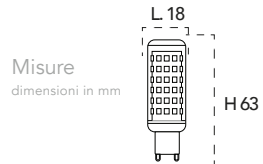

Lampadina a Led 7W, 240V

Attacco

NDLS

Energy Label	Codice	EAN	Watt	CRI	Lumen	Angolo	Kelvin	Lifetime	On/off	Volt	inner	master
	KLASSIC-G9-7C	8031414886135	7W	80	700	360°	3000K	25000h	12500	240V	10	100
	KLASSIC-G9-7F	8031414886159	7W	80	700	360°	6500K	25000h	12500	240V	10	100
	KLASSIC-G9-7M	8031414886142	7W	80	700	360°	4000K	25000h	12500	240V	10	100