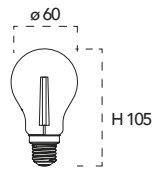

Lampadina a Led 3W, 240V

Misure
dimensioni in mm

Attacco

NDLS

Energy Label	Codice	EAN	Watt	CRI	Lumen	Angolo	Kelvin	Lifetime	On/off	Volt	inner	master
	LUXA-E27HL-G45-2C	8031414916528	3W	80	485	300°	3000K	30000h	15000	240V	10	100
	LUXA-E27HL-G45-2F	8031414916535	3W	80	485	300°	6500K	30000h	15000	240V	10	100
	LUXA-E27HL-G45-2M	8031414916542	3W	80	485	300°	4000K	30000h	15000	240V	10	100

Lampadina a Led 2,2W, 240V

Misure
dimensioni in mm

Attacco

NDLS

Energy Label	Codice	EAN	Watt	CRI	Lumen	Angolo	Kelvin	Lifetime	On/off	Volt	inner	master
	LUXA-E27HL-2C	8031414891689	2,2W	80	470	320°	3000K	50000h	25000	240V	10	100
	LUXA-E27HL-2F	8031414891696	2,2W	80	470	320°	6500K	50000h	25000	240V	10	100
	LUXA-E27HL-2M	8031414891702	2,2W	80	470	320°	4000K	50000h	25000	240V	10	100

Lampadina a Led 3,8W, 240V

Misure
dimensioni in mm

Attacco

NDLS

Energy Label	Codice	EAN	Watt	CRI	Lumen	Angolo	Kelvin	Lifetime	On/off	Volt	inner	master
	LUXA-E27HL-4C	8031414891719	3,8W	80	806	320°	3000K	50000h	25000	240V	10	100
	LUXA-E27HL-4F	8031414891726	3,8W	80	806	320°	6500K	50000h	25000	240V	10	100
	LUXA-E27HL-4M	8031414891733	3,8W	80	806	320°	4000K	50000h	25000	240V	10	100