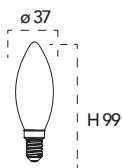

Lampadina a Led 8W, 240V

Misure
dimensioni in mm

Attacco

NDLS

Energy Label	Codice	EAN	Watt	CRI	Lumen	Angolo	Kelvin	Lifetime	On/off	Volt	inner	master
	KLASSIC-E14C-8C	8031414865703	8W	80	720	160°	3000K	15000h	7.500	240V	10	100
	KLASSIC-E14C-8F	8031414865673	8W	80	720	160°	6500K	15000h	7.500	240V	10	100
	KLASSIC-E14C-8M	8031414865680	8W	80	720	160°	4000K	15000h	7.500	240V	10	100

Lampadina a Led 6W, 240V

Misure
dimensioni in mm

Attacco

NDLS

Energy Label	Codice	EAN	Watt	CRI	Lumen	Angolo	Kelvin	Lifetime	On/off	Volt	inner	master
	KLASSIC-E14C-6H-DIM	8031414904228	6W	80	510	160°	2700K	15000h	7.500	240V	10	100
	KLASSIC-E14C-6C-DIM	8031414865710	6W	80	510	160°	3000K	15000h	7.500	240V	10	100
	KLASSIC-E14C-6F-DIM	8031414865727	6W	80	510	160°	5000k	15000h	7.500	240V	10	100
	KLASSIC-E14C-6M-DIM	8031414865697	6W	80	510	160°	4000K	15000h	7.500	240V	10	100

Lampadina a Led **6W, 240V**

KIT 3

Misure
dimensioni in mm

Attacco

NDLS

Energy Label	Codice	EAN	Watt	CRI	Lumen	Angolo	Kelvin	Lifetime	On/off	Volt	inner	master
	KLASSIC-E14C-6C-KIT	8031414864010	6W	80	510	160°	3000K	15000h	7.500	240V	1	20
	KLASSIC-E14C-6F-KIT	8031414864027	6W	80	510	160°	6500K	15000h	7.500	240V	1	20
	KLASSIC-E14C-6M-KIT	8031414864003	6W	80	510	160°	4000K	15000h	7.500	240V	1	20

Lampadina a Led **6W, 240V**

Misure
dimensioni in mm

Attacco

NDLS

Energy Label	Codice	EAN	Watt	CRI	Lumen	Angolo	Kelvin	Lifetime	On/off	Volt	inner	master
	KLASSIC-E14G-6H	8031414904235	6W	80	520	160°	2700K	15000h	7.500	240V	10	100
	KLASSIC-E14G-6C	8031440364409	6W	80	520	160°	3000K	15000h	7.500	240V	10	100
	KLASSIC-E14G-6F	8031440364379	6W	80	520	160°	6500K	15000h	7.500	240V	10	100
	KLASSIC-E14G-6M	8031440364386	6W	80	520	160°	4000K	15000h	7.500	240V	10	100