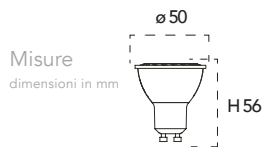

Lampadina a Led 3W, 240V

Attacco

DLS

Energy Label	Codice	EAN	Watt	CRI	Lumen	Angolo	Kelvin	Lifetime	On/off	Volt	inner	master
	KLASSIC-GU10-HL-3C	8031414918447	3W	80	475	100°	3000K	15000h	7.500	240V	10	100
	KLASSIC-GU10-HL-3F	8031414918461	3W	80	550	100°	6500K	15000h	7.500	240V	10	100
	KLASSIC-GU10-HL-3M	8031414918454	3W	80	550	100°	4000K	15000h	7.500	240V	10	100