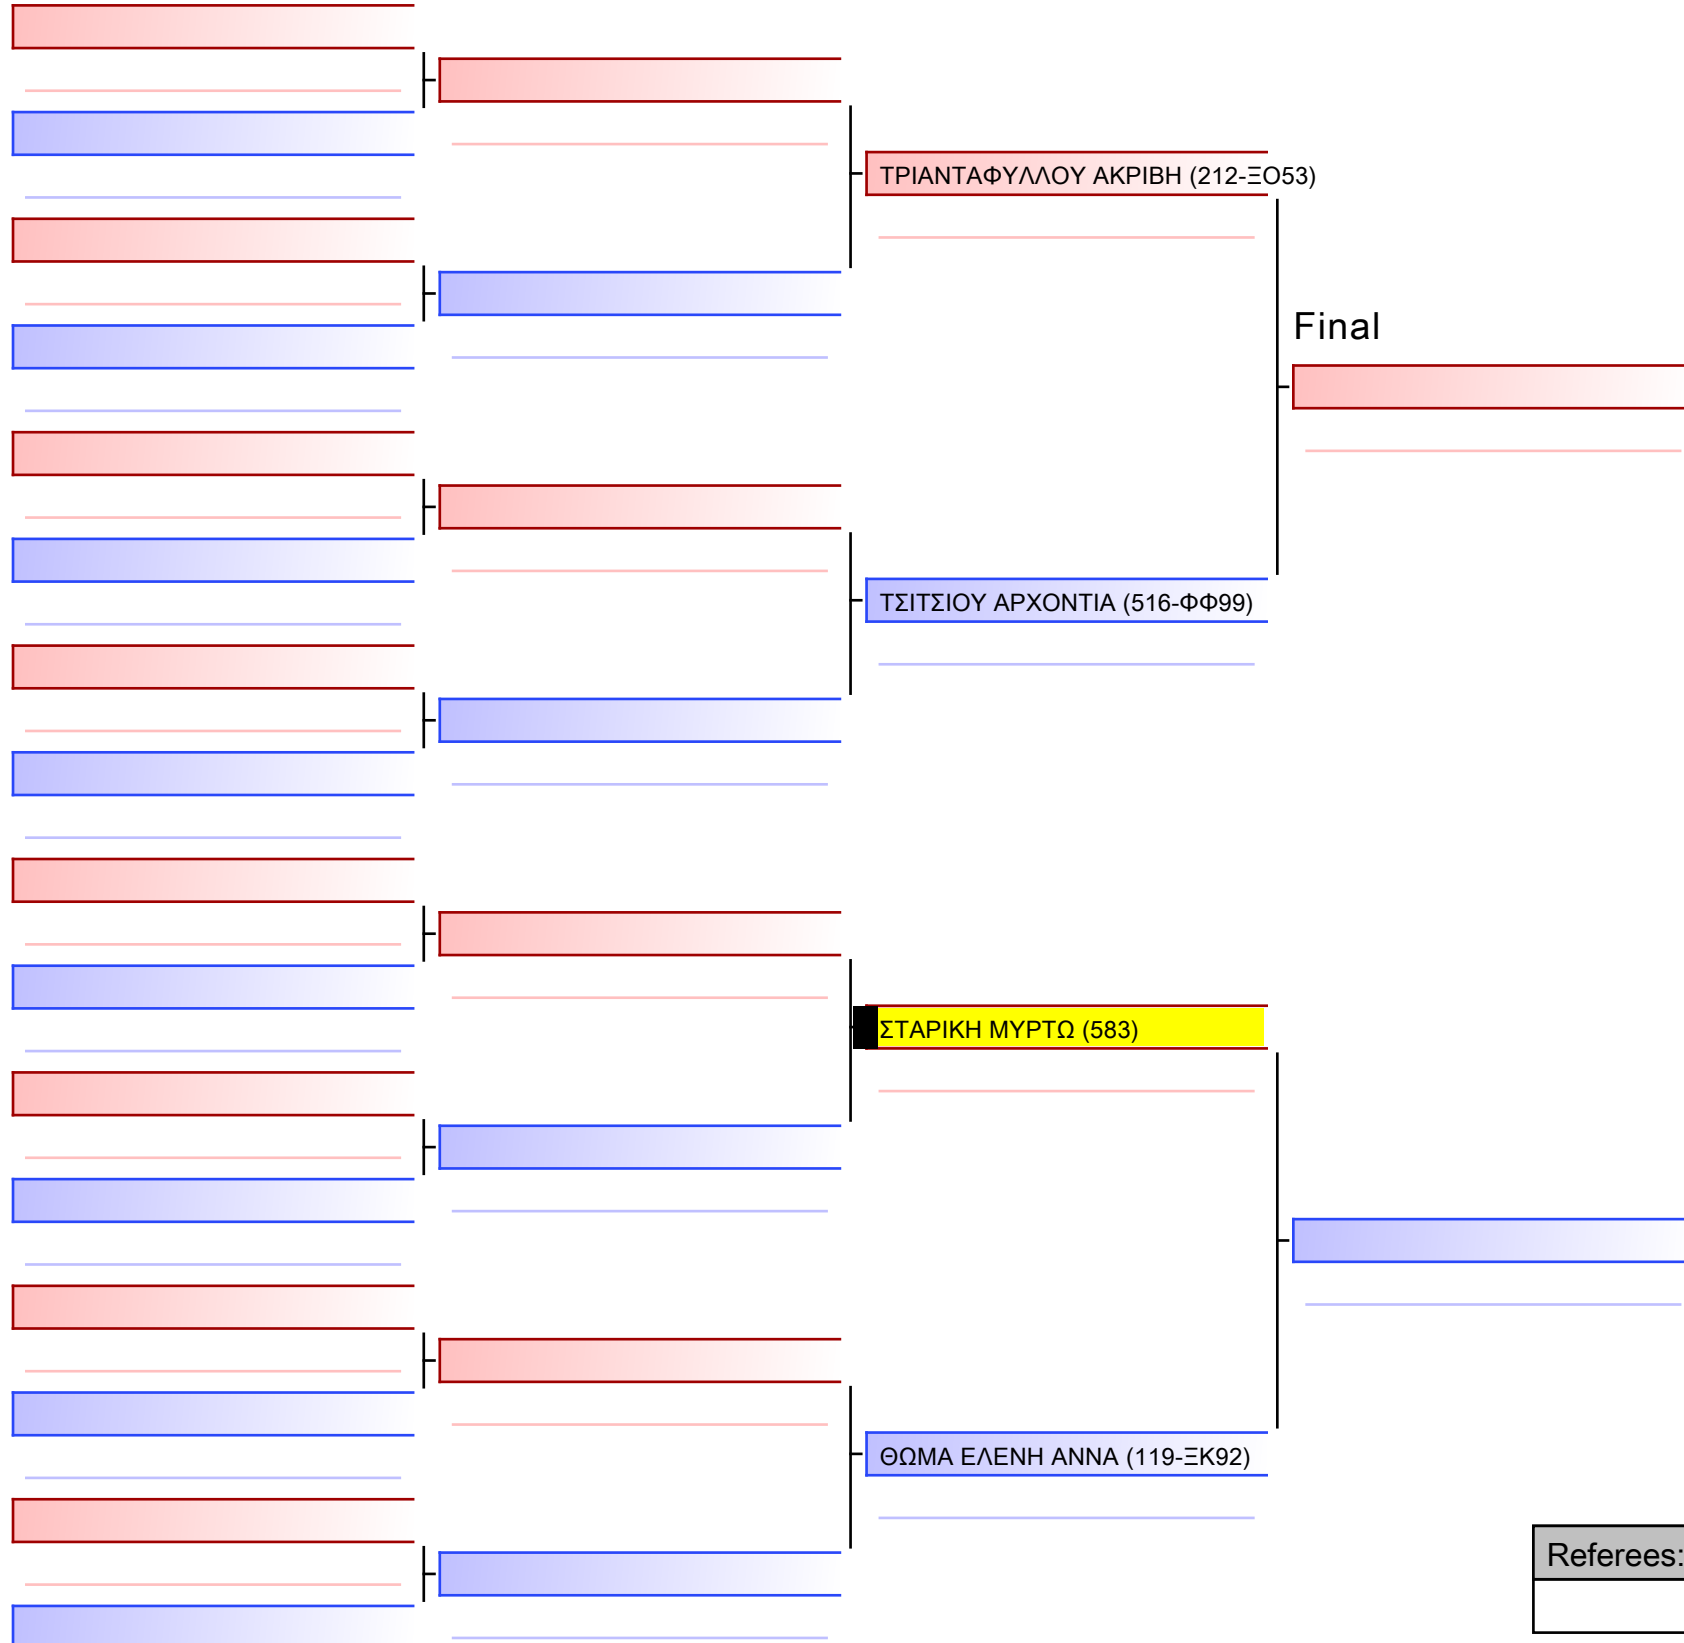

ΚΑΤΑ ΚΟΡΑΣΙΔΩΝ 10 ΕΤΩΝ 9-8-7 ΚΥΥ G2

ΚΥΠΕΛΛΟ ΕΓΧΡΩΜΩΝ & ΜΑΥΡΩΝ ΖΩΝΩΝ – ΧΑΛΚΙΔΑ 2023, Αθλητικό Κέντρο Κανήθου, 34100 Χαλκίδα, GRE - 583

2023-11-25

Tatami
3 12:35

Pool
1/1

Final

[Original]

Referees:			