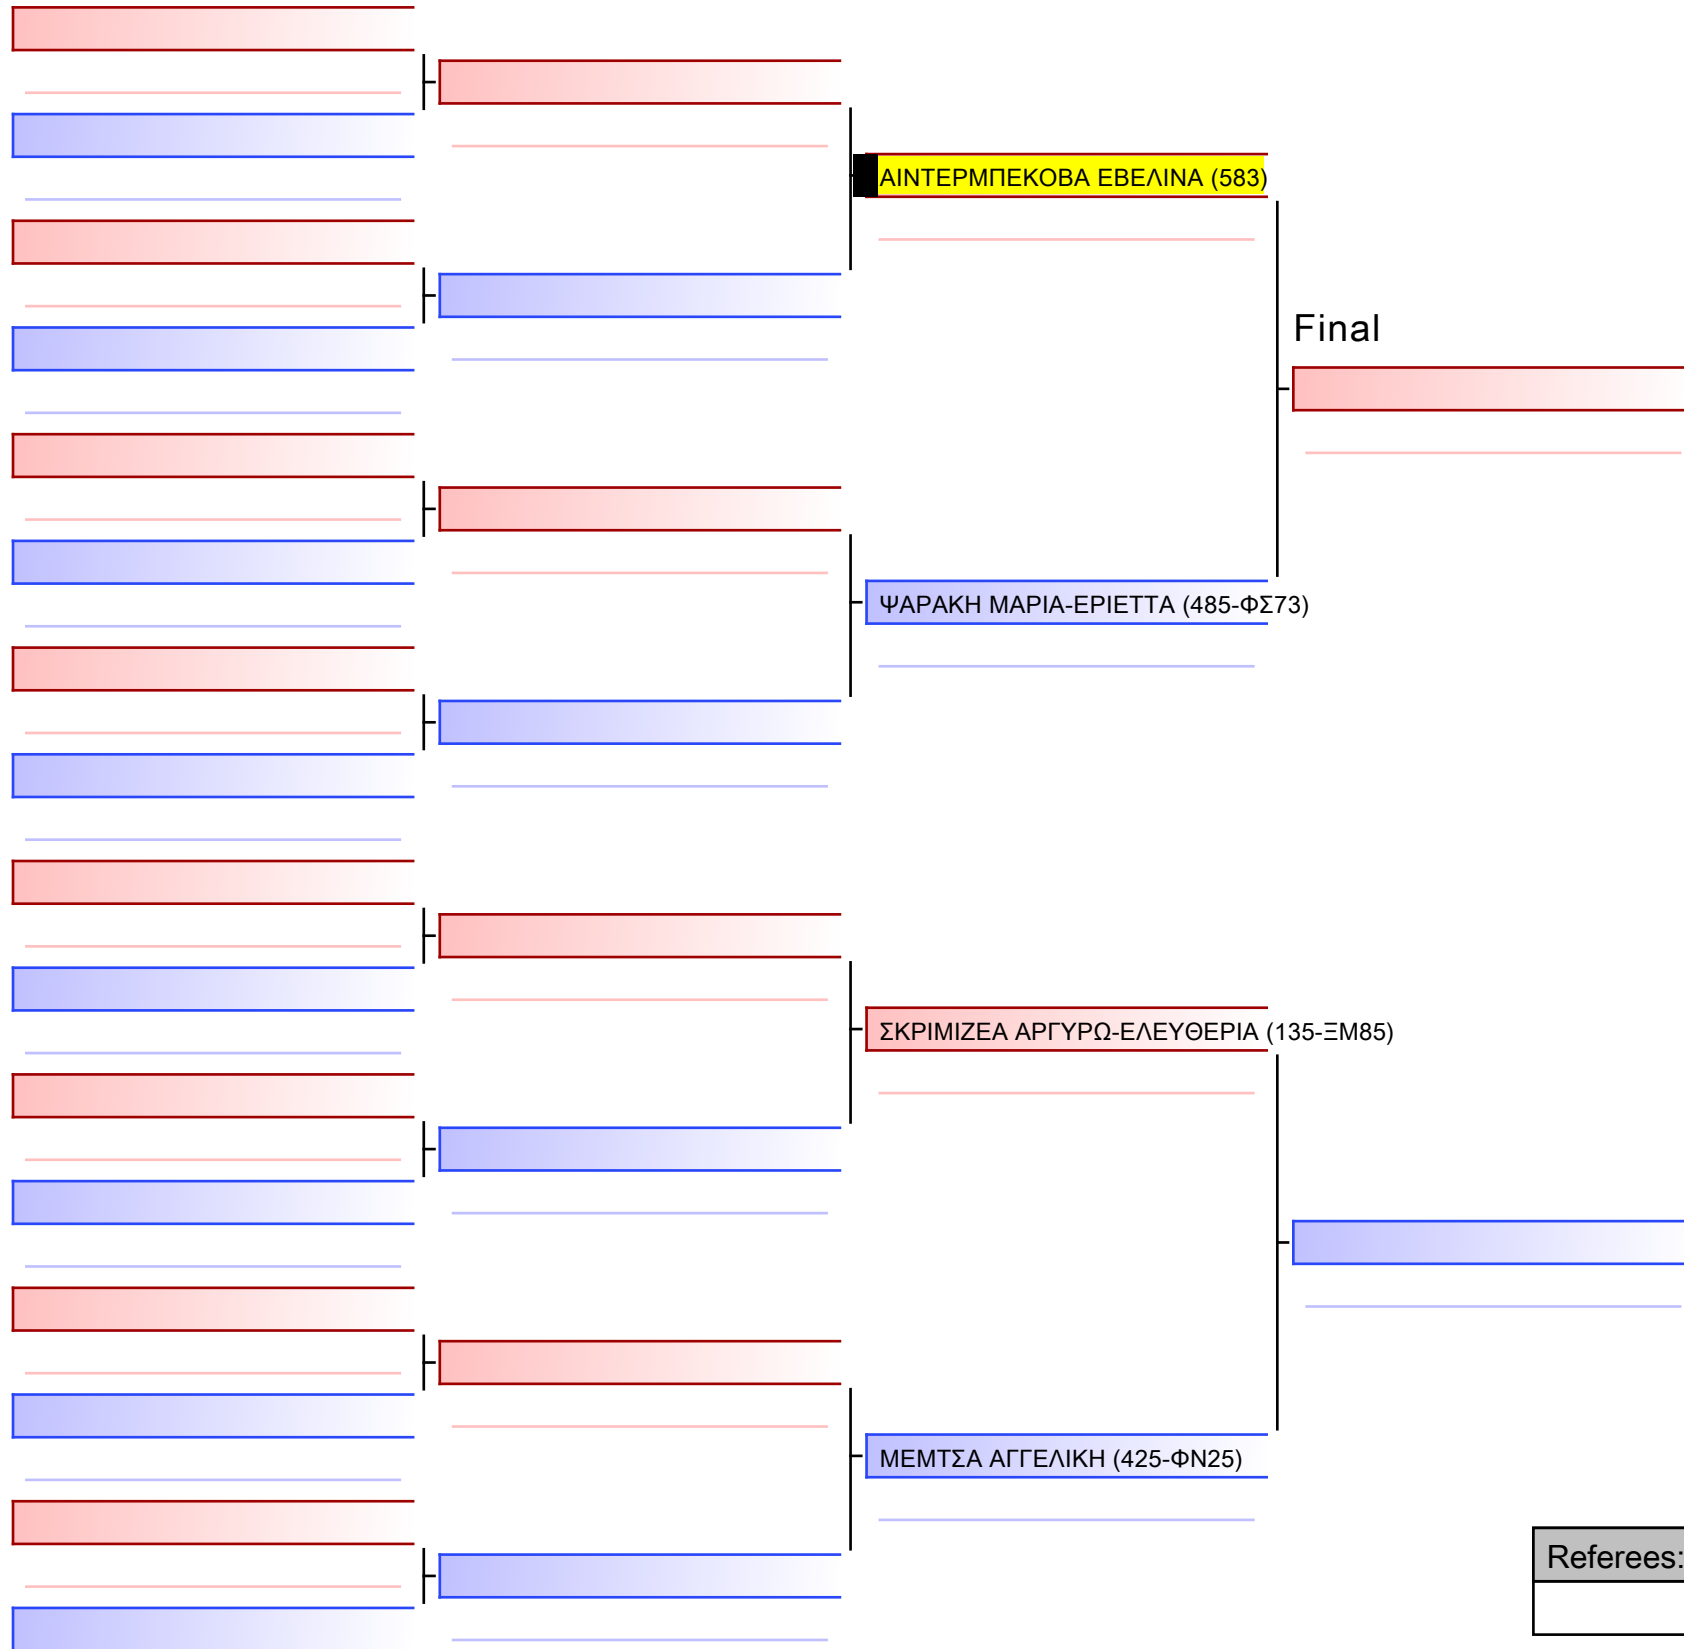

ΚΑΤΑ ΚΟΡΑΣΙΔΩΝ 11 ΕΤΩΝ 9-8-7 ΚΥΥ G4

ΚΥΠΕΛΛΟ ΕΓΧΡΩΜΩΝ & ΜΑΥΡΩΝ ΖΩΝΩΝ – ΧΑΛΚΙΔΑ 2023, Αθλητικό Κέντρο Κανήθου, 34100 Χαλκίδα, GRE - 583

2023-11-25

Tatami
4 15:55

Pool
1/1

Final

[Original]

Referees: