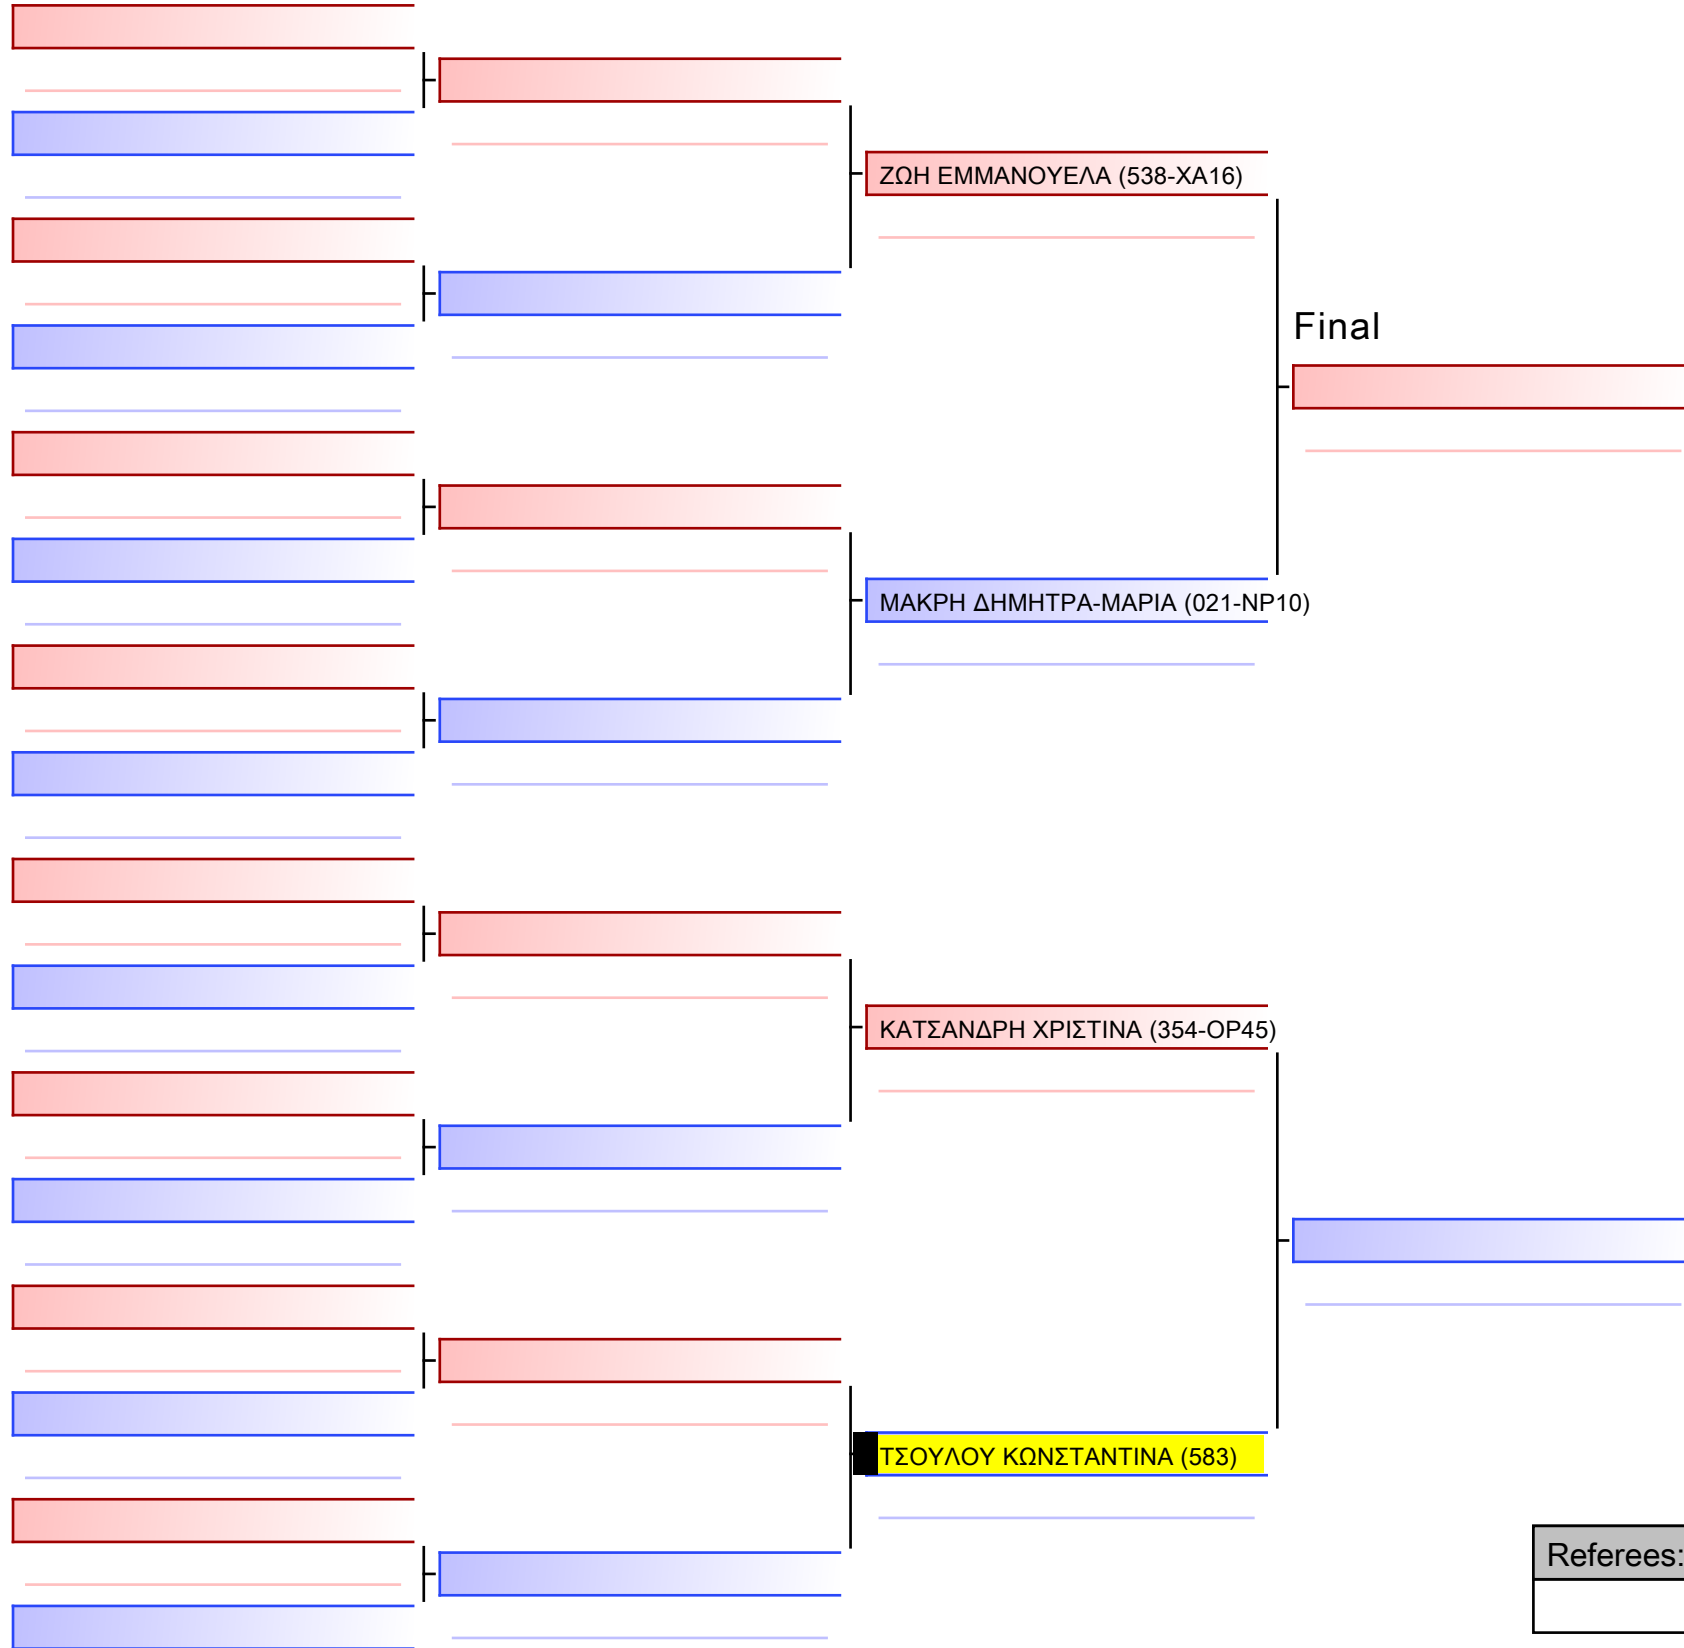

ΚΑΤΑ ΚΟΡΑΣΙΔΩΝ 11 ΕΤΩΝ 9-8-7 ΚΥΥ G11

ΚΥΠΕΛΛΟ ΕΓΧΡΩΜΩΝ & ΜΑΥΡΩΝ ΖΩΝΩΝ – ΧΑΛΚΙΔΑ 2023, Αθλητικό Κέντρο Κανήθου, 34100 Χαλκίδα, GRE - 583

2023-11-25

Tatami
3 16:15

Pool
1/1

Final

[Original]

Referees: