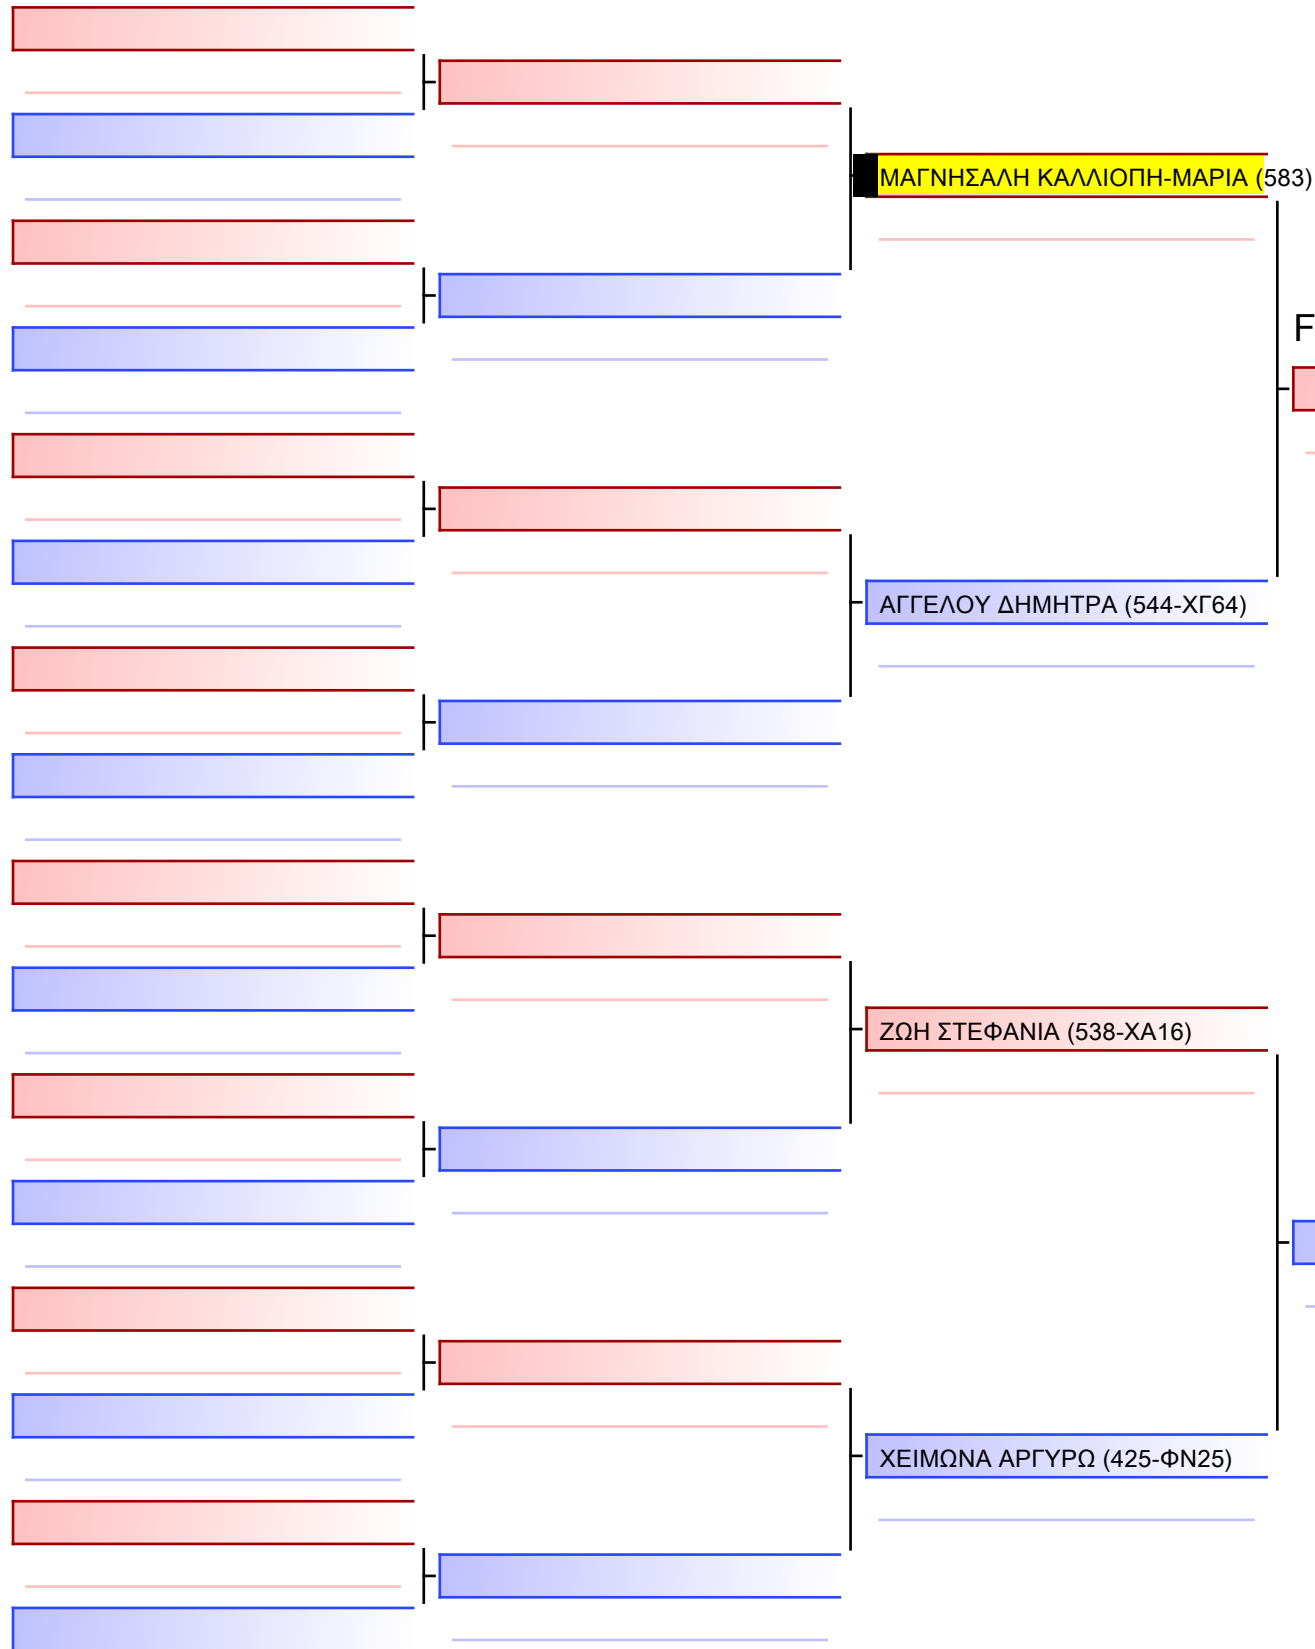

ΚΑΤΑ ΚΟΡΑΣΙΔΩΝ 9 ΕΤΩΝ 9-8-7 ΚΥU G8

ΚΥΠΕΛΛΟ ΕΓΧΡΩΜΩΝ & ΜΑΥΡΩΝ ΖΩΝΩΝ – ΧΑΛΚΙΔΑ 2023, Αθλητικό Κέντρο Κανήθου, 34100 Χαλκίδα, GRE - 583

2023-11-25

Tatami
4 11:45

Pool
1/1

Final

[Original]

Referees: