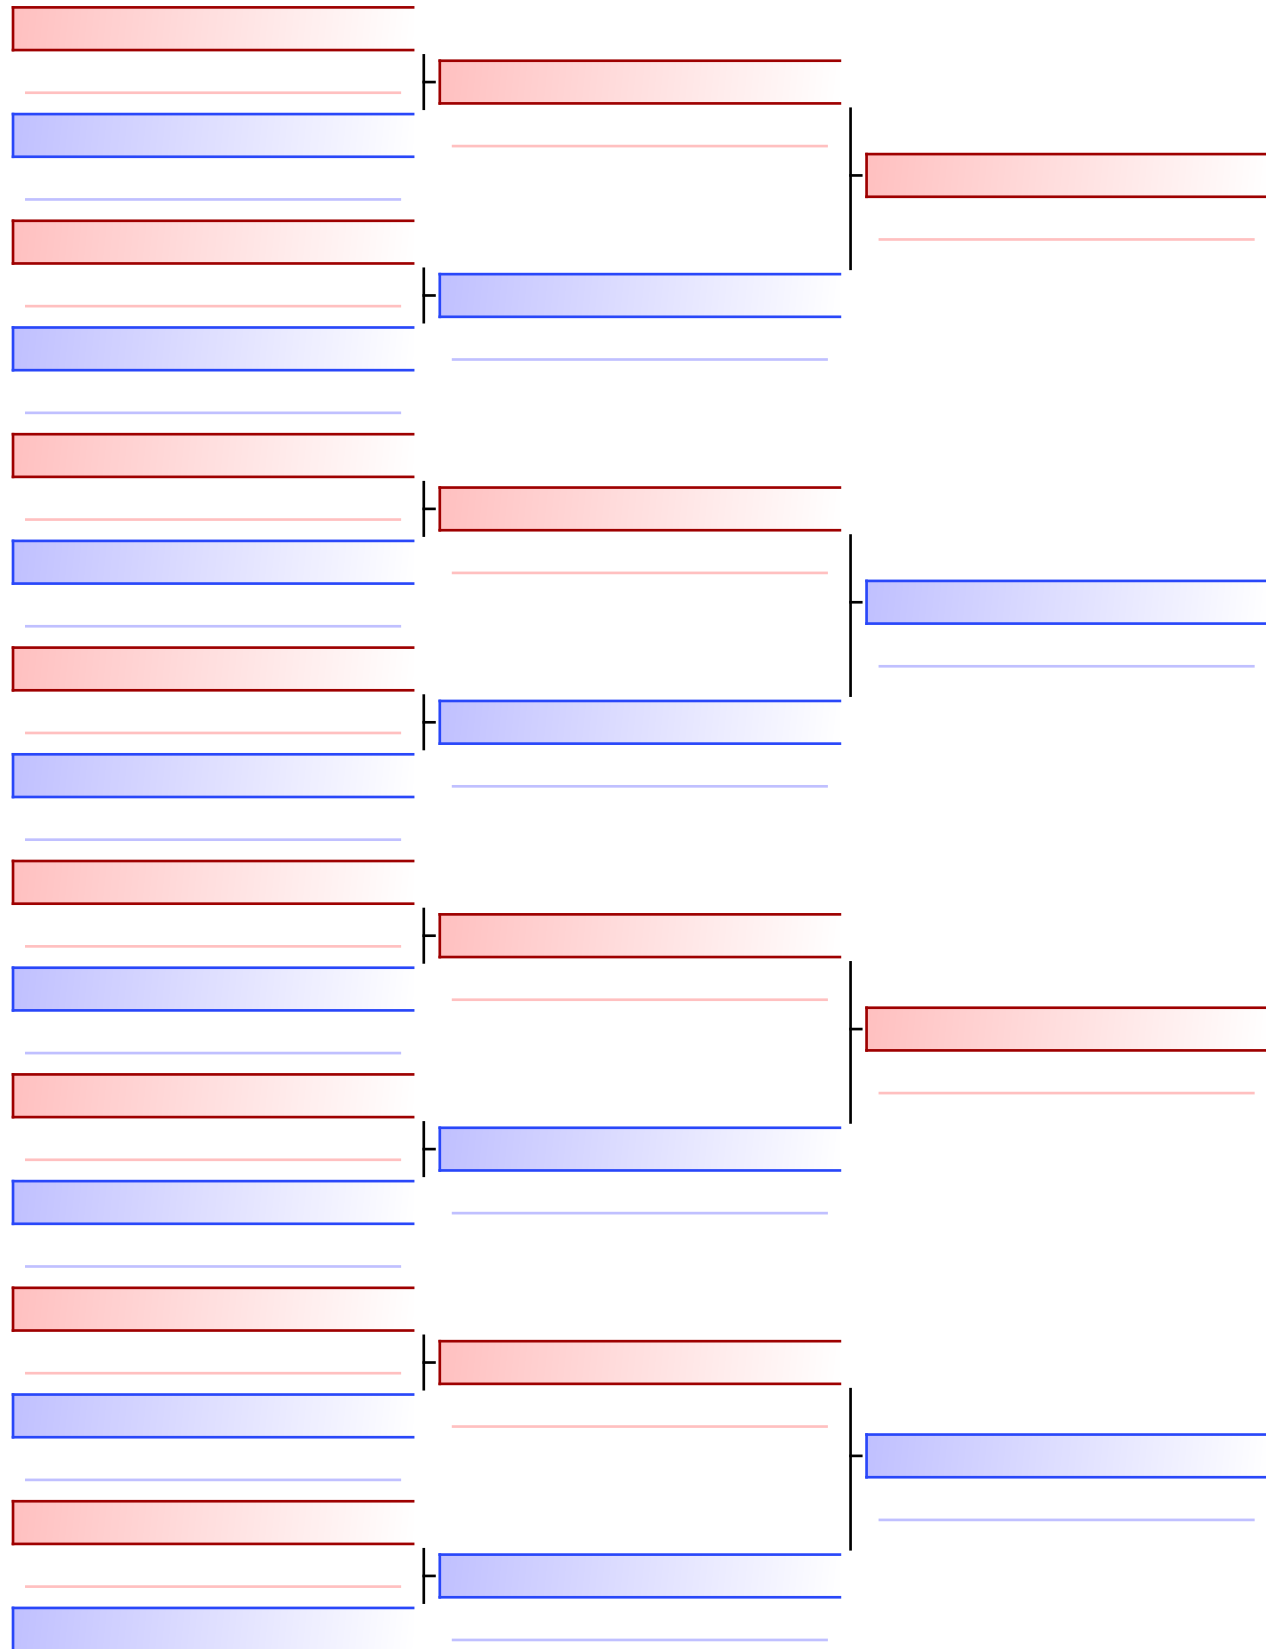

ΚΥΠΕΛΛΟ ΕΓΧΡΩΜΩΝ & ΜΑΥΡΩΝ ΖΩΝΩΝ – ΧΑΛΚΙΔΑ 2023, Αθλητικό Κέντρο Κανήθου, 34100 Χαλκίδα, GRE - 583

2023-11-26

Tatami
4 14:25

Pool
1/1

Final

ΚΟΥΤΣΟΥΚΟΥ ΕΛΕΝΗ (559-XE69)

ΓΕΩΡΓΙΑΔΟΥ ΜΑΡΙΑ-ΘΕΟΦΥΛΑΚΤΗ (583)

[Original]