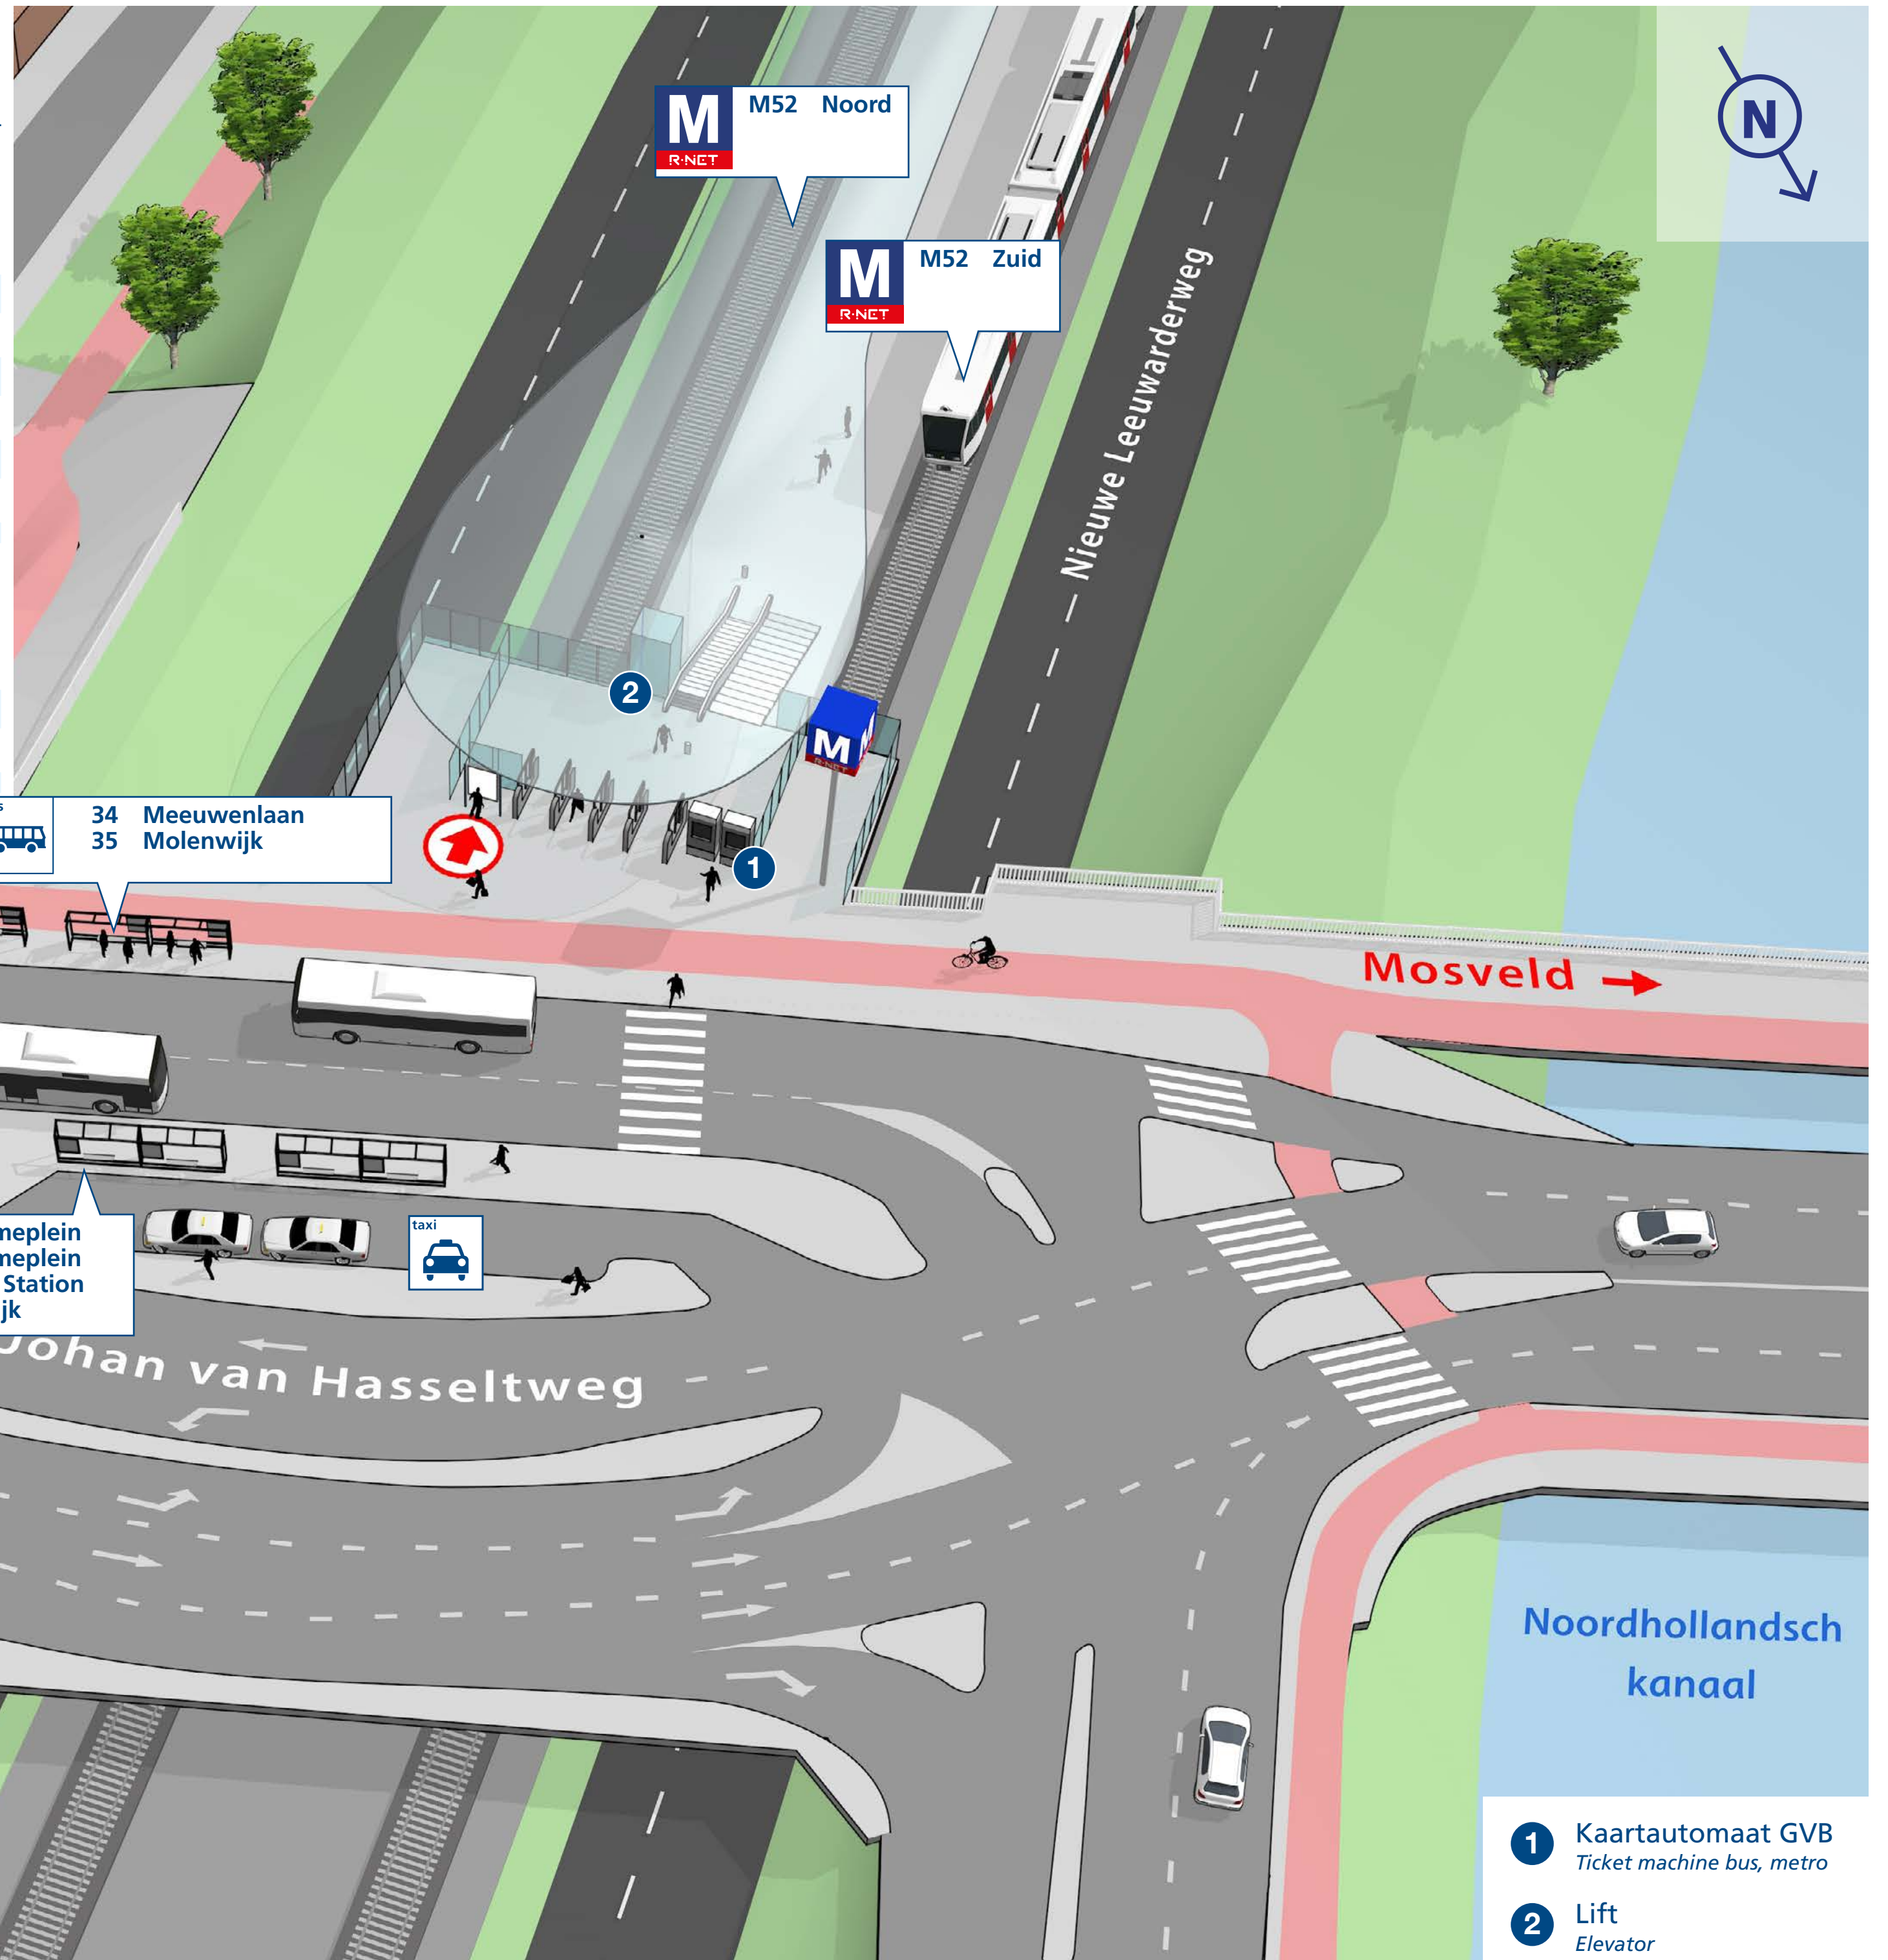

Noorderpark

Openbaar vervoer op dit station Public transport at this station

Bus

- 34 Meeuwenlaan
- 34 Olof Palmeplein
- 35 Molenwijk
- 35 Olof Palmeplein
- 291 Centraal Station
- 293 Molenwijk

Metro

- M52 Noord
- M52 Zuid

- 34 Meeuwenlaan
- 35 Molenwijk

- 34 Olof Palmeplein
- 35 Olof Palmeplein
- 291 Centraal Station
- 293 Molenwijk

- 1 Kaartautomaat GVB
Ticket machine bus, metro
- 2 Lift
Elevator