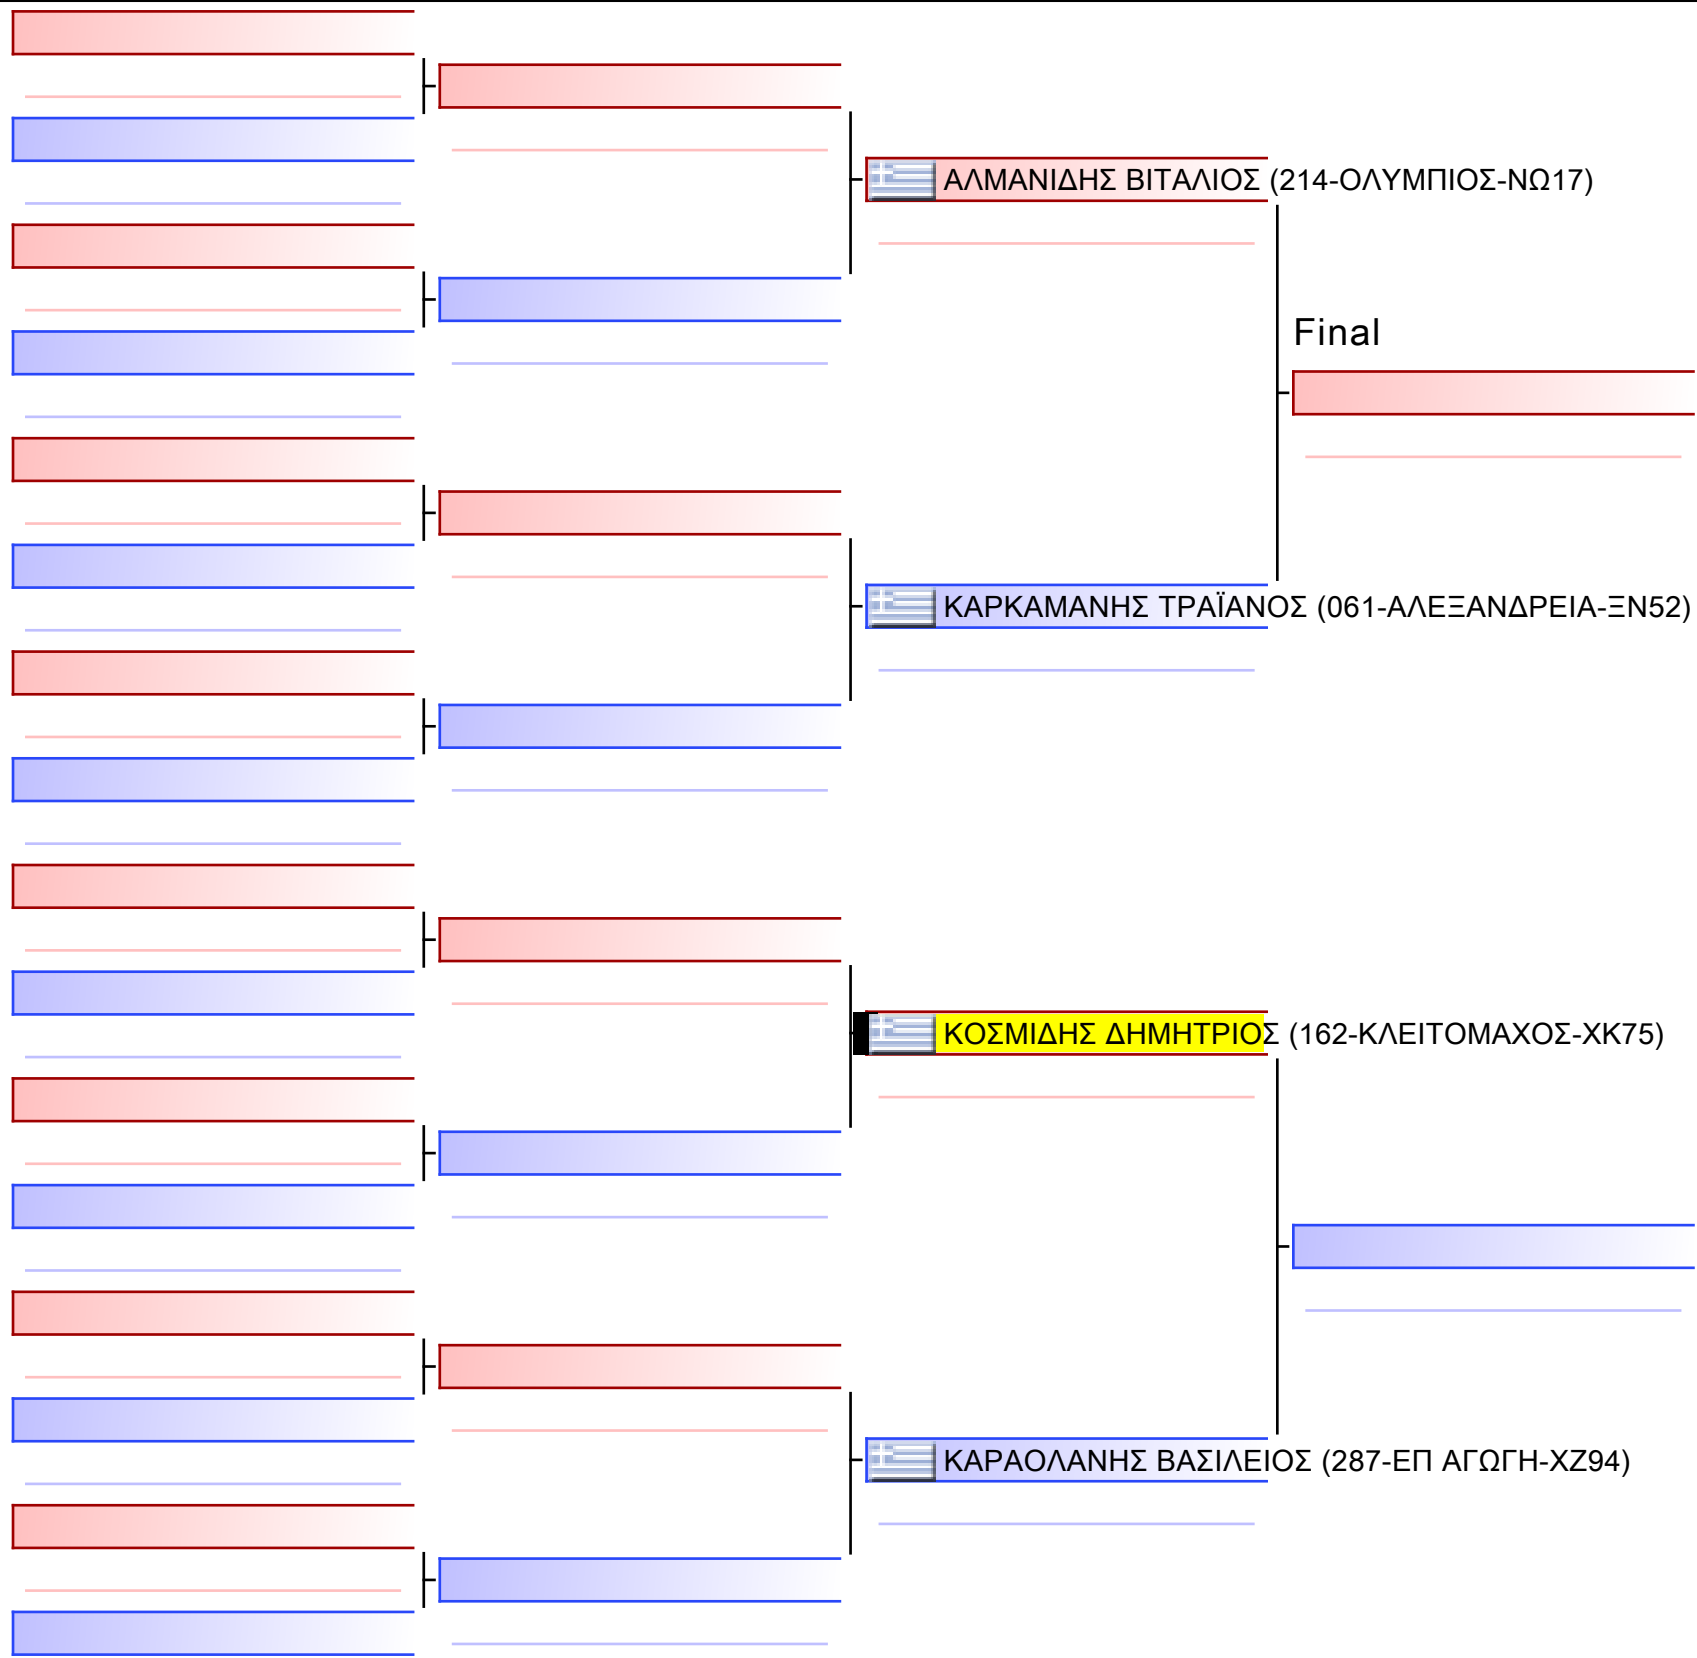

[Original]

Final

ΑΜΑΞΟΠΟΥΛΟΥ ΝΙΝΑ (162-ΚΛΕΙΤΟΜΑΧΟΣ-ΧΚ75)

ΚΟΜΝΗΝΟΥ ΑΝΑΣΤΑΣΙΑ (266-ΠΥΞ ΛΑΞ-ΦΩ46)

ΧΑΤΖΗΝΑΚΗ ΚΩΝΣΤΑΝΤΙΝΑ (095-ΓΙΝ ΓΙΑΝΓΚ-ΟΧ60)

[Original]

[Original]

Final

 ΖΑΧΑΡΕΓΚΑΣ ΘΩΜΑΣ (162-ΚΛΕΙΤΟΜΑΧΟΣ-ΧΚ75)

 ΣΥΛΙΤΖΙΔΗΣ ΧΡΗΣΤΟΣ (200-ΟΡΦΕΑΣ-ΞΙ13)

[Original]

[Original]
