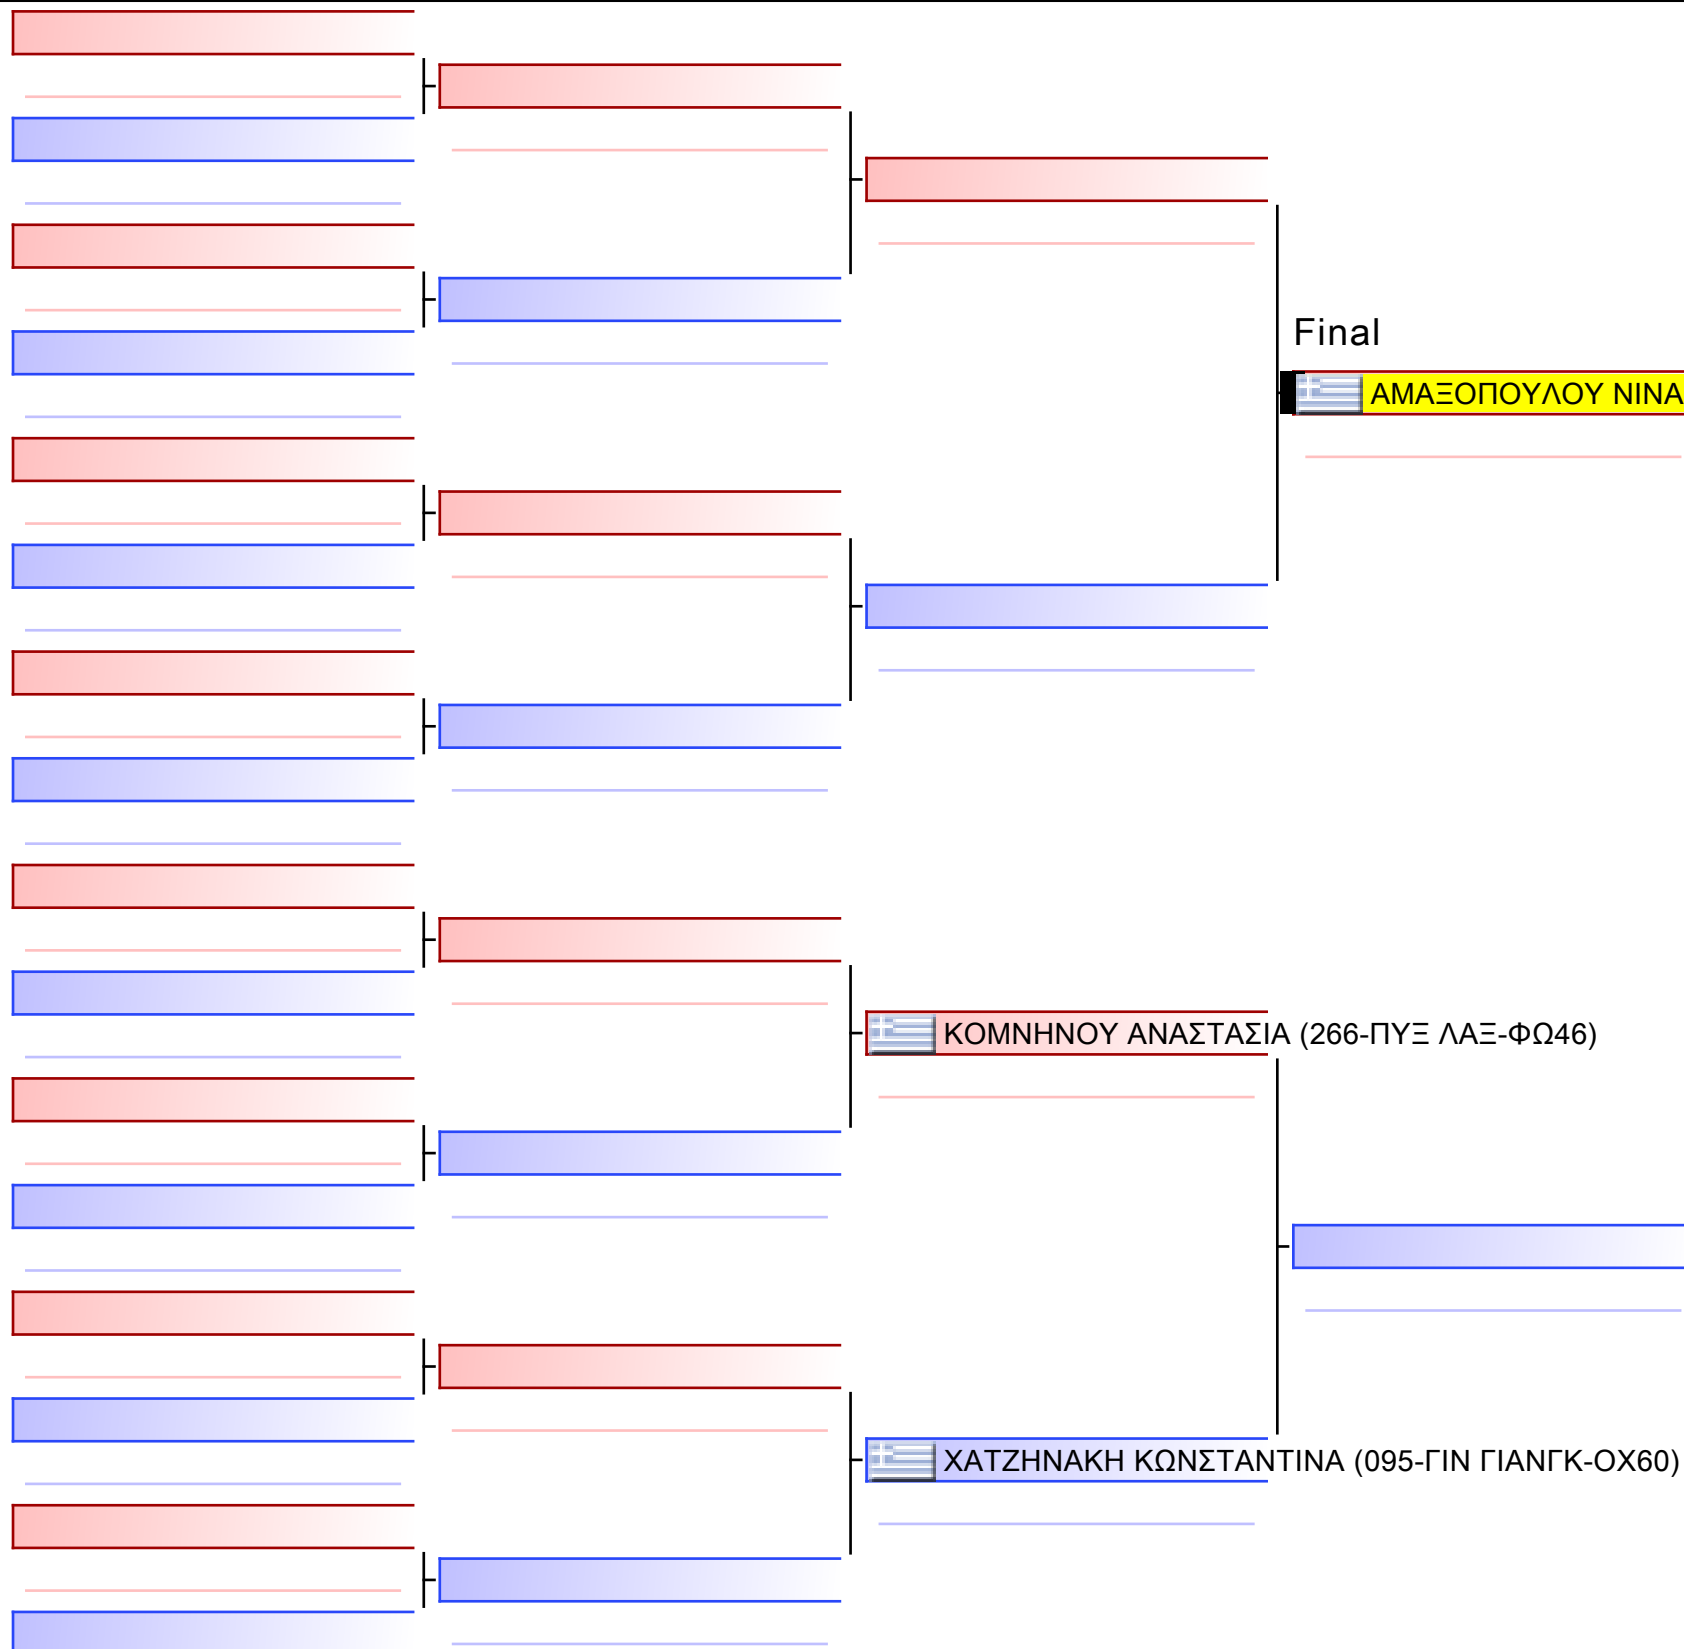

[Original]

Final

ΑΜΑΞΟΠΟΥΛΟΥ ΝΙΝΑ (162-ΚΛΕΙΤΟΜΑΧΟΣ-ΧΚ75)

ΚΟΜΝΗΝΟΥ ΑΝΑΣΤΑΣΙΑ (266-ΠΥΞ ΛΑΞ-ΦΩ46)

ΧΑΤΖΗΝΑΚΗ ΚΩΝΣΤΑΝΤΙΝΑ (095-ΓΙΝ ΓΙΑΝΓΚ-ΟΧ60)

[Original]

[Original]

Final

 ΖΑΧΑΡΕΓΚΑΣ ΘΩΜΑΣ (162-ΚΛΕΙΤΟΜΑΧΟΣ-ΧΚ75)

 ΣΥΛΙΤΖΙΔΗΣ ΧΡΗΣΤΟΣ (200-ΟΡΦΕΑΣ-ΞΙ13)

[Original]

[Original]
