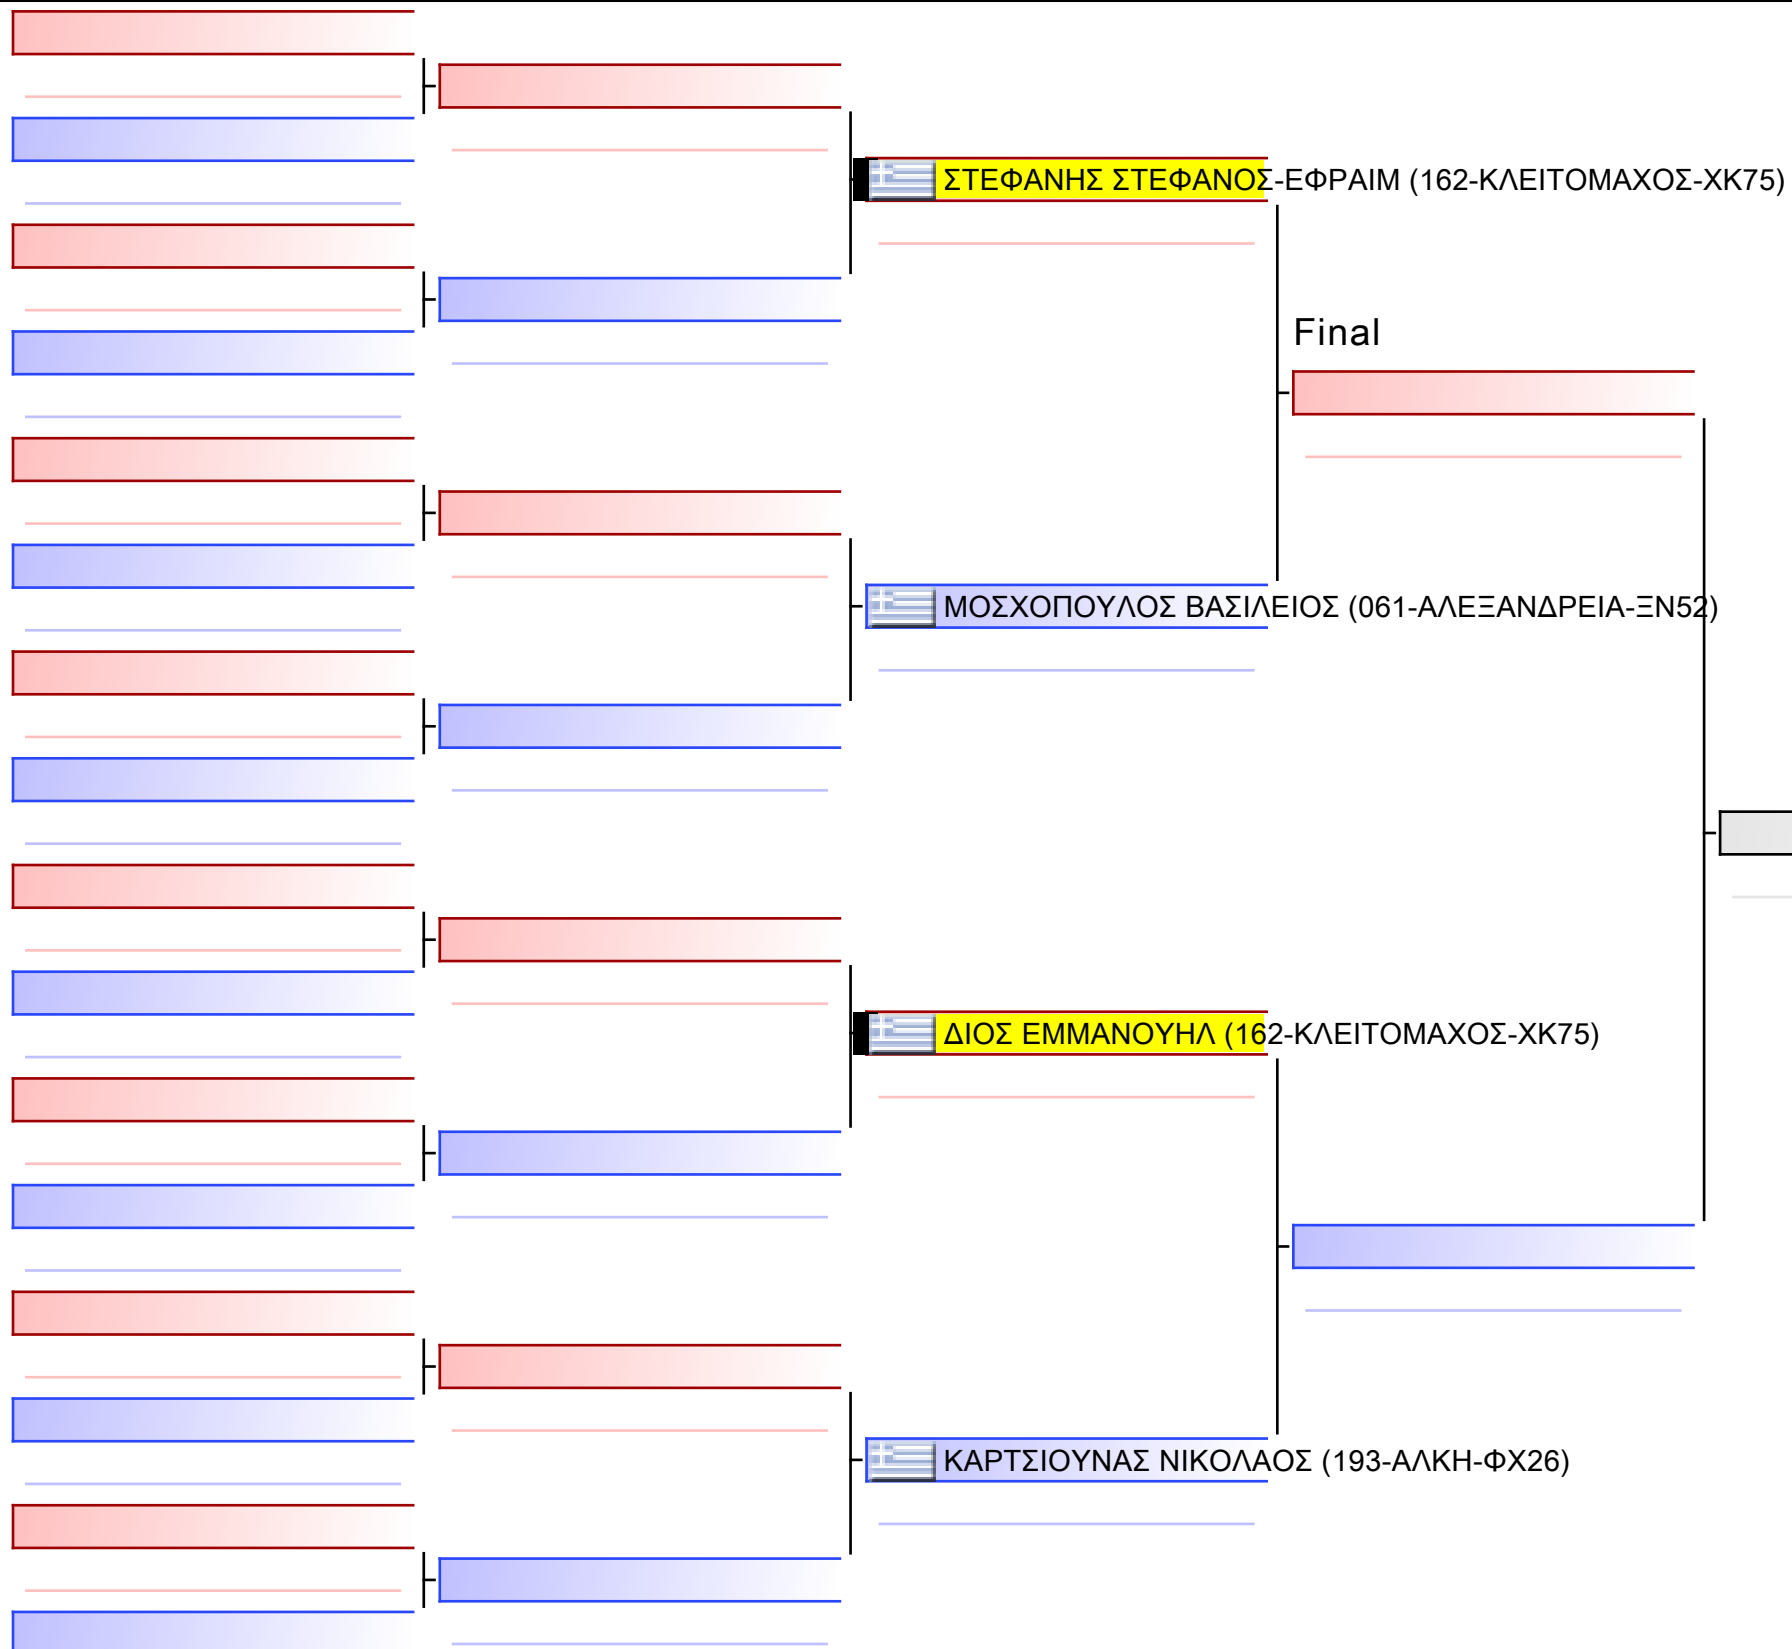

[Original]

Final

ΑΜΑΞΟΠΟΥΛΟΥ ΝΙΝΑ (162-ΚΛΕΙΤΟΜΑΧΟΣ-ΧΚ75)

ΚΟΜΝΗΝΟΥ ΑΝΑΣΤΑΣΙΑ (266-ΠΥΞ ΛΑΞ-ΦΩ46)

ΧΑΤΖΗΝΑΚΗ ΚΩΝΣΤΑΝΤΙΝΑ (095-ΓΙΝ ΓΙΑΝΓΚ-ΟΧ60)

[Original]

[Original]

Final

 ΖΑΧΑΡΕΓΚΑΣ ΘΩΜΑΣ (162-ΚΛΕΙΤΟΜΑΧΟΣ-ΧΚ75)

 ΣΥΛΙΤΖΙΔΗΣ ΧΡΗΣΤΟΣ (200-ΟΡΦΕΑΣ-ΞΙ13)

[Original]

[Original]
