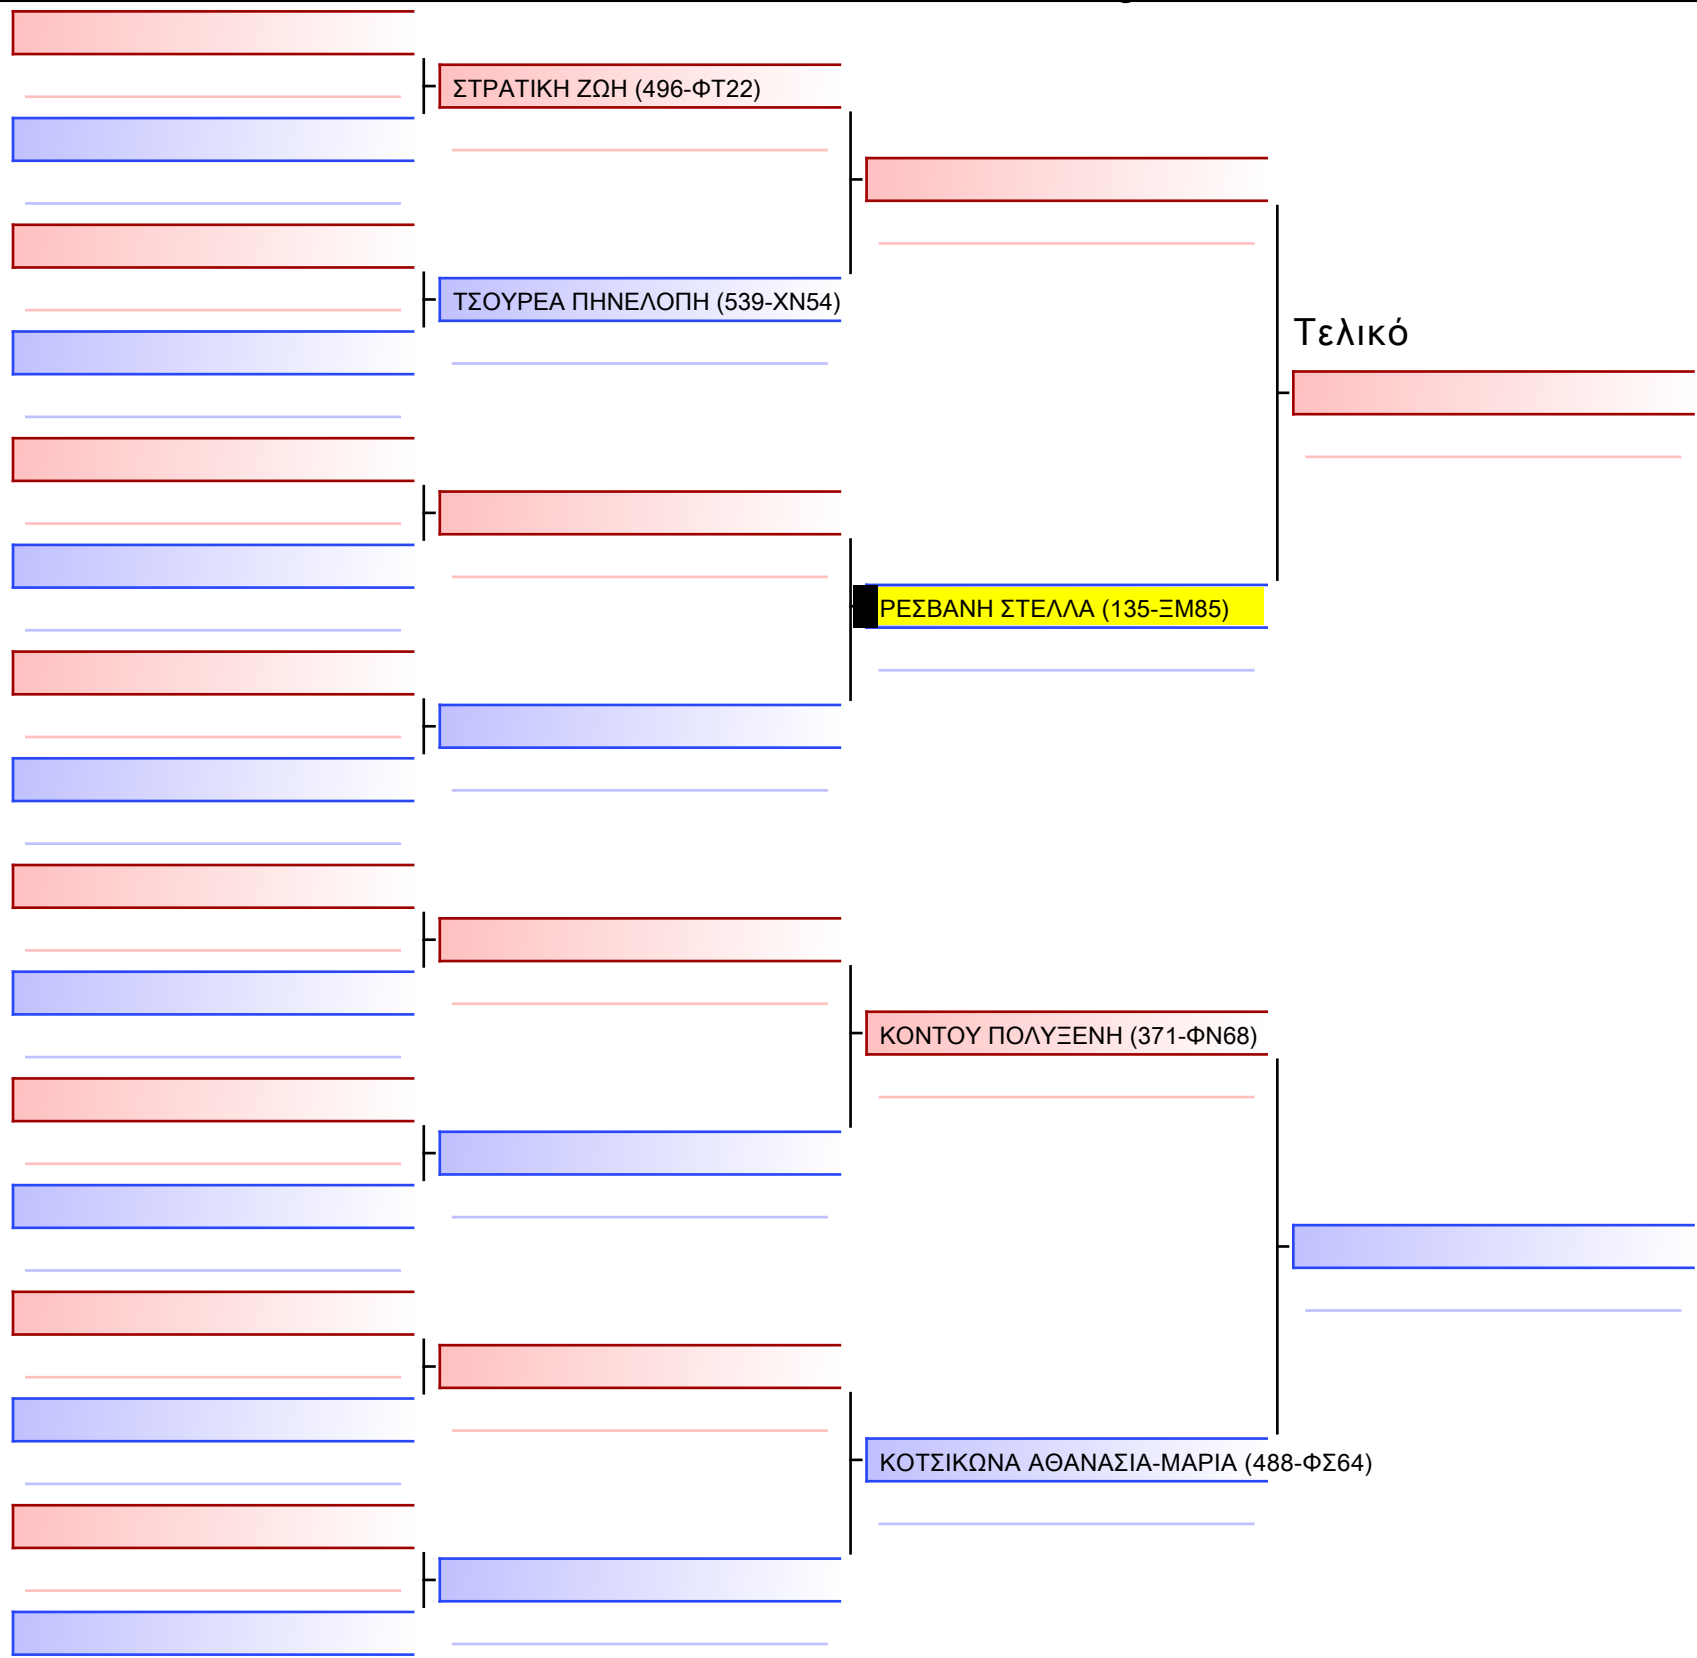

[Πρωτότυπο]