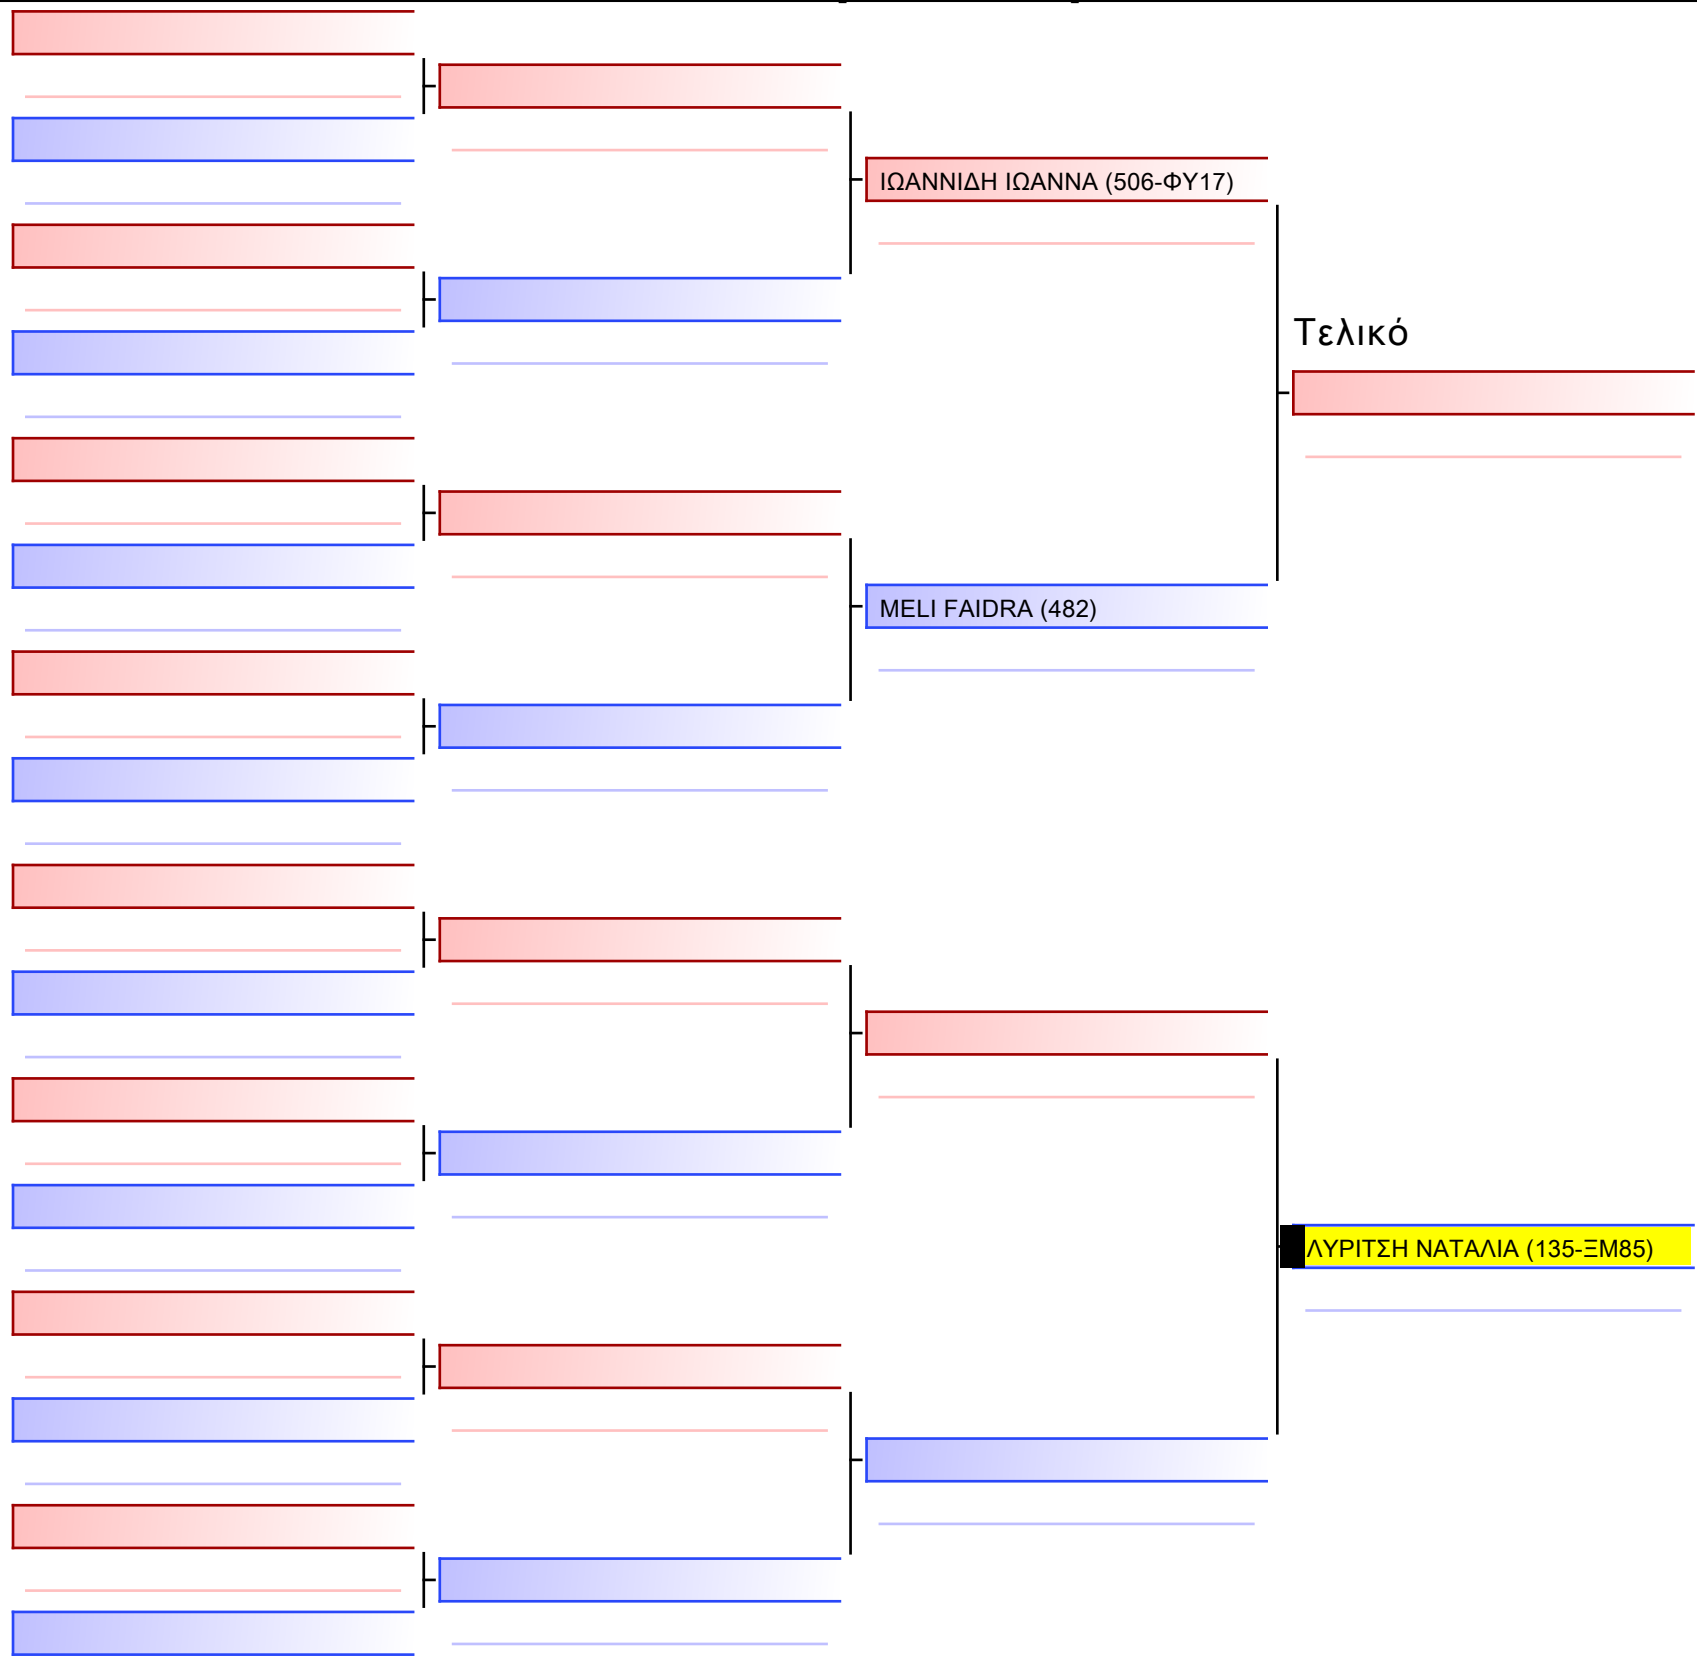

Τελικό

ΠΑΠΑΠΟΣΤΟΛΟΥ ΠΑΝΑΓΙΩΤΗΣ (135-ΞΜ85)

ΓΑΛΛΙΚΑΣ ΑΘΑΝΑΣΙΟΣ (506-ΦΥ17)

[Πρωτότυπο]

[Πρωτότυπο]

[Πρωτότυπο]

[Πρωτότυπο]

[Πρωτότυπο]