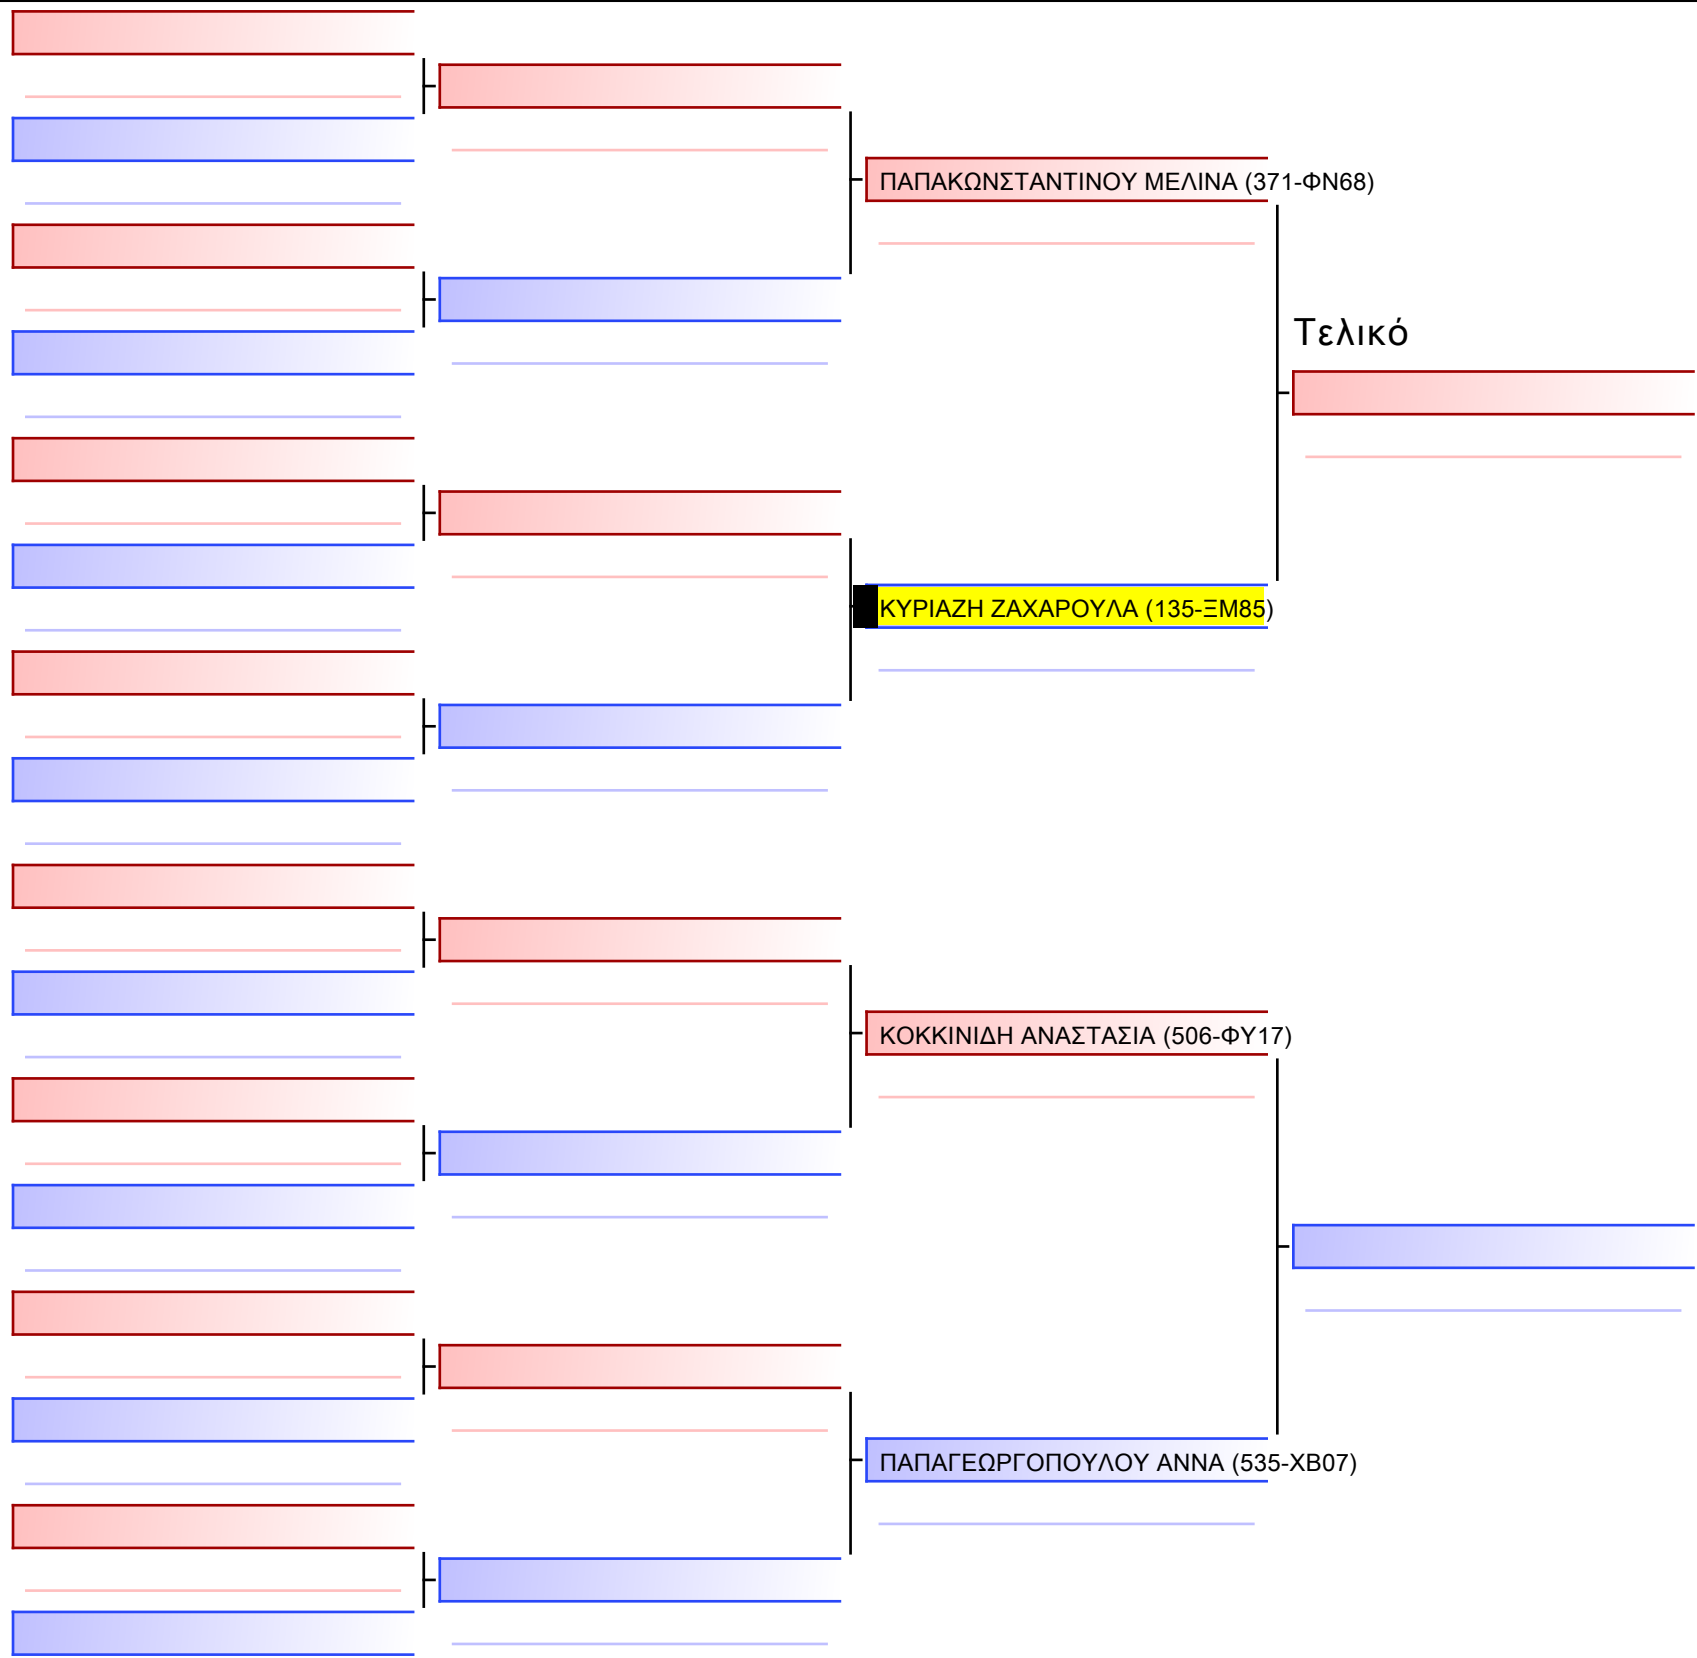

[Πρωτότυπο]