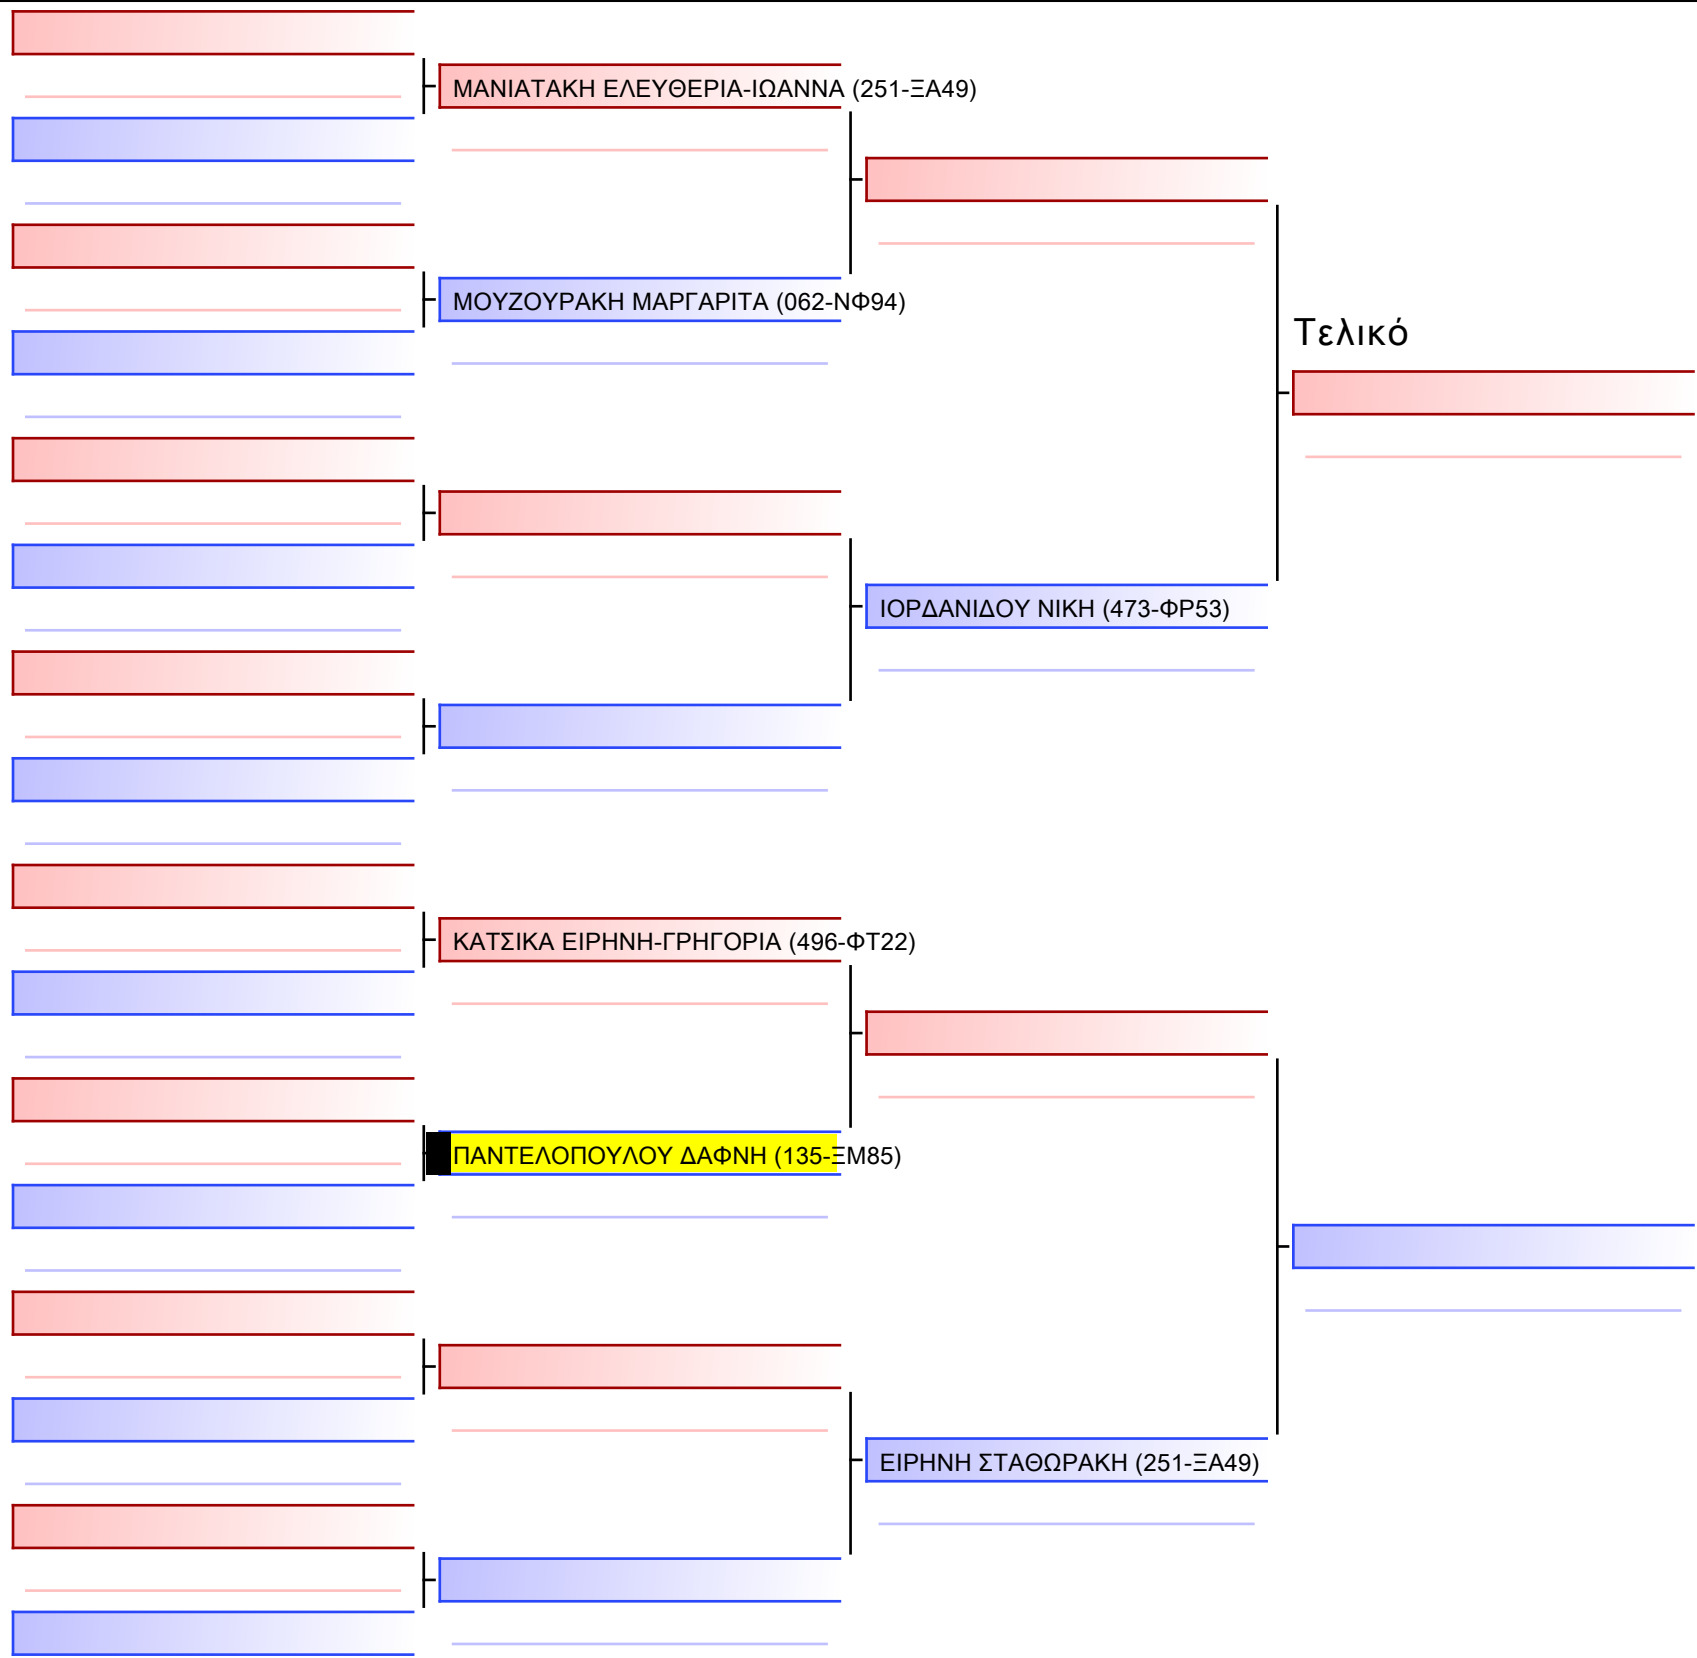

16

www.sportdata.org

[Πρωτότυπο]