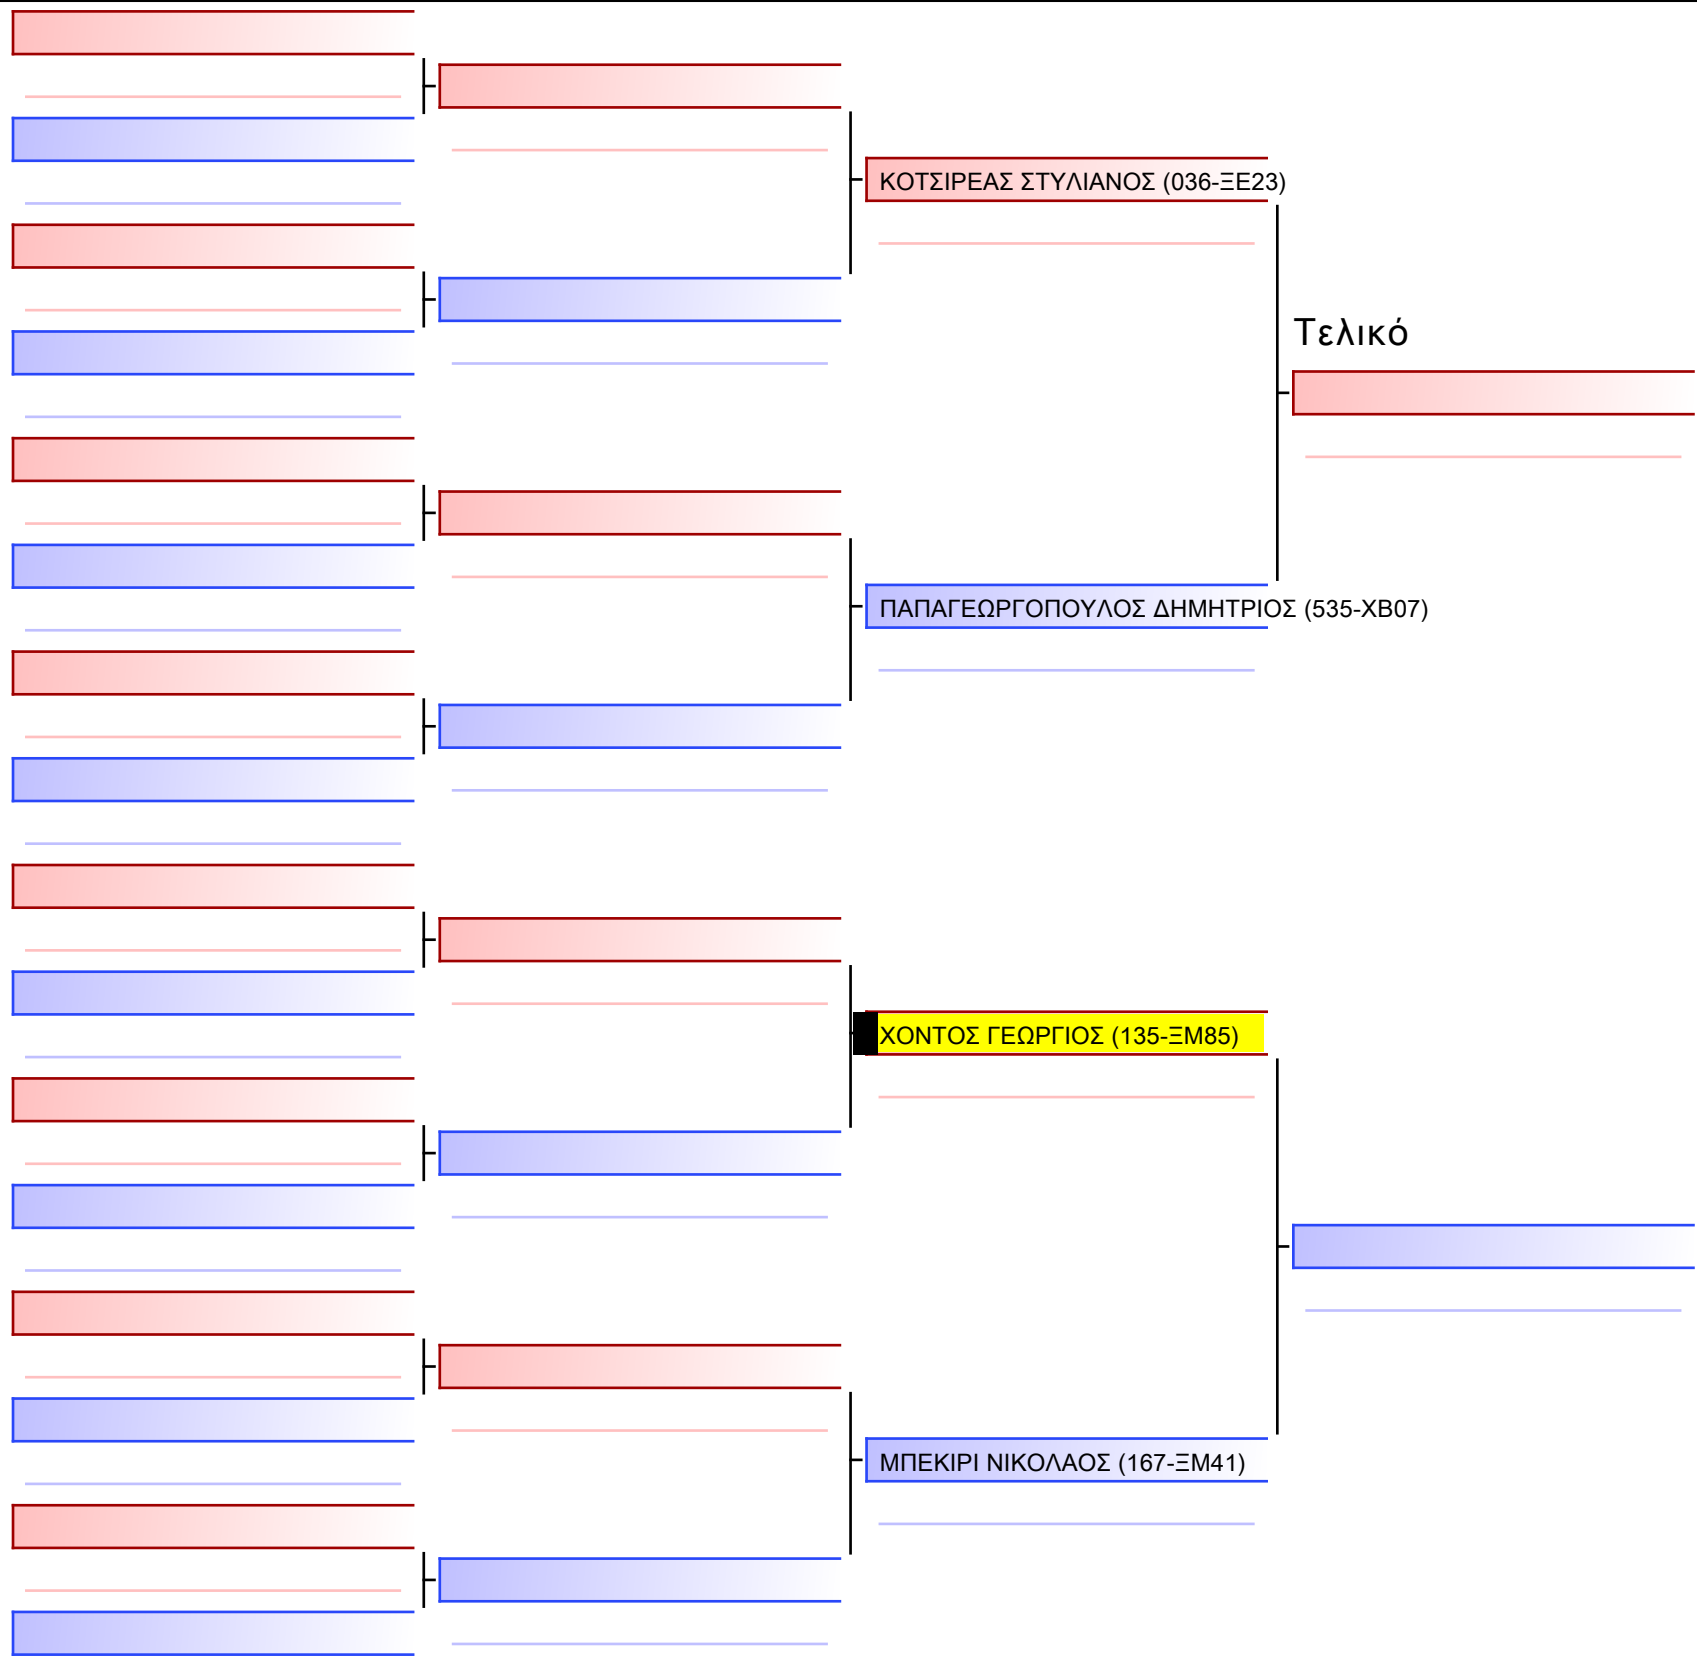

Τελικό

[Πρωτότυπο]