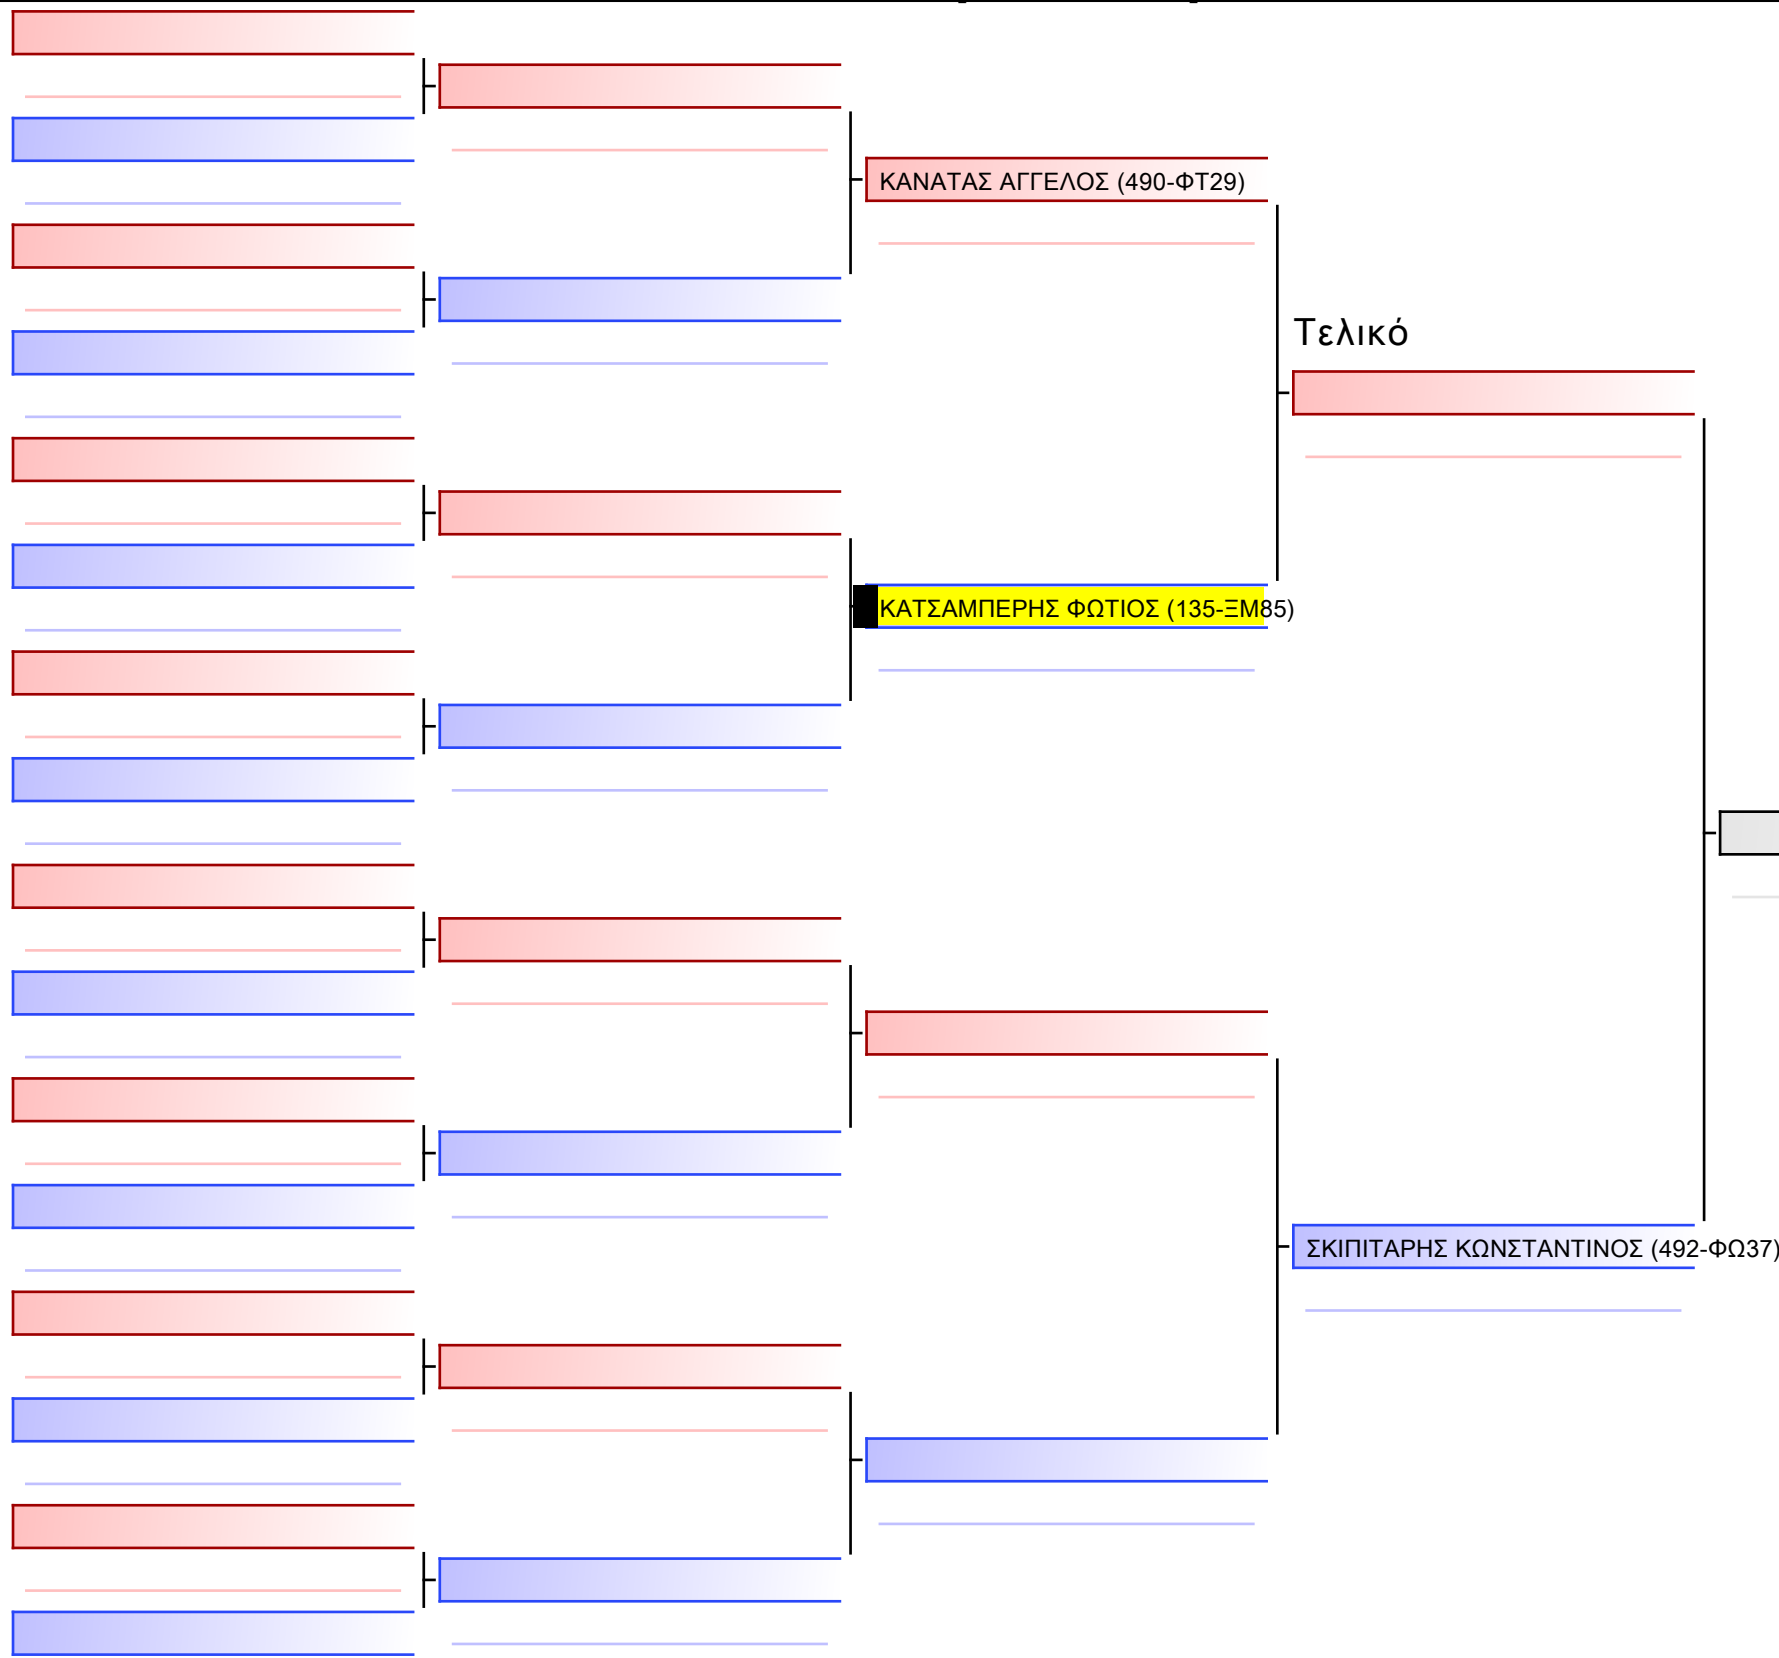

Τελικό

ΤΣΑΡΟΥΧΑΣ ΦΙΛΙΠΠΟΣ ΔΗΜΗΤΡΙΟΣ (135-EM85)

ΤΟΥΙΣΙΣΟΓΛΟΥ ΜΑΡΙΟΣ-ΙΩΑΚΕΙΜ (584-ΑΕΤΟΣ Κ)

[Πρωτότυπο]

[Πρωτότυπο]

[Πρωτότυπο]

www.sportdata.org

[Πρωτότυπο]