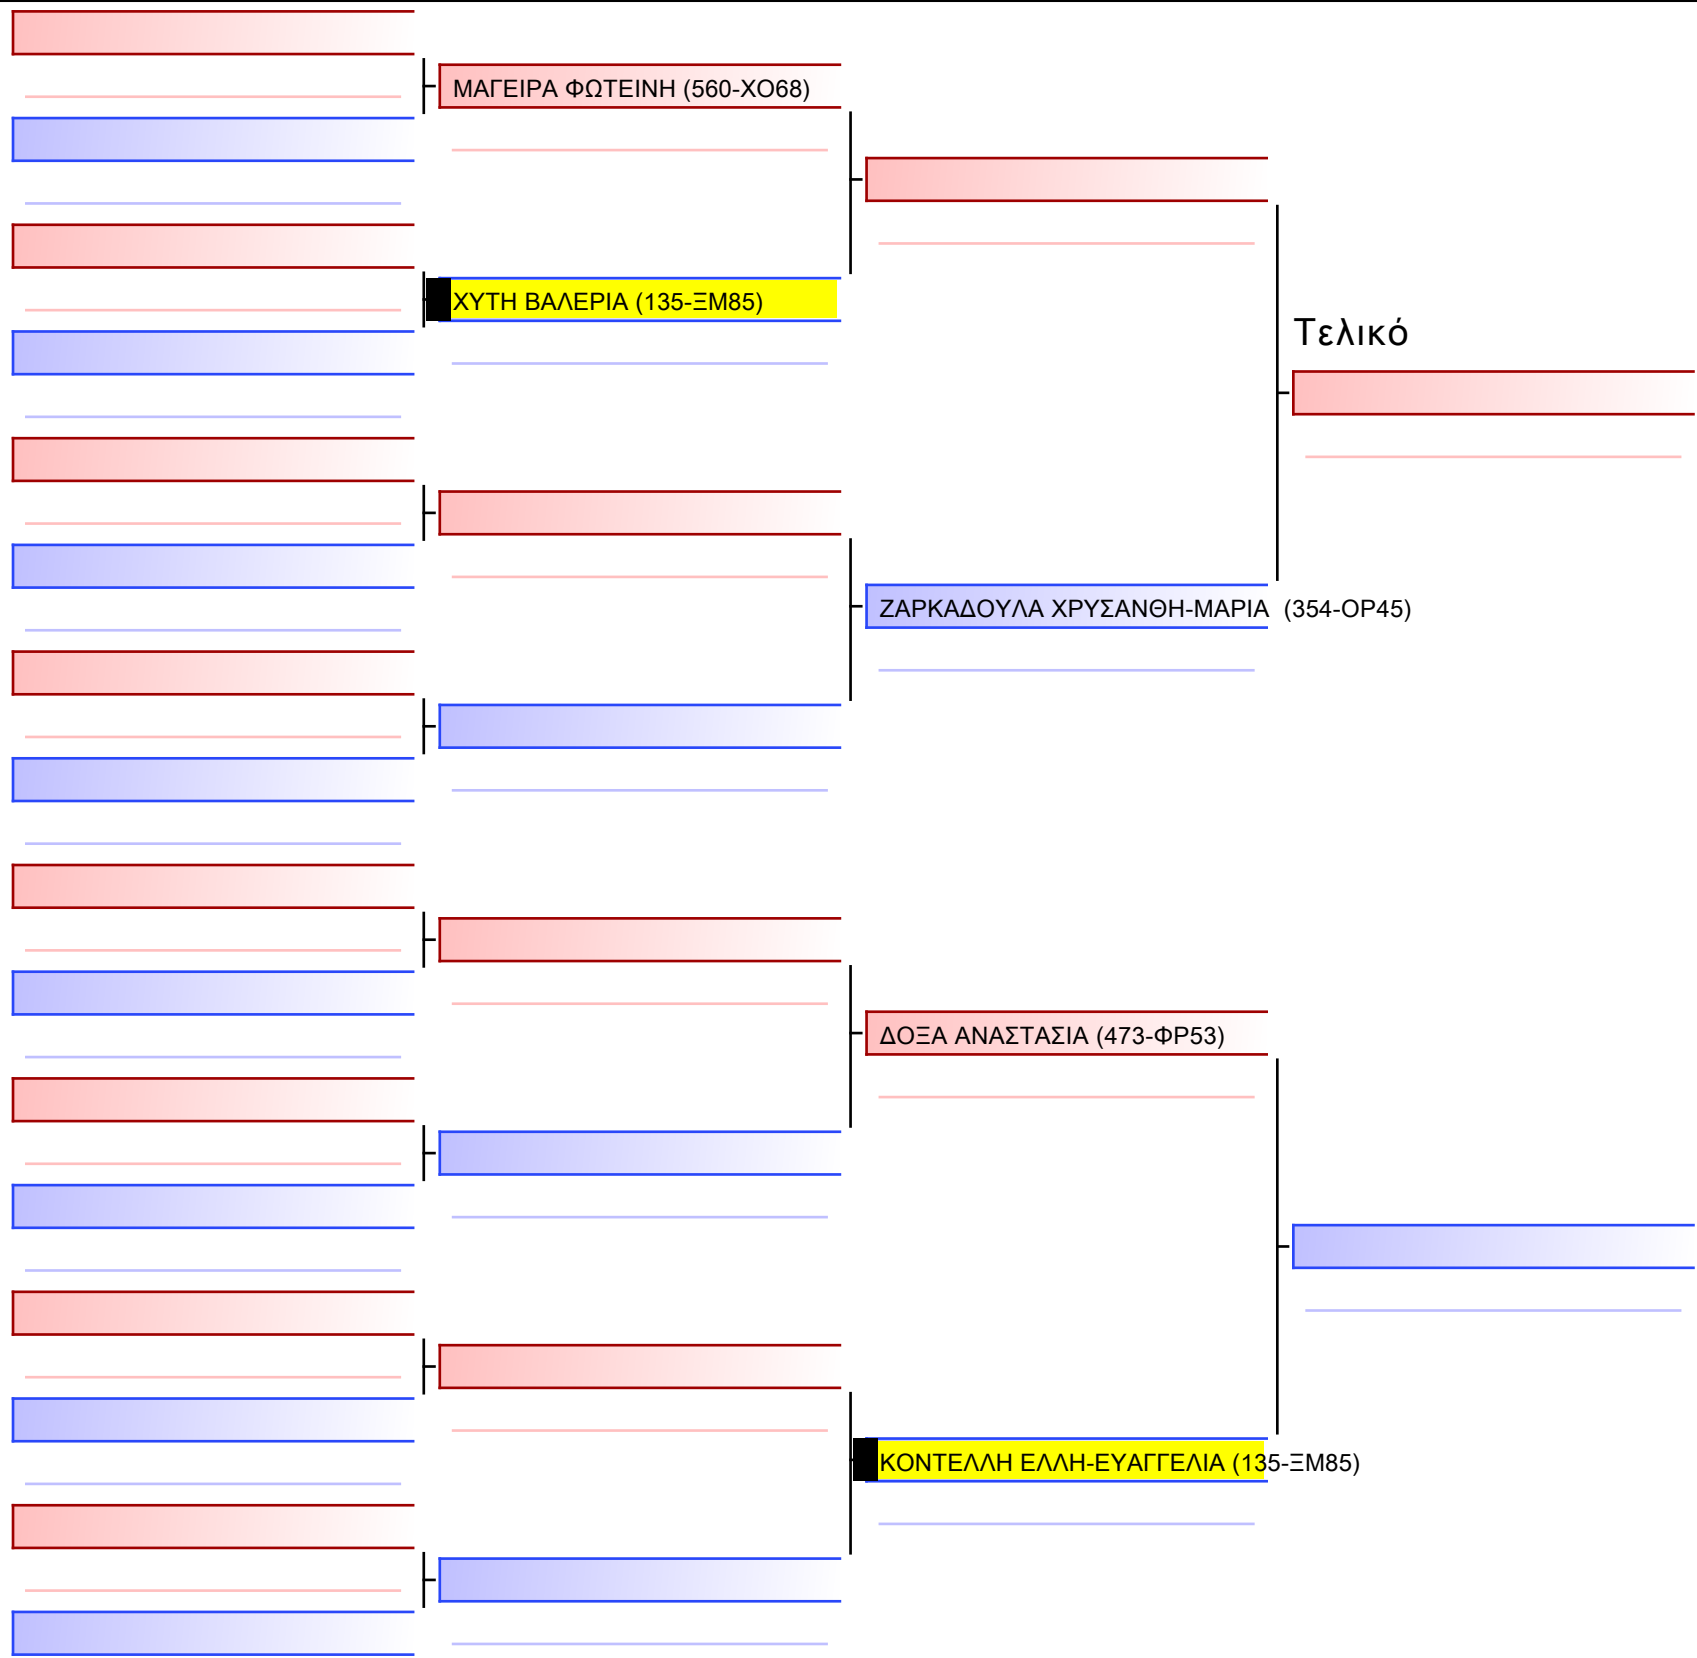

[Πρωτότυπο]

[Πρωτότυπο]

Τελικό

ΘΑΝΑΣΟΥΛΗ ΣΟΦΙΑ (135-EM85)

ΚΑΤΣΑΜΠΕΡΗ ΑΙΚΑΤΕΡΙΝΗ (135-EM85)

[Πρωτότυπο]

[Πρωτότυπο]

[Πρωτότυπο]