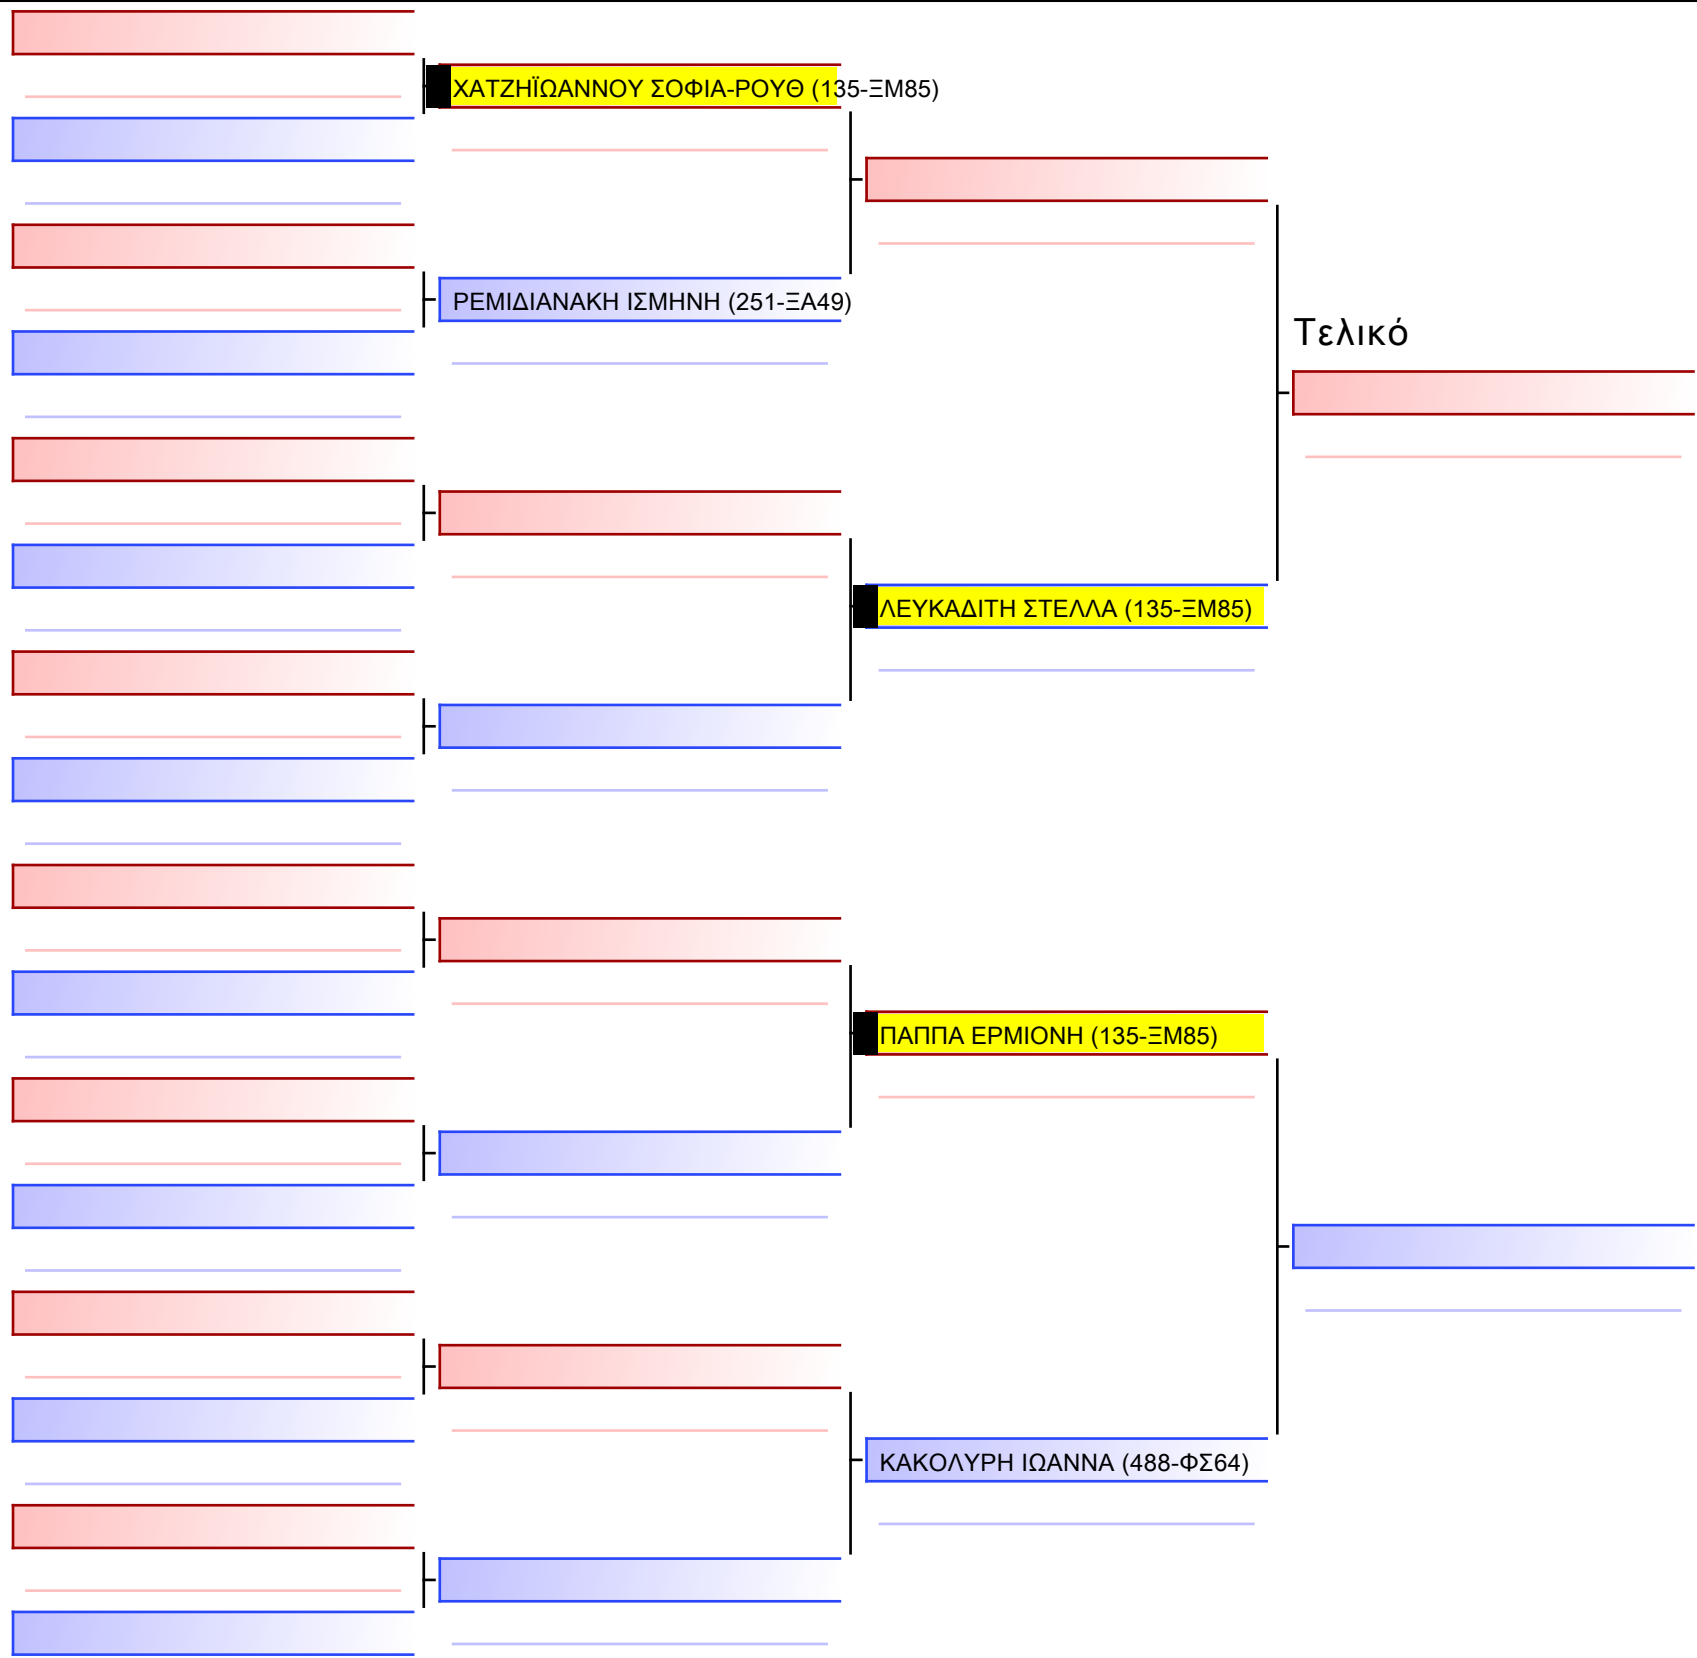

[Πρωτότυπο]

[Πρωτότυπο]

171

[Πρωτότυπο]

www.sportdata.org

[Πρωτότυπο]

Τελικό

ΜΙΚΕΛΑΤΟΥ ΧΡΥΣΑ (541-ΧΛ40)