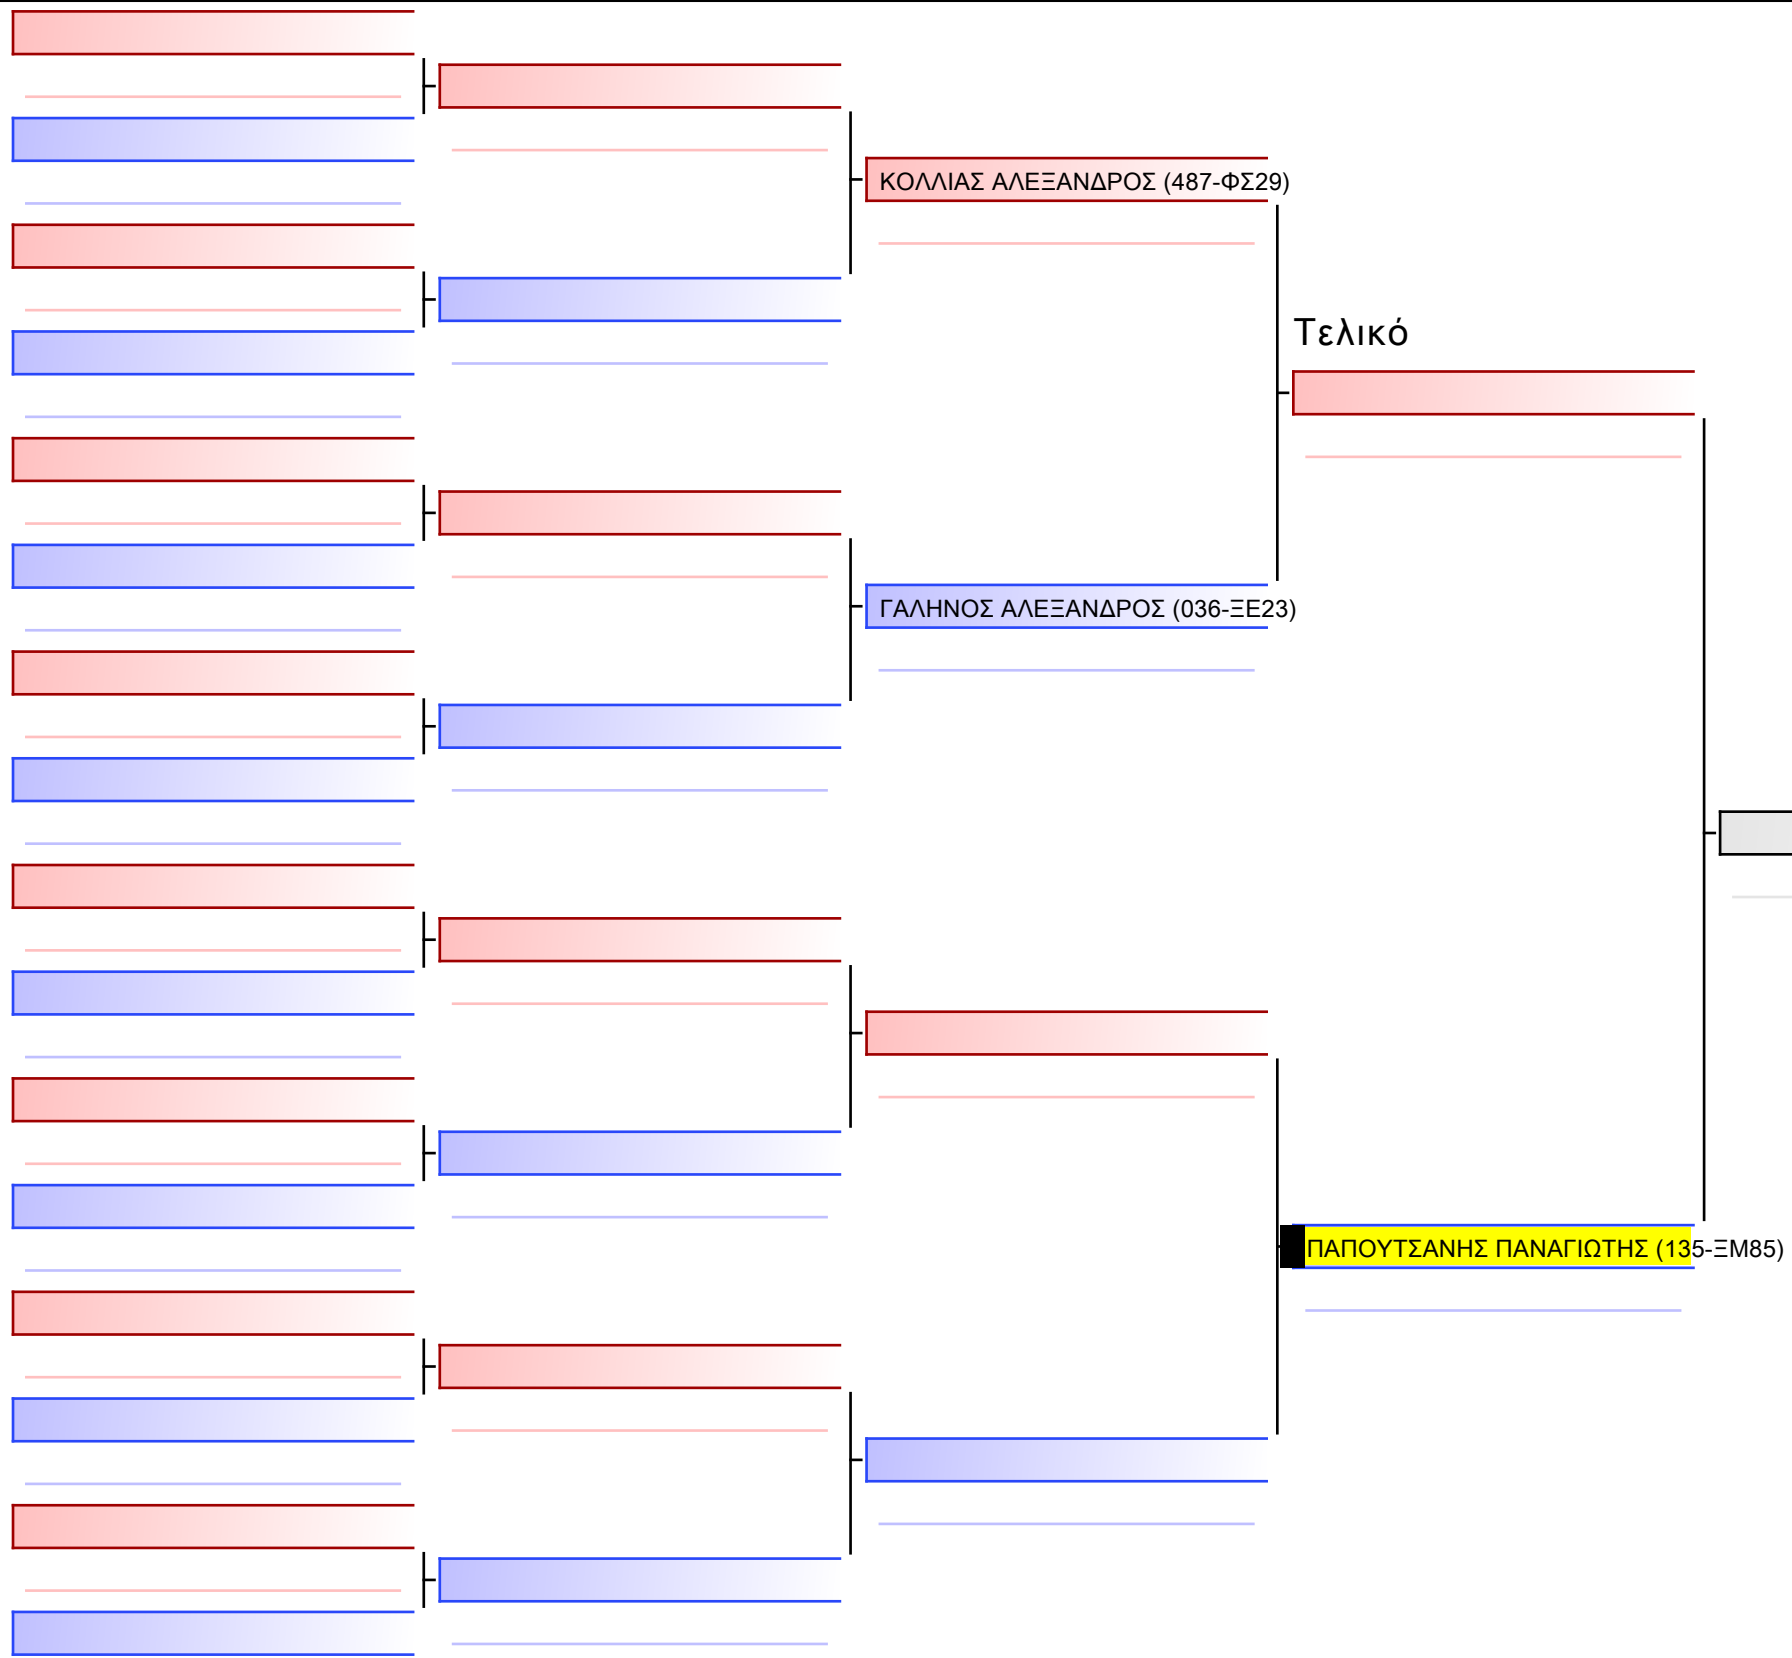

ΦΑΓΟΓΕΝΗ ΒΑΣΙΛΙΚΗ (135-ΞΜ85)

[Πρωτότυπο]

[Πρωτότυπο]

[Πρωτότυπο]

[Πρωτότυπο]

Τελικό

ZEZAÏ MAPINA (135-EM85)

ΚΑΠΕΛΗ ΑΙΚΑΤΕΡΙΝΑ (135-EM85)