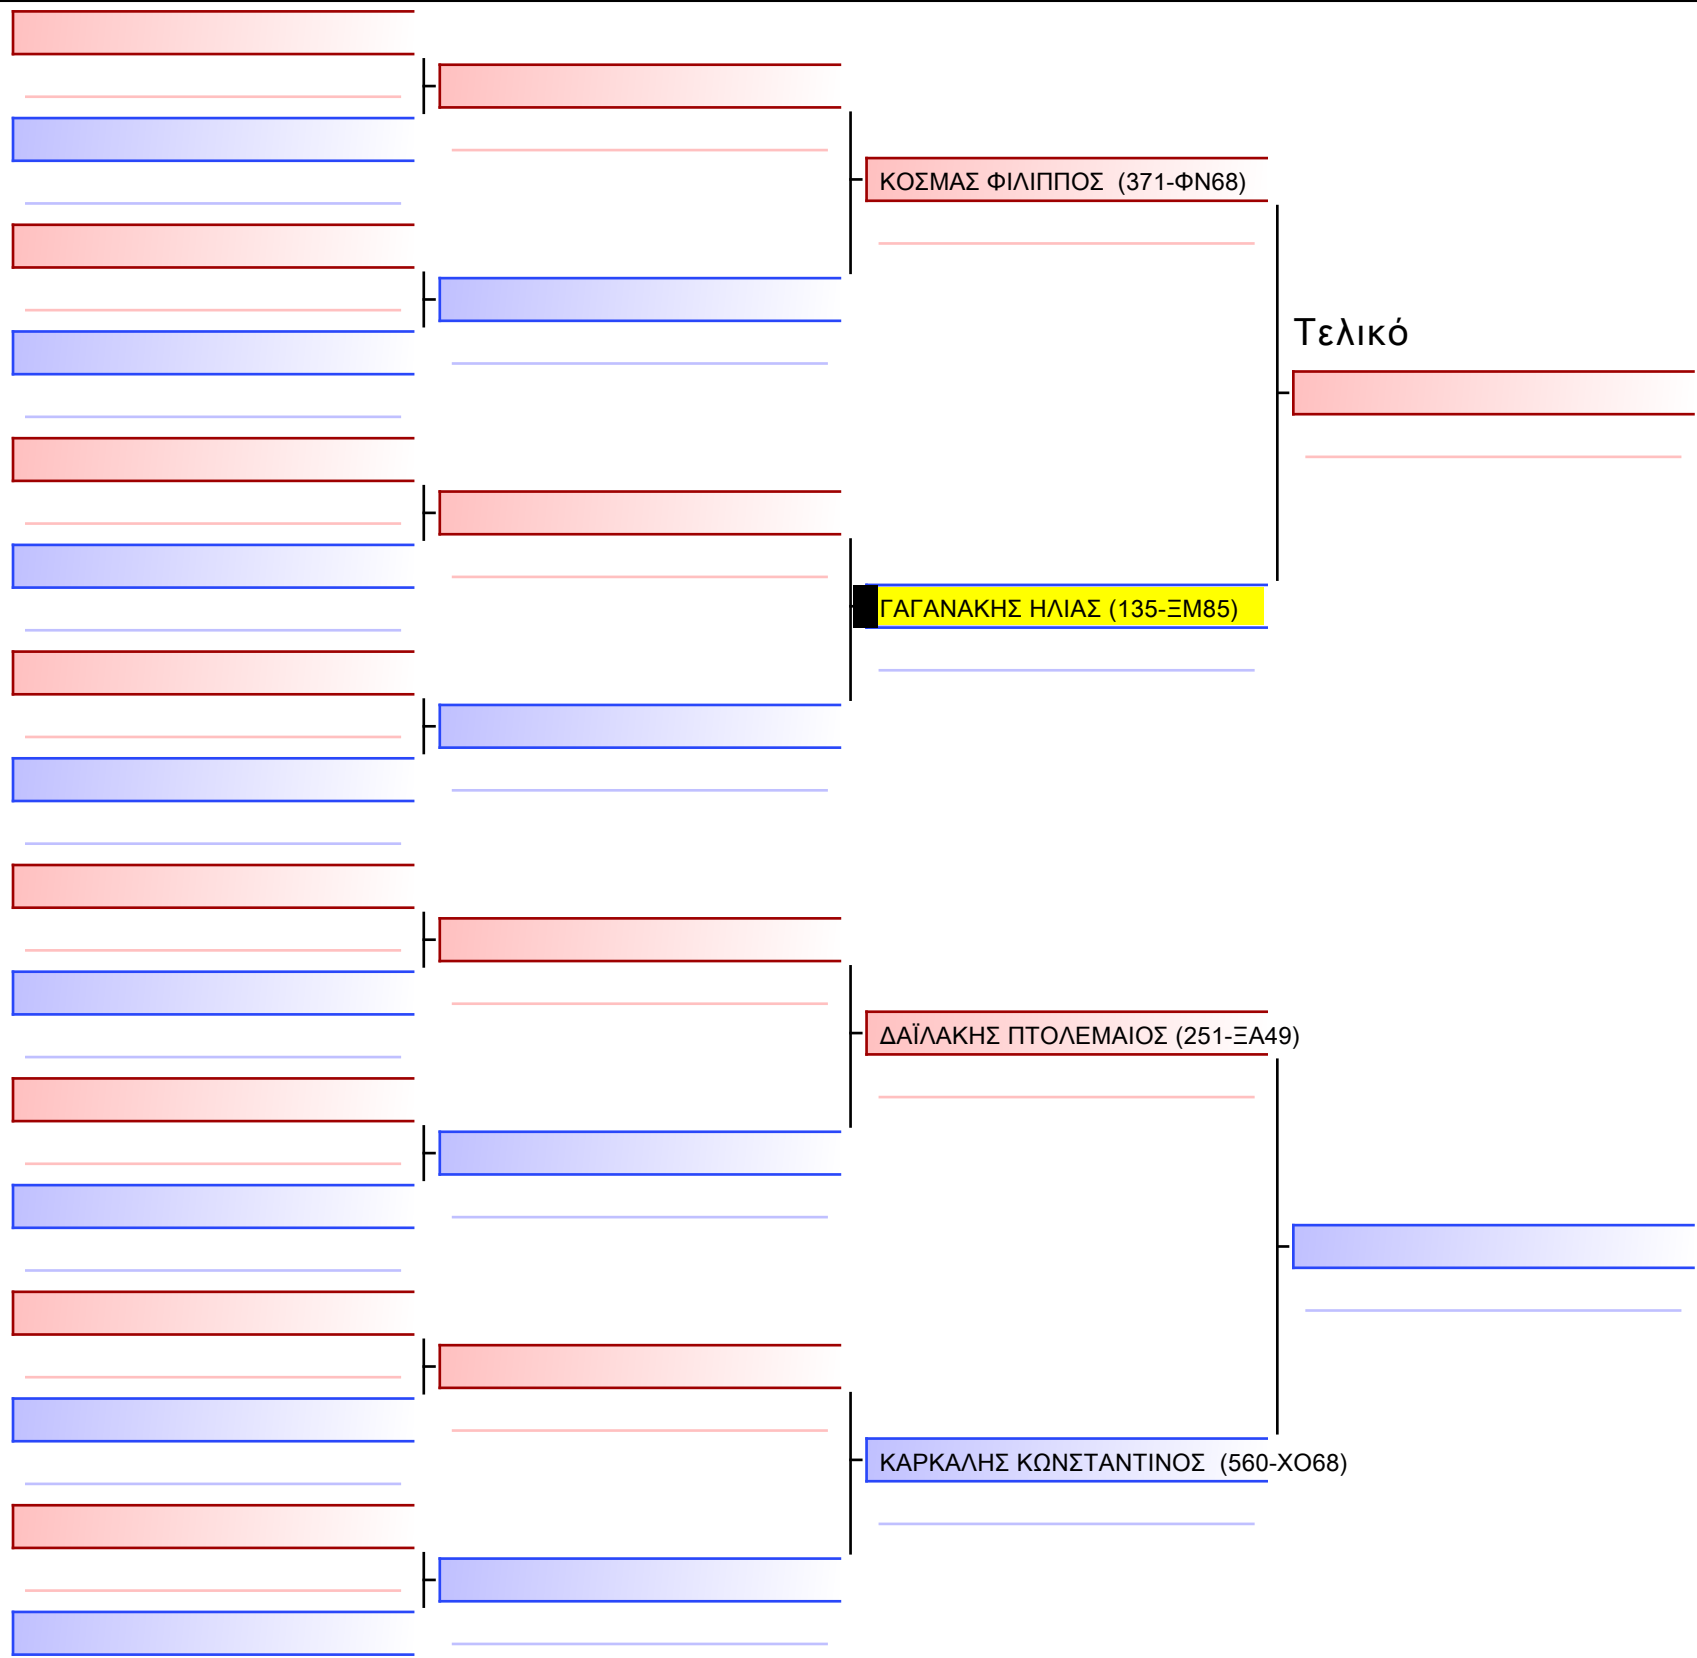

Τελικό

ΤΣΑΡΟΥΧΑΣ ΦΙΛΙΠΠΟΣ ΔΗΜΗΤΡΙΟΣ (135-EM85)

ΤΟΥΙΣΙΣΟΓΛΟΥ ΜΑΡΙΟΣ-ΙΩΑΚΕΙΜ (584-ΑΕΤΟΣ Κ)

[Πρωτότυπο]

[Πρωτότυπο]

[Πρωτότυπο]

www.sportdata.org

[Πρωτότυπο]