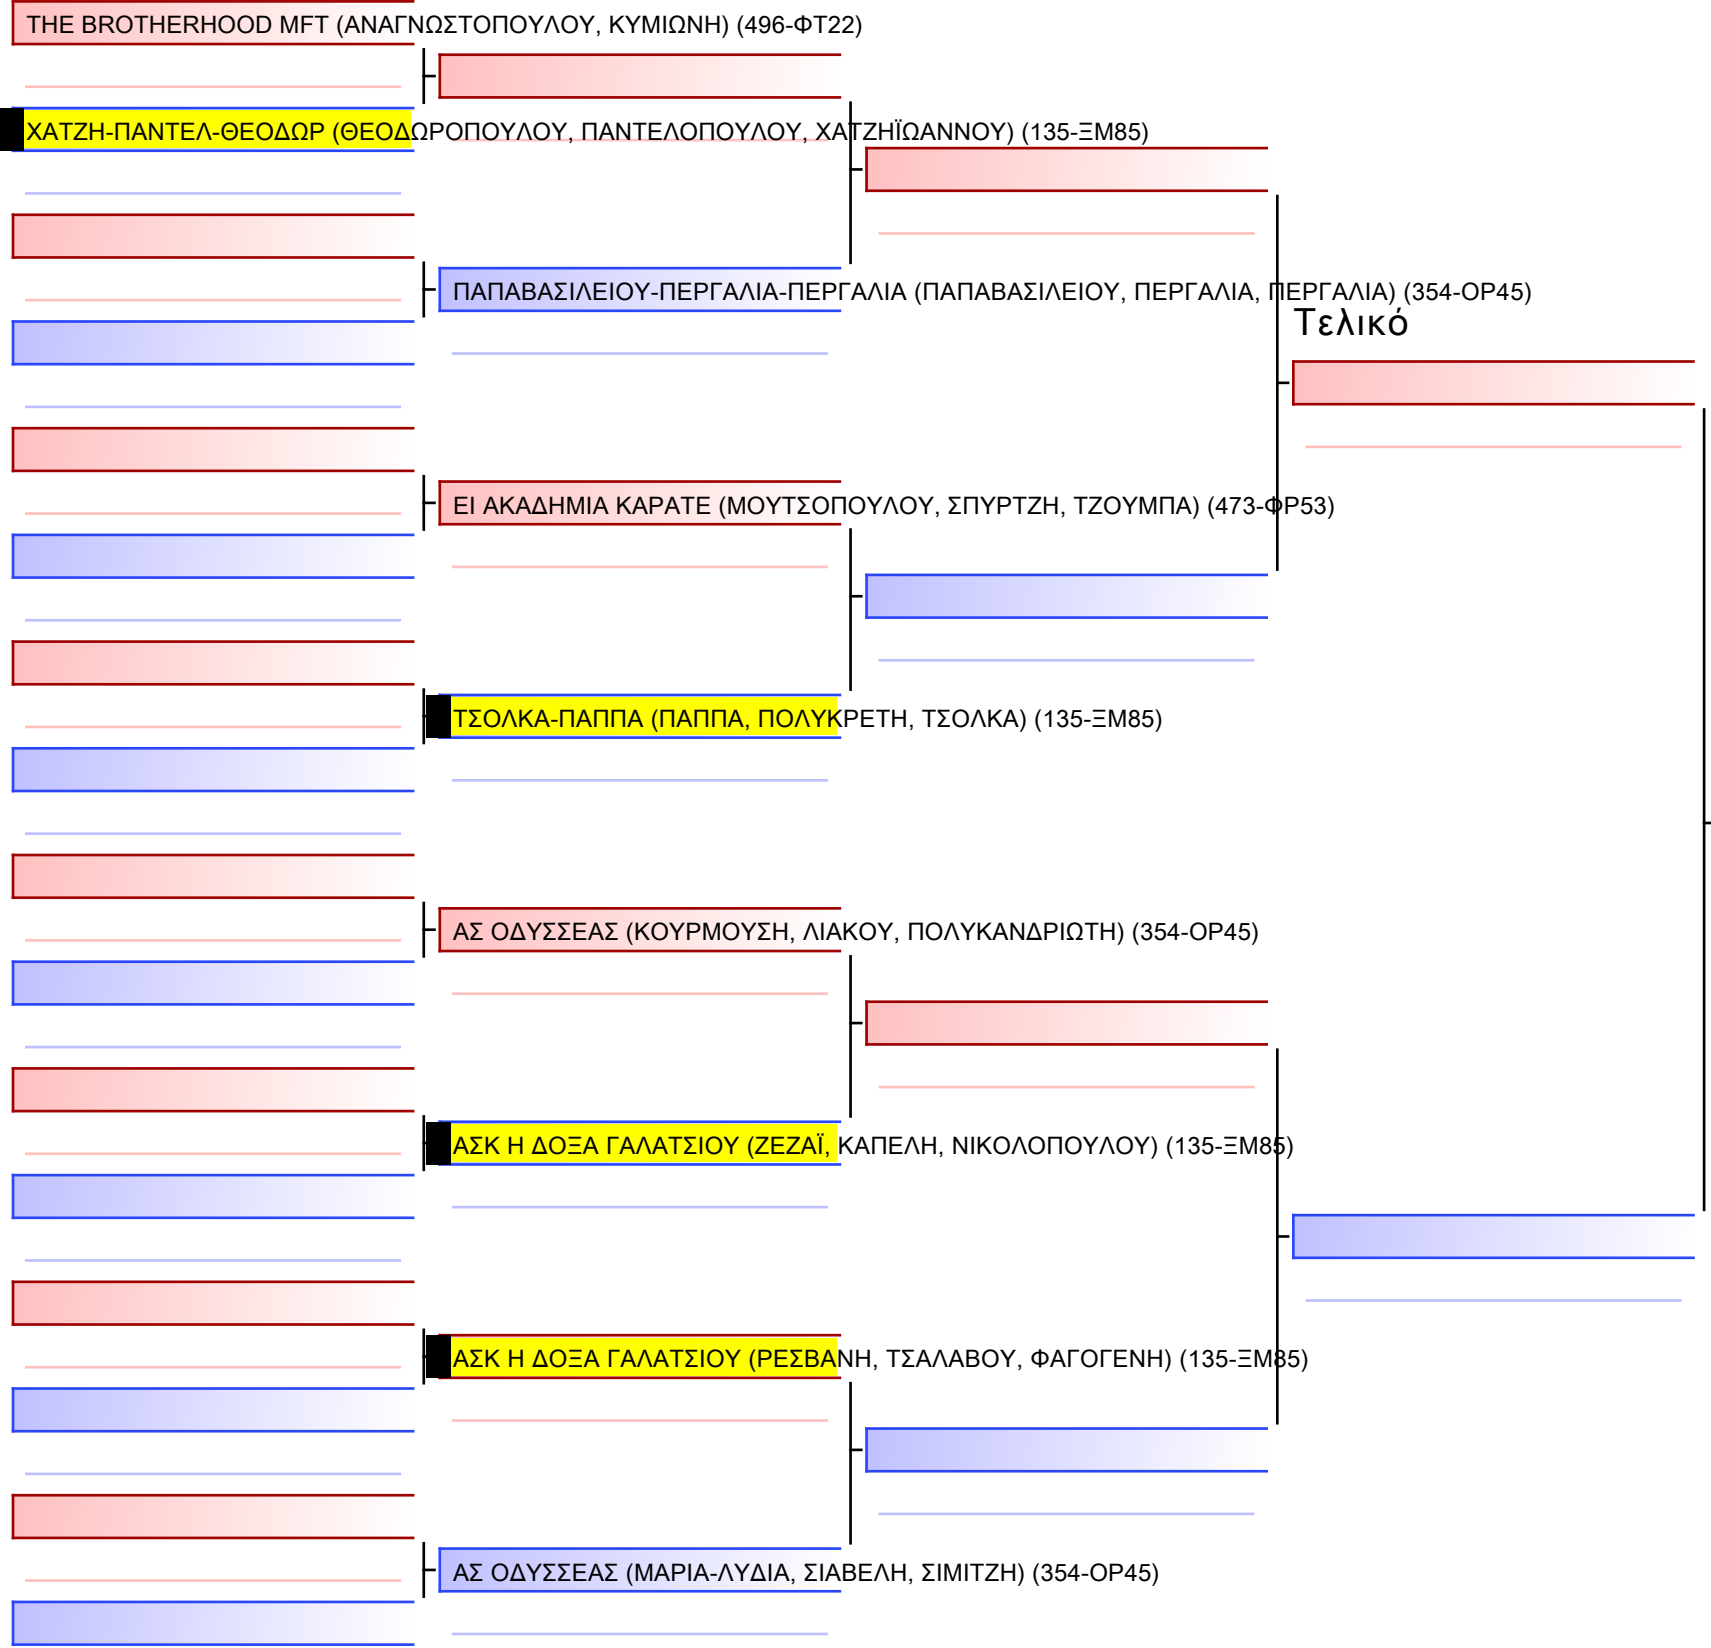

Τελικό

ΒΛΑΧΟΠ-ΠΑΠΟΥΤ-ΓΙΑΜΑΛ (ΒΛΑΧΟΠΟΥΛΟΣ, ΓΙΑΜΑΛΗΣ, ΠΑΠΟΥΤΣΑΝΗΣ) (135-EM85)

[Πρωτότυπο]

ΖΩΗΣ-ΠΟΥΛΙΑΣΗΣ-ΛΙΑΣΚΑΣ (ΖΩΗΣ, ΛΙΑΣΚΑΣ, ΠΟΥΛΙΑΣΗΣ) (354-OP45)

Τελικό

[Πρωτότυπο]

[Πρωτότυπο]

[Πρωτότυπο]

Τελικό

[Πρωτότυπο]

Τελικό

[Πρωτότυπο]

3.1-KUMITE ΚΟΡΑΣΙΔΩΝ 12 ΕΤΩΝ ELITE FIGHTERS -36Kgr

[1]

[Πρωτότυπο]

ΤΡΙΑΝΤΑΦΥΛΛΗ ΦΑΙΔΡΑ (135-EM85)