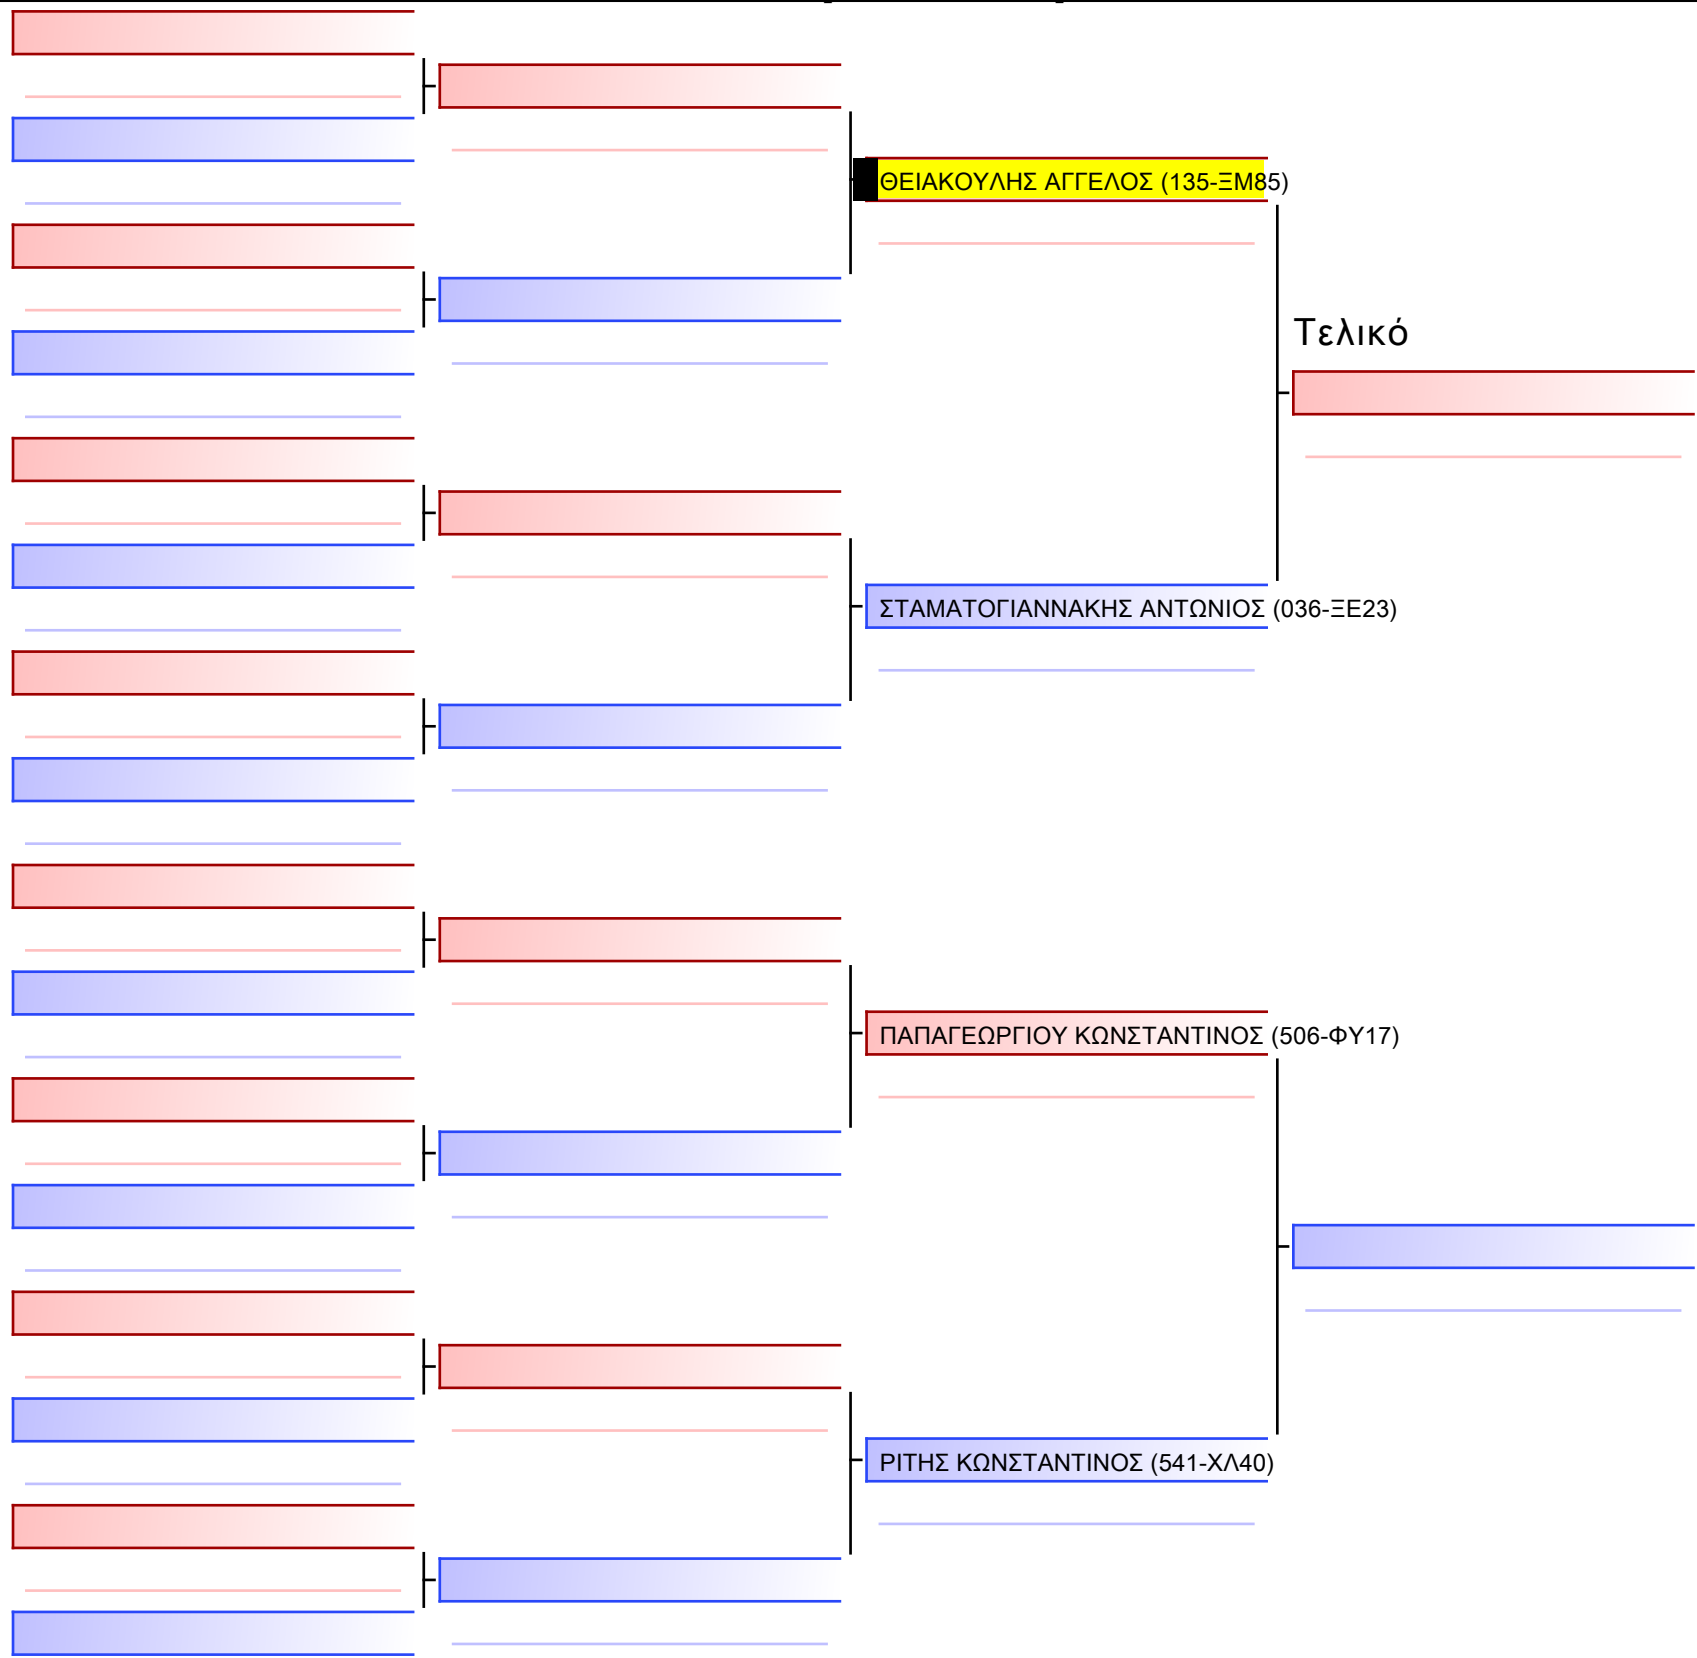

[Πρωτότυπο]

[Πρωτότυπο]

[Πρωτότυπο]

Τελικό

ΠΟΛΥΜΕΝΑΚΟΣ ΙΩΑΝΝΗΣ (135-ΞΜ85)

ΦΛΟΥΔΑΣ ΟΔΥΣΣΕΑΣ (473-ΦΡ53)

[Πρωτότυπο]

[Πρωτότυπο]