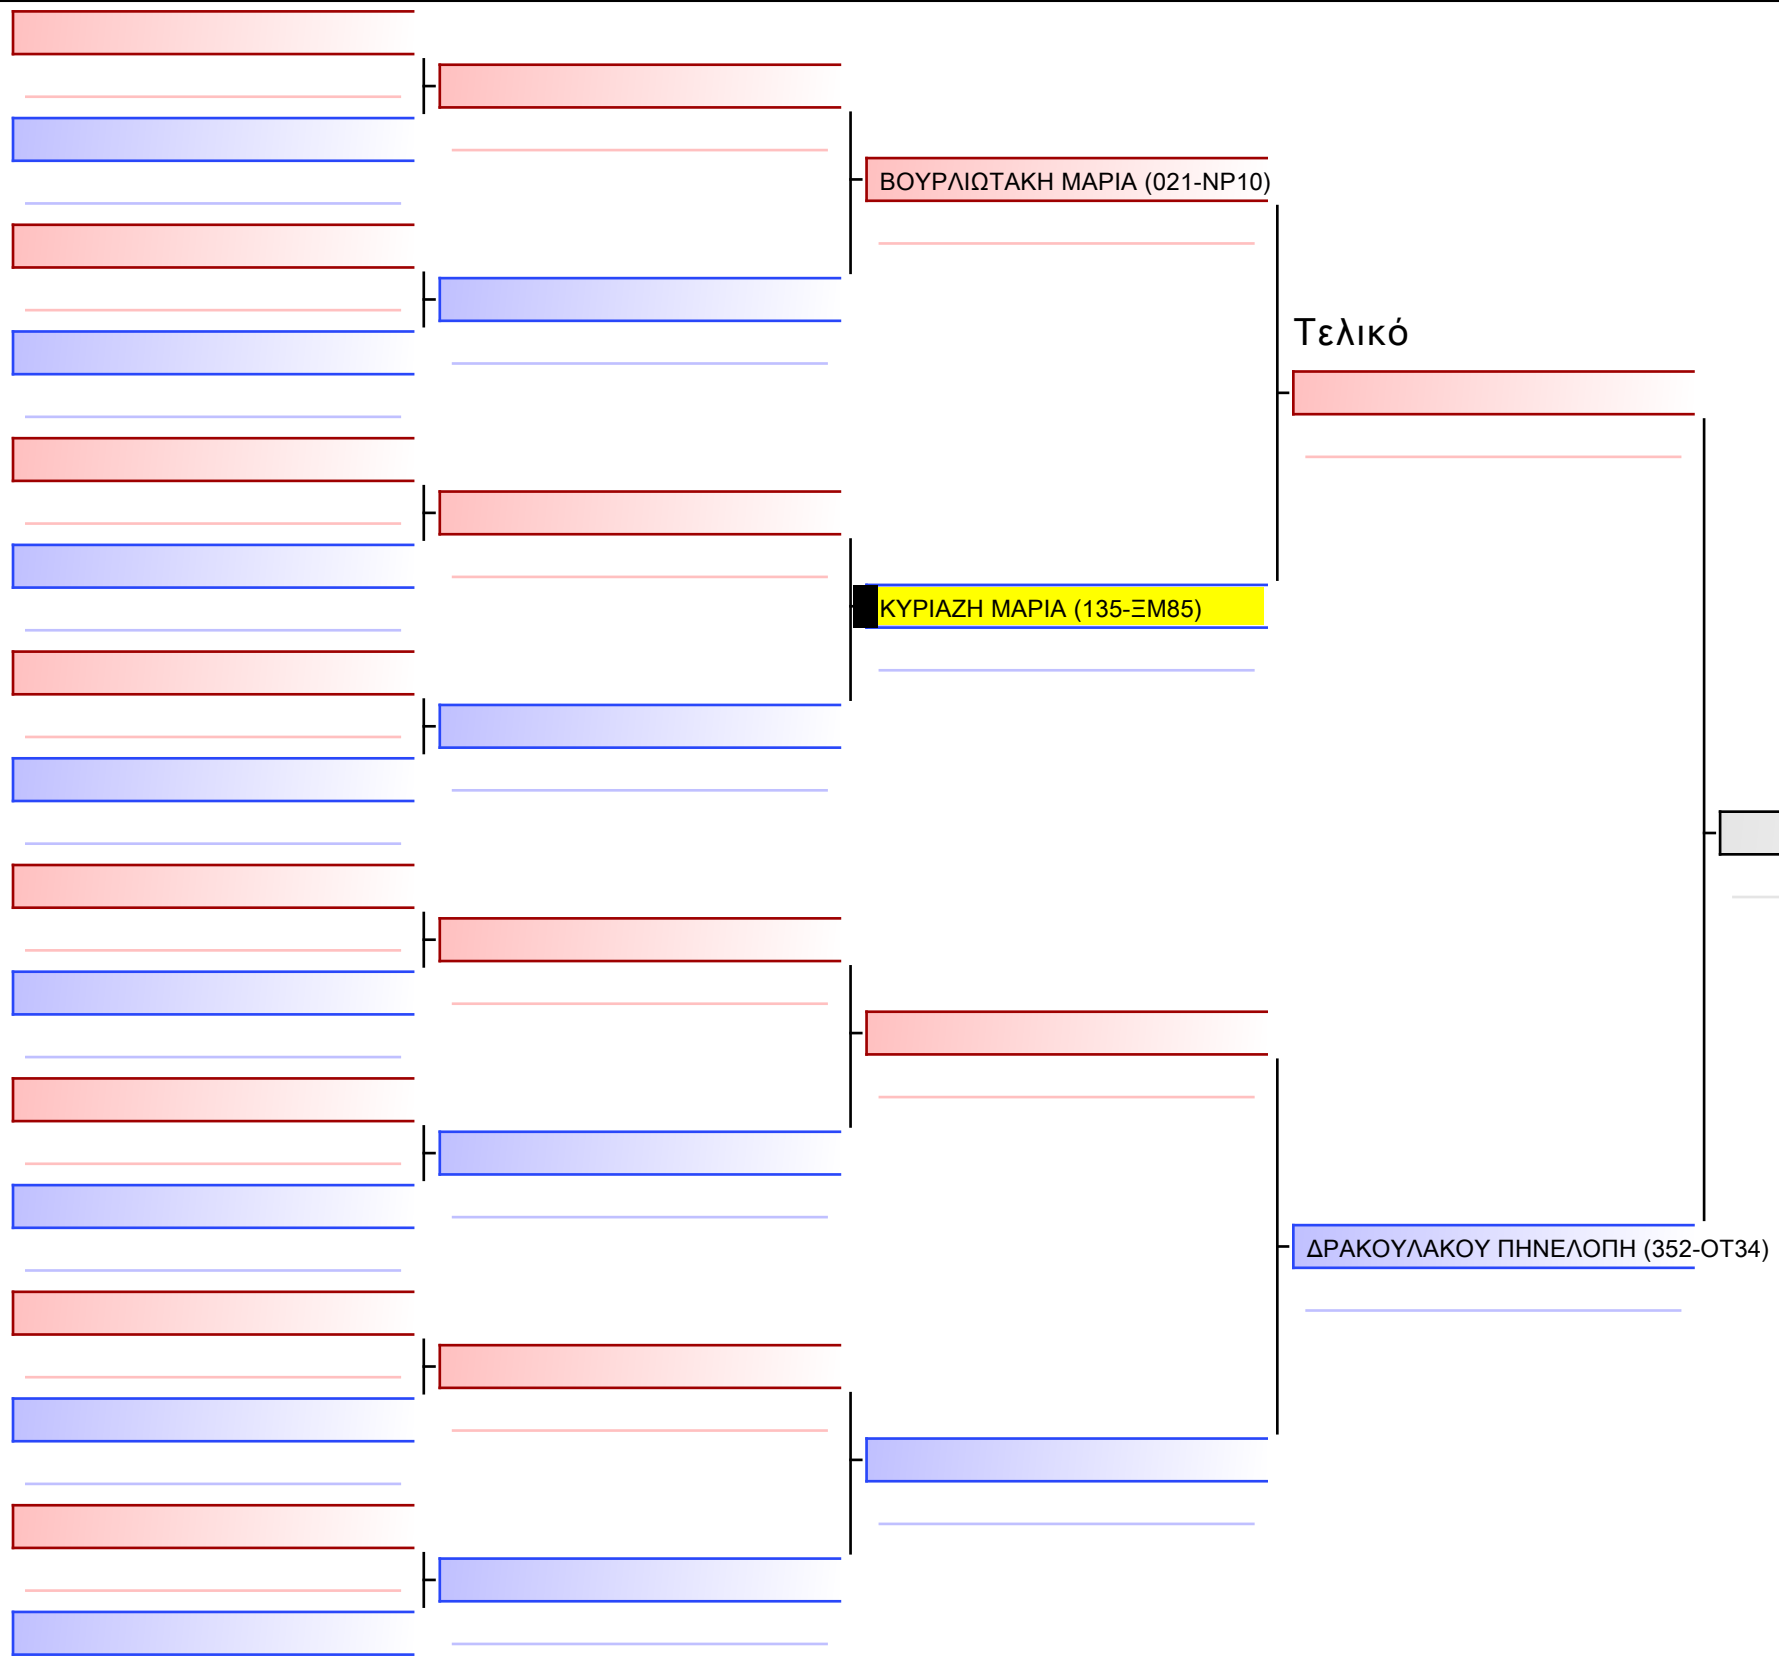

[Πρωτότυπο]