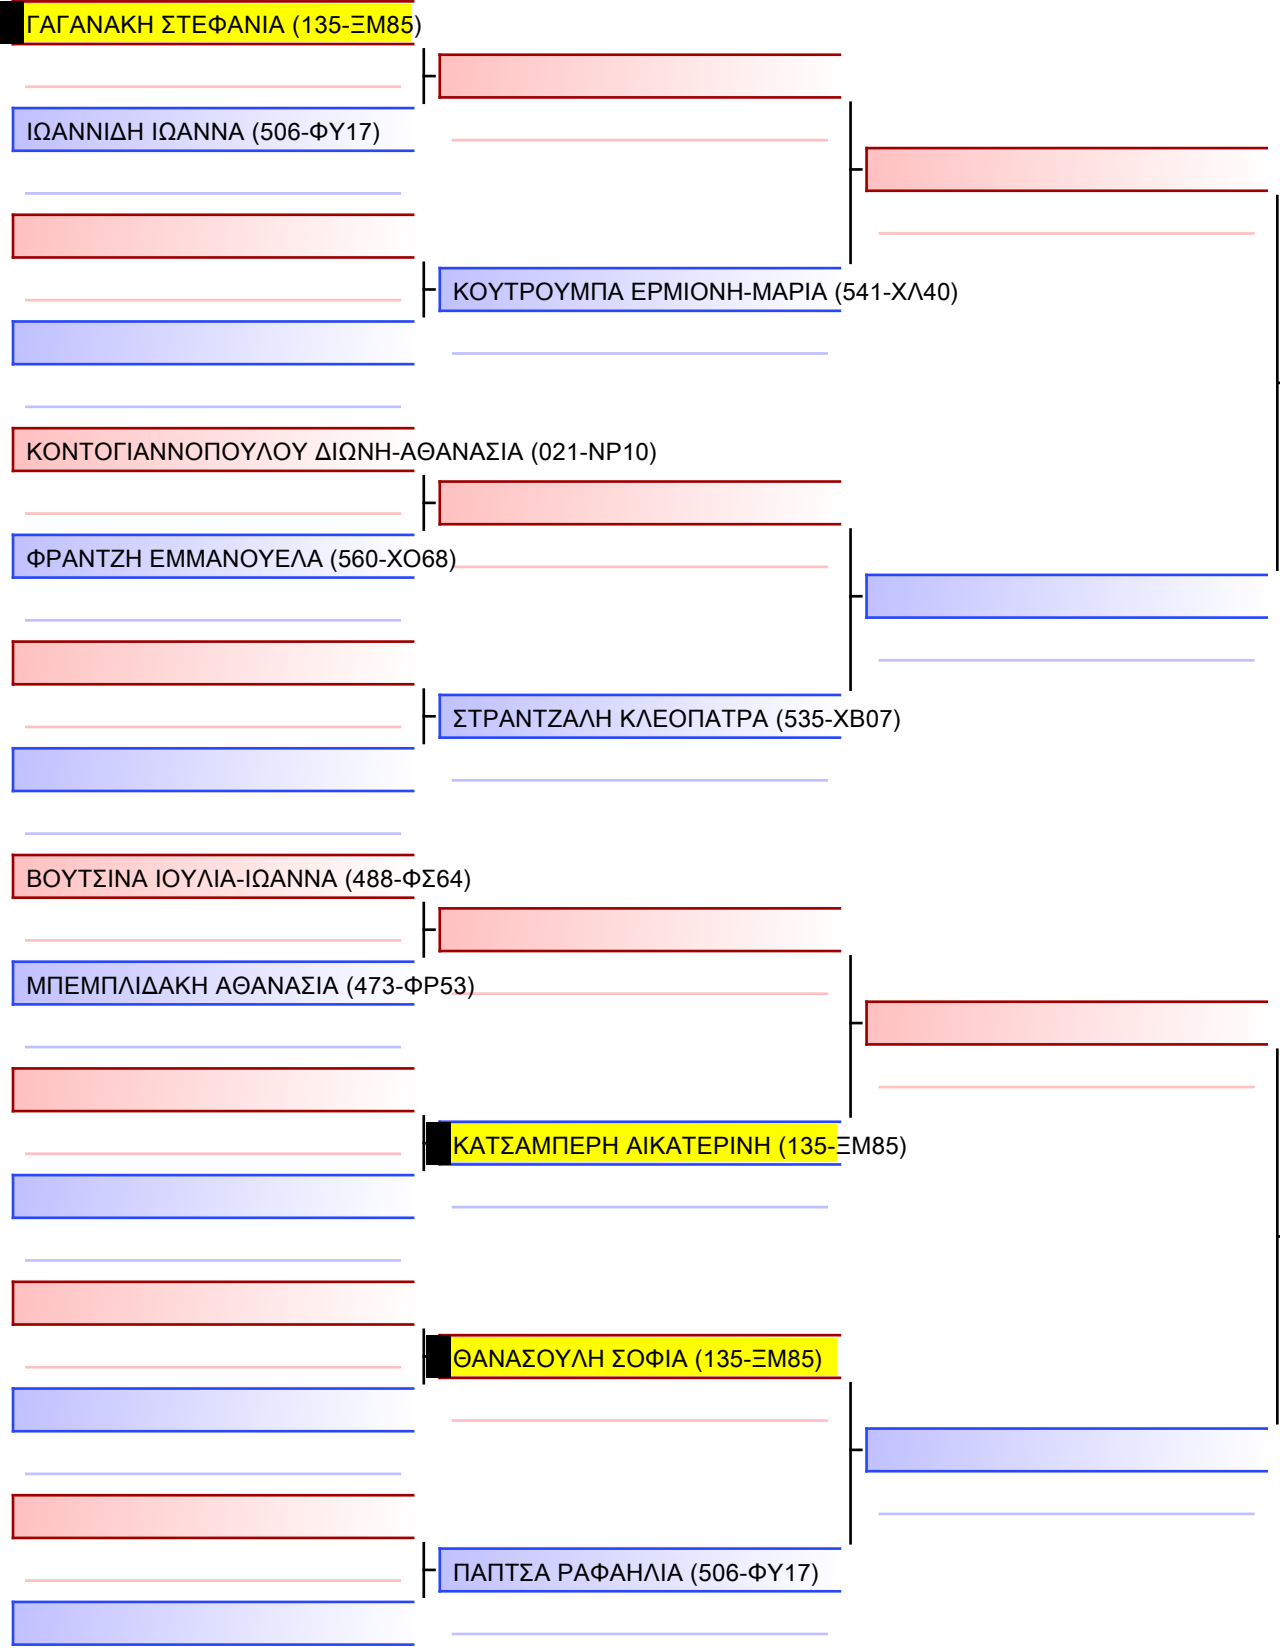

Τελικό

ΒΛΑΧΟΠ-ΠΑΠΟΥΤ-ΓΙΑΜΑΛ (ΒΛΑΧΟΠΟΥΛΟΣ, ΓΙΑΜΑΛΗΣ, ΠΑΠΟΥΤΣΑΝΗΣ) (135-EM85)

[Πρωτότυπο]

ΖΩΗΣ-ΠΟΥΛΙΑΣΗΣ-ΛΙΑΣΚΑΣ (ΖΩΗΣ, ΛΙΑΣΚΑΣ, ΠΟΥΛΙΑΣΗΣ) (354-OP45)

Τελικό

[Πρωτότυπο]

[Πρωτότυπο]

[Πρωτότυπο]

Τελικό

[Πρωτότυπο]

Τελικό

[Πρωτότυπο]

3.1-KUMITE ΚΟΡΑΣΙΔΩΝ 12 ΕΤΩΝ ELITE FIGHTERS -36Kgr

[1]

[Πρωτότυπο]

ΤΡΙΑΝΤΑΦΥΛΛΗ ΦΑΙΔΡΑ (135-EM85)