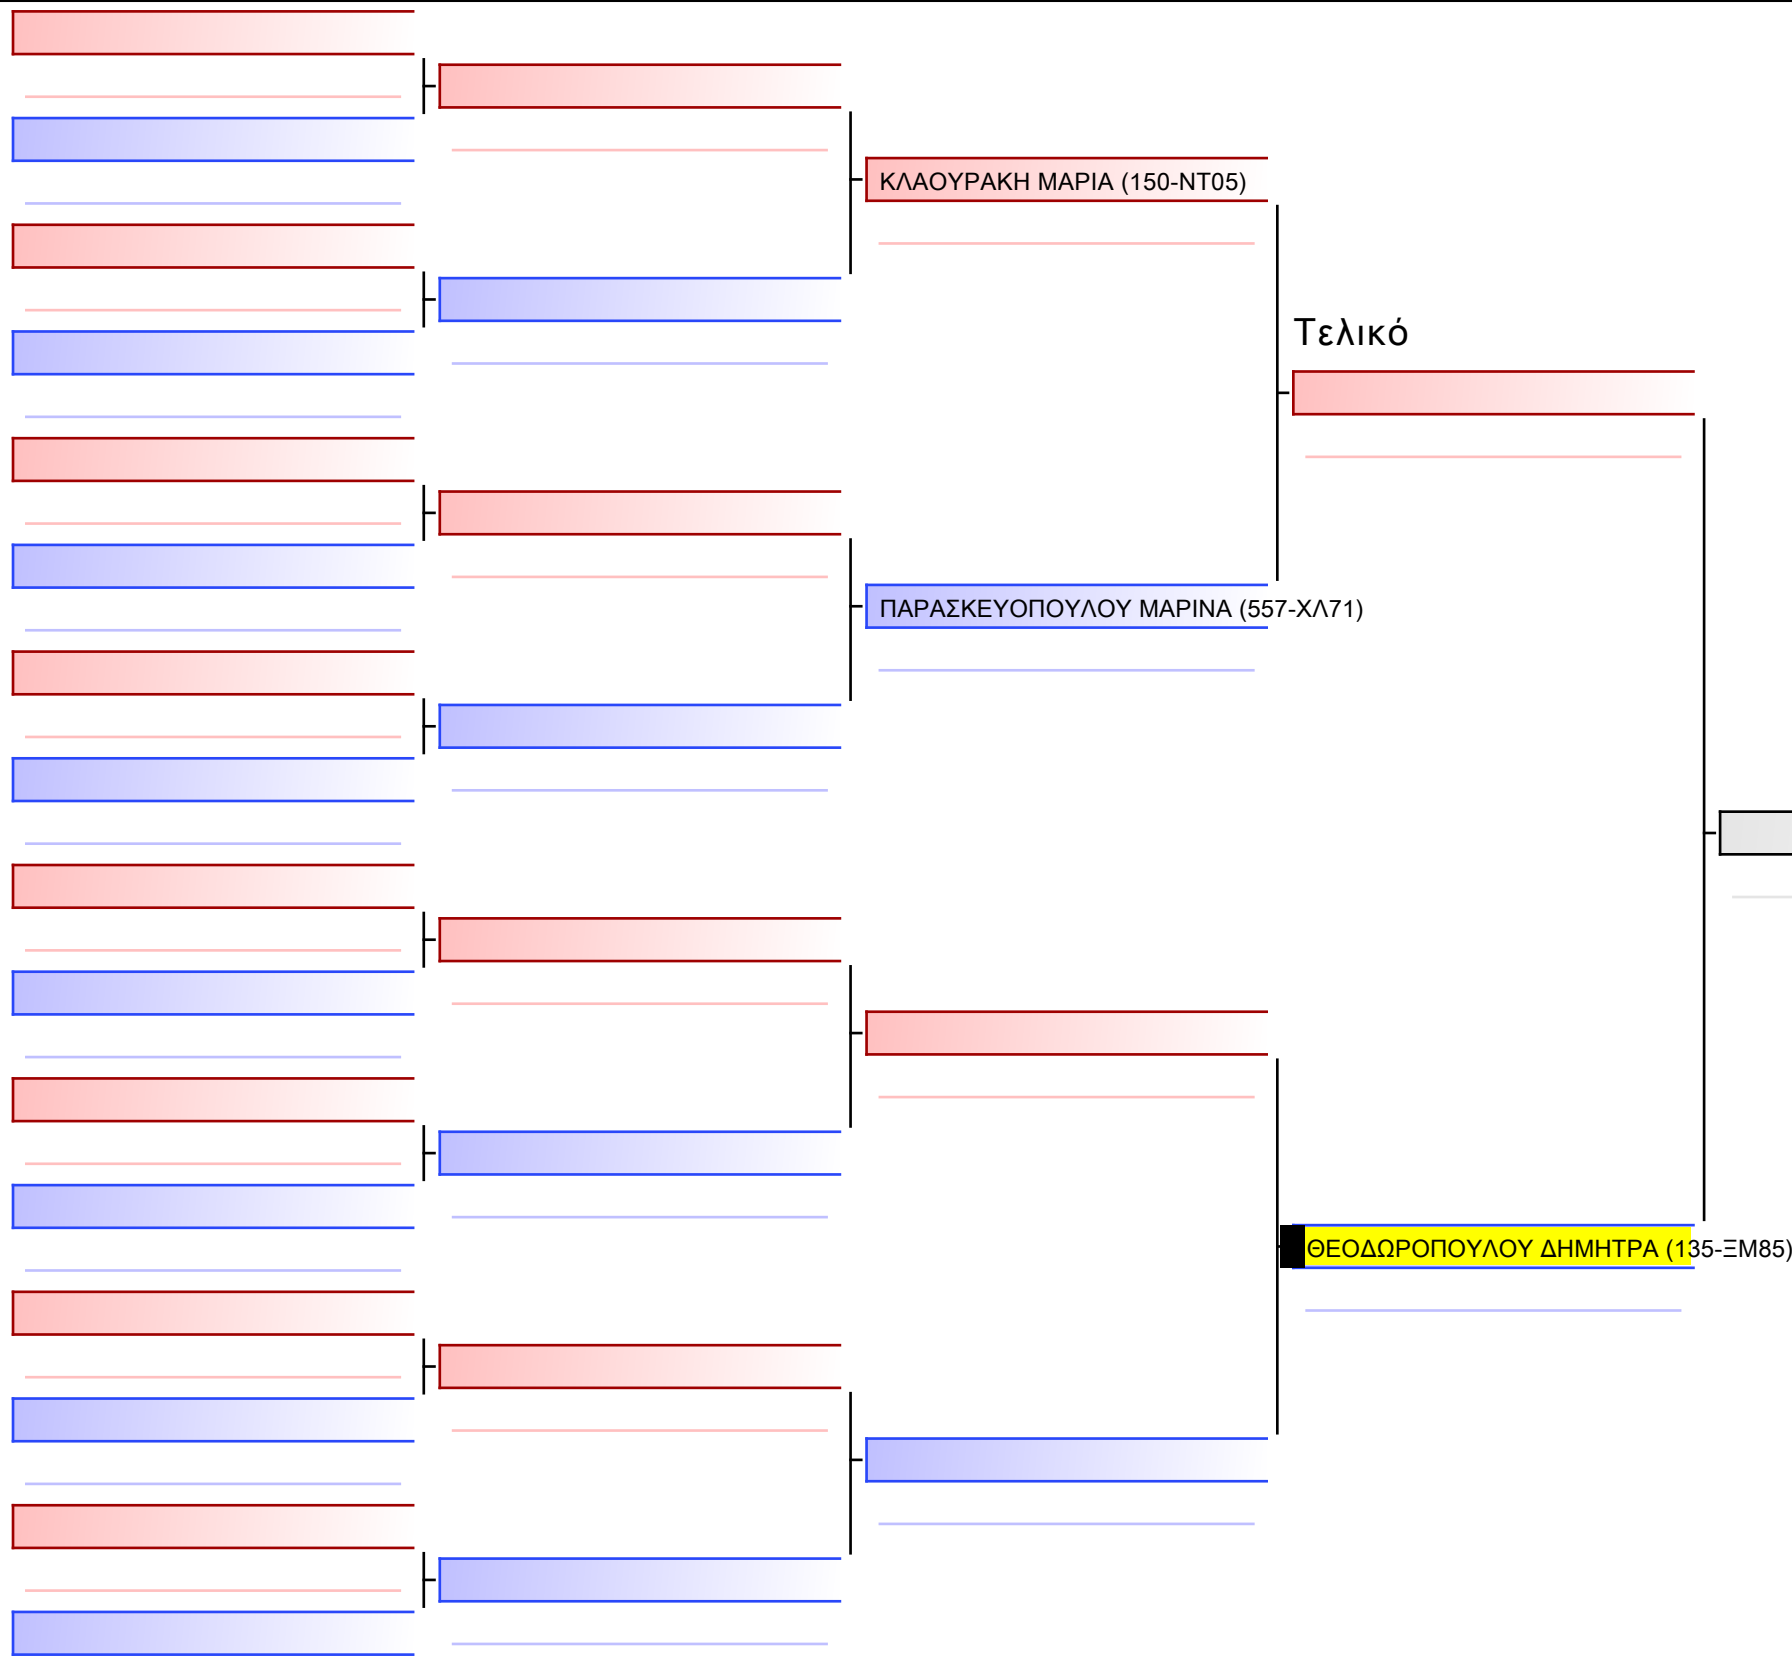

[Πρωτότυπο]