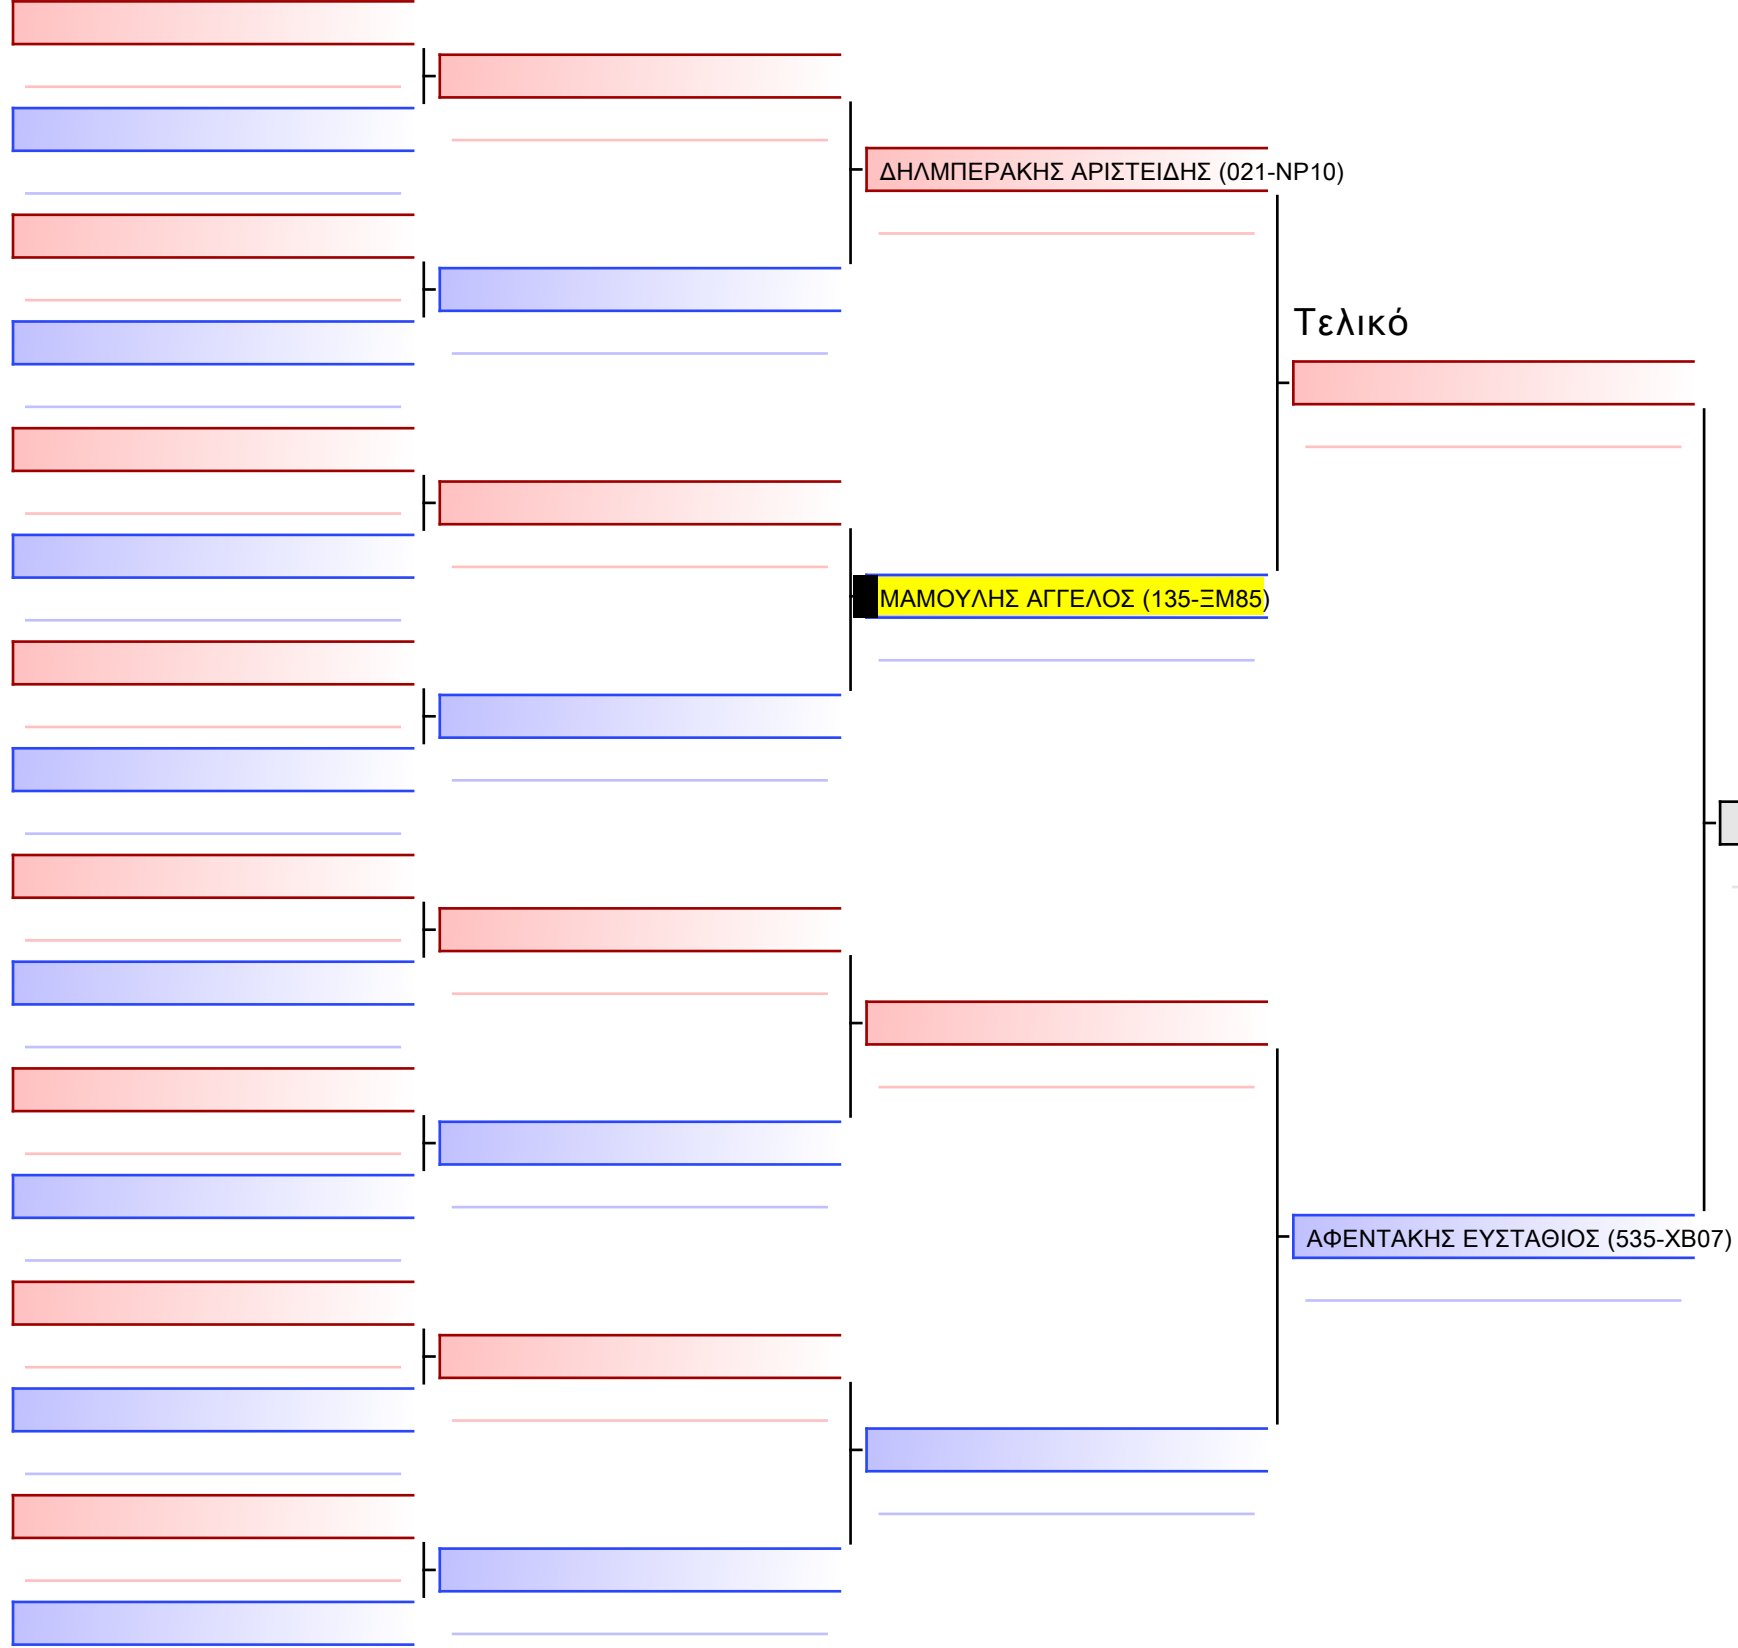

ΣΜΥΡΛΙΑΔΗΣ ΛΕΩΝΙΔΑΣ (371-ΦΝ68)

[Πρωτότυπο]

[Πρωτότυπο]

Τελικό

ΣΙΩΚΟΣ ΘΗΣΕΑΣ (135-EM85)

ΚΑΘΑΡΟΣΠΟΡΗΣ ΚΩΝΣΤΑΝΤΙΝΟΣ (535-XB07)

[Πρωτότυπο]

[Πρωτότυπο]