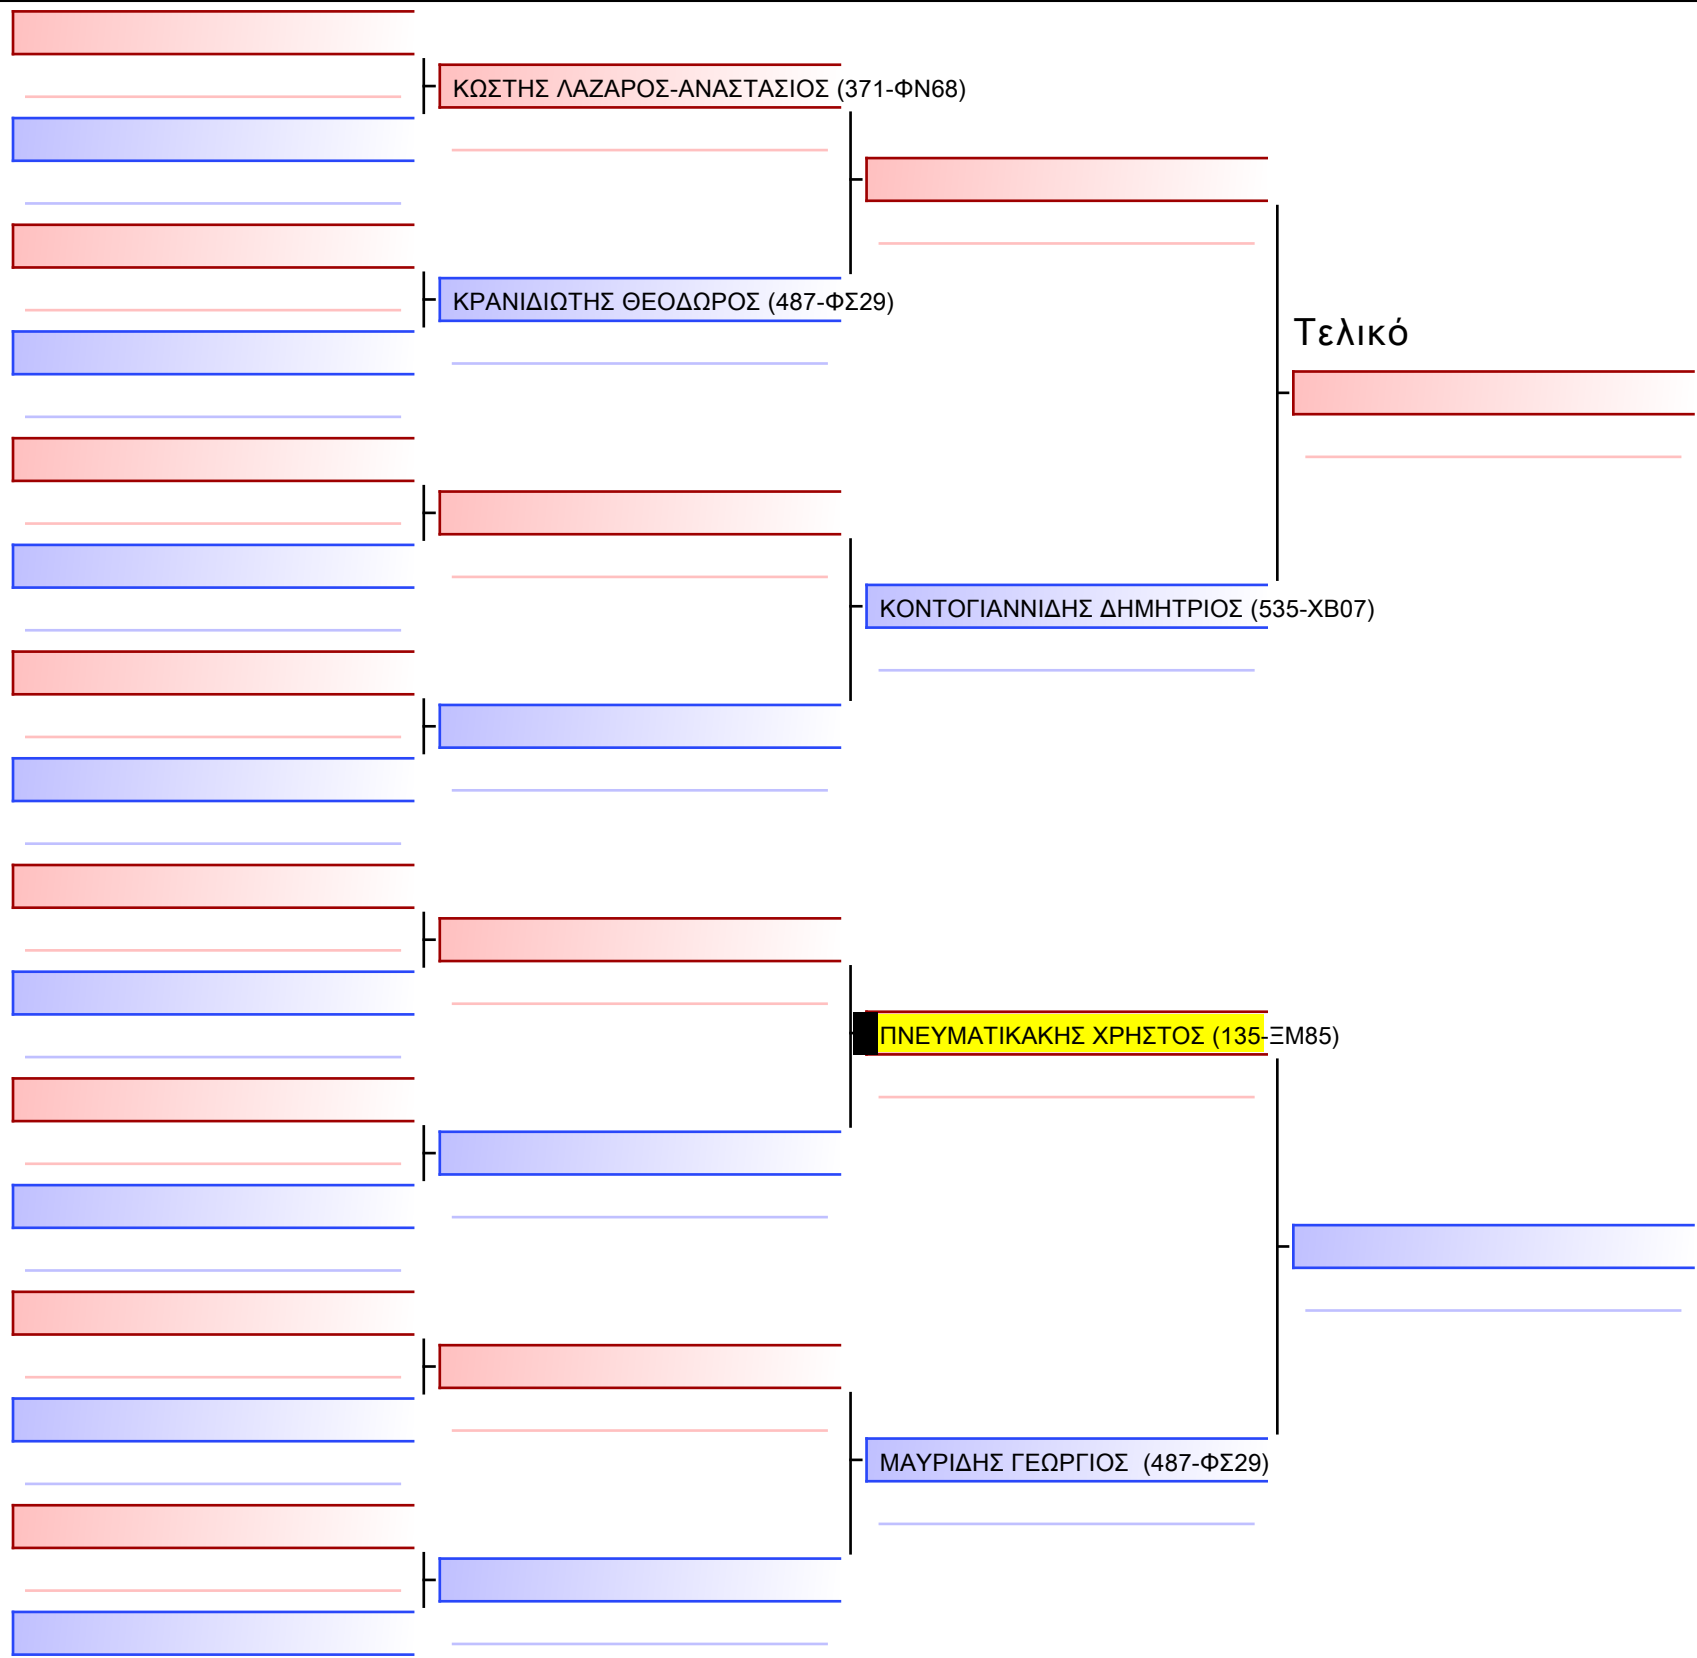

[Πρωτότυπο]