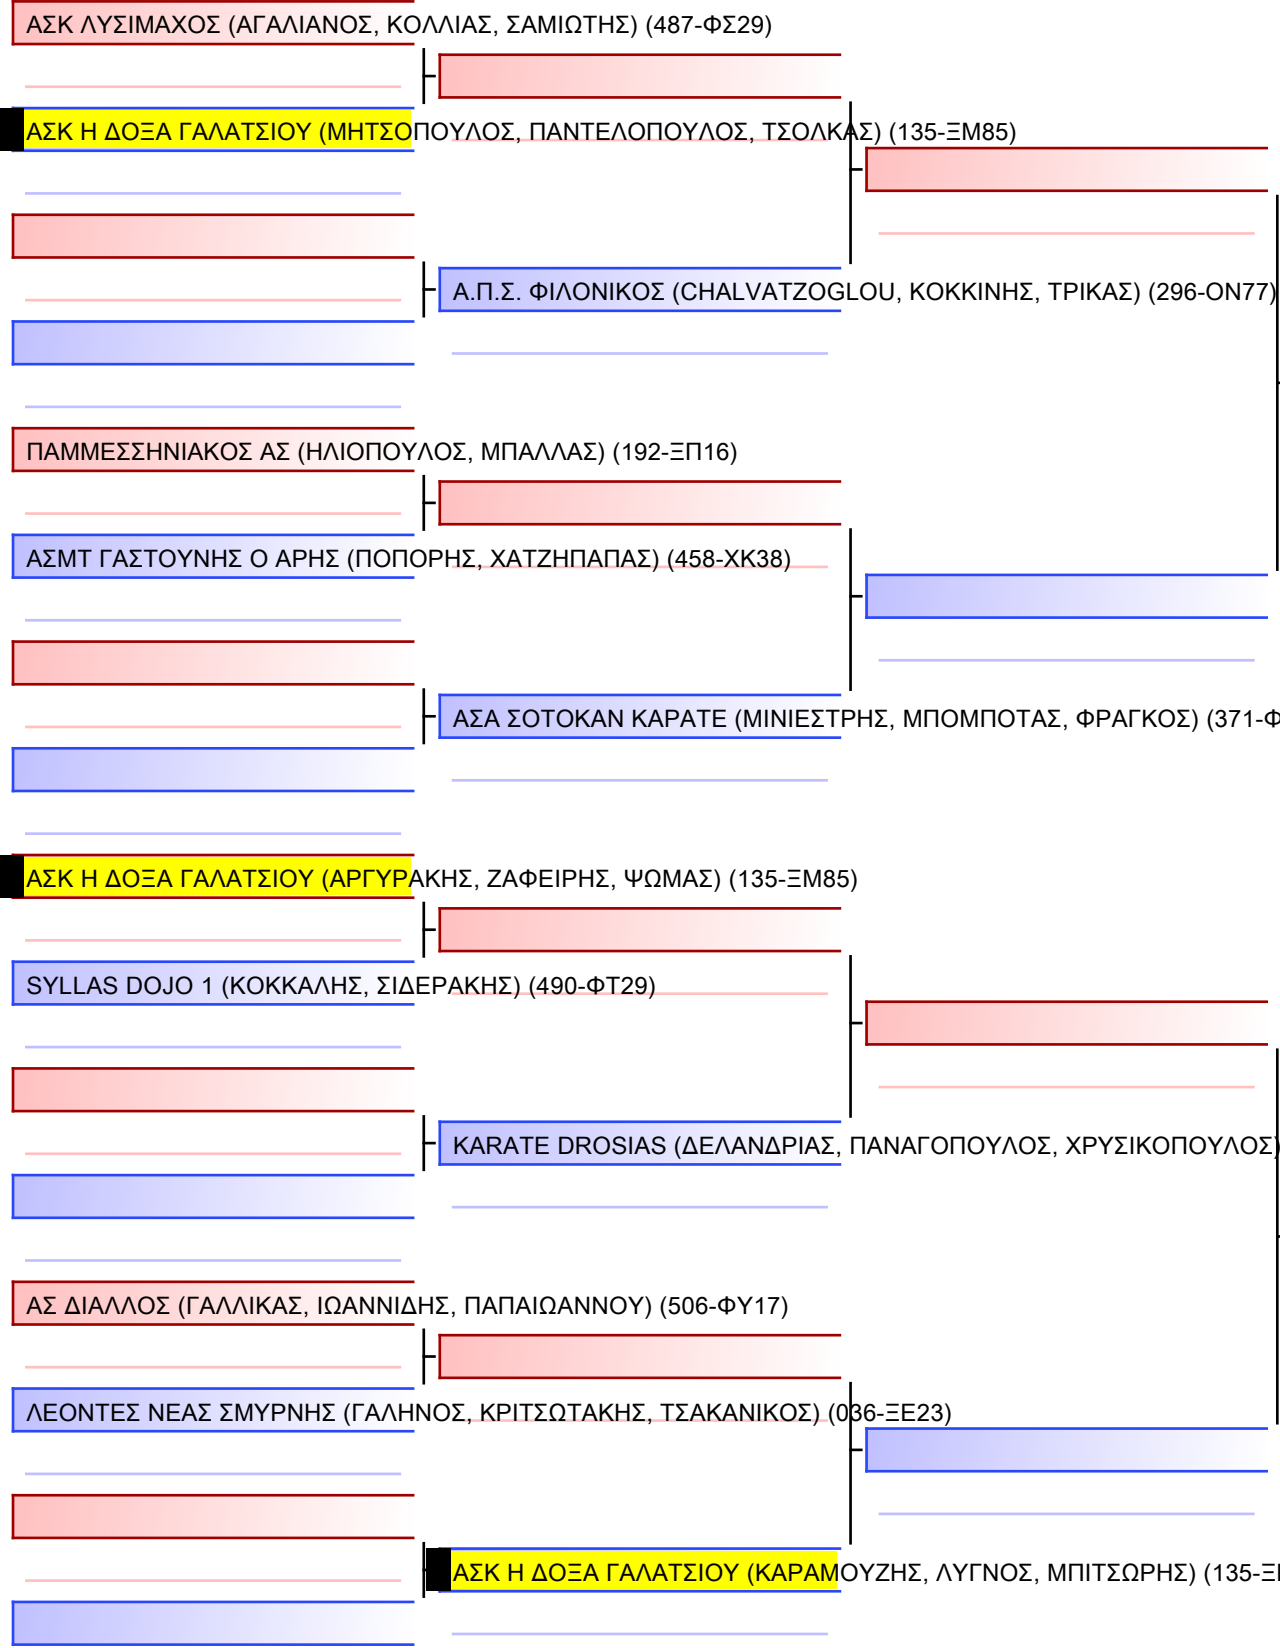

Τελικό

ΒΛΑΧΟΠ-ΠΑΠΟΥΤ-ΓΙΑΜΑΛ (ΒΛΑΧΟΠΟΥΛΟΣ, ΓΙΑΜΑΛΗΣ, ΠΑΠΟΥΤΣΑΝΗΣ) (135-EM85)

[Πρωτότυπο]

ΖΩΗΣ-ΠΟΥΛΙΑΣΗΣ-ΛΙΑΣΚΑΣ (ΖΩΗΣ, ΛΙΑΣΚΑΣ, ΠΟΥΛΙΑΣΗΣ) (354-OP45)

Τελικό

[Πρωτότυπο]

[Πρωτότυπο]

[Πρωτότυπο]

Τελικό

[Πρωτότυπο]

Τελικό

[Πρωτότυπο]

3.1-KUMITE ΚΟΡΑΣΙΔΩΝ 12 ΕΤΩΝ ELITE FIGHTERS -36Kgr

[1]

[Πρωτότυπο]

ΤΡΙΑΝΤΑΦΥΛΛΗ ΦΑΙΔΡΑ (135-EM85)