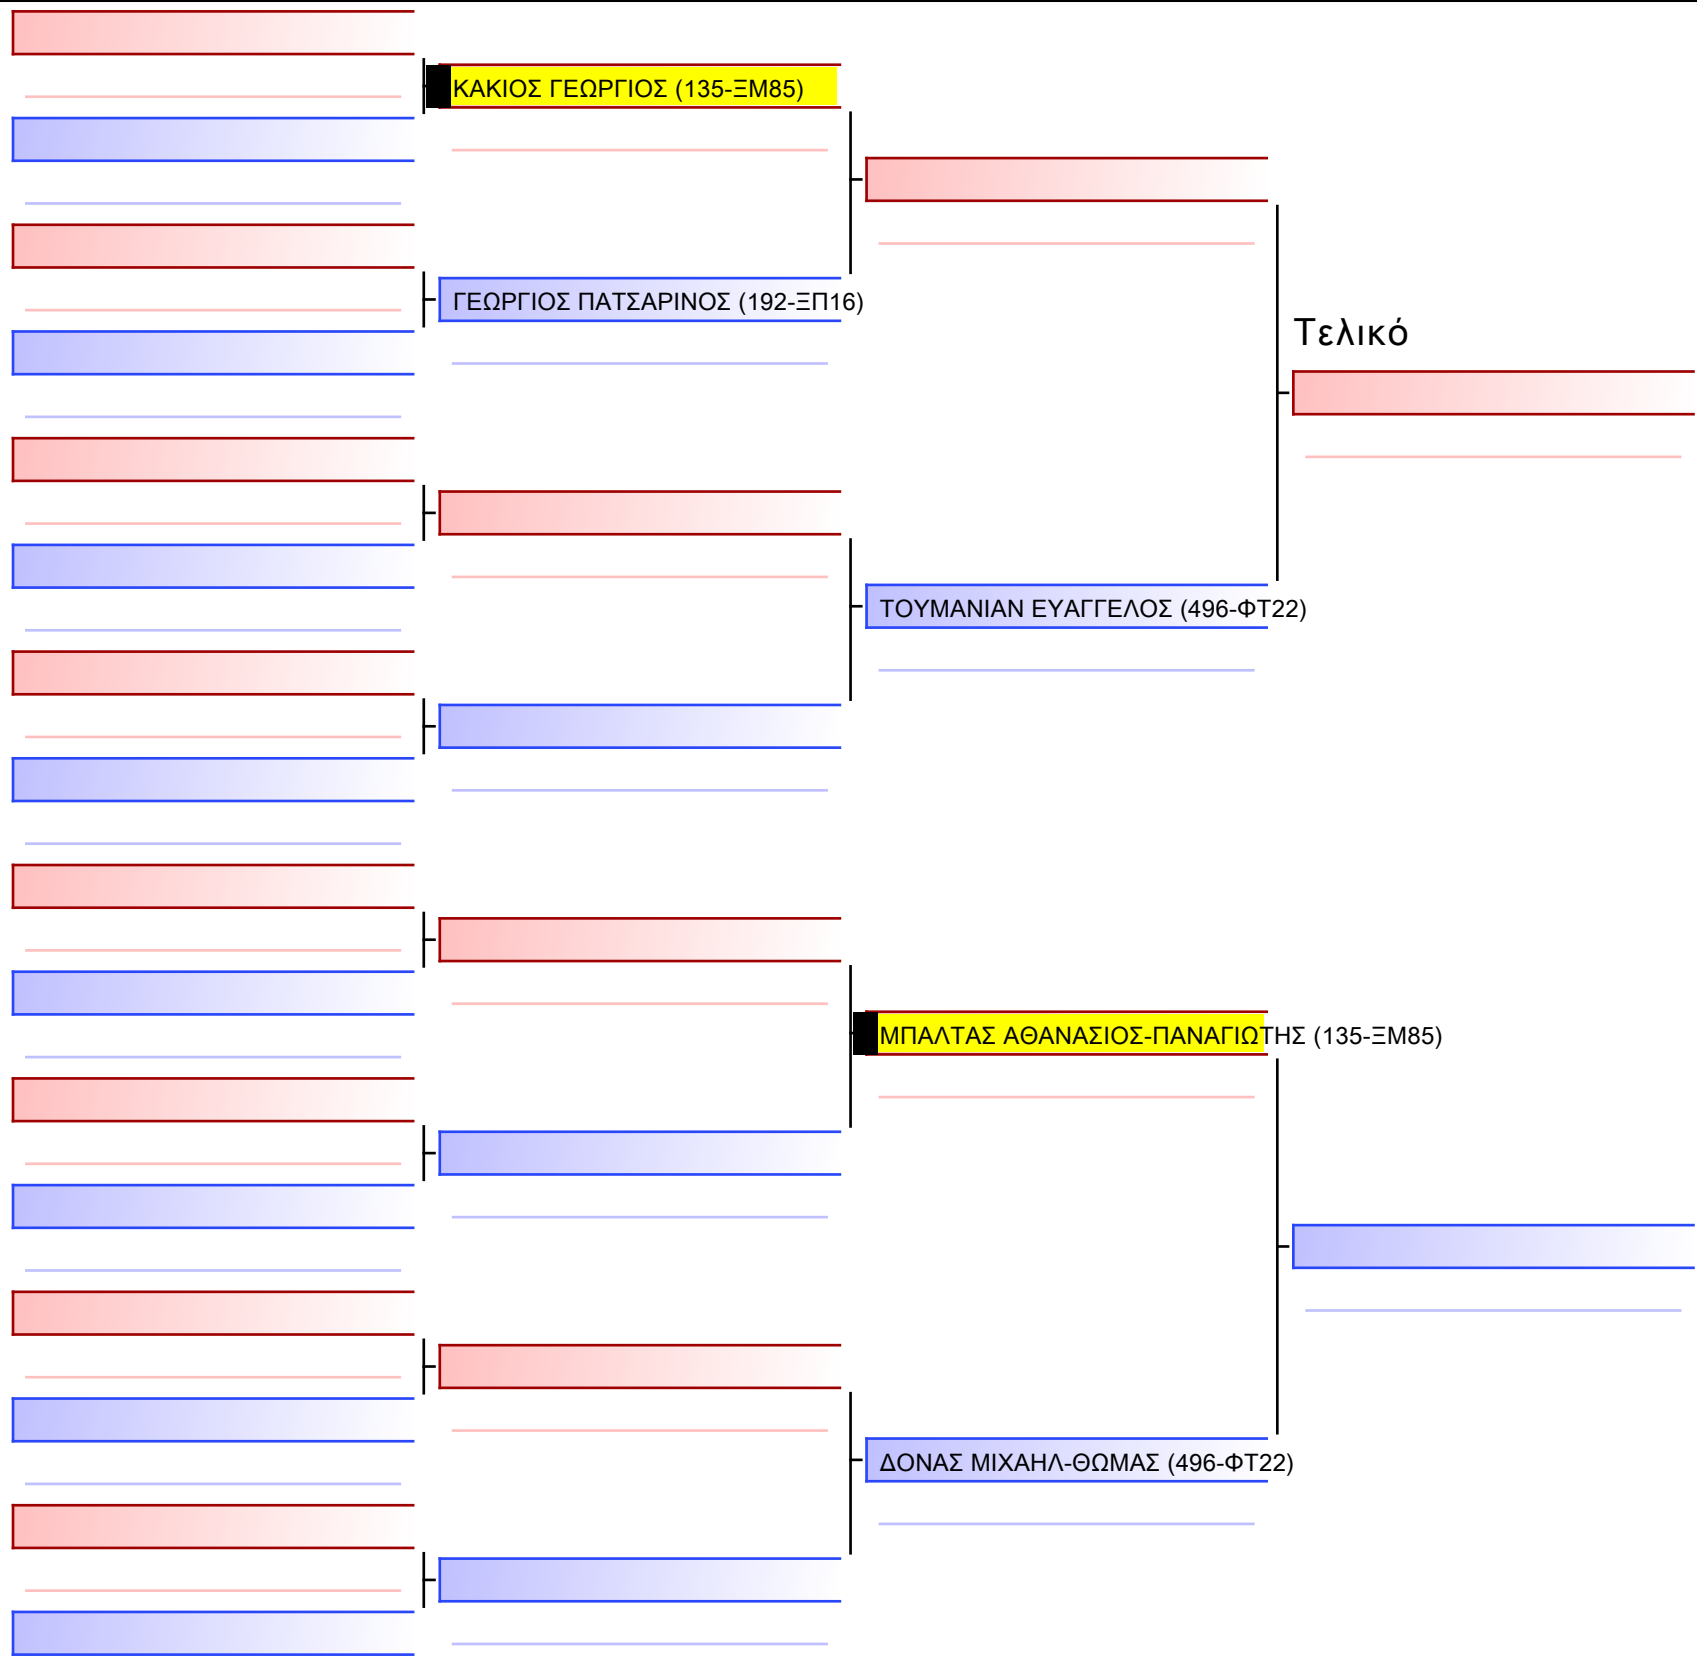

Τελικό

ΤΣΑΡΟΥΧΑΣ ΦΙΛΙΠΠΟΣ ΔΗΜΗΤΡΙΟΣ (135-EM85)

ΤΟΥΙΣΙΣΟΓΛΟΥ ΜΑΡΙΟΣ-ΙΩΑΚΕΙΜ (584-ΑΕΤΟΣ Κ)

[Πρωτότυπο]

[Πρωτότυπο]

[Πρωτότυπο]

www.sportdata.org

[Πρωτότυπο]