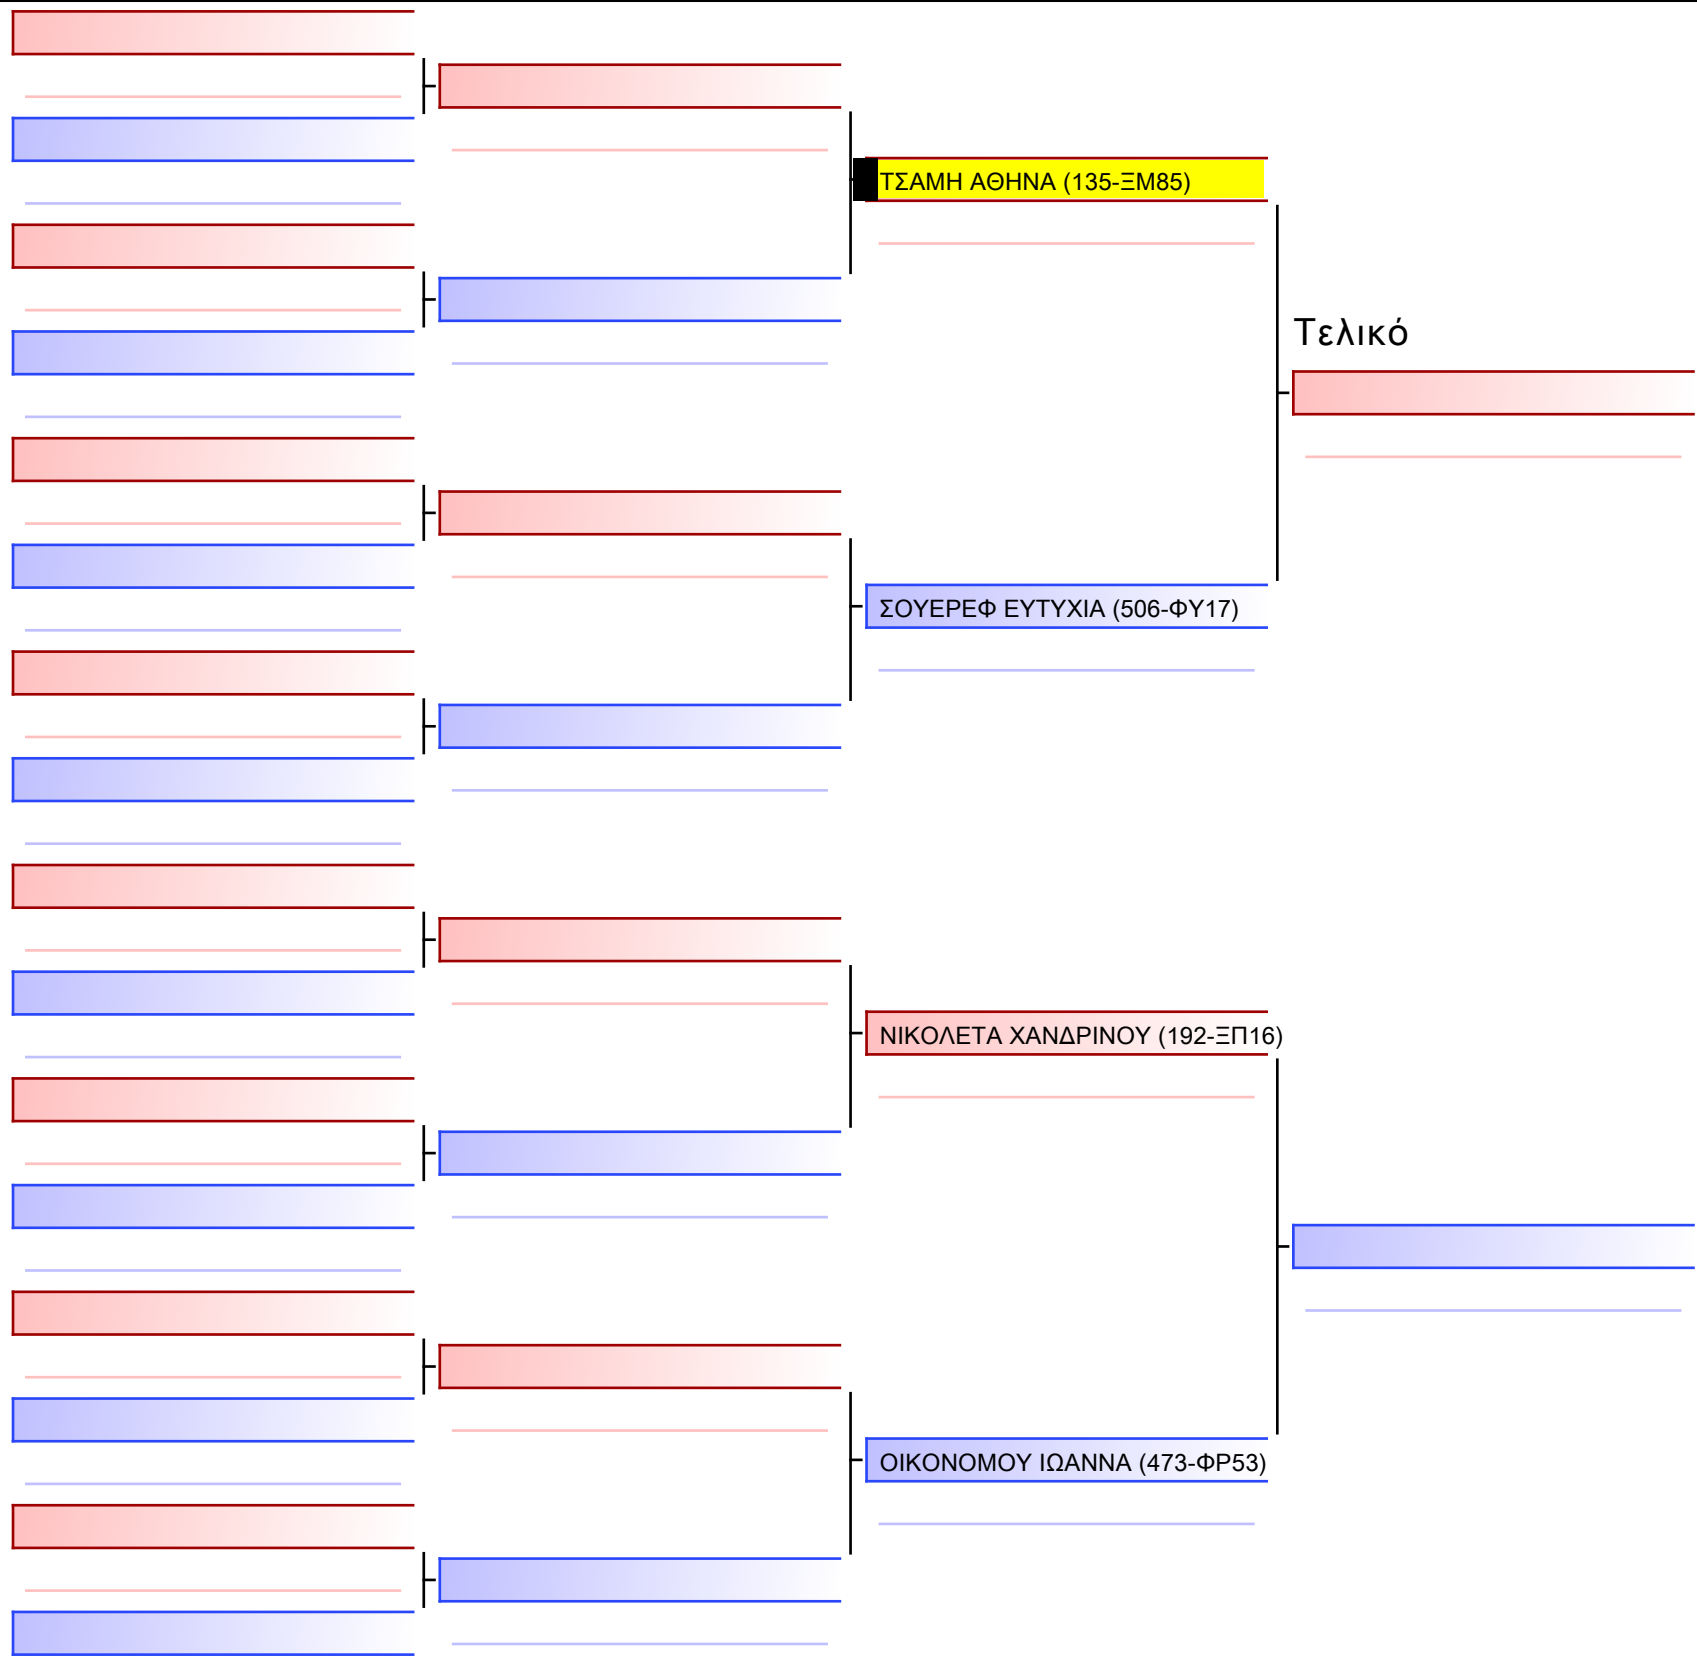

[Πρωτότυπο]