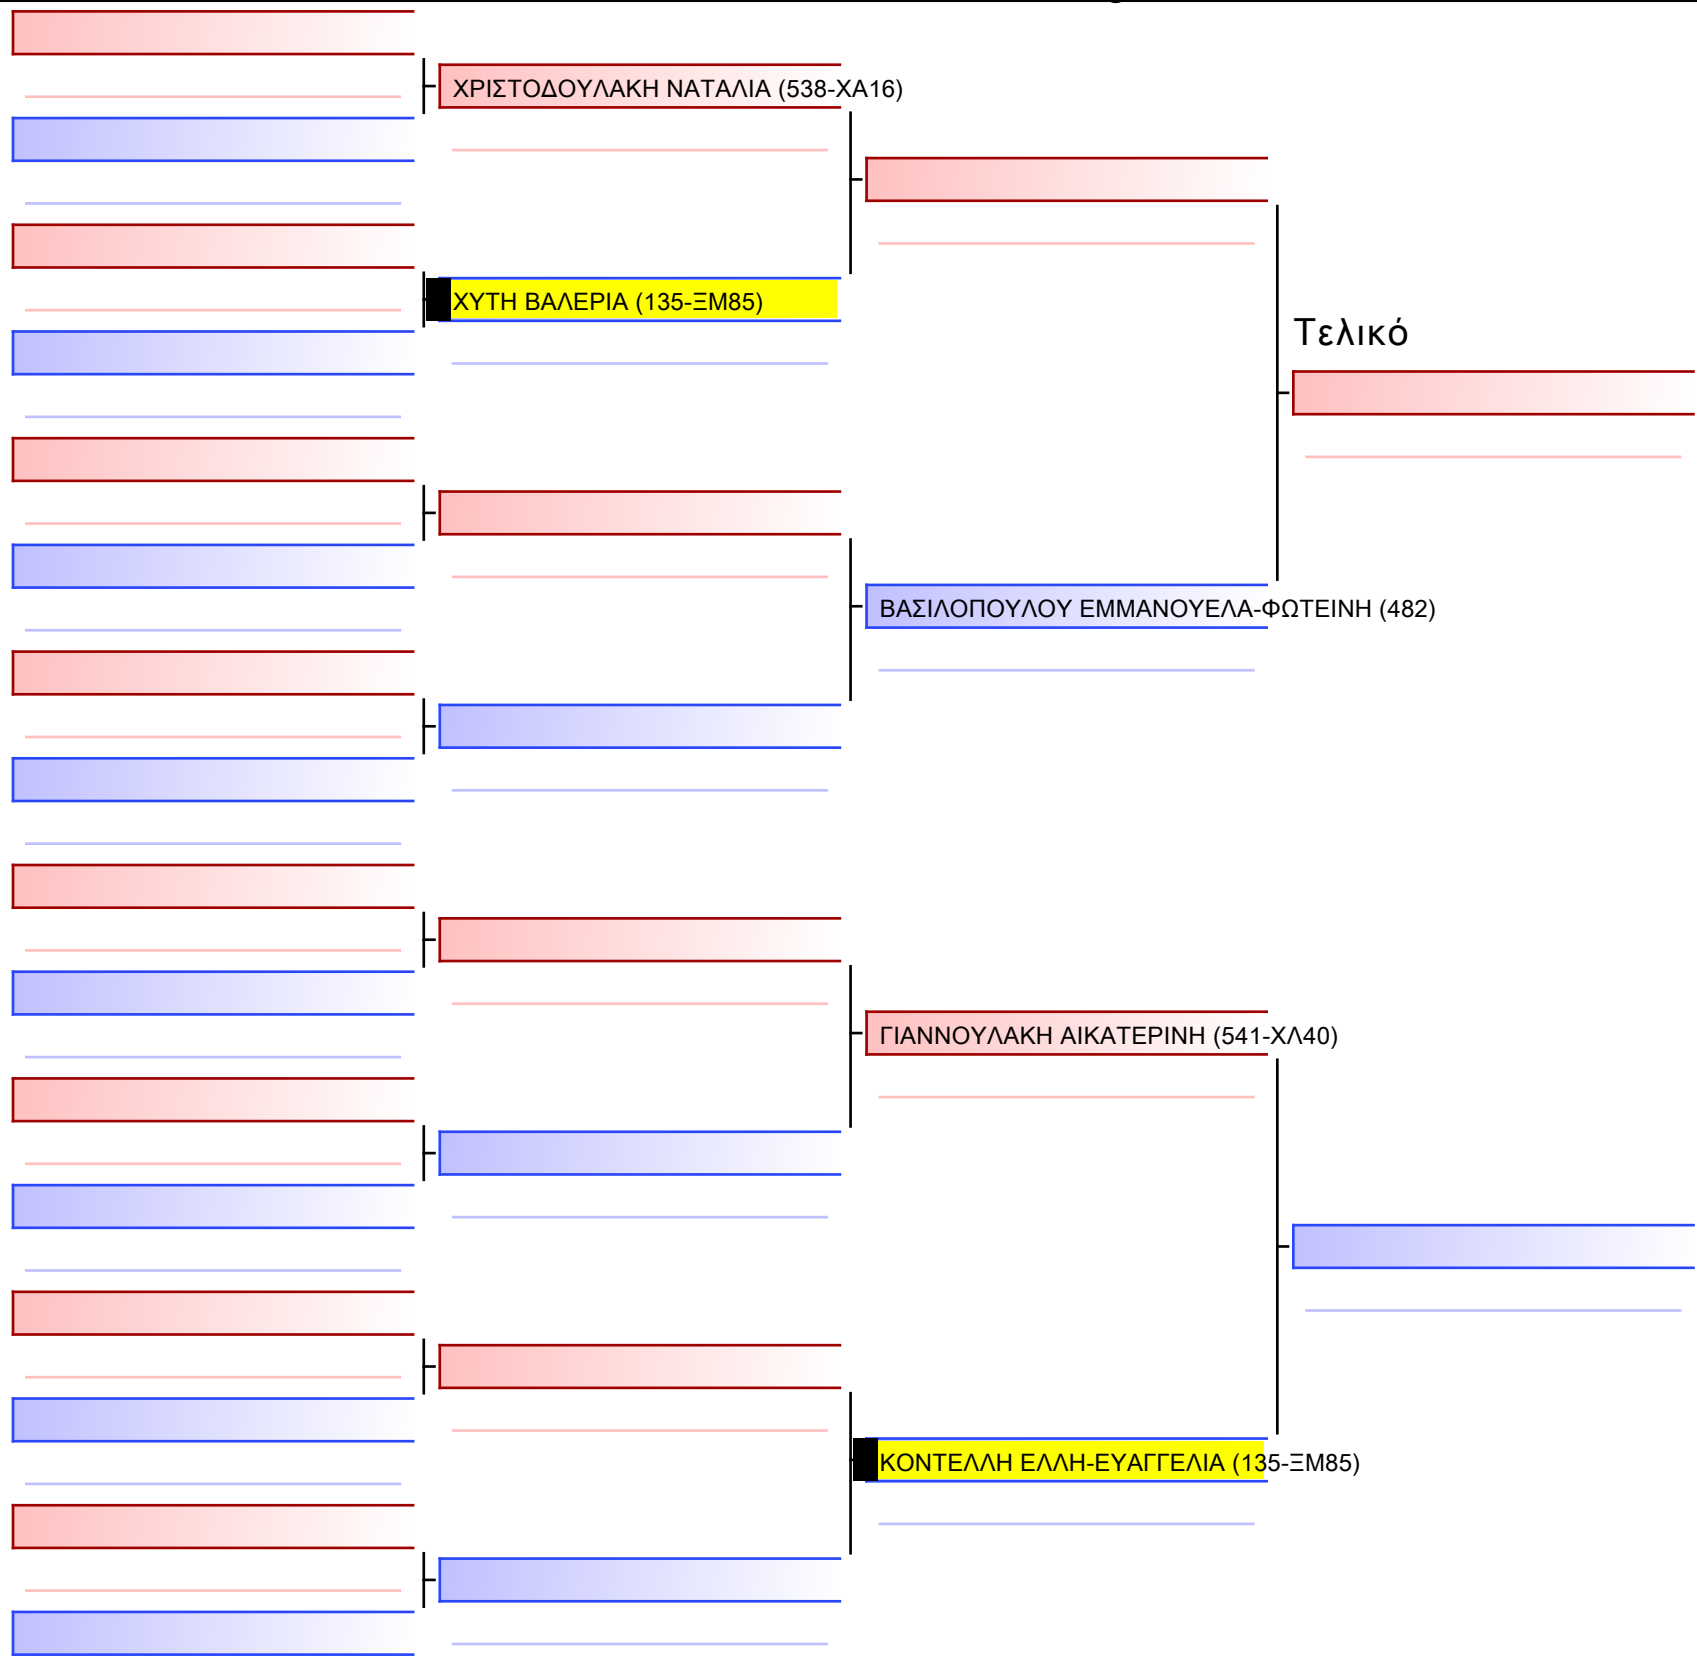

Τελικό

[Πρωτότυπο]

Τελικό

[Πρωτότυπο]

3.1-KUMITE ΚΟΡΑΣΙΔΩΝ 12 ΕΤΩΝ ELITE FIGHTERS -36Kgr

[1]

[Πρωτότυπο]

ΤΡΙΑΝΤΑΦΥΛΛΗ ΦΑΙΔΡΑ (135-EM85)