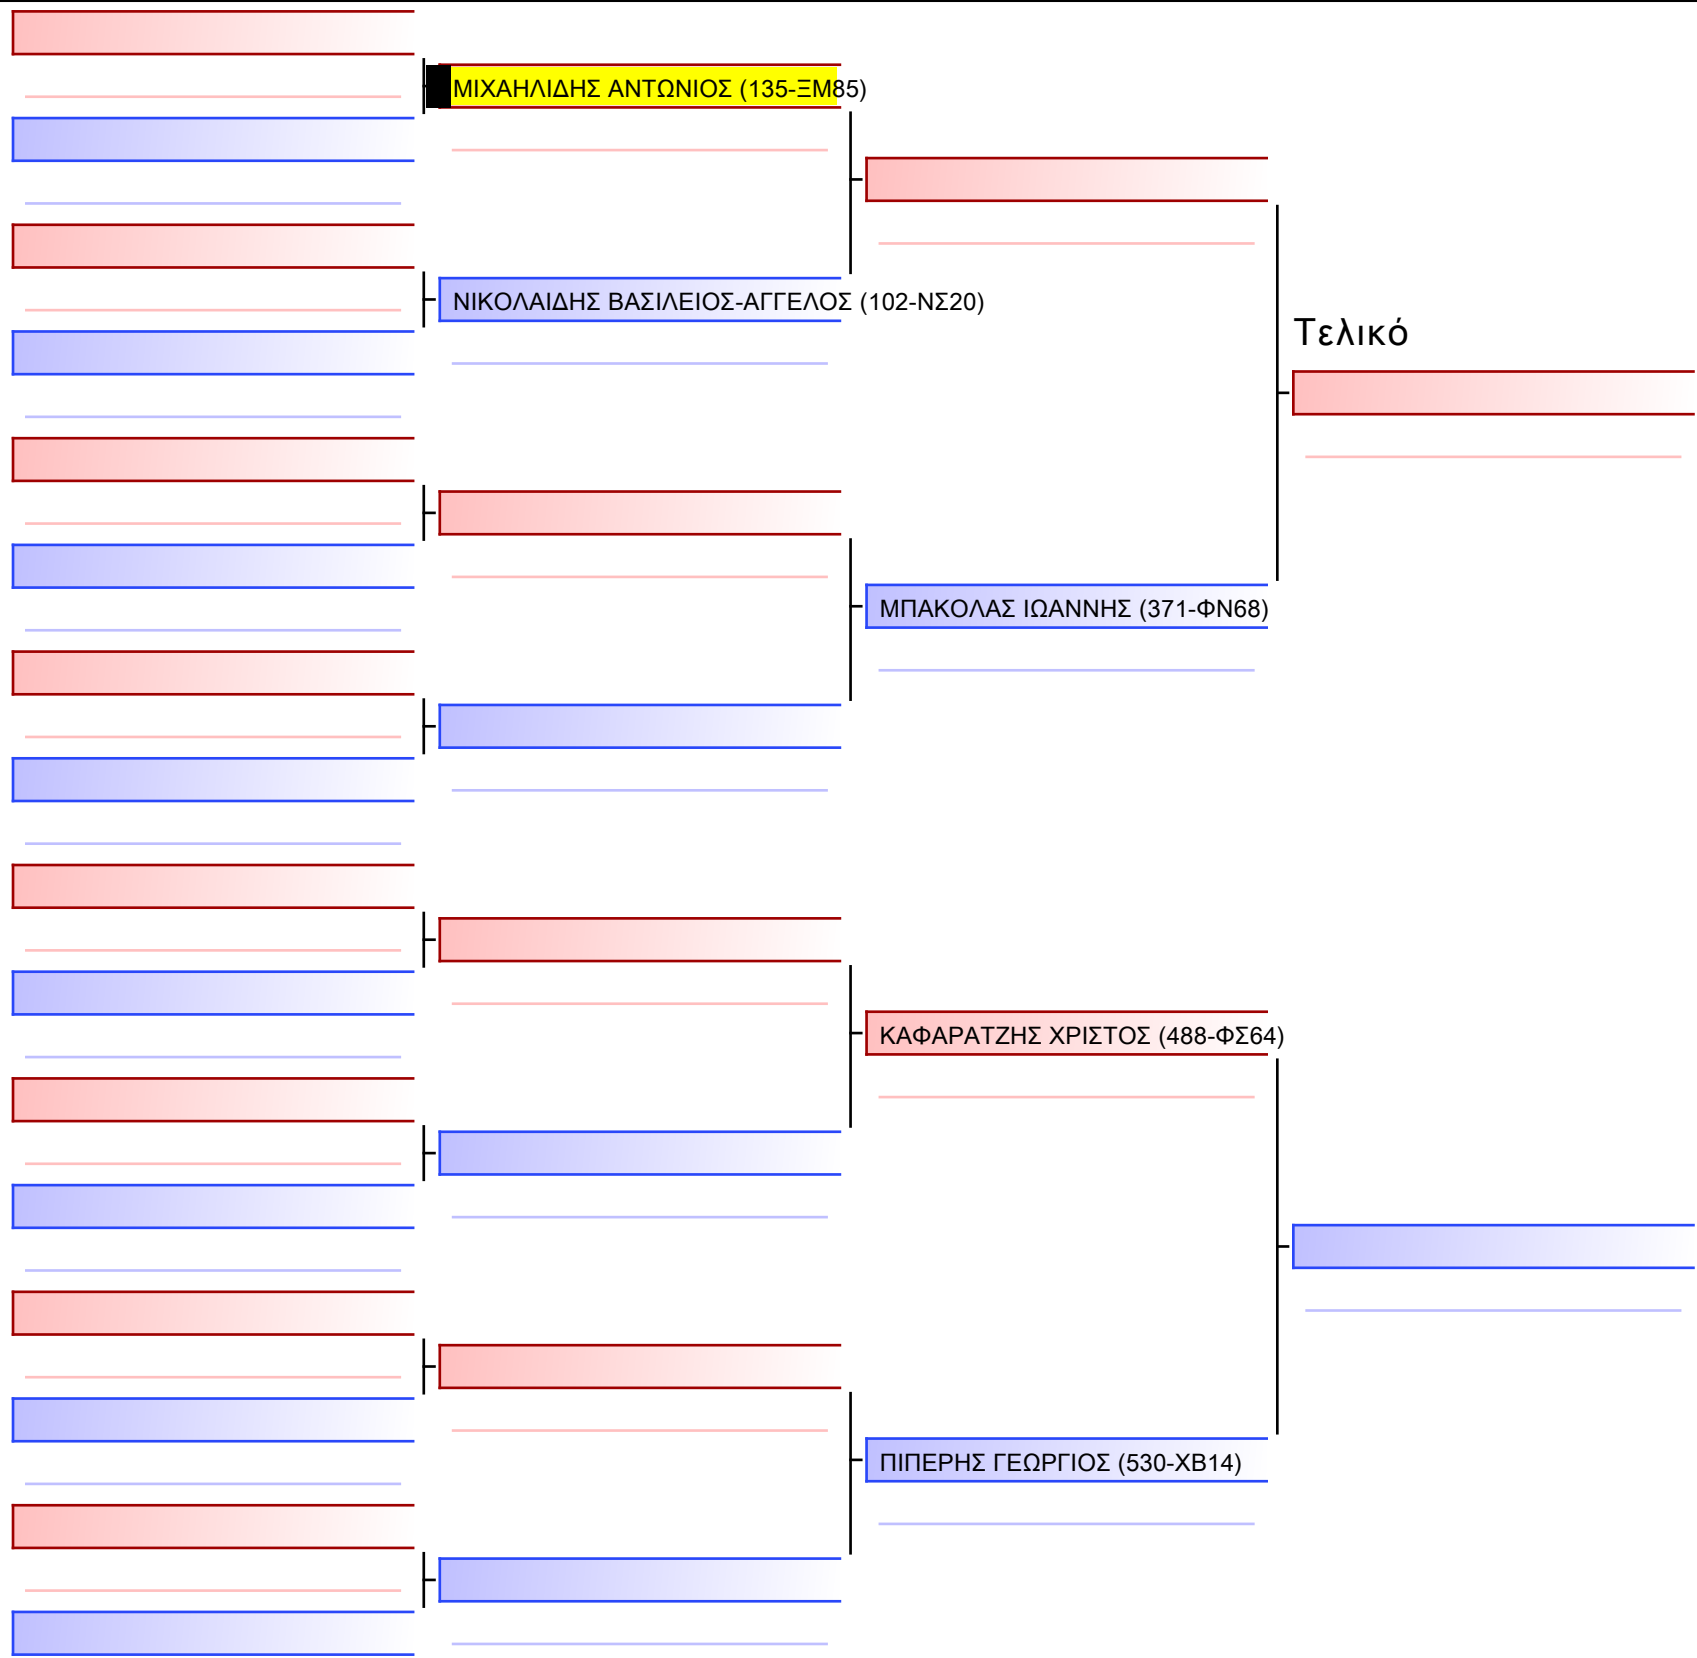

[Πρωτότυπο]

[Πρωτότυπο]

16

www.sportdata.org

[Πρωτότυπο]

[Πρωτότυπο]

Τελικό

ΚΑΜΠΑΝΟΣ ΔΗΜΗΤΡΙΟΣ (135-ΞΜ85)