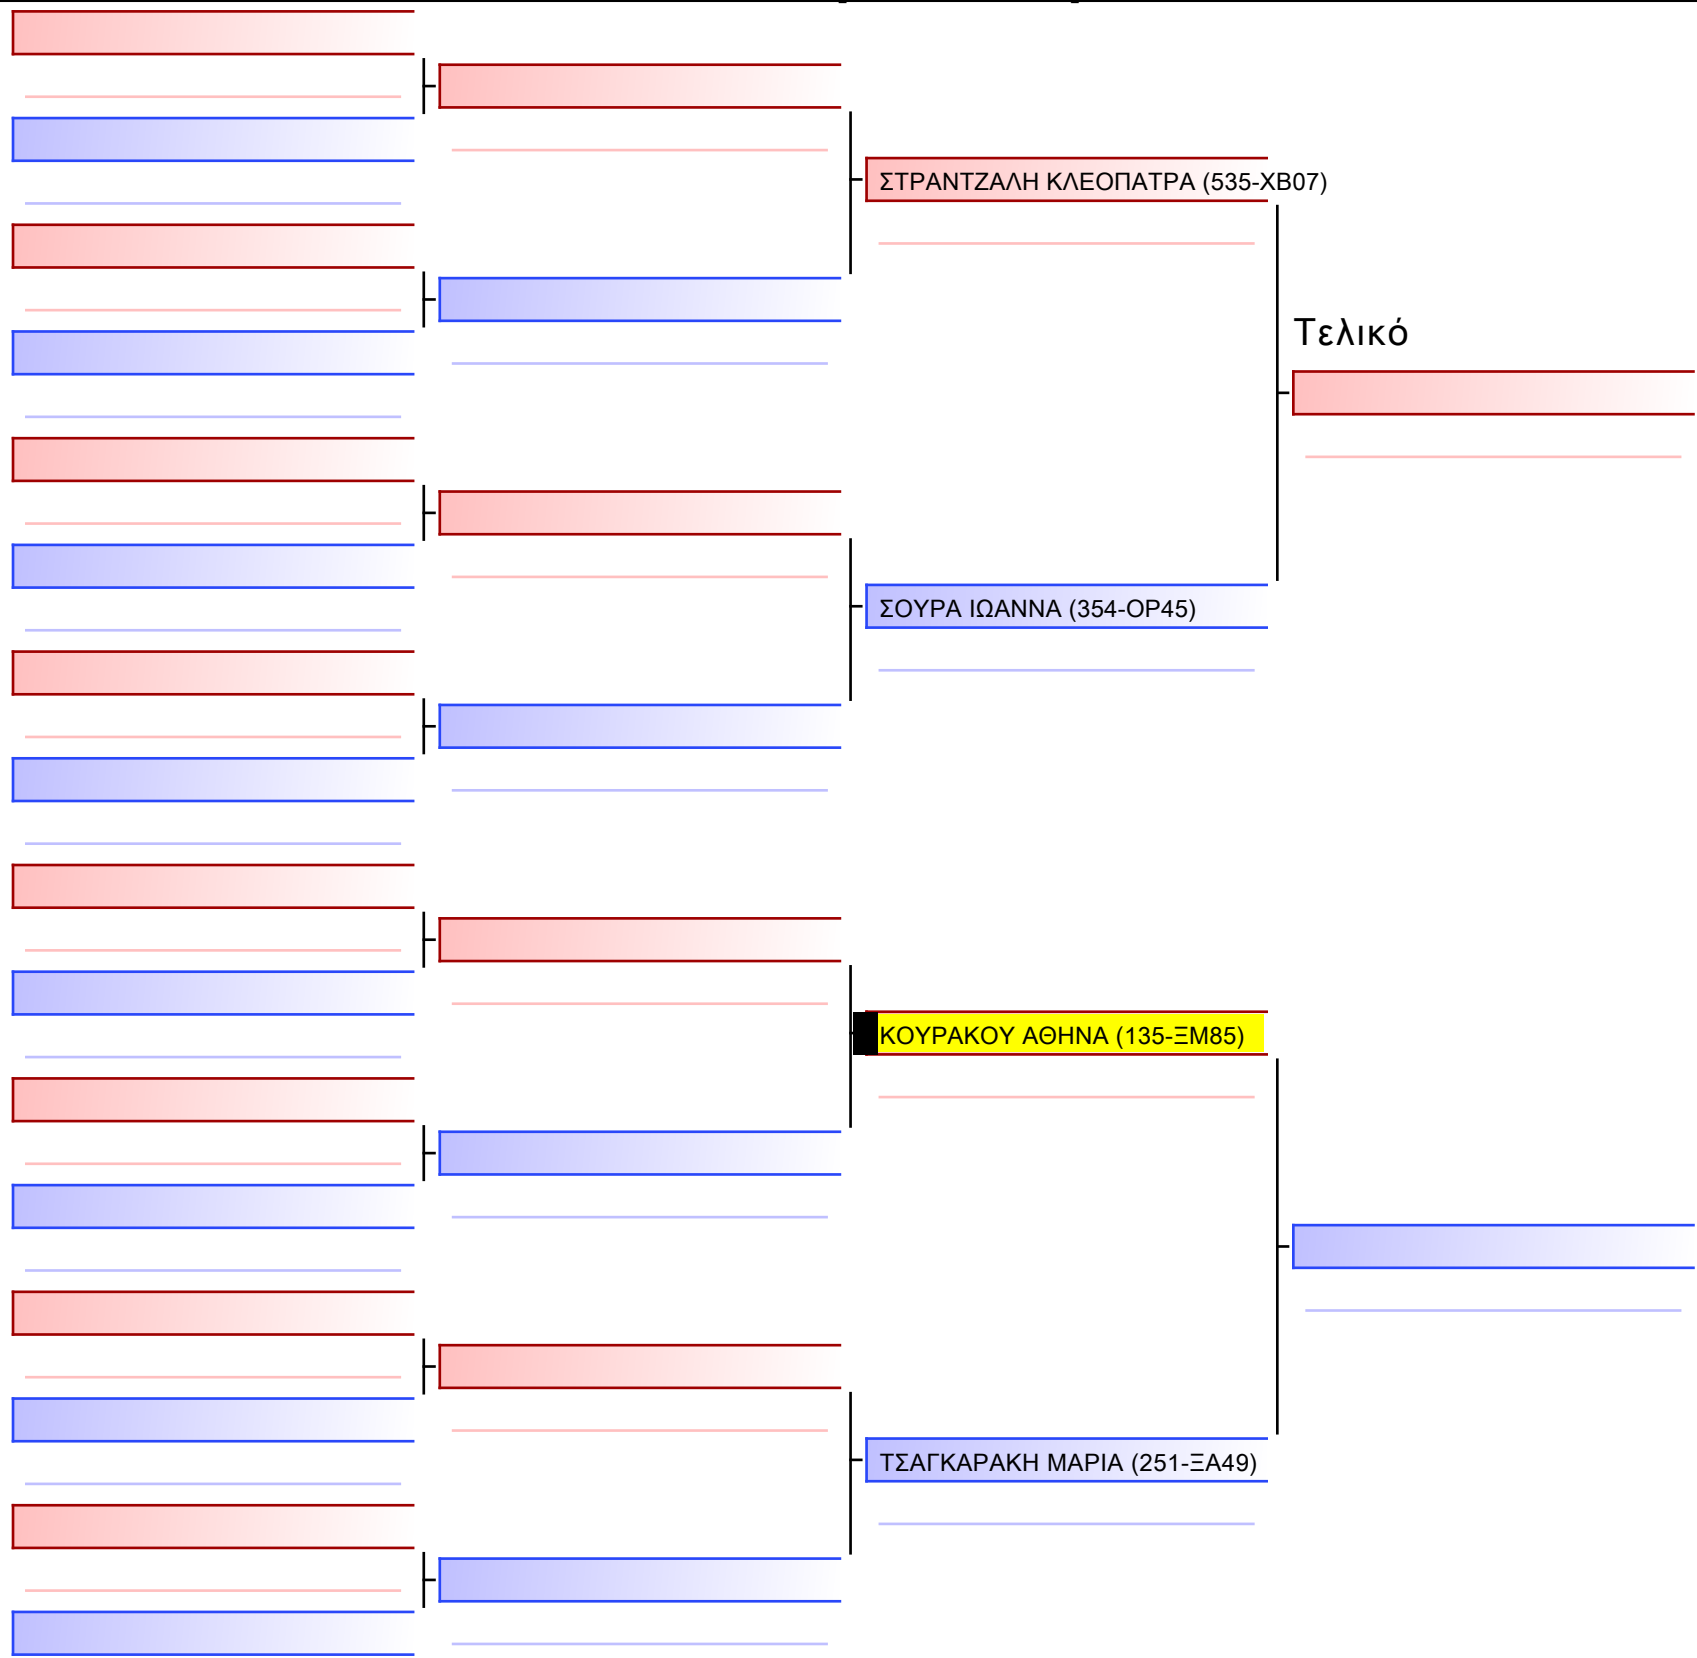

Τελικό

ΠΑΠΑΠΟΣΤΟΛΟΥ ΠΑΝΑΓΙΩΤΗΣ (135-ΞΜ85)

ΓΑΛΛΙΚΑΣ ΑΘΑΝΑΣΙΟΣ (506-ΦΥ17)

[Πρωτότυπο]

[Πρωτότυπο]

[Πρωτότυπο]

[Πρωτότυπο]

[Πρωτότυπο]