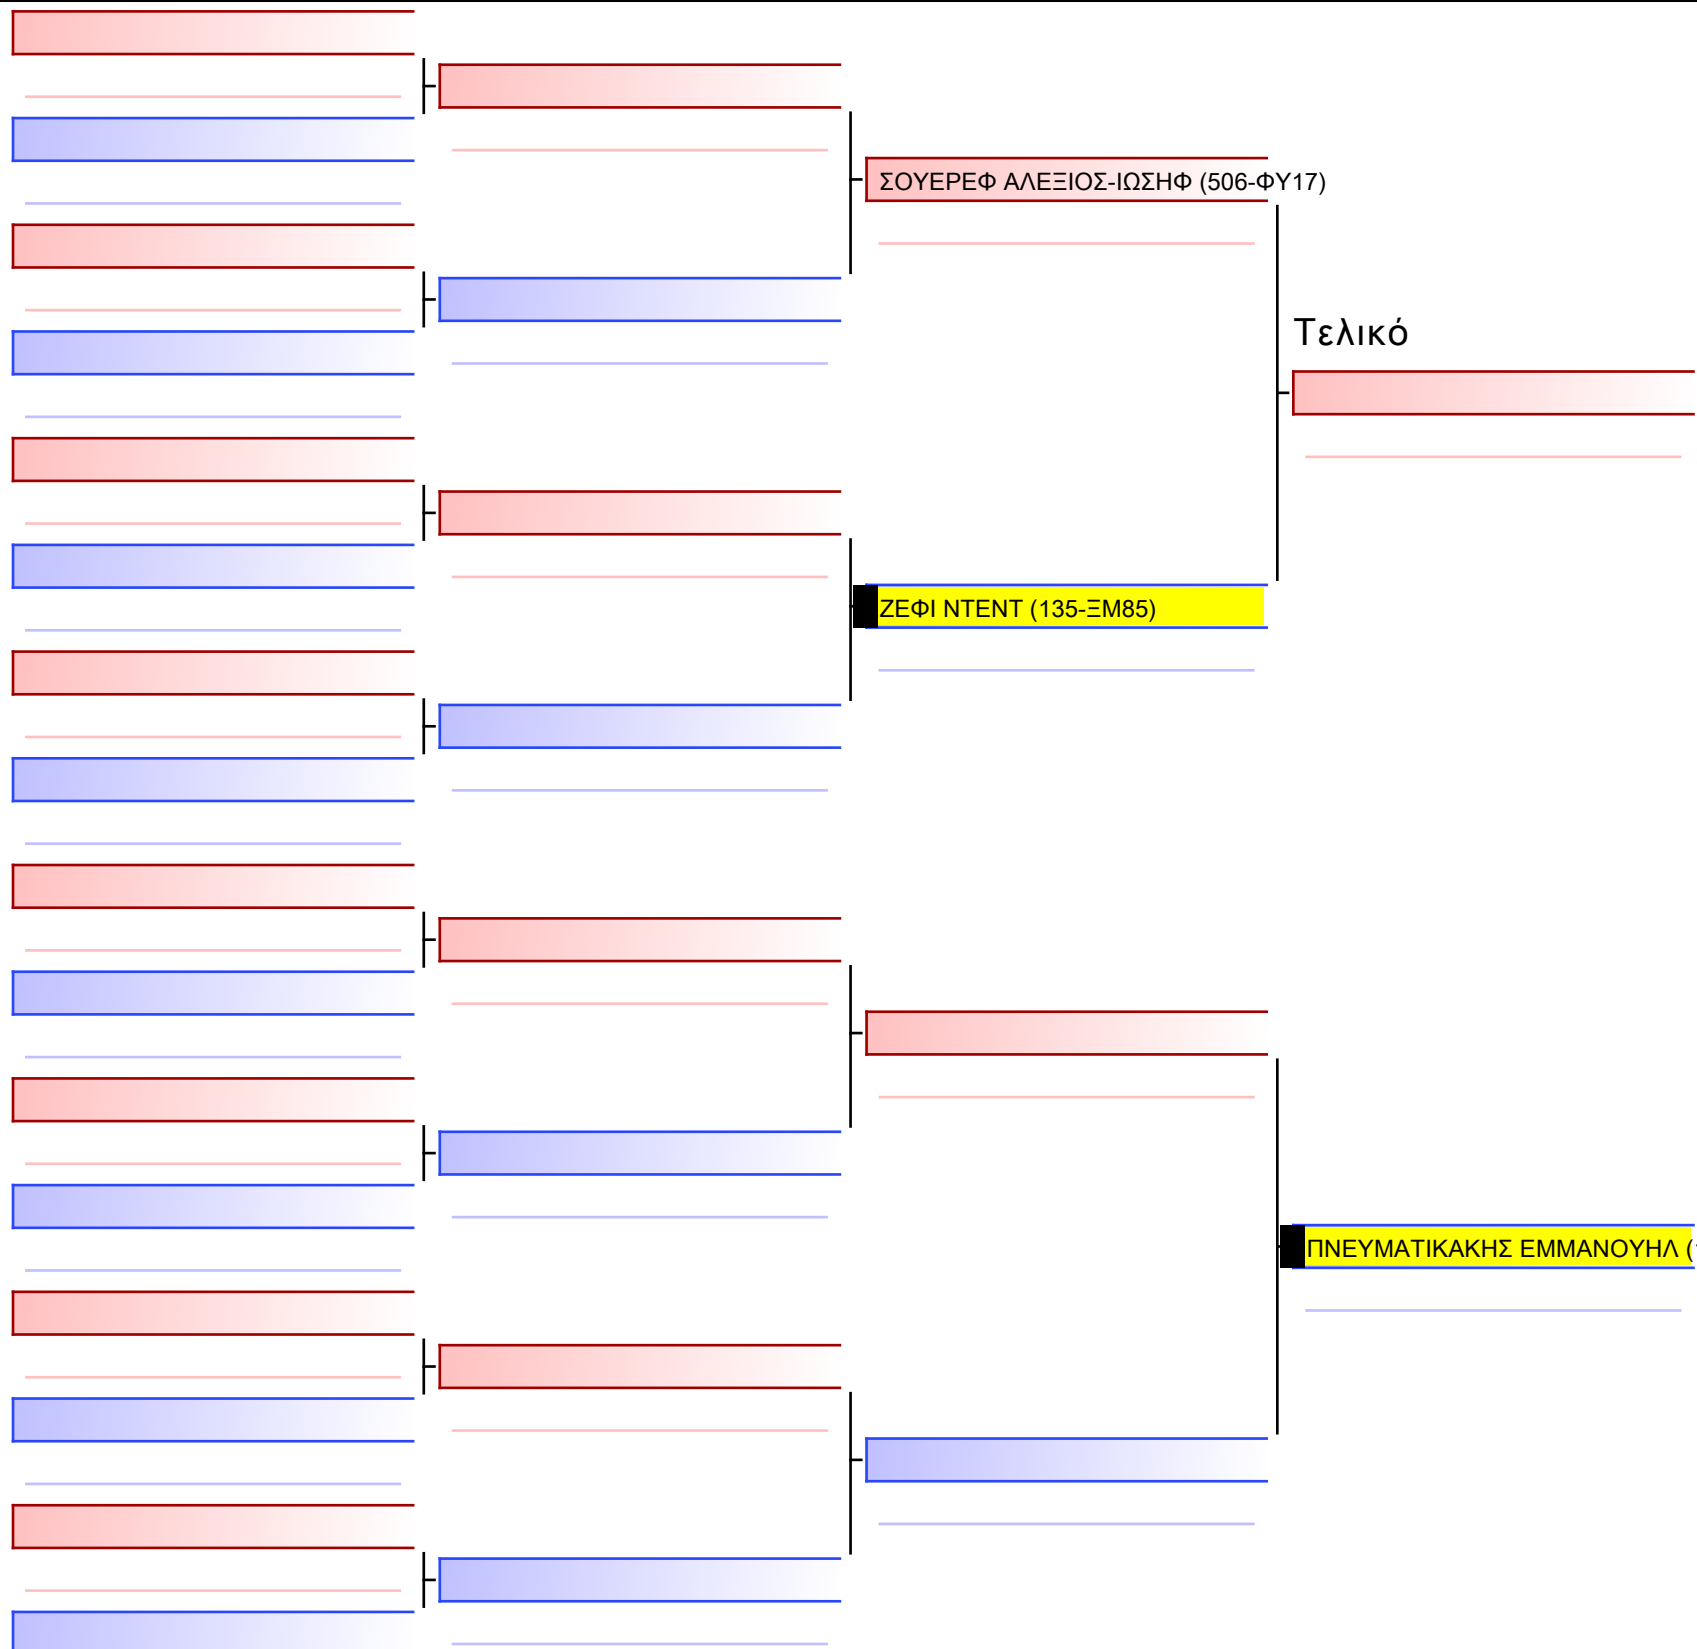

[Πρωτότυπο]