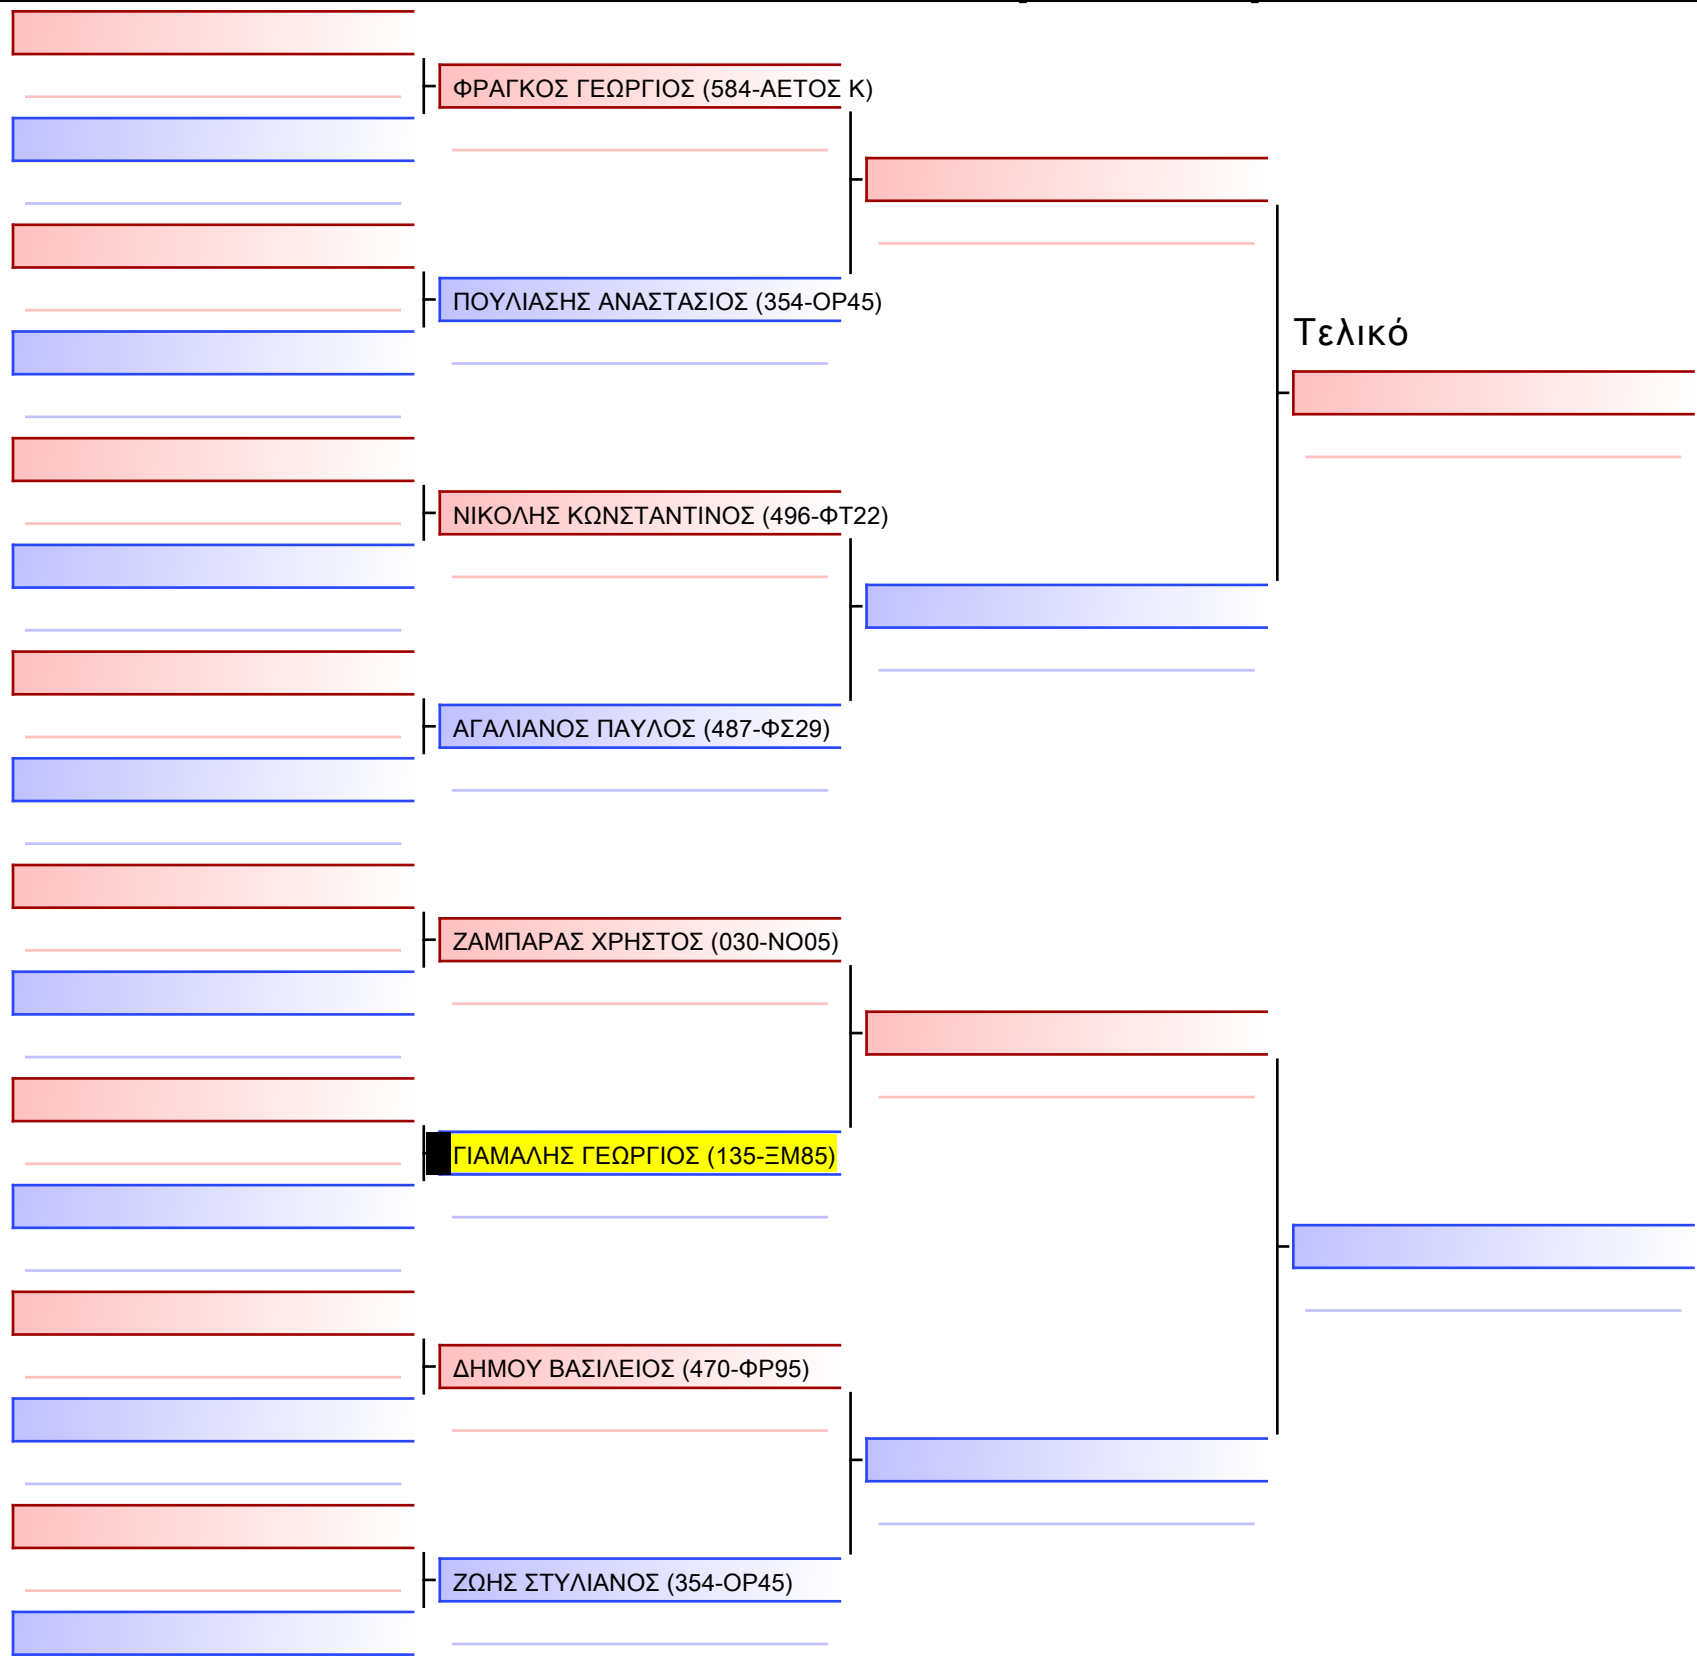

[Πρωτότυπο]