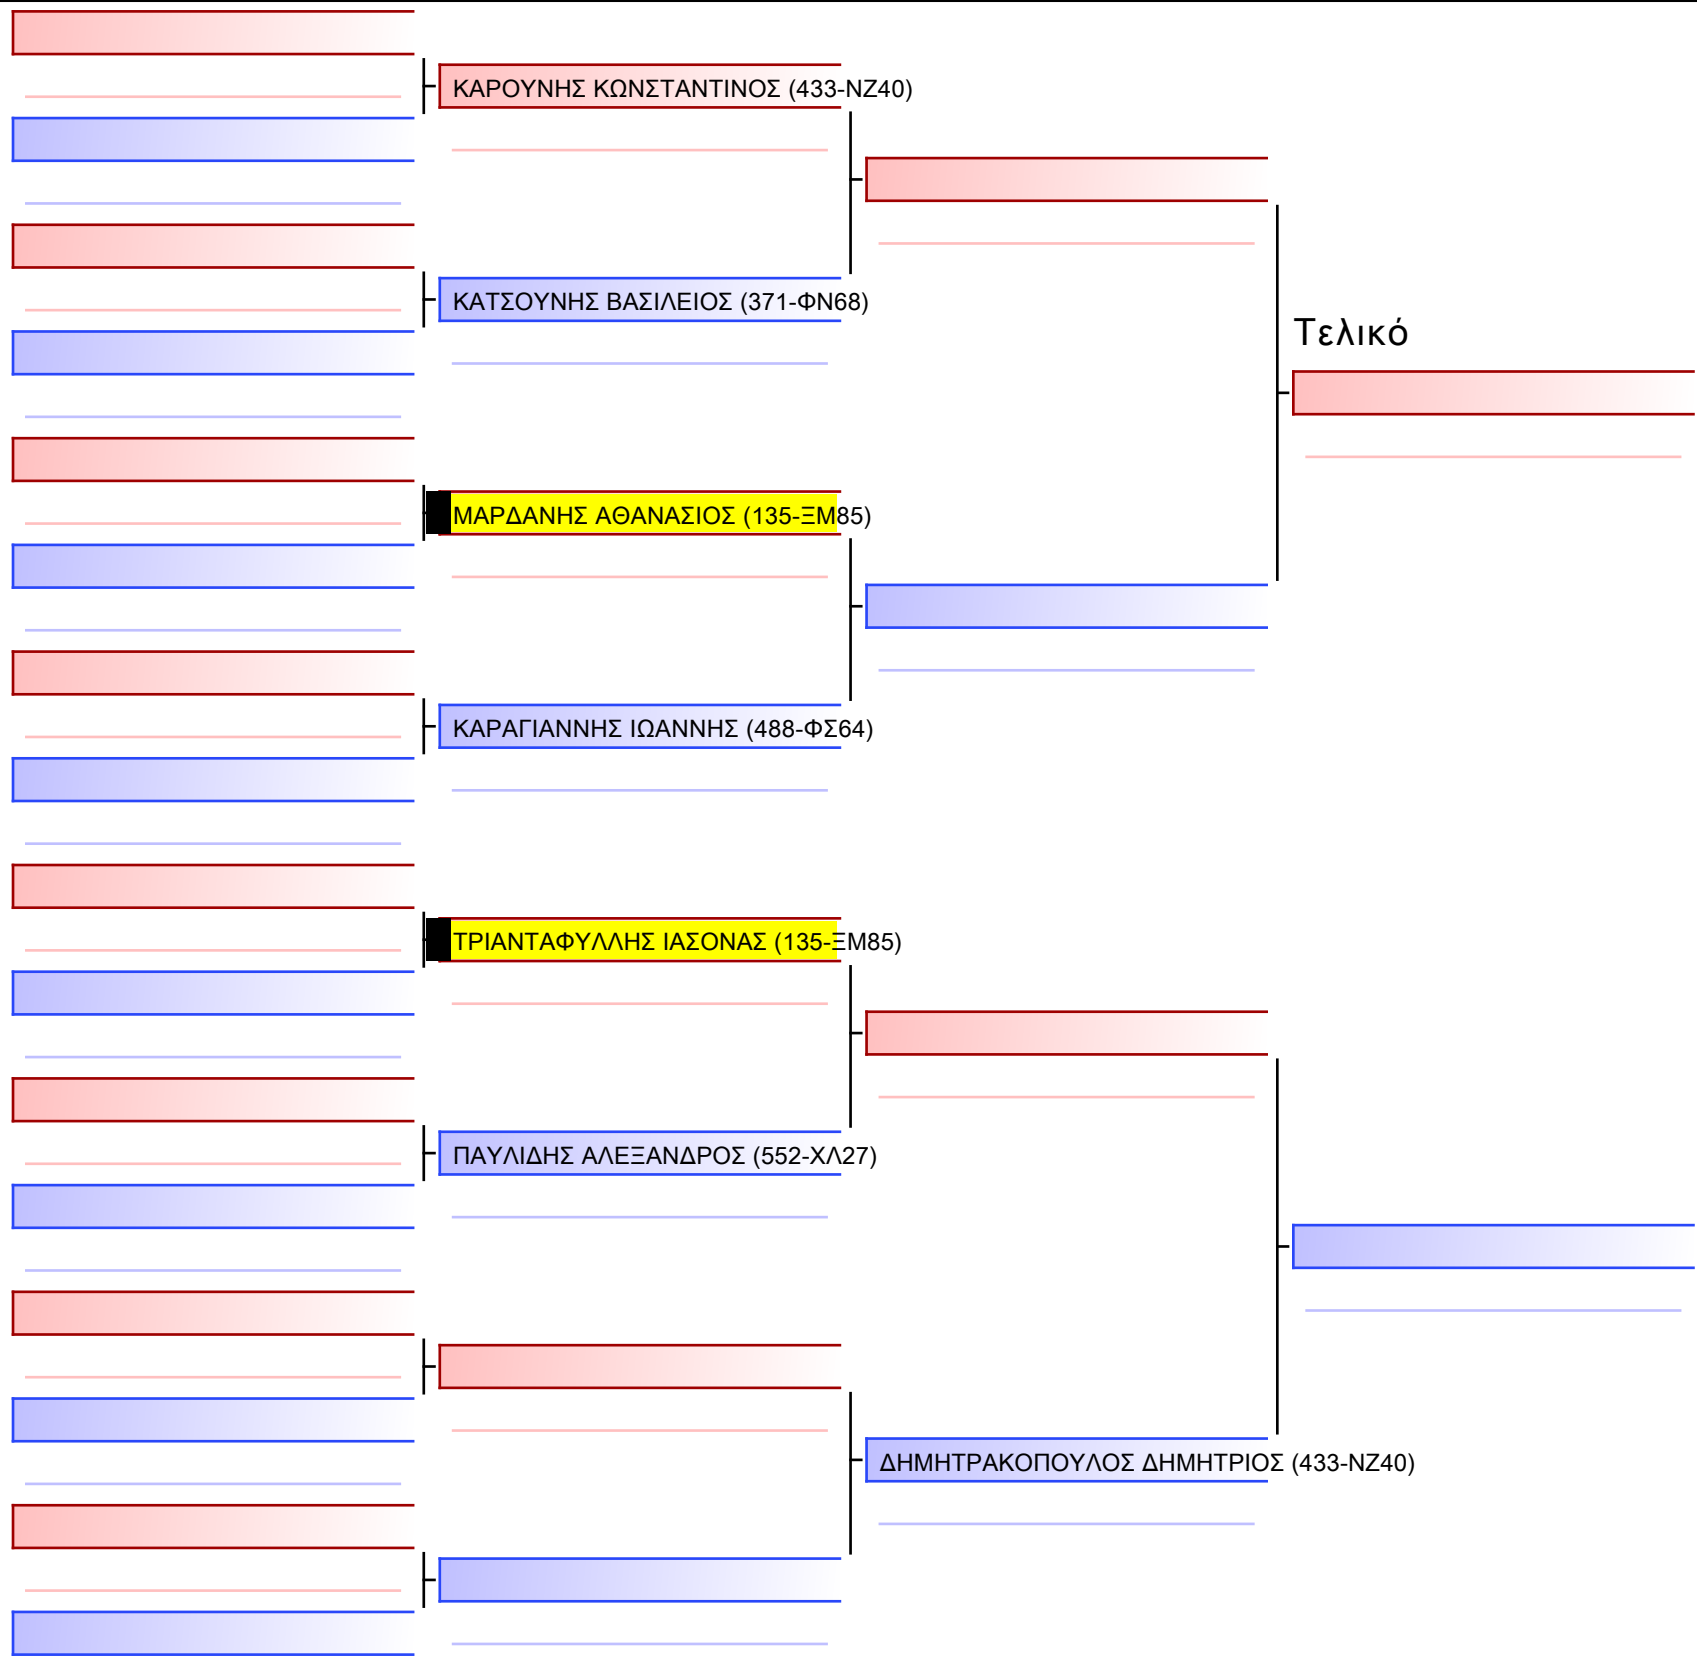

[Πρωτότυπο]

[Πρωτότυπο]

3.2-ΚΥΜΙΤΕ ΠΑΙΔΩΝ 9 ΕΤΩΝ ELITE FIGHTERS -30KG

2024-11-30

Τελικό

[Πρωτότυπο]

Τελικό

[Πρωτότυπο]