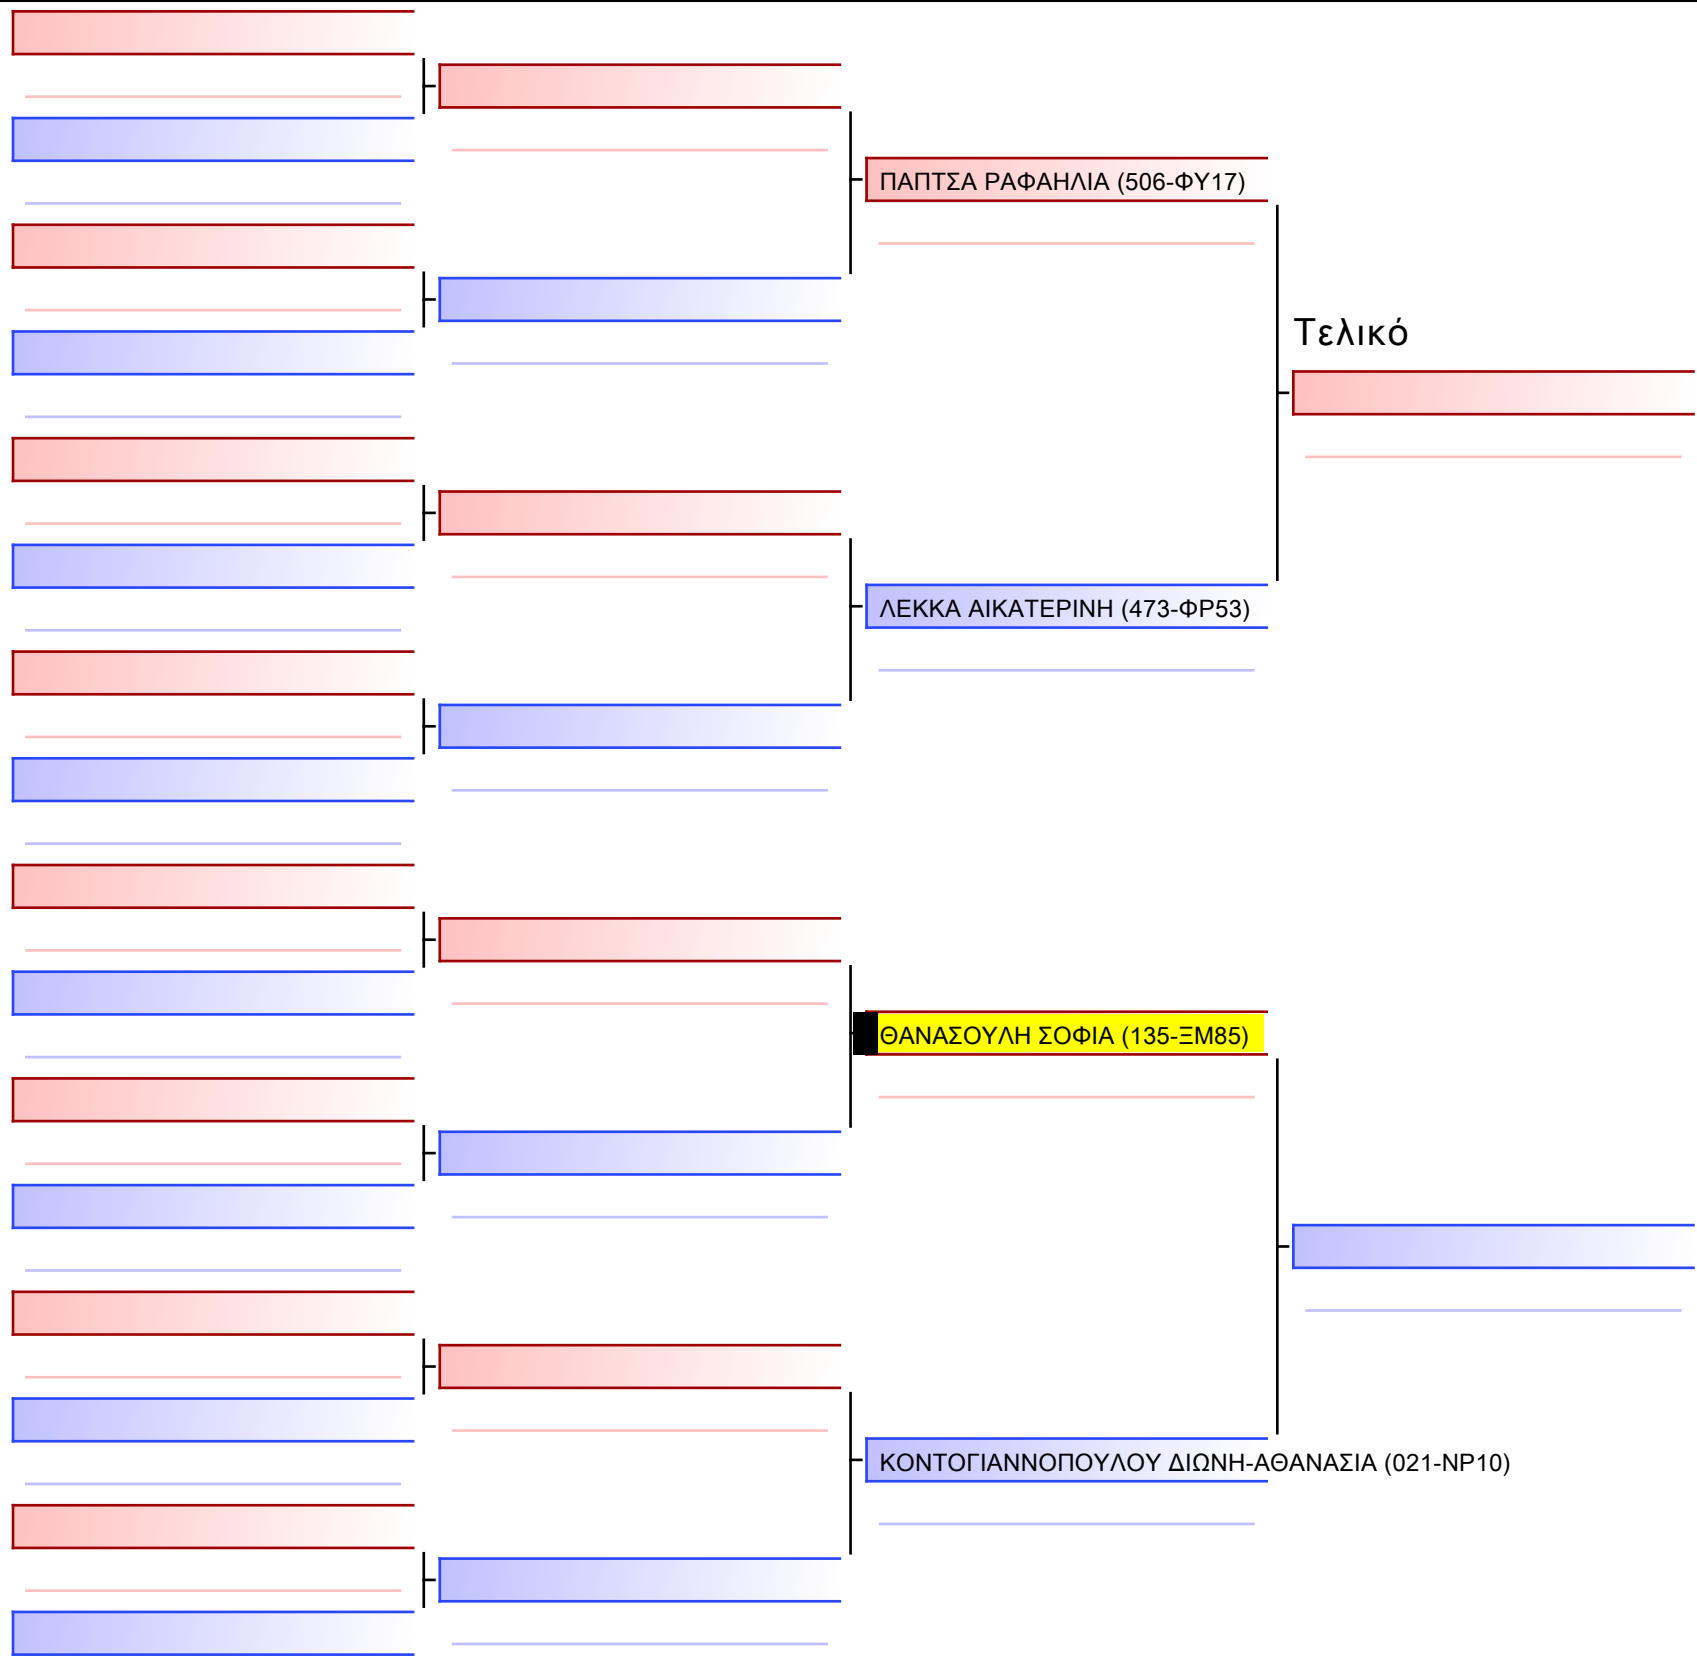

Τελικό

ΠΑΠΑΠΟΣΤΟΛΟΥ ΠΑΝΑΓΙΩΤΗΣ (135-ΞΜ85)

ΓΑΛΛΙΚΑΣ ΑΘΑΝΑΣΙΟΣ (506-ΦΥ17)

[Πρωτότυπο]

[Πρωτότυπο]

[Πρωτότυπο]

[Πρωτότυπο]

[Πρωτότυπο]