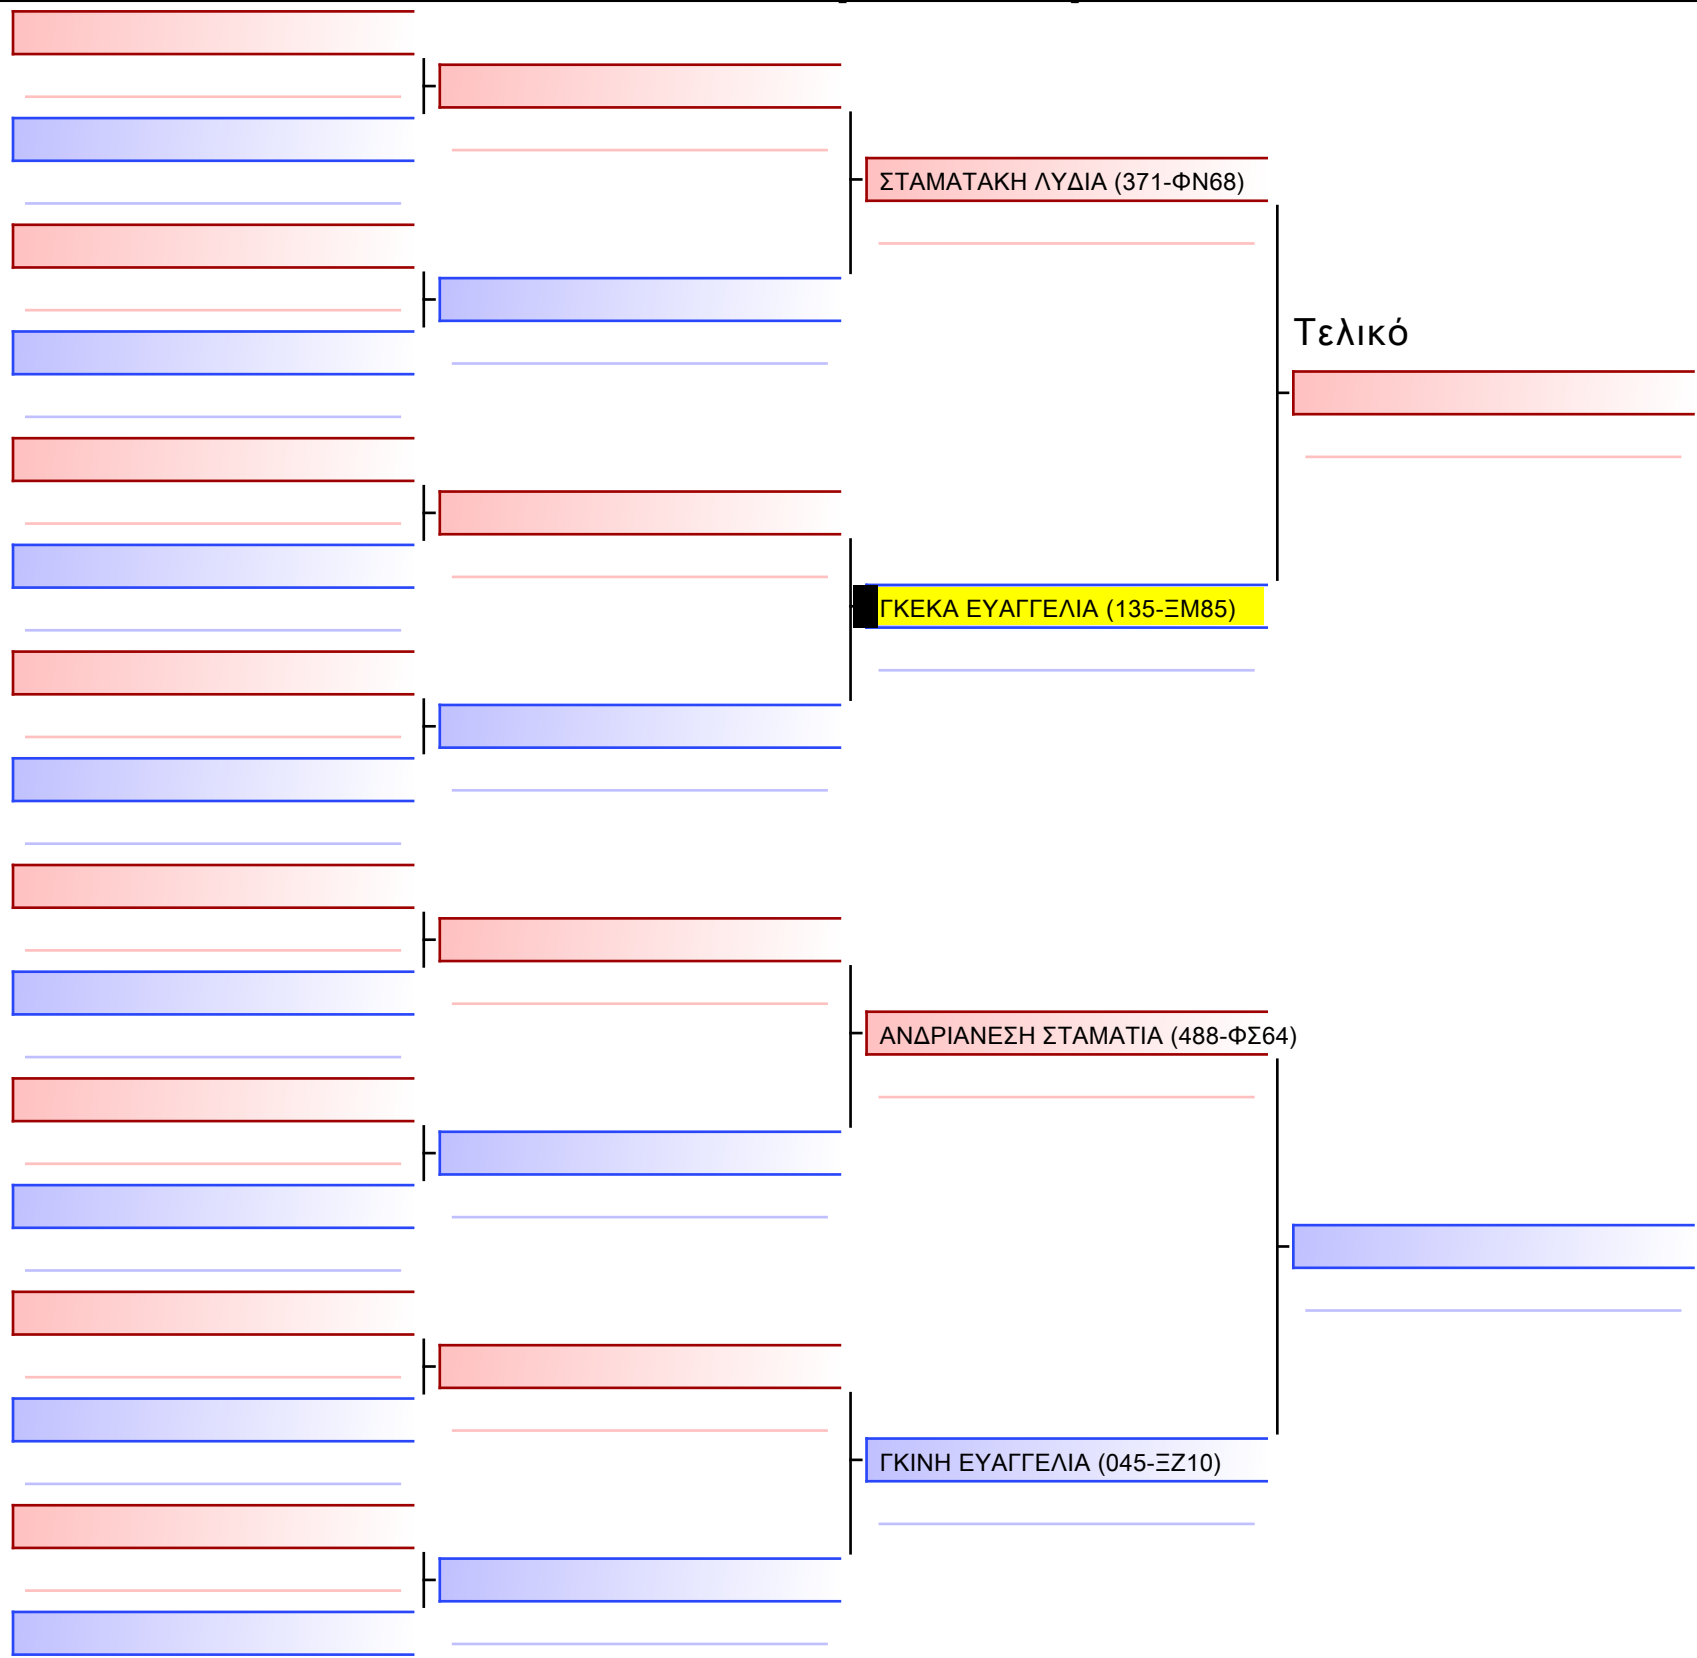

Τελικό

ΠΑΠΑΠΟΣΤΟΛΟΥ ΠΑΝΑΓΙΩΤΗΣ (135-ΞΜ85)

ΓΑΛΛΙΚΑΣ ΑΘΑΝΑΣΙΟΣ (506-ΦΥ17)

[Πρωτότυπο]

[Πρωτότυπο]

[Πρωτότυπο]

[Πρωτότυπο]

[Πρωτότυπο]