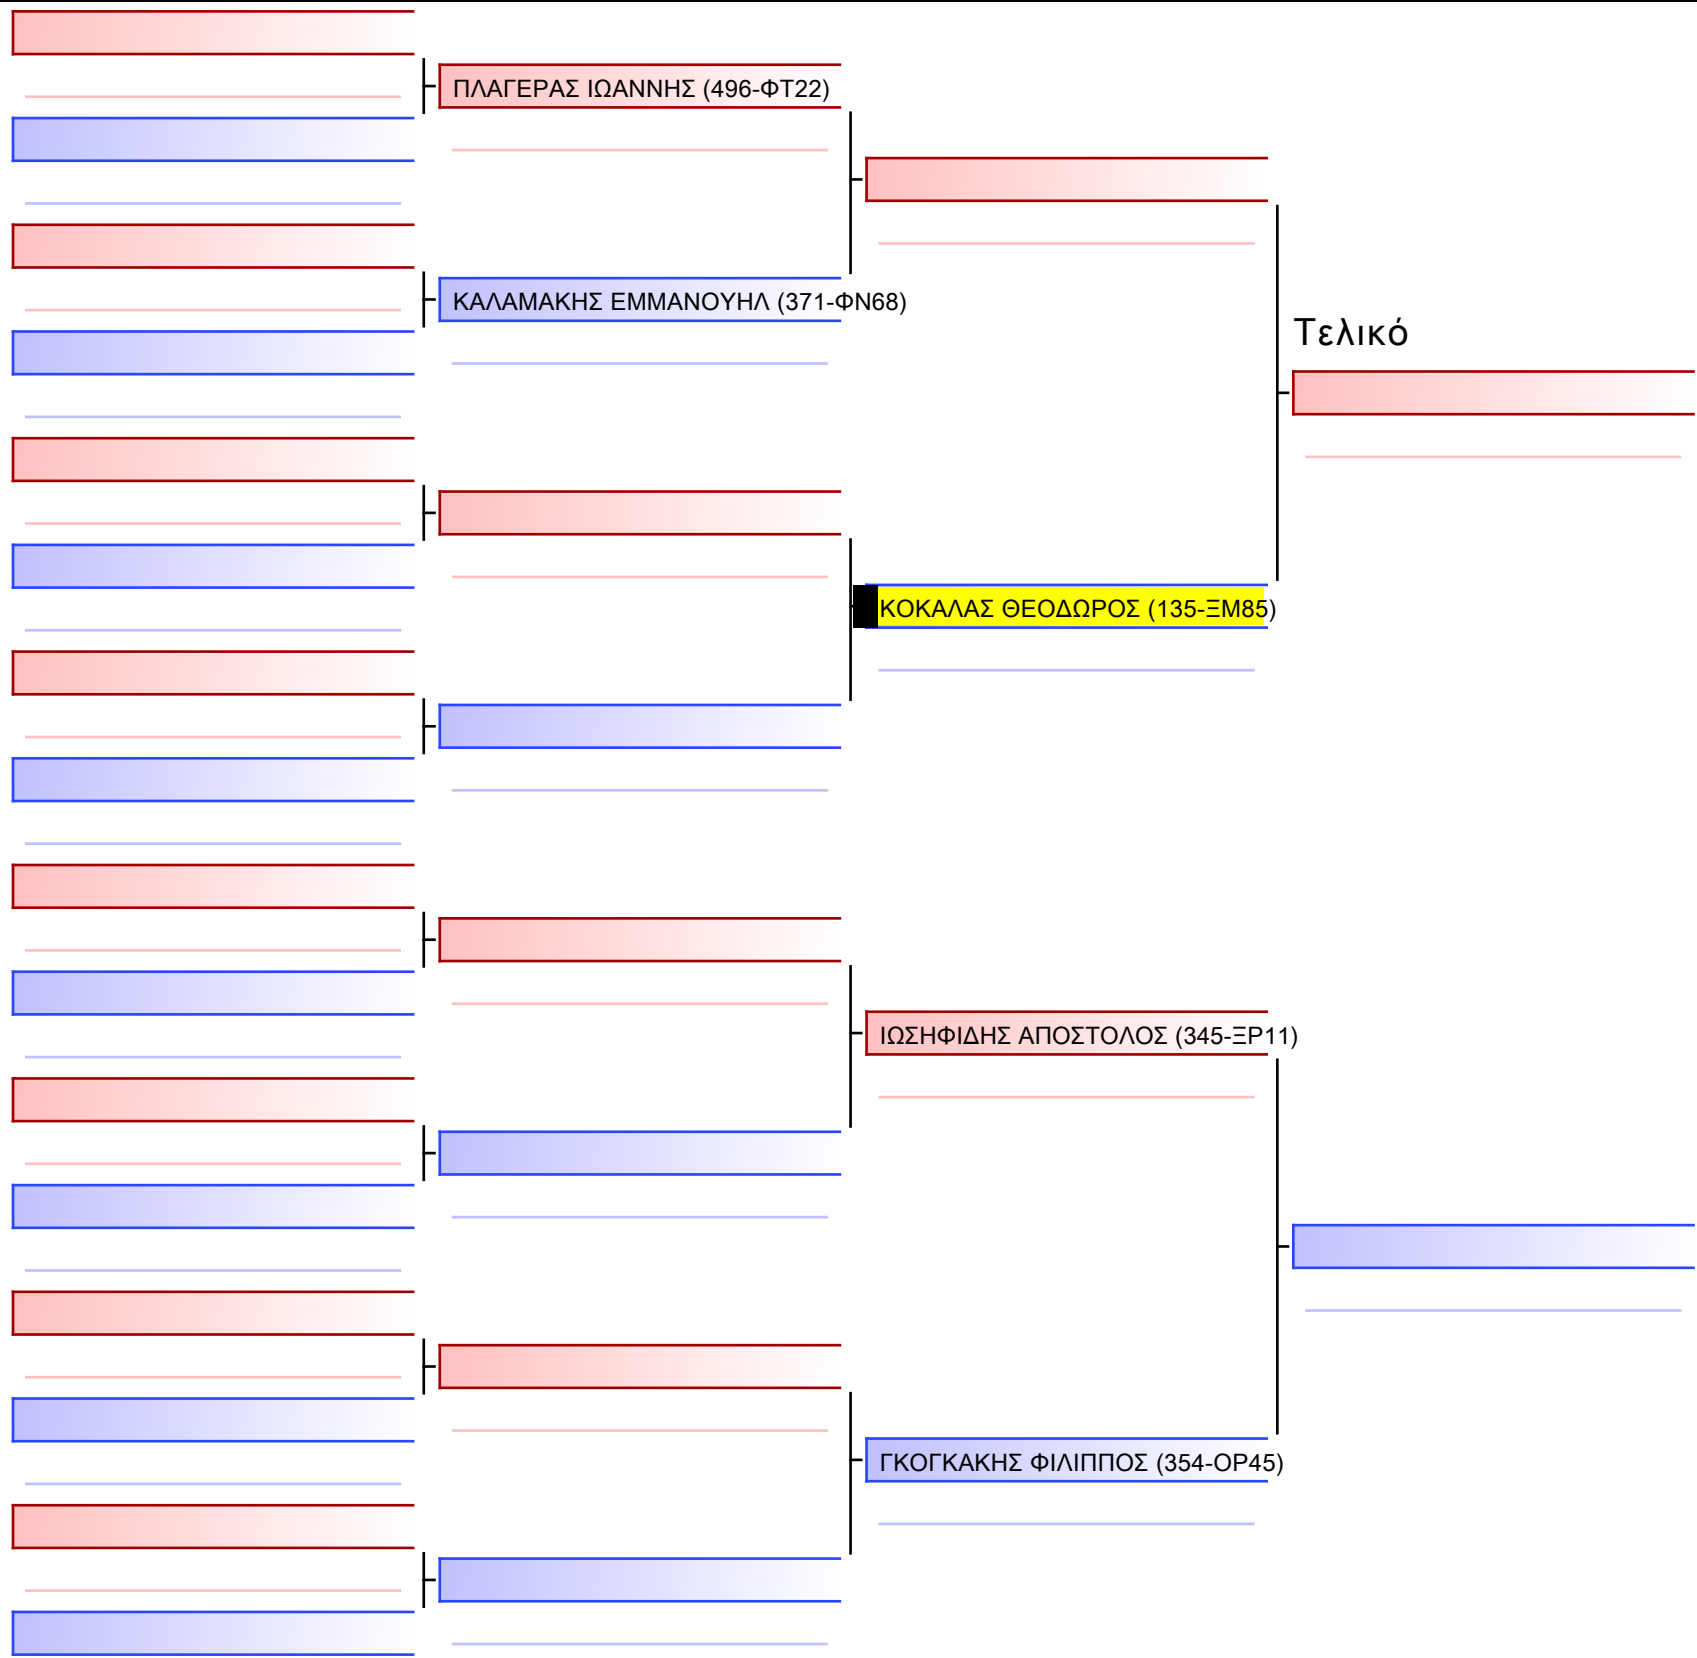

[Πρωτότυπο]

[Πρωτότυπο]

www.sportdata.org

[Πρωτότυπο]

[Πρωτότυπο]

www.sportdata.org

Τελικό

ΣΠΥΡΙΔΩΝ ΜΠΕΡΤΣΑΤΟΣ (135-EM85)