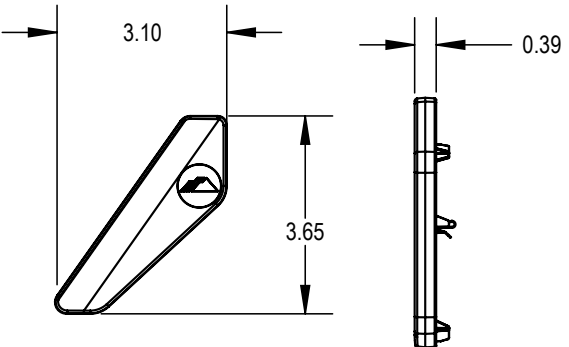

CONTOUR END CAPS (L-R PAIR)

ITEM NO	DESCRIPTION	QTY IN KIT
1	CONTOUR END CAPS (L-R PAIR)	1(Pair)

Part Number	Description
CTR-CAP-01-B1	CONTOUR END CAPS (L-R PAIR)

1) Contour End Cap, Left

2) Contour End Cap, Right