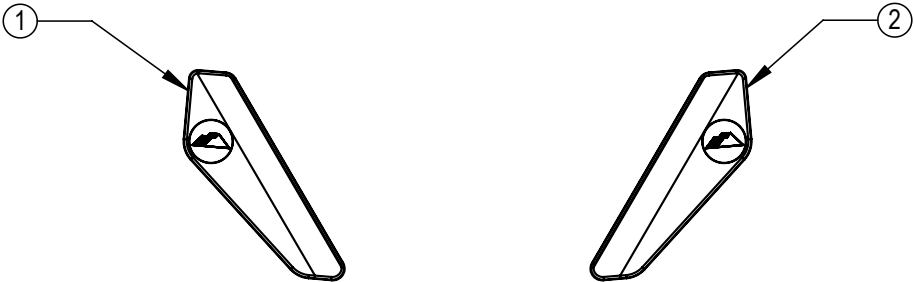

CONTOUR END CAPS (L-R PAIR)

ITEM NO	DESCRIPTION	QTY IN KIT
1	CONTOUR END CAPS (L-R PAIR)	1(Pair)

Part Number	Description
CTR-CAP-01-B1	CONTOUR END CAPS (L-R PAIR)

1) Contour End Cap, Left

2) Contour End Cap, Right