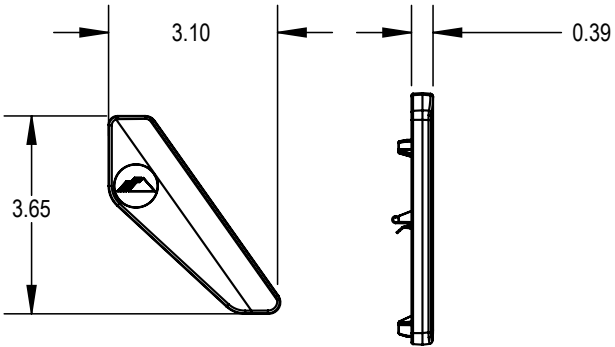

CONTOUR END CAPS (L-R PAIR)

ITEM NO	DESCRIPTION	QTY IN KIT
1	CONTOUR END CAPS (L-R PAIR)	1(Pair)

Part Number	Description
CTR-CAP-01-B1	CONTOUR END CAPS (L-R PAIR)

1) Contour End Cap, Left

2) Contour End Cap, Right