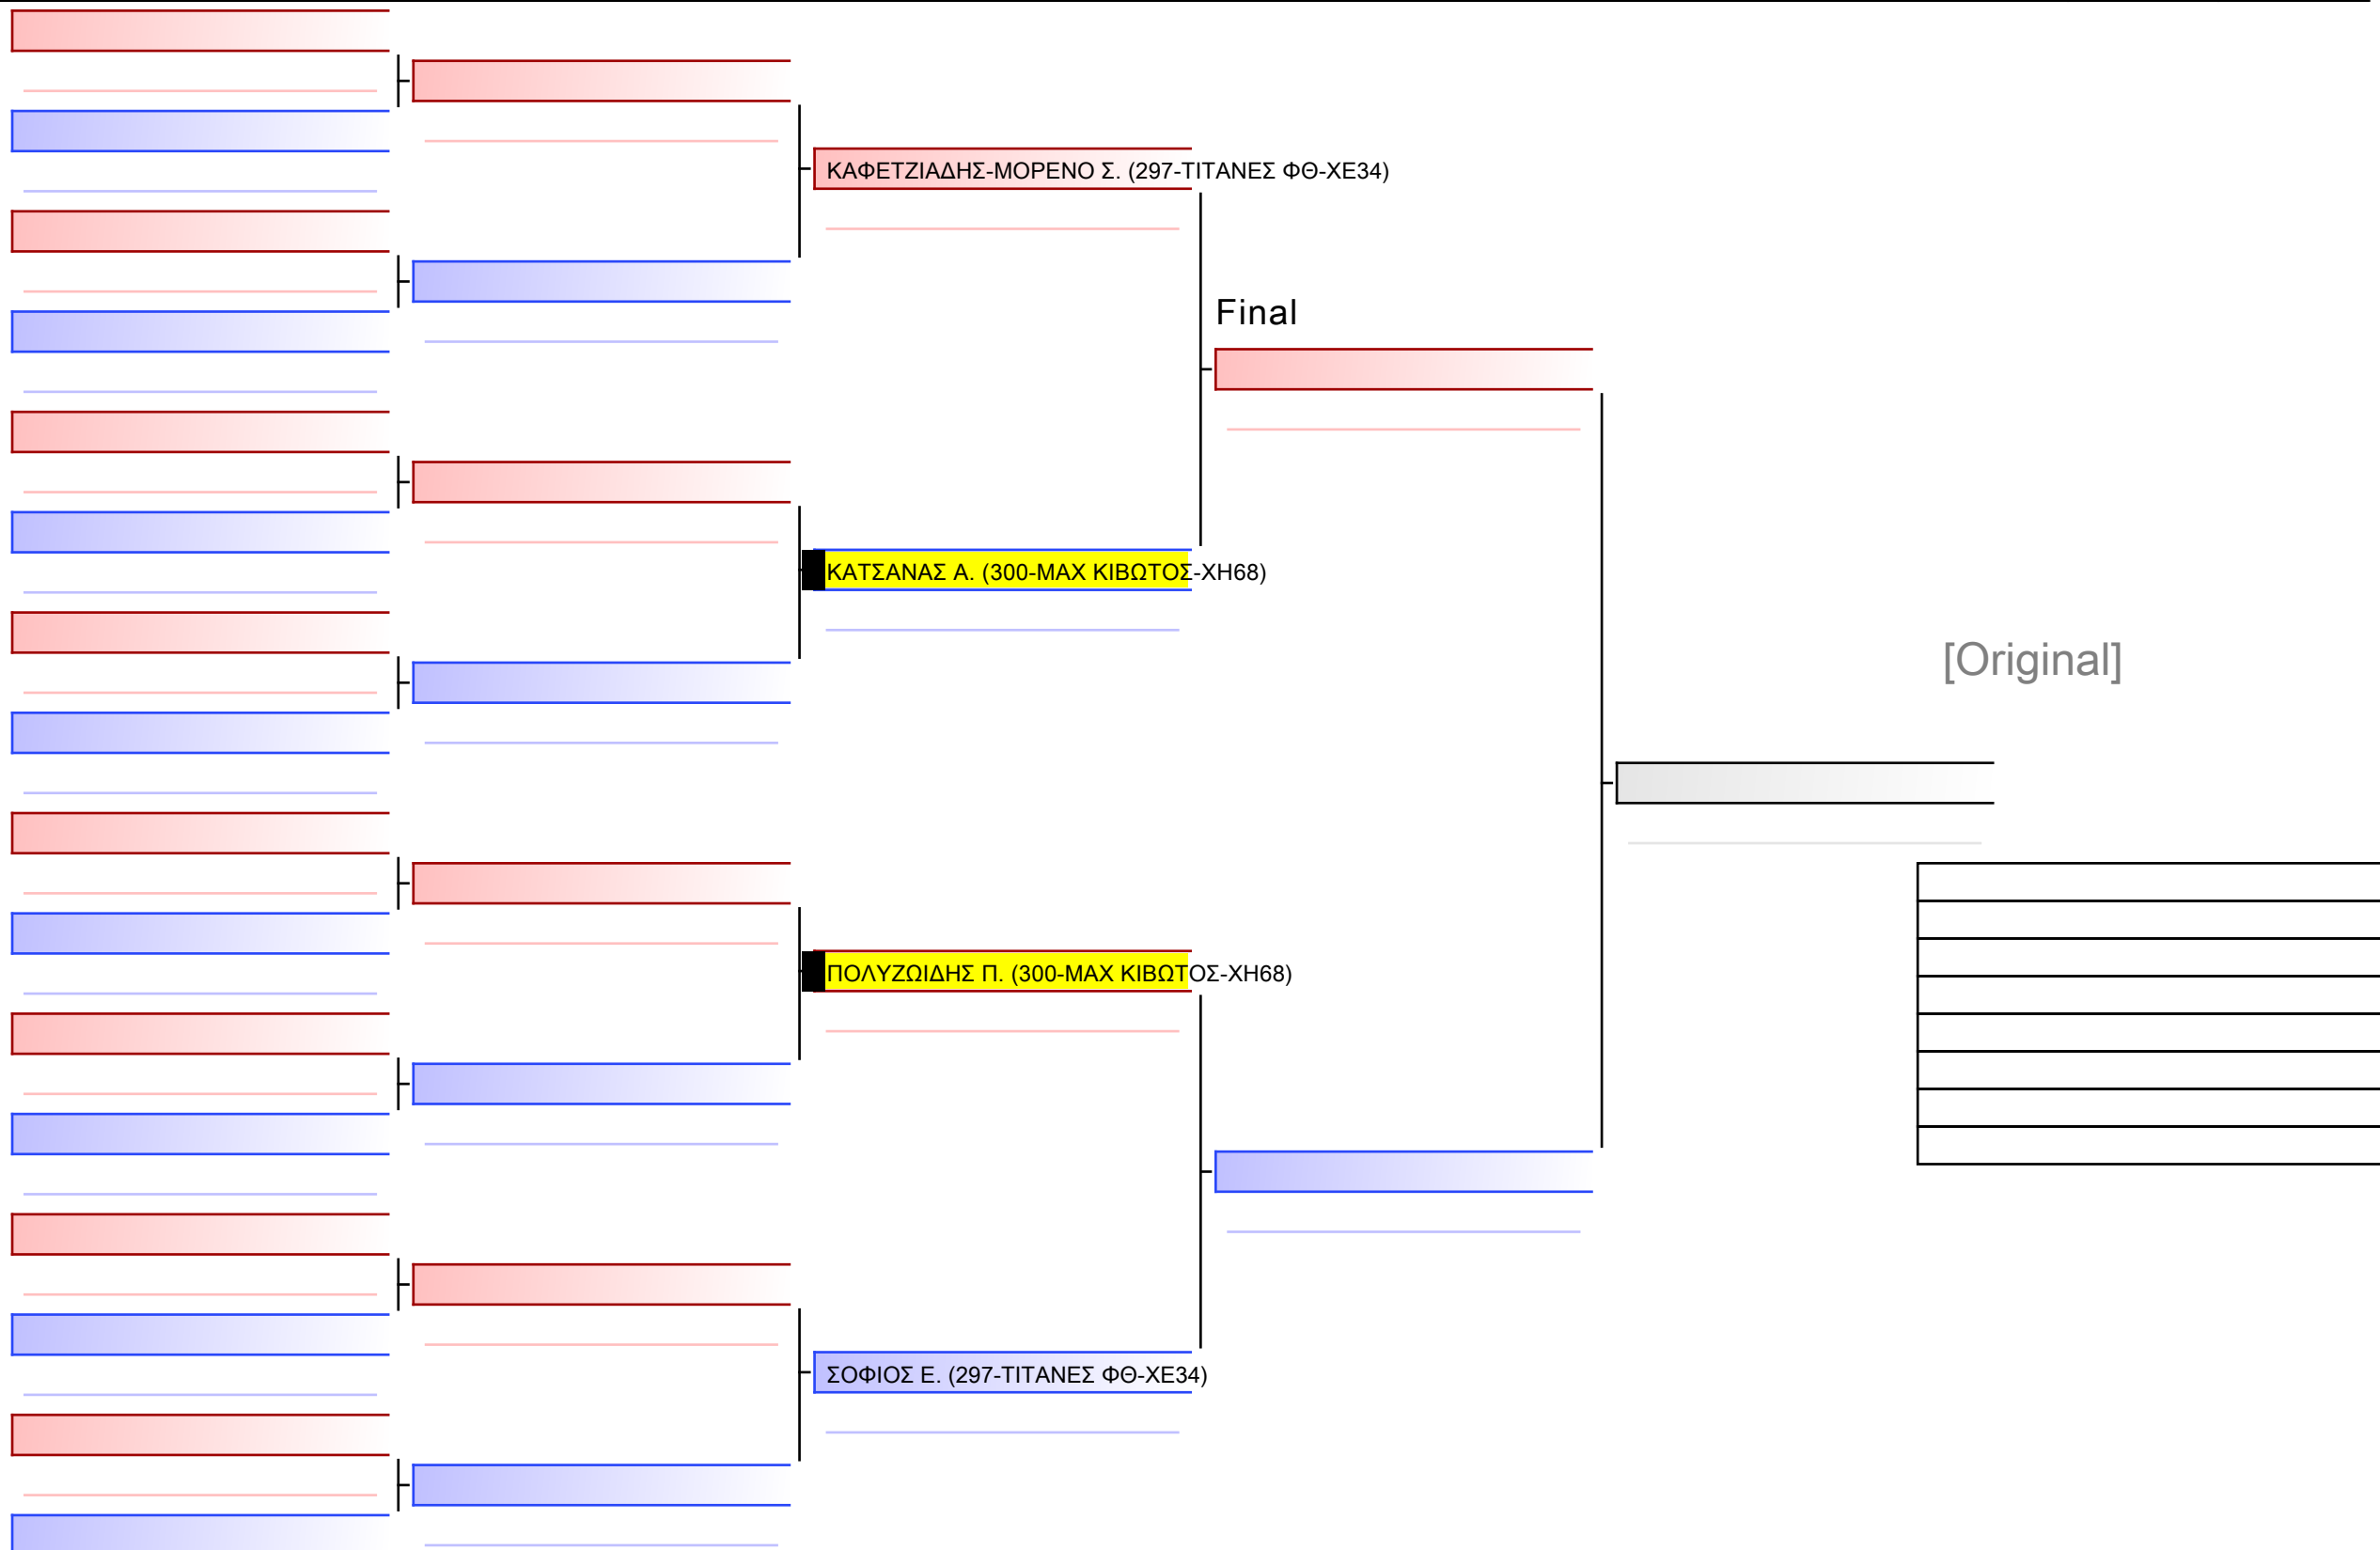

Ring

Pool

1/1

ΠΛΗΡΗΣ ΑΓΩΝ ΑΝΔΡΩΝ -95κλ

28° ΠΑΝΕΛΛΗΝΙΟ ΠΡΩΤΑΘΛΗΜΑ ΠΑΓΚΡΑΤΙΟΥ 2024, ΑΘΗΝΑ 19-20&21 ΑΠΡ, Σιπύλου 16, 12351 Αγ. Βαρβάρα Αττικής, GRE - 300-MAX ΚΙΒΩΤΟΣ-ΧΗ68

Ring

Pool

1/1