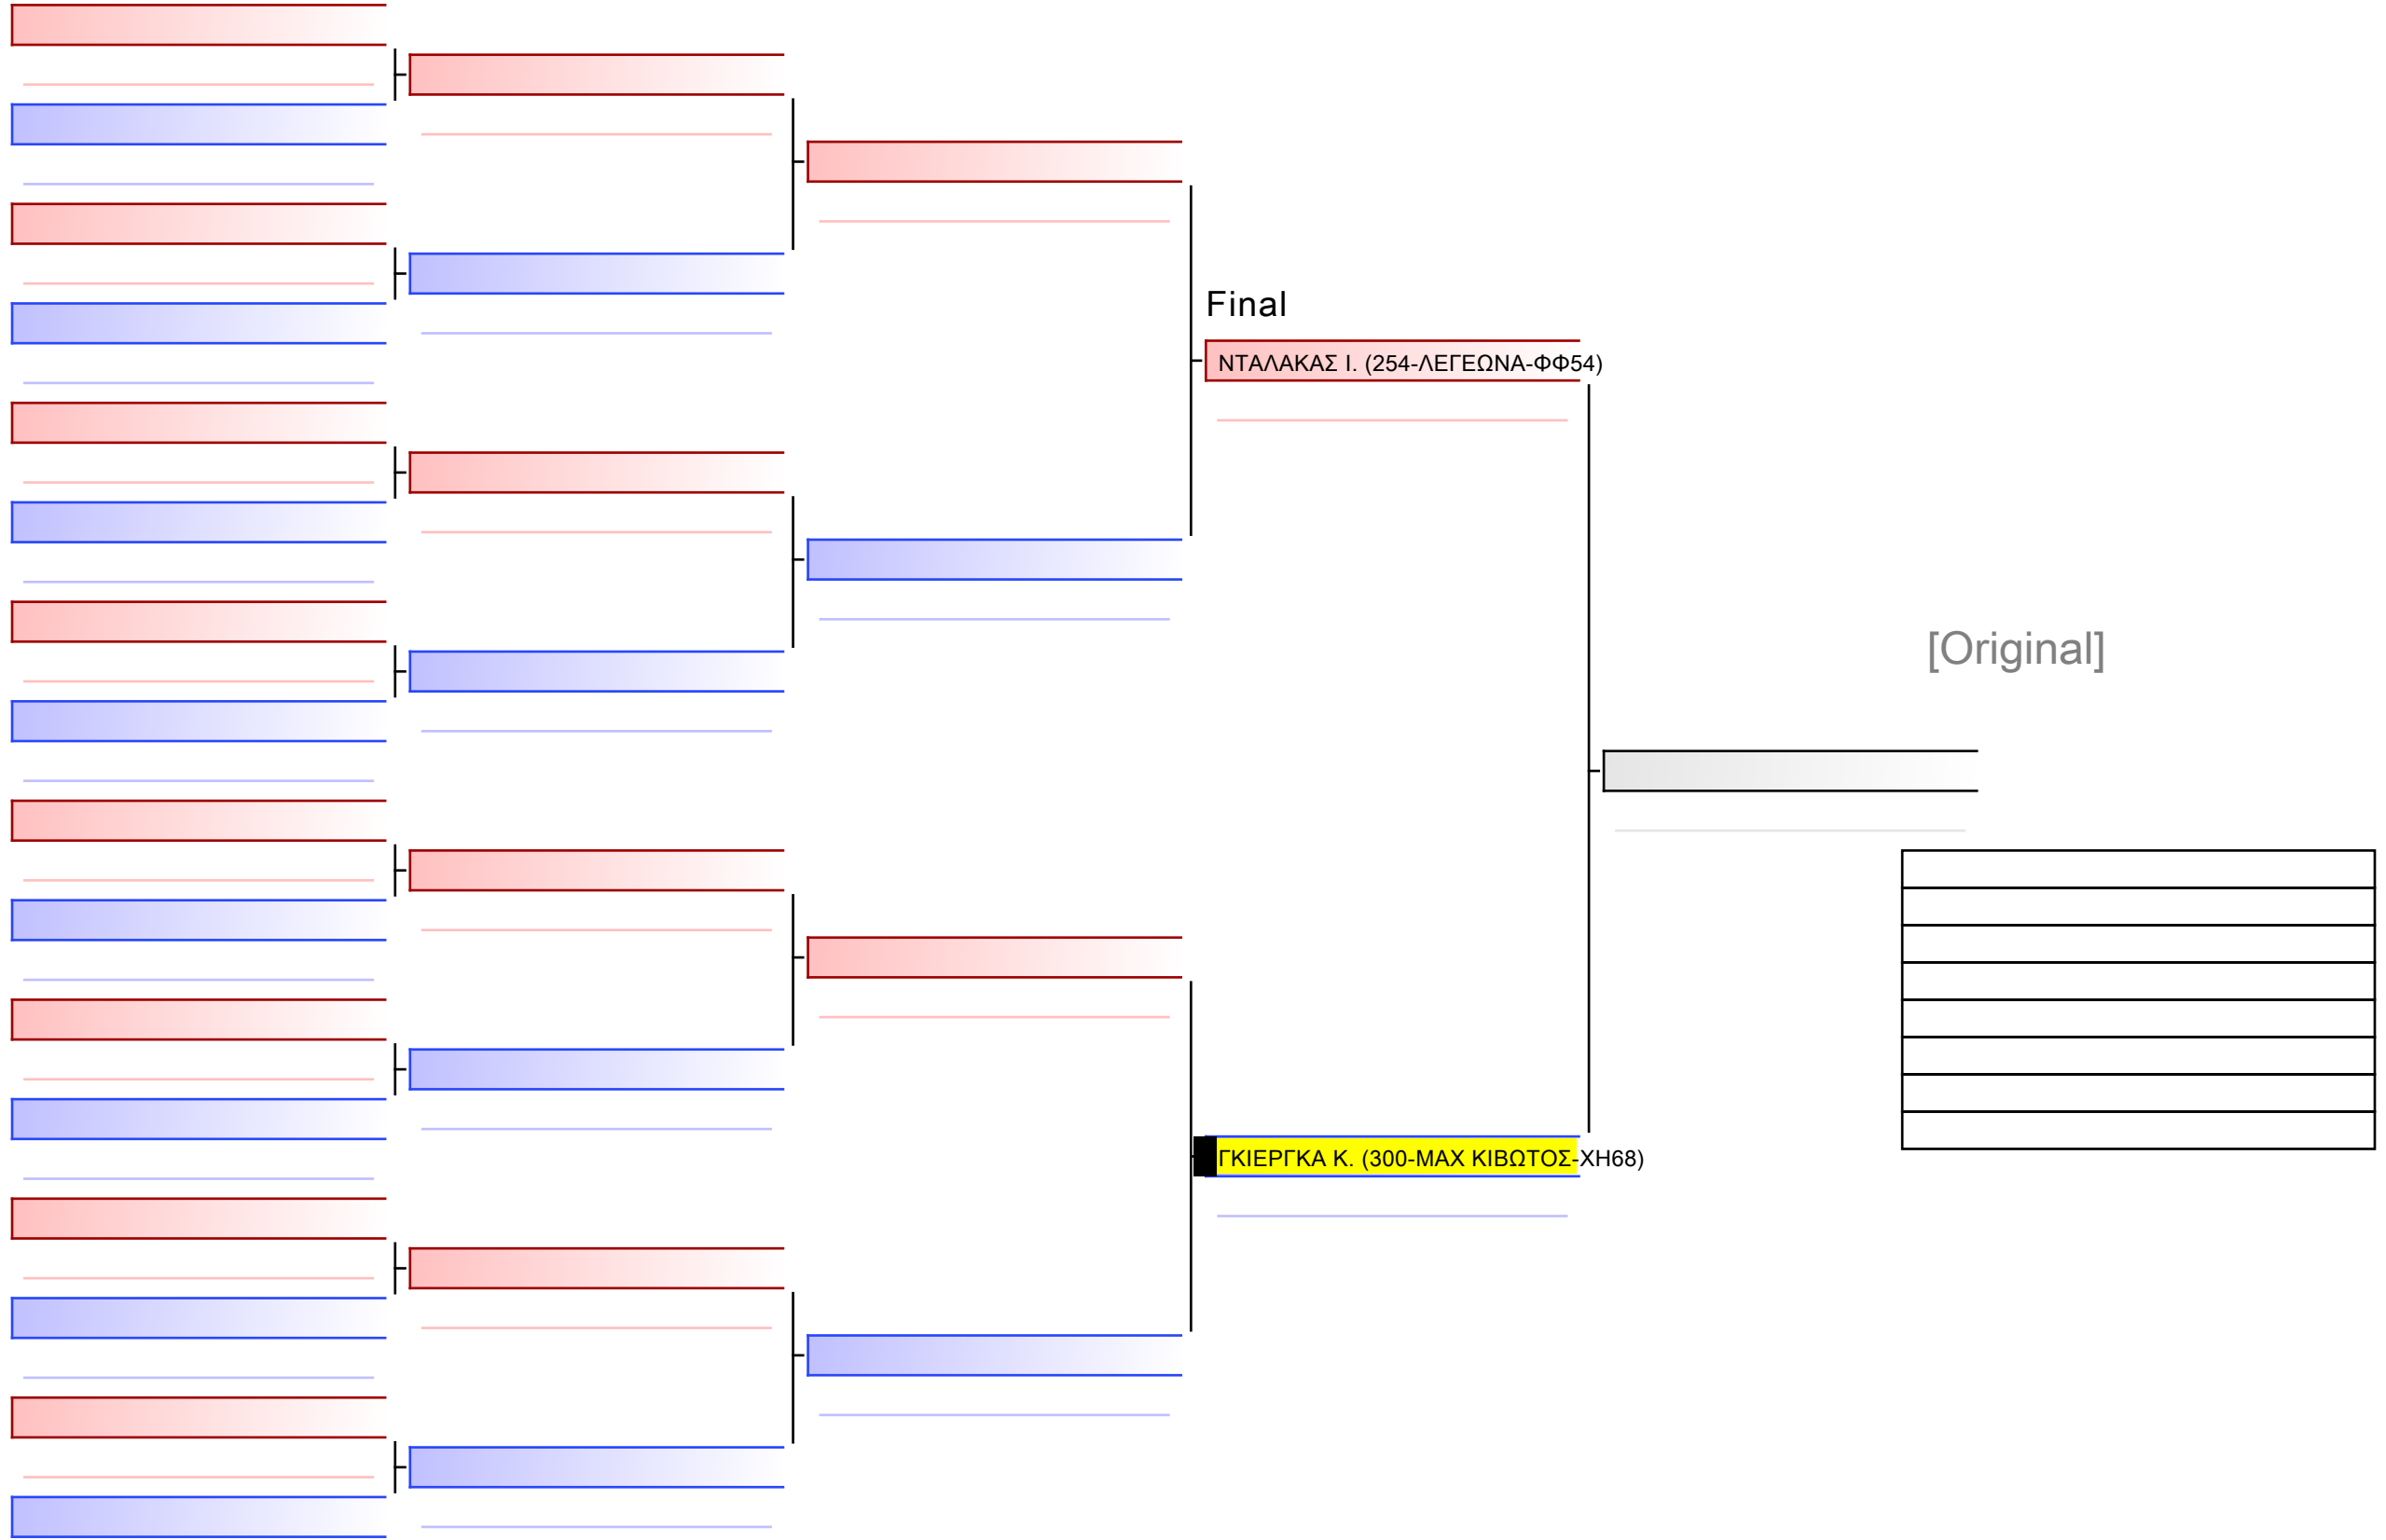

ΠΛΗΡΗΣ ΑΓΩΝ ΓΥΝΑΙΚΩΝ -63κλ

28° ΠΑΝΕΛΛΗΝΙΟ ΠΡΩΤΑΘΛΗΜΑ ΠΑΓΚΡΑΤΙΟΥ 2024, ΑΘΗΝΑ 19-20&21 ΑΠΡ, Σιπύλου 16, 12351 Αγ. Βαρβάρα Αττικής, GRE - 300-MAX ΚΙΒΩΤΟΣ-ΧΗ68

Ring

Pool

1/1

Final

[Original]

XHNAPH E. (300-MAX ΚΙΒΩΤΟΣ-ΧΗ68)