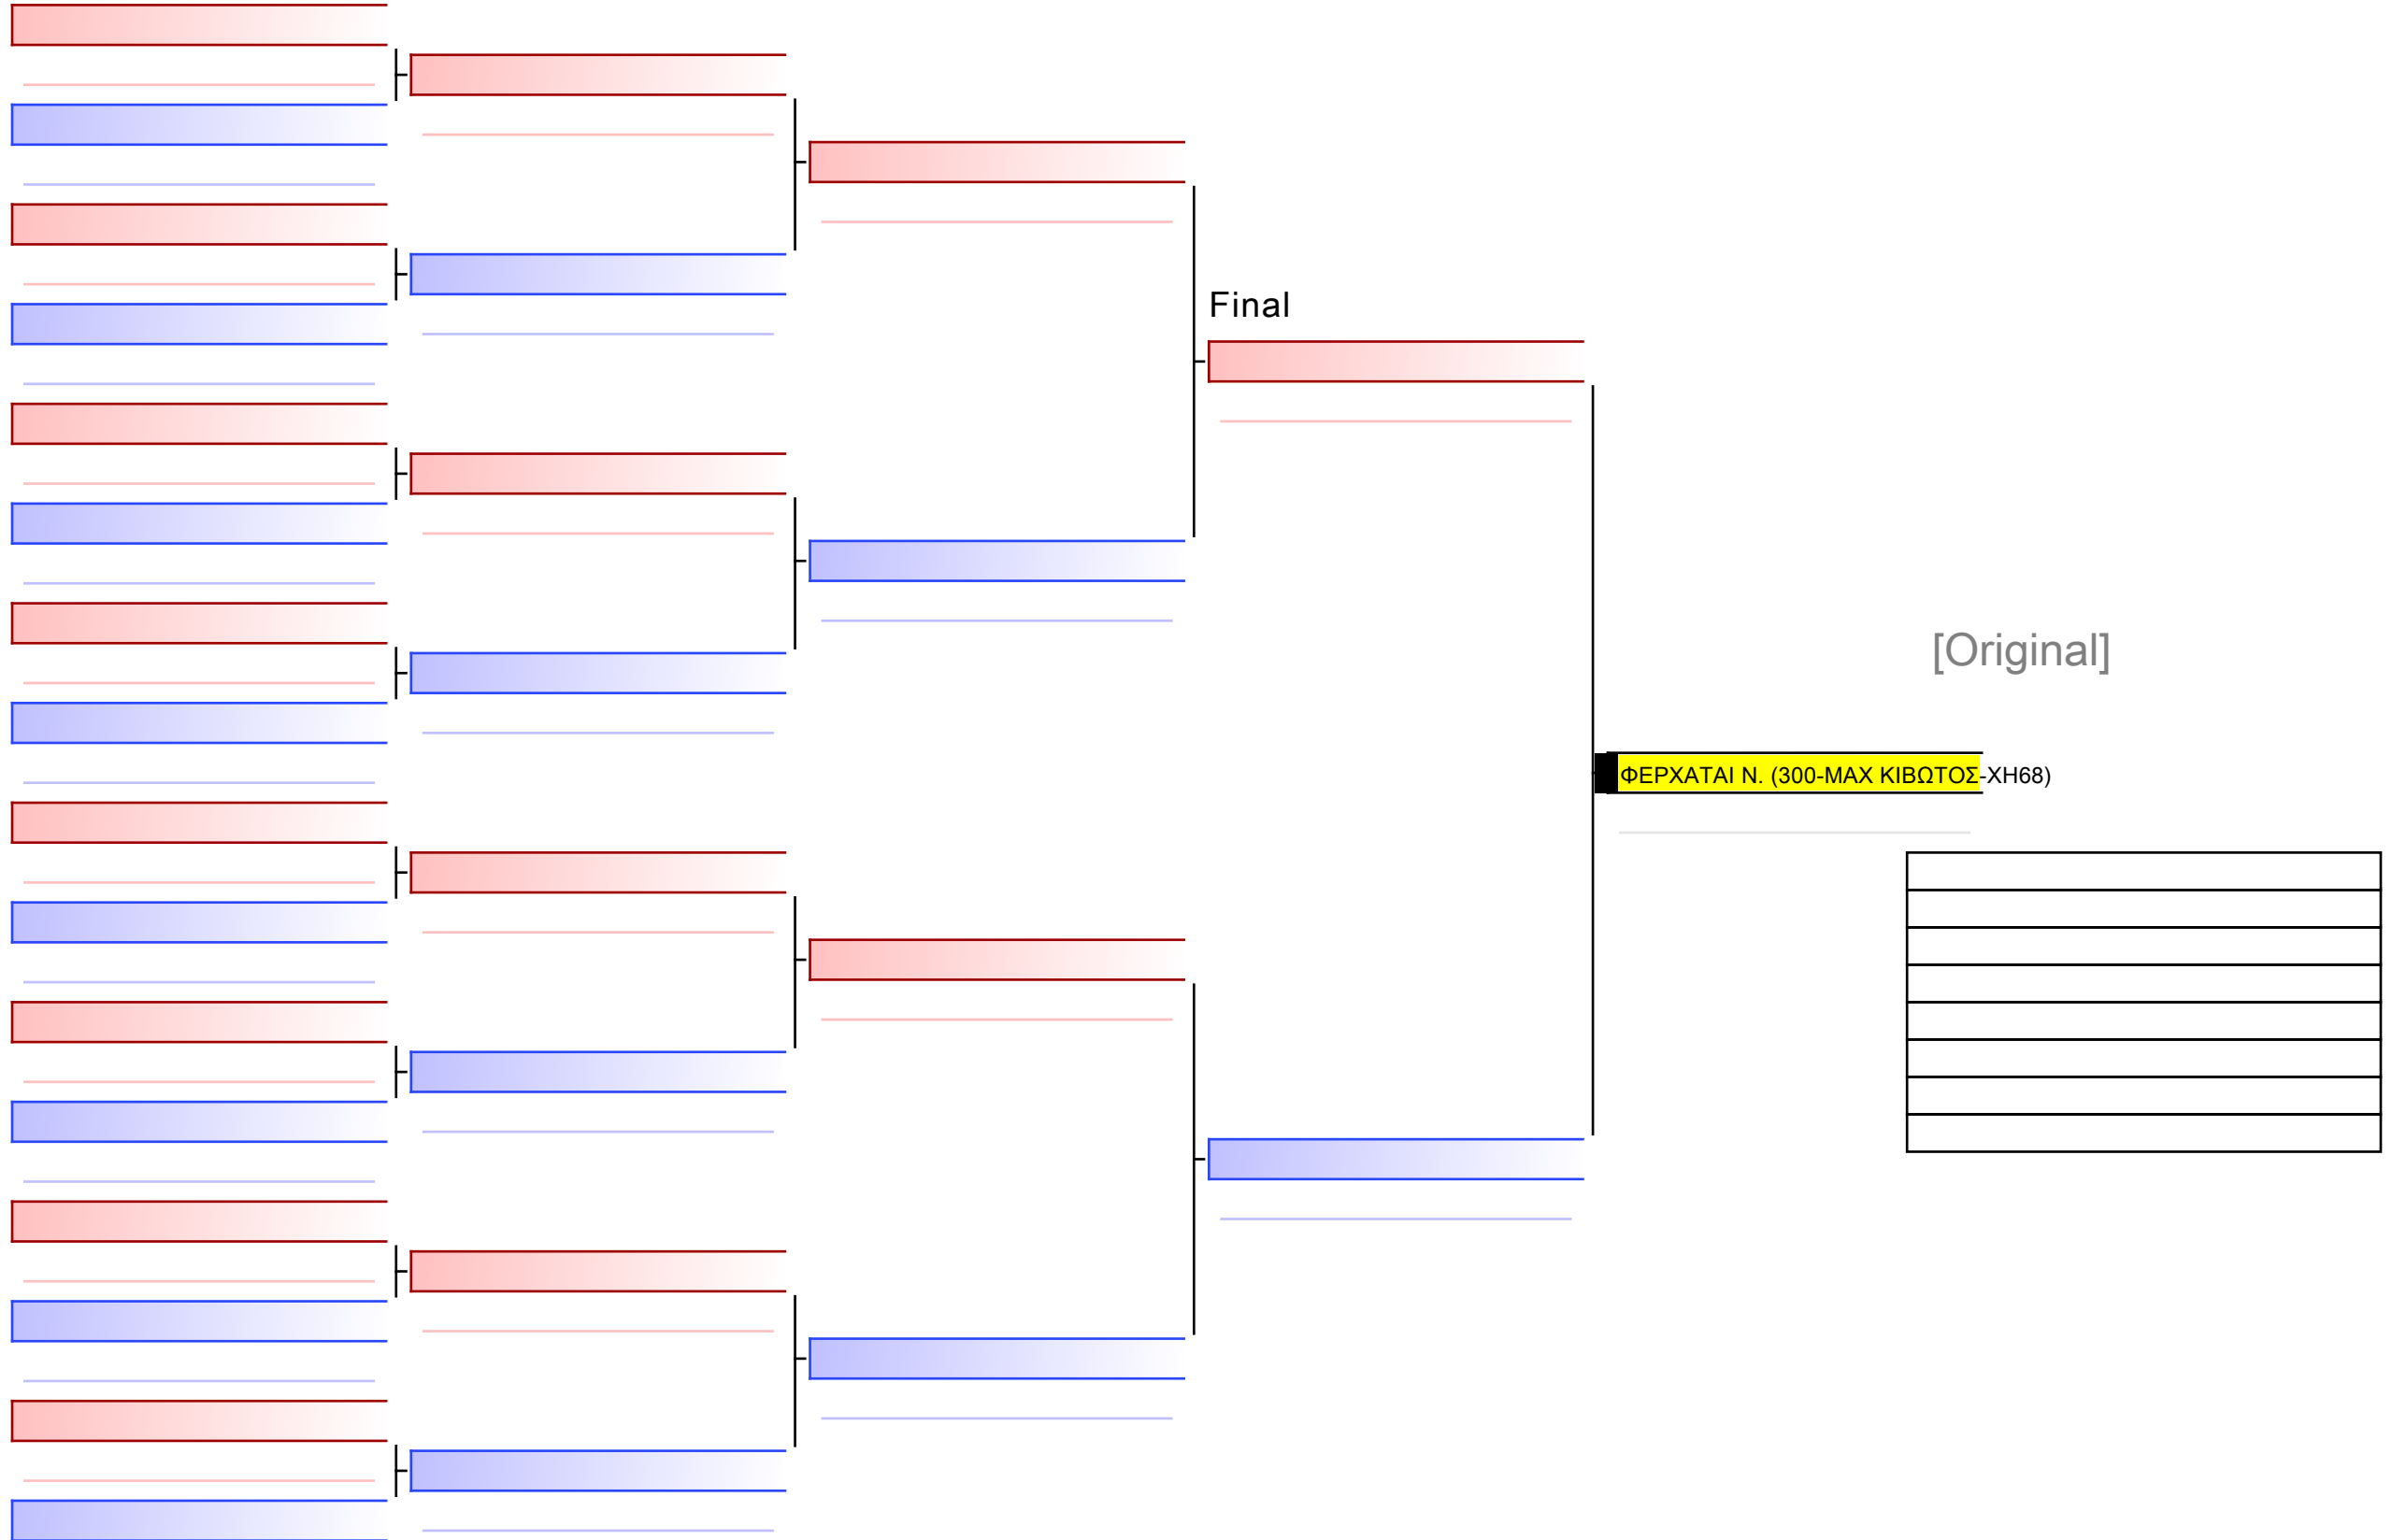

[Original]

ΦΕΡΧΑΤΑΙ Ν. (300-MAX ΚΙΒΩΤΟΣ-ΧΗ68)