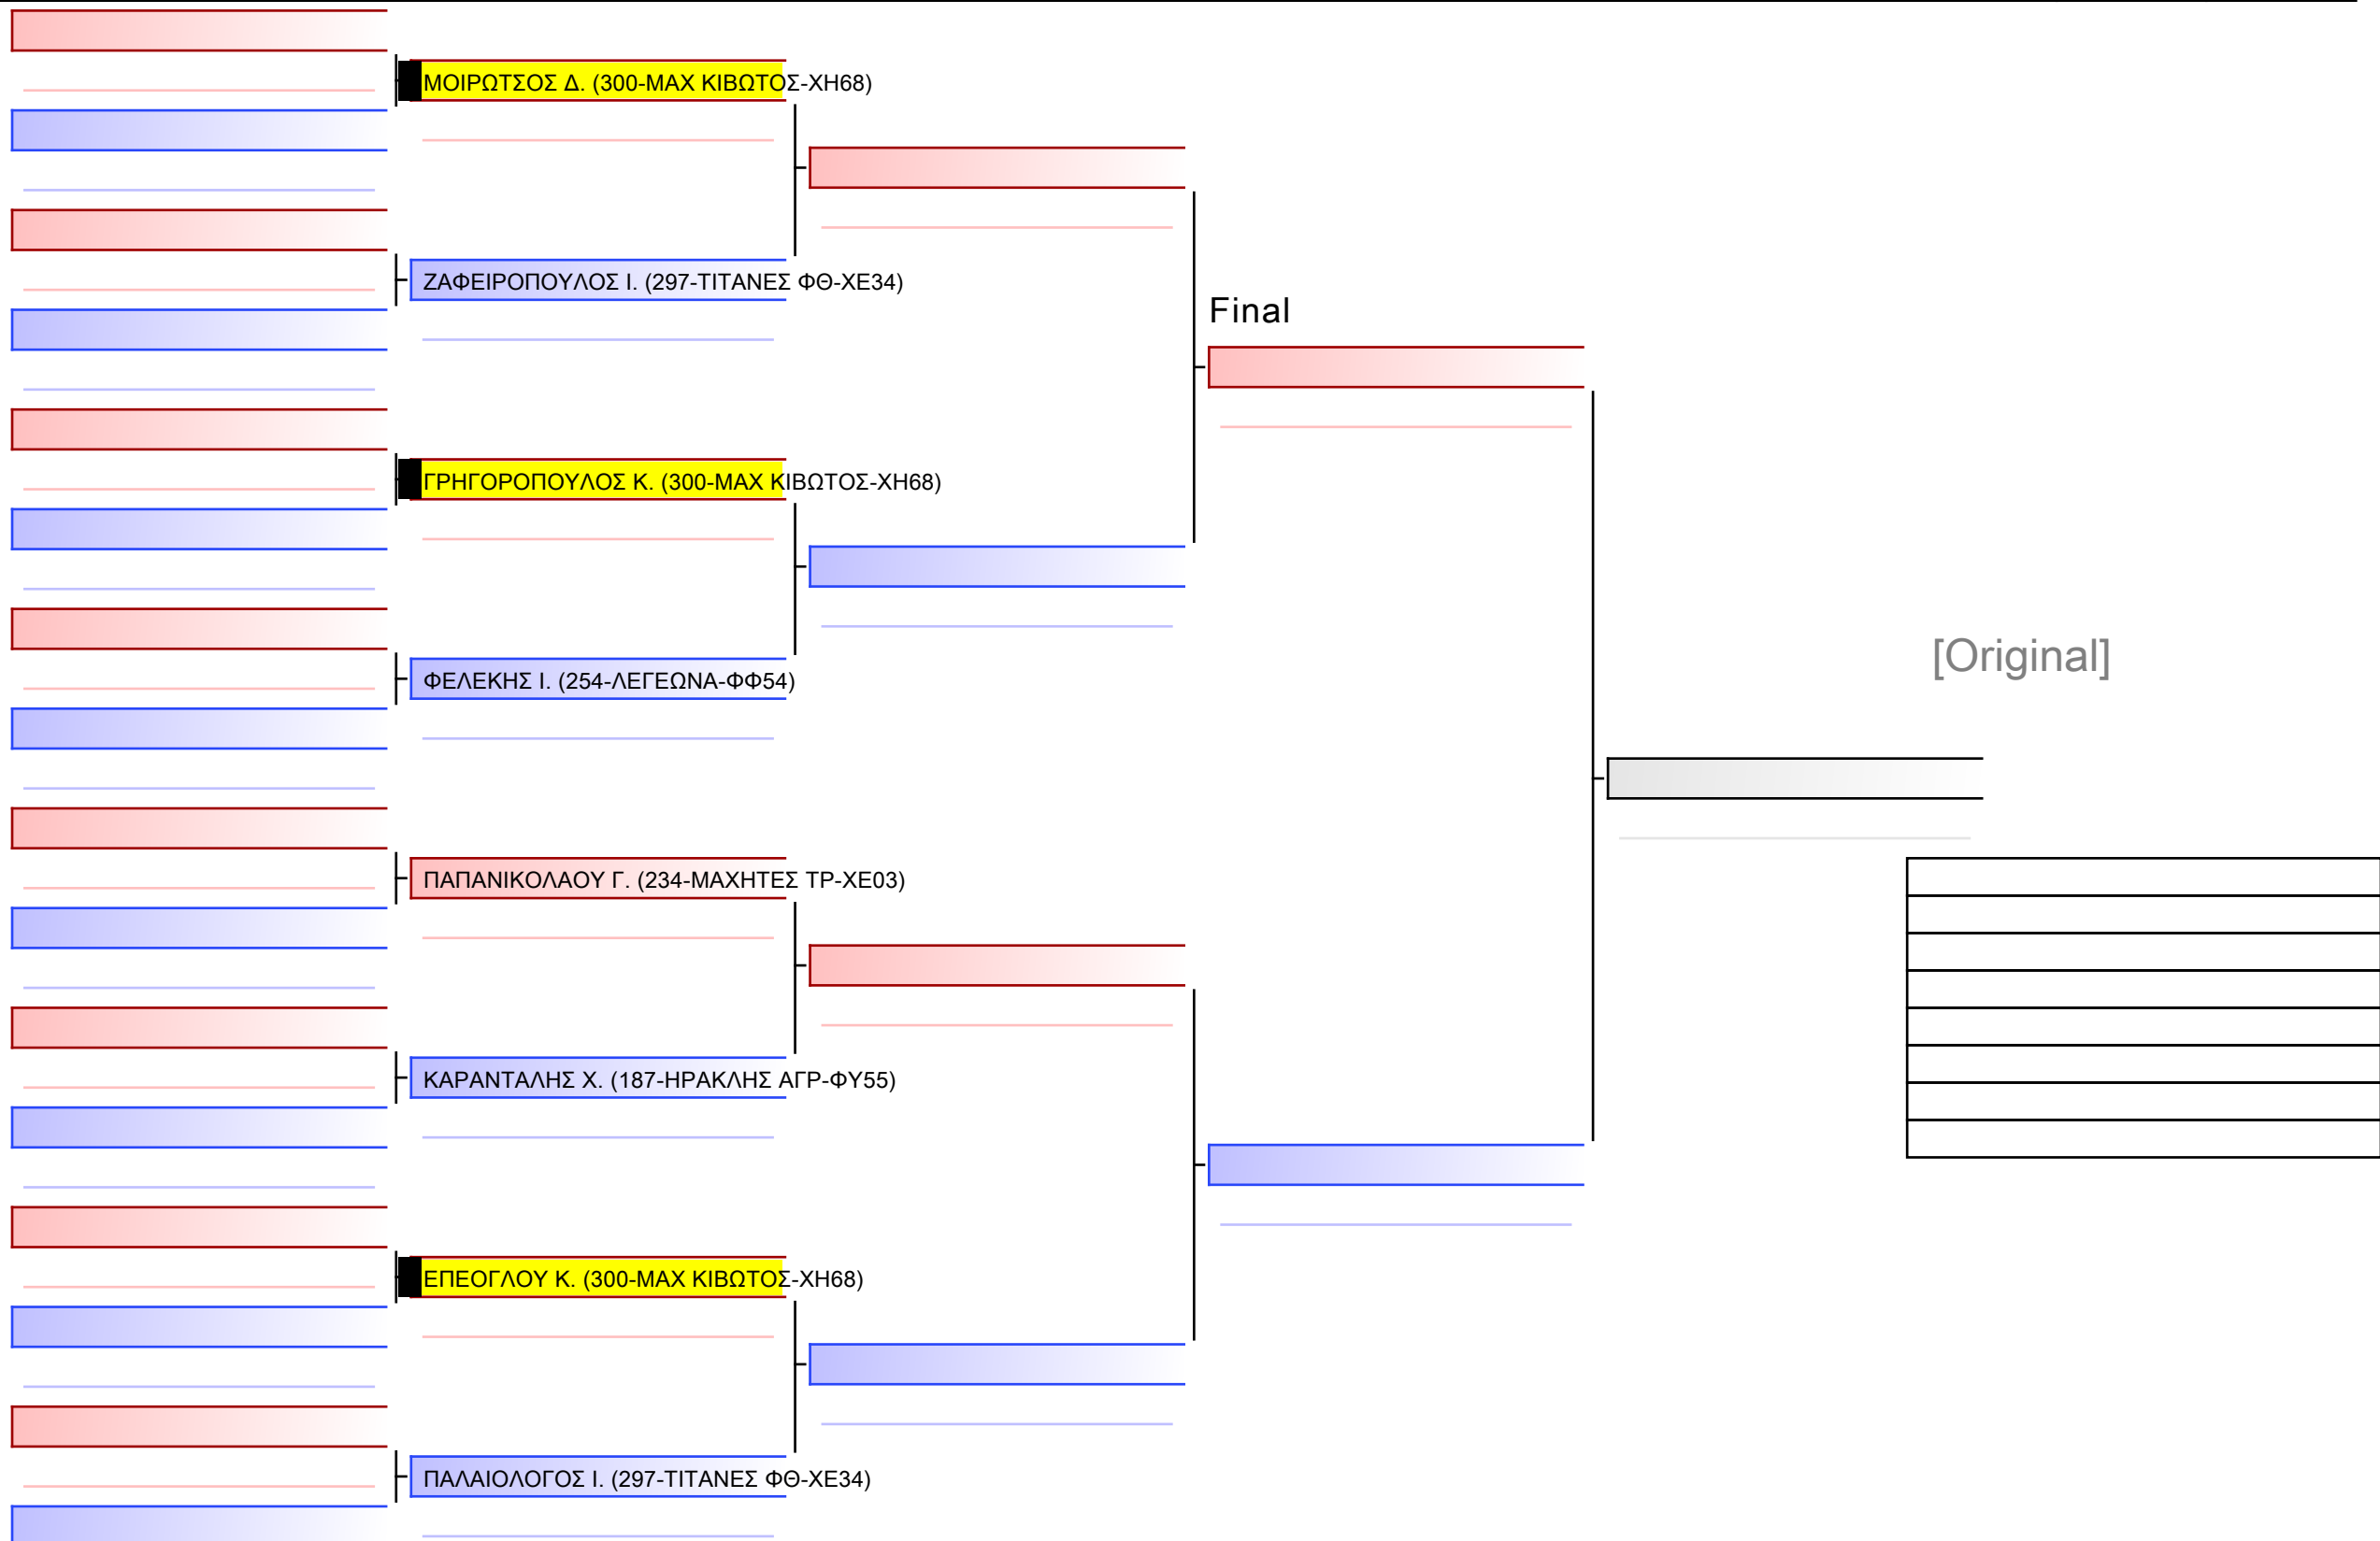

Ring

Pool

1/1

ΠΛΗΡΗΣ ΑΓΩΝ ΑΝΔΡΩΝ -95κλ

28° ΠΑΝΕΛΛΗΝΙΟ ΠΡΩΤΑΘΛΗΜΑ ΠΑΓΚΡΑΤΙΟΥ 2024, ΑΘΗΝΑ 19-20&21 ΑΠΡ, Σιπύλου 16, 12351 Αγ. Βαρβάρα Αττικής, GRE - 300-MAX ΚΙΒΩΤΟΣ-ΧΗ68

Ring

Pool

1/1