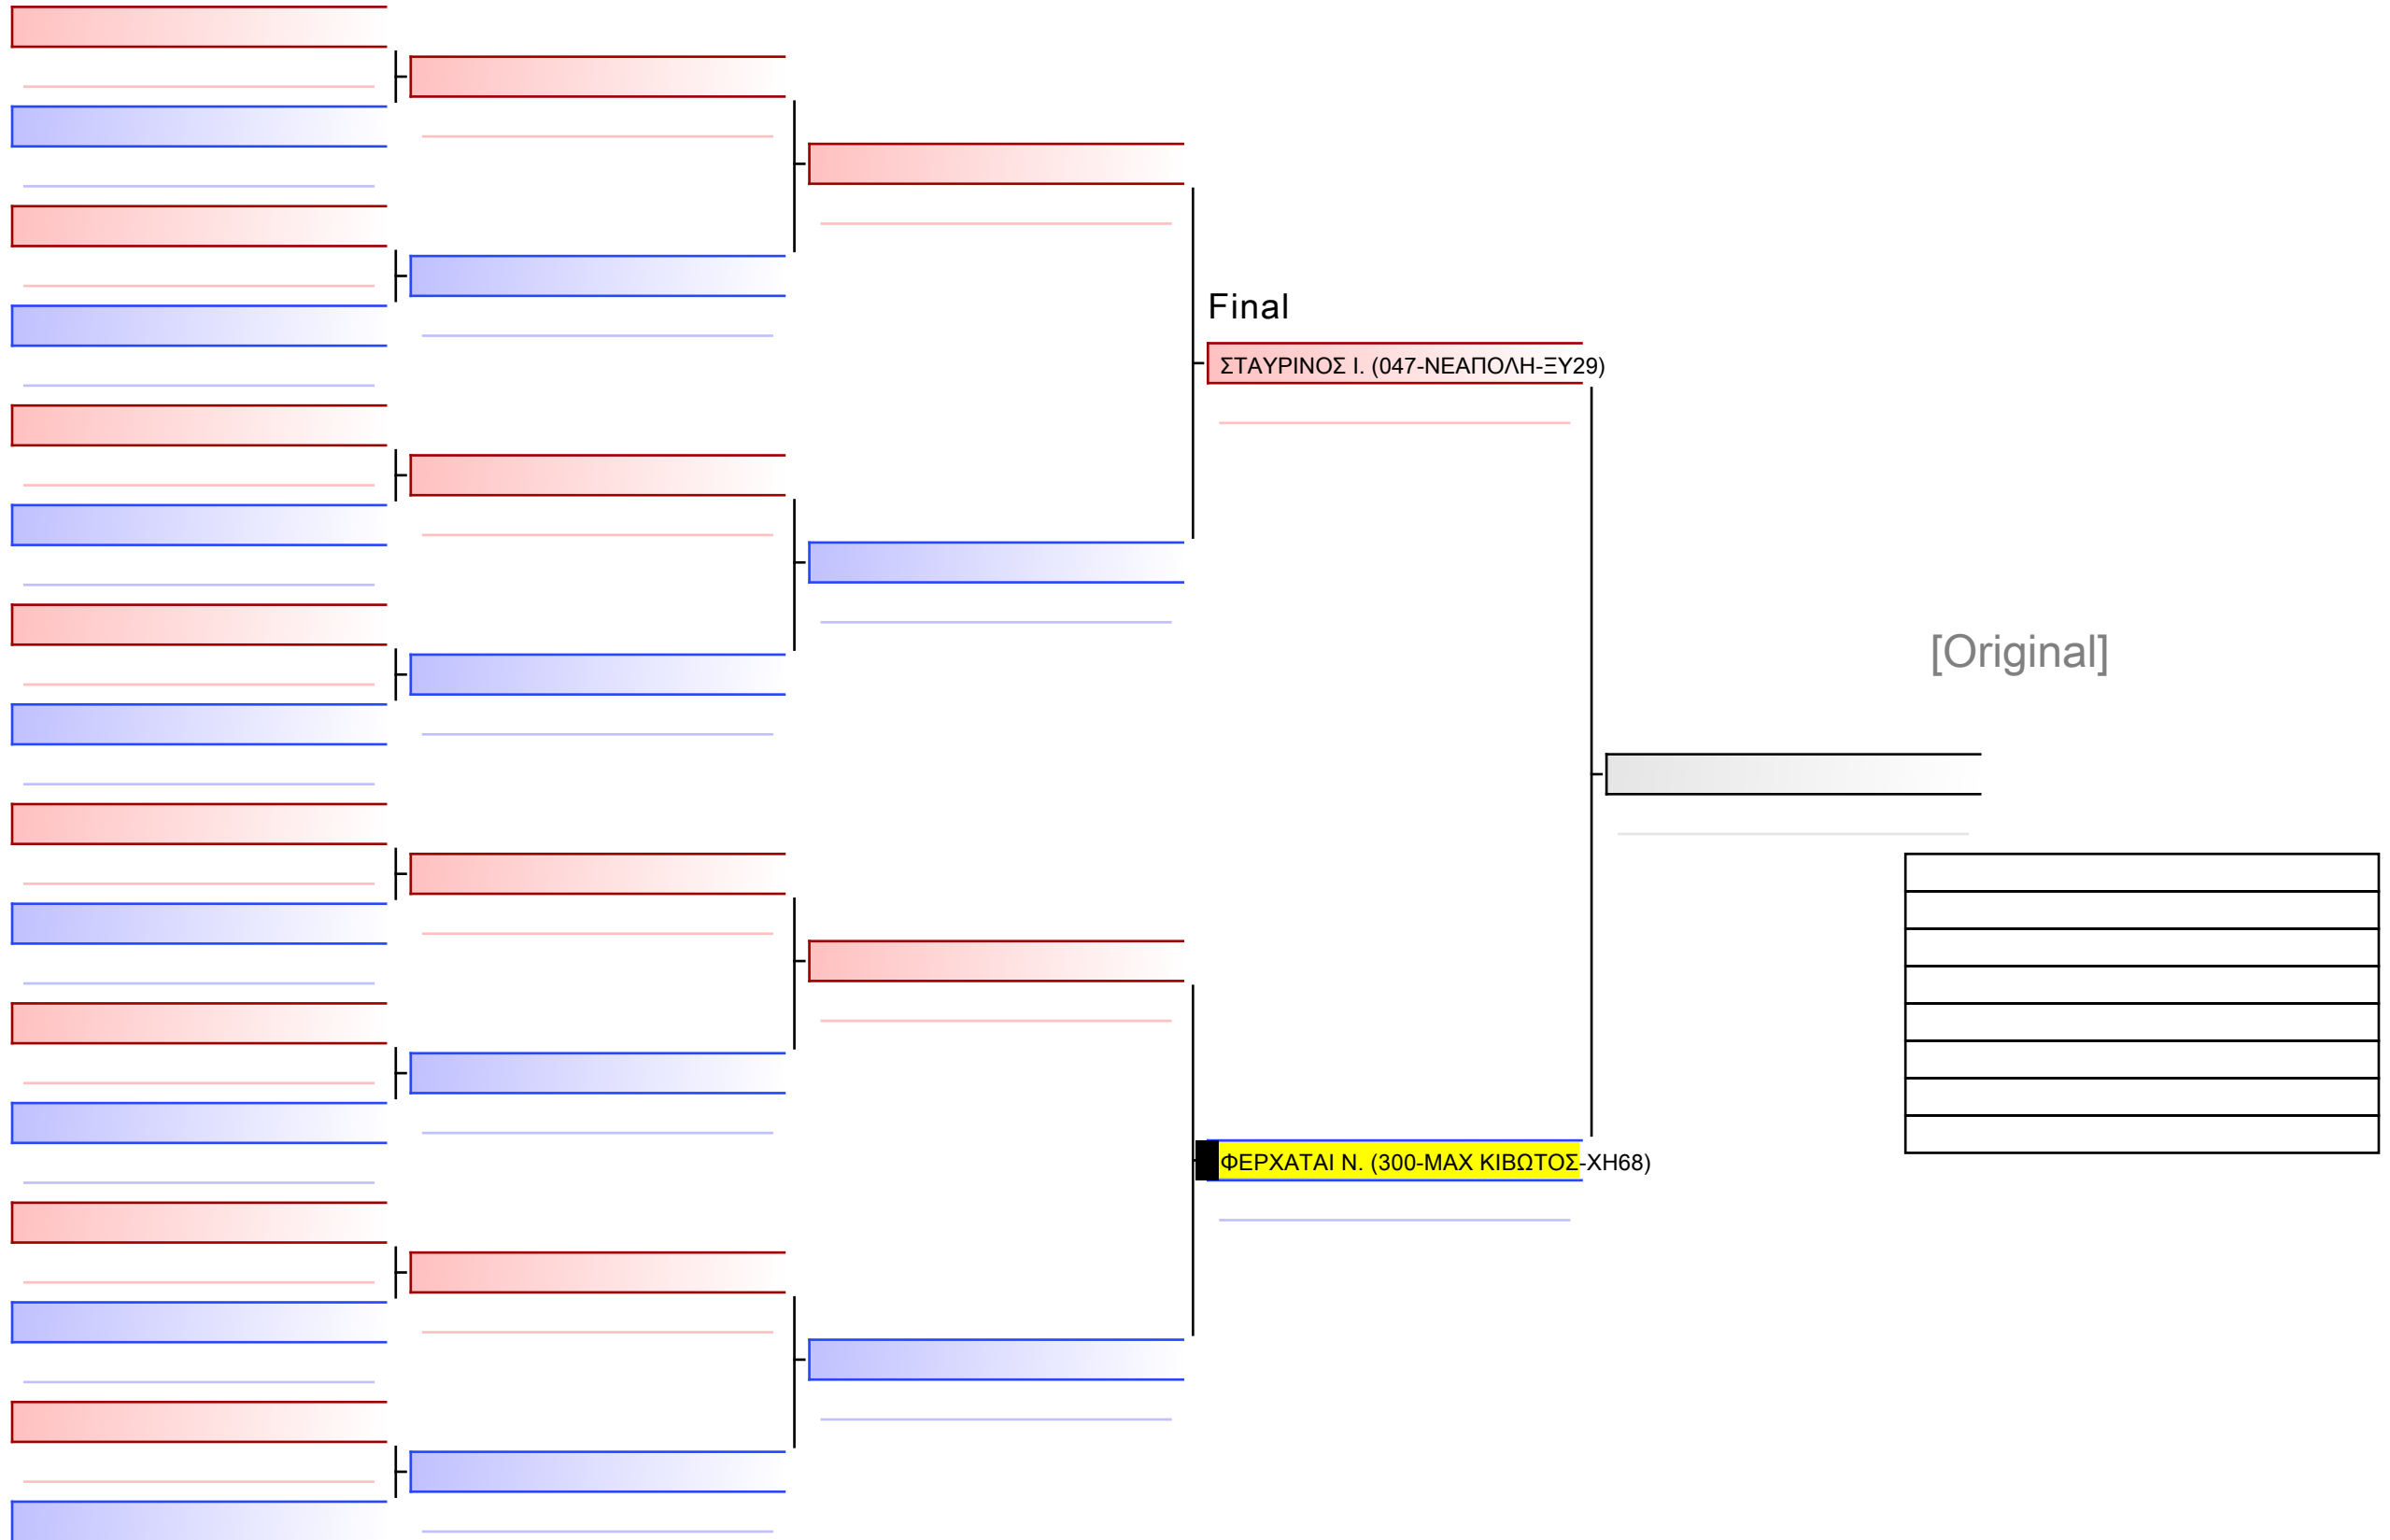

ΠΛΗΡΗΣ ΑΓΩΝ ΓΥΝΑΙΚΩΝ -63κλ

28° ΠΑΝΕΛΛΗΝΙΟ ΠΡΩΤΑΘΛΗΜΑ ΠΑΓΚΡΑΤΙΟΥ 2024, ΑΘΗΝΑ 19-20&21 ΑΠΡ, Σιπύλου 16, 12351 Αγ. Βαρβάρα Αττικής, GRE - 300-MAX ΚΙΒΩΤΟΣ-ΧΗ68

Ring

Pool

1/1

Final

[Original]

XHNAPH E. (300-MAX ΚΙΒΩΤΟΣ-ΧΗ68)