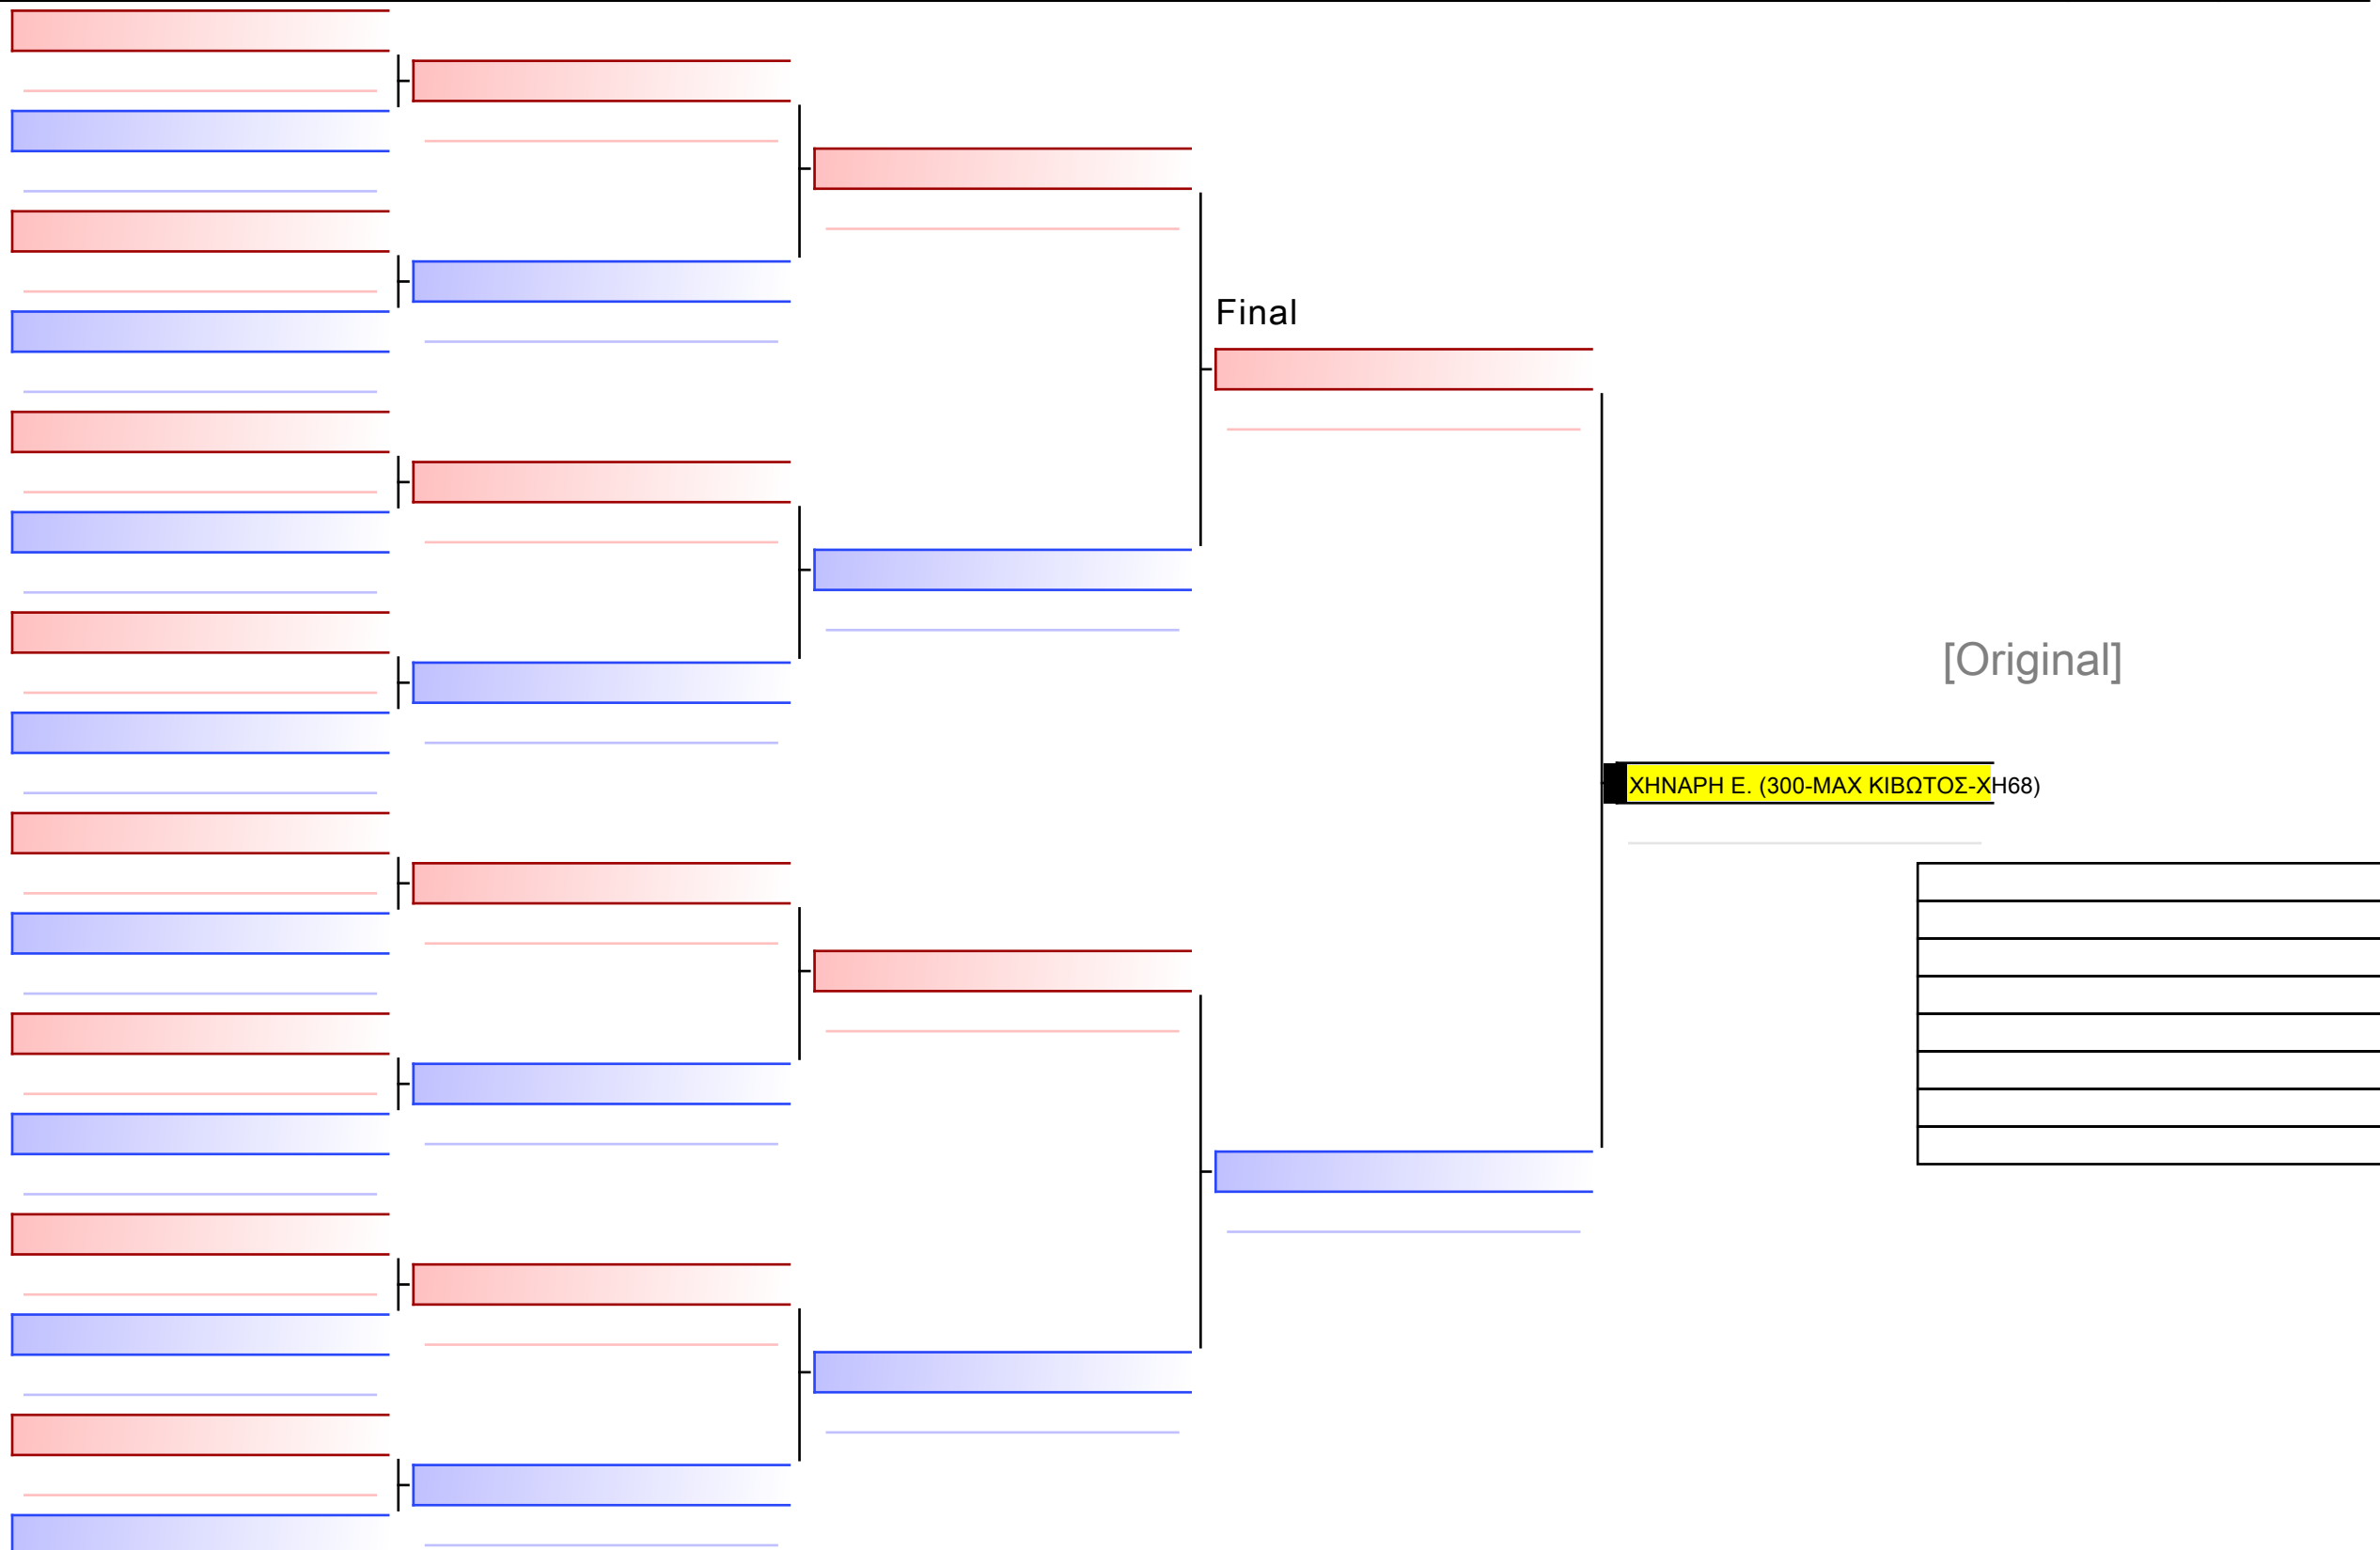

ΠΛΗΡΗΣ ΑΓΩΝ ΓΥΝΑΙΚΩΝ -63κλ

28° ΠΑΝΕΛΛΗΝΙΟ ΠΡΩΤΑΘΛΗΜΑ ΠΑΓΚΡΑΤΙΟΥ 2024, ΑΘΗΝΑ 19-20&21 ΑΠΡ, Σιπύλου 16, 12351 Αγ. Βαρβάρα Αττικής, GRE - 300-MAX ΚΙΒΩΤΟΣ-ΧΗ68

Ring

Pool

1/1

Final

[Original]

XHNAPH E. (300-MAX ΚΙΒΩΤΟΣ-ΧΗ68)