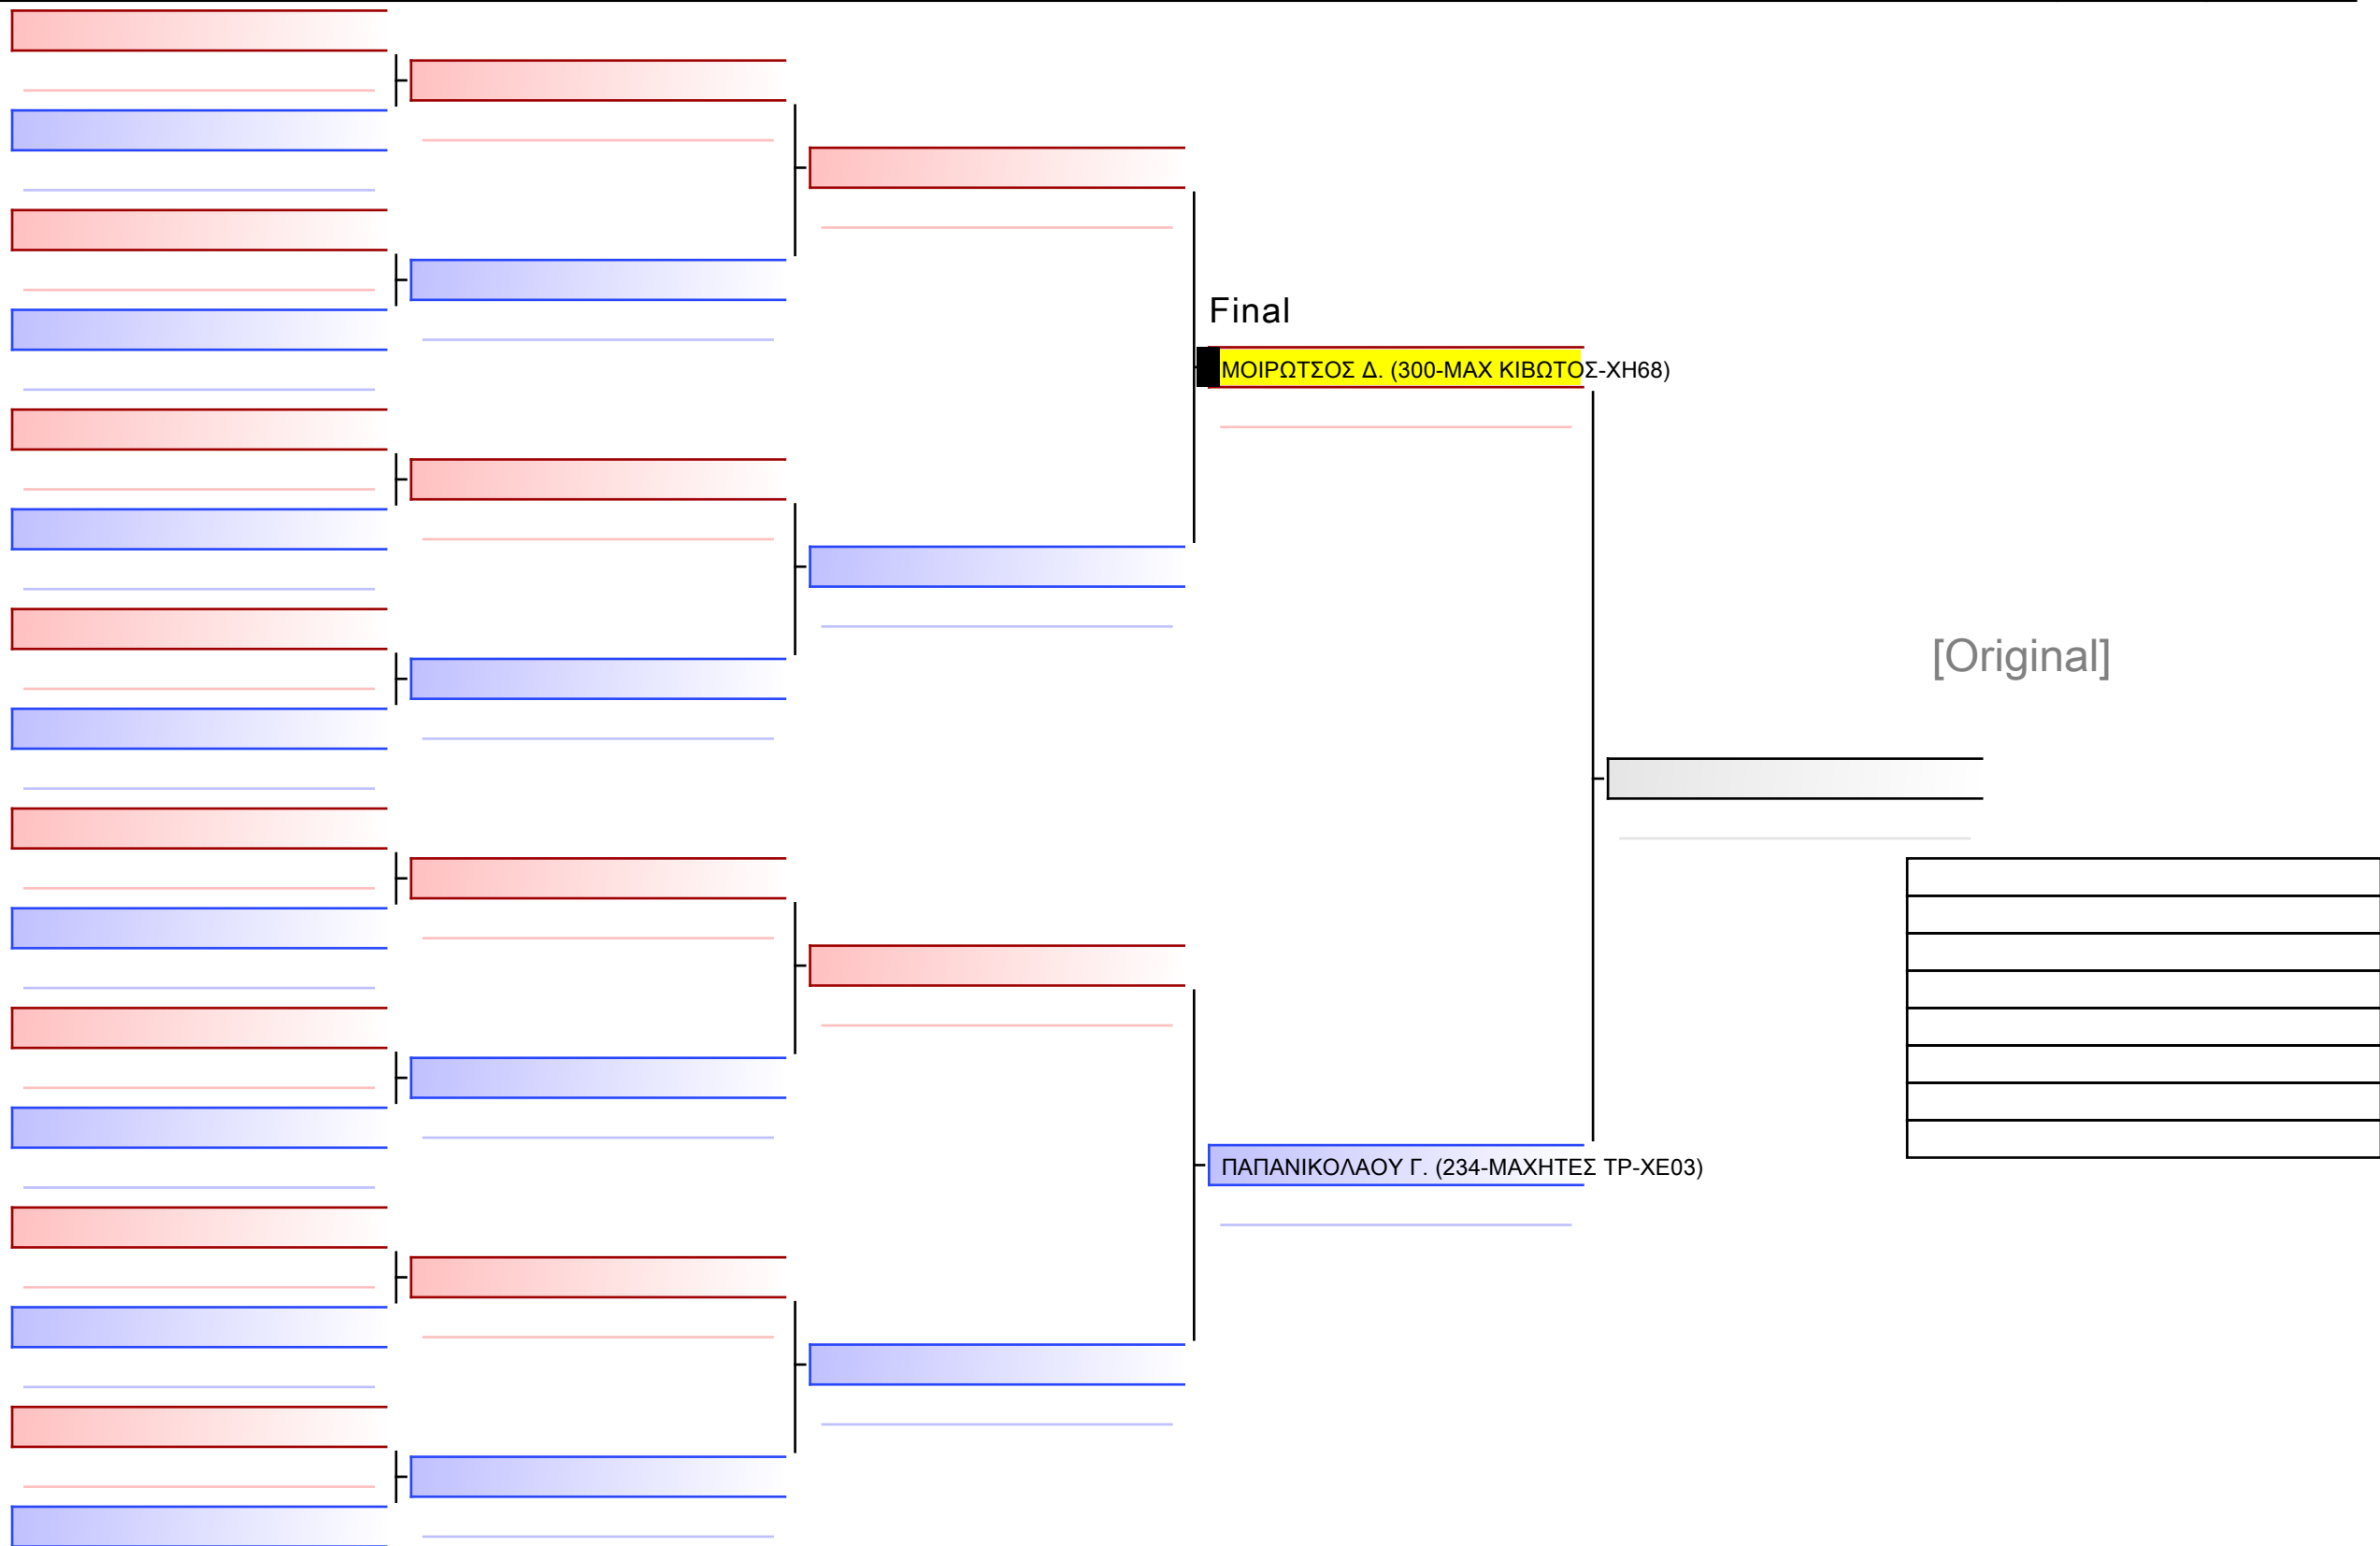

ΠΛΗΡΗΣ ΑΓΩΝ ΓΥΝΑΙΚΩΝ -63κλ

28° ΠΑΝΕΛΛΗΝΙΟ ΠΡΩΤΑΘΛΗΜΑ ΠΑΓΚΡΑΤΙΟΥ 2024, ΑΘΗΝΑ 19-20&21 ΑΠΡ, Σιπύλου 16, 12351 Αγ. Βαρβάρα Αττικής, GRE - 300-MAX ΚΙΒΩΤΟΣ-ΧΗ68

Ring

Pool

1/1

Final

[Original]

XHNAPH E. (300-MAX ΚΙΒΩΤΟΣ-ΧΗ68)