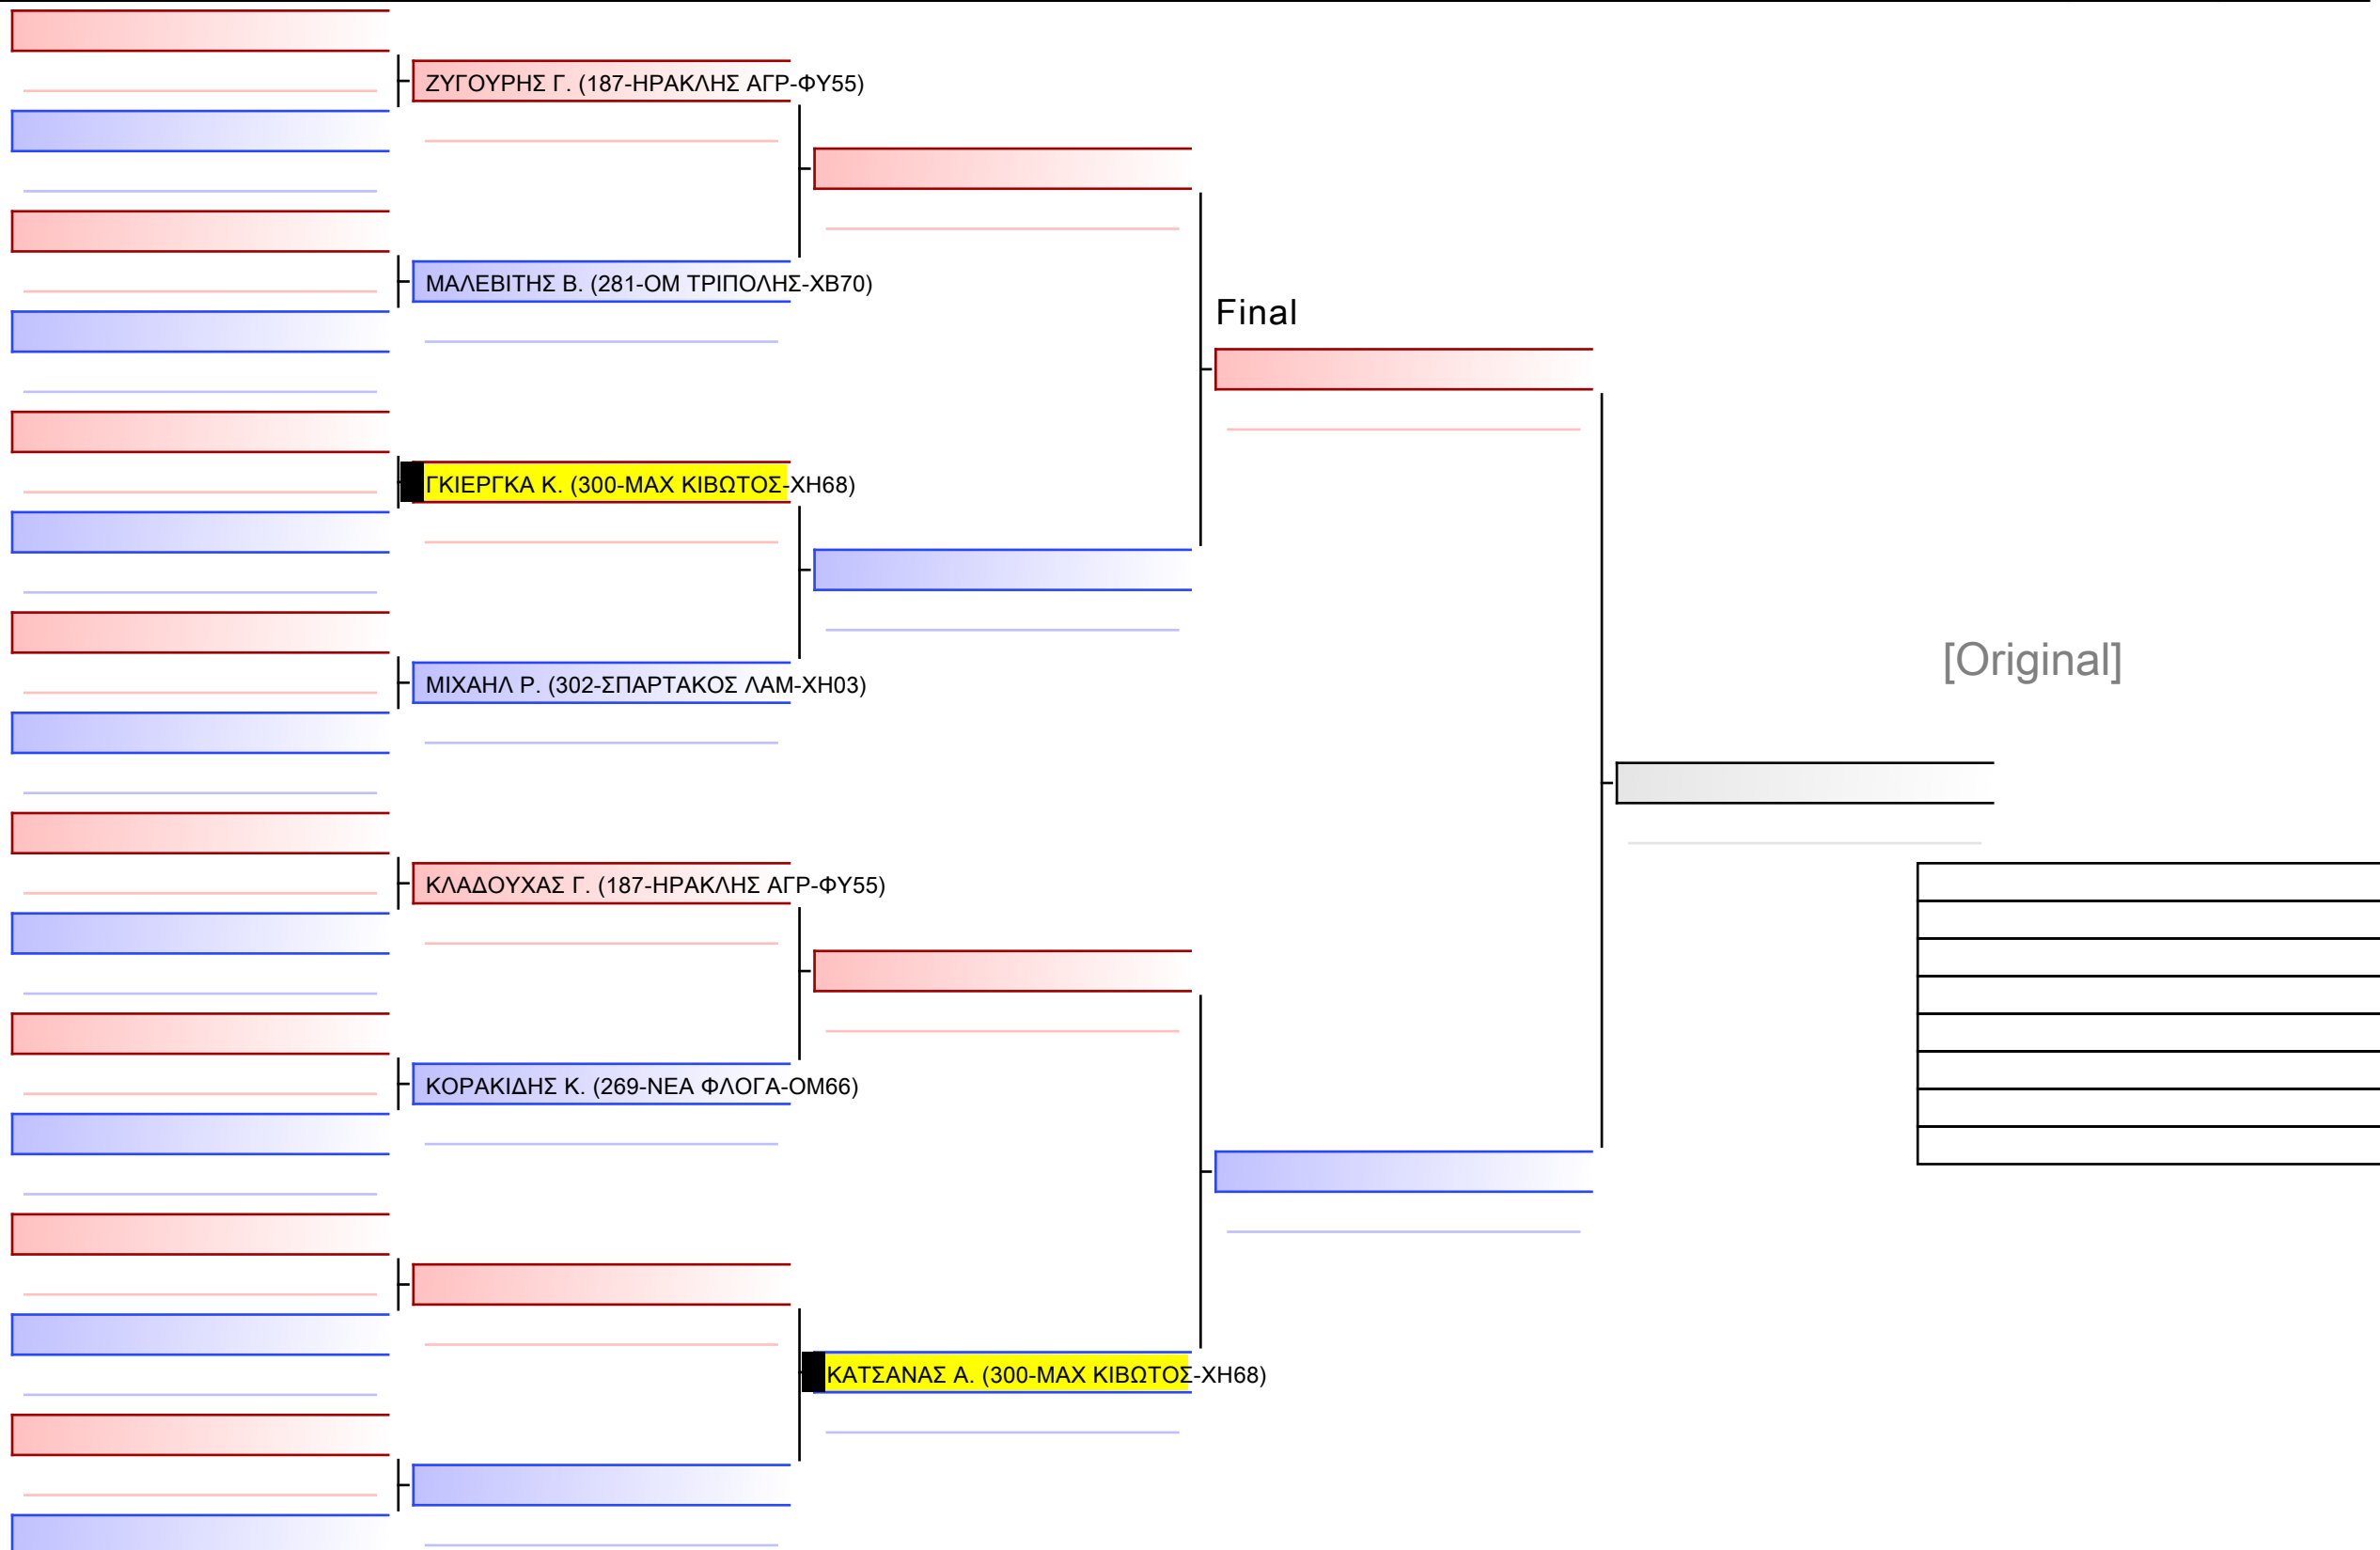

ΠΛΗΡΗΣ ΑΓΩΝ ΓΥΝΑΙΚΩΝ -63κλ

28° ΠΑΝΕΛΛΗΝΙΟ ΠΡΩΤΑΘΛΗΜΑ ΠΑΓΚΡΑΤΙΟΥ 2024, ΑΘΗΝΑ 19-20&21 ΑΠΡ, Σιπύλου 16, 12351 Αγ. Βαρβάρα Αττικής, GRE - 300-MAX ΚΙΒΩΤΟΣ-ΧΗ68

Ring

Pool

1/1

Final

[Original]

XHNAPH E. (300-MAX ΚΙΒΩΤΟΣ-ΧΗ68)