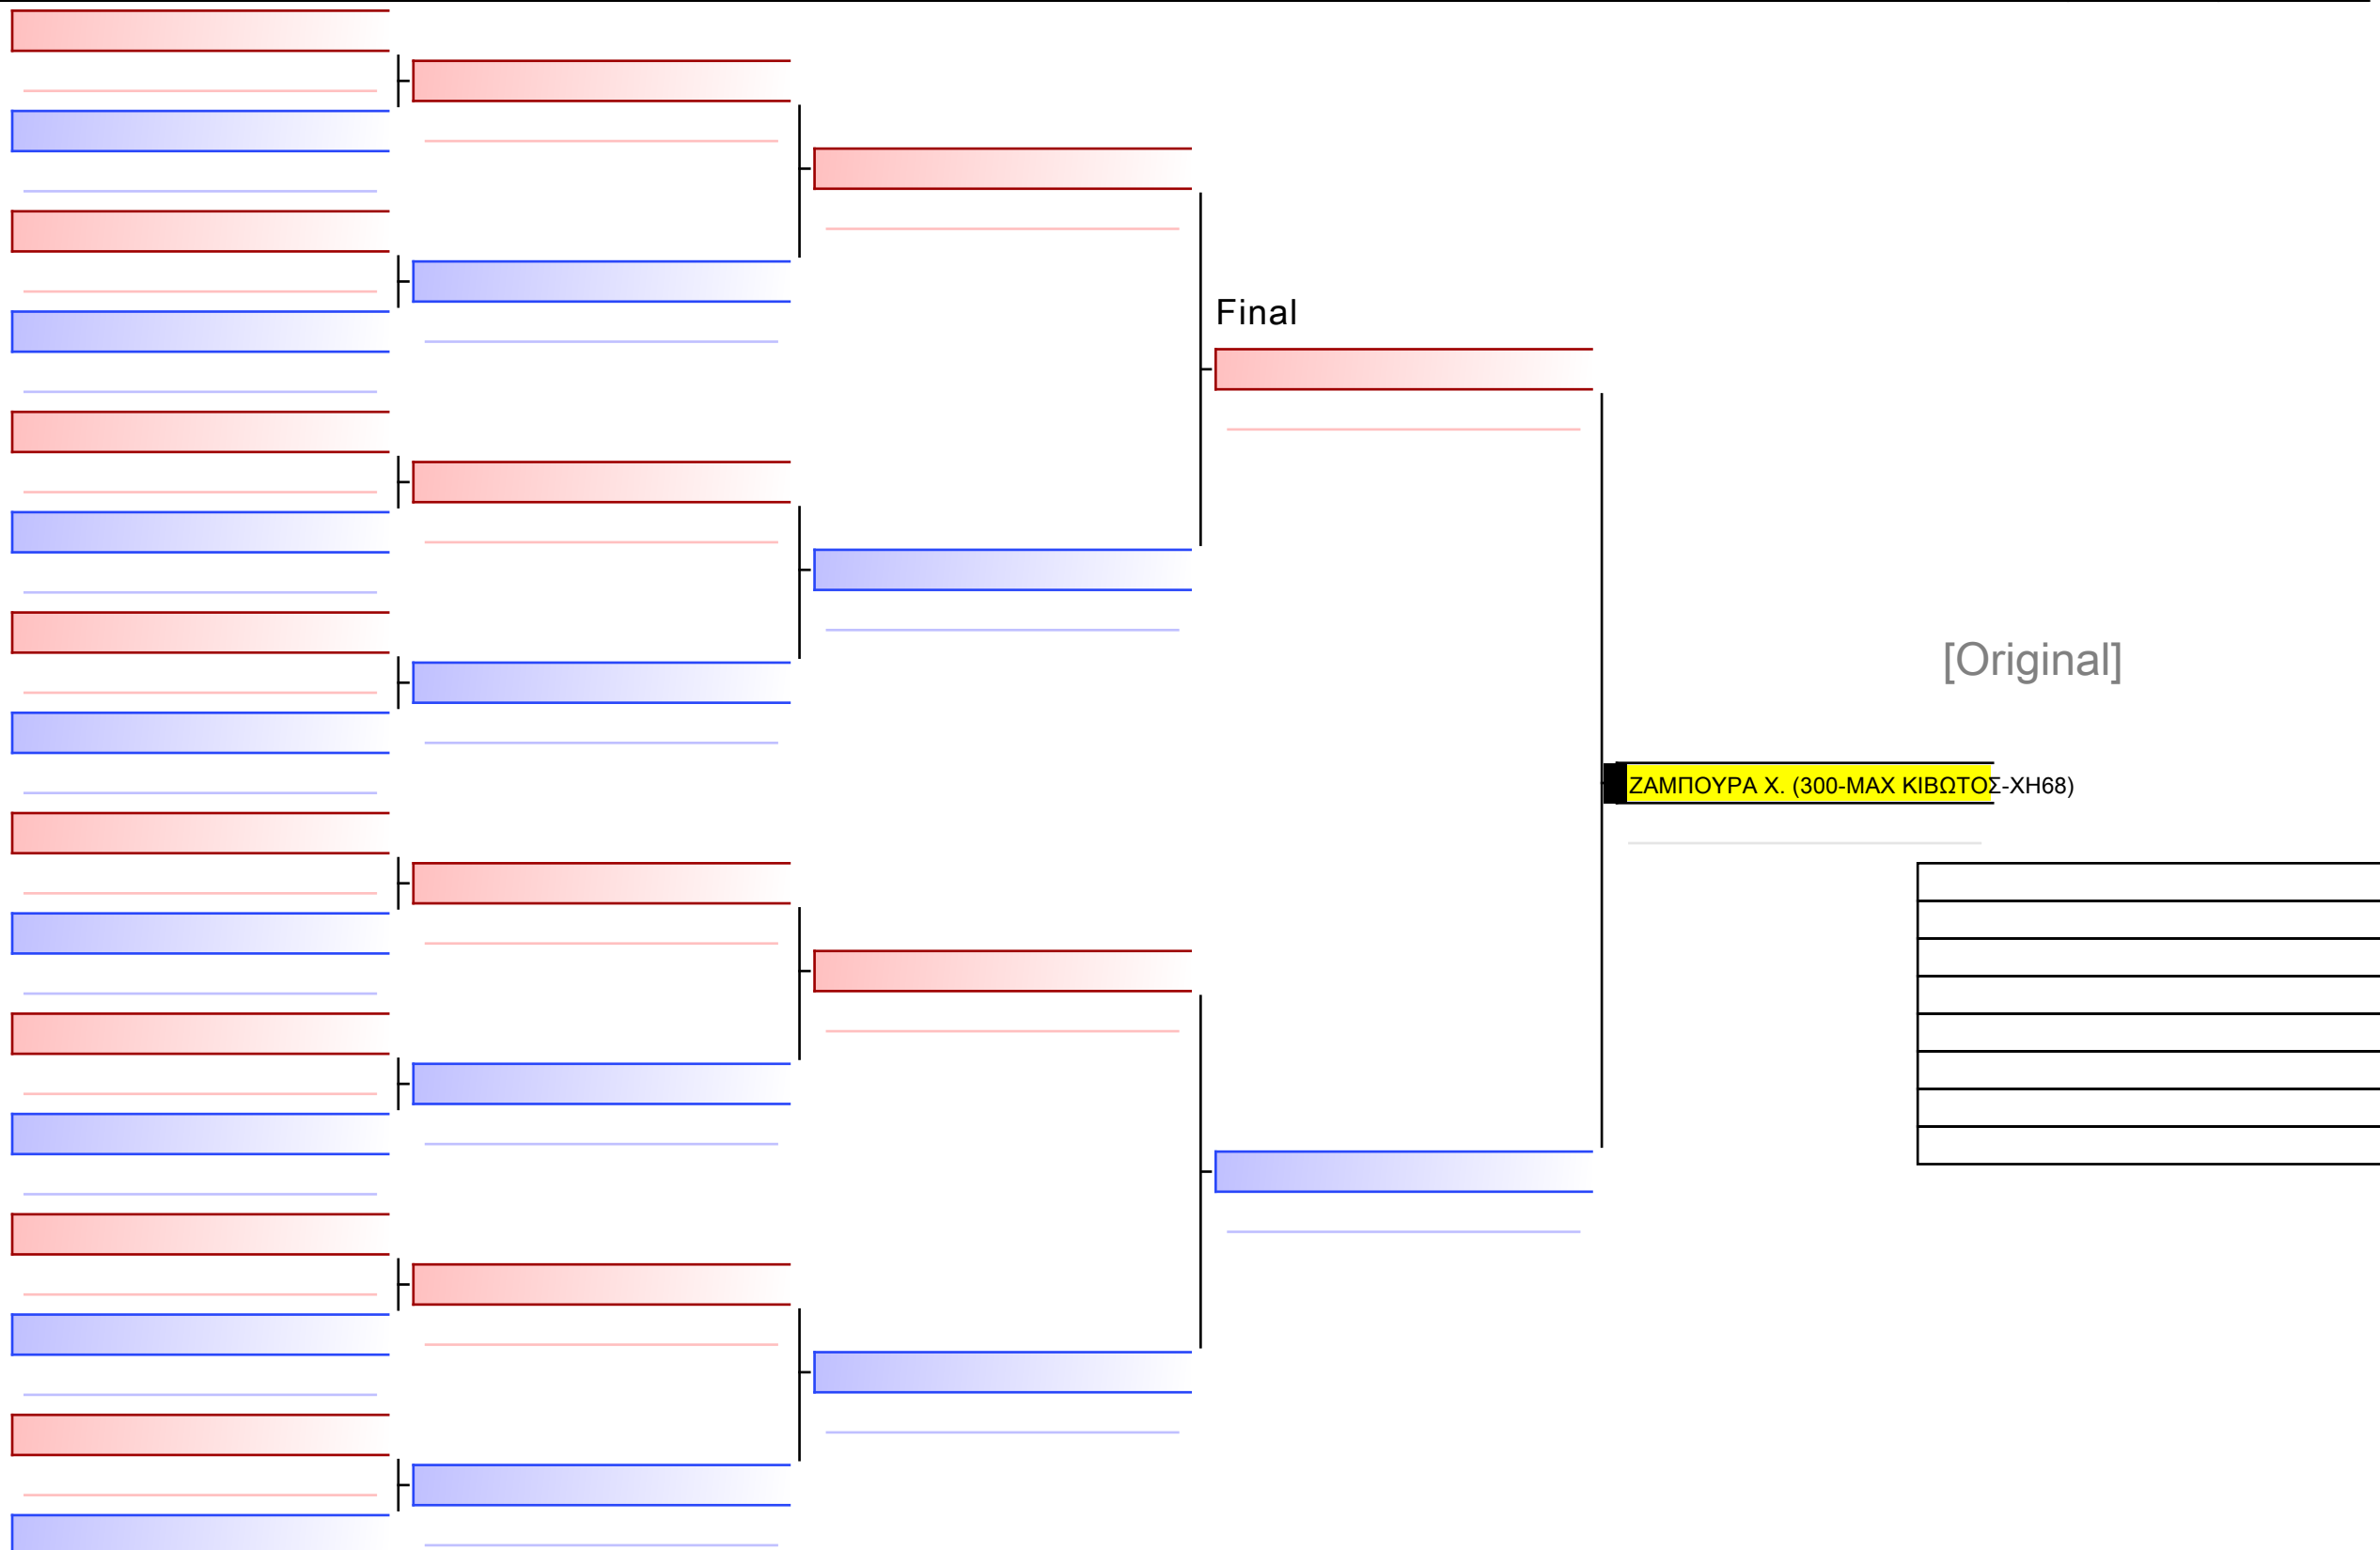

ΠΛΗΡΗΣ ΑΓΩΝ ΓΥΝΑΙΚΩΝ -63κλ

28° ΠΑΝΕΛΛΗΝΙΟ ΠΡΩΤΑΘΛΗΜΑ ΠΑΓΚΡΑΤΙΟΥ 2024, ΑΘΗΝΑ 19-20&21 ΑΠΡ, Σιπύλου 16, 12351 Αγ. Βαρβάρα Αττικής, GRE - 300-MAX ΚΙΒΩΤΟΣ-ΧΗ68

Ring

Pool

1/1

Final

[Original]

XHNAPH E. (300-MAX ΚΙΒΩΤΟΣ-ΧΗ68)