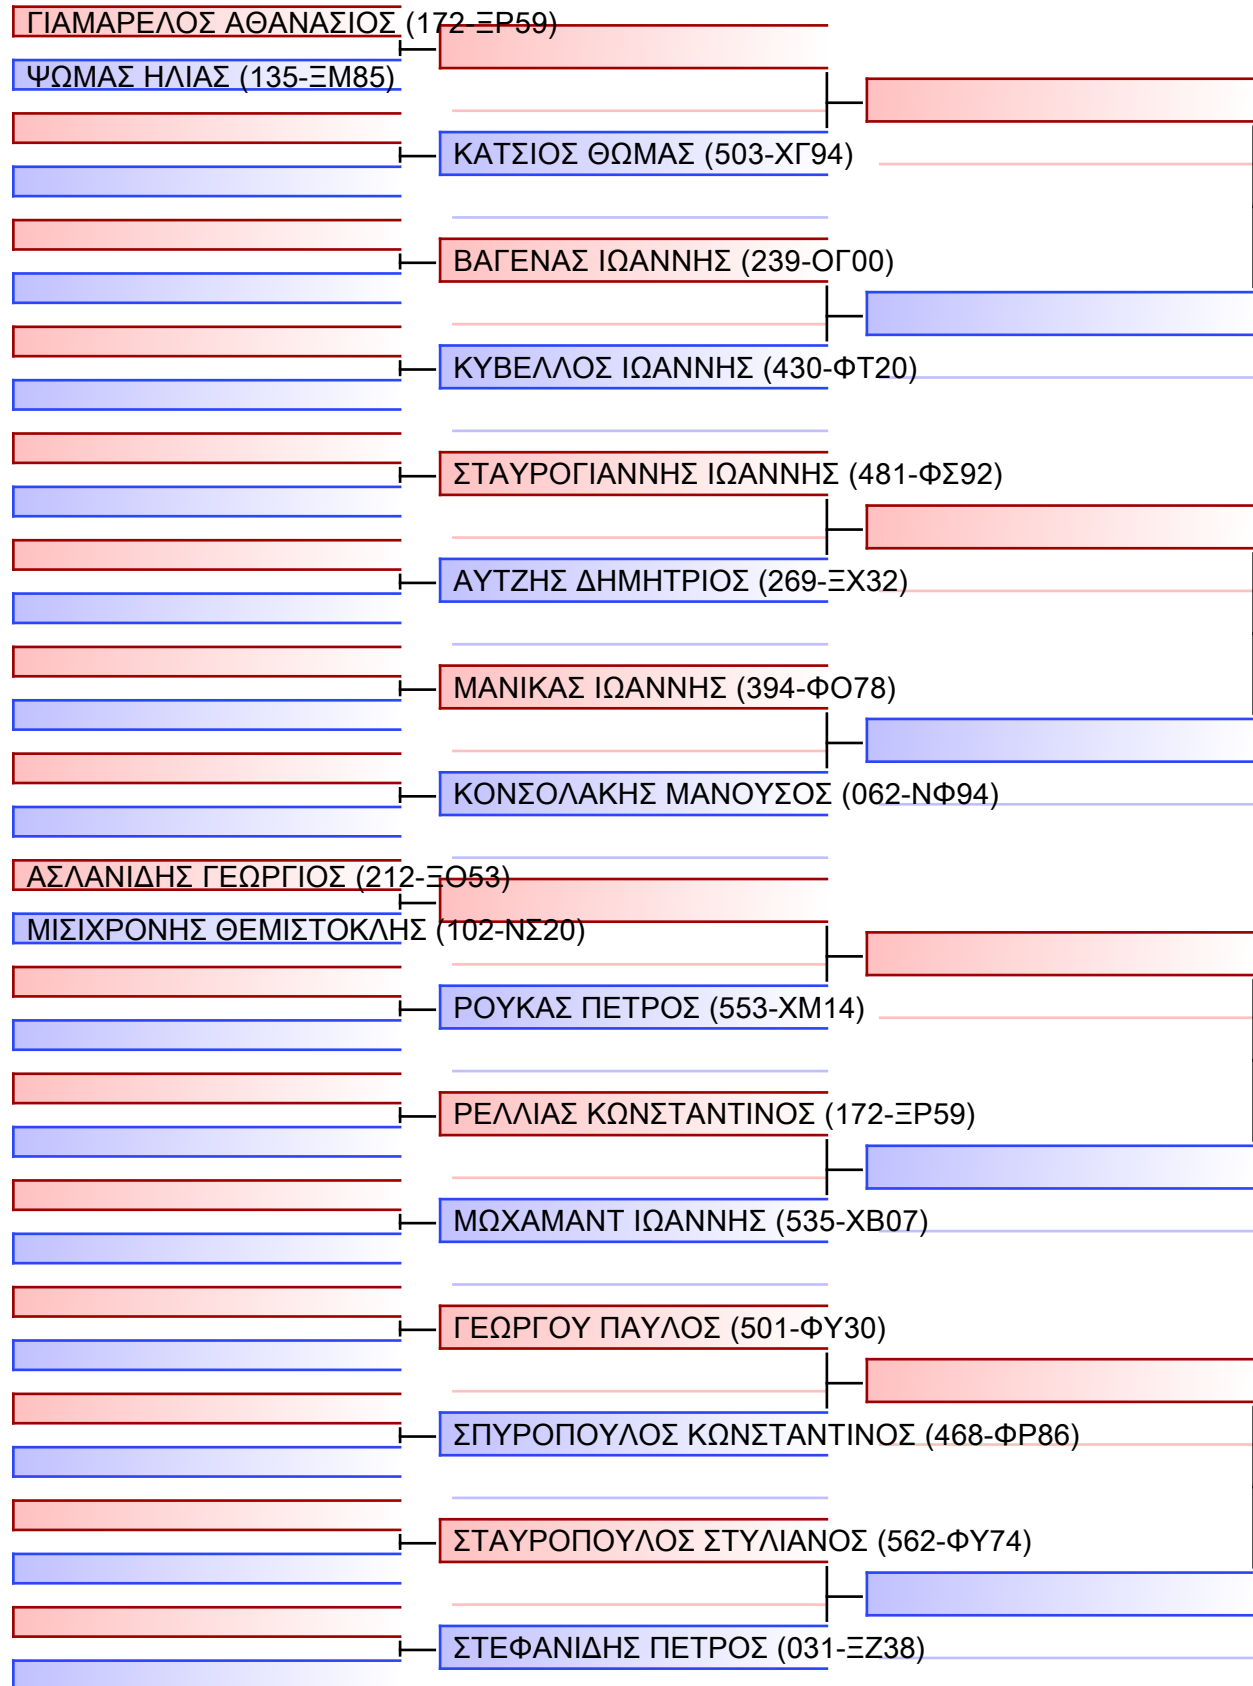

ΚΥΜΙΤΕ ΕΦΗΒΩΝ +70KG

ΠΑΝΕΛΛΗΝΙΟ ΠΡΩΤΑΘΛΗΜΑ ΚΑΡΑΤΕ ΕΦΗΒΩΝ- ΝΕΑΝΙΔΩΝ & ΝΕΩΝ ΑΝΔΡΩΝ ΓΥΝΑΙΚΩΝ ΚΥΠΕΛΛΟ U21, Κλειστό Γυμναστήριο Πιερικός Αρχέλαος, Παρ. Μαβίλη 9, Κατερίνη 55100.

Tatami 20150
Pool 2/2

[Original]

Referees: