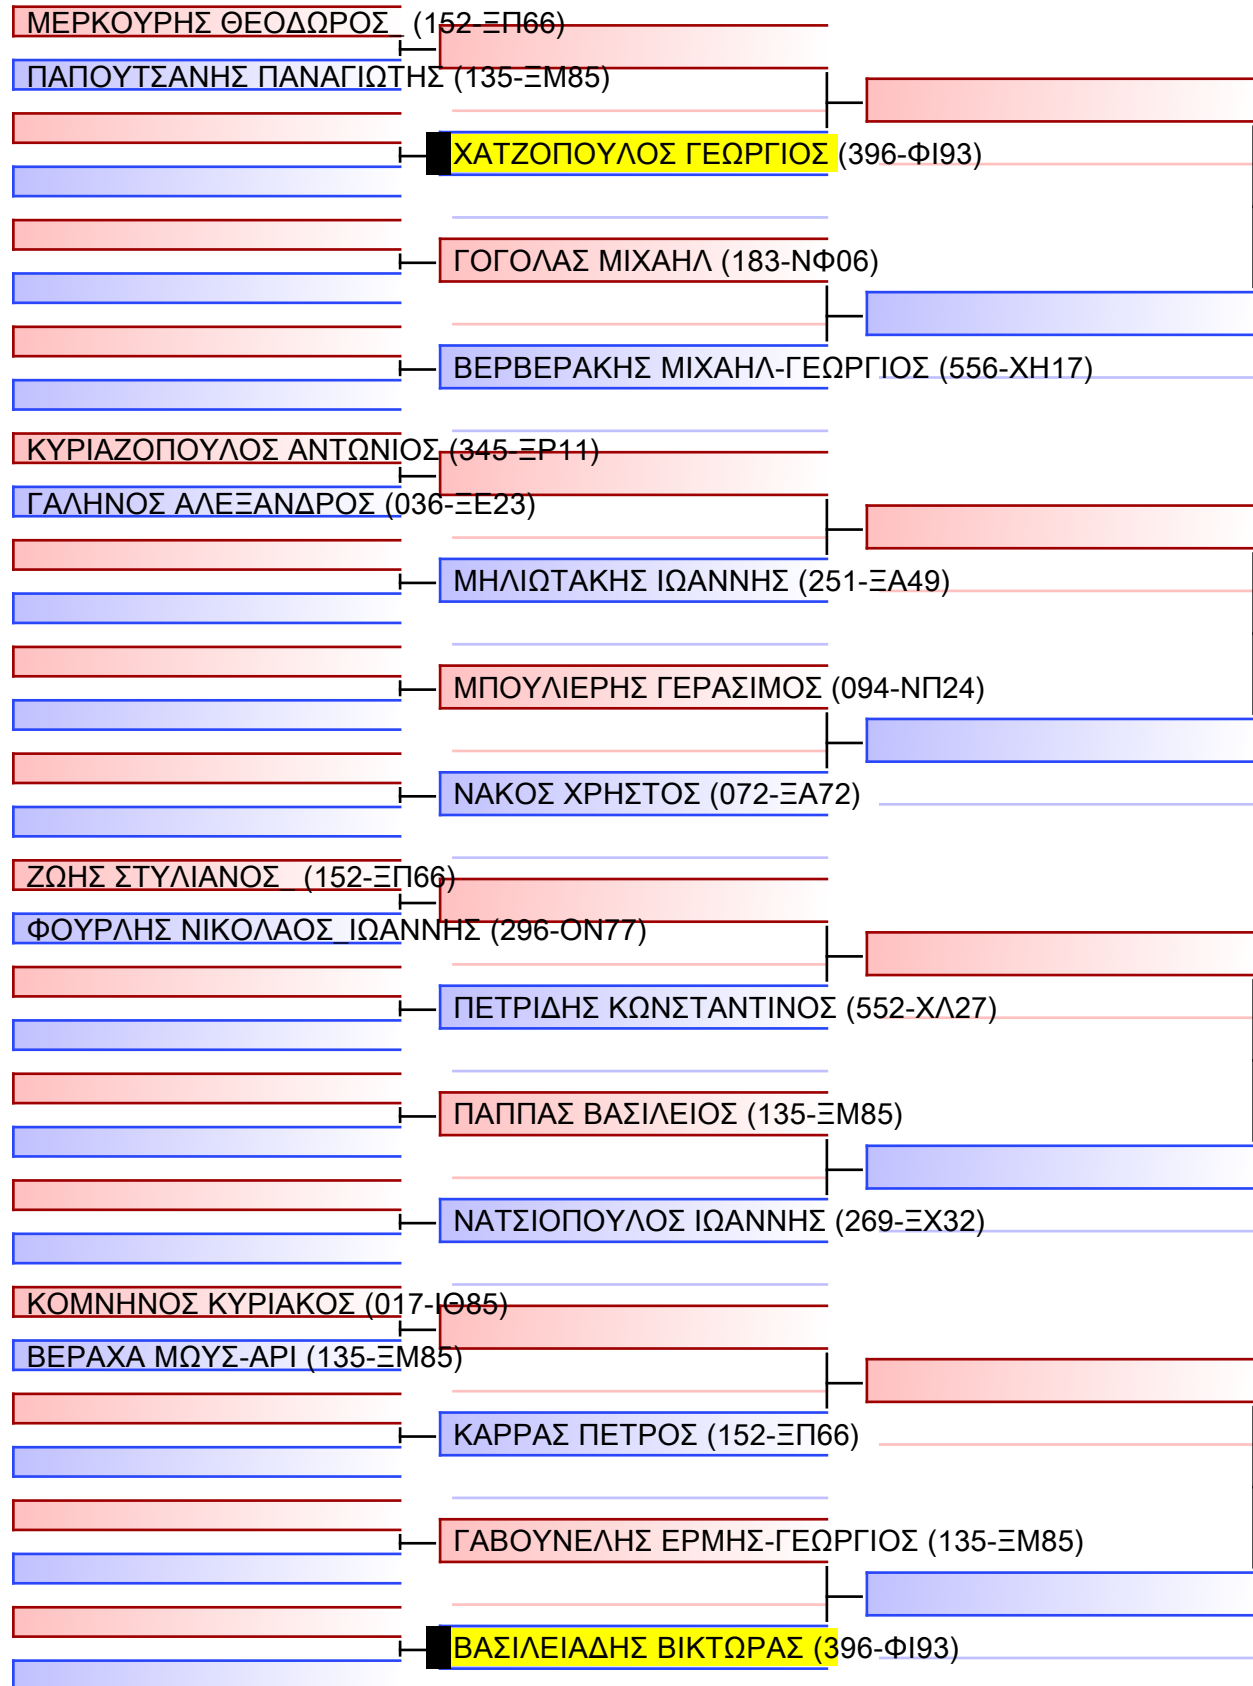

ΚΥΜΙΤΕ ΕΦΗΒΩΝ +70KG

ΠΑΝΕΛΛΗΝΙΟ ΠΡΩΤΑΘΛΗΜΑ ΚΑΡΑΤΕ ΕΦΗΒΩΝ- ΝΕΑΝΙΔΩΝ & ΝΕΩΝ ΑΝΔΡΩΝ ΓΥΝΑΙΚΩΝ ΚΥΠΕΛΛΟ U21, Κλειστό Γυμναστήριο Πιερικός Αρχέλαος, Παρ. Μαβίλη 9, Κατερίνη 55100.

Tatami	Pool
20150	1/2

[Original]

Referees:			

ΚΥΜΙΤΕ ΕΦΗΒΩΝ +70KG

ΠΑΝΕΛΛΗΝΙΟ ΠΡΩΤΑΘΛΗΜΑ ΚΑΡΑΤΕ ΕΦΗΒΩΝ- ΝΕΑΝΙΔΩΝ & ΝΕΩΝ ΑΝΔΡΩΝ ΓΥΝΑΙΚΩΝ ΚΥΠΕΛΛΟ U21, Κλειστό Γυμναστήριο Πιερικός Αρχέλαος, Παρ. Μαβίλη 9, Κατερίνη 55100.

Tatami 20150
Pool 2/2

[Original]

Referees:			

ΚΥΜΙΤΕ ΕΦΗΒΩΝ -63KG

ΠΑΝΕΛΛΗΝΙΟ ΠΡΩΤΑΘΛΗΜΑ ΚΑΡΑΤΕ ΕΦΗΒΩΝ- ΝΕΑΝΙΔΩΝ & ΝΕΩΝ ΑΝΔΡΩΝ ΓΥΝΑΙΚΩΝ ΚΥΠΕΛΛΟ U21, Κλειστό Γυμναστήριο Πιερικός Αρχέλαος, Παρ. Μαβίλη 9, Κατερίνη 04.25.

Tatami 1/1
Pool 1/1