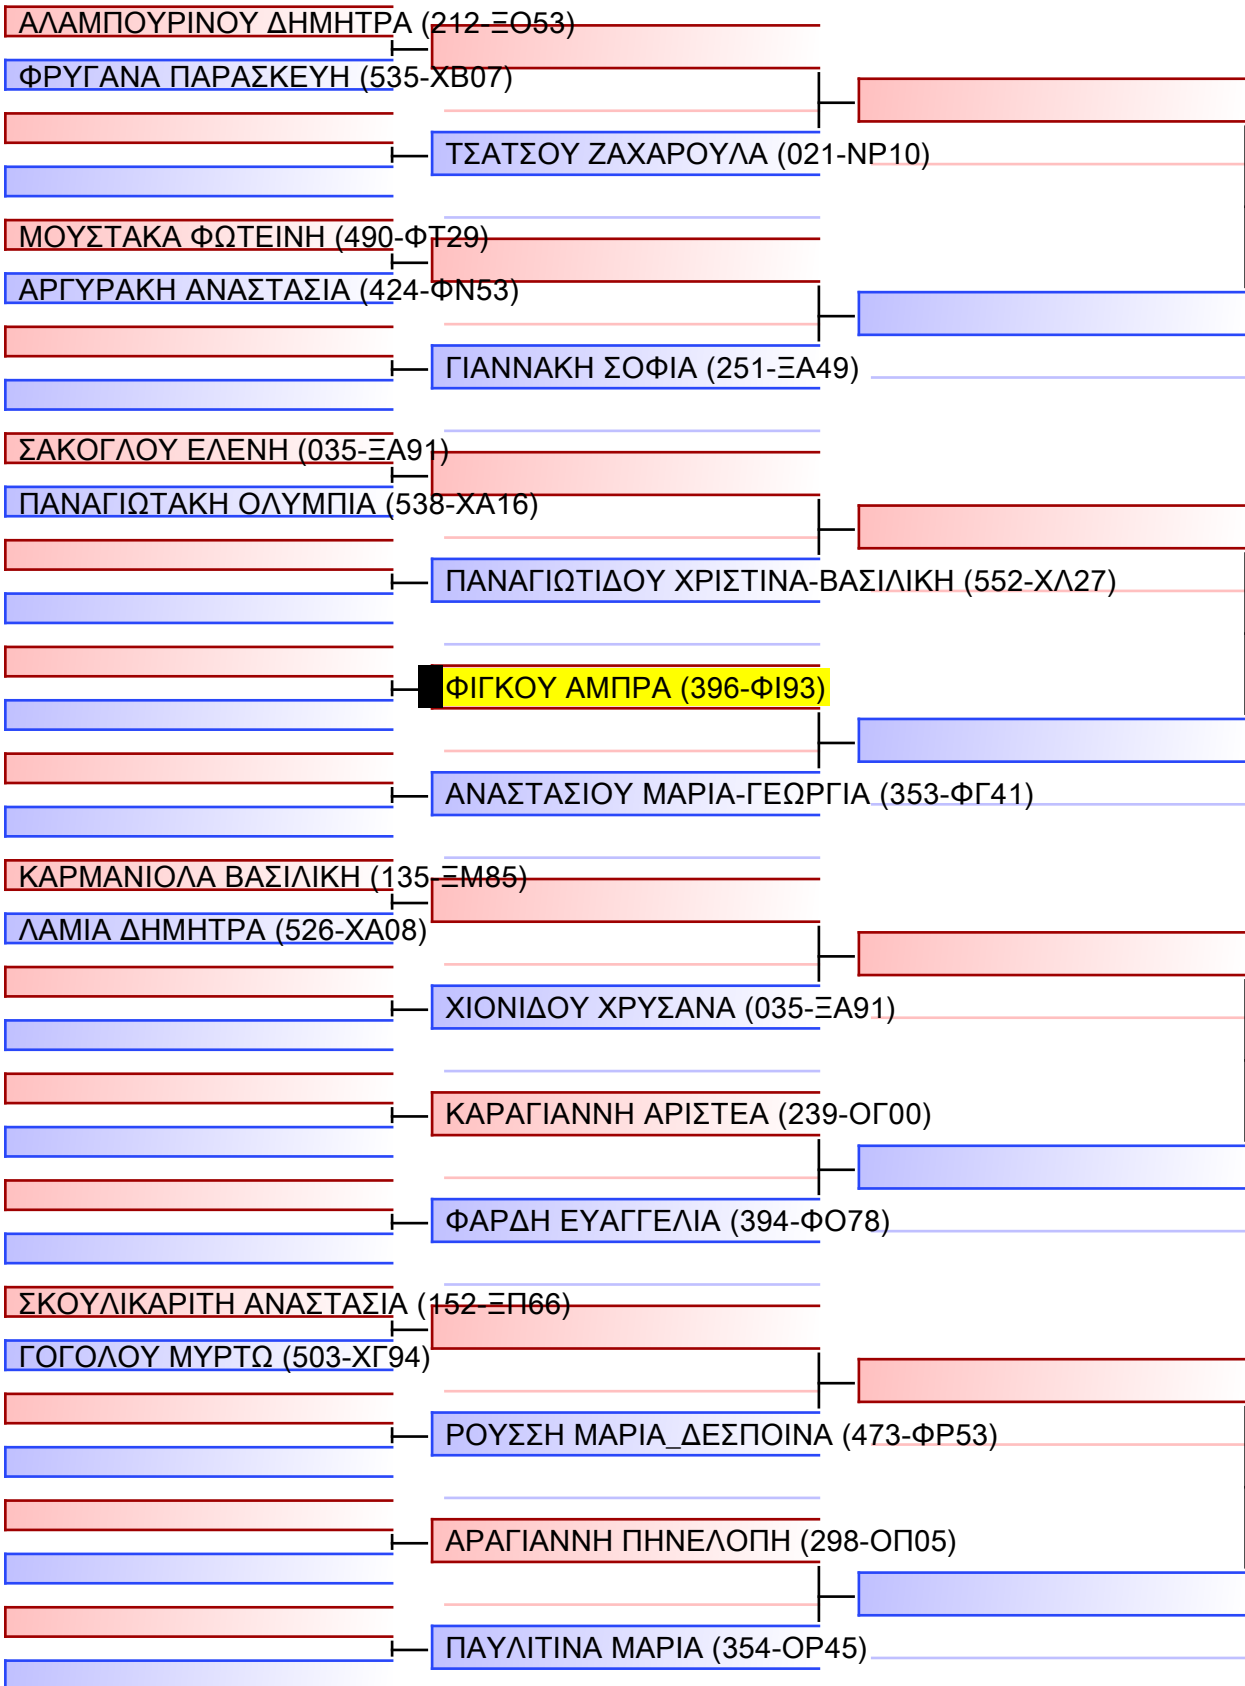

ΚΥΜΙΤΕ ΝΕΑΝΙΔΩΝ +54KG

ΠΑΝΕΛΛΗΝΙΟ ΠΡΩΤΑΘΛΗΜΑ ΚΑΡΑΤΕ ΕΦΗΒΩΝ- ΝΕΑΝΙΔΩΝ & ΝΕΩΝ ΑΝΔΡΩΝ ΓΥΝΑΙΚΩΝ ΚΥΠΕΛΛΟ U21, Κλειστό Γυμναστήριο Πιερικός Αρχέλαος, Παρ. Μαβίλη 9, Κατερίνη 55100

Tatami
3 02:45

Pool
1/2

[Original]

Referees: