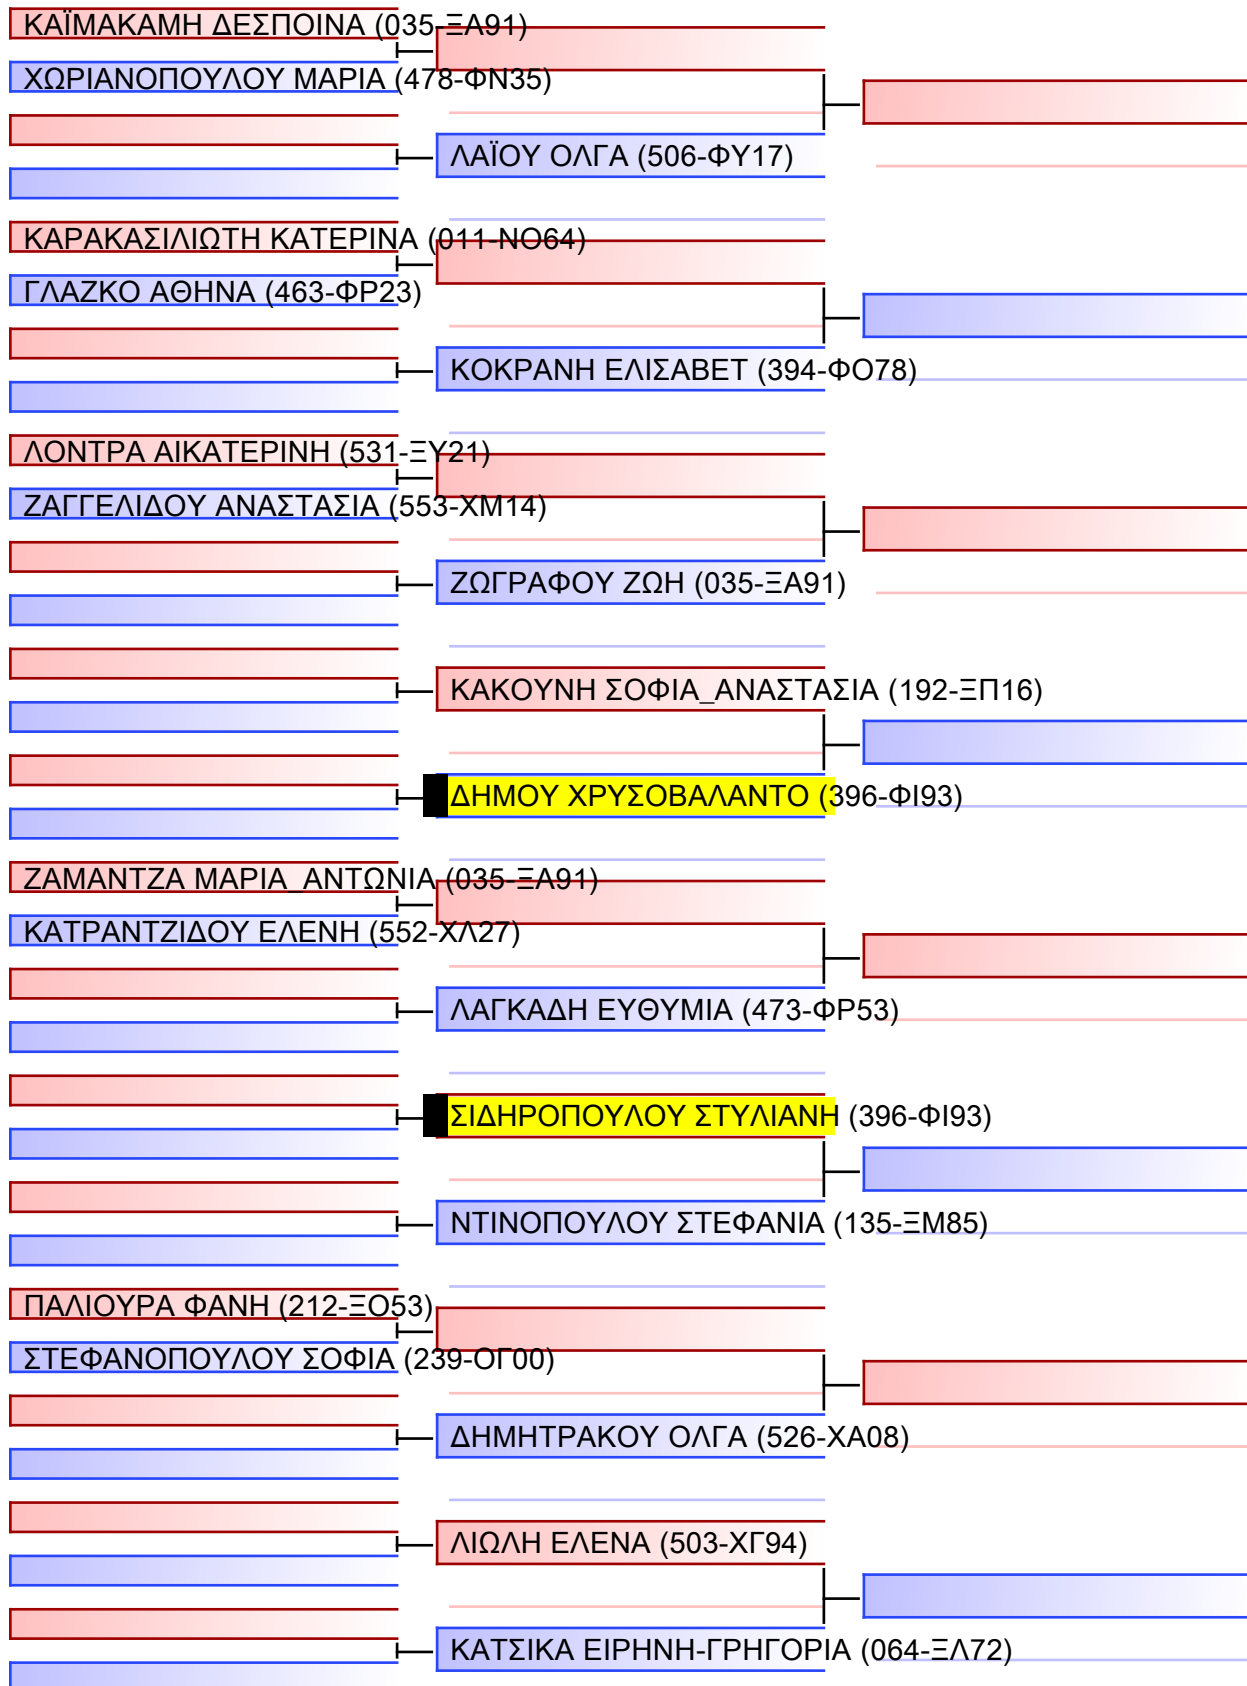

Pool
1/2

[Original]

Referees:			

KUMITE NEANIDΩN +54KG

ΠΑΝΕΛΛΗΝΙΟ ΠΡΩΤΑΘΛΗΜΑ ΚΑΡΑΤΕ ΕΦΗΒΩΝ- ΝΕΑΝΙΔΩΝ & ΝΕΩΝ ΑΝΔΡΩΝ ΓΥΝΑΙΚΩΝ ΚΥΠΕΛΛΟ U21, Κλειστό Γυμναστήριο Πιερικός Αρχέλαος, Παρ. Μαβίλη 9, Κατερίνη 55100.

Tatami

3 02:45

Pool

2/2

[Original]

Referees:			

ΚΥΜΙΤΕ ΝΕΑΝΙΔΩΝ -47KG

ΠΑΝΕΛΛΗΝΙΟ ΠΡΩΤΑΘΛΗΜΑ ΚΑΡΑΤΕ ΕΦΗΒΩΝ- ΝΕΑΝΙΔΩΝ & ΝΕΩΝ ΑΝΔΡΩΝ ΓΥΝΑΙΚΩΝ ΚΥΠΕΛΛΟ U21, Κλειστό Γυμναστήριο Πιερικός Αρχέλαος, Παρ. Μαβίλη 9, Κατερίνη 55100.