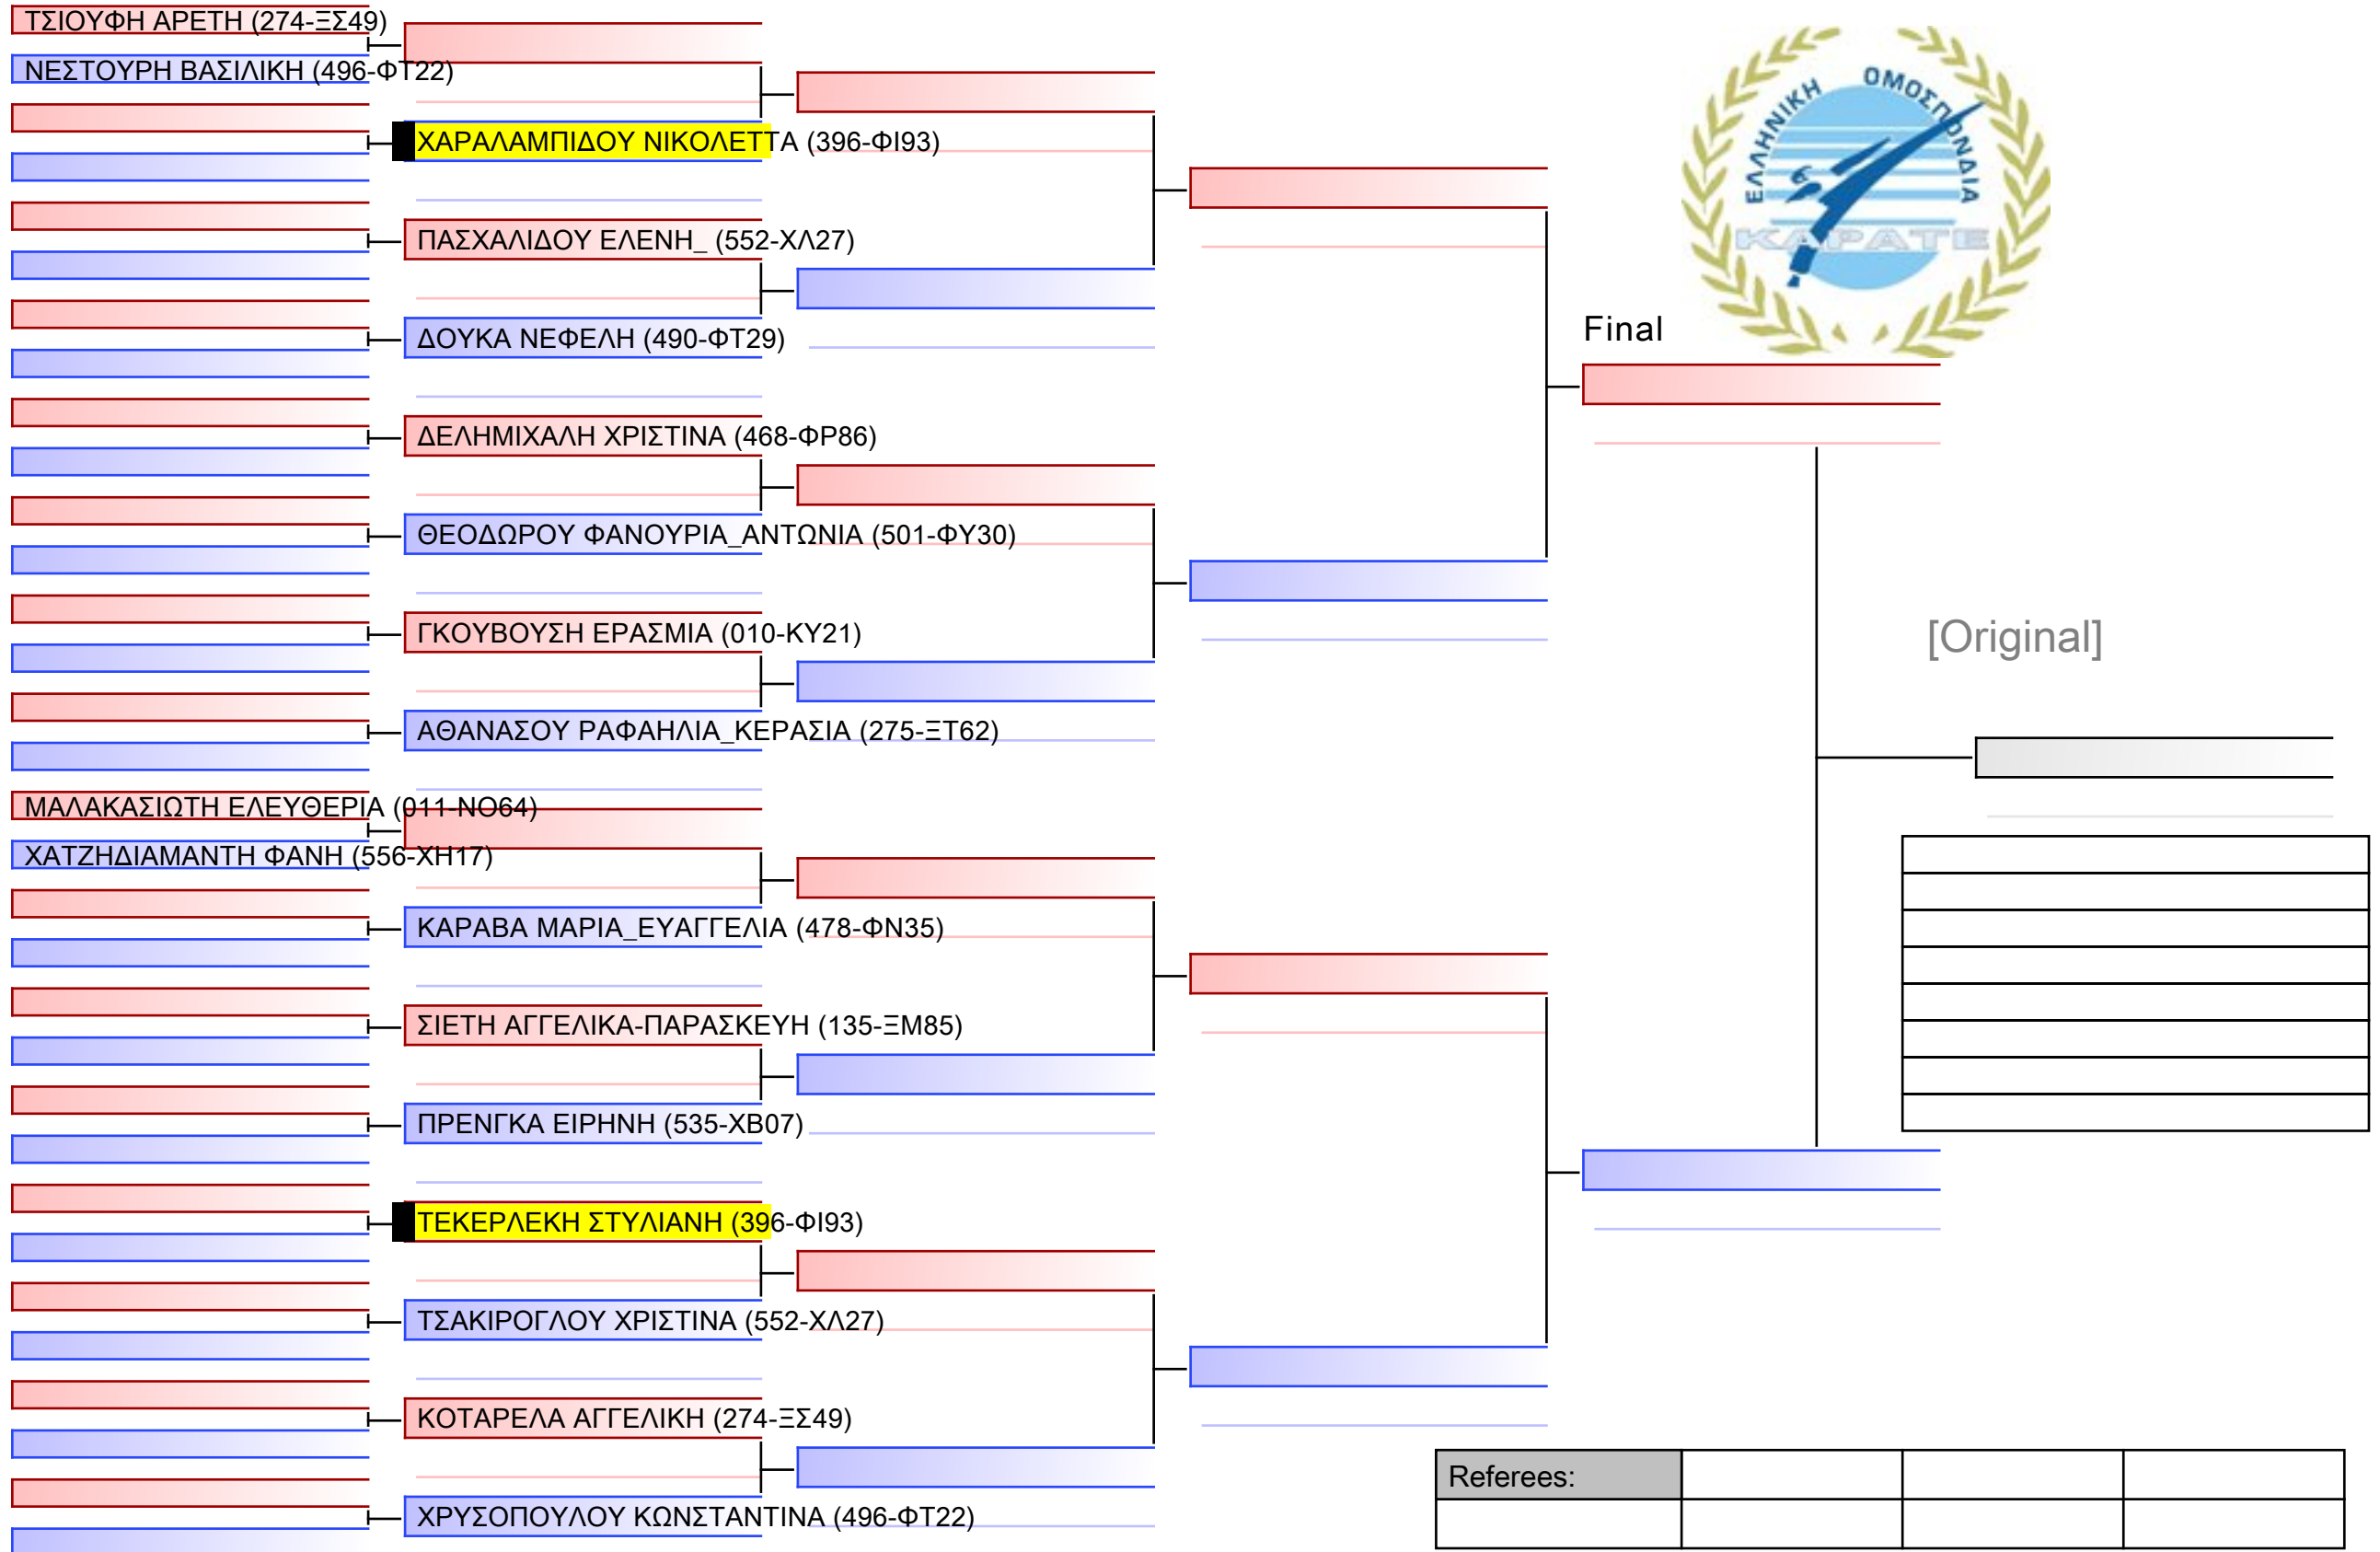

Tatami	Pool
3 02 35	1/1

Final

[Original]

Referees:			

KUMITE NEON GYNAIKON -59KG

ΠΑΝΕΛΛΗΝΙΟ ΠΡΩΤΑΘΛΗΜΑ ΚΑΡΑΤΕ ΕΦΗΒΩΝ- ΝΕΑΝΙΔΩΝ & ΝΕΩΝ ΑΝΔΡΩΝ ΓΥΝΑΙΚΩΝ ΚΥΠΕΛΛΟ U21, Κλειστό Γυμναστήριο Πιερικός Αρχέλαος, Παρ. Μαβίλη 9, Κατερίνη 20105.

Tatami 20105
Pool 1/1

[Original]

Referees:			