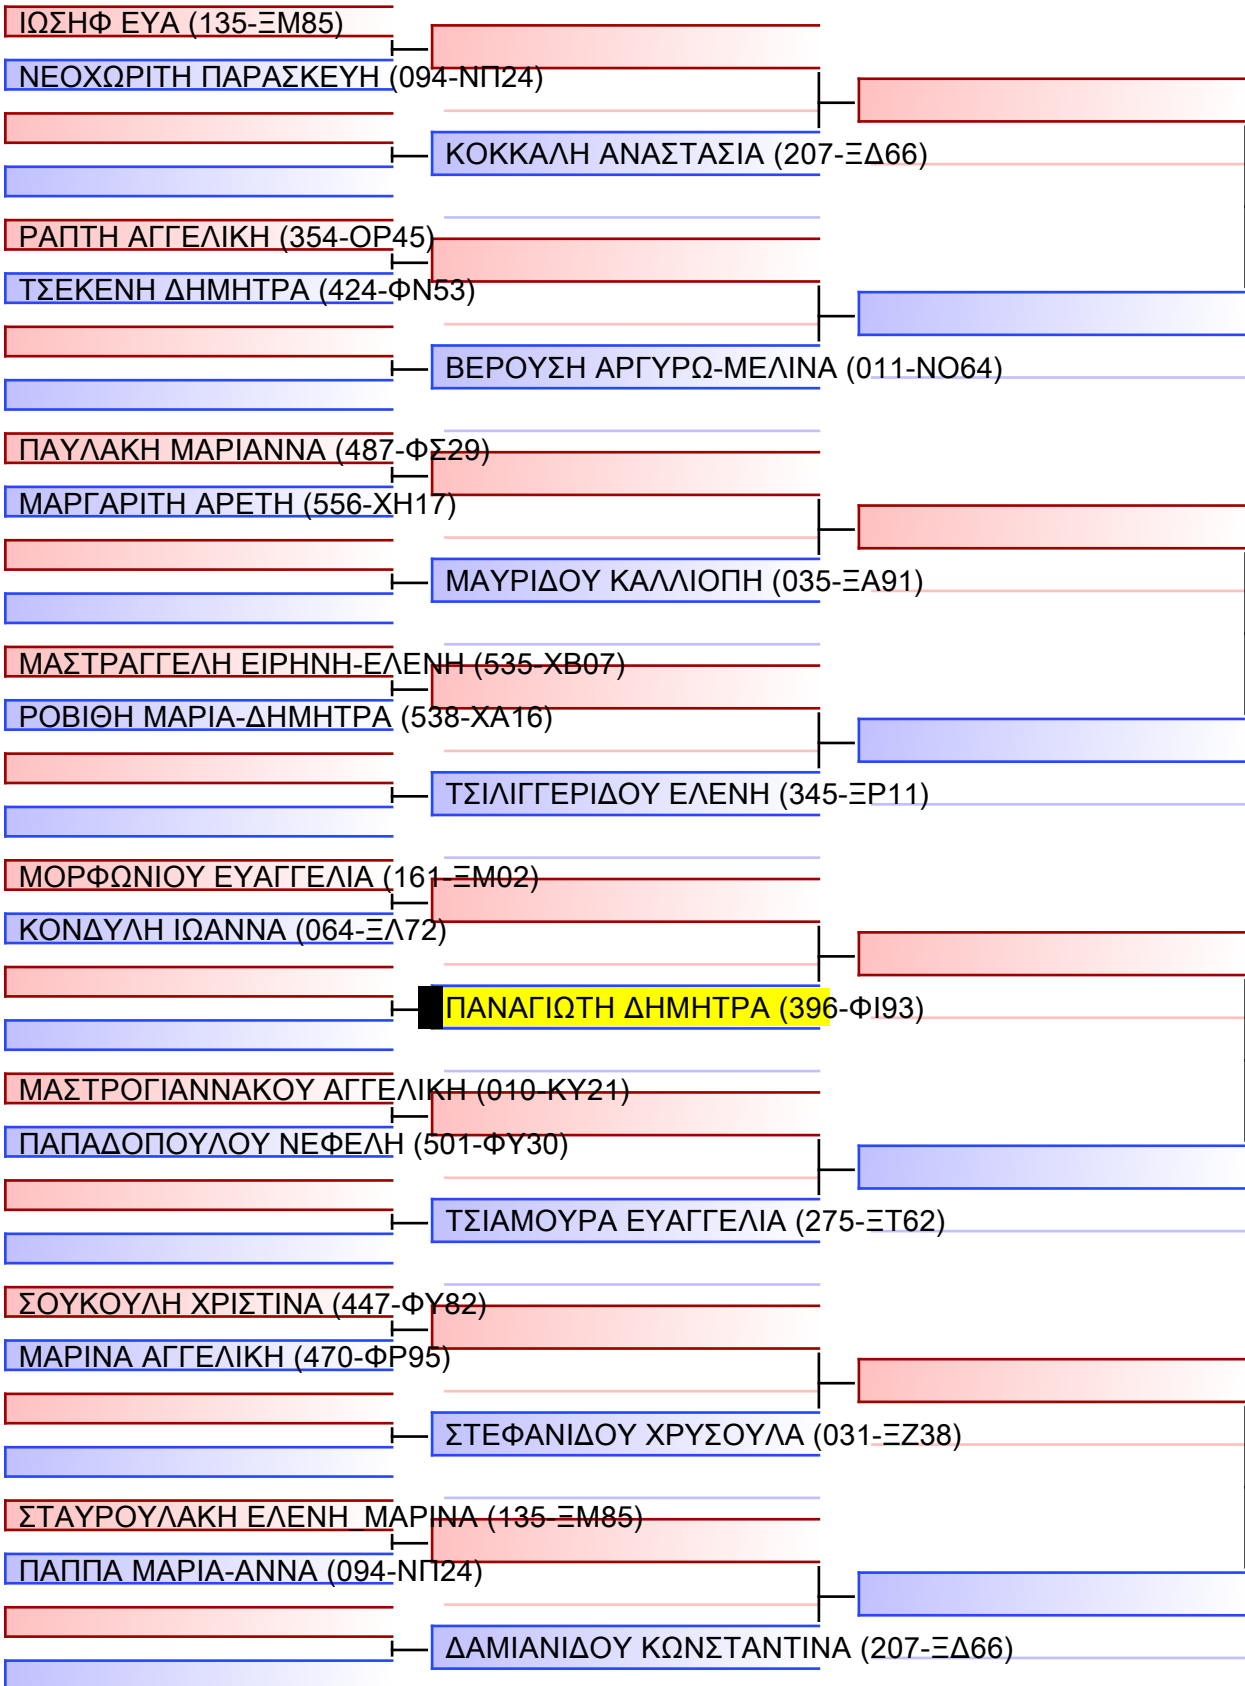

ΚΥΜΙΤΕ ΝΕΩΝ ΓΥΝΑΙΚΩΝ +59KG

ΠΑΝΕΛΛΗΝΙΟ ΠΡΩΤΑΘΛΗΜΑ ΚΑΡΑΤΕ ΕΦΗΒΩΝ- ΝΕΑΝΙΔΩΝ & ΝΕΩΝ ΑΝΔΡΩΝ ΓΥΝΑΙΚΩΝ ΚΥΠΕΛΛΟ U21, Κλειστό Γυμναστήριο Πιερικός Αρχέλαος, Παρ. Μαβίλη 9, Κατερίνη 551 00.

Tatami	Pool
3 02 35	1/1

Final

[Original]

Referees: