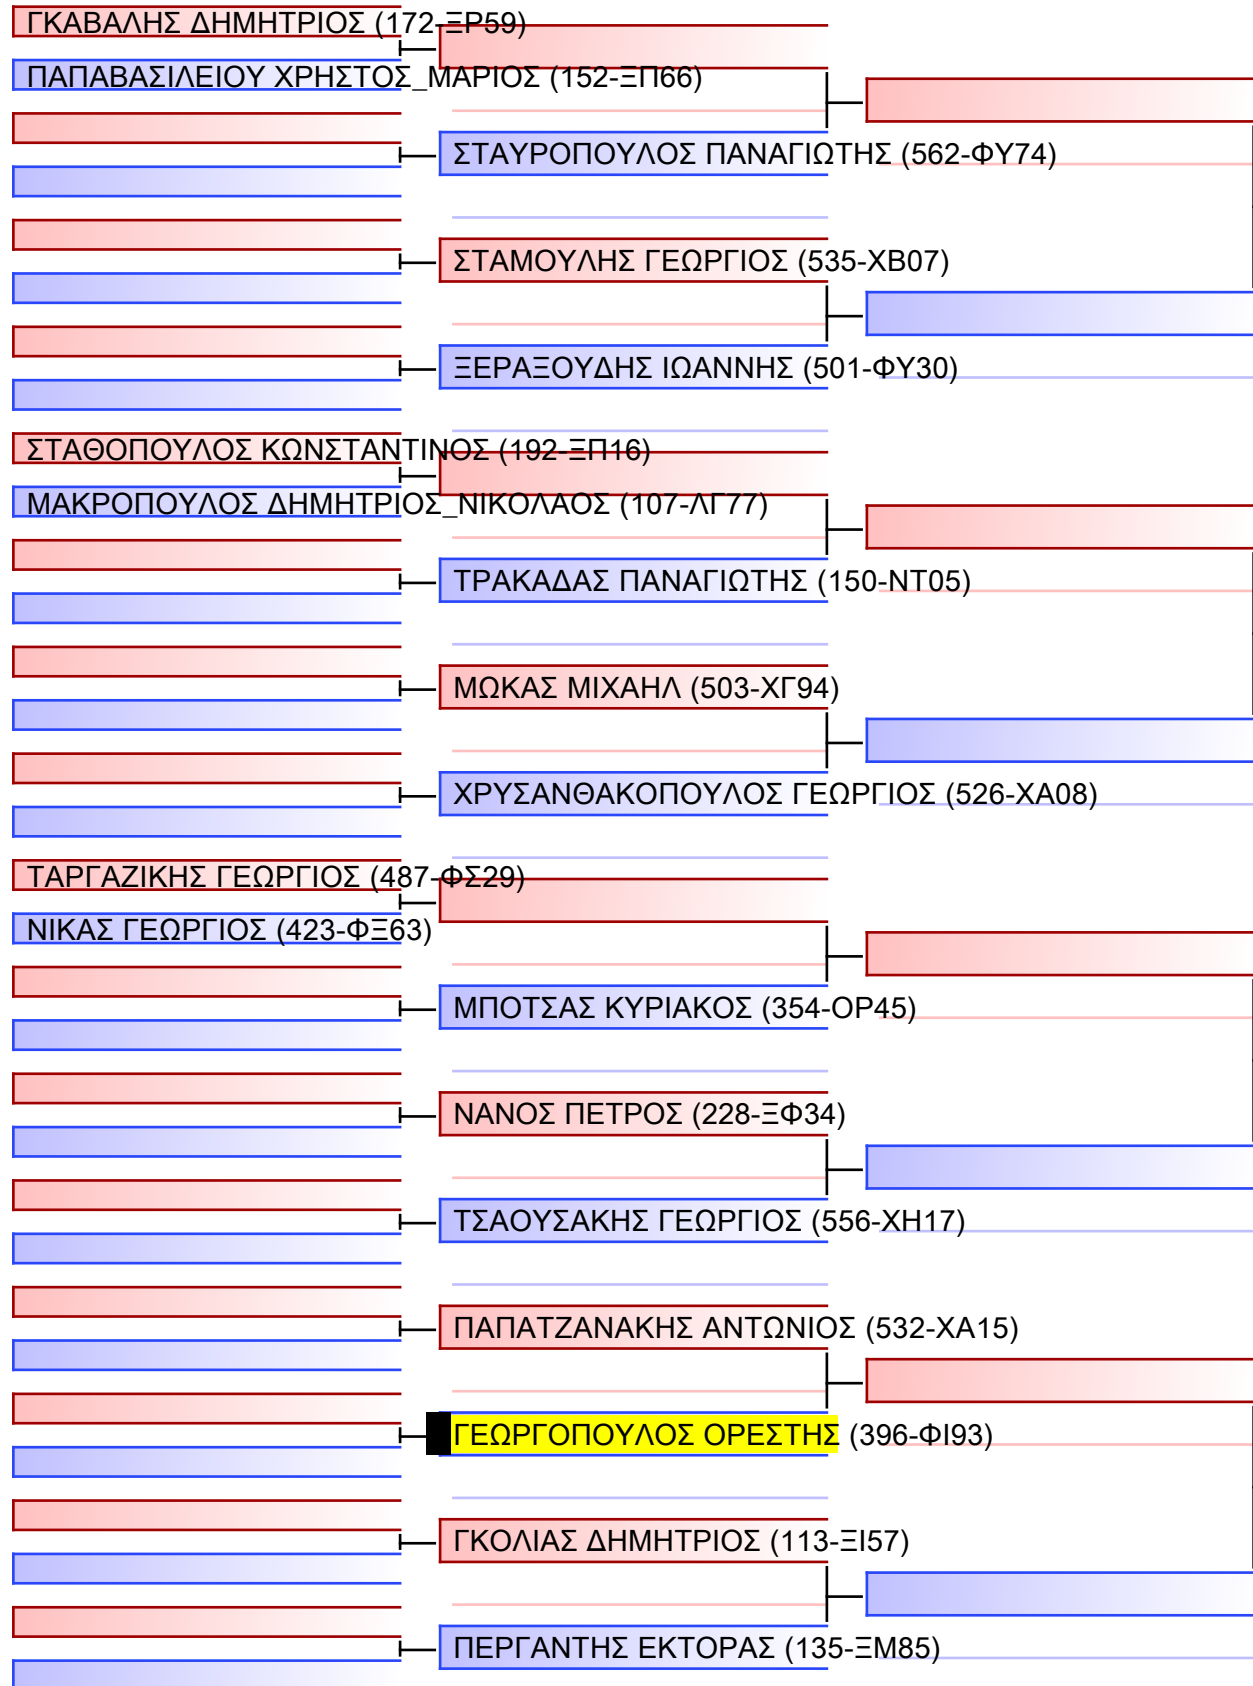

ΚΥΜΙΤΕ ΕΦΗΒΩΝ +70KG

ΠΑΝΕΛΛΗΝΙΟ ΠΡΩΤΑΘΛΗΜΑ ΚΑΡΑΤΕ ΕΦΗΒΩΝ- ΝΕΑΝΙΔΩΝ & ΝΕΩΝ ΑΝΔΡΩΝ ΓΥΝΑΙΚΩΝ ΚΥΠΕΛΛΟ U21, Κλειστό Γυμναστήριο Πιερικός Αρχέλαος, Παρ. Μαβίλη 9, Κατερίνη 55100.

Tatami	Pool
20150	1/2

[Original]