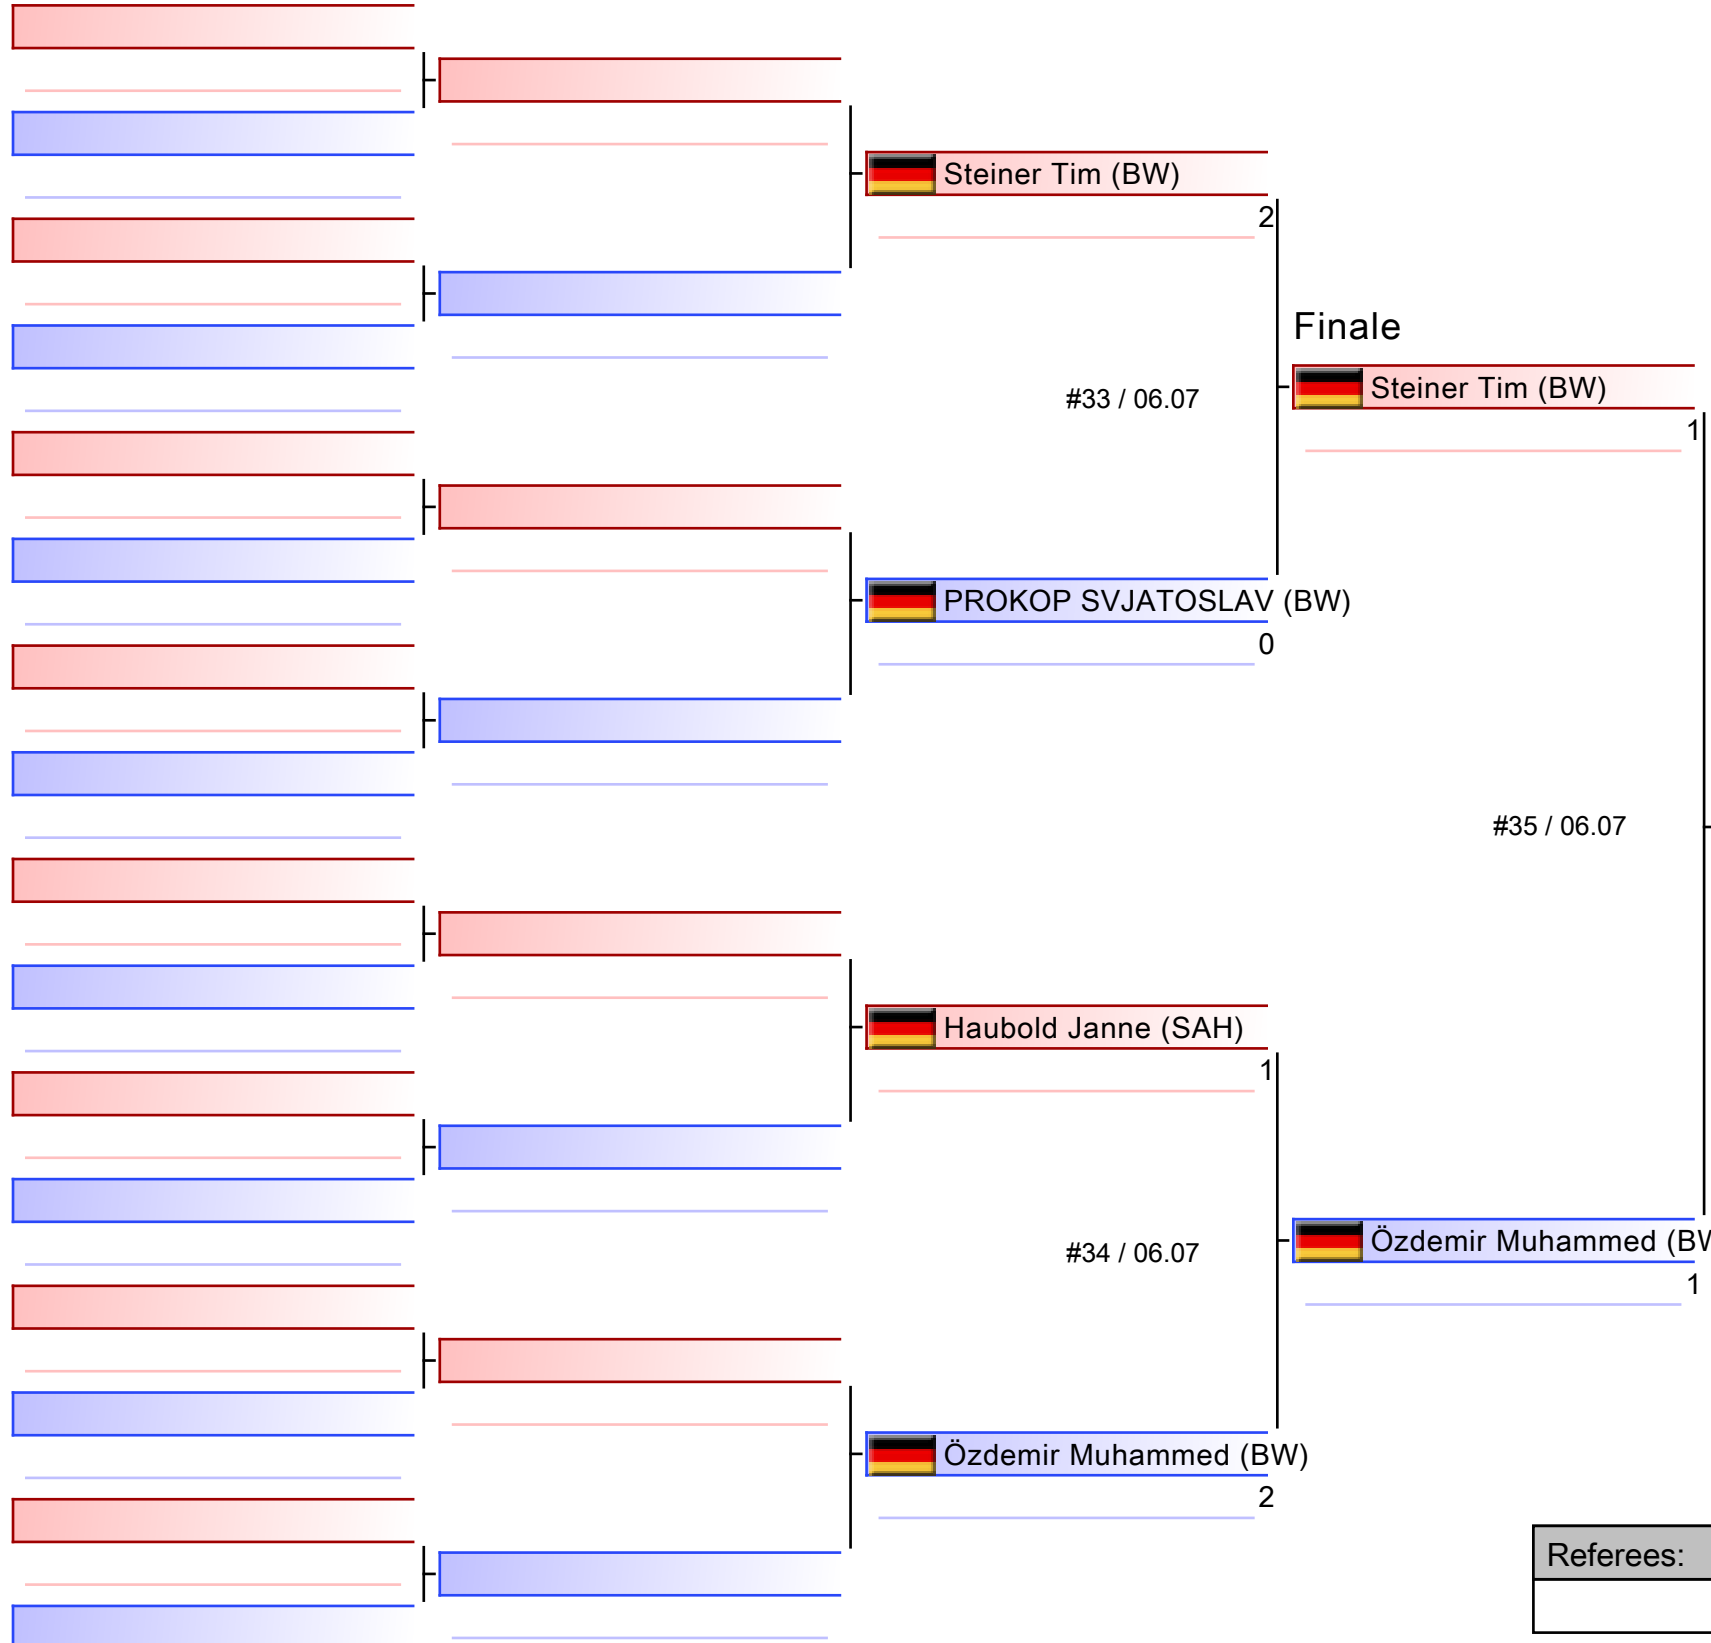

Kumite Einzel Herren - Round Robin (jeder gegen jeden)

DKV Karate Supercup , Castello Düsseldorf, GER

Tatami

Pool
2/2

1. ÖZDEMİR MUHAMMED (BW)
2. STEINER TIM (BW)
3. PROKOP SVJATOSLAV (BW)
3. HAUBOLD JANNE (SAH)
5. MERKINE EDGARD (BRE)
5. PASTERGIOS KONSTANTINOS (BW)
7. PINTOS RENZO (BW)
7. JOBST DAVID (BAY)