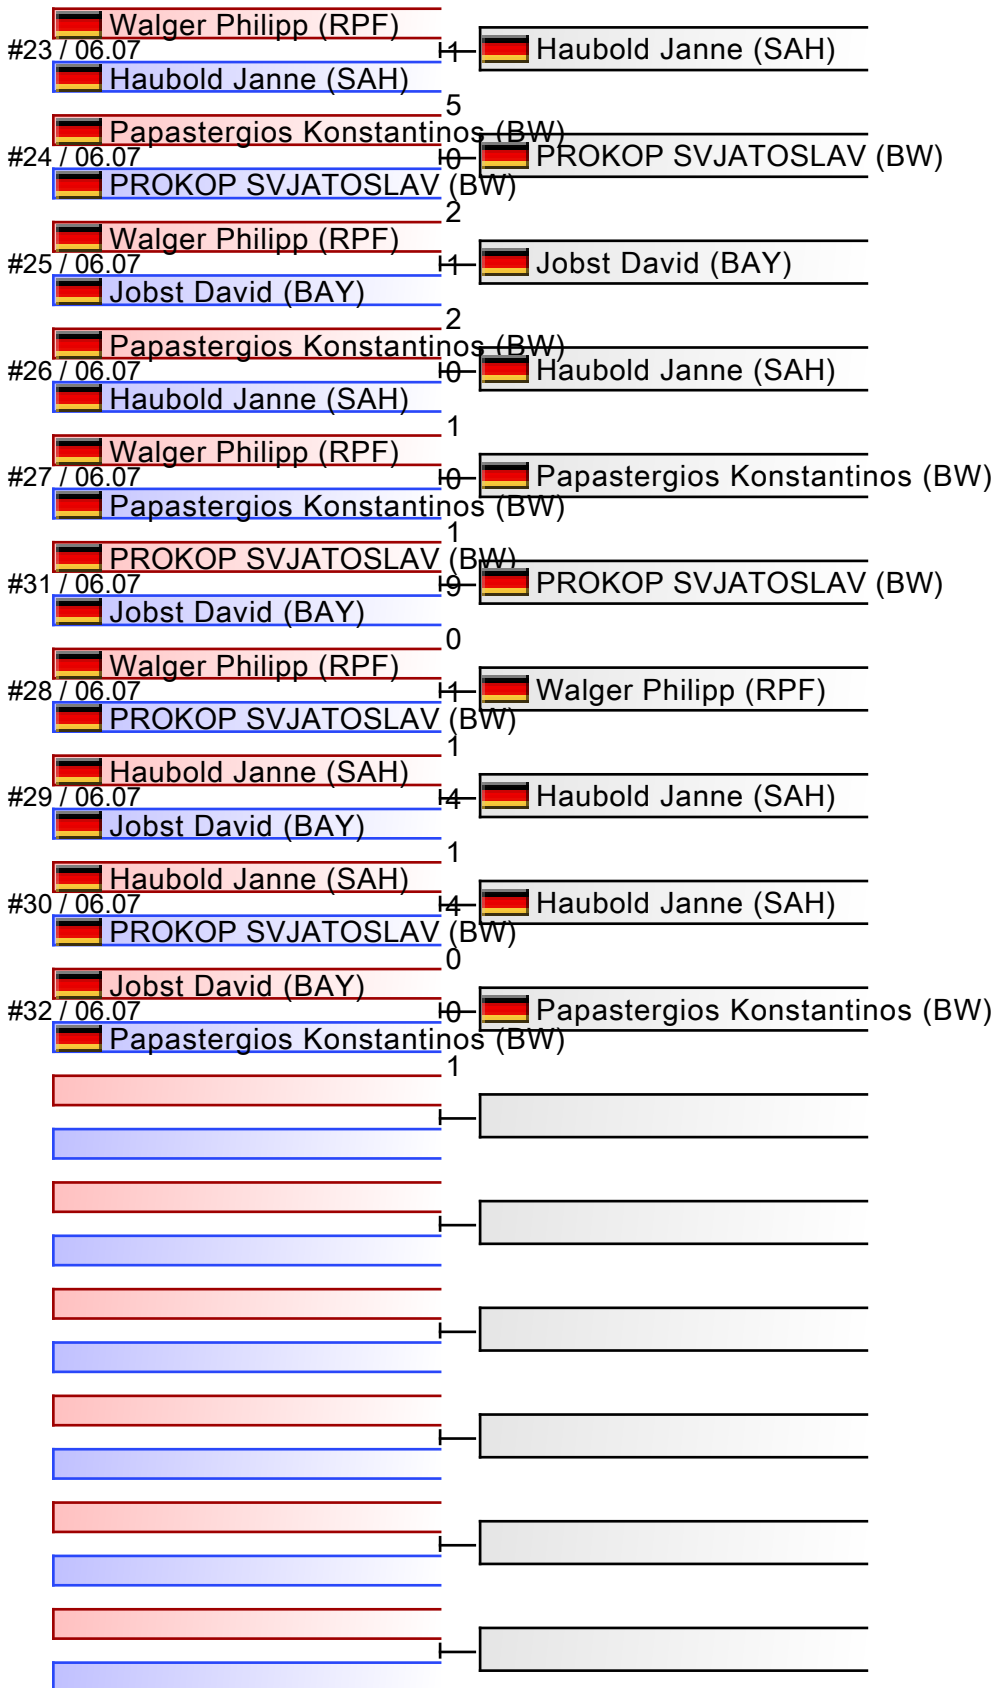

Kumite Einzel Herren - Round Robin (jeder gegen jeden)

DKV Karate Supercup , Castello Düsseldorf, GER

Tatami

Pool
2/2

1. ÖZDEMİR MUHAMMED (BW)
2. STEINER TIM (BW)
3. PROKOP SVJATOSLAV (BW)
3. HAUBOLD JANNE (SAH)
5. MERKINE EDGARD (BRE)
5. PASTERGIOS KONSTANTINOS (BW)
7. PINTOS RENZO (BW)
7. JOBST DAVID (BAY)