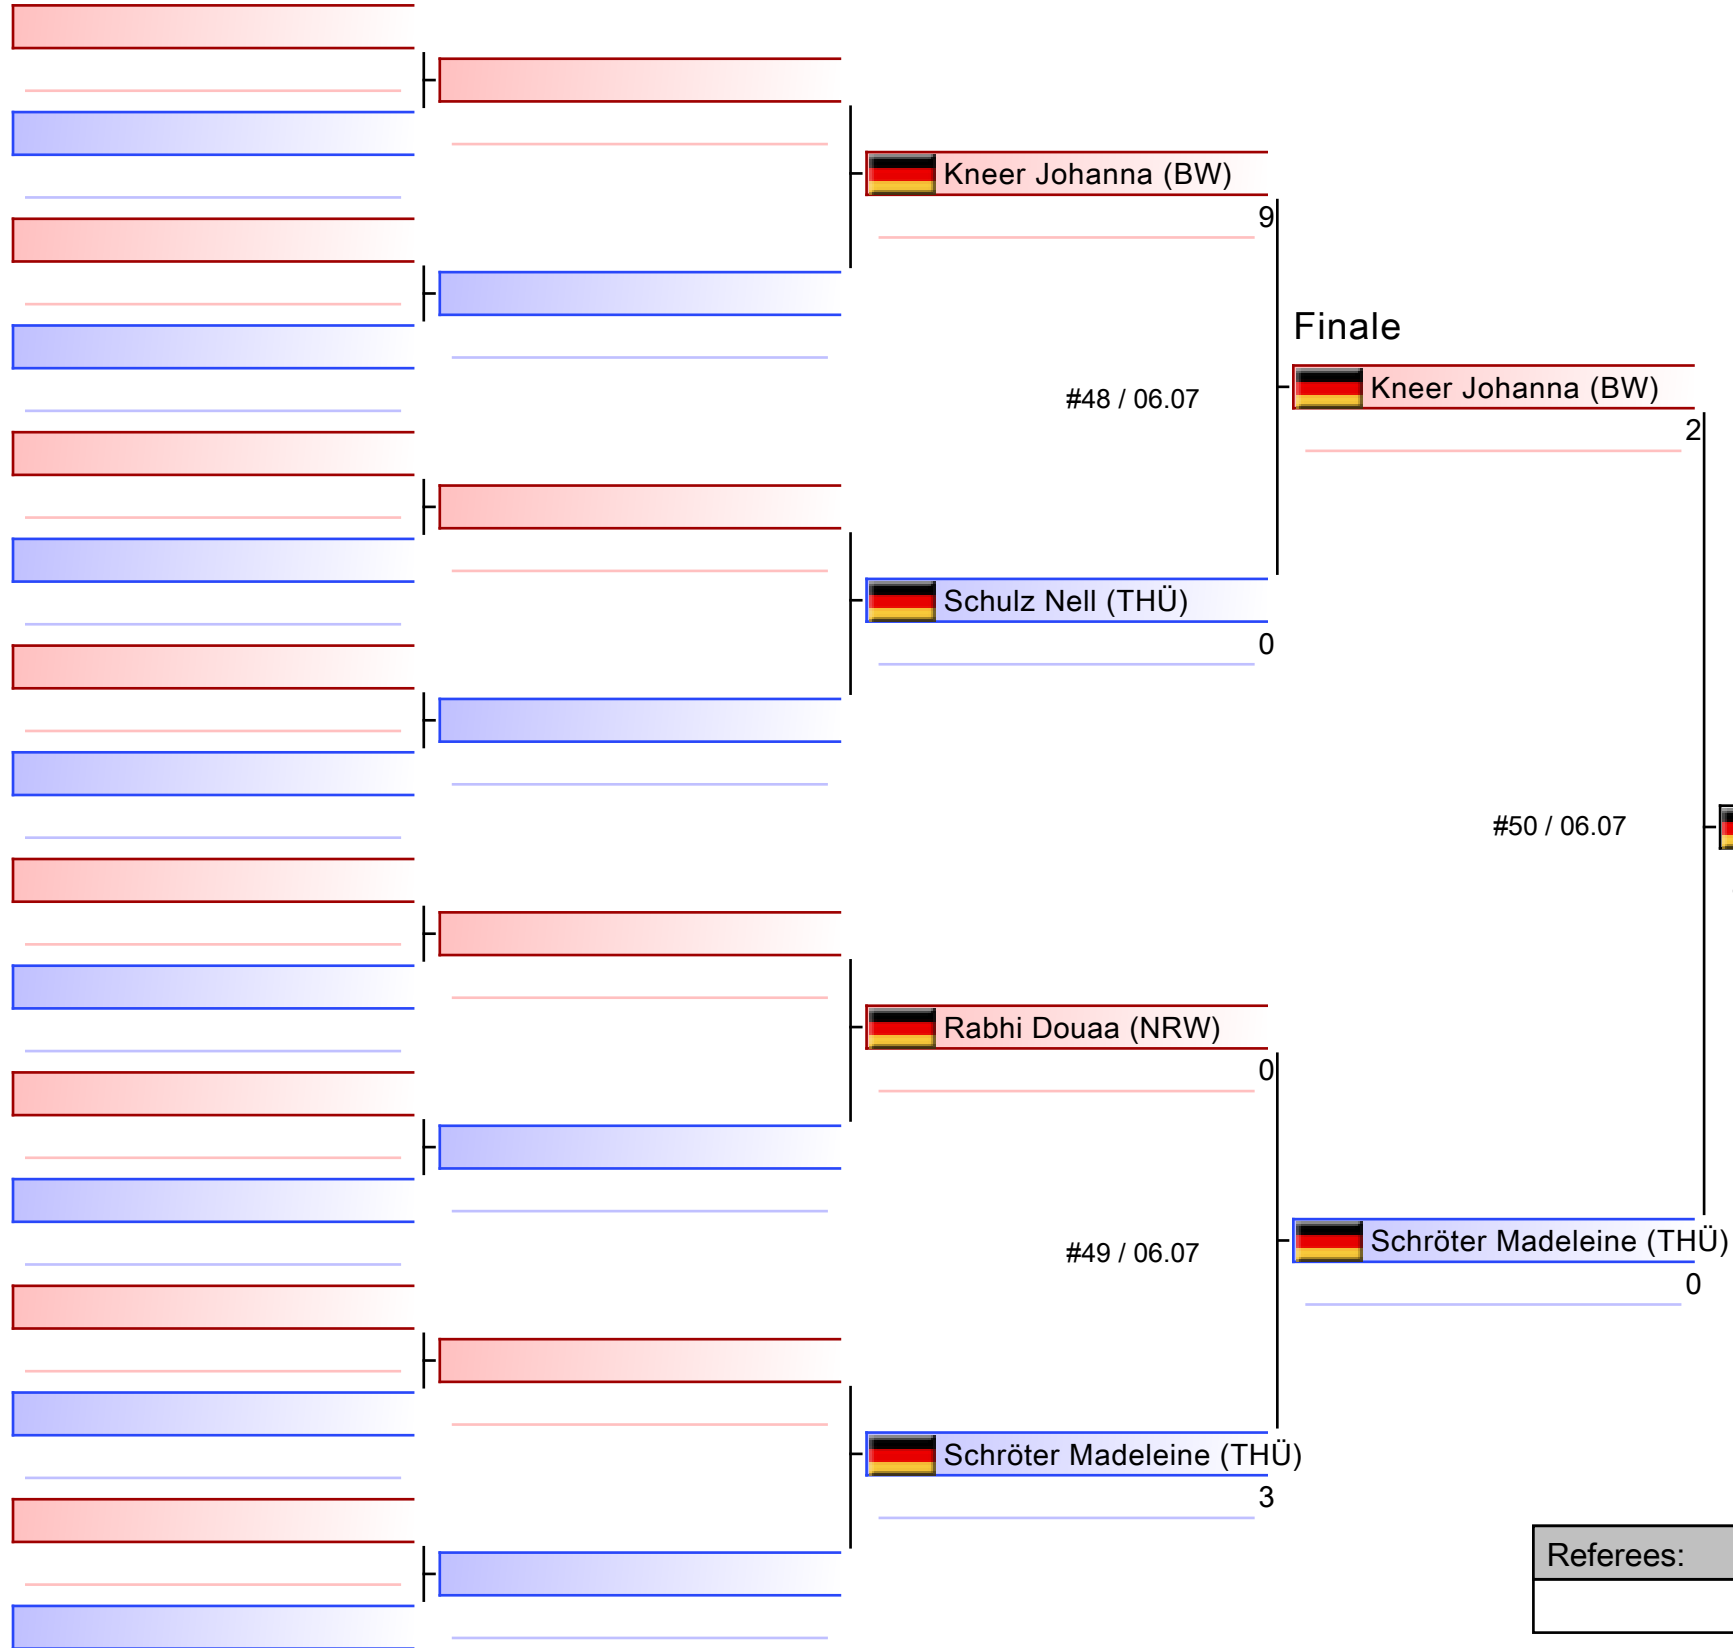

1. KNEER JOHANNA (BW)
2. SCHRÖTER MADELEINE (THÜ)
3. SCHULZ NELL (THÜ)
3. RABHI DOUAA (NRW)
5. RIEDEL HANNAH (THÜ)
5. BRETTNACHER LARA (RPF)
7. MUJEZINOVIC SAMIRA (RPF)
7. PREISEL ALINA (BRE)

Referees: