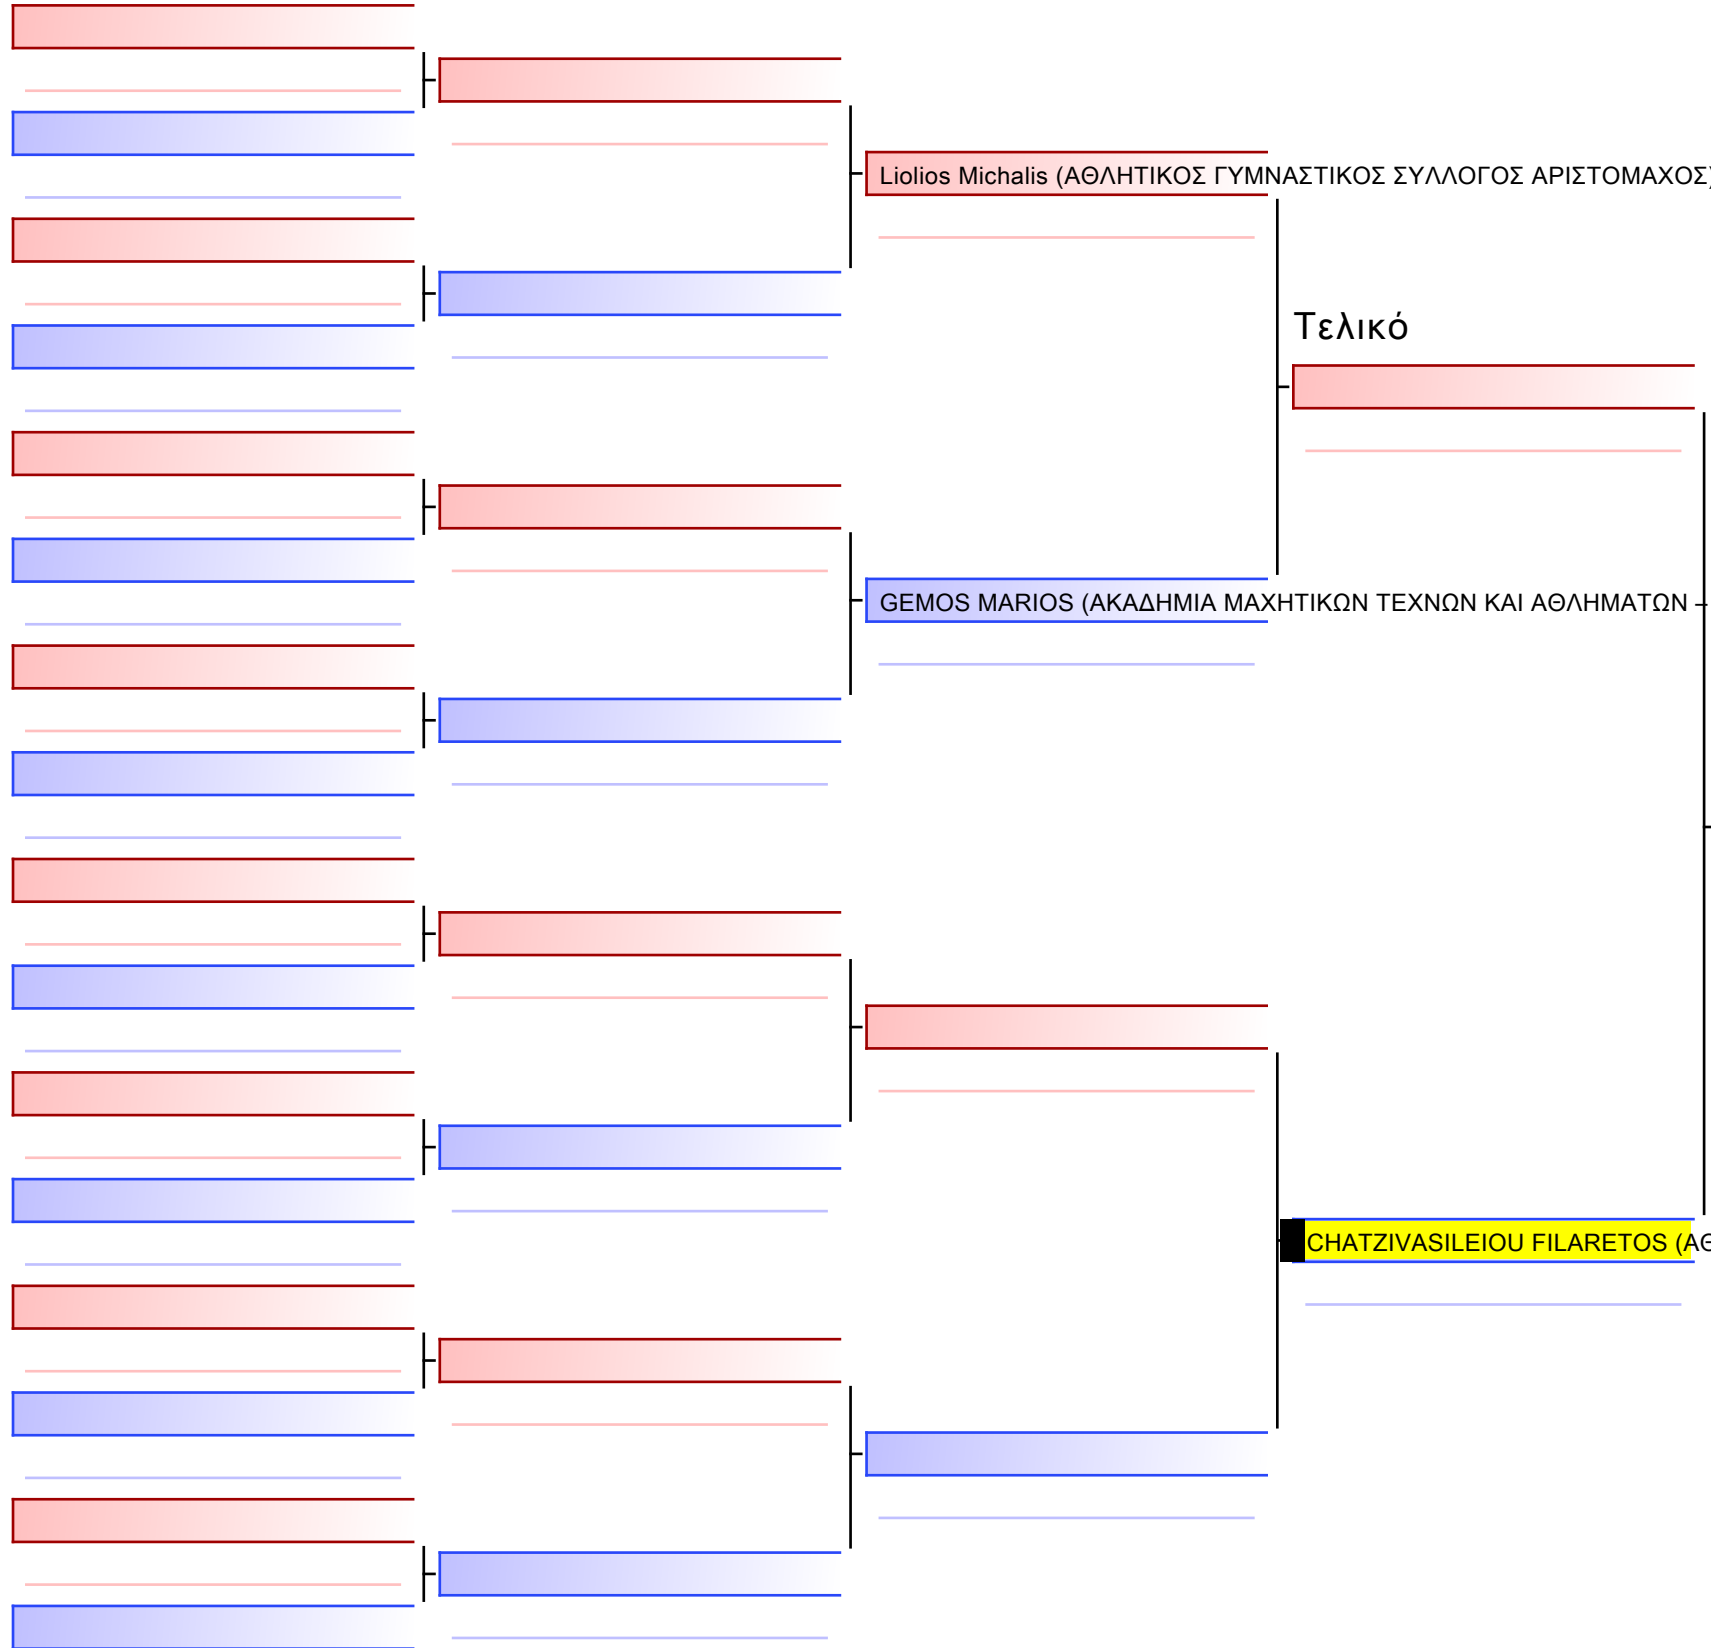

Τελικό

MARAKI GEORGIANNA (ΑΙΓΕΑΣ)

ΒΑΓΟΥΡΑΚΙ SOFIA ANNA (ΑΘΛΗΤΙΚΟΣ ΣΥΛΛΟΓΟΣ "Ο ΚΥΡΙΑΡΧΟΣ")

[Πρωτότυπο]

[Πρωτότυπο]

Τελικό

[Πρωτότυπο]

Τελικό

[Πρωτότυπο]

[Πρωτότυπο]

ΕΥΜΑΧΟΣ)

CHATZIVASILEIOU FILARETOS (ΑΘΛΗΤΙΚΟΣ ΣΥΛΛΟΓΟΣ "Ο ΚΥΡΙΑΡΧΟΣ")