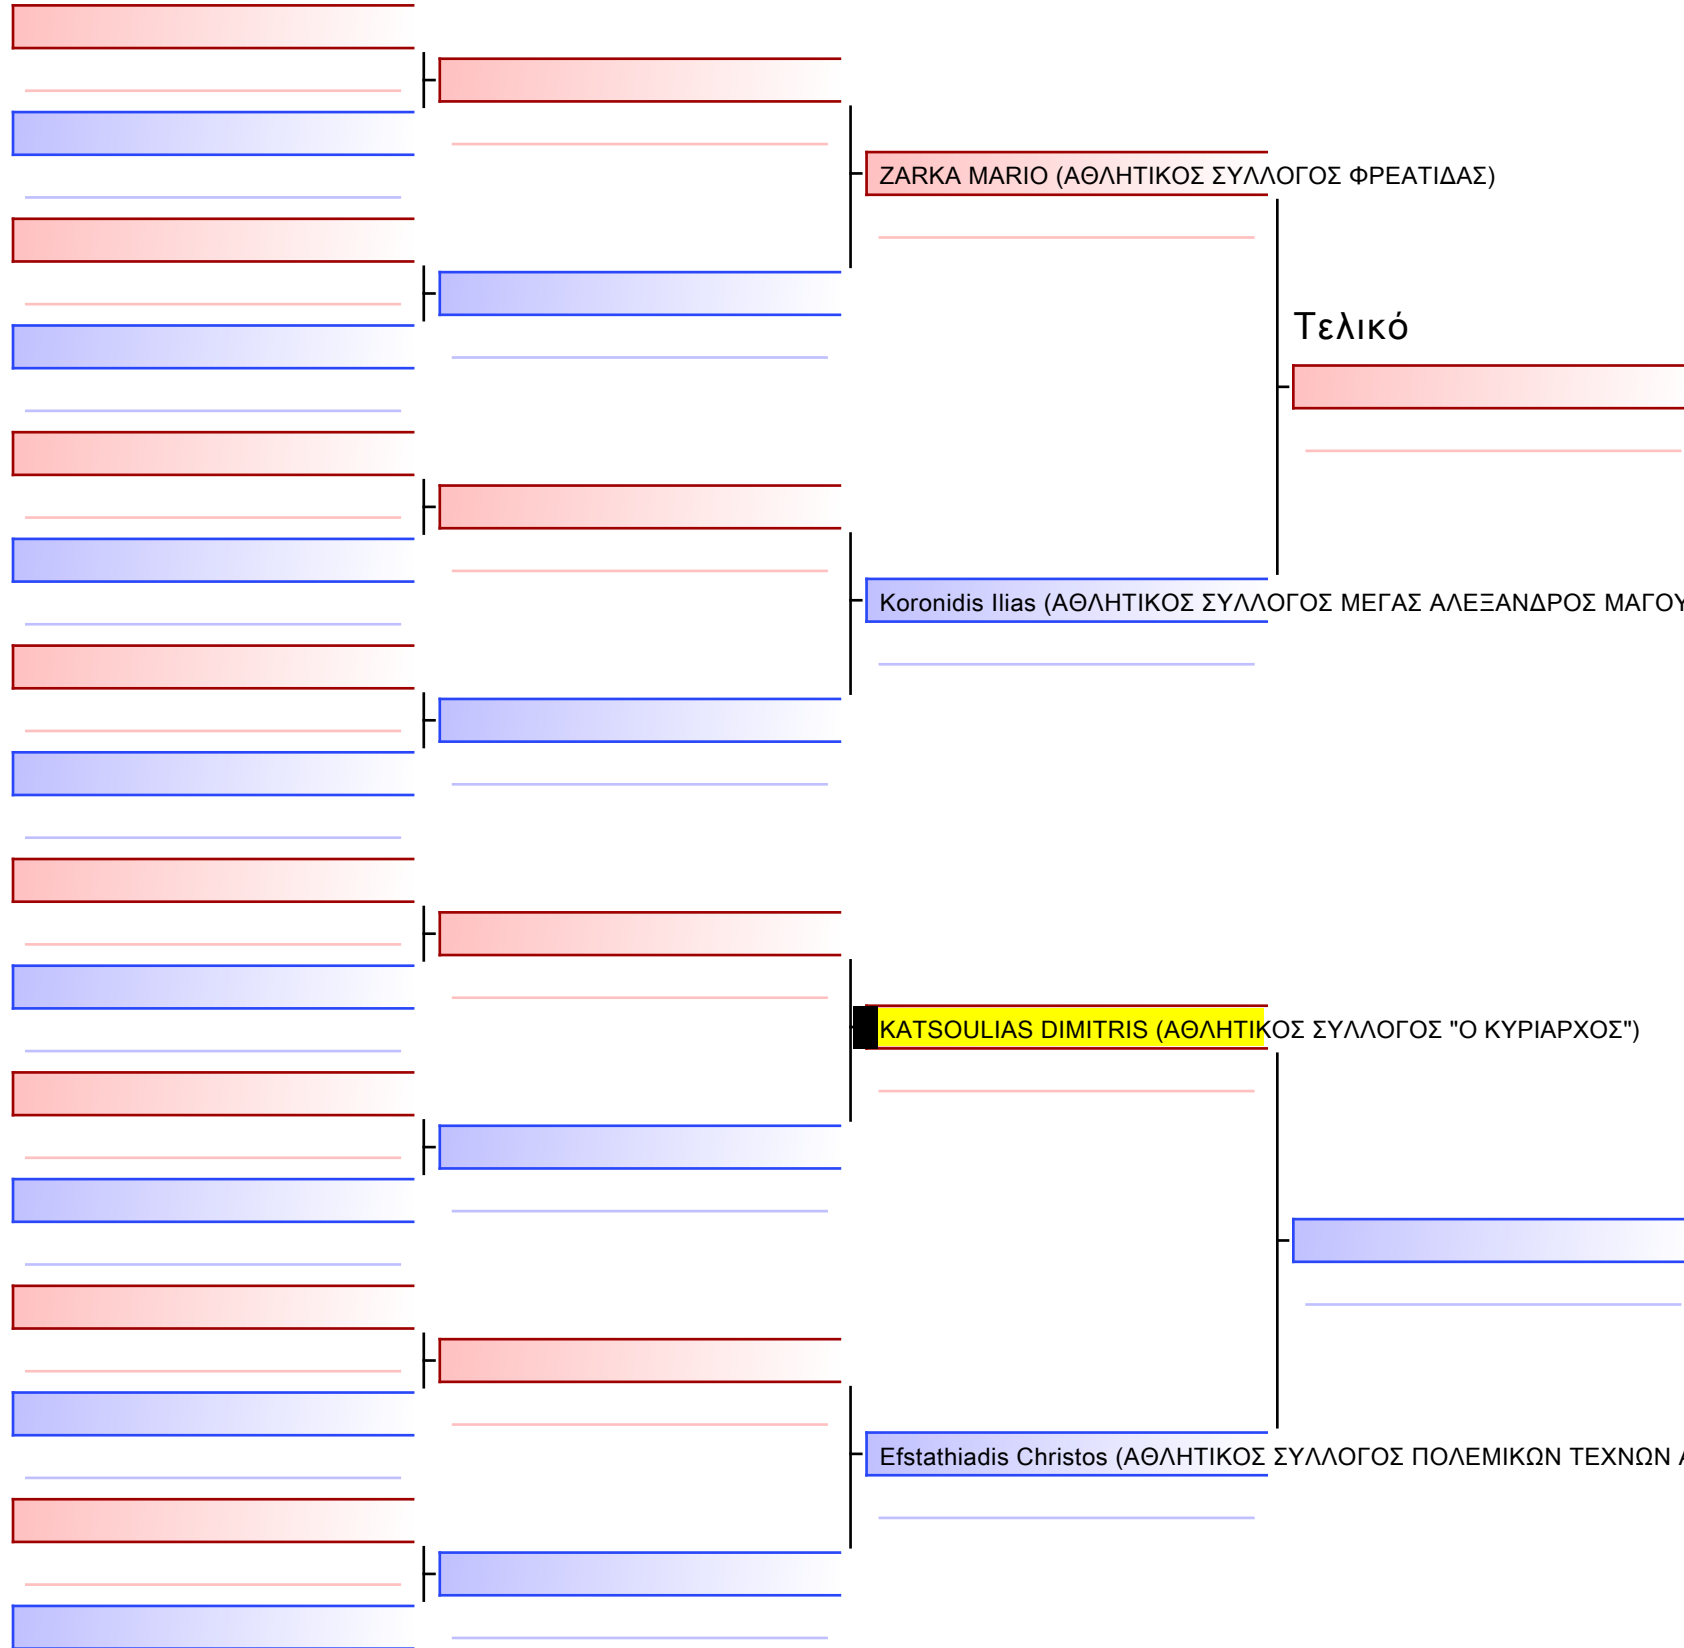

Τελικό

MARAKI GEORGIANNA (ΑΙΓΕΑΣ)

ΒΑΓΟΥΡΑΚΙ SOFIA ANNA (ΑΘΛΗΤΙΚΟΣ ΣΥΛΛΟΓΟΣ "Ο ΚΥΡΙΑΡΧΟΣ")

[Πρωτότυπο]

[Πρωτότυπο]

Τελικό

[Πρωτότυπο]

Τελικό

[Πρωτότυπο]

[Πρωτότυπο]

ΕΥΜΑΧΟΣ)

CHATZIVASILEIOU FILARETOS (ΑΘΛΗΤΙΚΟΣ ΣΥΛΛΟΓΟΣ "Ο ΚΥΡΙΑΡΧΟΣ")