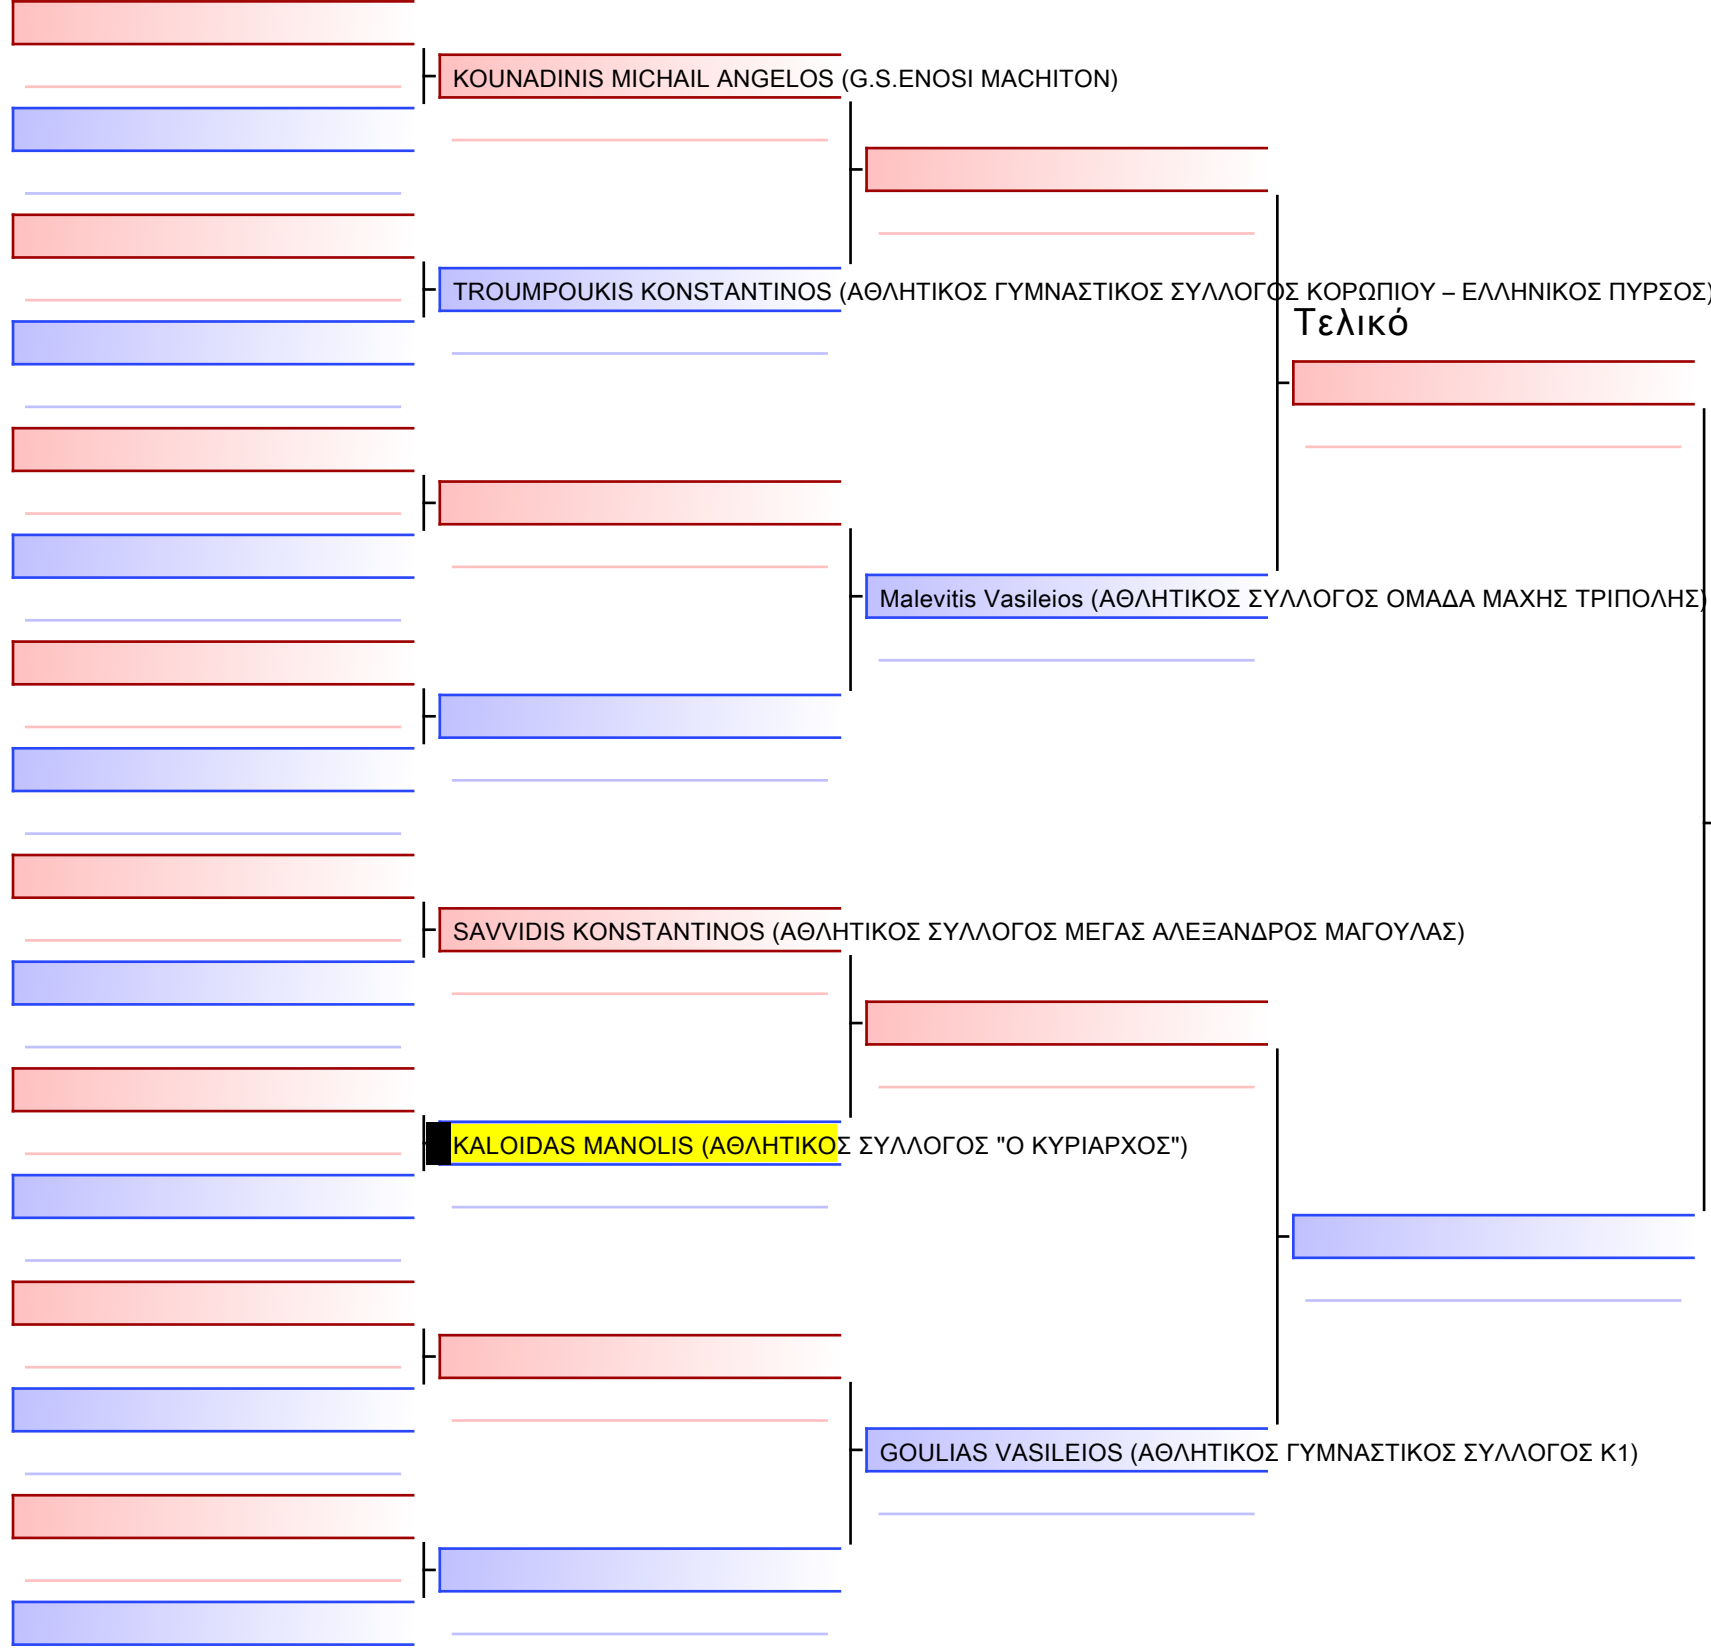

Τελικό

MARAKI GEORGIANNA (ΑΙΓΕΑΣ)

ΒΑΓΟΥΡΑΚΙ SOFIA ANNA (ΑΘΛΗΤΙΚΟΣ ΣΥΛΛΟΓΟΣ "Ο ΚΥΡΙΑΡΧΟΣ")

[Πρωτότυπο]

[Πρωτότυπο]

Τελικό

[Πρωτότυπο]

Τελικό

[Πρωτότυπο]

[Πρωτότυπο]

ΕΥΜΑΧΟΣ)

CHATZIVASILEIOU FILARETOS (ΑΘΛΗΤΙΚΟΣ ΣΥΛΛΟΓΟΣ "Ο ΚΥΡΙΑΡΧΟΣ")