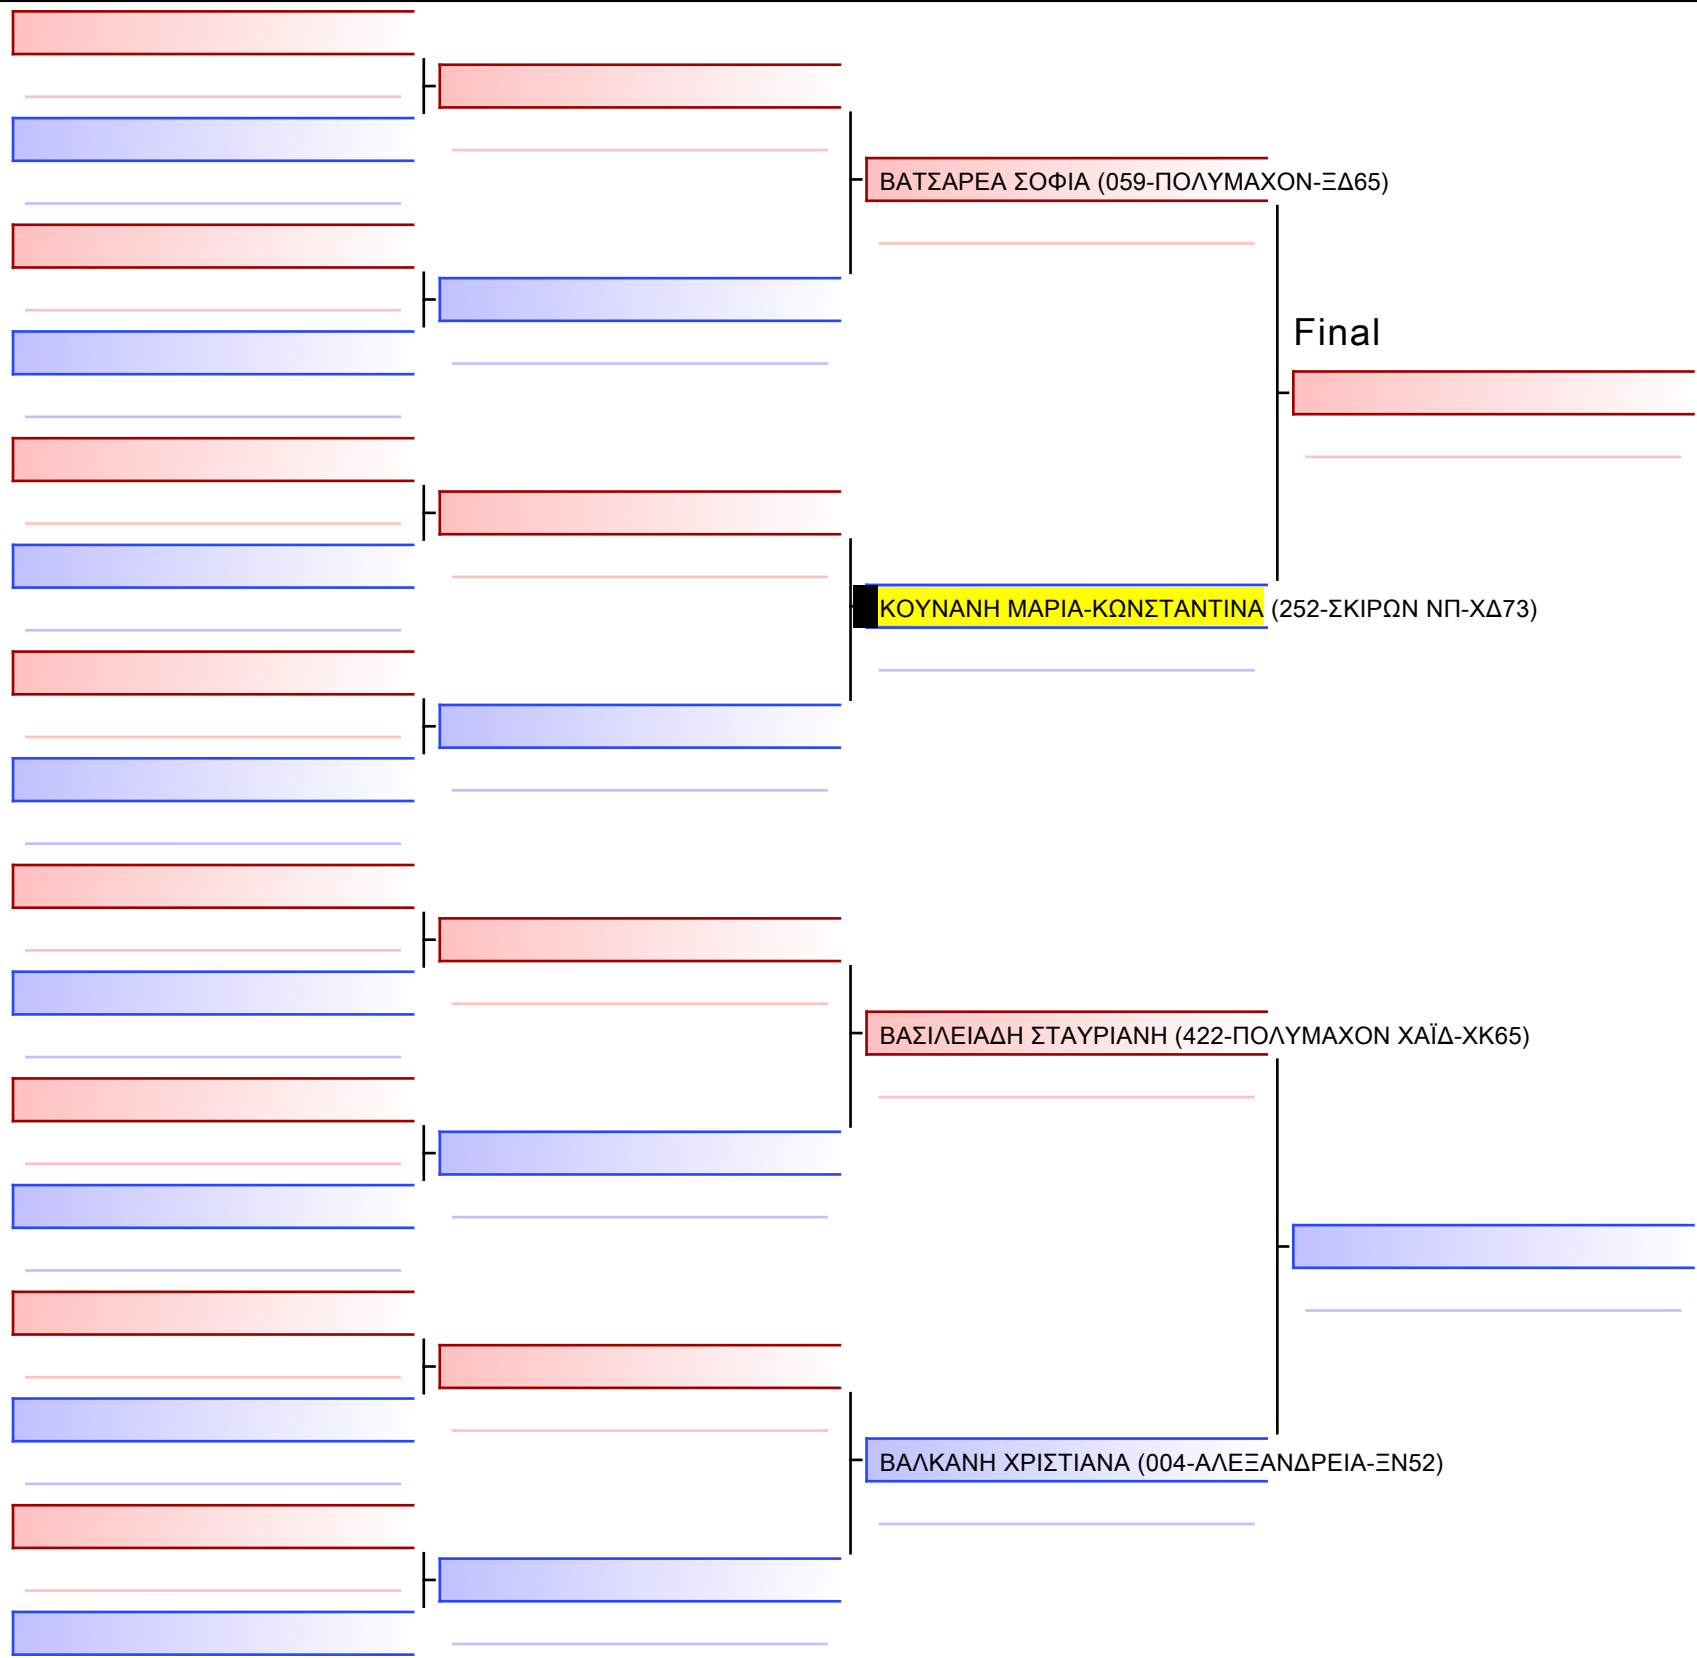

www.sportdata.org

[Original]