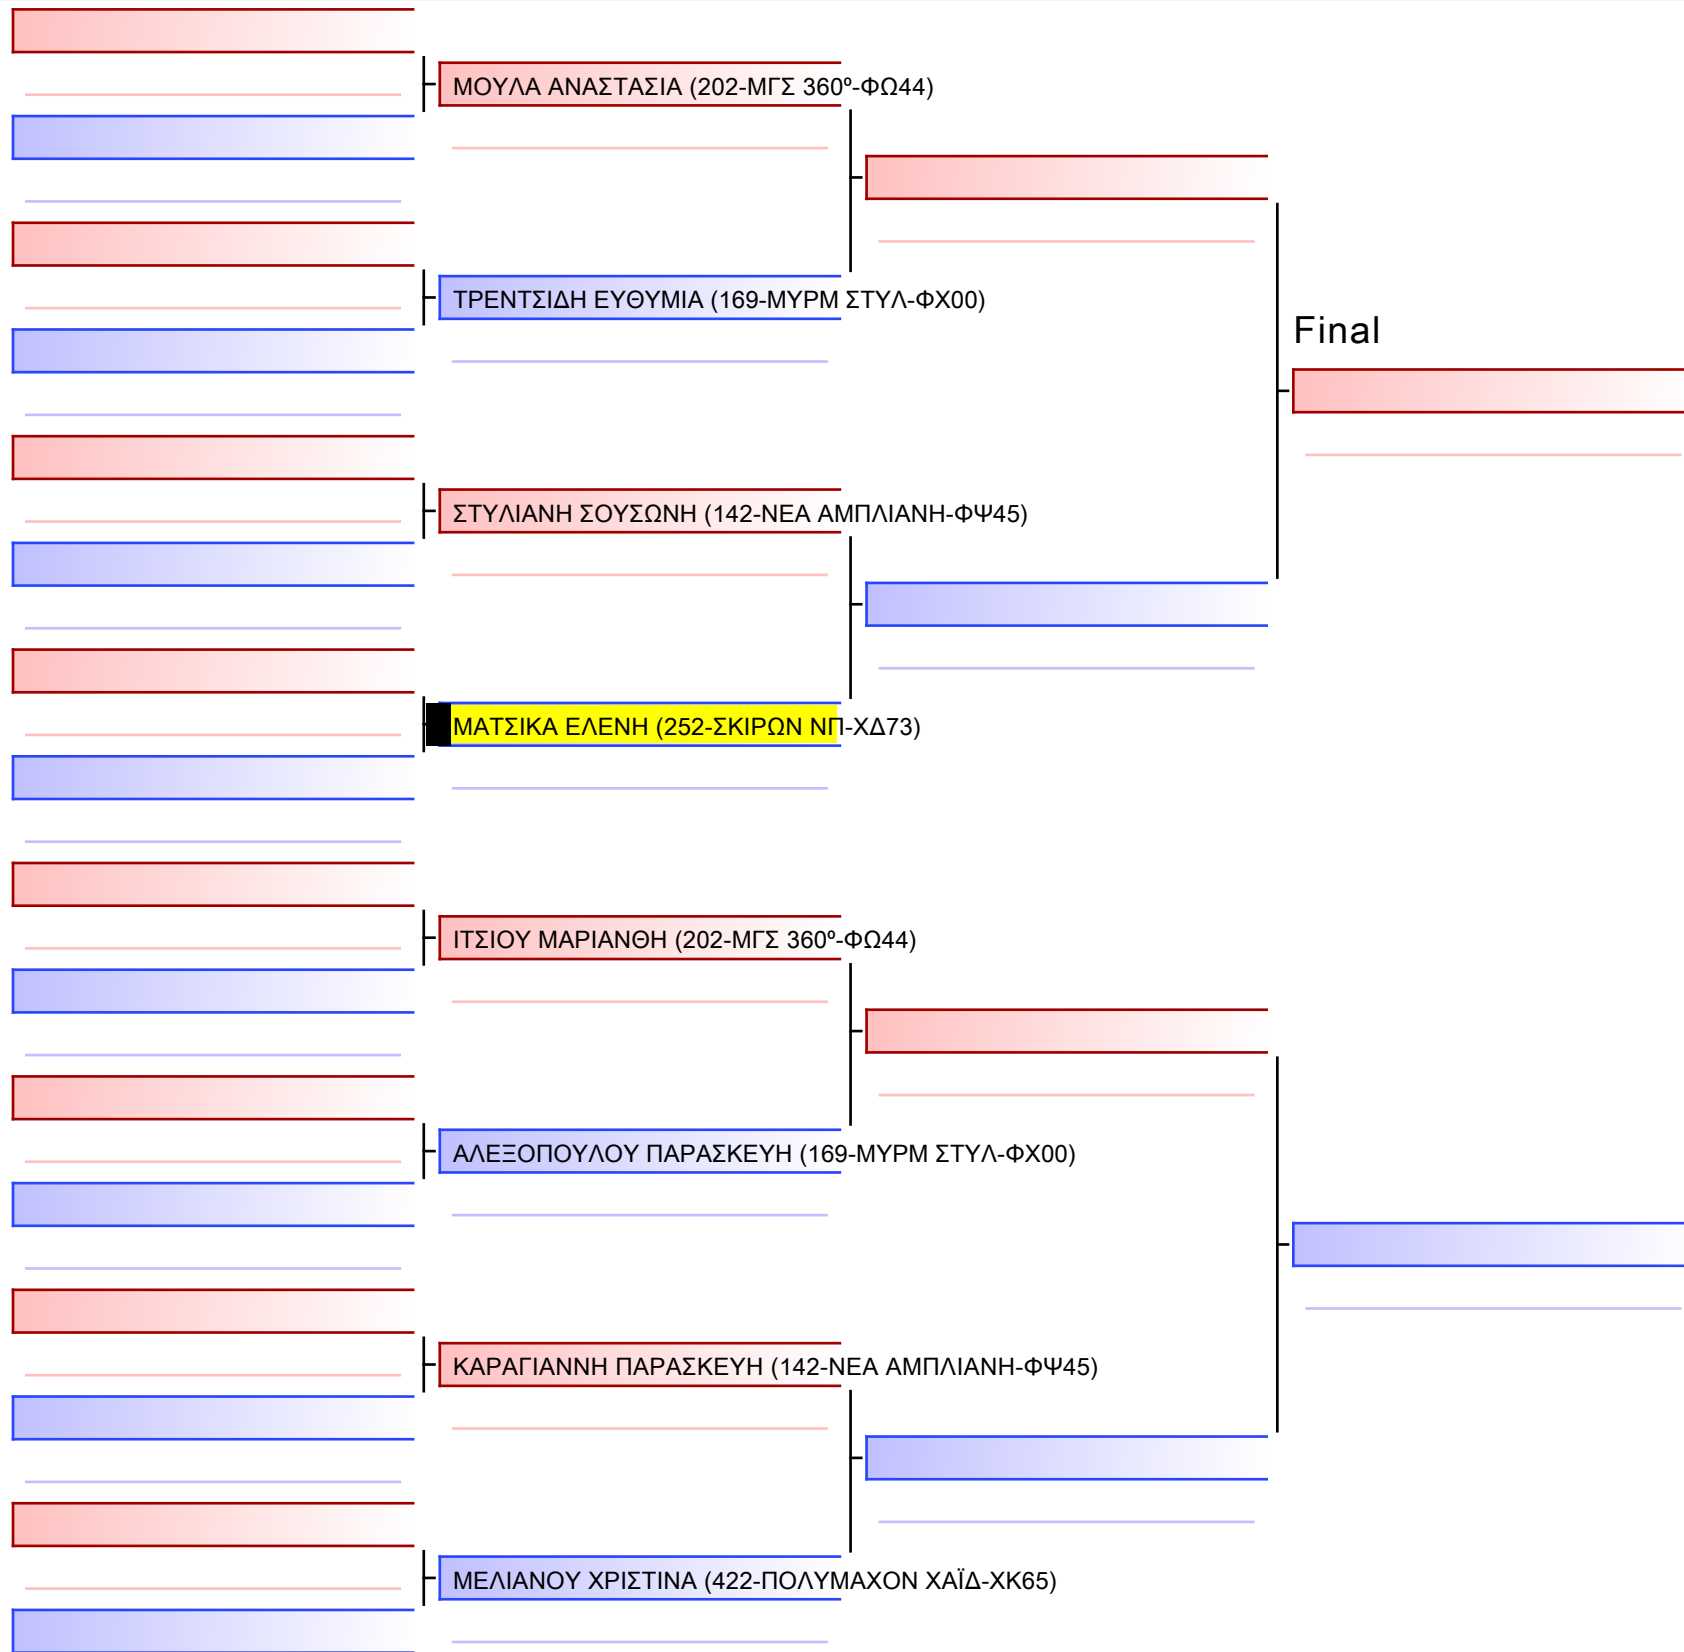

[Original]