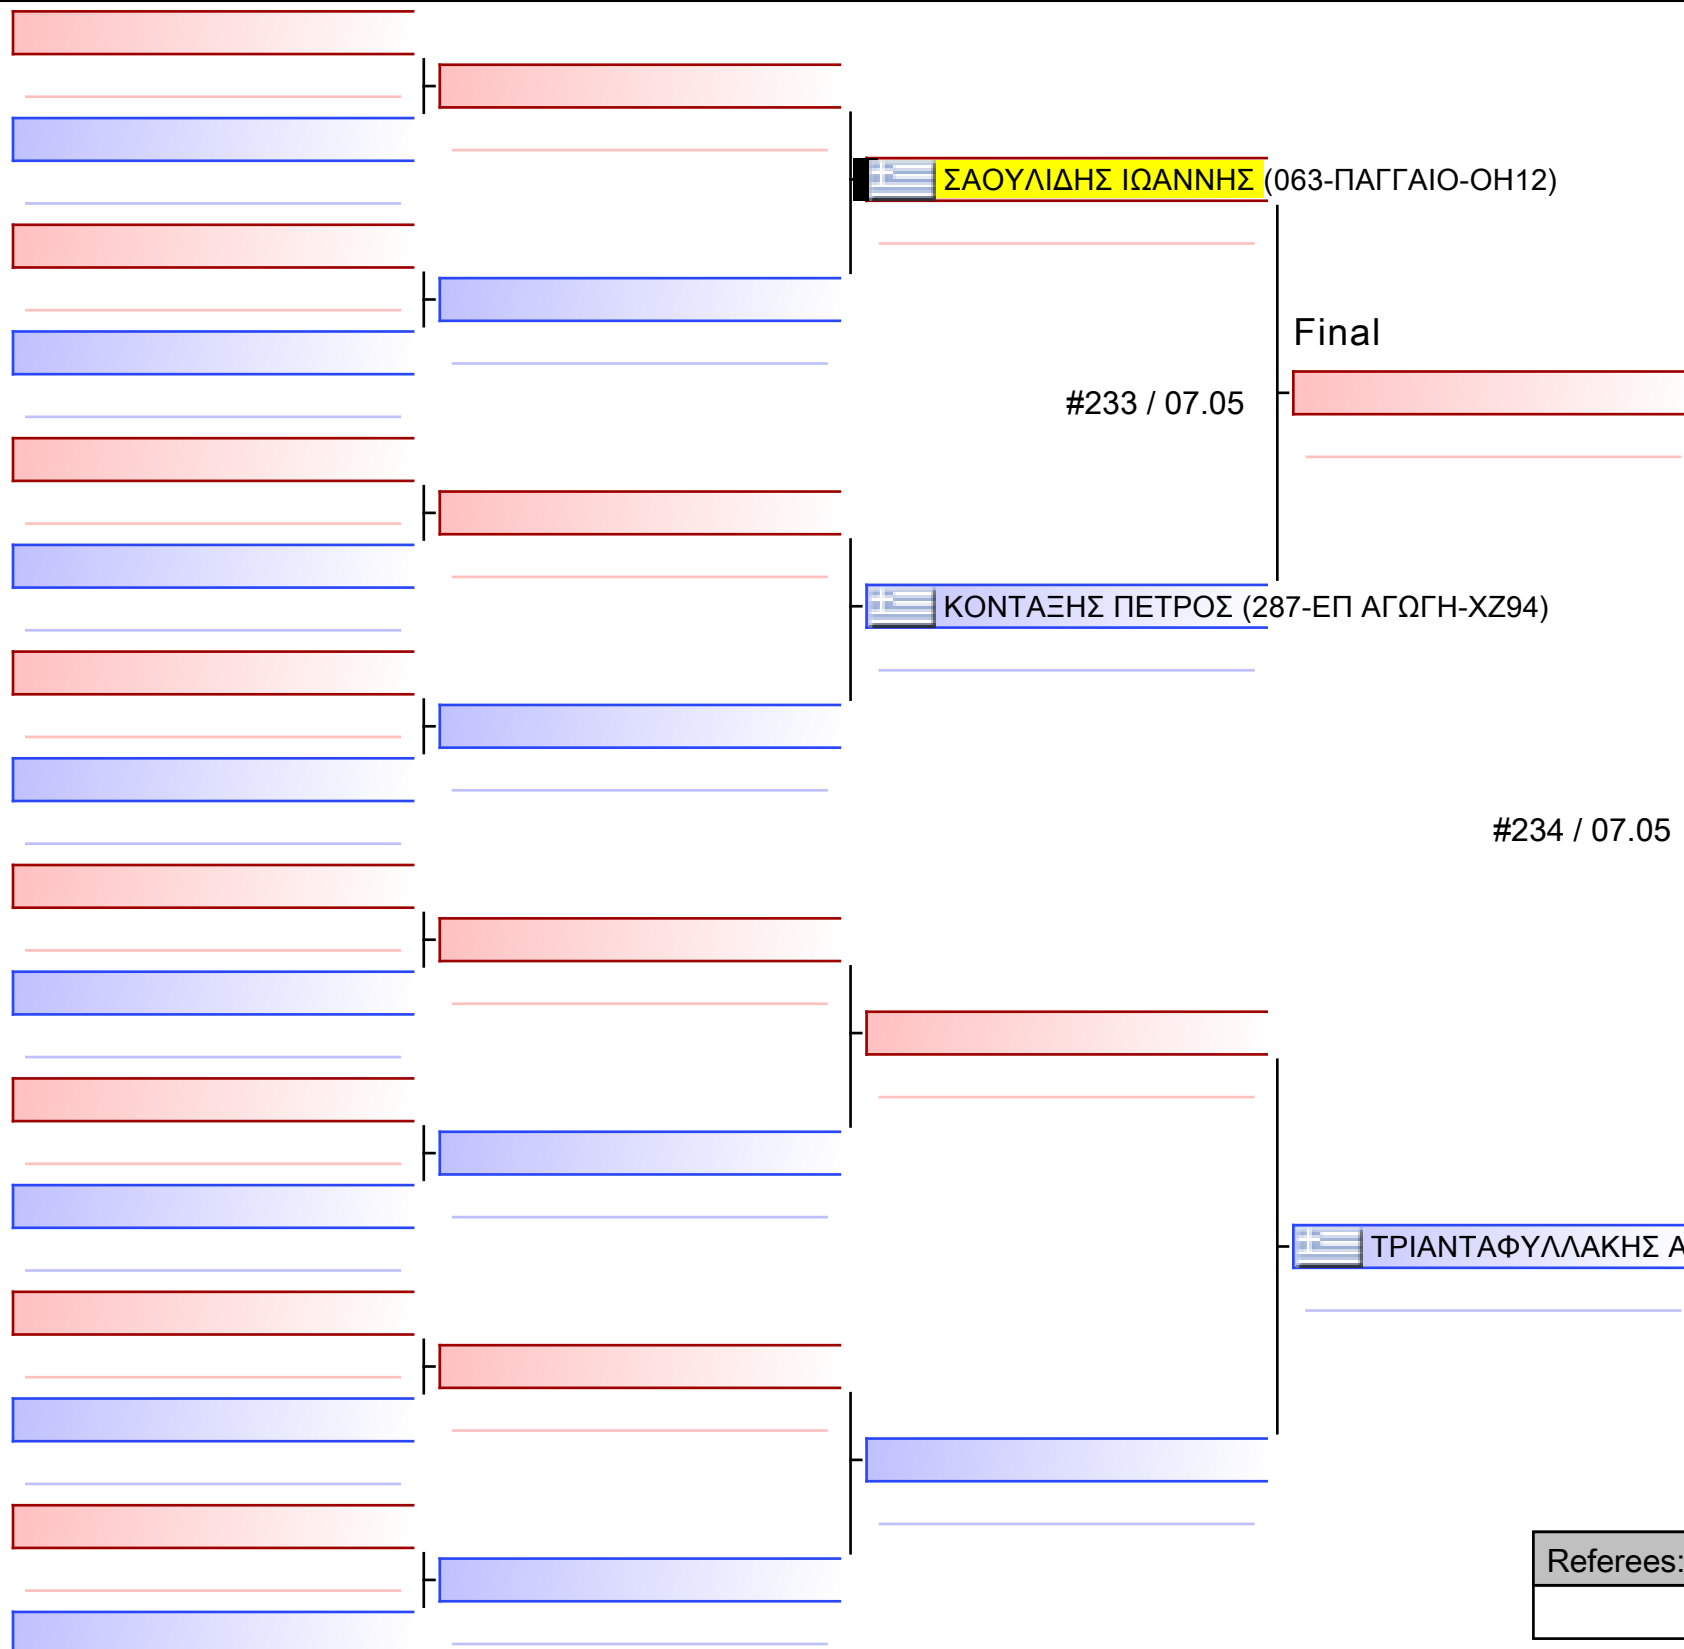

[Original]

Referees:			

#233 / 07.05

Final

#234 / 07.05

[Original]

Referees:			

www.sportdata.org

Final

 ΚΑΛΤΣΙΔΟΥ ΜΕΛΠΟΜΕΝΗ (063-ΠΑΓΓΑΙΟ-ΟΗ12)

[Original]

#230 / 07.05

 ΑΛΕΞΑΚΗ ΔΑΝΑΗ (200-ΟΡΦΕΑΣ-ΞΙ13)

Referees:			

[Original]

Referees:			