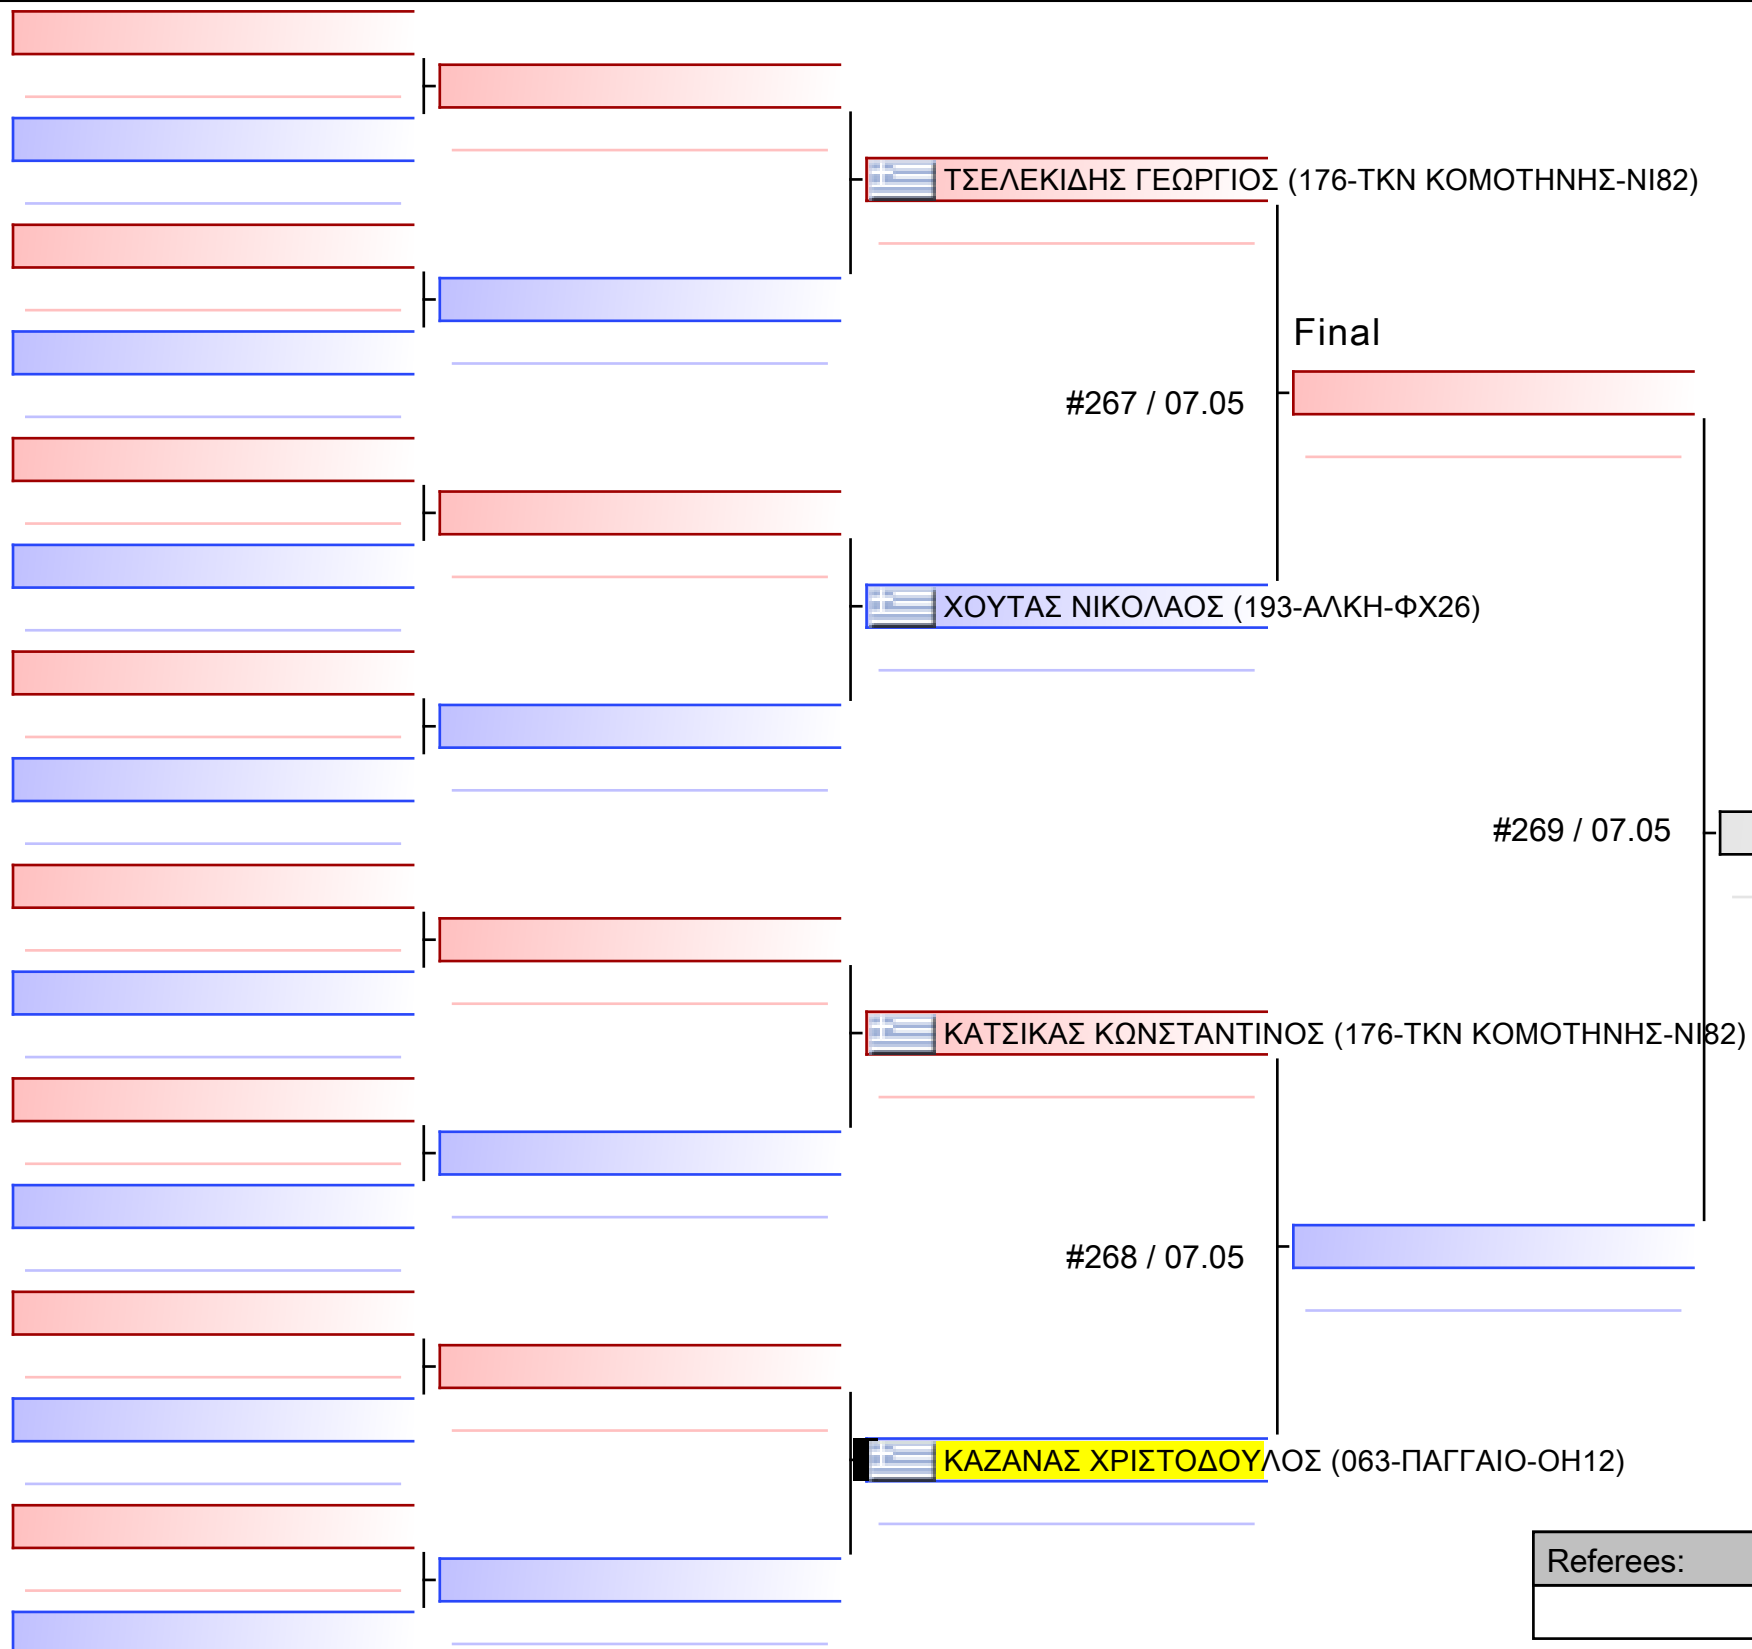

[Original]

Referees:			

#233 / 07.05

Final

#234 / 07.05

[Original]

Referees:			

www.sportdata.org

Final

 ΚΑΛΤΣΙΔΟΥ ΜΕΛΠΟΜΕΝΗ (063-ΠΑΓΓΑΙΟ-ΟΗ12)

[Original]

#230 / 07.05

 ΑΛΕΞΑΚΗ ΔΑΝΑΗ (200-ΟΡΦΕΑΣ-ΞΙ13)

Referees:			

[Original]

Referees:			