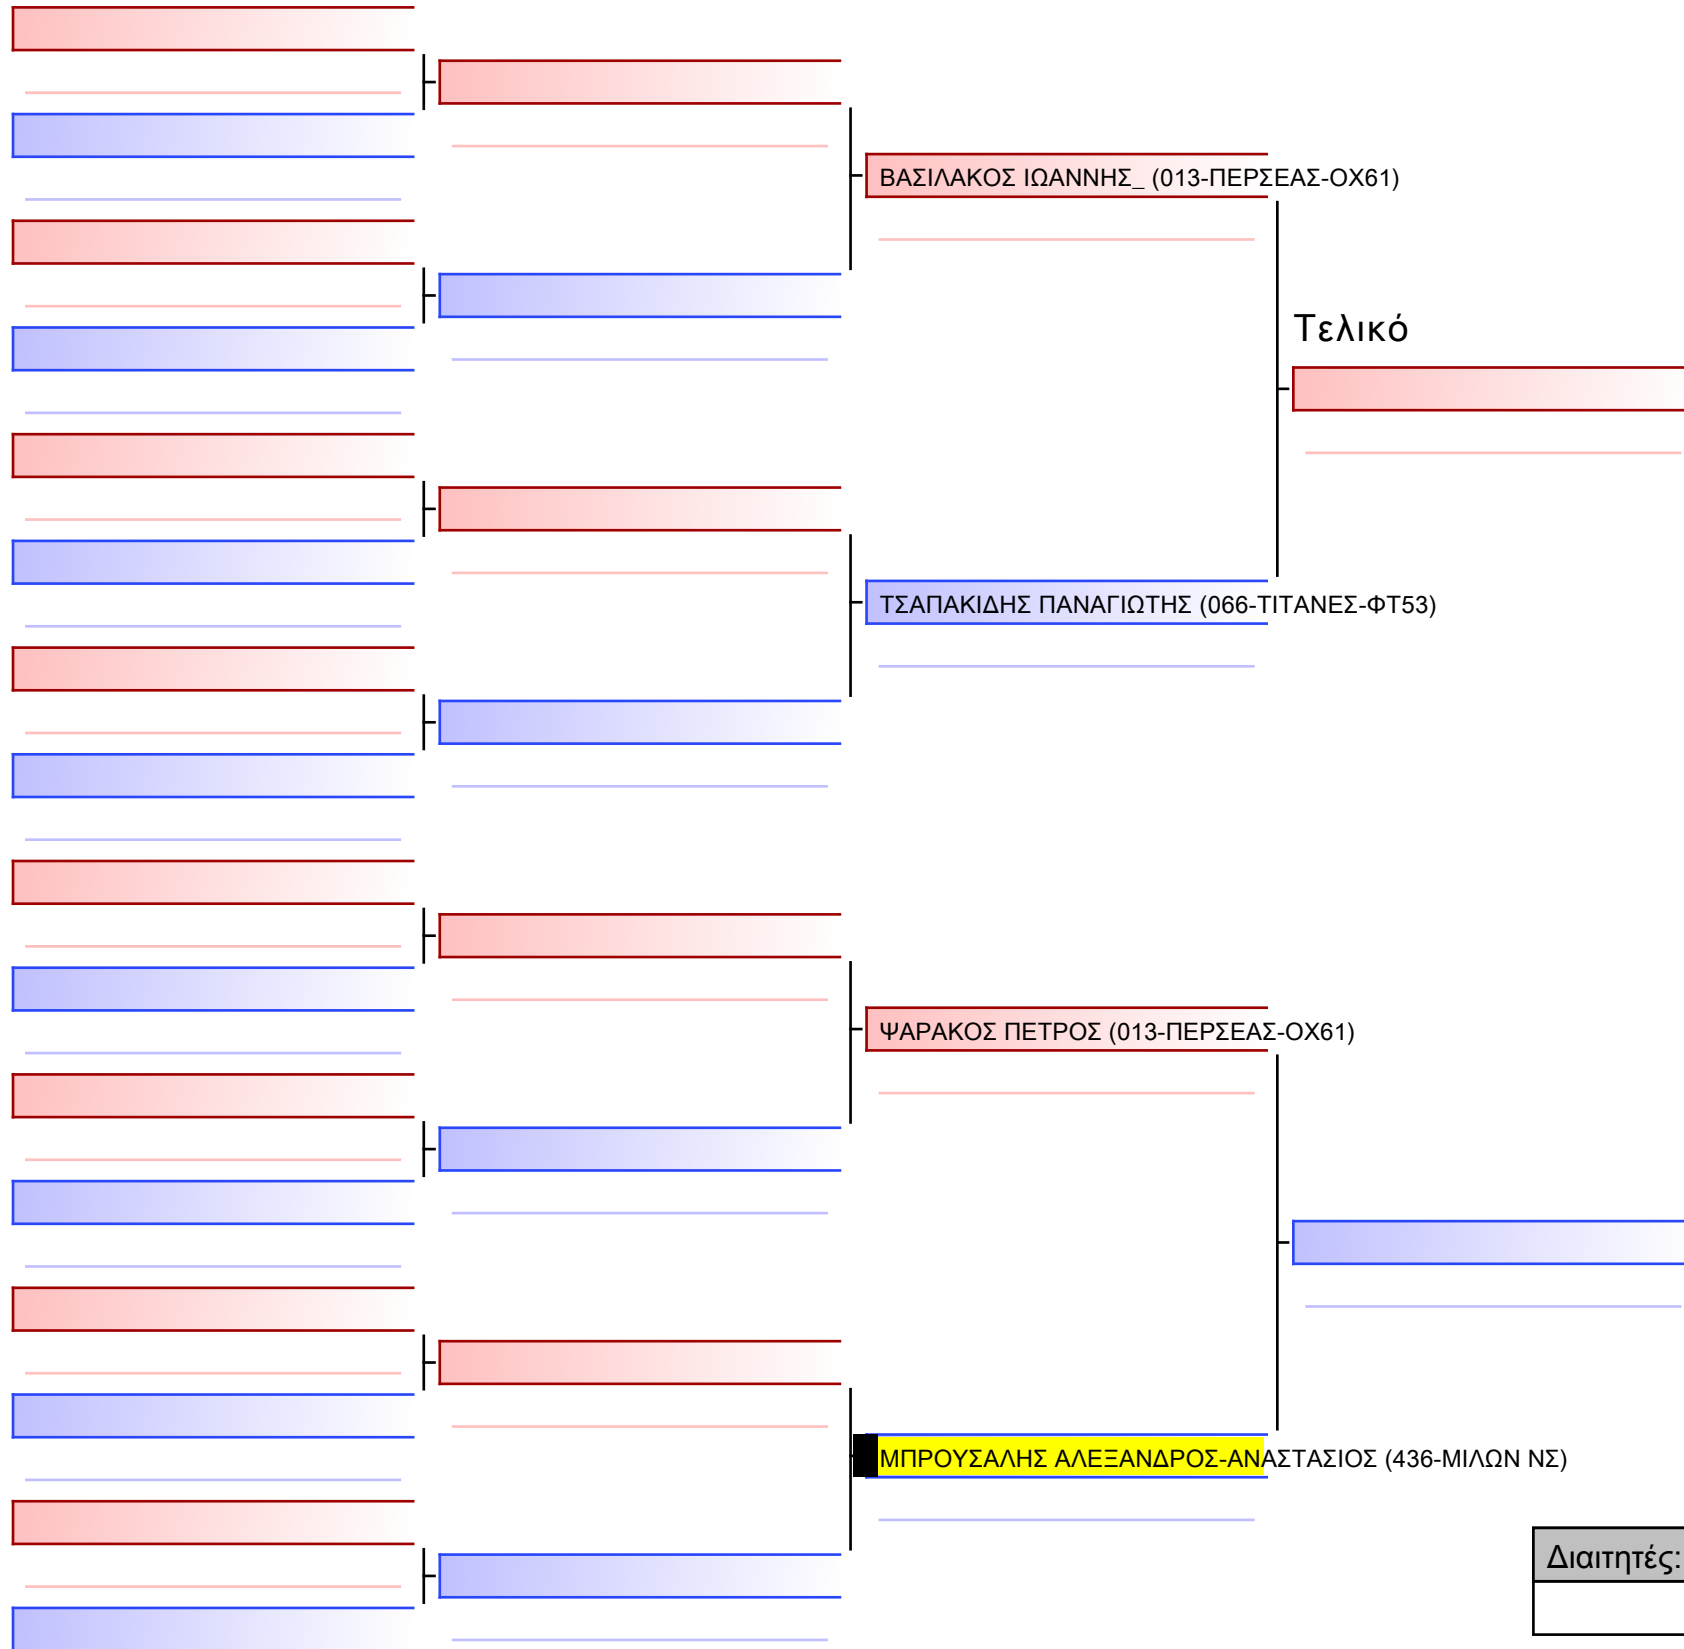

3 ΚΡΙΤΣΩΤΑΚΗ ΑΝΔΡΙΑΝΑ-ΔΑΦΝΗ (436-ΜΙΛΩΝ ΝΣ)

4 ΚΑΡΖΗ ΑΡΤΕΜΙΣ (066-ΤΙΤΑΝΕΣ-ΦΤ53)

5 ΖΩΓΡΑΦΟΥ ΑΡΙΑΔΝΗ\_ΓΕΩΡΓΙΑ (001-ΛΕΥΚΑΡΟΣ-ΞΠ77)

6 ΚΑΡΖΗ ΑΡΤΕΜΙΣ (066-ΤΙΤΑΝΕΣ-ΦΤ53)

[Πρωτότυπο]

Διαιτητές:			

[Πρωτότυπο]

Διαιτητές:			