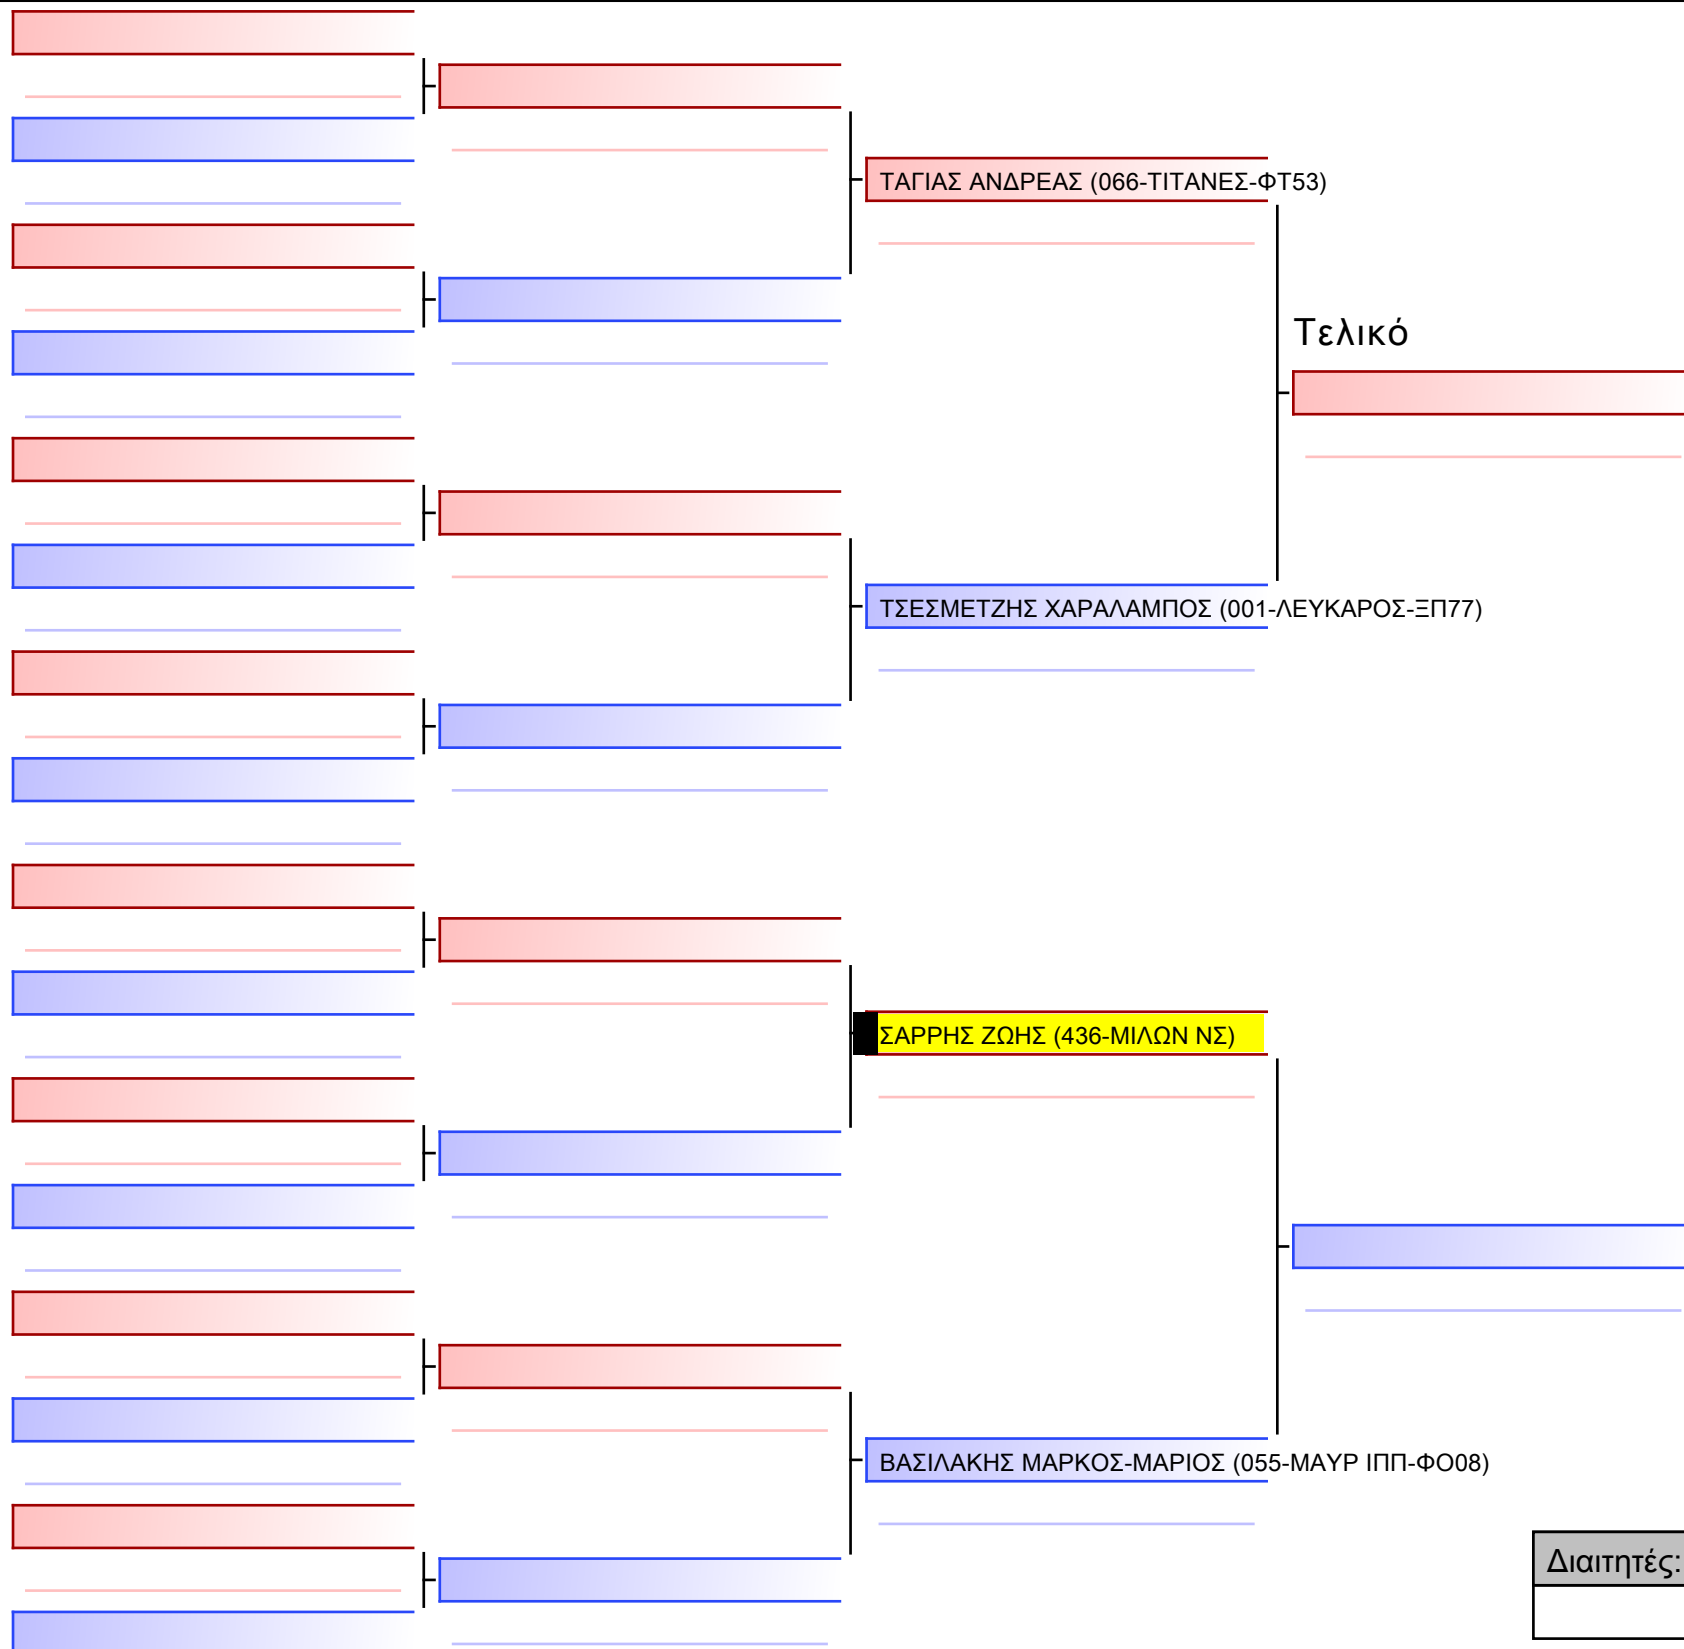

Tatami  
2 13:25

Pool  
1/1

1 ΜΟΥΛΙΝΟΣ ΑΓΓΕΛΟΣ (066-ΤΙΤΑΝΕΣ-ΦΤ53)

2 ΗΛΙΟΠΟΥΛΟΣ ΑΓΓΕΛΟΣ (252-ΣΚΙΡΩΝ ΝΠ-ΧΔ73)

3 ΜΟΥΛΙΝΟΣ ΑΓΓΕΛΟΣ (066-ΤΙΤΑΝΕΣ-ΦΤ53)

4 ΜΙΧΑΗΛ ΑΝΔΡΕΑΣ (436-ΜΙΛΩΝ ΝΣ)

5 ΗΛΙΟΠΟΥΛΟΣ ΑΓΓΕΛΟΣ (252-ΣΚΙΡΩΝ ΝΠ-ΧΔ73)

Tatami  
4 11:30

Pool  
1/1

[Πρωτότυπο]

Διαιτητές:			