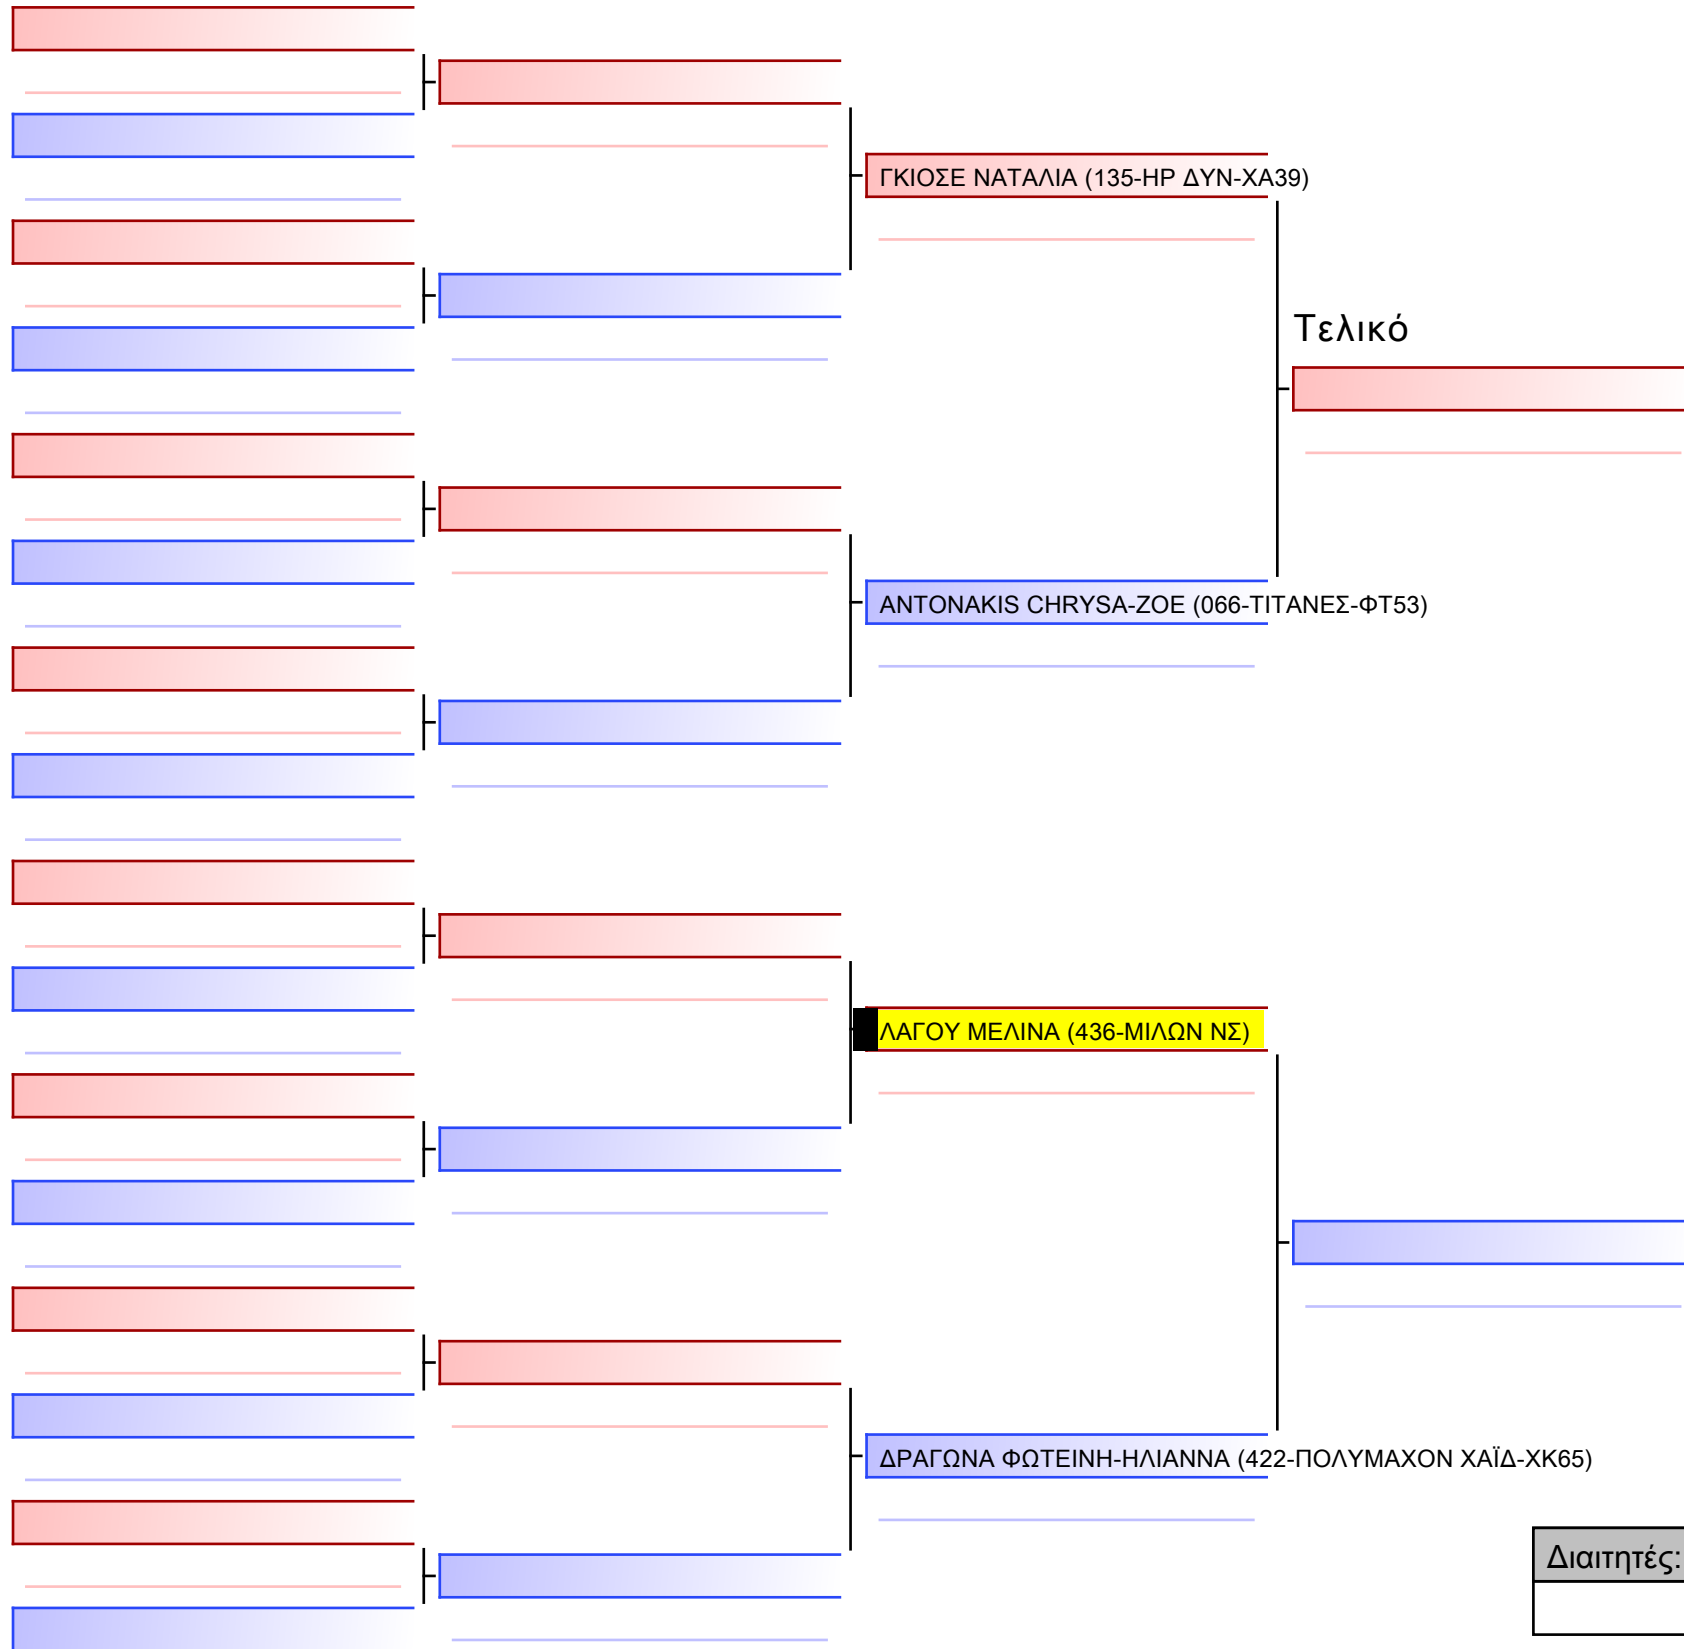

[Πρωτότυπο]

Διαιτητές: