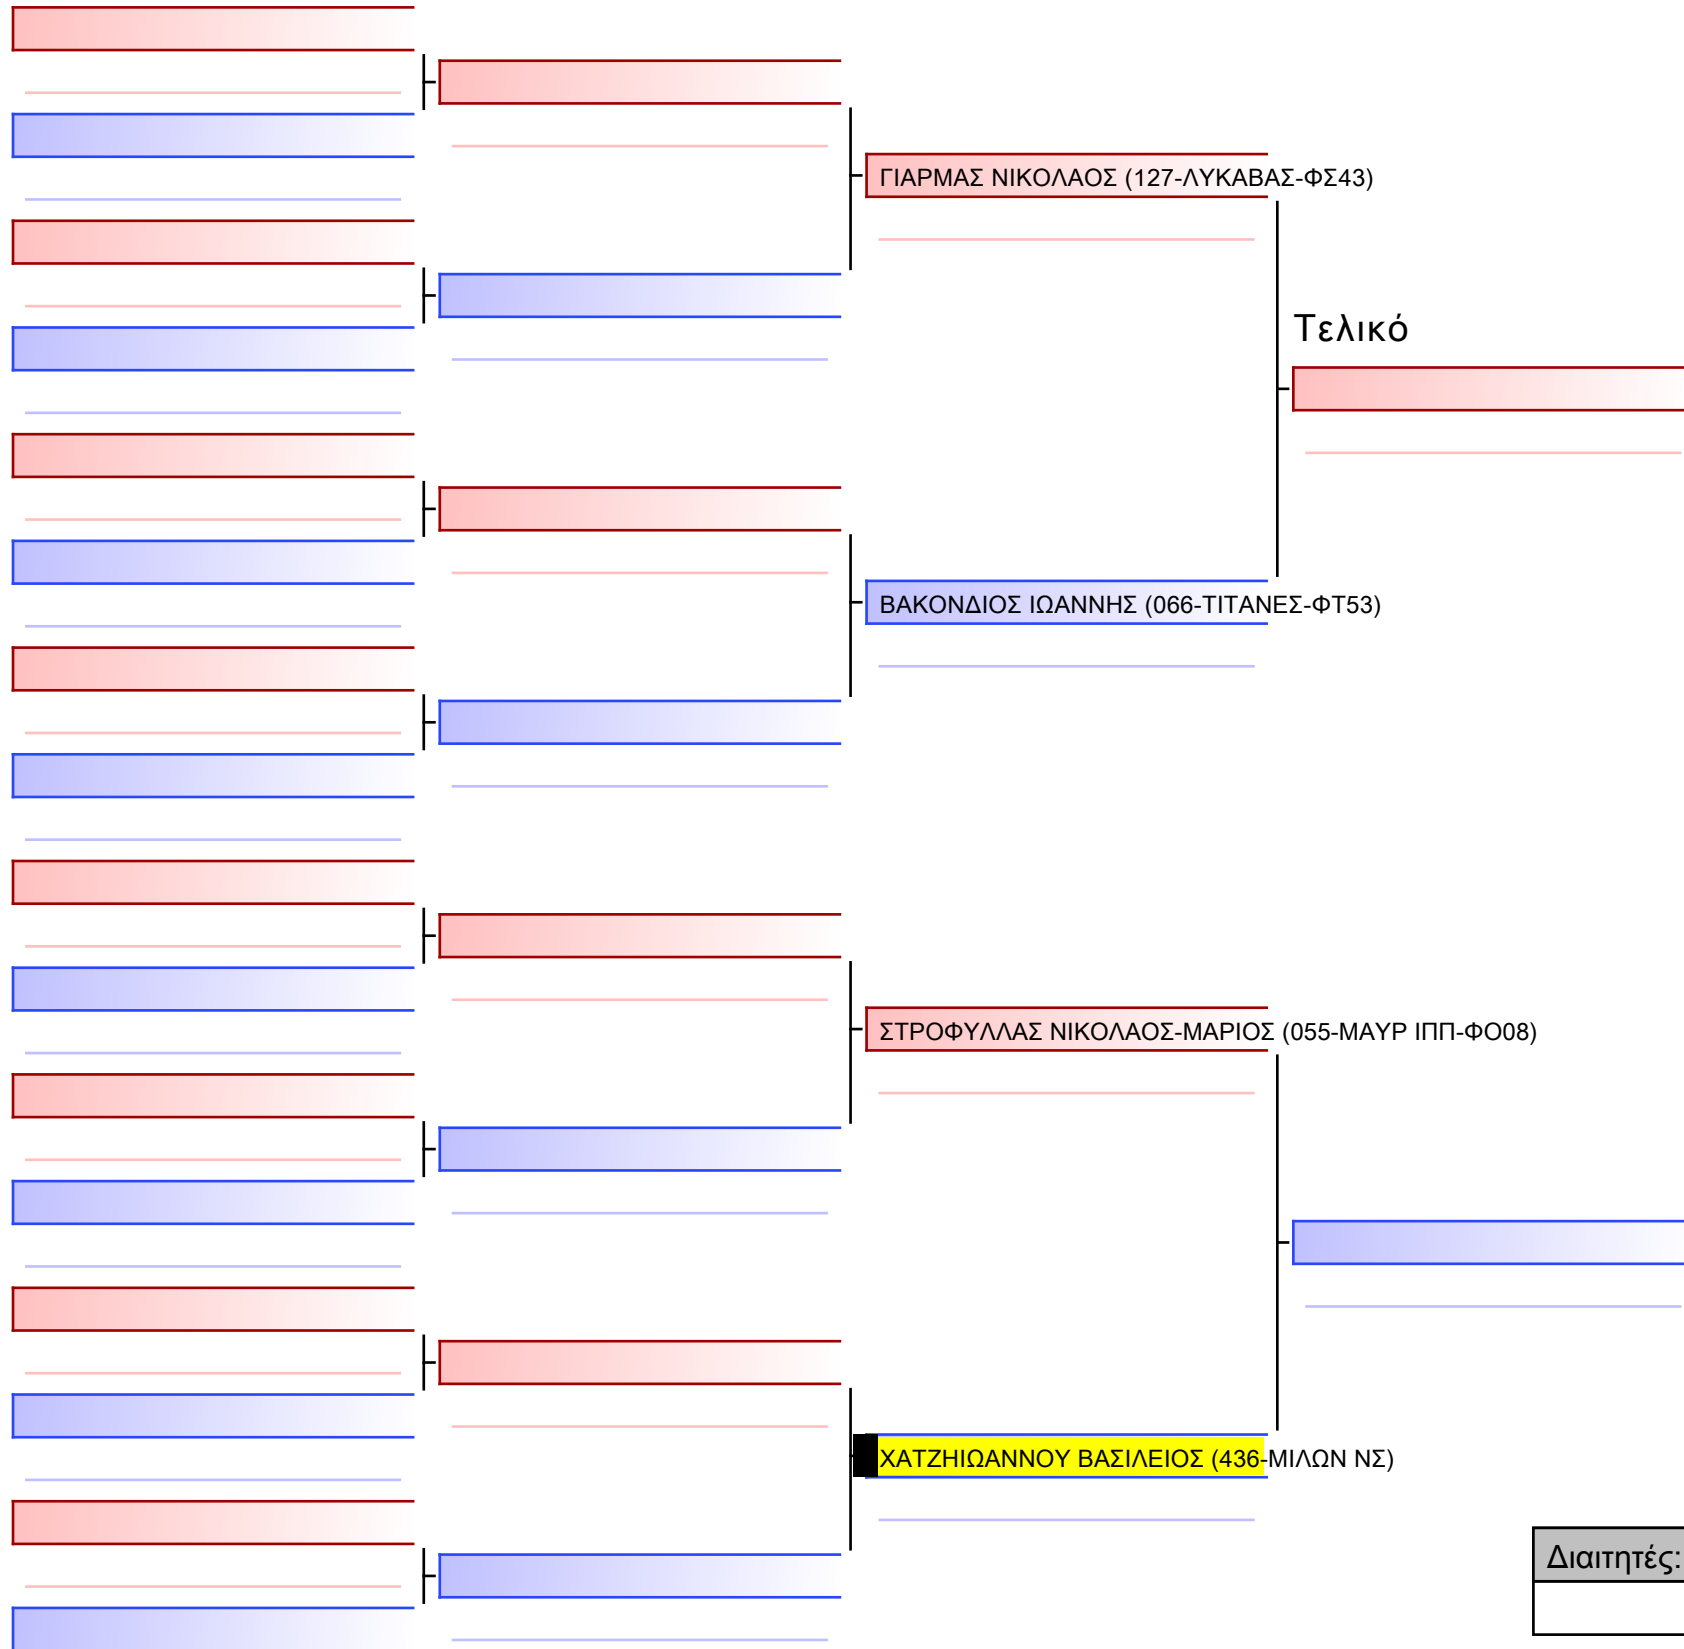

[Πρωτότυπο]

Διαιτητές: