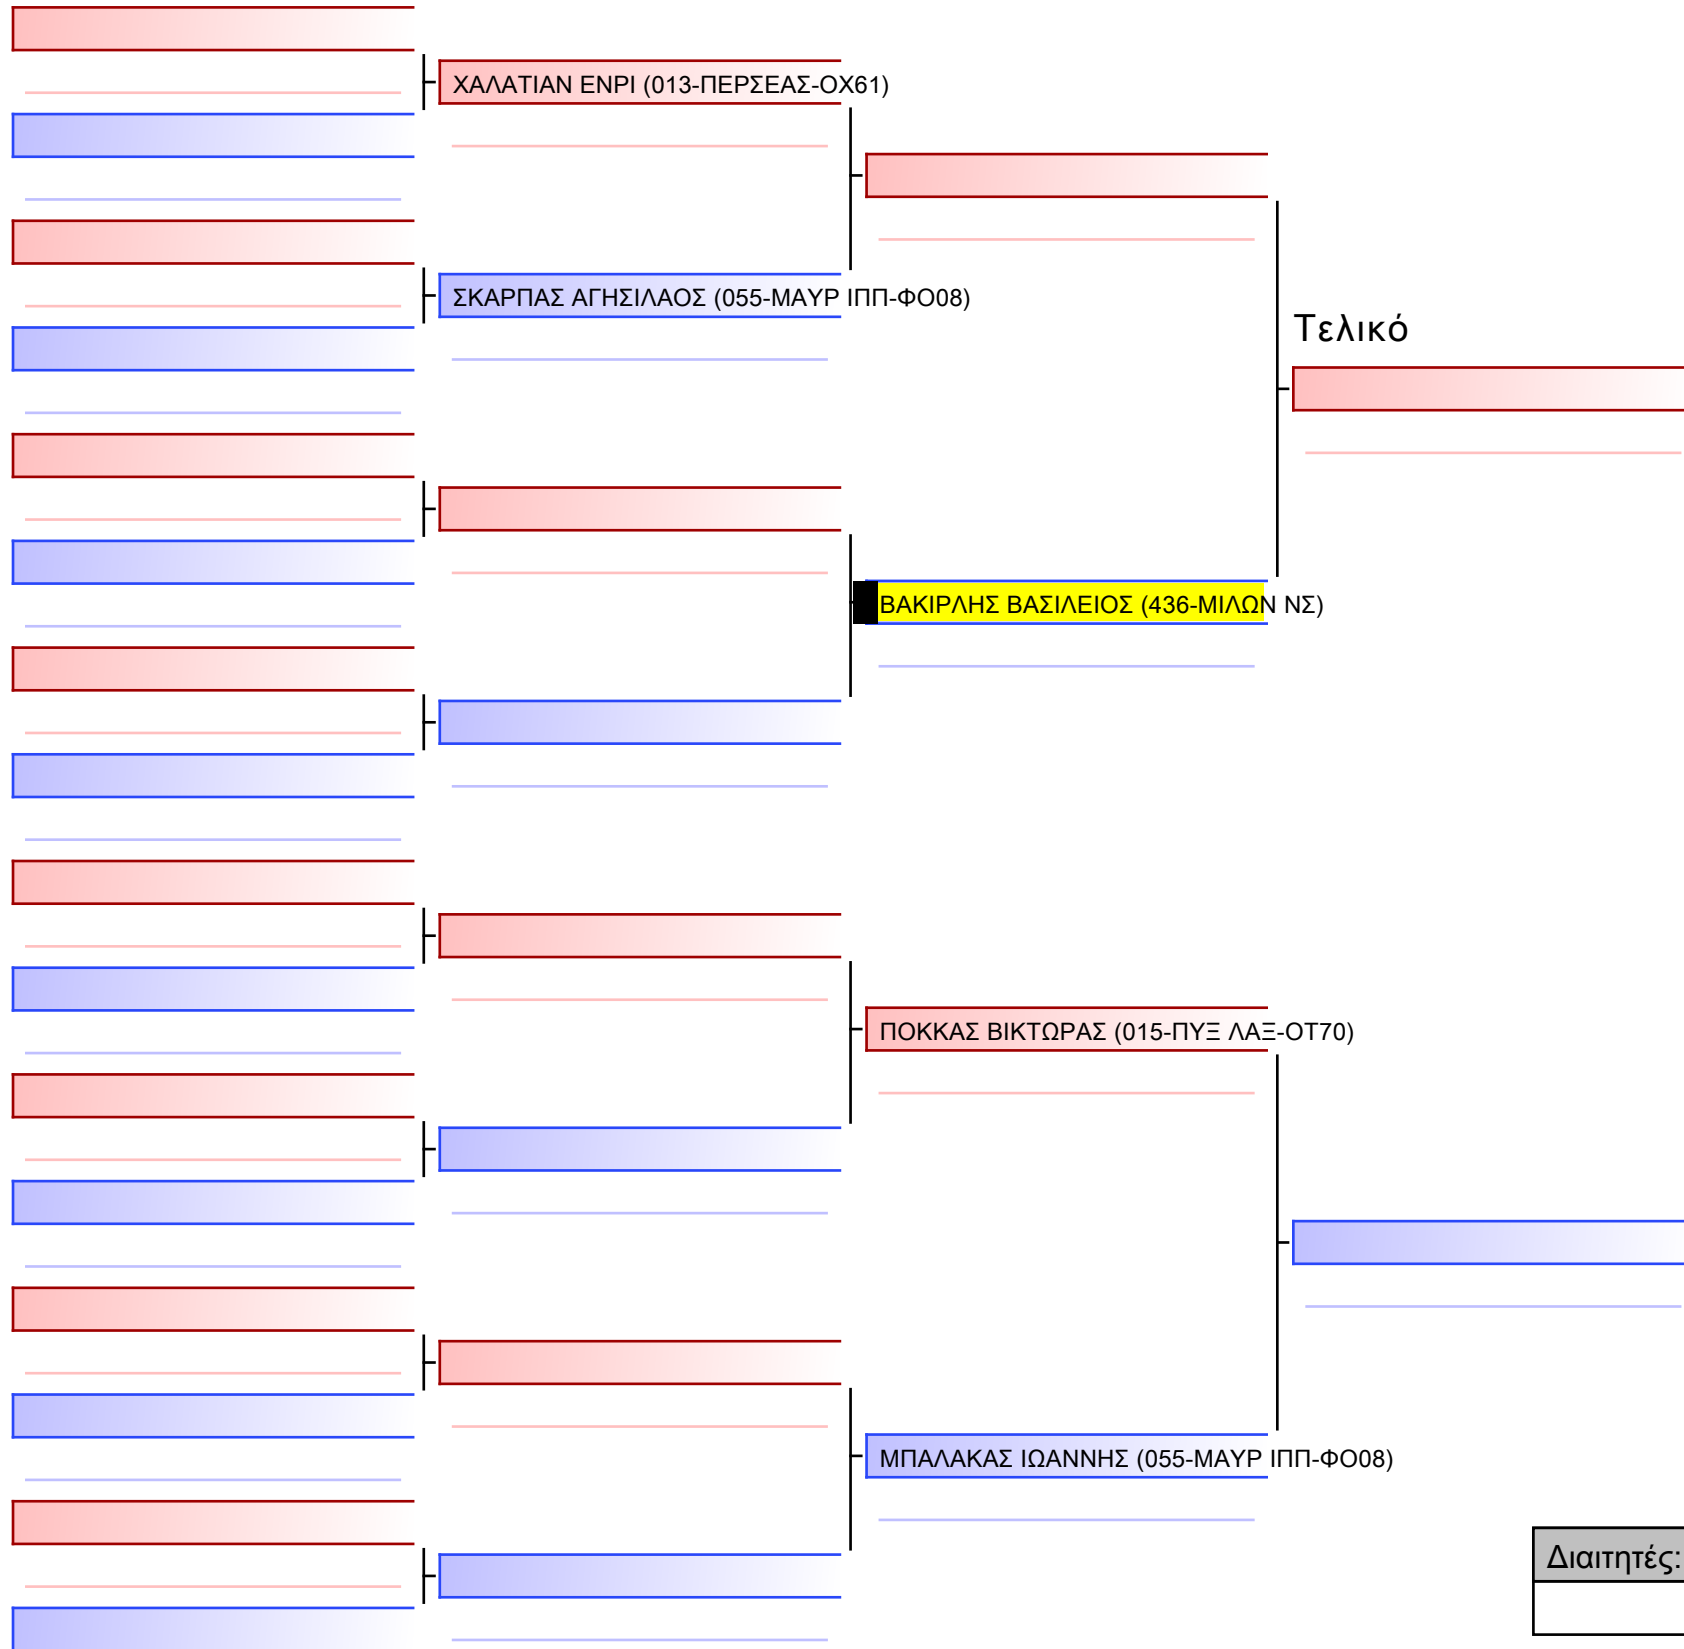

ΠΑΜΠΑΙΔΩΝ -12 ΕΤΩΝ FS +50Kgr

Πρωτάθλημα Ζίου Ζίτσου «Σαμουράι Kids 2022», ΓΛΥΦΑΔΑ, ΚΥΡΙΑΚΗ 19 ΙΟΥΝΙΟΥ 2022, Αλ. Παναγούλη 13, 16675 Γλυφάδα, GRE - 436-ΜΙΛΩΝ ΝΣ

Tatami
1 15:10

Pool
1/1

[Πρωτότυπο]

Διαιτητές: