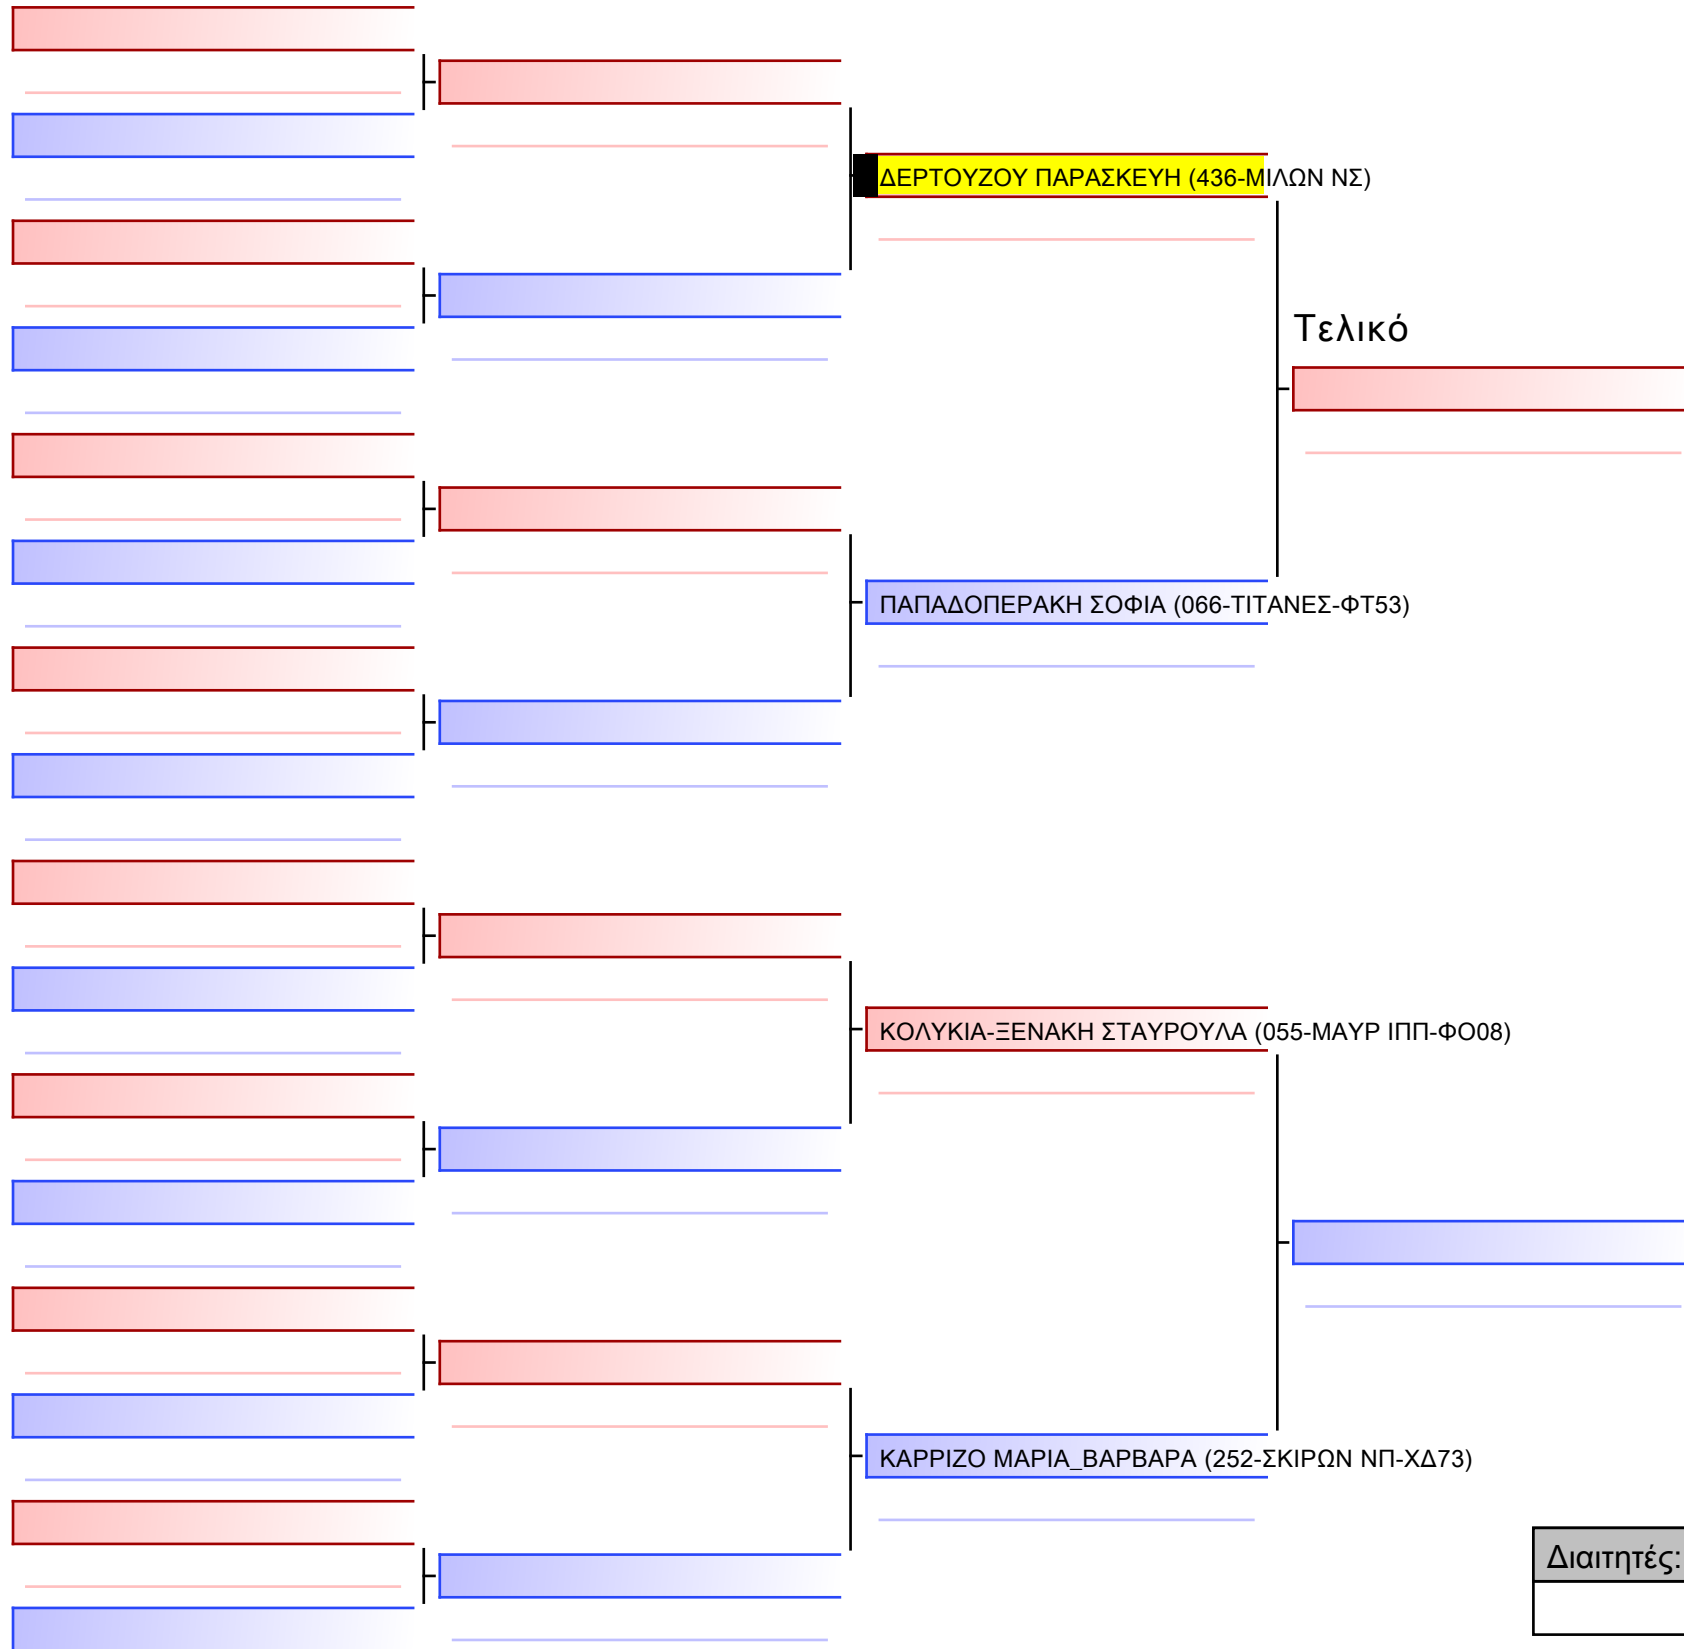

[Πρωτότυπο]

Διαιτητές: