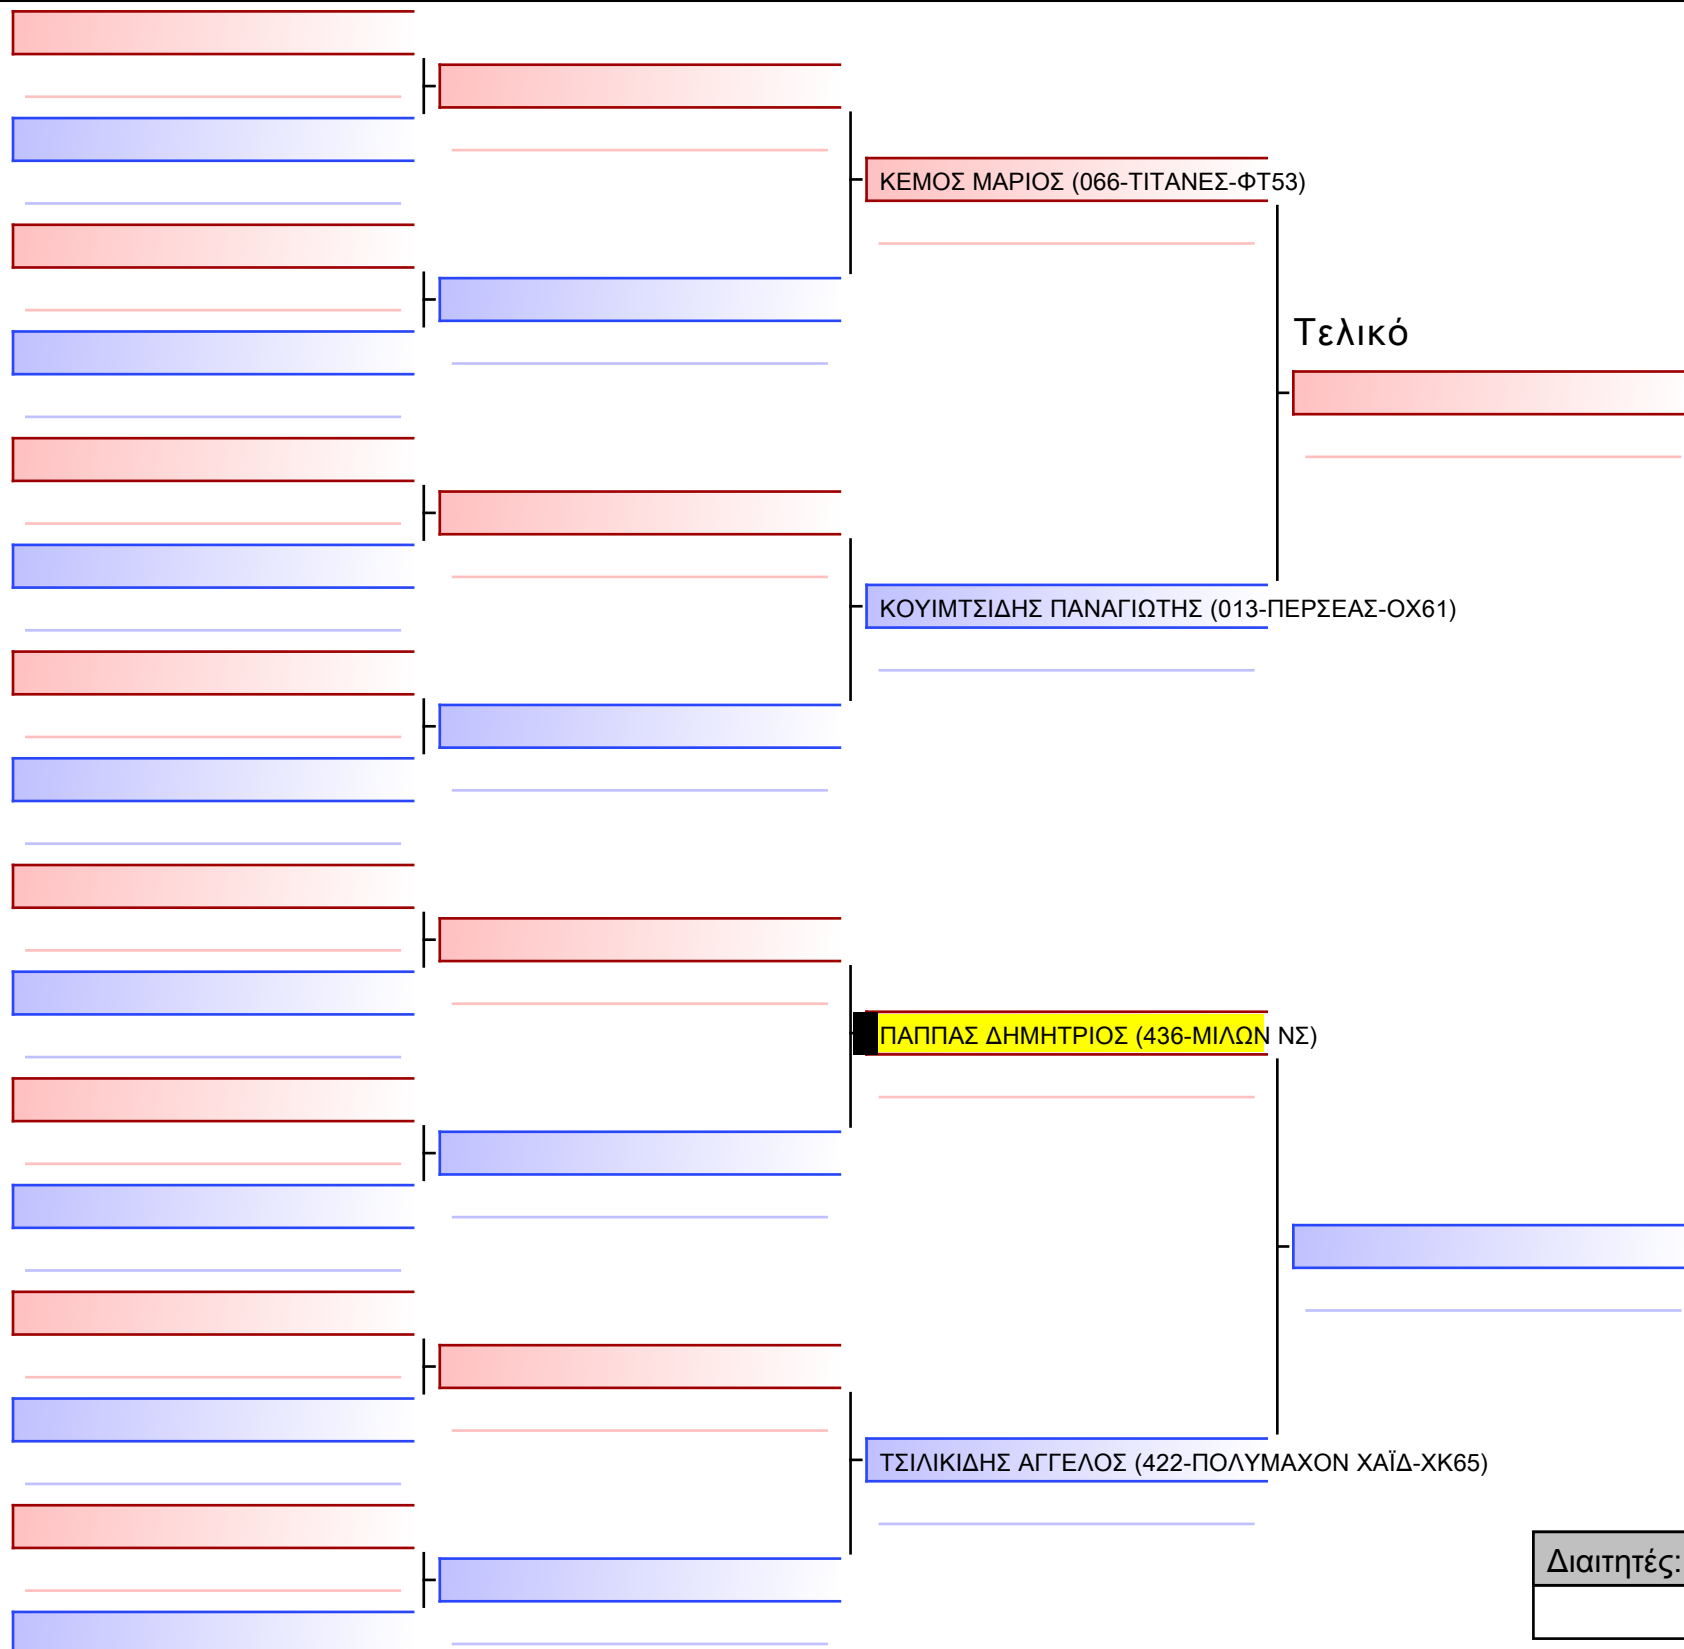

3 ΚΡΙΤΣΩΤΑΚΗ ΑΝΔΡΙΑΝΑ-ΔΑΦΝΗ (436-ΜΙΛΩΝ ΝΣ)

4 ΚΑΡΖΗ ΑΡΤΕΜΙΣ (066-ΤΙΤΑΝΕΣ-ΦΤ53)

5 ΖΩΓΡΑΦΟΥ ΑΡΙΑΔΝΗ\_ΓΕΩΡΓΙΑ (001-ΛΕΥΚΑΡΟΣ-ΞΠ77)

6 ΚΑΡΖΗ ΑΡΤΕΜΙΣ (066-ΤΙΤΑΝΕΣ-ΦΤ53)

[Πρωτότυπο]

Διαιτητές:			

[Πρωτότυπο]

Διαιτητές:			