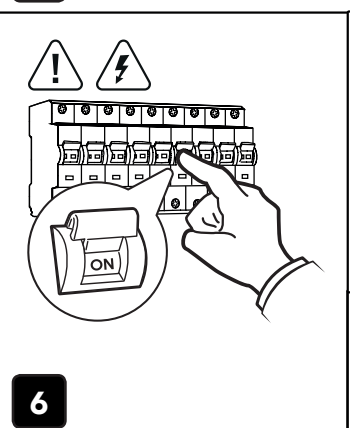

QUESTO PRODOTTO CONTIENE UNA SORGENTE LUMINOSA DI CLASSE DI EFFICIENZA ENERGETICA "F"
THIS PRODUCT CONTAINS A LIGHTING SOURCE OF ENERGY EFFICIENCY CLASS "F"

LA SICUREZZA DI QUESTO APPARECCHIO È GARANTITA SOLO CON L'USO APPROPRIATO DI QUESTE ISTRUZIONI, PERTANTO È NECESSARIO CONSERVARLE
THE SAFETY AND RELIABILITY ARE GUARANTEED ONLY WHEN INSTALLATION INSTRUCTIONS ARE PROPERLY FOLLOWED. PLEASE KEEP THIS INSTRUCTION SHEET FOR FUTURE REFERENCE.

7

FUNZIONE 3 STEP CCT: COLORE SELEZIONABILE DA INTERRUPTORE A PARETE
PARTENDO CON LUCE GIÀ ACCESA CON UN COLORE DI PARTENZA, SEGUENDO I PASSAGGI SOTTOSTANTI CAMBIERETE GRADO KELVIN
START WITH LIGHT ALREADY ON, YOU CAN CHANGE KELVIN COLOR FOLLOWING THESE STEP IN BELOW SCHEME