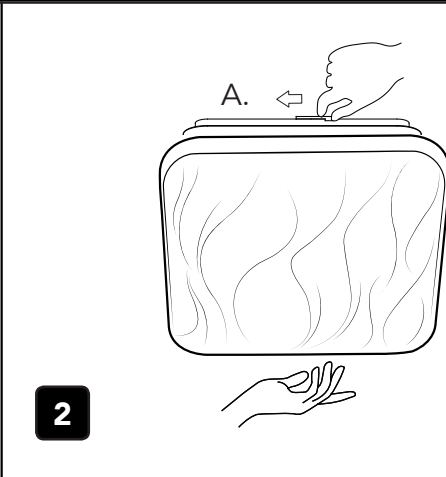

QUESTO PRODOTTO CONTIENE UNA SORGENTE LUMINOSA DI CLASSE DI EFFICIENZA ENERGETICA "F"
THIS PRODUCT CONTAINS A LIGHTING SOURCE OF ENERGY EFFICIENCY CLASS "F"

LA SICUREZZA DI QUESTO APPARECCHIO È GARANTITA SOLO CON L'USO APPROPRIATO DI QUESTE ISTRUZIONI, PERTANTO È NECESSARIO CONSERVARLE
THE SAFETY AND RELIABILITY ARE GUARANTEED ONLY WHEN INSTALLATION INSTRUCTIONS ARE PROPERLY FOLLOWED. PLEASE KEEP THIS INSTRUCTION SHEET FOR FUTURE REFERENCE.

7

FUNZIONE 3 STEP CCT: COLORE SELEZIONABILE DA INTERRUPTORE A PARETE
PARTENDO CON LUCE GIÀ ACCESA CON UN COLORE DI PARTENZA, SEGUENDO I PASSAGGI SOTTOSTANTI CAMBIERETE GRADO KELVIN
START WITH LIGHT ALREADY ON, YOU CAN CHANGE KELVIN COLOR FOLLOWING THESE STEP IN BELOW SCHEME