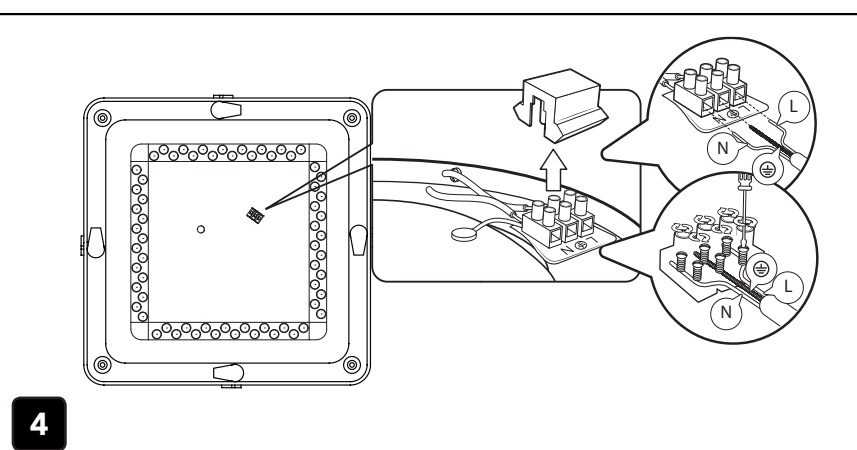

QUESTO PRODOTTO CONTIENE UNA SORGENTE LUMINOSA DI CLASSE DI EFFICIENZA ENERGETICA "F"
THIS PRODUCT CONTAINS A LIGHTING SOURCE OF ENERGY EFFICIENCY CLASS "F"

LA SICUREZZA DI QUESTO APPARECCHIO È GARANTITA SOLO CON L'USO APPROPRIATO DI QUESTE ISTRUZIONI, PERTANTO È NECESSARIO CONSERVARLE
THE SAFETY AND RELIABILITY ARE GUARANTEED ONLY WHEN INSTALLATION INSTRUCTIONS ARE PROPERLY FOLLOWED. PLEASE KEEP THIS INSTRUCTION SHEET FOR FUTURE REFERENCE.

7

FUNZIONE 3 STEP CCT: COLORE SELEZIONABILE DA INTERRUPTORE A PARETE
PARTENDO CON LUCE GIÀ ACCESA CON UN COLORE DI PARTENZA, SEGUENDO I PASSAGGI SOTTOSTANTI CAMBIERETE GRADO KELVIN
START WITH LIGHT ALREADY ON, YOU CAN CHANGE KELVIN COLOR FOLLOWING THESE STEP IN BELOW SCHEME