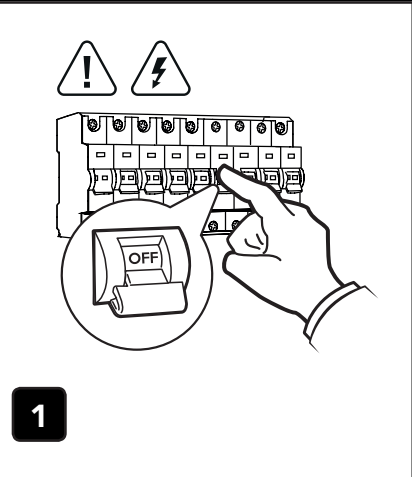

QUESTO PRODOTTO CONTIENE UNA SORGENTE LUMINOSA DI CLASSE DI EFFICIENZA ENERGETICA "F"
THIS PRODUCT CONTAINS A LIGHTING SOURCE OF ENERGY EFFICIENCY CLASS "F"

LA SICUREZZA DI QUESTO APPARECCHIO È GARANTITA SOLO CON L'USO APPROPRIATO DI QUESTE ISTRUZIONI, PERTANTO È NECESSARIO CONSERVARLE
THE SAFETY AND RELIABILITY ARE GUARANTEED ONLY WHEN INSTALLATION INSTRUCTIONS ARE PROPERLY FOLLOWED. PLEASE KEEP THIS INSTRUCTION SHEET FOR FUTURE REFERENCE.

7

FUNZIONE 3 STEP CCT: COLORE SELEZIONABILE DA INTERRUPTORE A PARETE
PARTENDO CON LUCE GIÀ ACCESA CON UN COLORE DI PARTENZA, SEGUENDO I PASSAGGI SOTTOSTANTI CAMBIERETE GRADO KELVIN
START WITH LIGHT ALREADY ON, YOU CAN CHANGE KELVIN COLOR FOLLOWING THESE STEP IN BELOW SCHEME