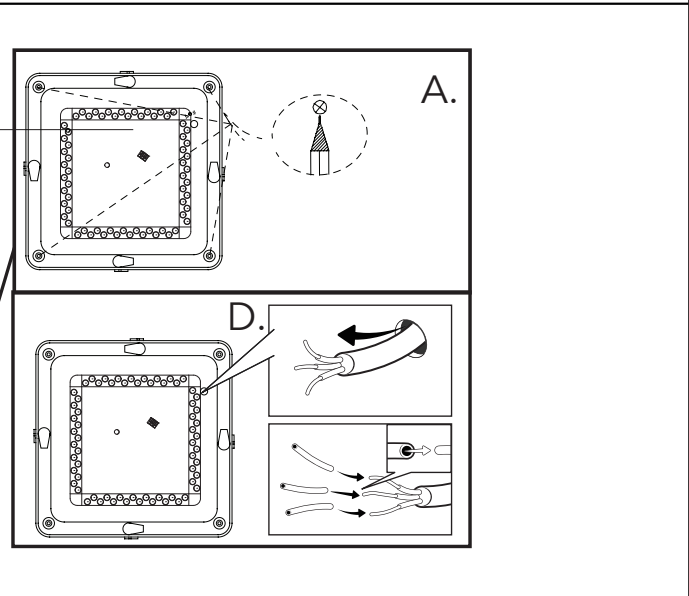

QUESTO PRODOTTO CONTIENE UNA SORGENTE LUMINOSA DI CLASSE DI EFFICIENZA ENERGETICA "F"
THIS PRODUCT CONTAINS A LIGHTING SOURCE OF ENERGY EFFICIENCY CLASS "F"

LA SICUREZZA DI QUESTO APPARECCHIO È GARANTITA SOLO CON L'USO APPROPRIATO DI QUESTE ISTRUZIONI, PERTANTO È NECESSARIO CONSERVARLE
THE SAFETY AND RELIABILITY ARE GUARANTEED ONLY WHEN INSTALLATION INSTRUCTIONS ARE PROPERLY FOLLOWED. PLEASE KEEP THIS INSTRUCTION SHEET FOR FUTURE REFERENCE.

7

FUNZIONE 3 STEP CCT: COLORE SELEZIONABILE DA INTERRUPTORE A PARETE
PARTENDO CON LUCE GIÀ ACCESA CON UN COLORE DI PARTENZA, SEGUENDO I PASSAGGI SOTTOSTANTI CAMBIERETE GRADO KELVIN
START WITH LIGHT ALREADY ON, YOU CAN CHANGE KELVIN COLOR FOLLOWING THESE STEP IN BELOW SCHEME