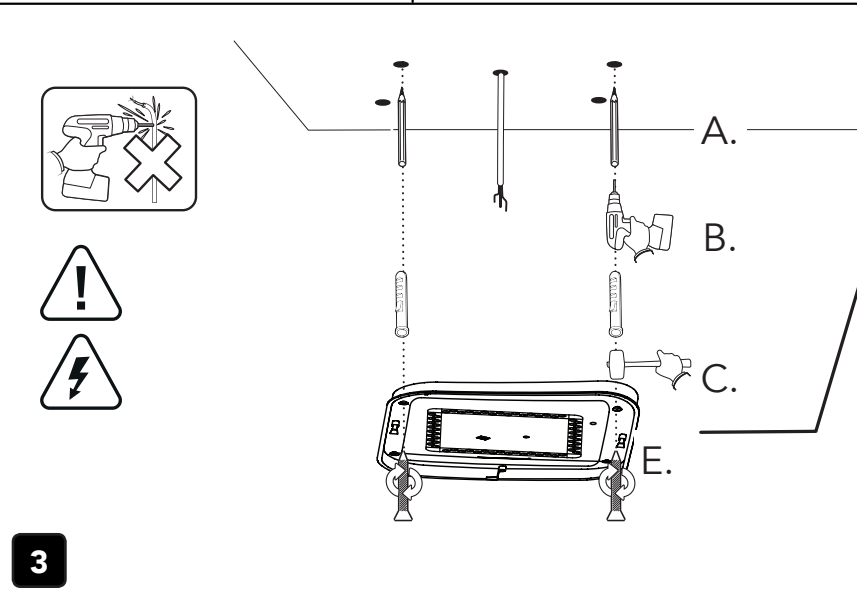

QUESTO PRODOTTO CONTIENE UNA SORGENTE LUMINOSA DI CLASSE DI EFFICIENZA ENERGETICA "F"
THIS PRODUCT CONTAINS A LIGHTING SOURCE OF ENERGY EFFICIENCY CLASS "F"

LA SICUREZZA DI QUESTO APPARECCHIO È GARANTITA SOLO CON L'USO APPROPRIATO DI QUESTE ISTRUZIONI, PERTANTO È NECESSARIO CONSERVARLE
THE SAFETY AND RELIABILITY ARE GUARANTEED ONLY WHEN INSTALLATION INSTRUCTIONS ARE PROPERLY FOLLOWED. PLEASE KEEP THIS INSTRUCTION SHEET FOR FUTURE REFERENCE.

7

FUNZIONE 3 STEP CCT: COLORE SELEZIONABILE DA INTERRUPTORE A PARETE
PARTENDO CON LUCE GIÀ ACCESA CON UN COLORE DI PARTENZA, SEGUENDO I PASSAGGI SOTTOSTANTI CAMBIERETE GRADO KELVIN
START WITH LIGHT ALREADY ON, YOU CAN CHANGE KELVIN COLOR FOLLOWING THESE STEP IN BELOW SCHEME