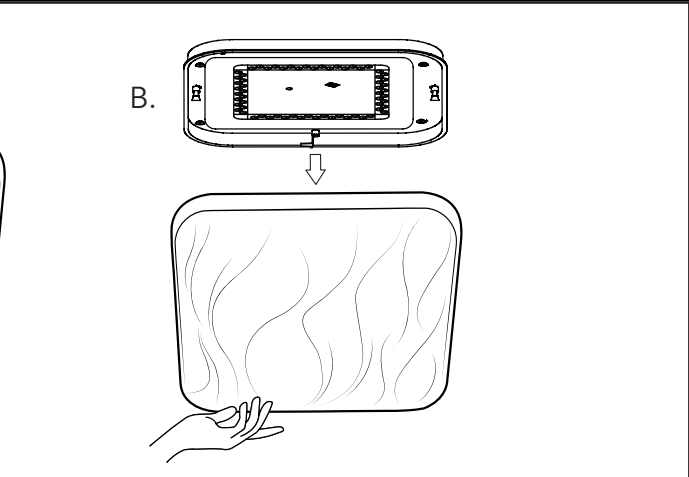

QUESTO PRODOTTO CONTIENE UNA SORGENTE LUMINOSA DI CLASSE DI EFFICIENZA ENERGETICA "F"
THIS PRODUCT CONTAINS A LIGHTING SOURCE OF ENERGY EFFICIENCY CLASS "F"

LA SICUREZZA DI QUESTO APPARECCHIO È GARANTITA SOLO CON L'USO APPROPRIATO DI QUESTE ISTRUZIONI, PERTANTO È NECESSARIO CONSERVARLE
THE SAFETY AND RELIABILITY ARE GUARANTEED ONLY WHEN INSTALLATION INSTRUCTIONS ARE PROPERLY FOLLOWED. PLEASE KEEP THIS INSTRUCTION SHEET FOR FUTURE REFERENCE.

7

FUNZIONE 3 STEP CCT: COLORE SELEZIONABILE DA INTERRUPTORE A PARETE
PARTENDO CON LUCE GIÀ ACCESA CON UN COLORE DI PARTENZA, SEGUENDO I PASSAGGI SOTTOSTANTI CAMBIERETE GRADO KELVIN
START WITH LIGHT ALREADY ON, YOU CAN CHANGE KELVIN COLOR FOLLOWING THESE STEP IN BELOW SCHEME