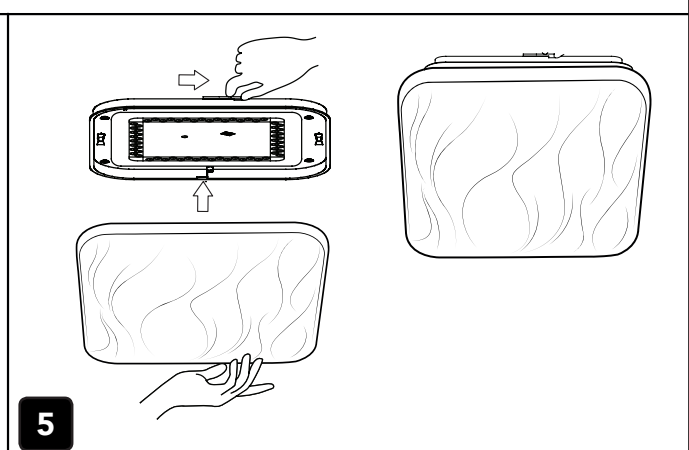

QUESTO PRODOTTO CONTIENE UNA SORGENTE LUMINOSA DI CLASSE DI EFFICIENZA ENERGETICA "F"
THIS PRODUCT CONTAINS A LIGHTING SOURCE OF ENERGY EFFICIENCY CLASS "F"

LA SICUREZZA DI QUESTO APPARECCHIO È GARANTITA SOLO CON L'USO APPROPRIATO DI QUESTE ISTRUZIONI, PERTANTO È NECESSARIO CONSERVARLE
THE SAFETY AND RELIABILITY ARE GUARANTEED ONLY WHEN INSTALLATION INSTRUCTIONS ARE PROPERLY FOLLOWED. PLEASE KEEP THIS INSTRUCTION SHEET FOR FUTURE REFERENCE.

7

FUNZIONE 3 STEP CCT: COLORE SELEZIONABILE DA INTERRUPTORE A PARETE
PARTENDO CON LUCE GIÀ ACCESA CON UN COLORE DI PARTENZA, SEGUENDO I PASSAGGI SOTTOSTANTI CAMBIERETE GRADO KELVIN
START WITH LIGHT ALREADY ON, YOU CAN CHANGE KELVIN COLOR FOLLOWING THESE STEP IN BELOW SCHEME